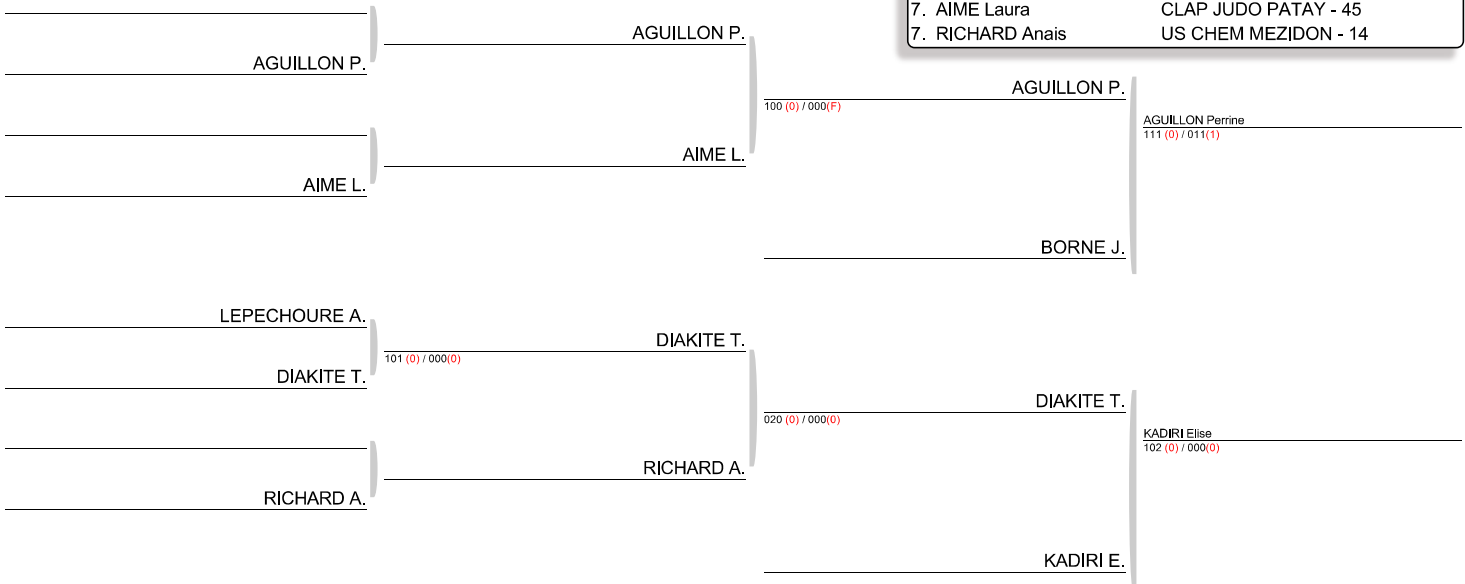

CLASSEMENT

1. BRUN Deborah	ES.BEFFROI - 37
2. FREY Meryl	USORLEAN.LOIRET - 45
3. KADIRI Elise	JCR78 - 78
3. AGUILLON Perrine	USORLEAN.LOIRET - 45
5. DIAKITE Tikida	USORLEAN.LOIRET - 45
5. BORNE Jennie	CSM.SULLY - 45
7. AIME Laura	CLAP JUDO PATAY - 45
7. RICHARD Anais	US CHEM MEZIDON - 14