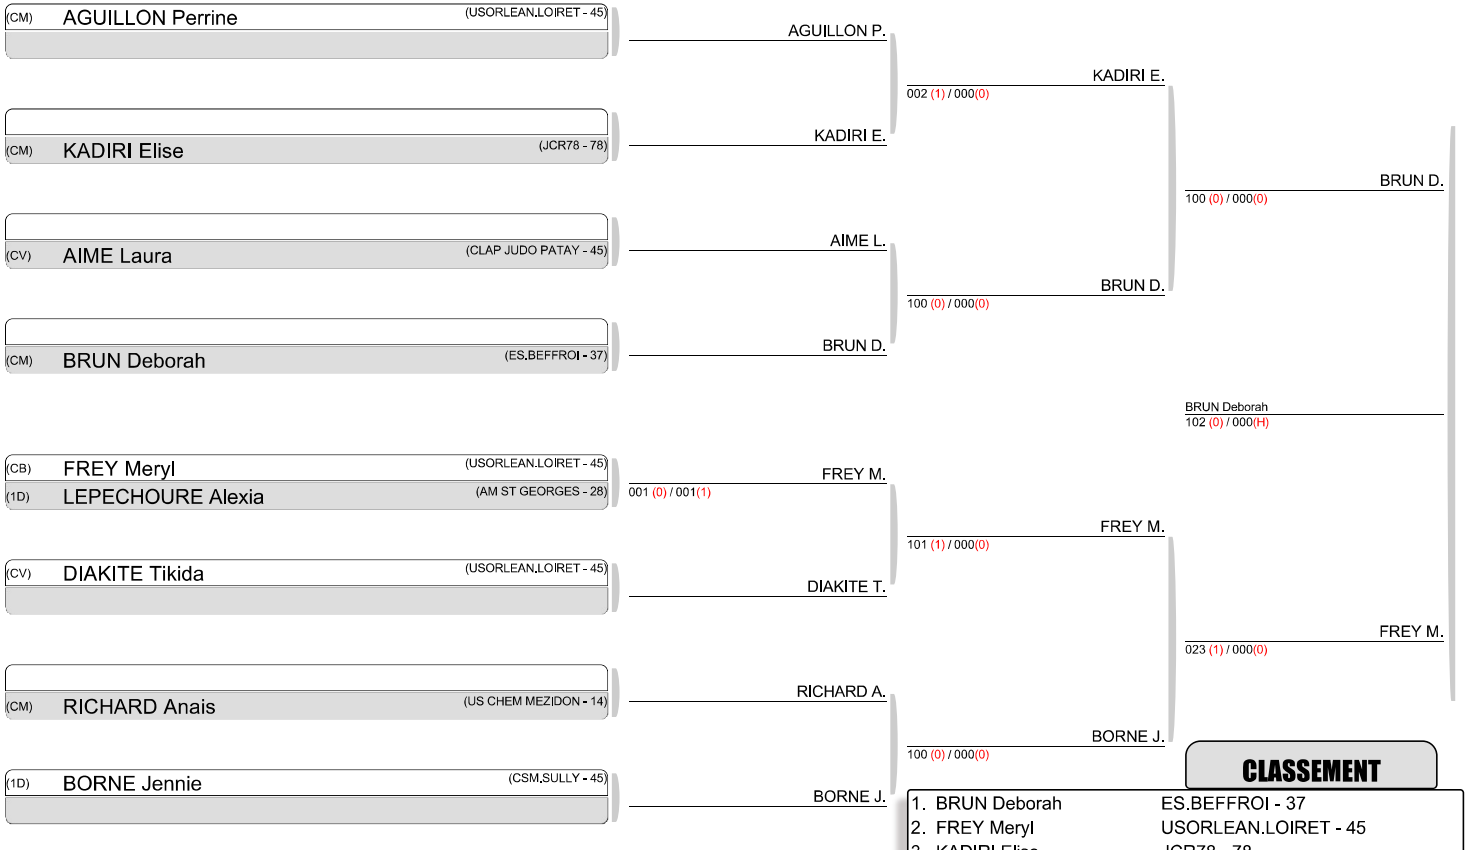

CLASSEMENT

1. BRUN Deborah	ES.BEFFROI - 37
2. FREY Meryl	USORLEAN.LOIRET - 45
3. KADIRI Elise	JCR78 - 78
3. AGUILLON Perrine	USORLEAN.LOIRET - 45
5. DIAKITE Tikida	USORLEAN.LOIRET - 45
5. BORNE Jennie	CSM.SULLY - 45
7. AIME Laura	CLAP JUDO PATAY - 45
7. RICHARD Anais	US CHEM MEZIDON - 14