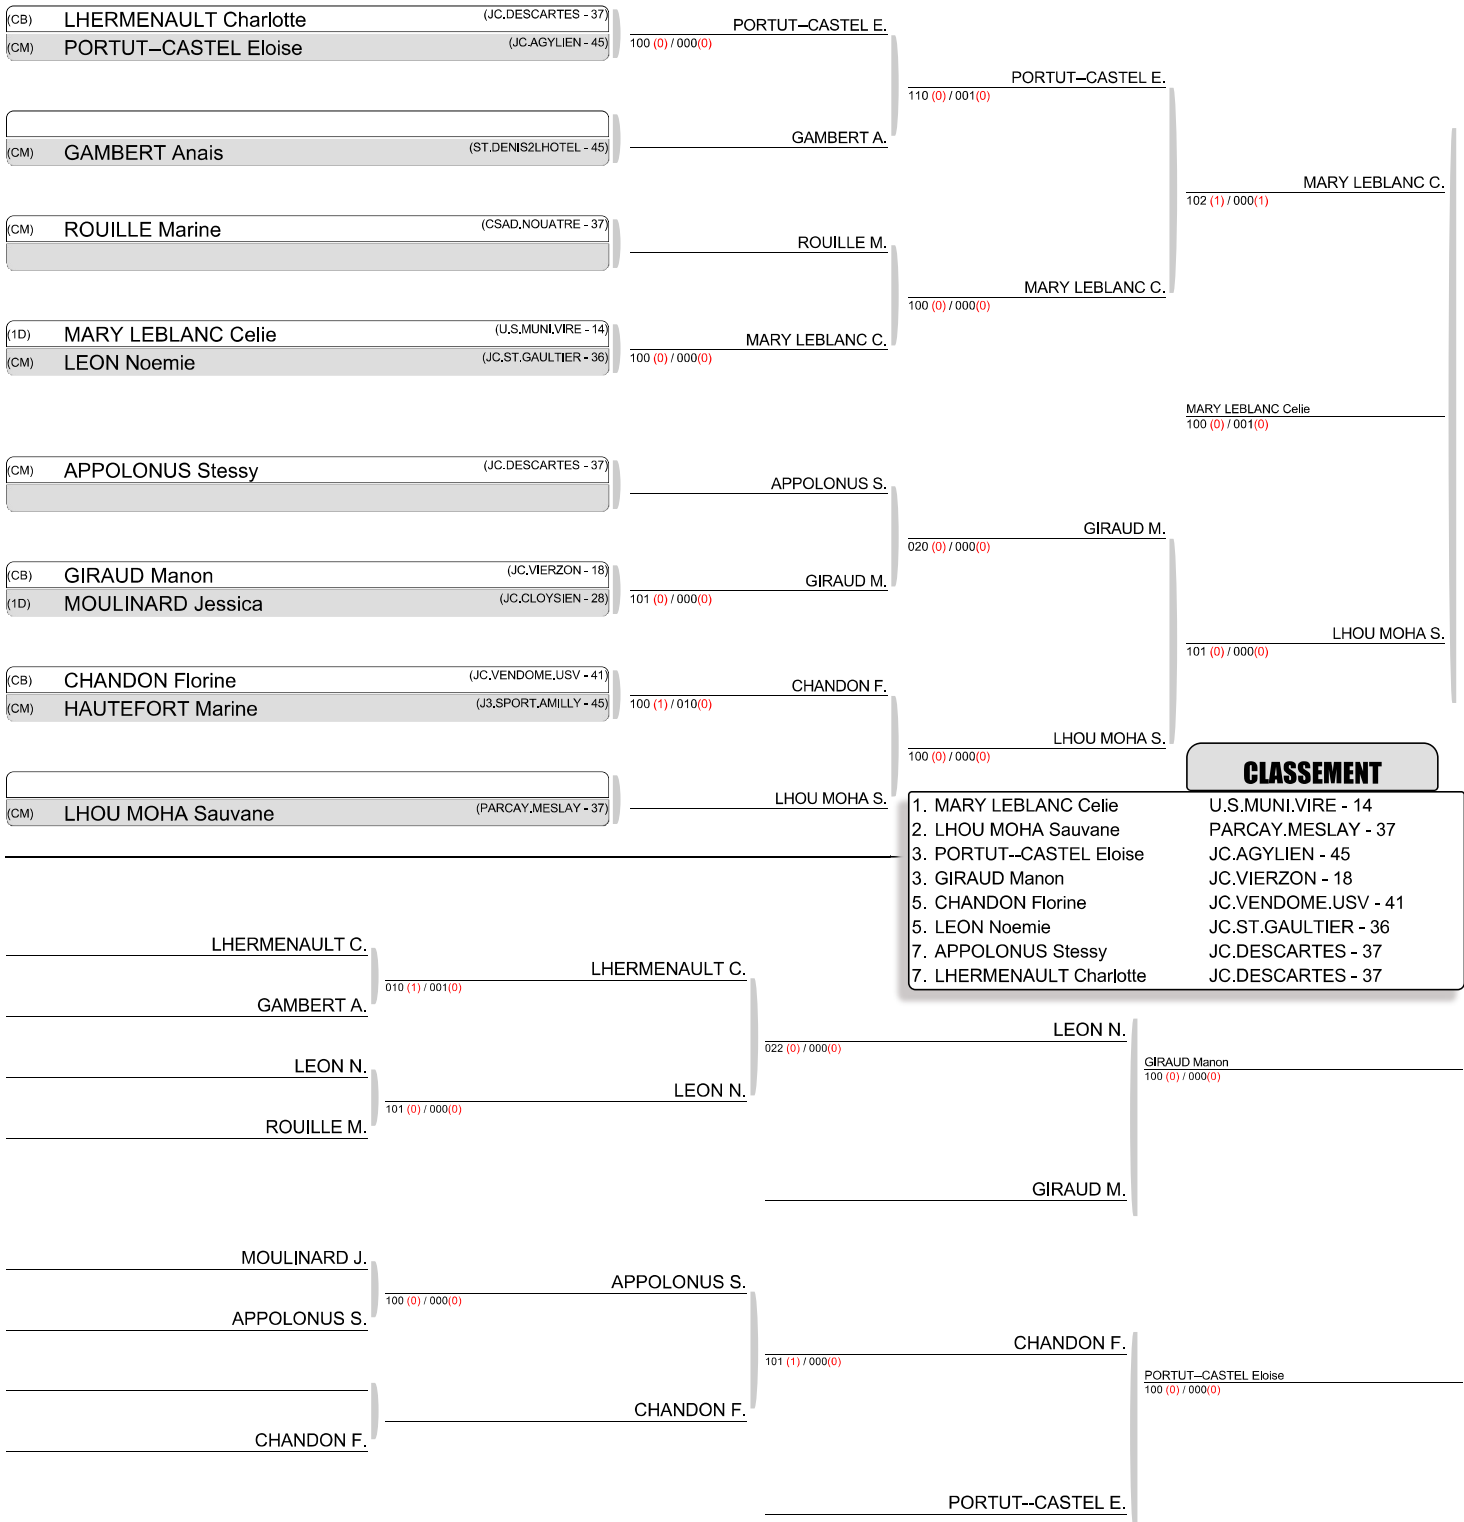

	NOM et Prénom	Club	Comité	Ligue	Pays
1	PATURAL Lucie	BOURGES JUDO	18	TBO	

CLASSEMENT

- | | |
|--------------------------|---------------------|
| 1. MARY LEBLANC Celie | U.S.MUNI.VIRE - 14 |
| 2. LHOU MOHA Sauvane | PARCAY.MESLAY - 37 |
| 3. PORTUT-CASTEL Eloise | JC.AGYLIEN - 45 |
| 3. GIRAUD Manon | JC.VIERZON - 18 |
| 5. CHANDON Florine | JC.VENDOME.USV - 41 |
| 5. LEON Noemie | JC.ST.GAULTIER - 36 |
| 7. APPOLONUS Stessy | JC.DESCARTES - 37 |
| 7. LHERMENAULT Charlotte | JC.DESCARTES - 37 |