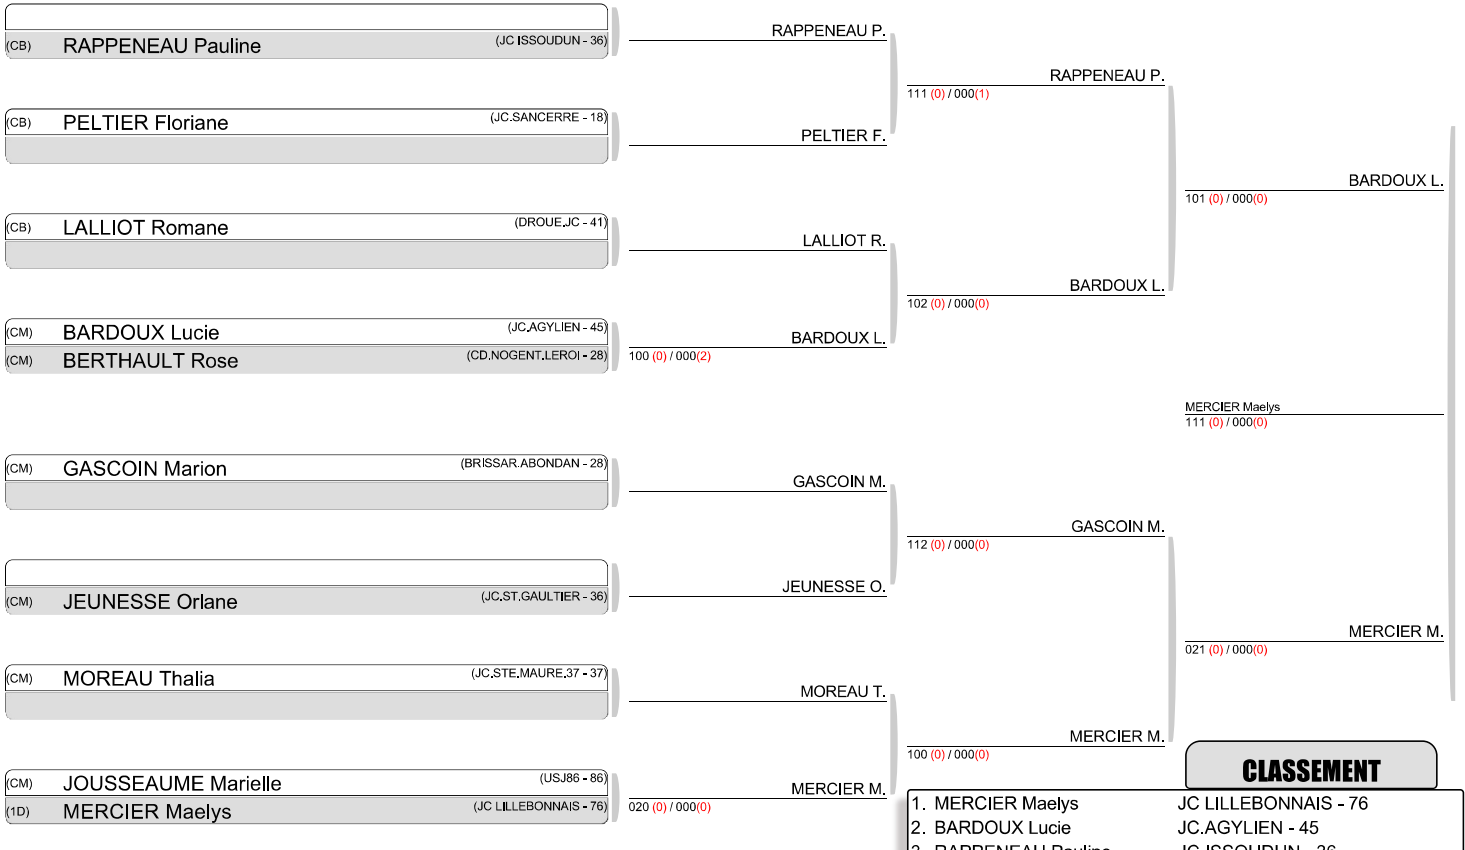

	NOM et Prénom	Club	Comité	Ligue	Pays
1	PATURAL Lucie	BOURGES JUDO	18	TBO	

CLASSEMENT

- | | |
|--------------------------|---------------------|
| 1. MARY LEBLANC Celie | U.S.MUNI.VIRE - 14 |
| 2. LHOU MOHA Sauvane | PARCAY.MESLAY - 37 |
| 3. PORTUT-CASTEL Eloise | JC.AGYLIEN - 45 |
| 3. GIRAUD Manon | JC.VIERZON - 18 |
| 5. CHANDON Florine | JC.VENDOME.USV - 41 |
| 5. LEON Noemie | JC.ST.GAULTIER - 36 |
| 7. APPOLONUS Stessy | JC.DESCARTES - 37 |
| 7. LHERMENAULT Charlotte | JC.DESCARTES - 37 |