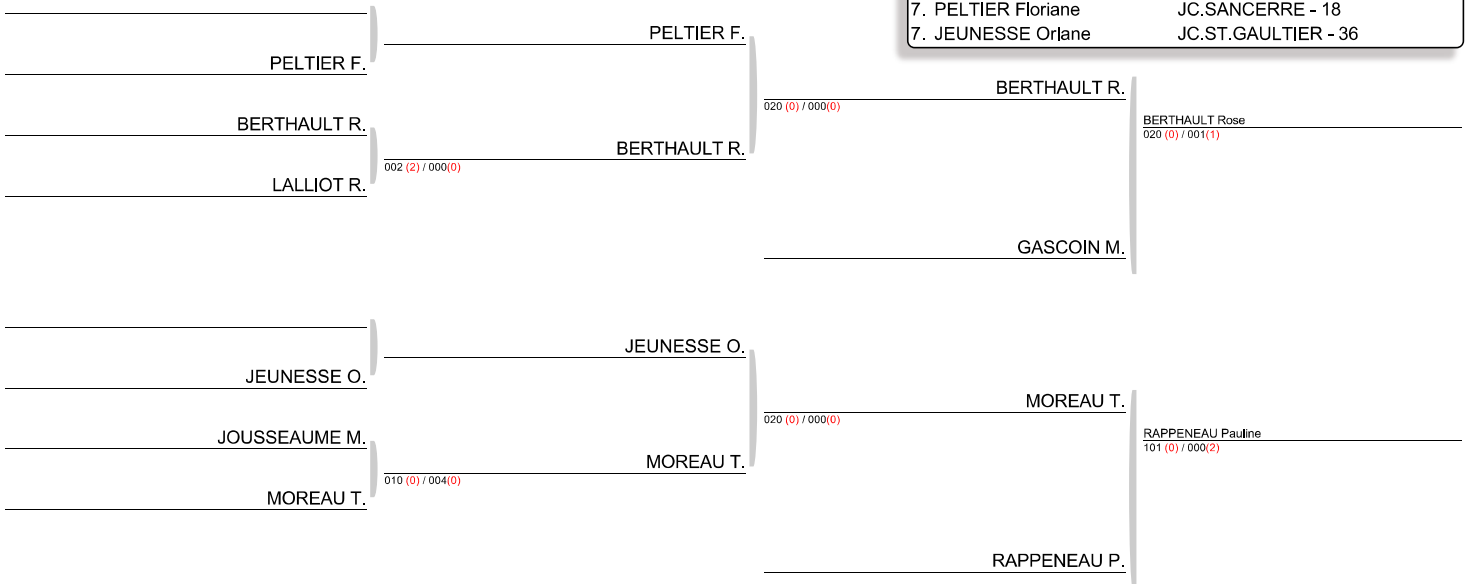

CLASSEMENT

1. MERCIER Maelys	JC LILLEBONNAIS - 76
2. BARDOUX Lucie	JC.AGYLIEN - 45
3. RAPPENEAU Pauline	JC ISSOUDUN - 36
3. BERTHAULT Rose	CD.NOSENT.LEROI - 28
5. MOREAU Thalia	JC.STE.MAURE.37 - 37
5. GASCOIN Marion	BRISSAR.ABONDAN - 28
7. PELTIER Floriane	JC.SANCERRE - 18
7. JEUNESSE Orlane	JC.ST.GAULTIER - 36