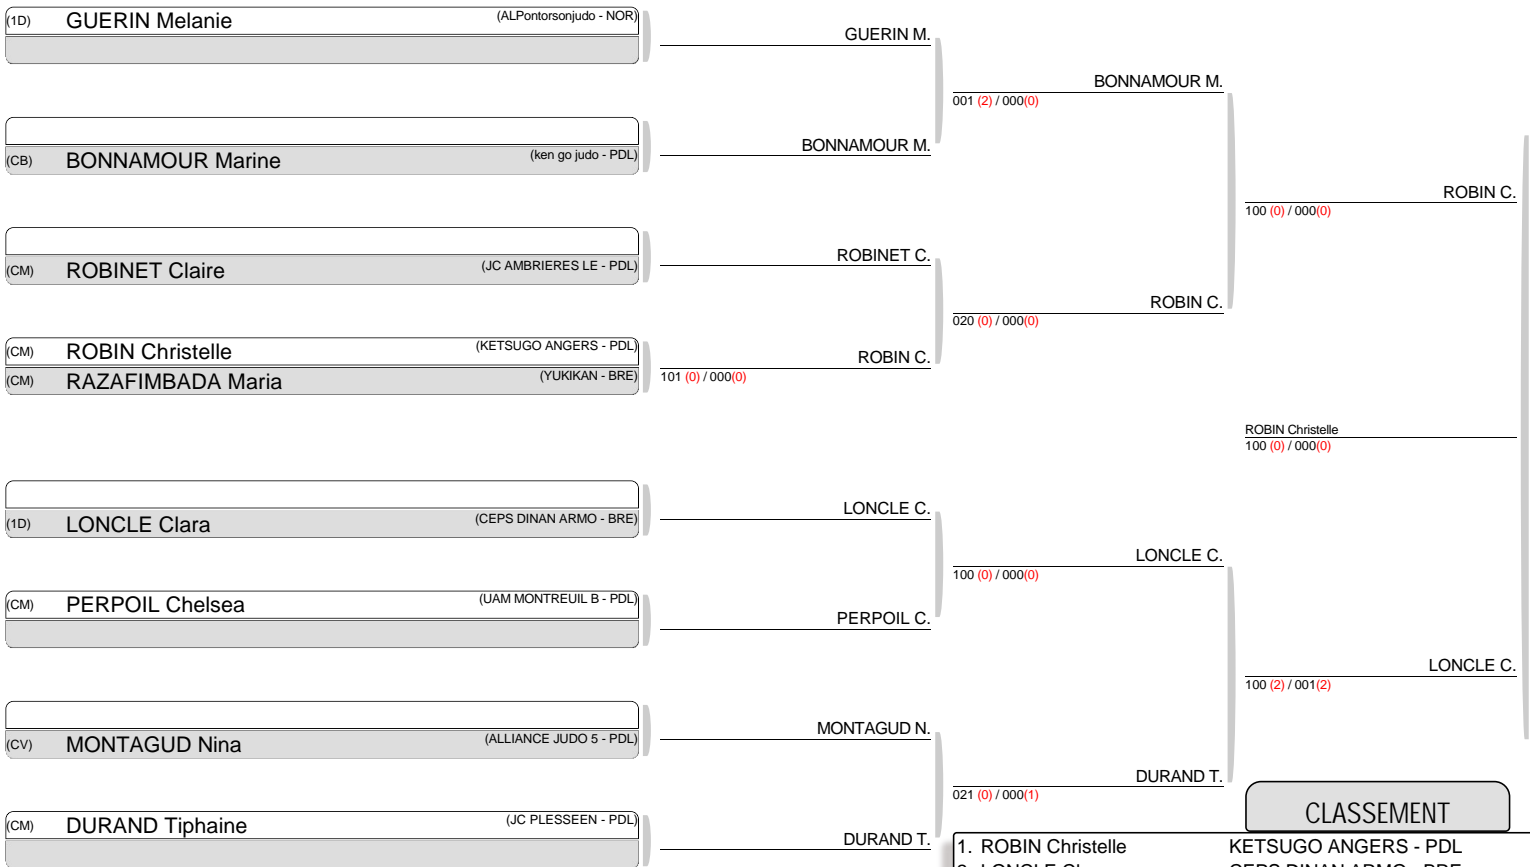

1/2 FINALE DU CHAMPIONNAT DE FRANCE CADET(E)S - NANTES
Cadets F -44 (9 combattants)