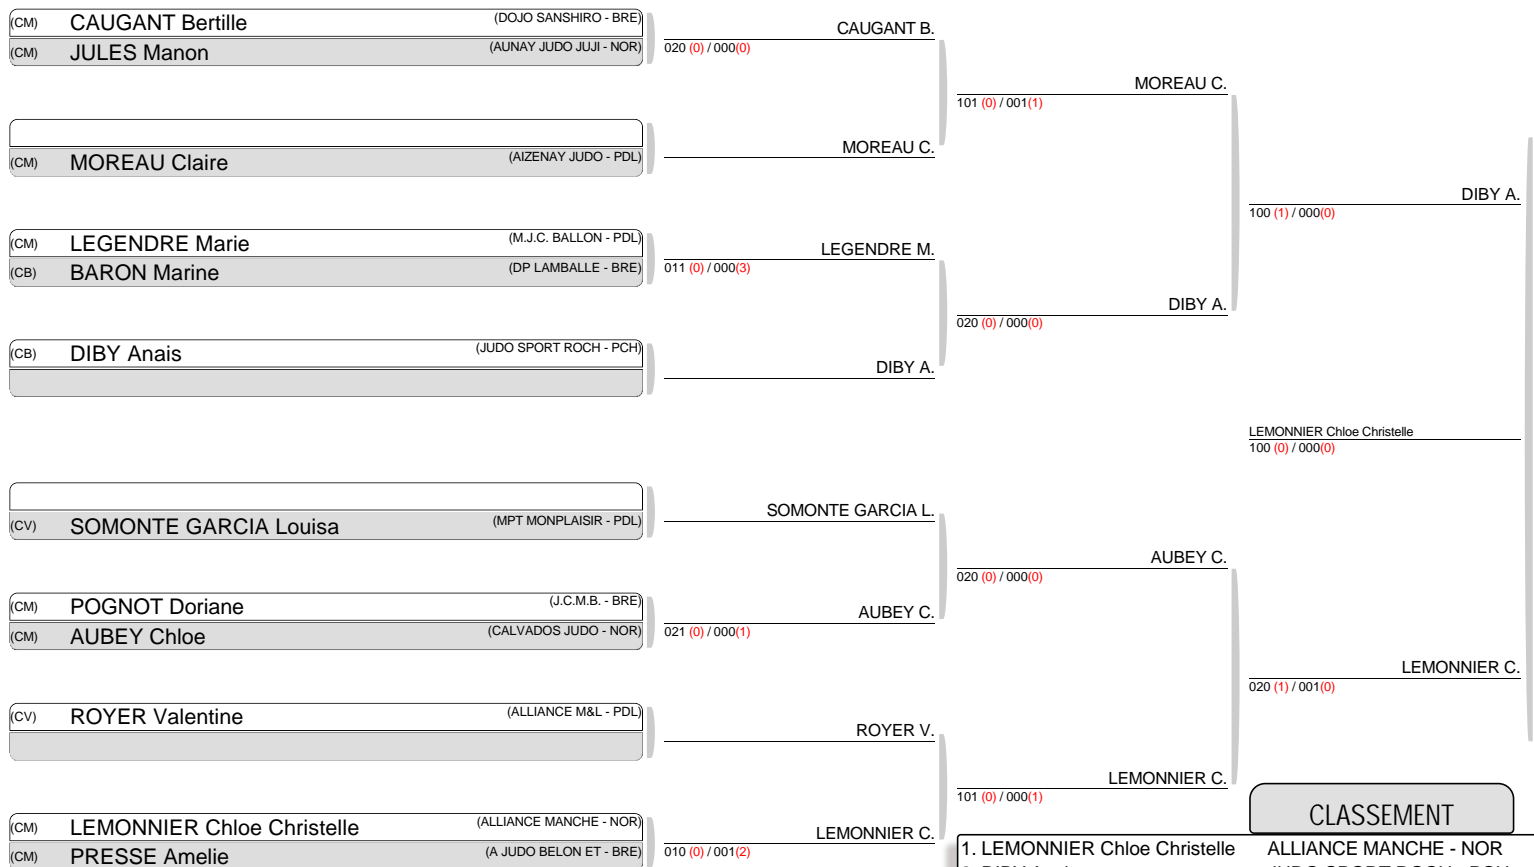

1/2 FINALE DU CHAMPIONNAT DE FRANCE CADET(E)S - NANTES
Cadets F +70 (12 combattants)