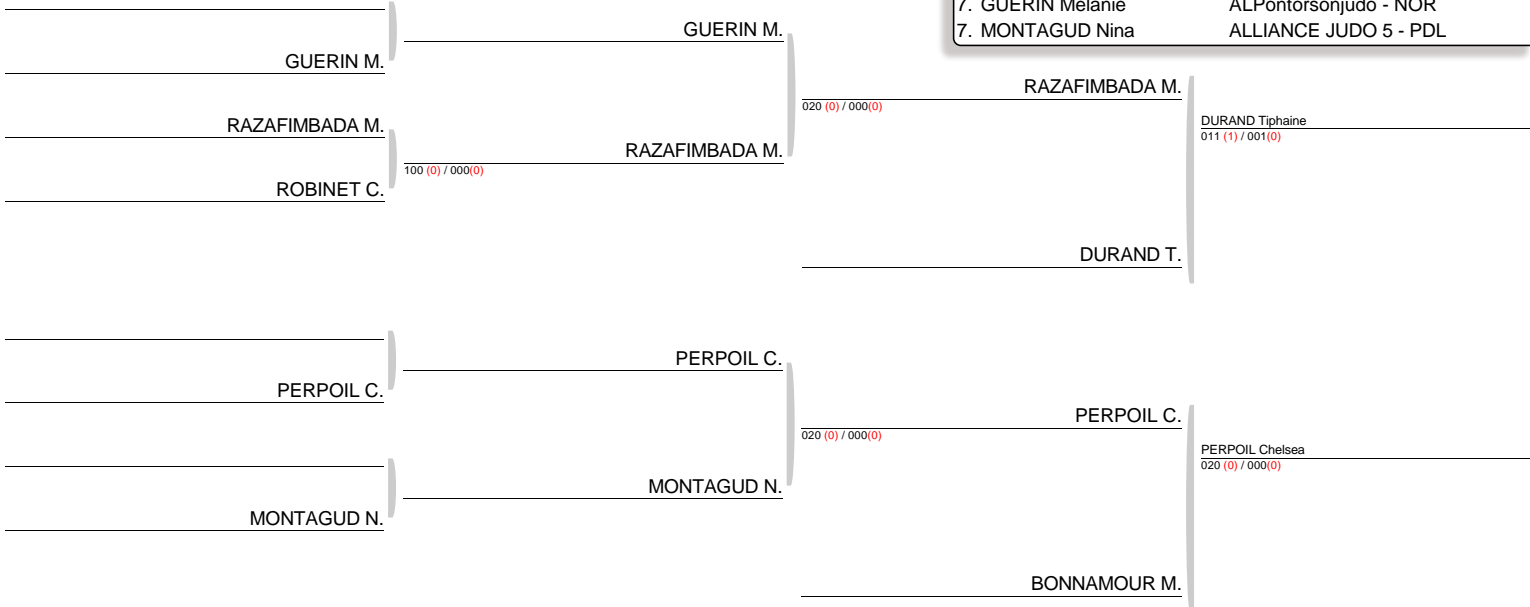

1/2 FINALE DU CHAMPIONNAT DE FRANCE CADET(E)S - NANTES
Cadets F -44 (9 combattants)