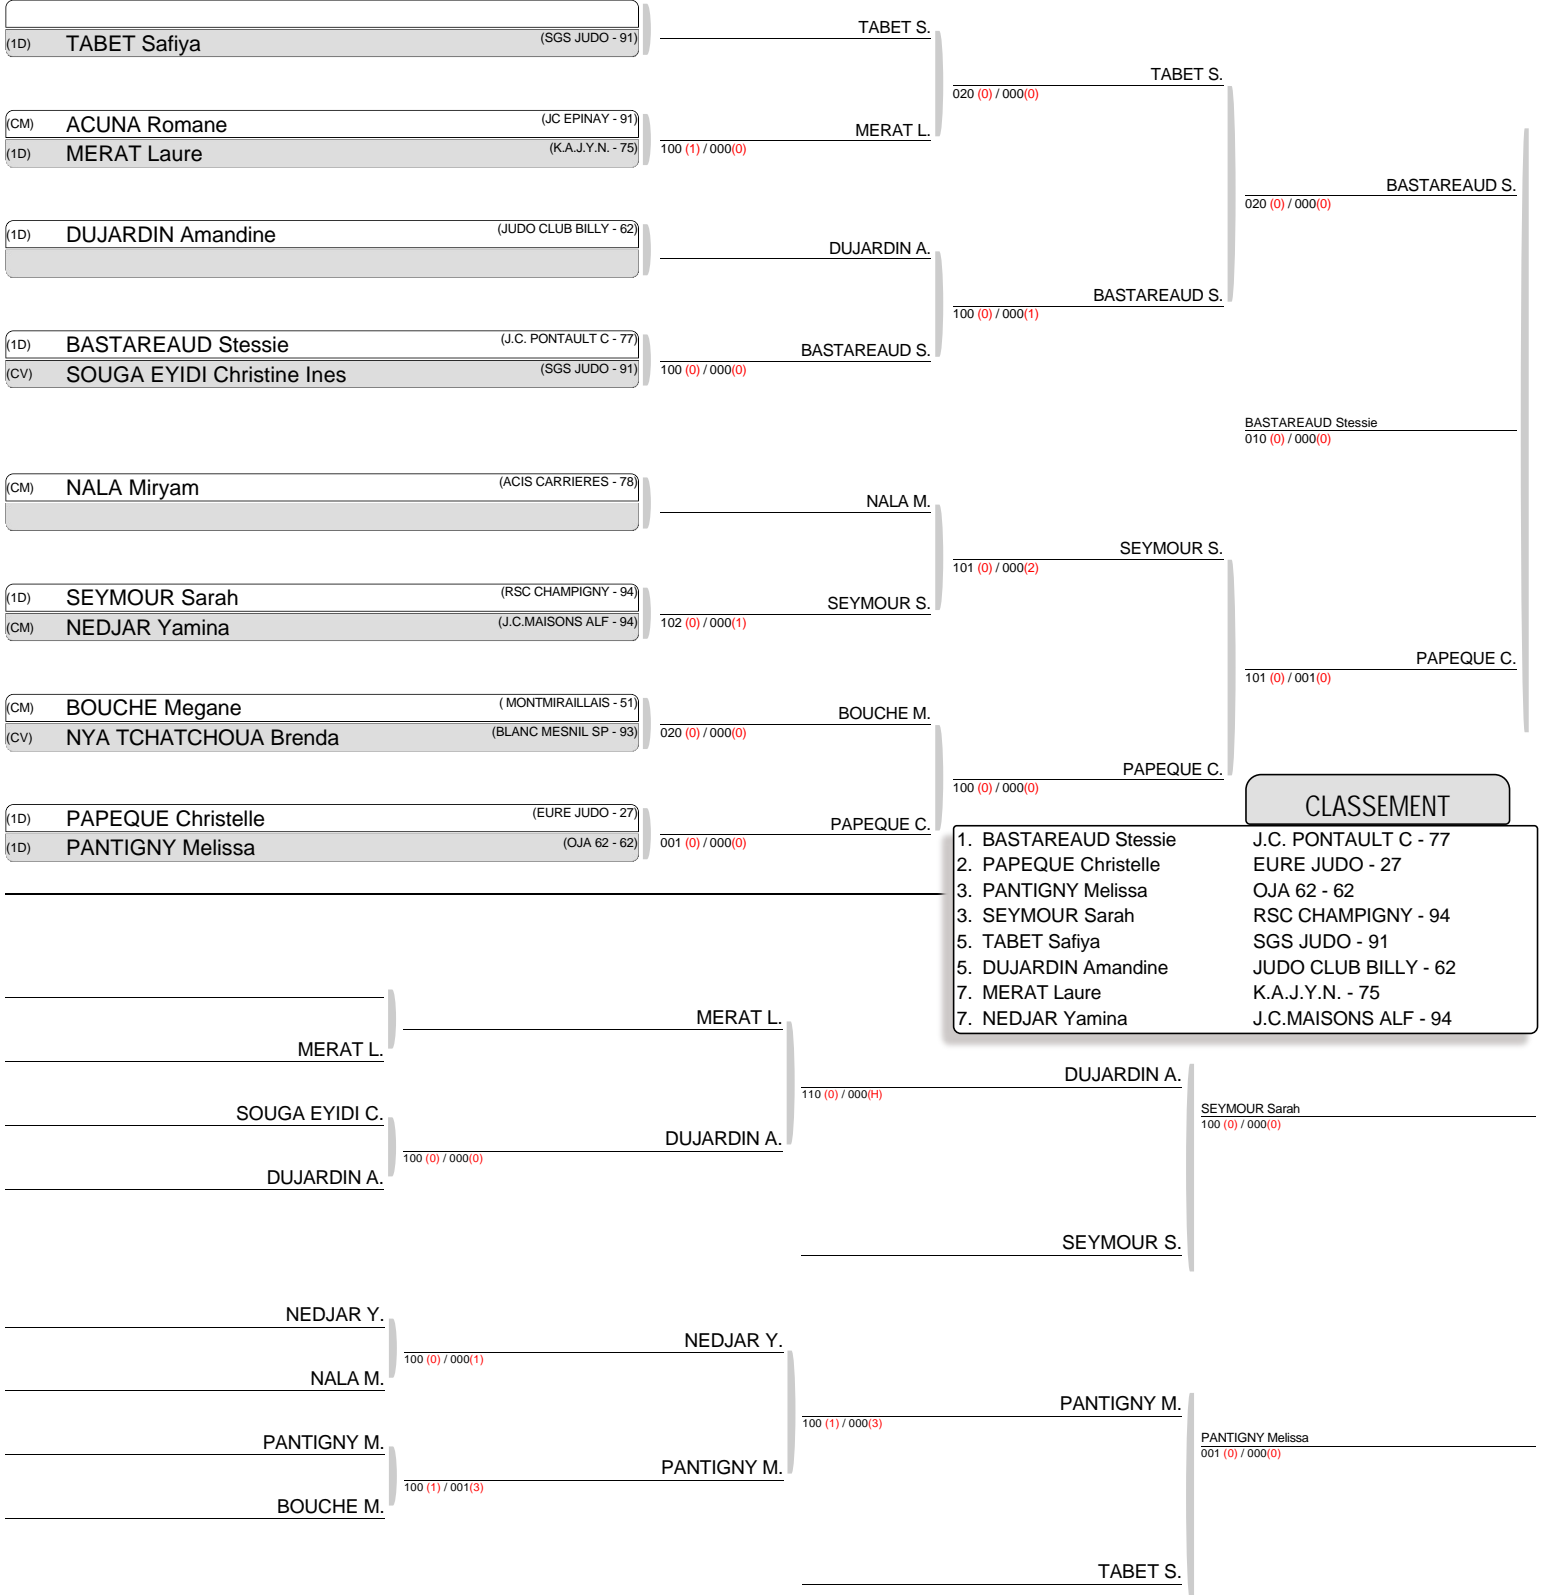

1/2 finale chpt de France Juniors M+F - Stade Pierre de Coubertin
Juniors F -78 (13 combattants)