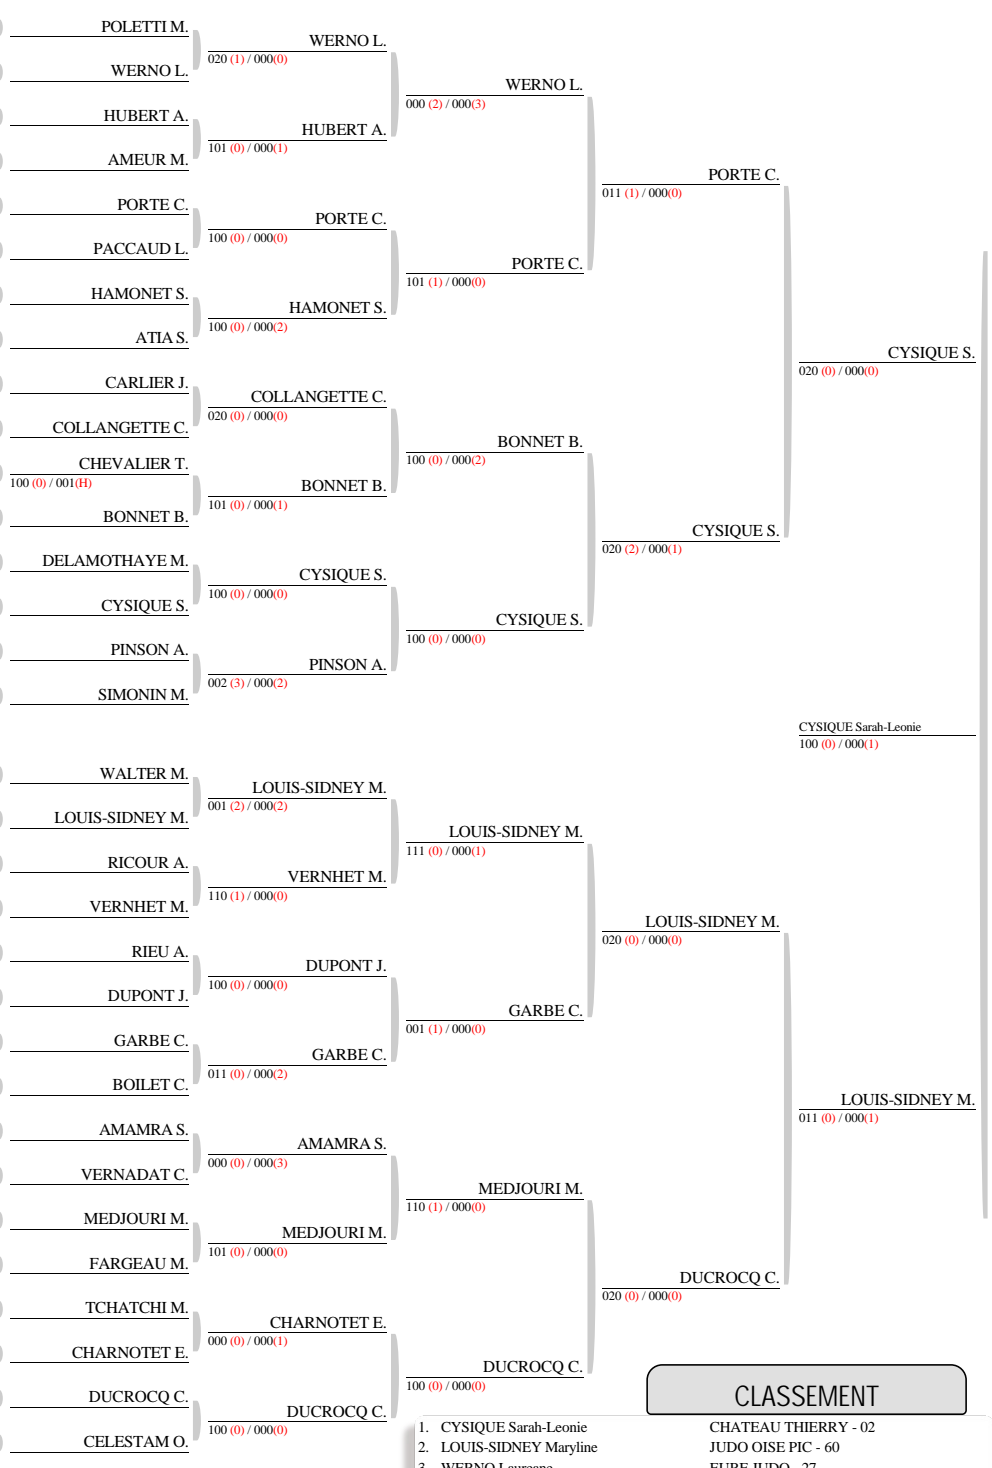

1/2 finale chpt de France Juniors M+F - Stade Pierre de Coubertin
Juniors F -57 (33 combattants)

(CM)	POLETTI Marie Venise	(SVLJ VINCENNES - 94)
(ID)	WERNO Laureane	(EURE JUDO - 27)
(ID)	HUBERT Alexiane	(SAINGHIN EN MEL - 59)
(ID)	AMEUR Myriam	(A.M.ST GRATIEN - 95)
(ID)	PORTE Carolane	(A.L.ECOLE MADEL - 27)
(ID)	PACCAUD Laetitia	(MORSANG SPORTS - 91)
(ID)	HAMONET Sabine	(JC EPINAY - 91)
(CM)	ATIA Safiya	(JCFP AULNAY - 93)
(ID)	CARLIER Justine	(JUDO CLUB BILLY - 62)
(ID)	COLLANGETTE Chloe	(JC COTE ALBATRE - 76)
(ID)	TADMIR Amal	(JJ POISSY - 78)
(CM)	CHEVALIER Tiffany	(JC COULOMMIERS - 77)
(ID)	BONNET Betty	(VOI Judo - 95)
(ID)	DELAMOTHAYE Maylis	(A.S.FONTENAYSIE - 92)
(ID)	CYSIQUE Sarah-Leonie	(CHATEAU THIERRY - 02)
(ID)	PINSON Anais	(JC TOURAINE - 37)
(ID)	SIMONIN Marie	(MJEP DE CORMONT - 51)

(ID)	WALTER Morgane	(SUCY JUDO - 94)
(CM)	LOUIS-SIDNEY Maryline	(JUDO OISE PIC - 60)
(ID)	RICOUR Alix	(US BONDUES - 59)
(CM)	VERNHET Marine	(ASS SPORT CULT - 75)
(ID)	RIEU Alice	(Judo ReimsMétro - 51)
(ID)	DUPONT Justine	(AJA PARIS XX - 75)
(ID)	GARBE Chloe	(MARCK JUDO - 62)
(CM)	BOILET Cathy	(BUDO CLUB ELANC - 78)
(CM)	AMAMRA Samia	(COS JUDO - 78)
(CM)	VERNADAT Chloe	(A.S.V.L.B.JUDO - 91)
(ID)	MEDJOURI Meriem	(A.M.ST GRATIEN - 95)
(ID)	FARGEAU Megguy	(JC TOURAINE - 37)
(ID)	TCHATCHI Massilya	(COS JUDO - 78)
(2D)	CHARNOTET Emeline	(EURE JUDO - 27)
(ID)	DUCROCQ Caroline	(ANNOEULLIN - 59)
(ID)	CELESTAM Oceane	(JC ESPERANCE - 10)