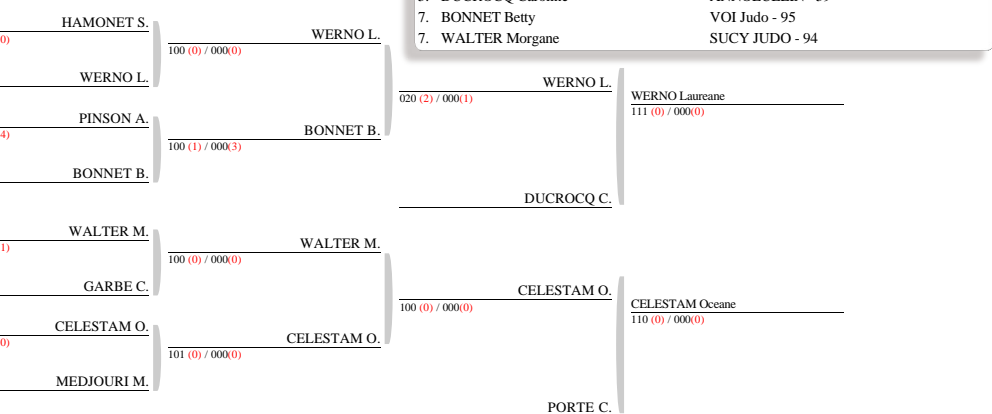

PACCAUD L.	PACCAUD L.	HAMONET S.	WERNO L.
	HAMONET S.	100 (0) / 000(0)	100 (0) / 000(0)
DELAMOTHAYE M.	DELAMOTHAYE M.	PINSON A.	BONNET B.
	PINSON A.	100 (2) / 010(4)	100 (1) / 000(3)
WALTER M.	WALTER M.	VERNHET M.	GARBE C.
	VERNHET M.	111 (0) / 000(1)	100 (0) / 000(0)
CELESTAM O.	CELESTAM O.	CHARNOTET E.	MEDJOURI M.
	CHARNOTET E.	100 (0) / 000(0)	101 (0) / 000(0)