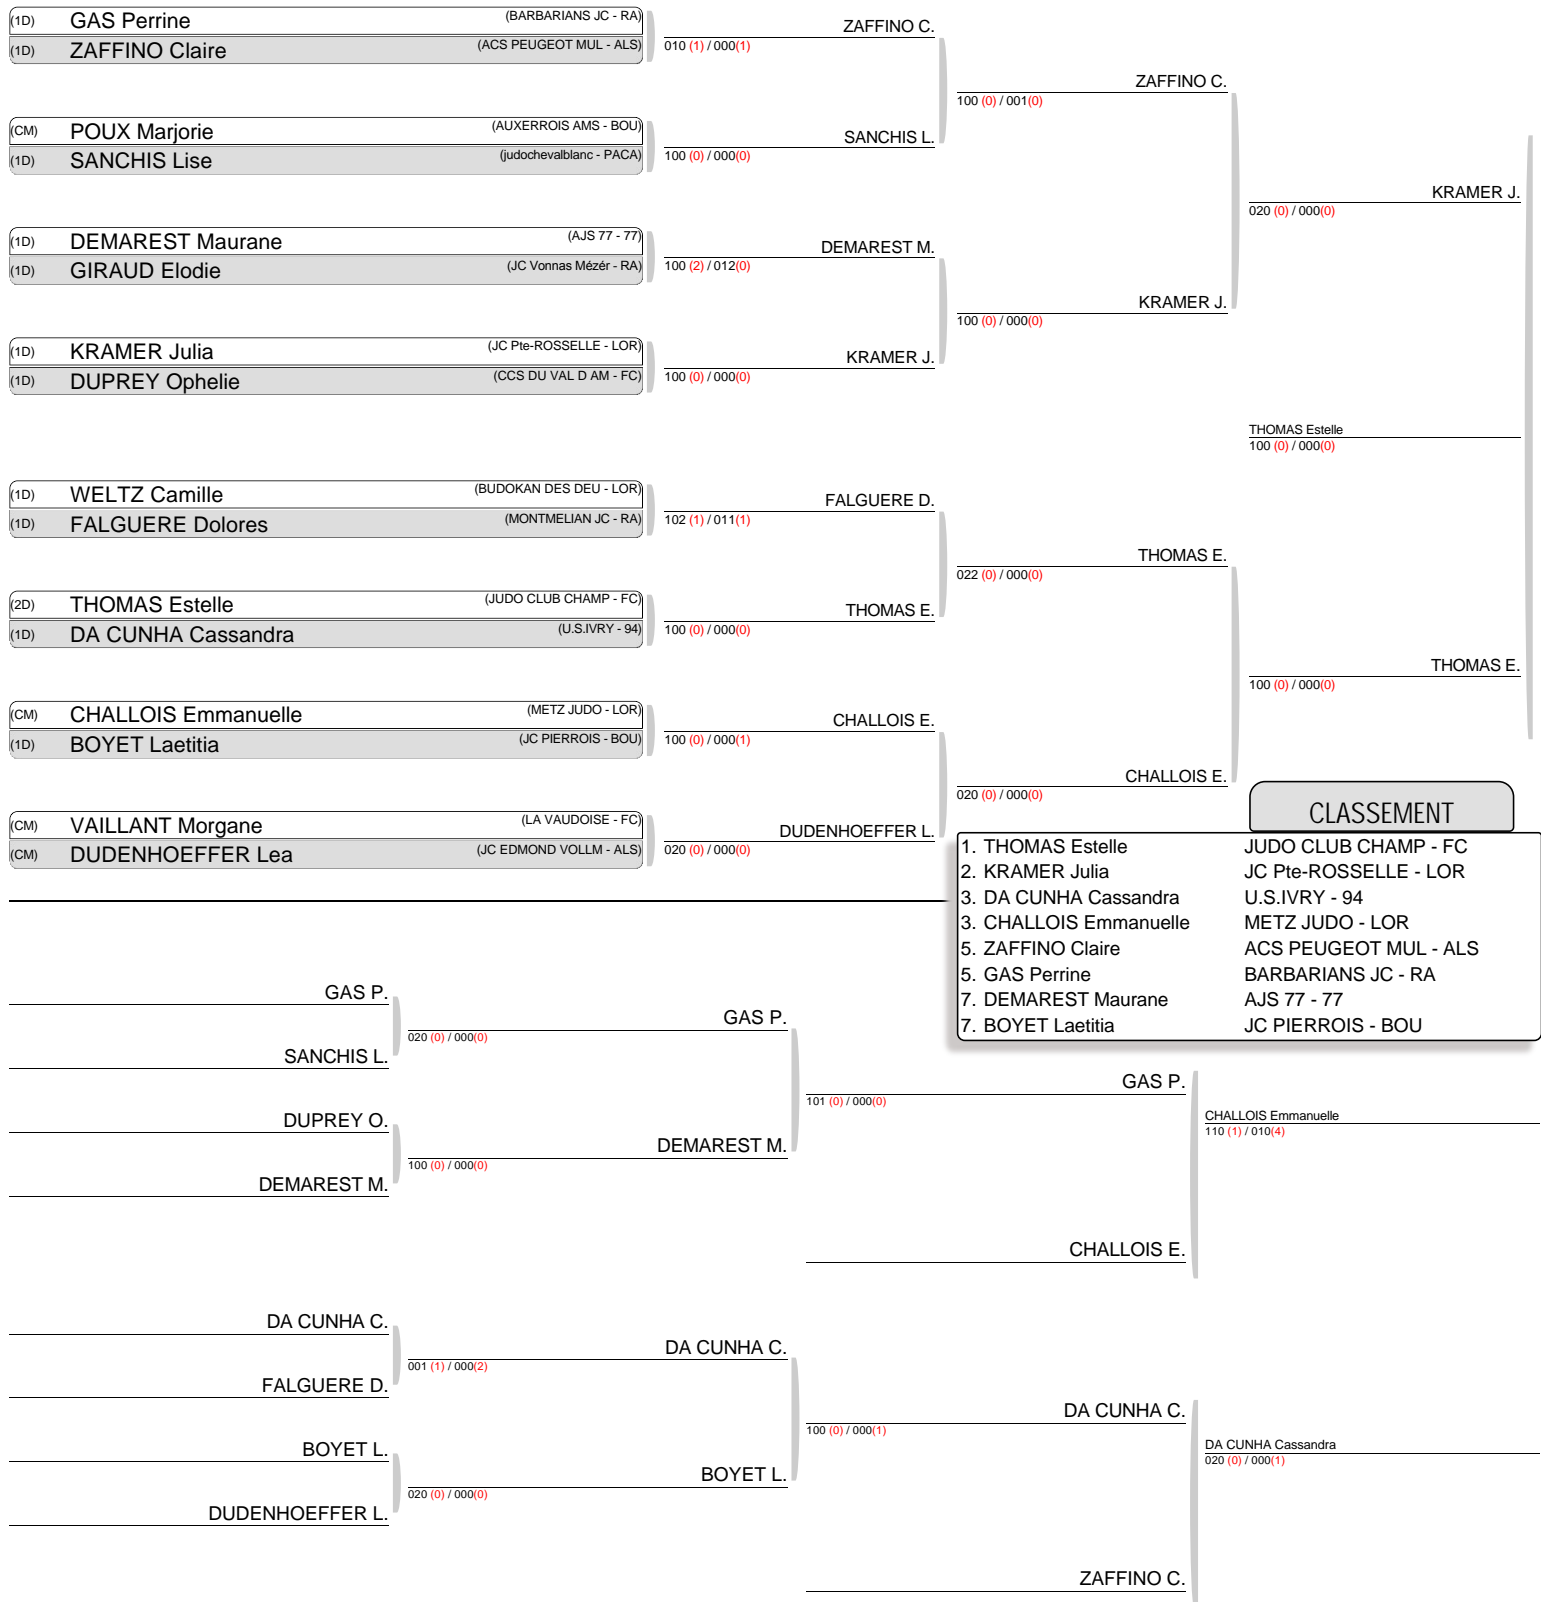

CLASSEMENT

1. THOMAS Estelle	JUDO CLUB CHAMP - FC
2. KRAMER Julia	JC Pte-ROSSELLE - LOR
3. DA CUNHA Cassandra	U.S.IVRY - 94
3. CHALLOIS Emmanuelle	METZ JUDO - LOR
5. ZAFFINO Claire	ACS PEUGEOT MUL - ALS
5. GAS Perrine	BARBARIANS JC - RA
7. DEMAREST Maurane	AJS 77 - 77
7. BOYET Laetitia	JC PIERROIS - BOU

(CM)	GHERARDI Lea	(ASS.CULT.LOISIR - ALS)		ECOCHARD A.	
(ID)	ECOCHARD Anne Laure	(J.C. Polliat - RA)	021 (0) / 000(0)		FIORINA M.
					100 (1) / 000(0)
(ID)	FIORINA Madeleine	(RACING JUDONICE - PACA)		FIORINA M.	
(CB)	SALMAN Yildiz	(DOJO COSTELLOIS - RA)	100 (0) / 000(0)		
					MARTINOT Laura
					020 (0) / 000(0)
(ID)	BENRABAH Tsorya	(ESPERANCE 1893 - ALS)		BENRABAH T.	
(ID)	GLORIOD Agathe	(CCS DU VAL D AM - FC)	021 (0) / 000(0)		MARTINOT L.
					020 (0) / 000(0)
(ID)	MARTINOT Laura	(ALBANAIS SEYSSE - RA)		MARTINOT L.	
(CM)	JAMMAS Lea	(J.C AM MONTIGNY - CHA)	100 (0) / 000(0)		

CLASSEMENT

1.	MARTINOT Laura	ALBANAIS SEYSSE - RA
2.	FIORINA Madeleine	RACING JUDONICE - PACA
3.	BENRABAH Tsorya	ESPERANCE 1893 - ALS
3.	ECOCHARD Anne Laure	J.C. Polliat - RA
5.	SALMAN Yildiz	DOJO COSTELLOIS - RA
5.	JAMMAS Lea	J.C AM MONTIGNY - CHA
7.	GHERARDI Lea	ASS.CULT.LOISIR - ALS
7.	GLORIOD Agathe	CCS DU VAL D AM - FC

GHERARDI L.		SALMAN Y.	
	100 (0) / 000(0)		BENRABAH Tsorya
SALMAN Y.			020 (0) / 000(0)
		BENRABAH T.	
GLORIOD A.		JAMMAS L.	
	100 (0) / 000(0)		ECOCHARD Anne Laure
JAMMAS L.			100 (0) / 001(0)
		ECOCHARD A.