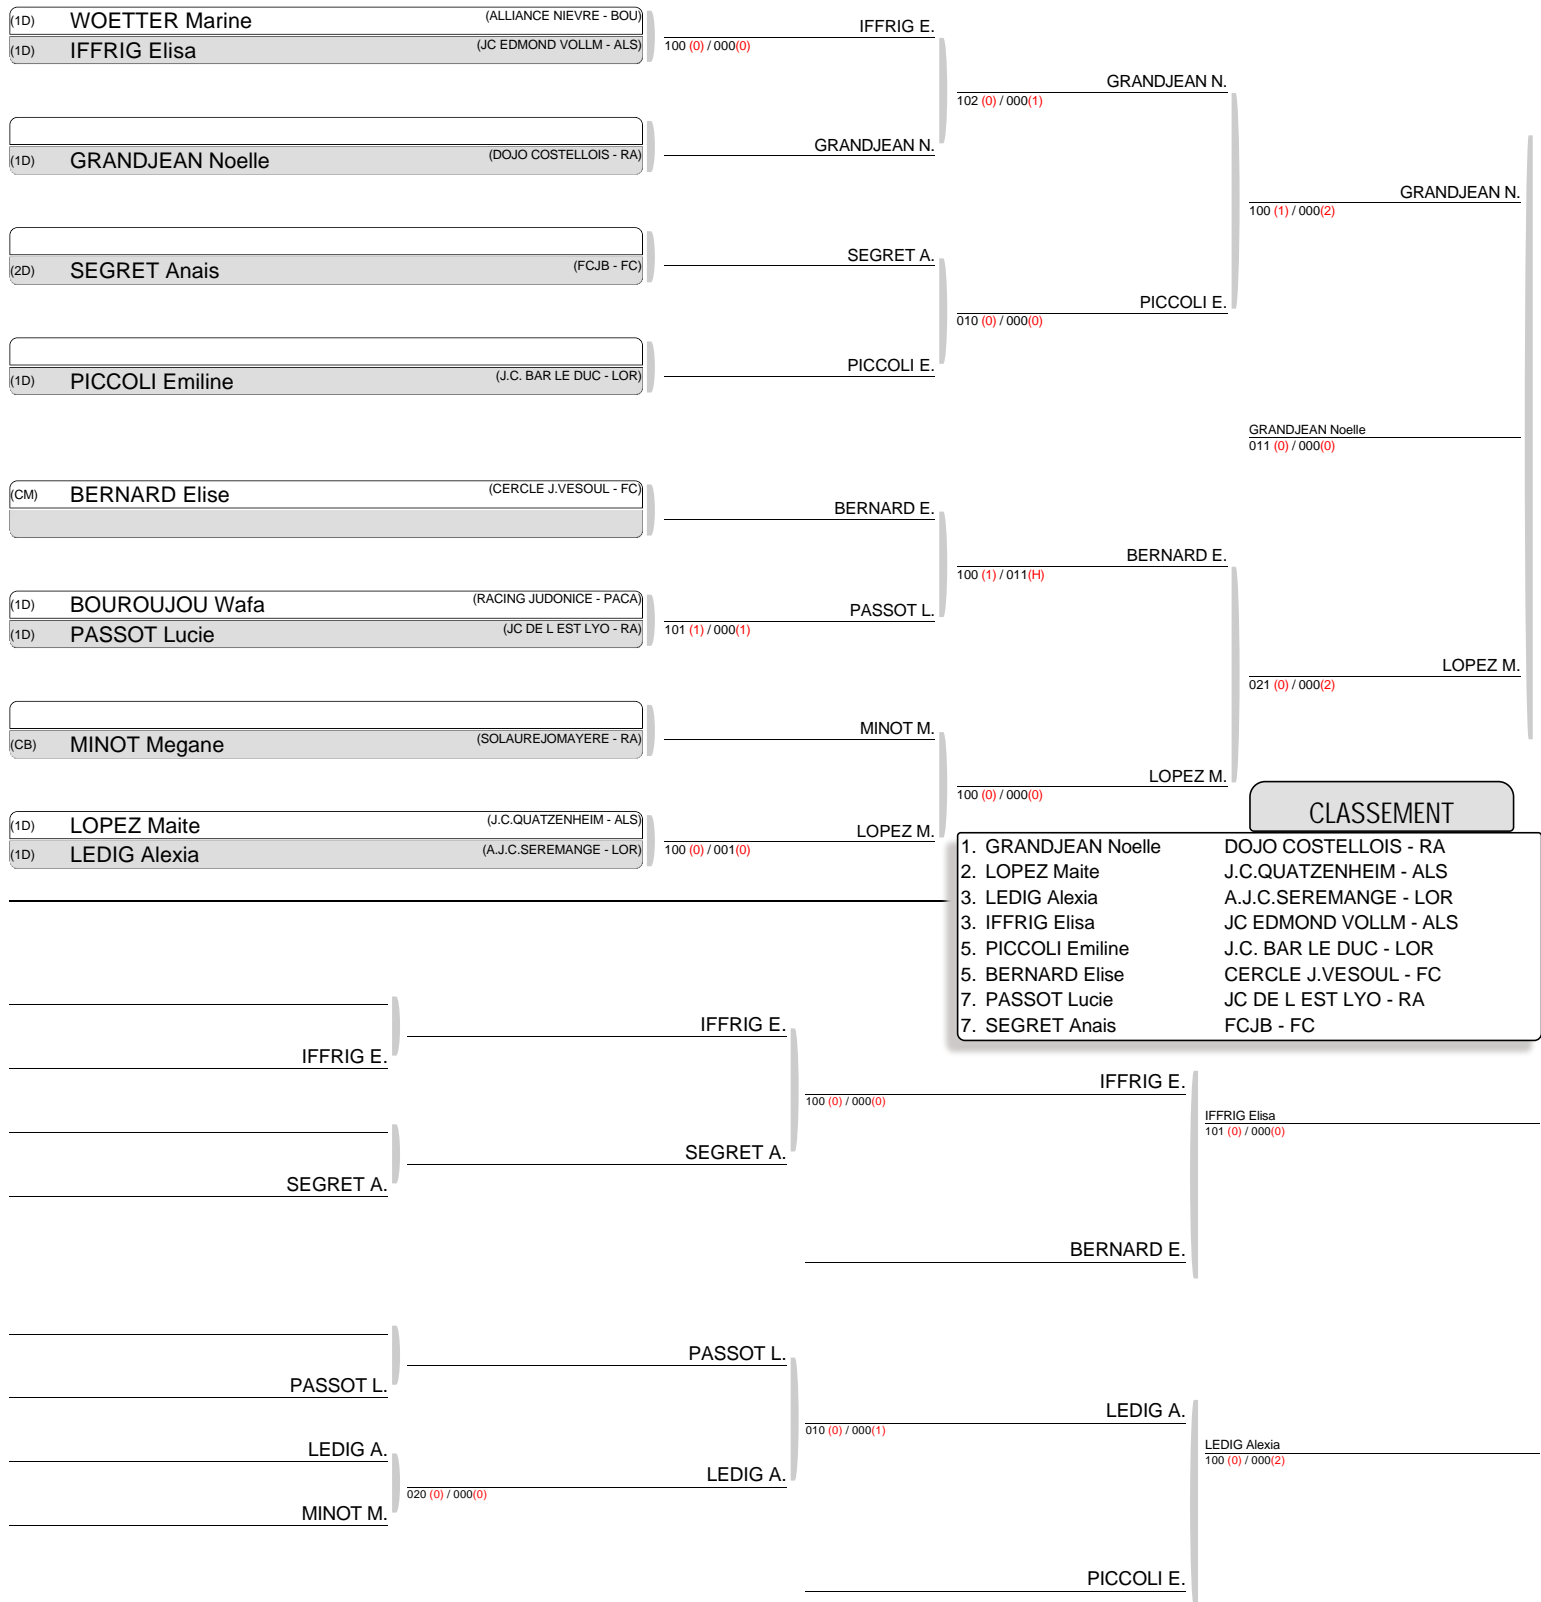

Poule 1

Tapis 1

NOM et Prénom	Ligue	Grade	1	2	V	P	C
FARGNOLI Pauline	SESL LA MULATIE - RA	(1D) 1		X	0	0	2
QUENARD Alicia	Dojo LaVallière - RA	(1D) 2	020 (0) 001 (0)		1	10	1

1/2 finale Championnat de France Juniors M/F Le 25-04-2015
Juniors F -52 (17 combattants)