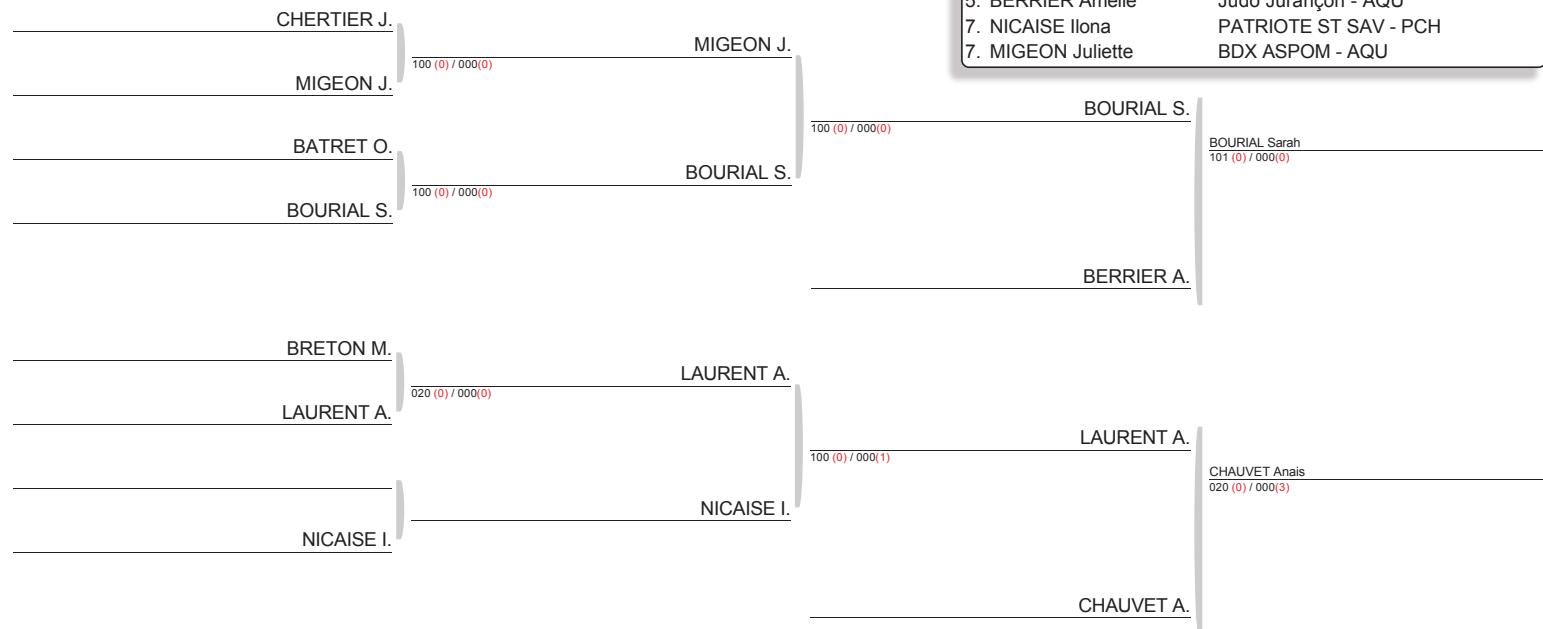

CLASSEMENT

1. HERAULT Margaux	LA COURONNE JUD - PCH
2. DOLLIN Chloe	JC PT.ABBE ARNO - PCH
3. CHAUVET Anais	LA COURONNE JUD - PCH
3. BOURIAL Sarah	BORDEAUX AQUITA - AQU
5. LAURENT Audrey	A.J.D.Périgord - AQU
5. BERRIER Amelie	Judo Jurançon - AQU
7. NICAISE Ilona	PATRIOTE ST SAV - PCH
7. MIGEON Juliette	BDX ASPOM - AQU