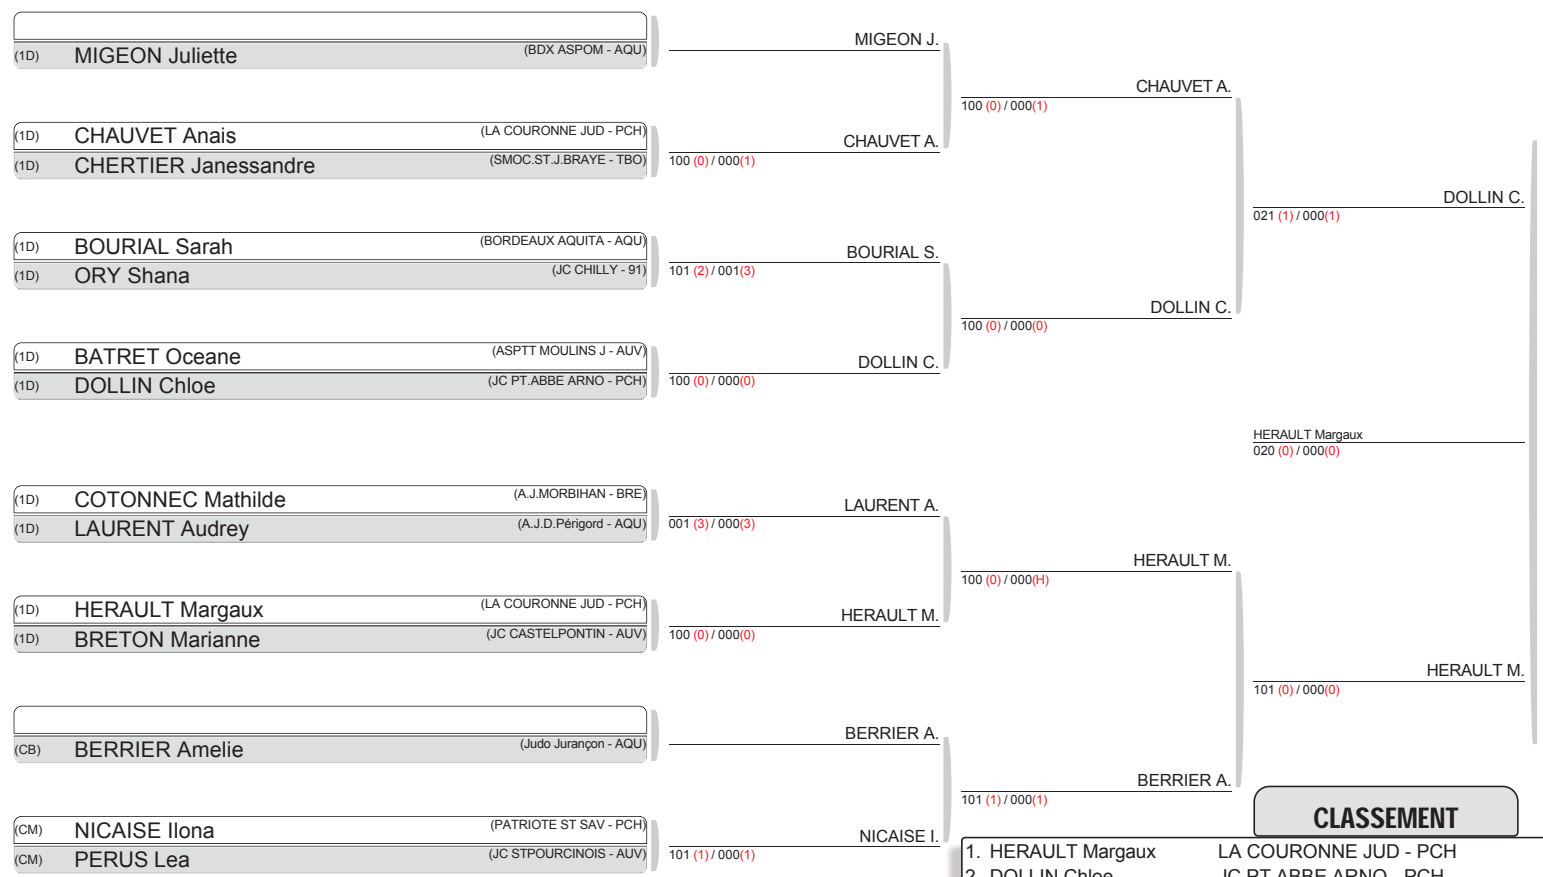

CLASSEMENT

1. HERAULT Margaux	LA COURONNE JUD - PCH
2. DOLLIN Chloe	JC PT.ABBE ARNO - PCH
3. CHAUVET Anais	LA COURONNE JUD - PCH
3. BOURIAL Sarah	BORDEAUX AQUITA - AQU
5. LAURENT Audrey	A.J.D.Périgord - AQU
5. BERRIER Amelie	Judo Jurançon - AQU
7. NICAISE Ilona	PATRIOTE ST SAV - PCH
7. MIGEON Juliette	BDX ASPOM - AQU