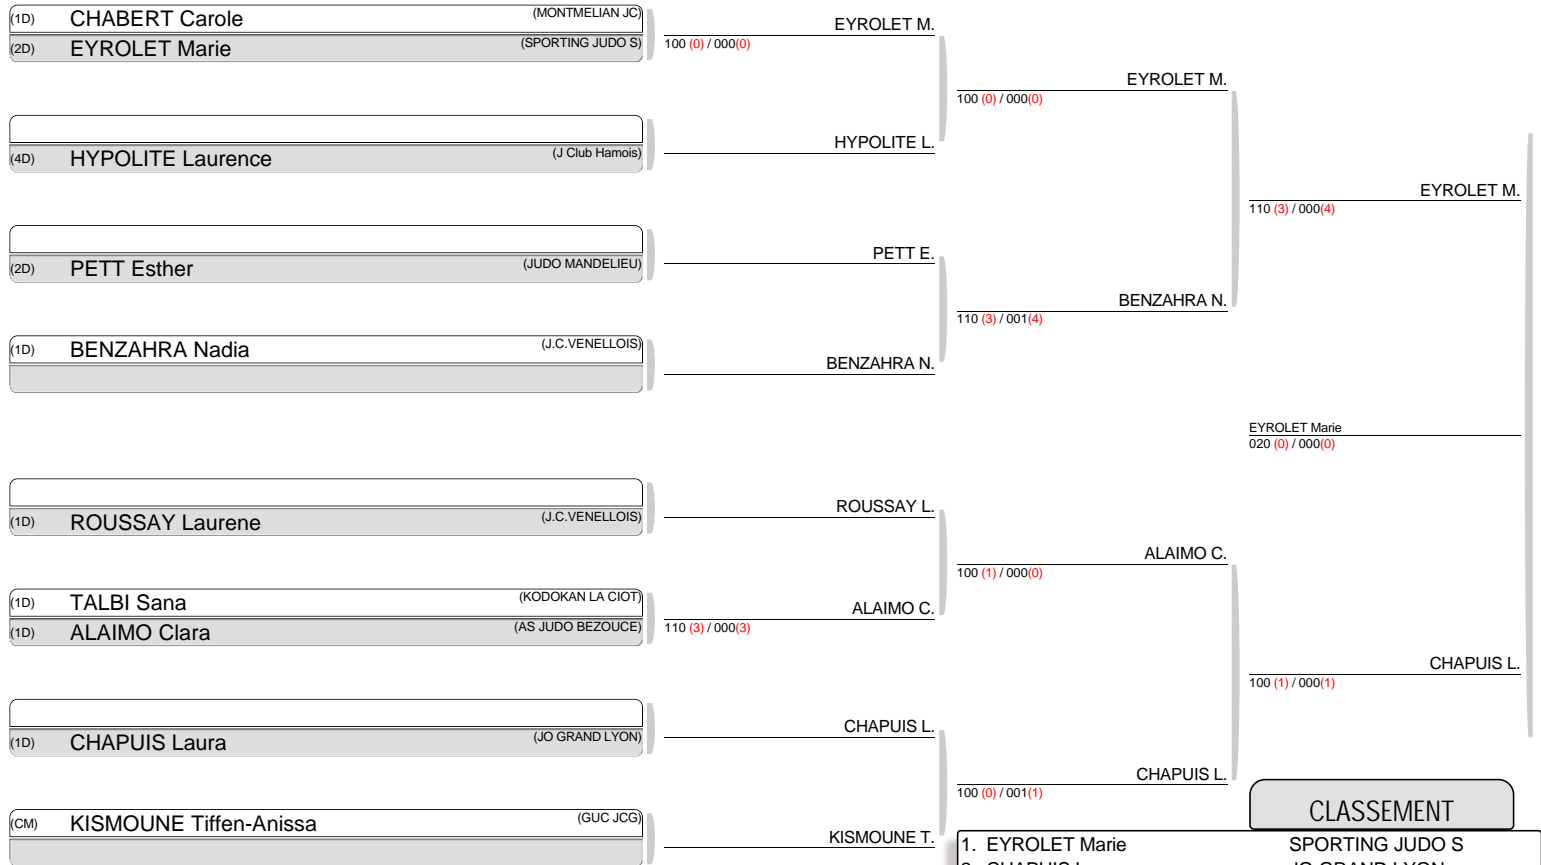

DEMI FINALE CHPT DE FRANCE SENIORS - FOS SUR MER
Seniors F -78 (10 combattants)