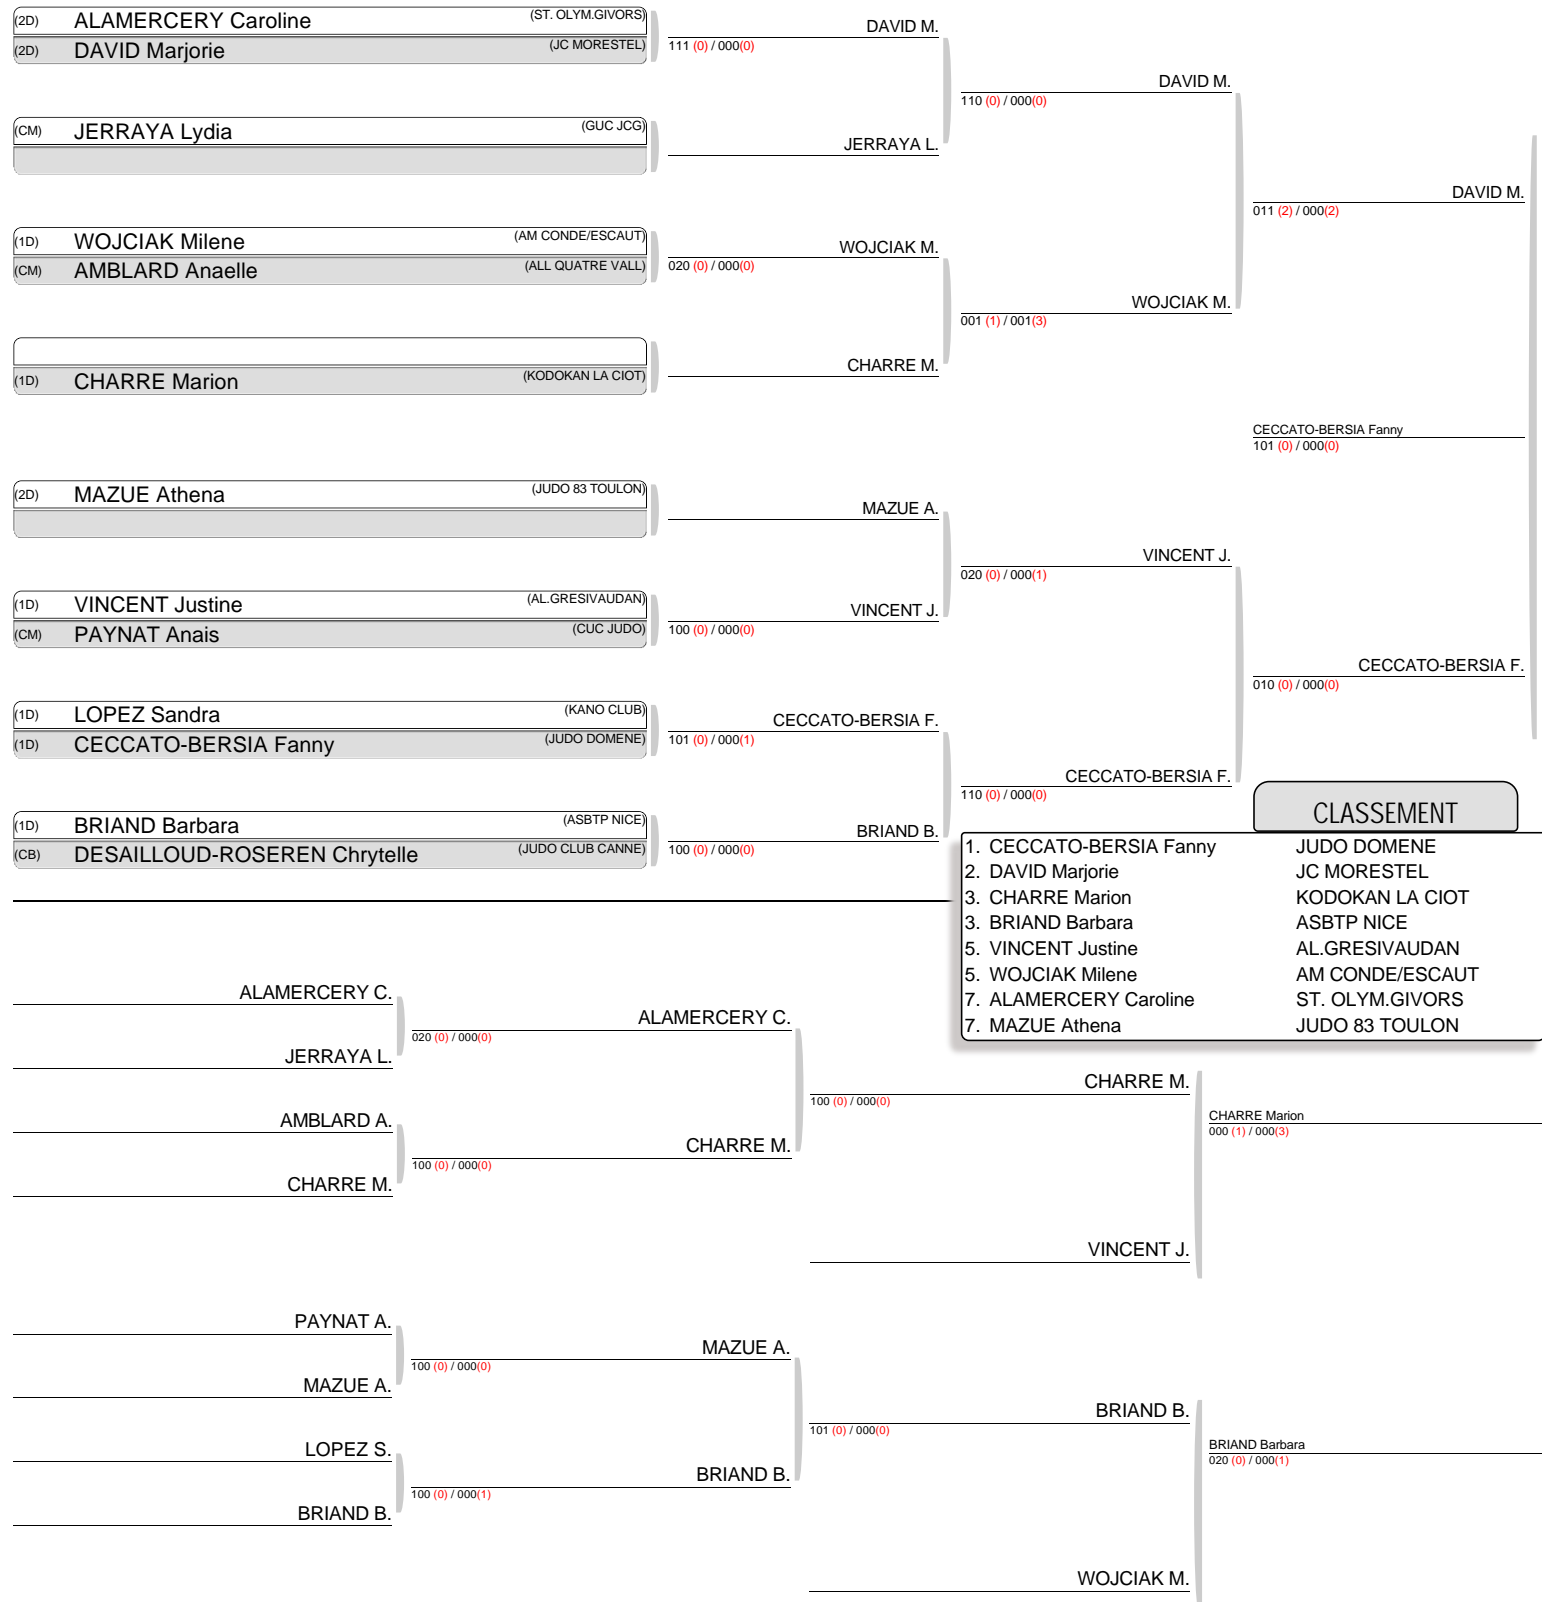

DEMI FINALE CHPT DE FRANCE SENIORS - FOS SUR MER
Seniors F -48 (13 combattants)

DEMI FINALE CHPT DE FRANCE SENIORS - FOS SUR MER
Seniors F -52 (15 combattants)

(1D) RICHERT Cindy (ASBTP NICE)									
(2D) NIANG Awa (CANNES JUDO)	000 (0) / 000(1)								
(1D) MADRE Mahony (A.RAPHAELOISE A)									
(1D) CAMI Oceane (Ass JUDO LOIRE)	111 (0) / 000(1)								
(CM) MARQUES Marine (ALL QUATRE VALL)									
(2D) NEMES Laurianne (KODOKAN LA CIOT)	012 (0) / 001(2)								
(3D) ALLAG Yamina Sara (JC MONACO)									
(1D) TOUATI Amina (DOJO OLYMPIC)	000 (0) / 000(1)								
(1D) BONNAFET Neige (JO GRAND LYON)									
(2D) BRAMMA Ludwina (JC LATTES)	021 (1) / 011(1)								
(1D) ALLAG Sophia (CANNES JUDO)									
(CB) ADAM Chloe (ASBTP NICE)	100 (0) / 000(1)								
(CB) BLACHE Laurie (JC d Anancy)									
(CM) CANTERO Nancy (J.C. LAVELANET)									
(1D) COMPAN Marie (ASBTP NICE)	020 (0) / 000(1)								