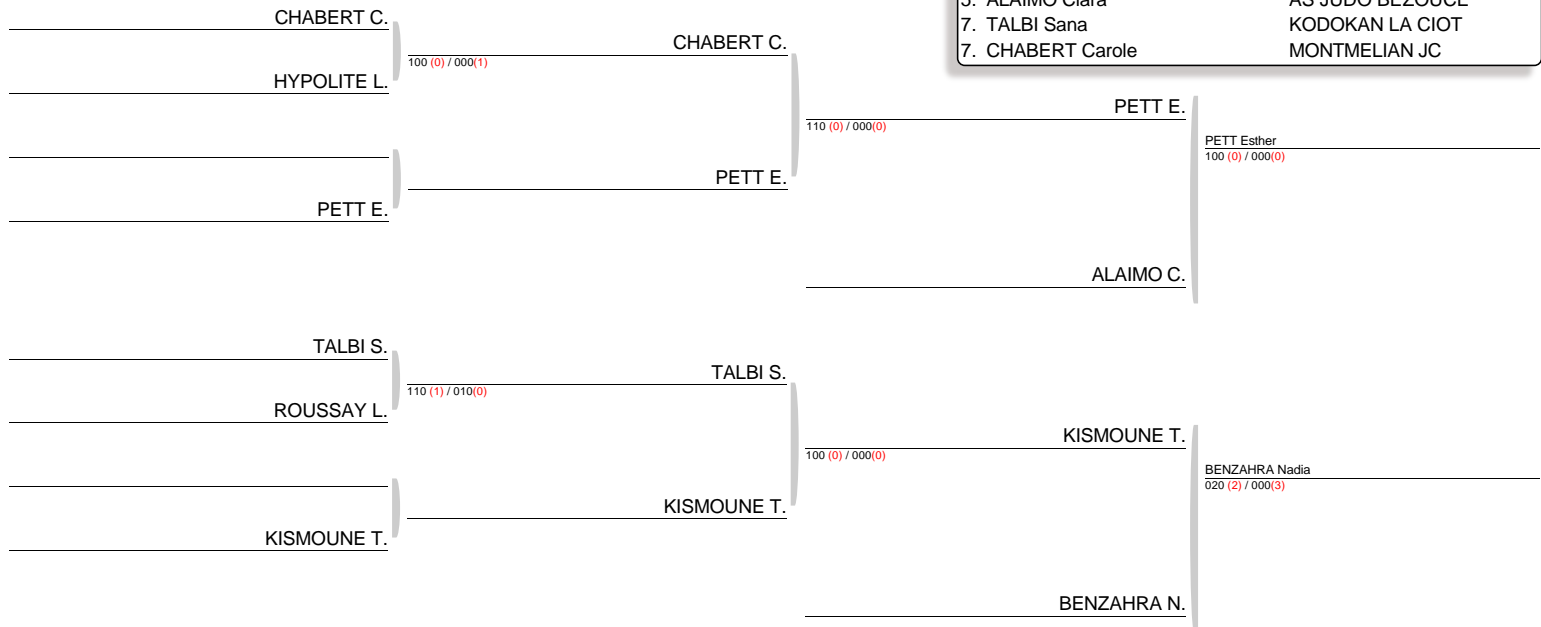

DEMI FINALE CHPT DE FRANCE SENIORS - FOS SUR MER
Seniors F -70 (15 combattants)

DEMI FINALE CHPT DE FRANCE SENIORS - FOS SUR MER
Seniors F -78 (10 combattants)

CLASSEMENT

- | | |
|---------------------------|-----------------|
| 1. EYROLET Marie | SPORTING JUDO S |
| 2. CHAPUIS Laura | JO GRAND LYON |
| 3. PETT Esther | JUDO MANDELIEU |
| 3. BENZAHRA Nadia | J.C.VENELLOIS |
| 5. KISMOUNE Tiffen-Anissa | GUC JCG |
| 5. ALAIMO Clara | AS JUDO BEZOUCE |
| 7. TALBI Sana | KODOKAN LA CIOT |
| 7. CHABERT Carole | MONTMELIAN JC |