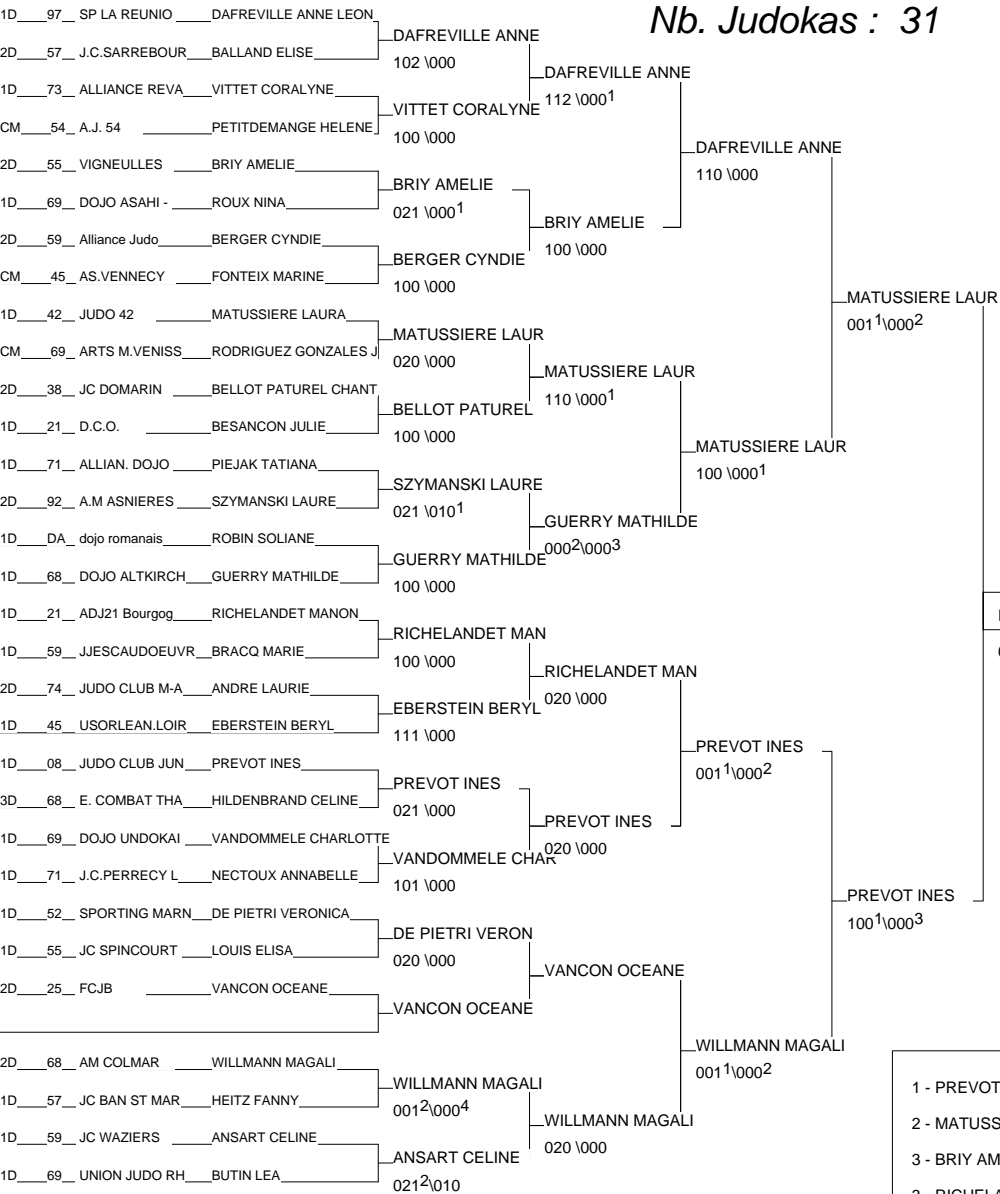

1/2 FINALE SENIORS

DIJON 22/02/2015

Cat. -52

Nb. Judokas : 22

1 - ROUVIERE NATHALIE	JC WISSEMBOURGALS	67
2 - GOURIER EVA	ADJ21 Bourgogn BOU	21
3 - RENAUD ALIZEE	ADJ21 Bourgogn BOU	21
3 - CHEVRIAUX MARINE	D.C.O. BOU	21
5 - BEYSSAC-POULIN HELE	USORLEAN.LOIRE TBO	45
5 - FORTEL PATRICIA	VIGNEULLES LOR	55
7 - MEKHILEF MARINA	METZ JUDO LOR	57
7 - QUILGHINI KAREN	J.C. ARS SUR M LOR	57

1/2 FINALE SENIORS

DIJON 22/02/2015

Cat. -57

Nb. Judokas : 28

1/2 FINALE SENIORS

DIJON 22/02/2015

Cat. -63

Nb. Judokas : 31