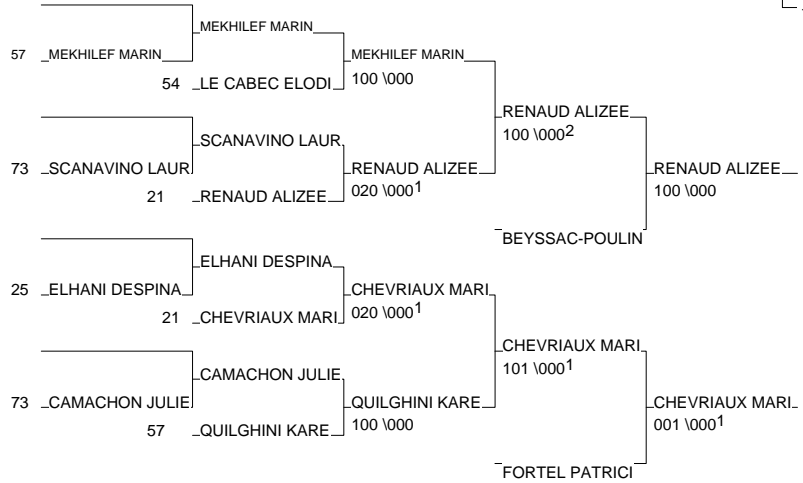

1/2 FINALE SENIORS

DIJON 22/02/2015

Cat. -52

Nb. Judokas : 22

1 - ROUVIERE NATHALIE	JC WISSEMBOURGALS	67
2 - GOURIER EVA	ADJ21 Bourgogn BOU	21
3 - RENAUD ALIZEE	ADJ21 Bourgogn BOU	21
3 - CHEVRIAUX MARINE	D.C.O. BOU	21
5 - BEYSSAC-POULIN HELE	USORLEAN.LOIRE TBO	45
5 - FORTEL PATRICIA	VIGNEULLES LOR	55
7 - MEKHILEF MARINA	METZ JUDO LOR	57
7 - QUILGHINI KAREN	J.C. ARS SUR M LOR	57