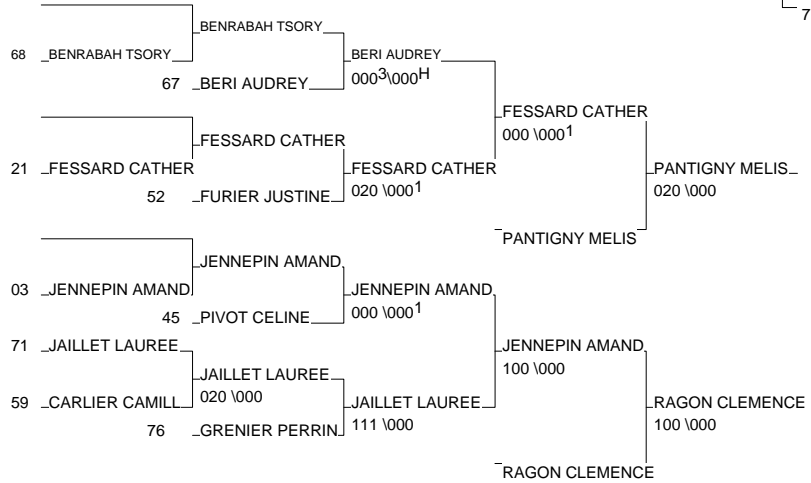

1/2 FINALE SENIORS

DIJON 22/02/2015

Cat. -70

Nb. Judokas : 29

1 - PERROTTE LUCILE	ADJ21 Bourgogn	BOU	21
2 - HELEINE MELISSA	ADJ21 Bourgogn	BOU	21
3 - GENESTIER SOLENE	ADJ21 Bourgogn	BOU	21
3 - MOULIN MARIE	A.J. 54	LOR	54
5 - DEGORRE ALICE	ACAMA	NRD	62
5 - LAROSE CAMILLE	Ass JUDO LOIRE	RA	42
7 - KRAMER JULIA	JC Pte-ROSSELL	LOR	57
7 - LINON ALISON	USORLEAN.LOIRE TBO		45

1/2 FINALE SENIORS

DIJON 22/02/2015

Cat. -78

Nb. Judokas : 18

1 - GIL MATHILDE	SPORTING MARNACHA	52
2 - MARCHAND VALENTINE	FCJB FC	25
3 - PANTIGNY MELISSA	OJA 62 NRD	62
3 - RAGON CLEMENCE	SPORTING MARNACHA	52
5 - FESSARD CATHERINE	MARSANNAY JC BOU	21
5 - JENNEPIN AMANDINE	DOMPIERRE EAM AUV	03
7 - BERI AUDREY	CLUB JUDO MUND ALS	67
7 - JAILLET LAUREEN	ALLIAN. DOJO 7 BOU	71