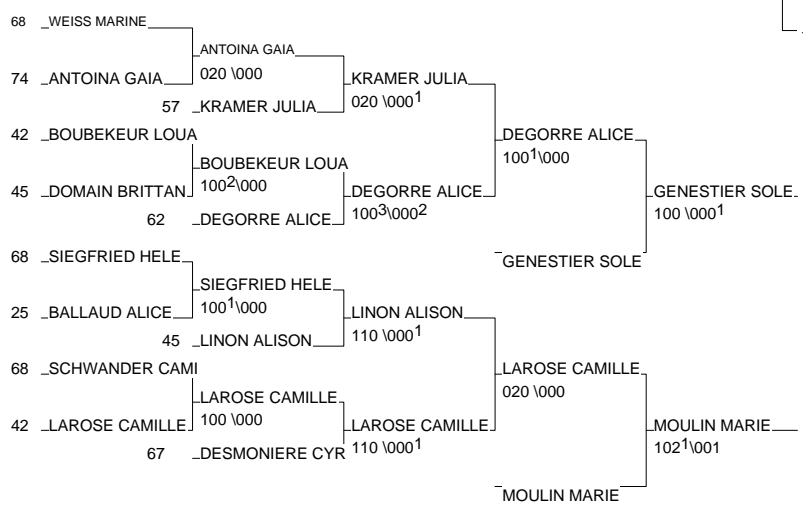

1/2 FINALE SENIORS

DIJON 22/02/2015

Cat. -52

Nb. Judokas : 22

1 - ROUVIERE NATHALIE	JC WISSEMBOURGALS	67
2 - GOURIER EVA	ADJ21 Bourgogn BOU	21
3 - RENAUD ALIZEE	ADJ21 Bourgogn BOU	21
3 - CHEVRIAUX MARINE	D.C.O. BOU	21
5 - BEYSSAC-POULIN HELE	USORLEAN.LOIRE TBO	45
5 - FORTEL PATRICIA	VIGNEULLES LOR	55
7 - MEKHILEF MARINA	METZ JUDO LOR	57
7 - QUILGHINI KAREN	J.C. ARS SUR M LOR	57

1/2 FINALE SENIORS

DIJON 22/02/2015

Cat. -70

Nb. Judokas : 29

1 - PERROTTE LUCILE	ADJ21 Bourgogn	BOU	21
2 - HELEINE MELISSA	ADJ21 Bourgogn	BOU	21
3 - GENESTIER SOLENE	ADJ21 Bourgogn	BOU	21
3 - MOULIN MARIE	A.J. 54	LOR	54
5 - DEGORRE ALICE	ACAMA	NRD	62
5 - LAROSE CAMILLE	Ass JUDO LOIRE	RA	42
7 - KRAMER JULIA	JC Pte-ROSSELL	LOR	57
7 - LINON ALISON	USORLEAN.LOIRE TBO		45