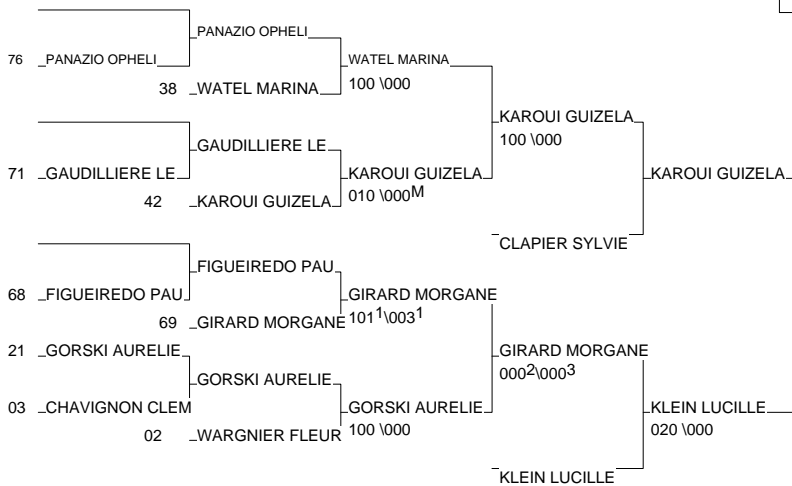

1/2 FINALE SENIORS

DIJON 22/02/2015

Cat. -48

Nb. Judokas : 18

1 - GILLME NADINE	ACS PEUGEOT MUALS	68
2 - QUIRIN GUILLAIN	REMIREMONT JUDLOR	88
3 - KAROUI GUIZELAINE	JUDO 42 RA	42
3 - KLEIN LUCILLE	KRAUTERGERSHEIALS	67
5 - CLAPIER SYLVIE	GROUPE ENTENTEREU	97
5 - GIRARD MORGANE	A.S.INSTITUT M RA	69
7 - WATEL MARINA	CROLLES JC RA	38
7 - GORSKI AURELIE	MARSANNAY JC BOU	21

1/2 FINALE SENIORS

DIJON 22/02/2015

Cat. -52

Nb. Judokas : 22

1 - ROUVIERE NATHALIE	JC WISSEMBOURGALS	67
2 - GOURIER EVA	ADJ21 Bourgogn BOU	21
3 - RENAUD ALIZEE	ADJ21 Bourgogn BOU	21
3 - CHEVRIAUX MARINE	D.C.O. BOU	21
5 - BEYSSAC-POULIN HELE	USORLEAN.LOIRE TBO	45
5 - FORTEL PATRICIA	VIGNEULLES LOR	55
7 - MEKHILEF MARINA	METZ JUDO LOR	57
7 - QUILGHINI KAREN	J.C. ARS SUR M LOR	57