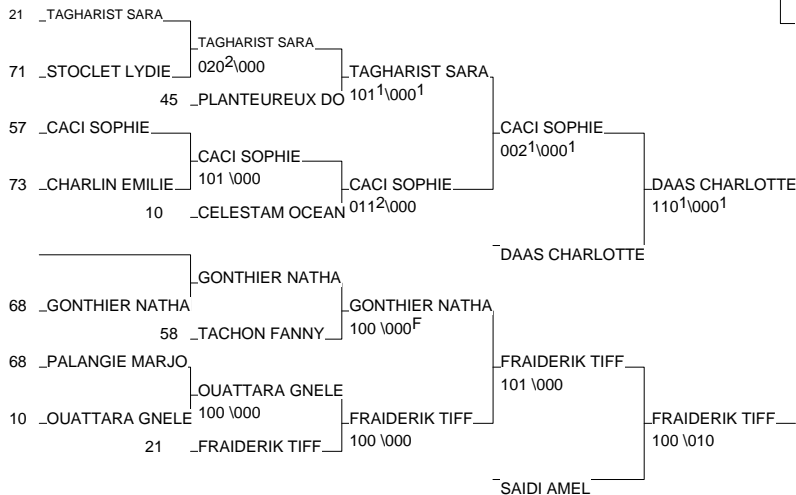

1/2 FINALE SENIORS

DIJON 22/02/2015

Cat. -52

Nb. Judokas : 22

1 - ROUVIERE NATHALIE	JC WISSEMBOURGALS	67
2 - GOURIER EVA	ADJ21 Bourgogn BOU	21
3 - RENAUD ALIZEE	ADJ21 Bourgogn BOU	21
3 - CHEVRIAUX MARINE	D.C.O. BOU	21
5 - BEYSSAC-POULIN HELE	USORLEAN.LOIRE TBO	45
5 - FORTEL PATRICIA	VIGNEULLES LOR	55
7 - MEKHILEF MARINA	METZ JUDO LOR	57
7 - QUILGHINI KAREN	J.C. ARS SUR M LOR	57

1/2 FINALE SENIORS

DIJON 22/02/2015

Cat. -57

Nb. Judokas : 28

1/2 FINALE SENIORS

DIJON 22/02/2015

Cat. -63

Nb. Judokas : 31