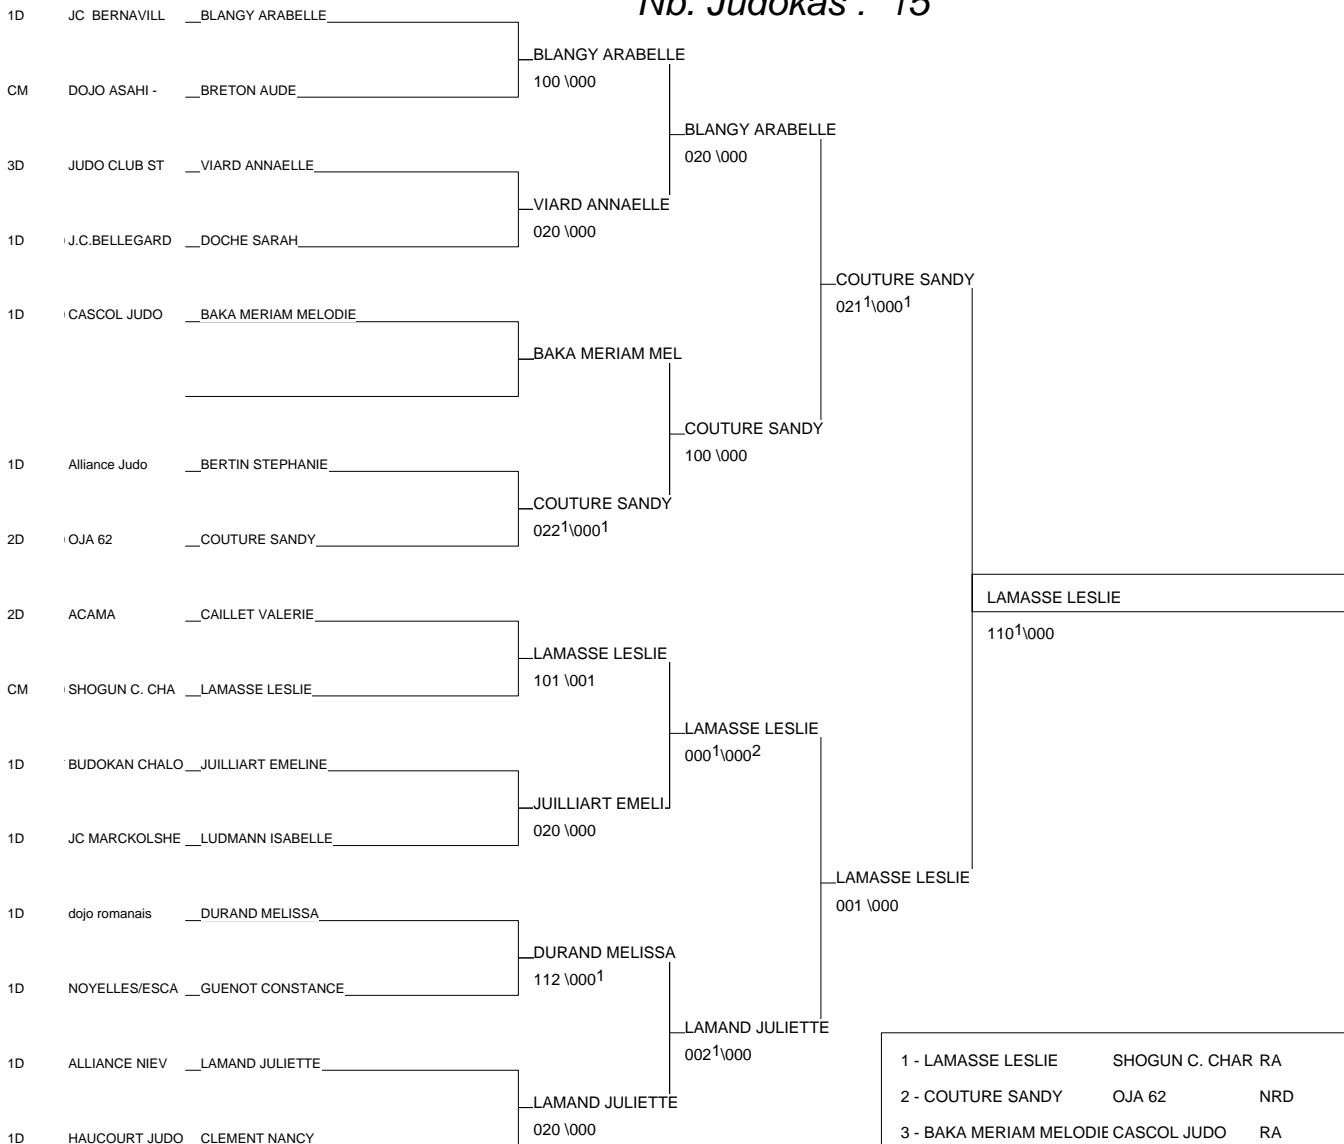

1/2 FINALE SENIORS

DIJON 22/02/2015

Cat. +78

Nb. Judokas : 15