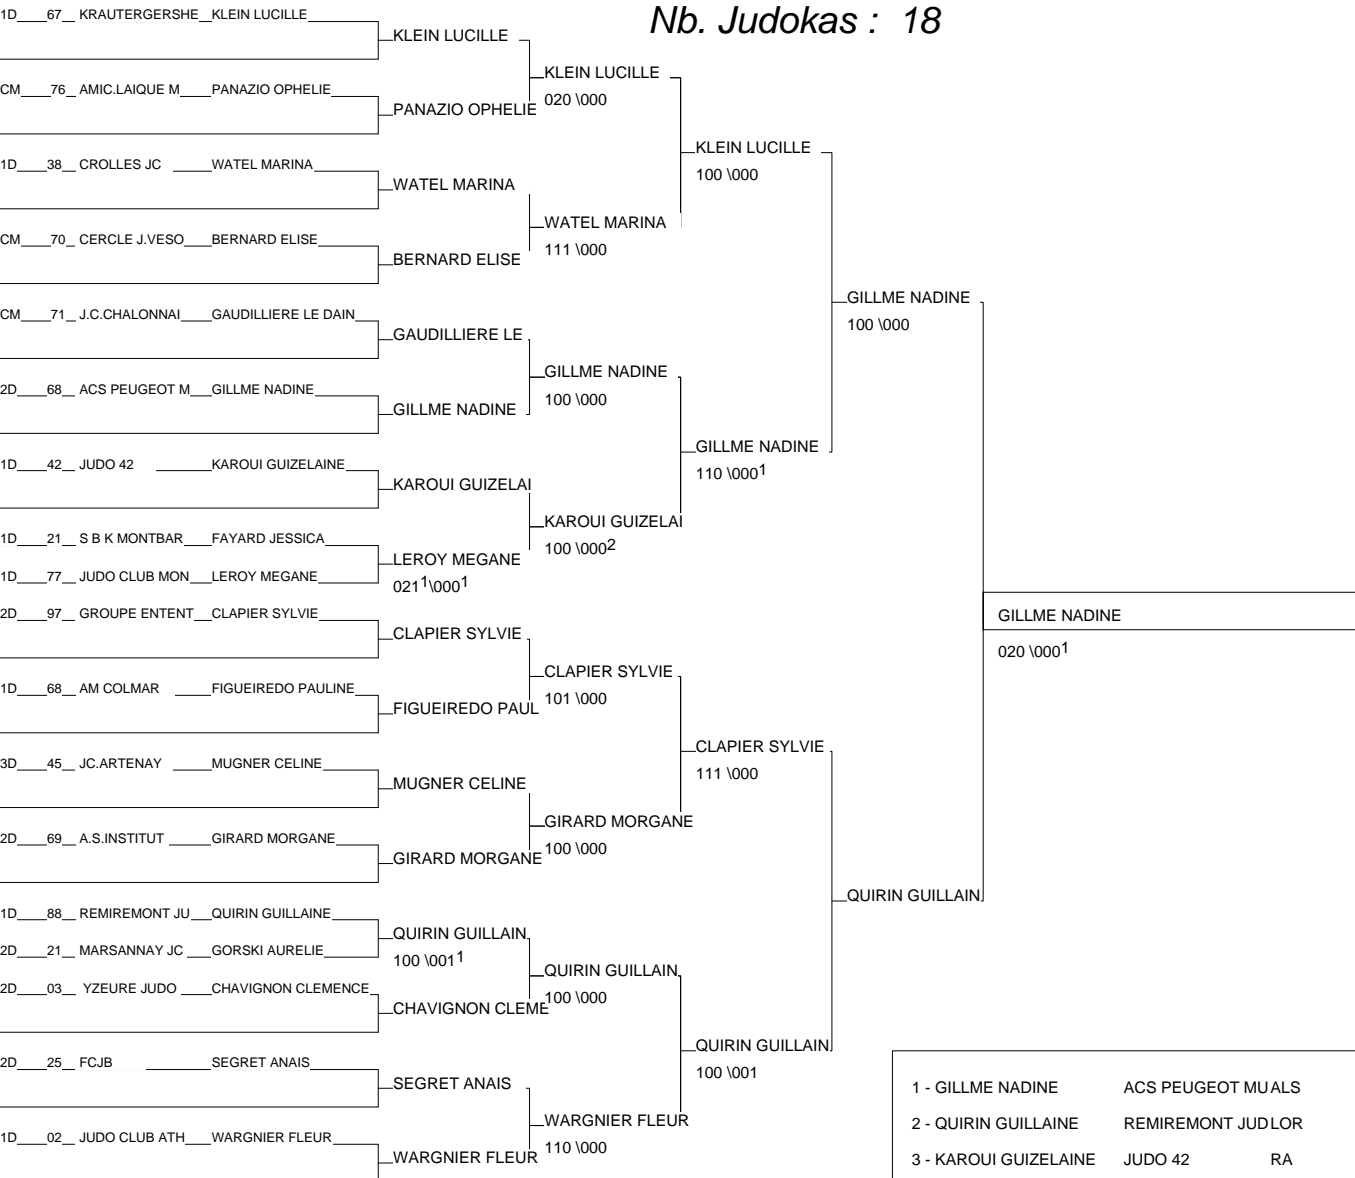

1/2 FINALE SENIORS

DIJON 22/02/2015

Cat. -48

Nb. Judokas : 18

1 - GILLME NADINE	ACS PEUGEOT MUALS	68
2 - QUIRIN GUILLAIN	REMIREMONT JUDLOR	88
3 - KAROUI GUIZELAINE	JUDO 42 RA	42
3 - KLEIN LUCILLE	KRAUTERGERSHEIALS	67
5 - CLAPIER SYLVIE	GROUPE ENTENTEREU	97
5 - GIRARD MORGANE	A.S.INSTITUT M RA	69
7 - WATEL MARINA	CROLLES JC RA	38
7 - GORSKI AURELIE	MARSANNAY JC BOU	21

1/2 FINALE SENIORS

DIJON 22/02/2015

Cat. -52

Nb. Judokas : 22

1 - ROUVIERE NATHALIE	JC WISSEMBOURGALS	67
2 - GOURIER EVA	ADJ21 Bourgogn BOU	21
3 - RENAUD ALIZEE	ADJ21 Bourgogn BOU	21
3 - CHEVRIAUX MARINE	D.C.O. BOU	21
5 - BEYSSAC-POULIN HELE	USORLEAN.LOIRE TBO	45
5 - FORTEL PATRICIA	VIGNEULLES LOR	55
7 - MEKHILEF MARINA	METZ JUDO LOR	57
7 - QUILGHINI KAREN	J.C. ARS SUR M LOR	57