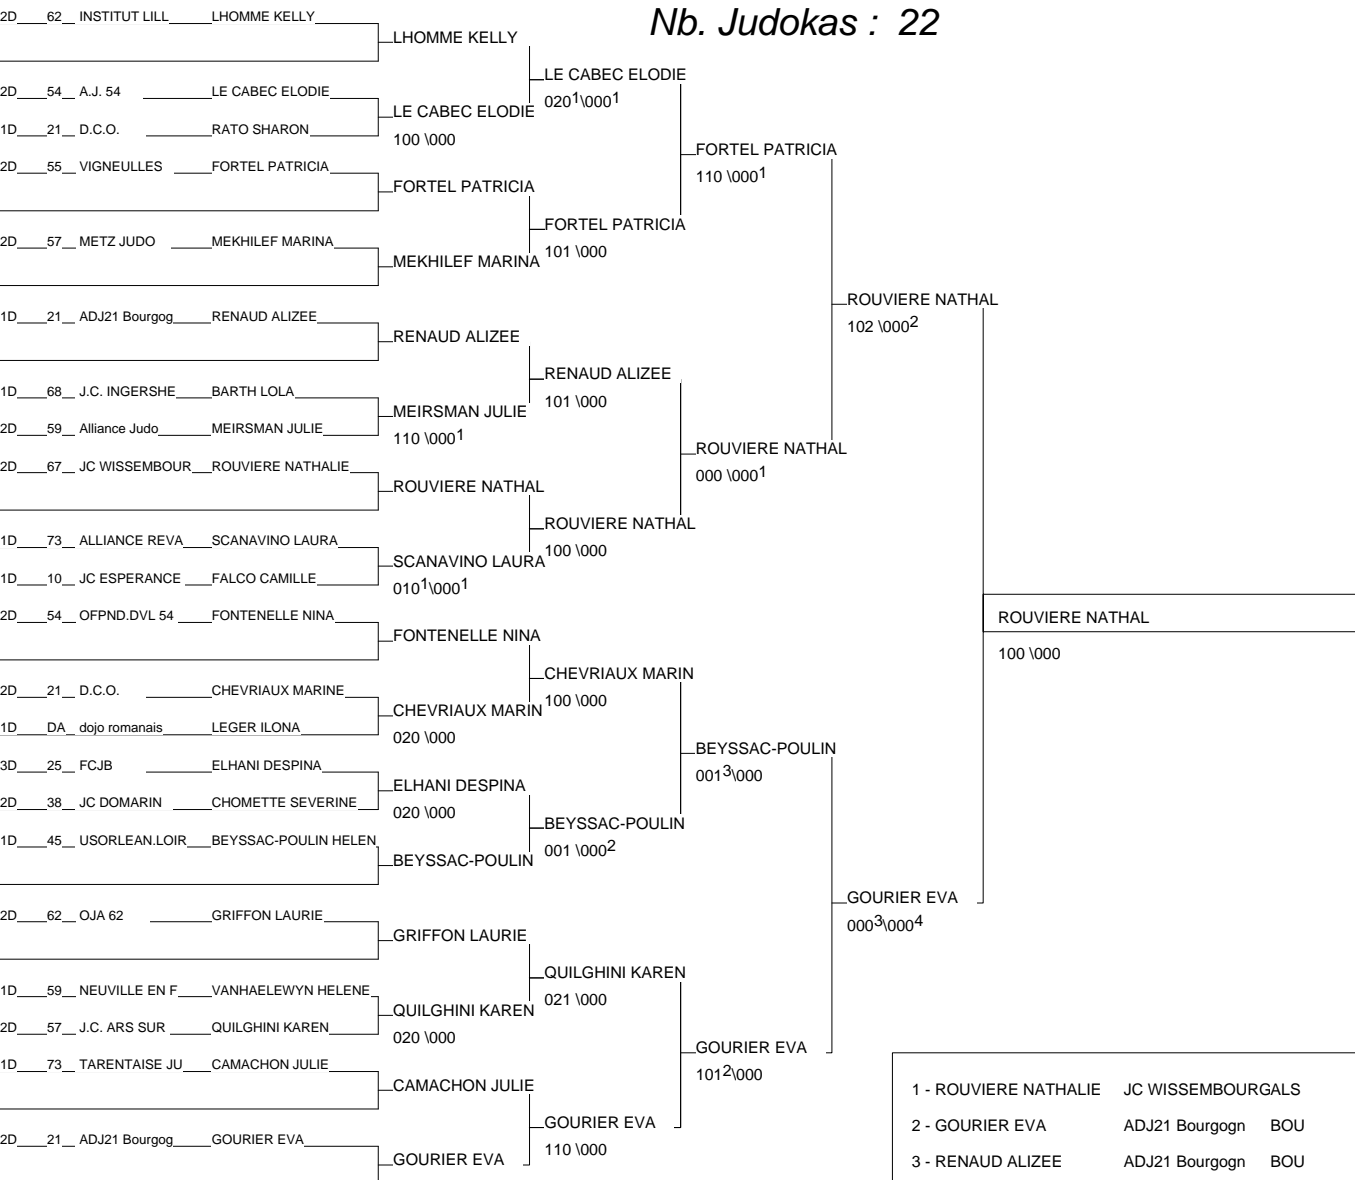

1/2 FINALE SENIORS

DIJON 22/02/2015

Cat. -48

Nb. Judokas : 18

1 - GILLME NADINE	ACS PEUGEOT MUALS	68
2 - QUIRIN GUILLAIN	REMIREMONT JUDLOR	88
3 - KAROUI GUIZELAINE	JUDO 42 RA	42
3 - KLEIN LUCILLE	KRAUTERGERSHEIALS	67
5 - CLAPIER SYLVIE	GROUPE ENTENTEREU	97
5 - GIRARD MORGANE	A.S.INSTITUT M RA	69
7 - WATEL MARINA	CROLLES JC RA	38
7 - GORSKI AURELIE	MARSANNAY JC BOU	21

1/2 FINALE SENIORS

DIJON 22/02/2015

Cat. -52

Nb. Judokas : 22

1 - ROUVIERE NATHALIE	JC WISSEMBOURGALS	67
2 - GOURIER EVA	ADJ21 Bourgogn BOU	21
3 - RENAUD ALIZEE	ADJ21 Bourgogn BOU	21
3 - CHEVRIAUX MARINE	D.C.O. BOU	21
5 - BEYSSAC-POULIN HELE	USORLEAN.LOIRE TBO	45
5 - FORTEL PATRICIA	VIGNEULLES LOR	55
7 - MEKHILEF MARINA	METZ JUDO LOR	57
7 - QUILGHINI KAREN	J.C. ARS SUR M LOR	57