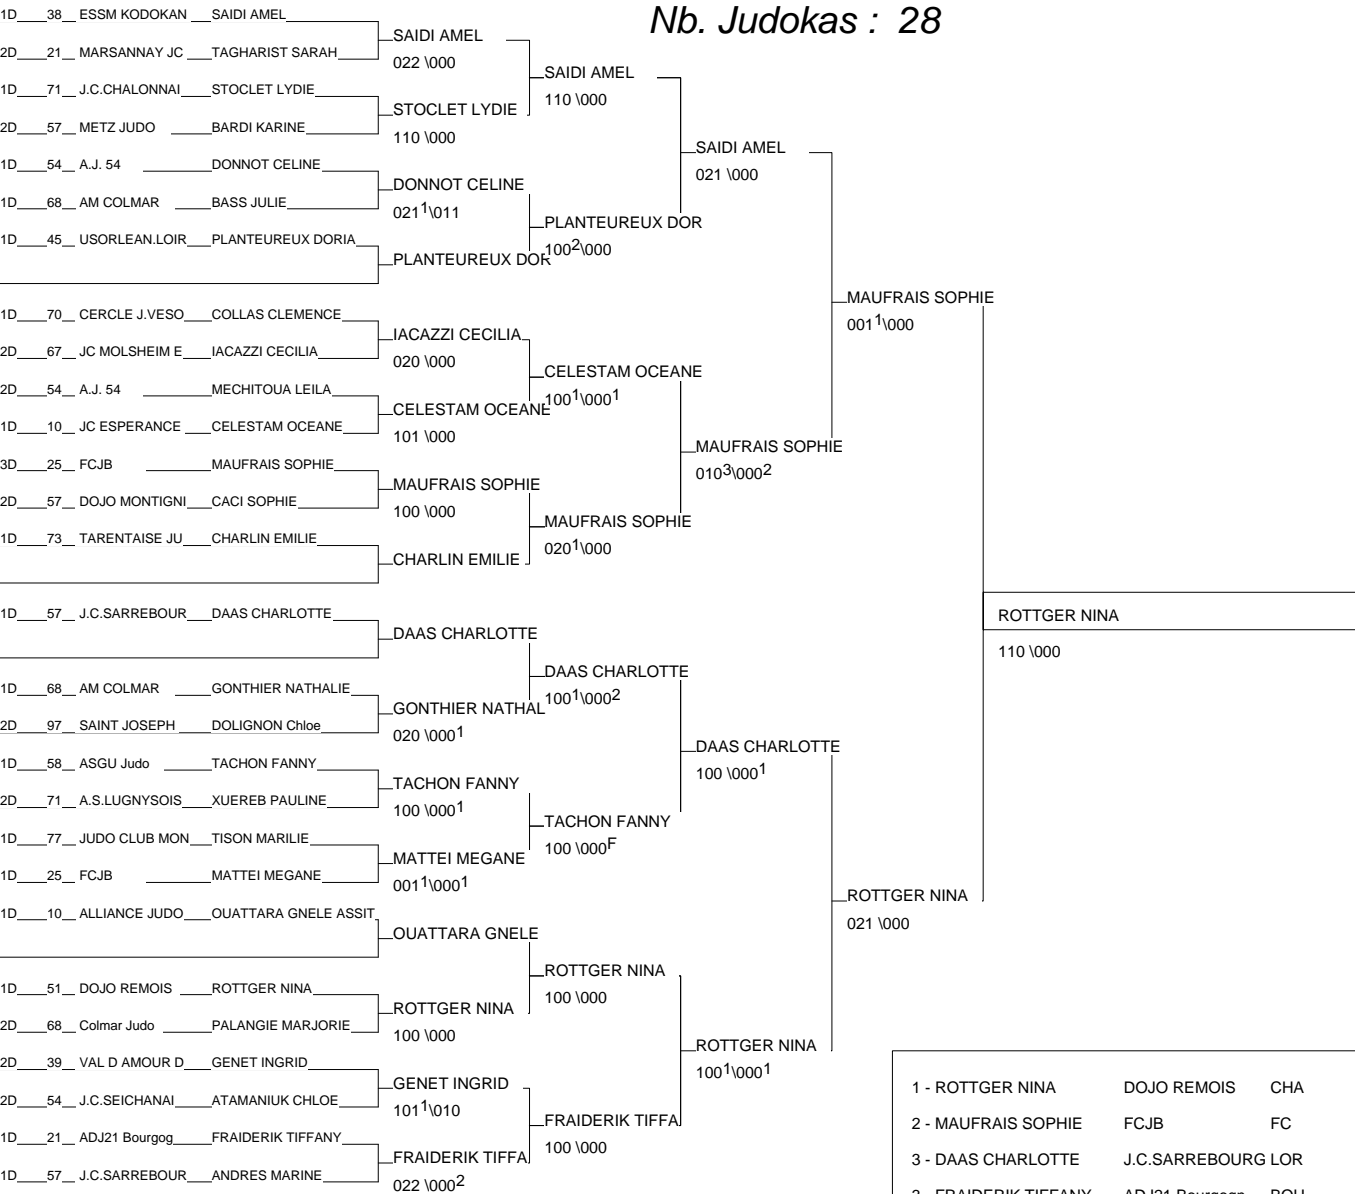

1/2 FINALE SENIORS

DIJON 22/02/2015

Cat. -57

Nb. Judokas : 28