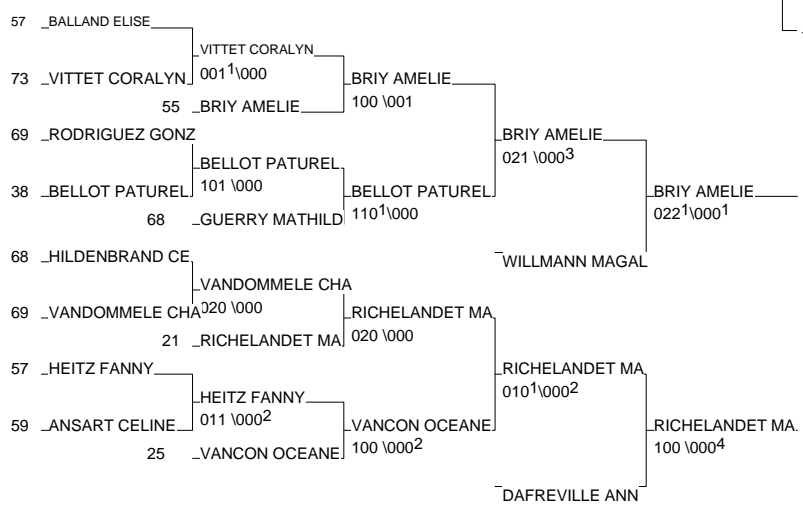

1/2 FINALE SENIORS

DIJON 22/02/2015

Cat. -52

Nb. Judokas : 22

1 - ROUVIERE NATHALIE	JC WISSEMBOURGALS	67
2 - GOURIER EVA	ADJ21 Bourgogn BOU	21
3 - RENAUD ALIZEE	ADJ21 Bourgogn BOU	21
3 - CHEVRIAUX MARINE	D.C.O. BOU	21
5 - BEYSSAC-POULIN HELE	USORLEAN.LOIRE TBO	45
5 - FORTEL PATRICIA	VIGNEULLES LOR	55
7 - MEKHILEF MARINA	METZ JUDO LOR	57
7 - QUILGHINI KAREN	J.C. ARS SUR M LOR	57

1/2 FINALE SENIORS

DIJON 22/02/2015

Cat. -57

Nb. Judokas : 28

1/2 FINALE SENIORS

DIJON 22/02/2015

Cat. -63

Nb. Judokas : 31

PREVOT INES
010 ¹ 000

1 - PREVOT INES	JUDO CLUB JUNI	CHA	08
2 - MATUSSIÈRE LAURA	JUDO 42	RA	42
3 - BRIY AMELIE	VIGNEULLES	LOR	55
3 - RICHELANDET MANON	ADJ21 Bourgogn	BOU	21
5 - WILLMANN MAGALI	AM COLMAR	ALS	68
5 - DAFREVILLE ANNE LEO	SP LA REUNIO	REU	97
7 - BELLOT PATUREL CHAN	JC DOMARIN	RA	38
7 - VANCON OCEANE	FCJB	FC	25