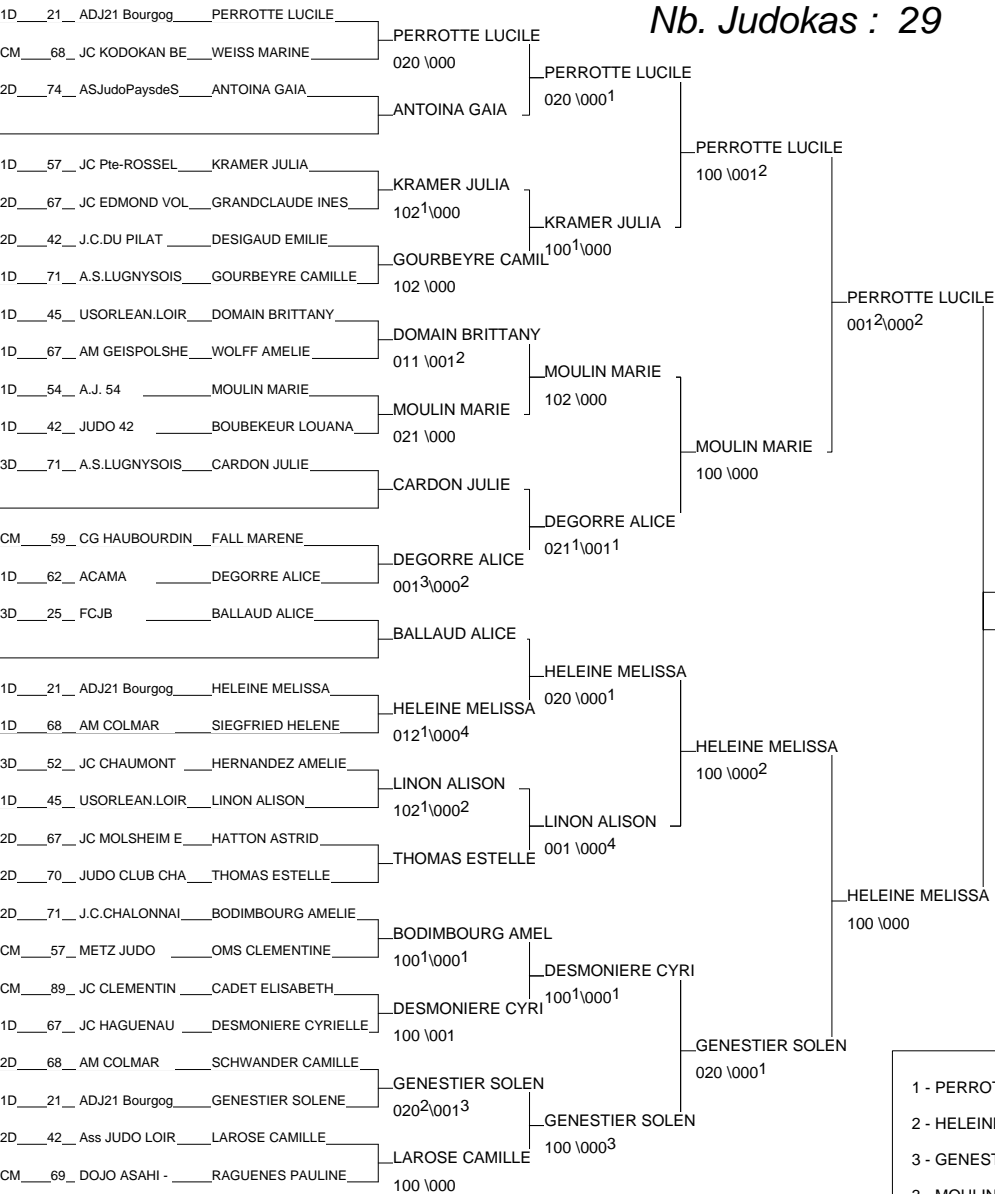

PREVOT INES
010 ¹ 000

1 - PREVOT INES	JUDO CLUB JUNI	CHA	08
2 - MATUSSIÈRE LAURA	JUDO 42	RA	42
3 - BRIY AMELIE	VIGNEULLES	LOR	55
3 - RICHELANDET MANON	ADJ21 Bourgogn	BOU	21
5 - WILLMANN MAGALI	AM COLMAR	ALS	68
5 - DAFREVILLE ANNE LEO	SP LA REUNIO	REU	97
7 - BELLOT PATUREL CHAN	JC DOMARIN	RA	38
7 - VANCON OCEANE	FCJB	FC	25

1/2 FINALE SENIORS

DIJON 22/02/2015

Cat. -70

Nb. Judokas : 29

1 - PERROTTE LUCILE	ADJ21 Bourgogn	BOU	21
2 - HELEINE MELISSA	ADJ21 Bourgogn	BOU	21
3 - GENESTIER SOLENE	ADJ21 Bourgogn	BOU	21
3 - MOULIN MARIE	A.J. 54	LOR	54
5 - DEGORRE ALICE	ACAMA	NRD	62
5 - LAROSE CAMILLE	Ass JUDO LOIRE	RA	42
7 - KRAMER JULIA	JC Pte-ROSSELL	LOR	57
7 - LINON ALISON	USORLEAN.LOIRE TBO		45