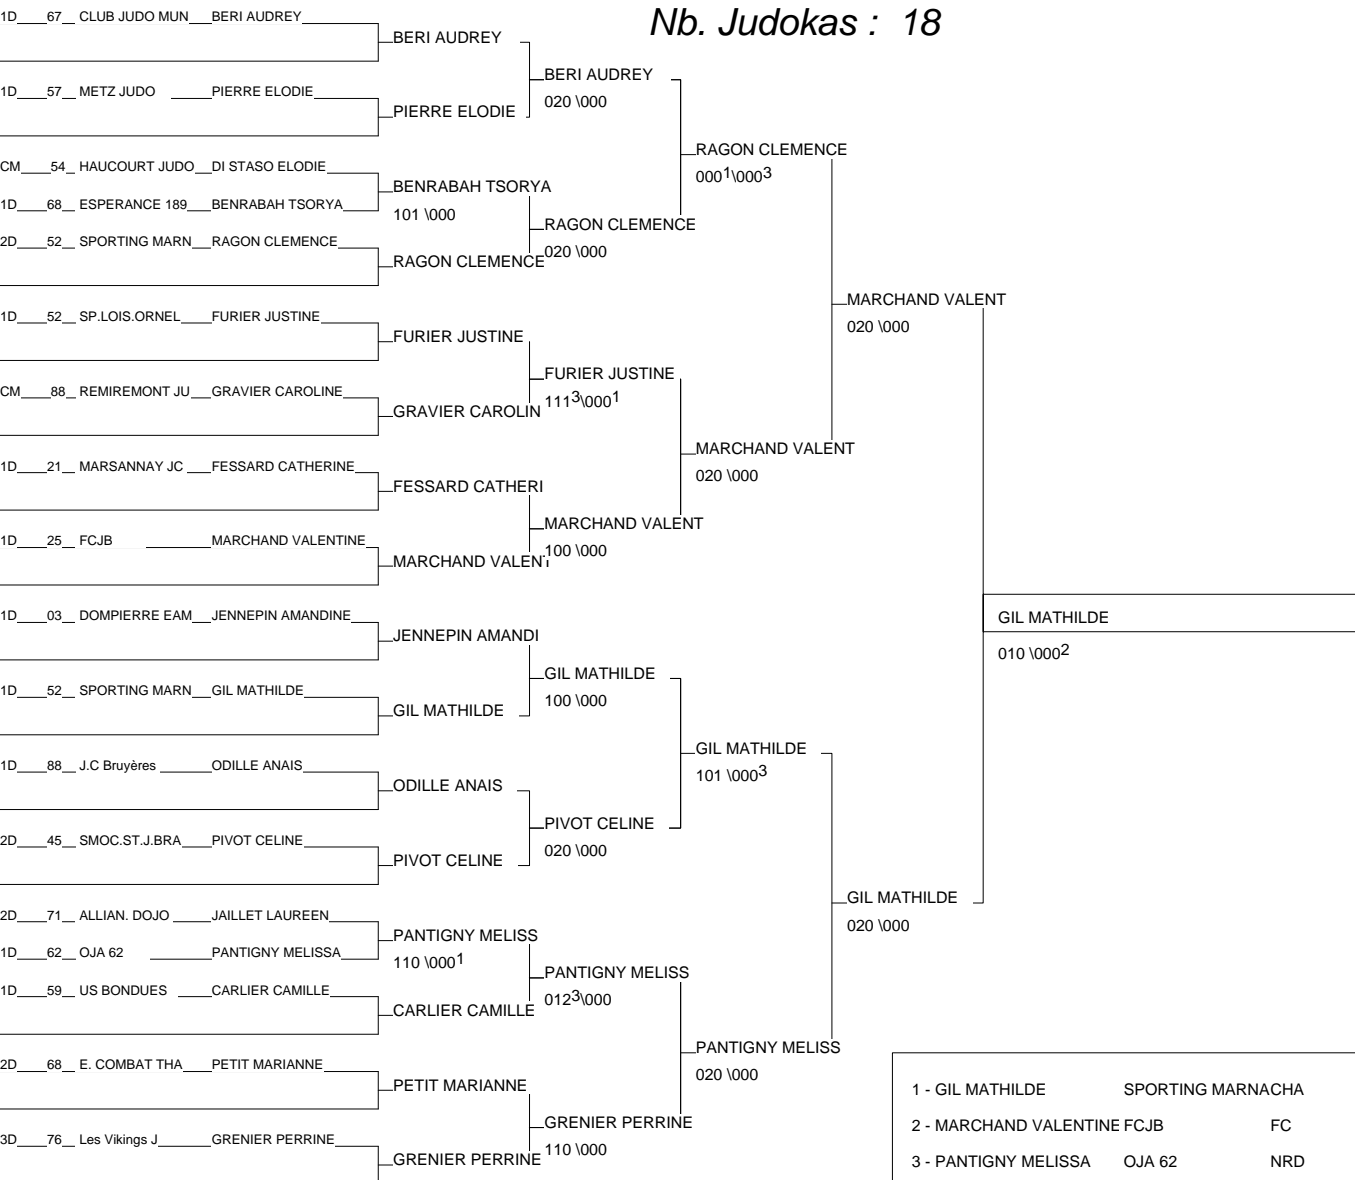

1/2 FINALE SENIORS

DIJON 22/02/2015

Cat. -78

Nb. Judokas : 18