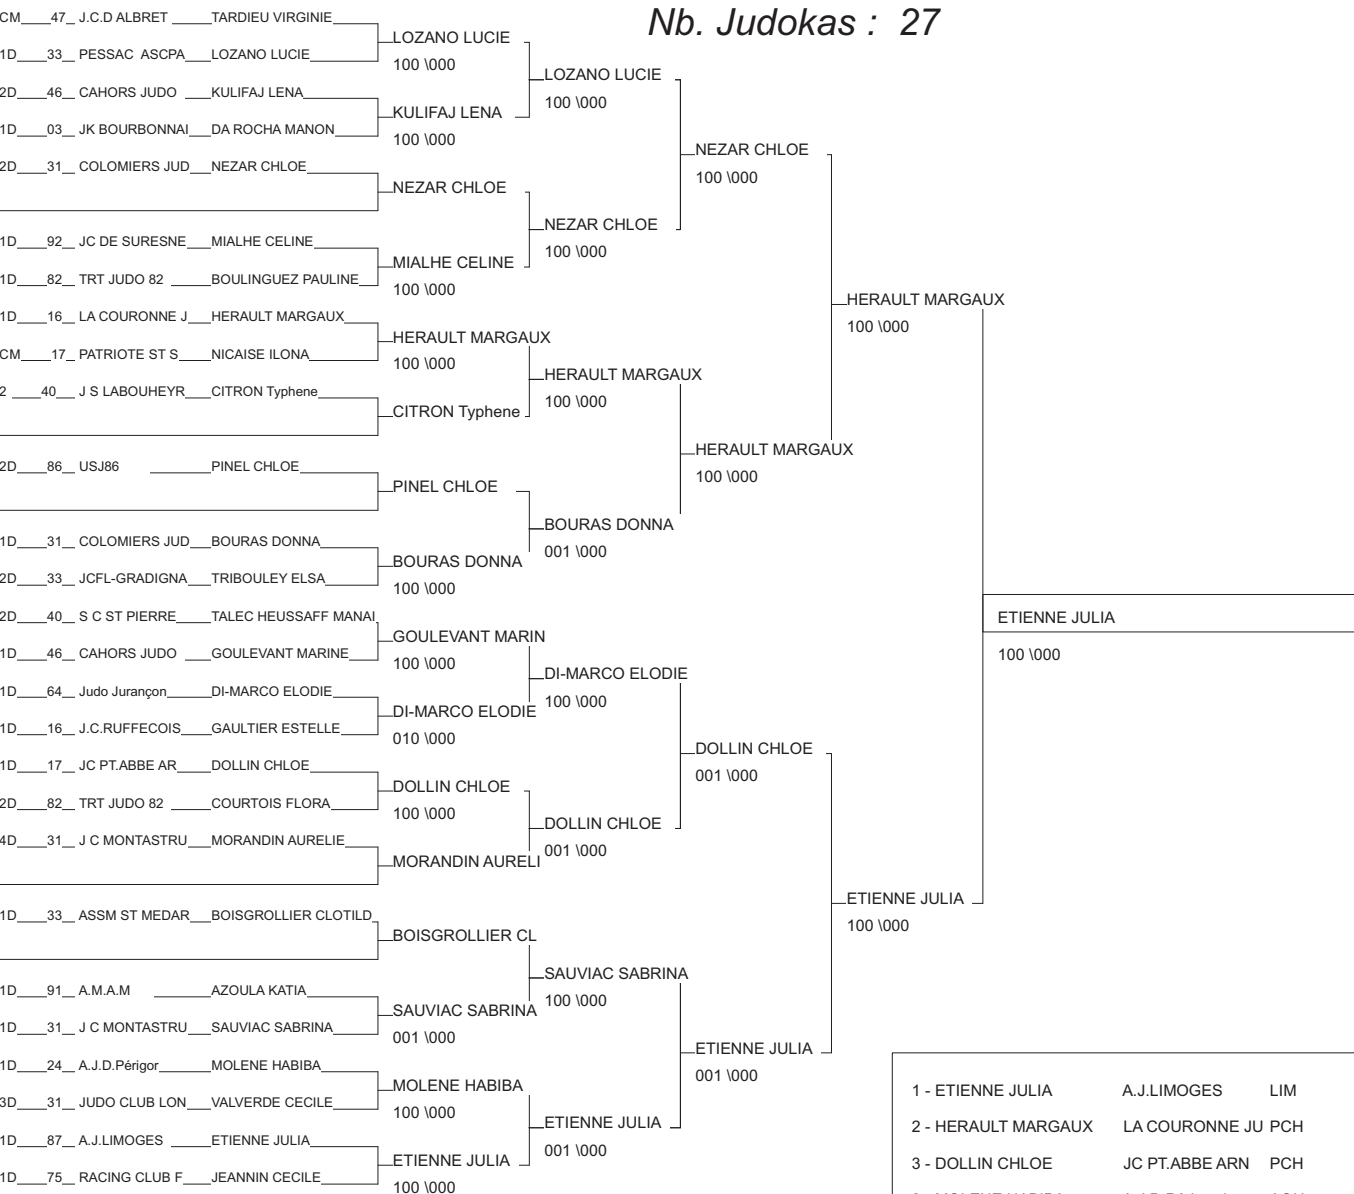

DEMI FINALE CHAMPIONNAT DE FRANCE

LORMONT 21/02/2015

Cat. -70

Nb. Judokas : 27