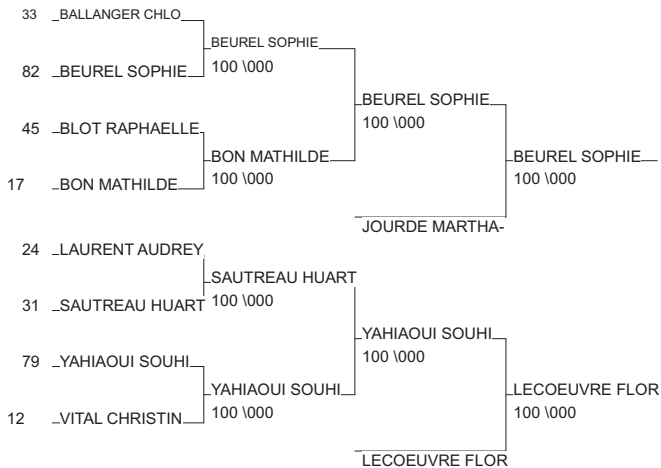

DEMI FINALE CHAMPIONNAT DE FRANCE

LORMONT 21/02/2015

Cat. -70

Nb. Judokas : 27

1 - ETIENNE JULIA	A.J.LIMOGES	LIM	87
2 - HERAULT MARGAUX	LA COURONNE JU	PCH	16
3 - DOLLIN CHLOE	JC PT.ABBE ARN	PCH	17
3 - MOLENE HABIBA	A.J.D.Périgord	AQU	24
5 - BOURAS DONNA	COLOMIERS JUDO MP		31
5 - NEZAR CHLOE	COLOMIERS JUDO MP		31
7 - MIALHE CELINE	JC DE SURESNES 92		92
7 - DI-MARCO ELODIE	Judo Jurançon	AQU	64

DEMI FINALE CHAMPIONNAT DE FRANCE

LORMONT 21/02/2015

Cat. -78

Nb. Judokas : 14

1 - THOREL AUDREY	U.J.BRIVE C.L.	LIM	19
2 - RECASENS SABRINA	EYSINES EJ	AQU	33
3 - BEUREL SOPHIE	TRT JUDO 82	MP	82
3 - LECOEUUVRE FLORIANE	PESSAC ASCPA	AQU	33
5 - JOURDE MARTHA-ELISA	AJ 63	AUV	63
5 - YAHIAOUI SOUHIR	JC NIORT	PCH	79
7 - BON MATHILDE	JC PT.ABBE ARN	PCH	17
7 - SAUTREAU HUART AUR	JC DE LAUNAGUE-MP		31

DEMI FINALE CHAMPIONNAT DE FRANCE

LORMONT 21/02/2015

Cat. +78

Nb. Judokas : 9

1 - SICARD OCEANE	LA COURONNE JU PCH	16
2 - LESCOURANT EMILIE	ECGP 77	77
3 - CHAVIERE INGRID	USJ86 PCH	86
3 - PEREZ NINA	DOJO OLORONAI AQU	64
5 - FENELLE LAETITIA	JUDO VILLEFRAN MP	12
5 - LE LUYER AUDE	CLERMONT AUVERAUV	63
7 - SAINT LO ELODIE	COLOMIERS JUDO MP	31
7 - GARNIER CINDY	J. C. CASTILLO AQU	33