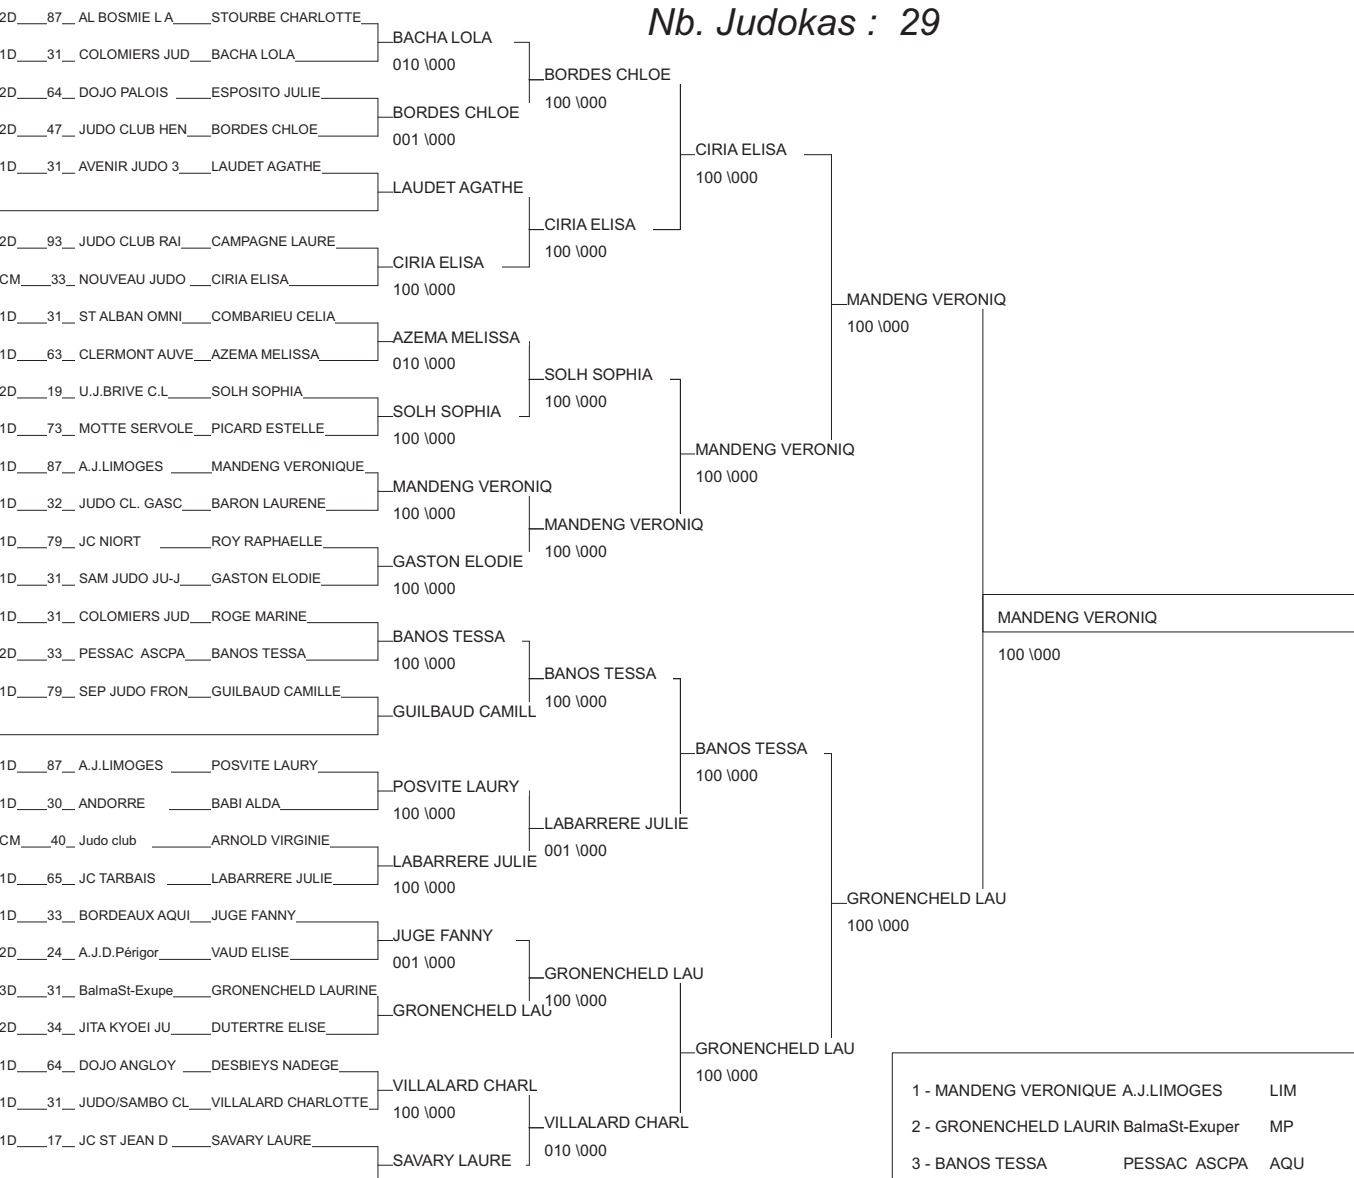

DEMI FINALE CHAMPIONNAT DE FRANCE

LORMONT 21/02/2015

Cat. -48

Nb. Judokas : 19

1 - PINOTEAU LINDA	FLAM 91	91	91
2 - SERTON EMILIE	JC ISSOUDUN	TBO	36
3 - GILLY MARINE	EC.JUDO CHARROPCH		17
3 - URDIALES MANON	ECGP	77	77
5 - MANESCHI STEPHANIE	J K C L ISLOIS	MP	32
5 - BADIE SANDRA	JC SOUMOULOU	AQU	64
7 - BOURGUIGNON SARAH	A.J.LIMOGES	LIM	87
7 - LIMES EMILIE	BalmaSt-Exuper	MP	31

DEMI FINALE CHAMPIONNAT DE FRANCE

LORMONT 21/02/2015

Cat. -57

Nb. Judokas : 29

1 - MANDENG VERONIQUE	A.J.LIMOGES	LIM	87
2 - GRONENCHED LAURIN	BalmaSt-Exuper	MP	31
3 - BANOS TESSA	PESSAC ASCPA	AQU	33
3 - LABARRERE JULIE	JC TARBAIS	MP	65
5 - BORDES CHLOE	JUDO CLUB HENR	AQU	47
5 - CIRIA ELISA	NOUVEAU JUDO C	AQU	33
7 - SOLH SOPHIA	U.J.BRIVE C.L.	LIM	19
7 - DUTERTRE ELISE	JITA KYOEI JUD	LR	34