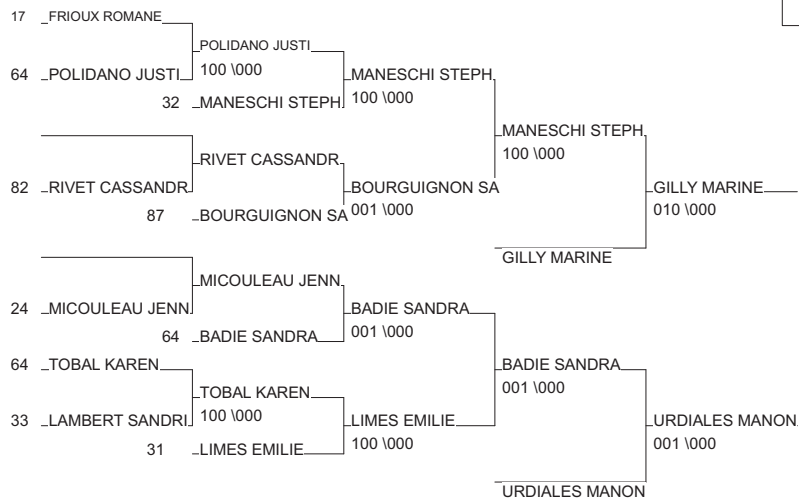

DEMI FINALE CHAMPIONNAT DE FRANCE

LORMONT 21/02/2015

Cat. -48

Nb. Judokas : 19

1 - PINOTEAU LINDA	FLAM 91	91	91
2 - SERTON EMILIE	JC ISSOUDUN	TBO	36
3 - GILLY MARINE	EC.JUDO CHARROPCH		17
3 - URDIALES MANON	ECGP	77	77
5 - MANESCHI STEPHANIE	J K C L ISLOIS	MP	32
5 - BADIE SANDRA	JC SOUMOULOU	AQU	64
7 - BOURGUIGNON SARAH	A.J.LIMOGES	LIM	87
7 - LIMES EMILIE	BalmaSt-Exuper	MP	31

DEMI FINALE CHAMPIONNAT DE FRANCE

LORMONT 21/02/2015

Cat. -57

Nb. Judokas : 29

1 - MANDENG VERONIQUE	A.J.LIMOGES	LIM	87
2 - GRONENCHED LAURIN	BalmaSt-Exuper	MP	31
3 - BANOS TESSA	PESSAC ASCPA	AQU	33
3 - LABARRERE JULIE	JC TARBAIS	MP	65
5 - BORDES CHLOE	JUDO CLUB HENR	AQU	47
5 - CIRIA ELISA	NOUVEAU JUDO C	AQU	33
7 - SOLH SOPHIA	U.J.BRIVE C.L.	LIM	19
7 - DUTERTRE ELISE	JITA KYOEI JUD	LR	34

DEMI FINALE CHAMPIONNAT DE FRANCE

LORMONT 21/02/2015

Cat. -70

Nb. Judokas : 27

1 - ETIENNE JULIA	A.J.LIMOGES	LIM	87
2 - HERAULT MARGAUX	LA COURONNE JU	PCH	16
3 - DOLLIN CHLOE	JC PT.ABBE ARN	PCH	17
3 - MOLENE HABIBA	A.J.D.Périgord	AQU	24
5 - BOURAS DONNA	COLOMIERS JUDO MP		31
5 - NEZAR CHLOE	COLOMIERS JUDO MP		31
7 - MIALHE CELINE	JC DE SURESNES 92		92
7 - DI-MARCO ELODIE	Judo Jurançon	AQU	64