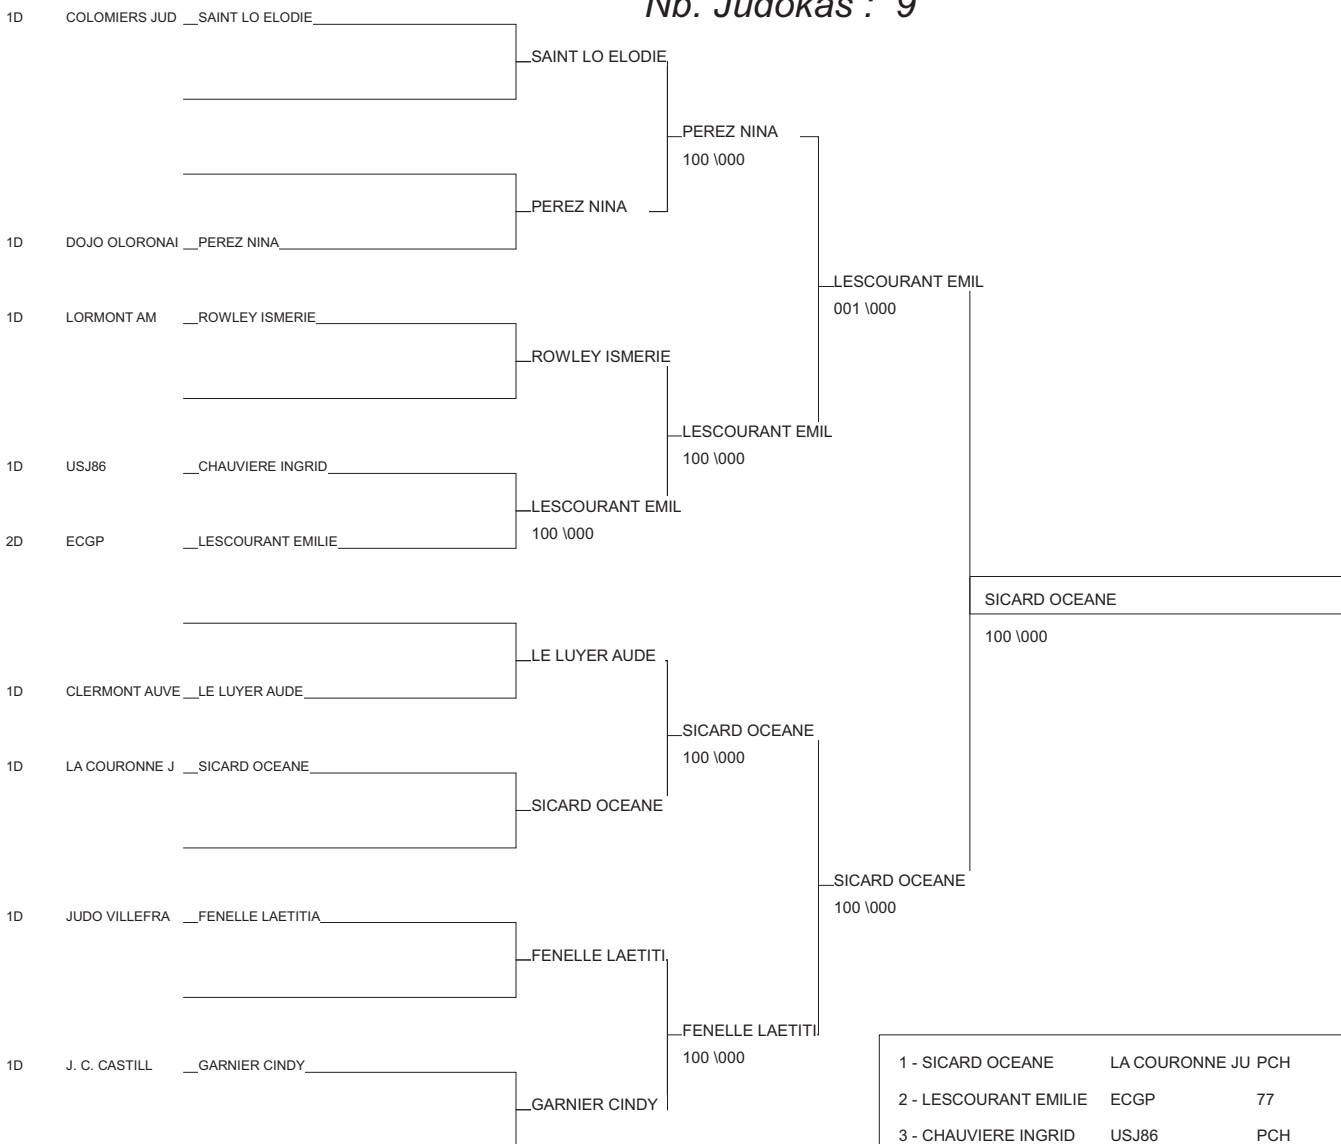

DEMI FINALE CHAMPIONNAT DE FRANCE

LORMONT 21/02/2015

Cat. +78

Nb. Judokas : 9