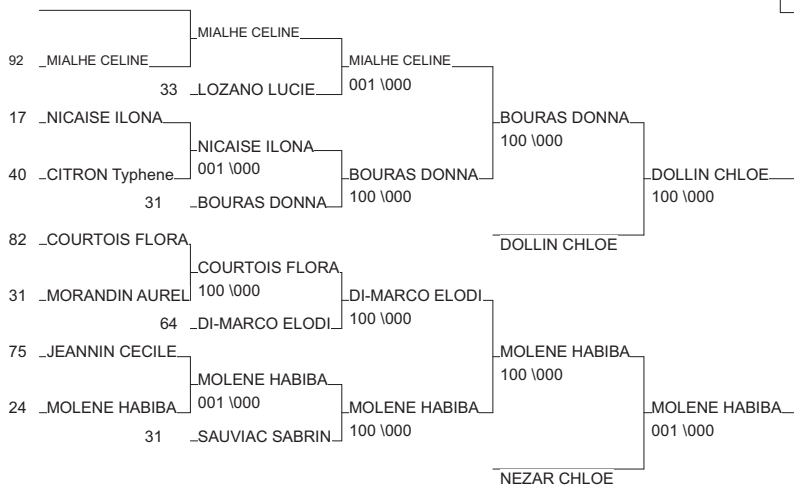

DEMI FINALE CHAMPIONNAT DE FRANCE

LORMONT 21/02/2015

Cat. -70

Nb. Judokas : 27

1 - ETIENNE JULIA	A.J.LIMOGES	LIM	87
2 - HERAULT MARGAUX	LA COURONNE JU	PCH	16
3 - DOLLIN CHLOE	JC PT.ABBE ARN	PCH	17
3 - MOLENE HABIBA	A.J.D.Périgord	AQU	24
5 - BOURAS DONNA	COLOMIERS JUDO MP		31
5 - NEZAR CHLOE	COLOMIERS JUDO MP		31
7 - MIALHE CELINE	JC DE SURESNES 92		92
7 - DI-MARCO ELODIE	Judo Jurançon	AQU	64

DEMI FINALE CHAMPIONNAT DE FRANCE

LORMONT 21/02/2015

Cat. -78

Nb. Judokas : 14

1 - THOREL AUDREY	U.J.BRIVE C.L.	LIM	19
2 - RECASENS SABRINA	EYSINES EJ	AQU	33
3 - BEUREL SOPHIE	TRT JUDO 82	MP	82
3 - LECOEUUVRE FLORIANE	PESSAC ASCPA	AQU	33
5 - JOURDE MARTHA-ELISA	AJ 63	AUV	63
5 - YAHIAOUI SOUHIR	JC NIORT	PCH	79
7 - BON MATHILDE	JC PT.ABBE ARN	PCH	17
7 - SAUTREAU HUART AUR	JC DE LAUNAGUE-MP		31