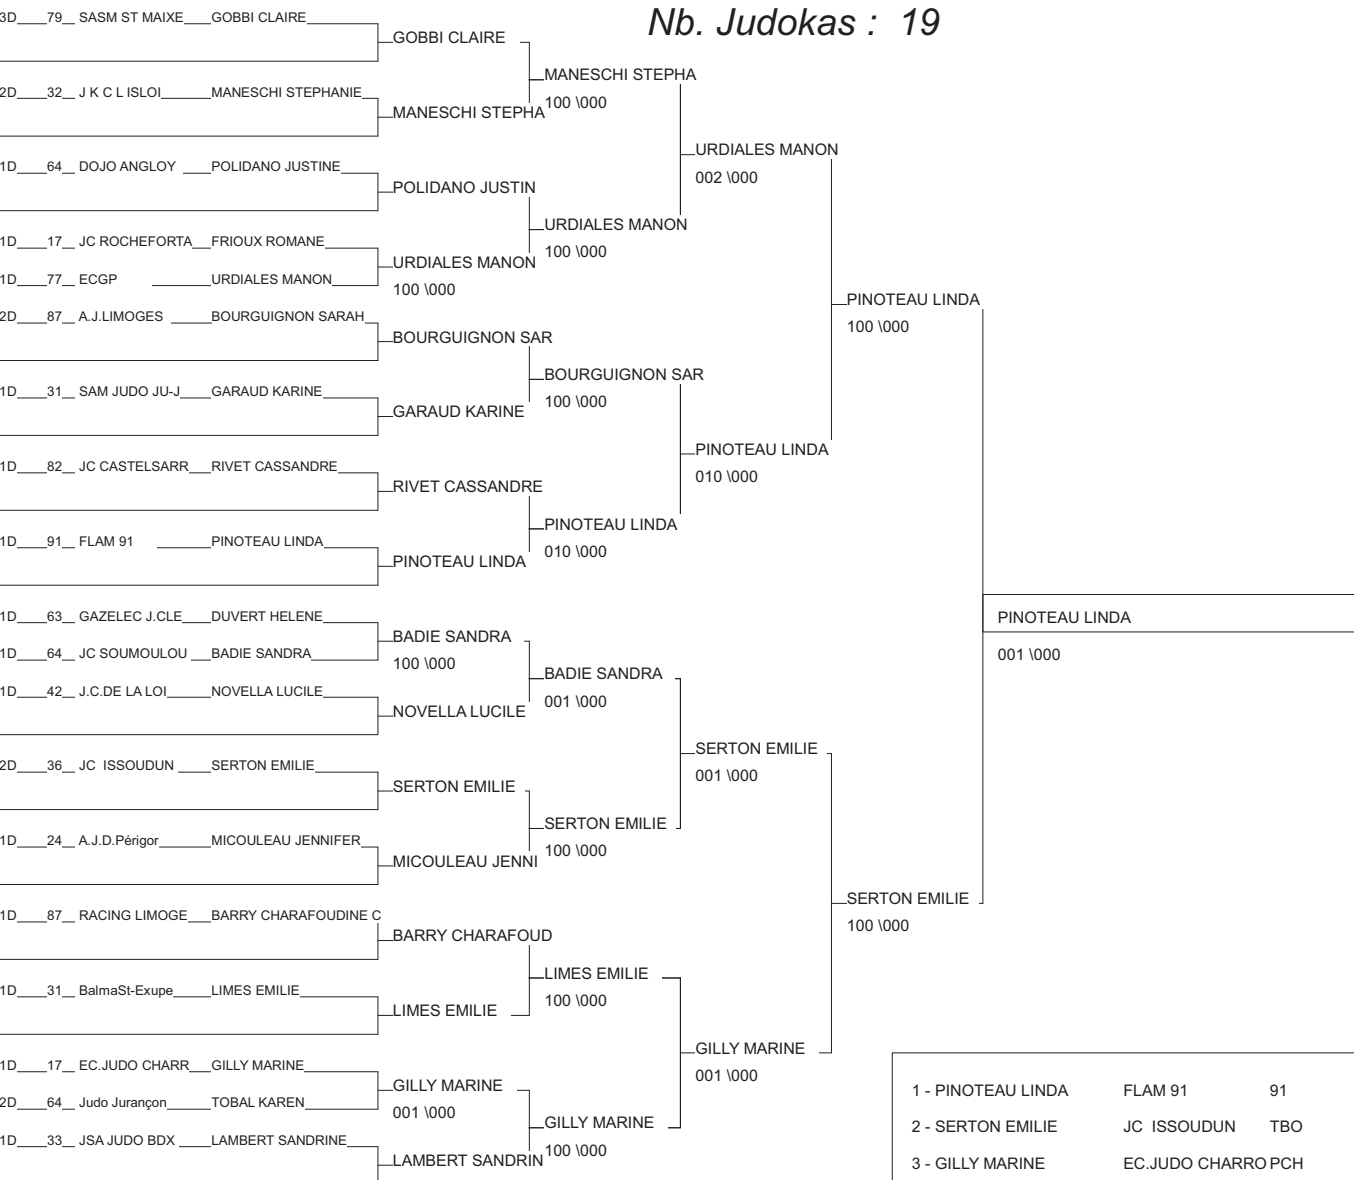

DEMI FINALE CHAMPIONNAT DE FRANCE

LORMONT 21/02/2015

Cat. -48

Nb. Judokas : 19

1 - PINOTEAU LINDA	FLAM 91	91	91
2 - SERTON EMILIE	JC ISSOUDUN	TBO	36
3 - GILLY MARINE	EC.JUDO CHARROPCH		17
3 - URDIALES MANON	ECGP	77	77
5 - MANESCHI STEPHANIE	J K C L ISLOIS	MP	32
5 - BADIE SANDRA	JC SOUMOULOU	AQU	64
7 - BOURGUIGNON SARAH	A.J.LIMOGES	LIM	87
7 - LIMES EMILIE	BalmaSt-Exuper	MP	31

DEMI FINALE CHAMPIONNAT DE FRANCE

LORMONT 21/02/2015

Cat. -57

Nb. Judokas : 29

1 - MANDENG VERONIQUE	A.J.LIMOGES	LIM	87
2 - GRONENCHED LAURIN	BalmaSt-Exuper	MP	31
3 - BANOS TESSA	PESSAC ASCPA	AQU	33
3 - LABARRERE JULIE	JC TARBAIS	MP	65
5 - BORDES CHLOE	JUDO CLUB HENR	AQU	47
5 - CIRIA ELISA	NOUVEAU JUDO C	AQU	33
7 - SOLH SOPHIA	U.J.BRIVE C.L.	LIM	19
7 - DUTERTRE ELISE	JITA KYOEI JUD	LR	34