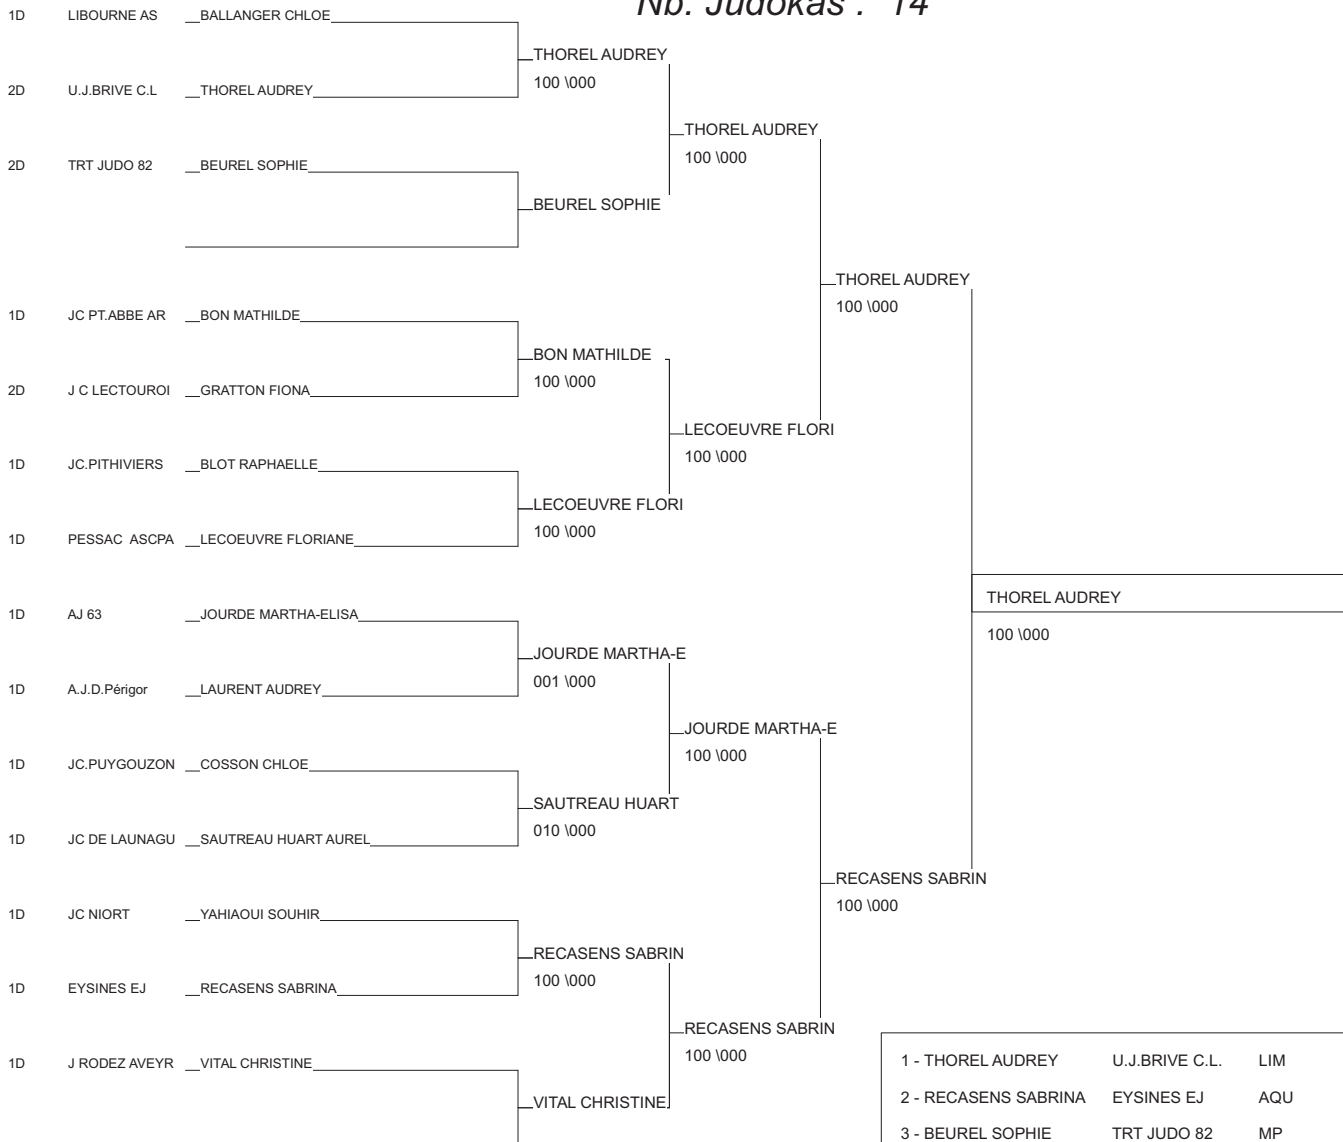

DEMI FINALE CHAMPIONNAT DE FRANCE

LORMONT 21/02/2015

Cat. -78

Nb. Judokas : 14