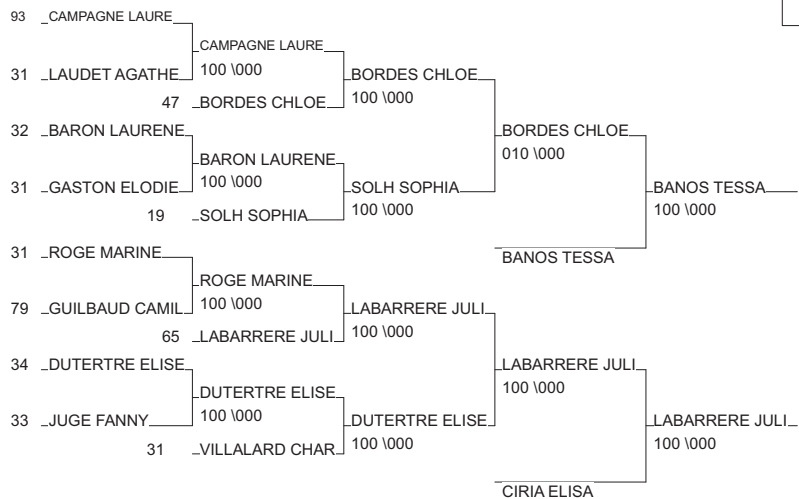

DEMI FINALE CHAMPIONNAT DE FRANCE

LORMONT 21/02/2015

Cat. -48

Nb. Judokas : 19

1 - PINOTEAU LINDA	FLAM 91	91	91
2 - SERTON EMILIE	JC ISSOUDUN	TBO	36
3 - GILLY MARINE	EC.JUDO CHARROPCH		17
3 - URDIALES MANON	ECGP	77	77
5 - MANESCHI STEPHANIE	J K C L ISLOIS	MP	32
5 - BADIE SANDRA	JC SOUMOULOU	AQU	64
7 - BOURGUIGNON SARAH	A.J.LIMOGES	LIM	87
7 - LIMES EMILIE	BalmaSt-Exuper	MP	31

DEMI FINALE CHAMPIONNAT DE FRANCE

LORMONT 21/02/2015

Cat. -57

Nb. Judokas : 29

1 - MANDENG VERONIQUE	A.J.LIMOGES	LIM	87
2 - GRONENCHED LAURIN	BalmaSt-Exuper	MP	31
3 - BANOS TESSA	PESSAC ASCPA	AQU	33
3 - LABARRERE JULIE	JC TARBAIS	MP	65
5 - BORDES CHLOE	JUDO CLUB HENR	AQU	47
5 - CIRIA ELISA	NOUVEAU JUDO C	AQU	33
7 - SOLH SOPHIA	U.J.BRIVE C.L.	LIM	19
7 - DUTERTRE ELISE	JITA KYOEI JUD	LR	34

DEMI FINALE CHAMPIONNAT DE FRANCE

LORMONT 21/02/2015

Cat. -70

Nb. Judokas : 27

1 - ETIENNE JULIA	A.J.LIMOGES	LIM	87
2 - HERAULT MARGAUX	LA COURONNE JU	PCH	16
3 - DOLLIN CHLOE	JC PT.ABBE ARN	PCH	17
3 - MOLENE HABIBA	A.J.D.Périgord	AQU	24
5 - BOURAS DONNA	COLOMIERS JUDO MP		31
5 - NEZAR CHLOE	COLOMIERS JUDO MP		31
7 - MIALHE CELINE	JC DE SURESNES 92		92
7 - DI-MARCO ELODIE	Judo Jurançon	AQU	64