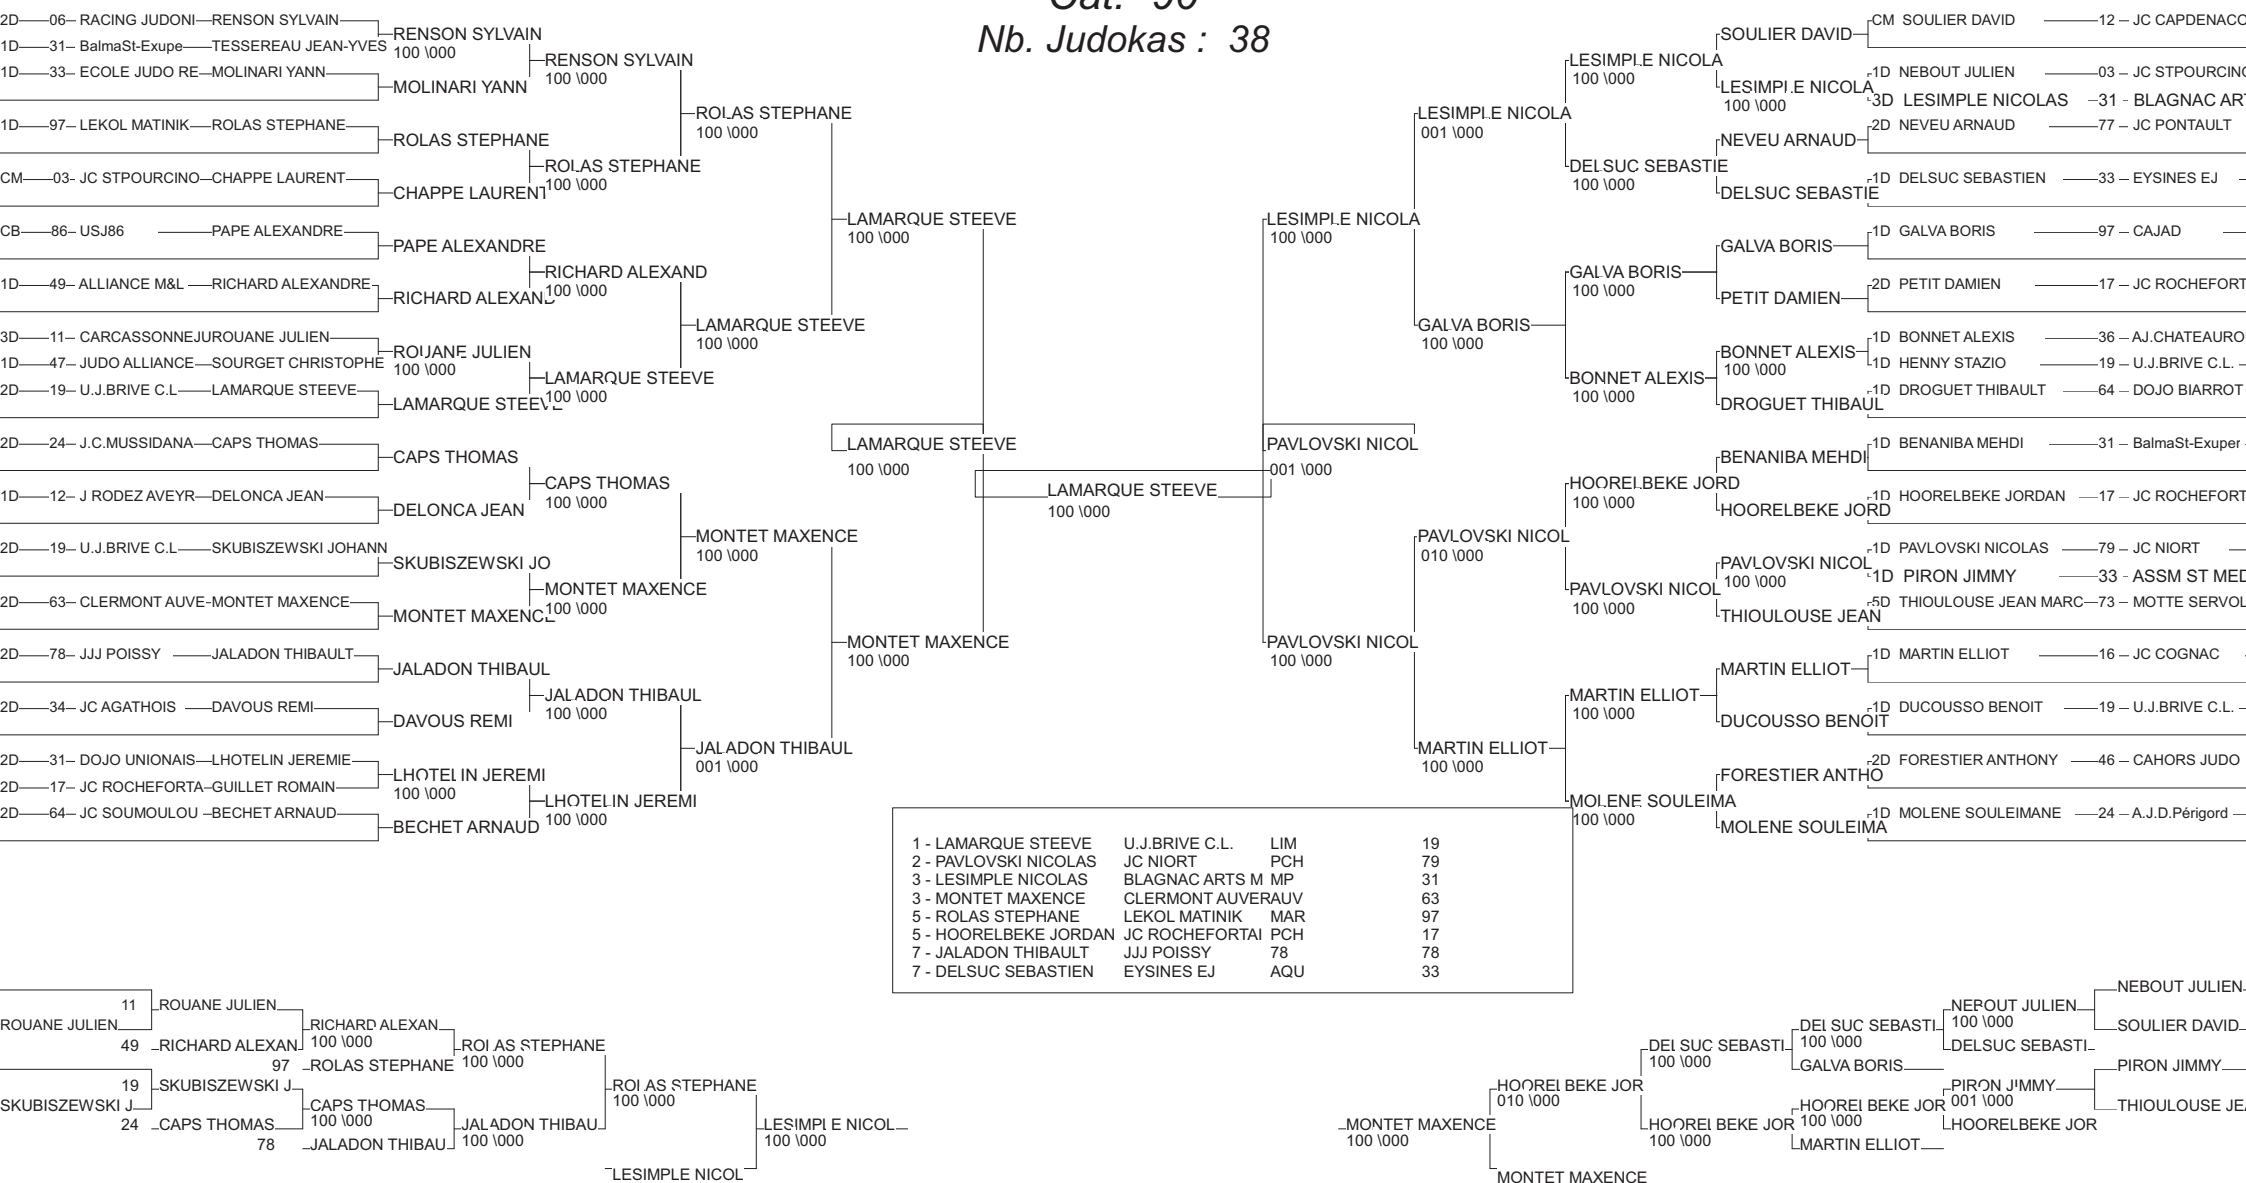

# DEMI FINALE CHAMPIONNAT DE FRANCE

LORMONT 21/02/2015

Cat. -81

Nb. Judokas : 50

# DEMI FINALE CHAMPIONNAT DE FRANCE

LORMONT 21/02/2015

Cat. -90

Nb. Judokas : 38