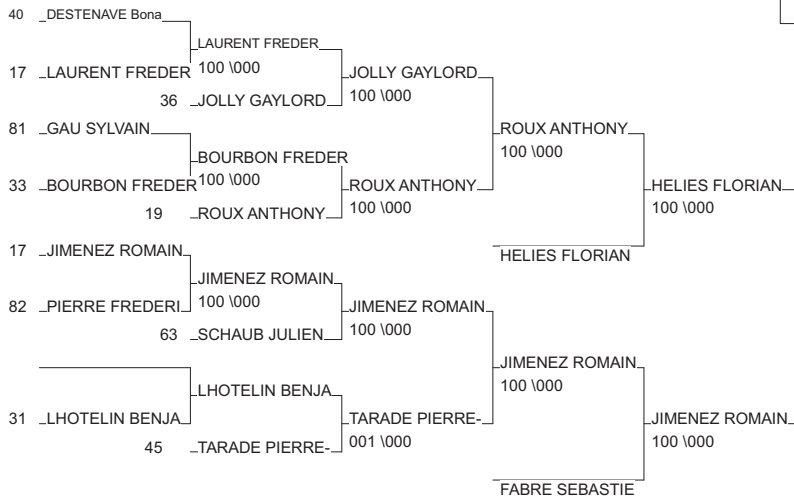

# DEMI FINALE CHAMPIONNAT DE FRANCE

LORMONT 21/02/2015

Cat. -90

Nb. Judokas : 38

# DEMI FINALE CHAMPIONNAT DE FRANCE

LORMONT 21/02/2015

Cat. -100

Nb. Judokas : 21

1 - FREDOU ROMARIC	BORDEAUX AQUIT AQU	33
2 - RANC ROMAIN	SGS JUDO 91	91
3 - HELIES FLORIAN	MOTTE SERVOLEXRA	73
3 - JIMENEZ ROMAIN	JC ROCHEFORTAI PCH	17
5 - ROUX ANTHONY	U.J.BRIVE C.L. LIM	19
5 - FABRE SEBASTIEN	JC FROUZINS MP	31
7 - JOLLY GAYLORD	JC ISSOUDUN TBO	36
7 - TARADE PIERRE-MARIE USF	TBO	45