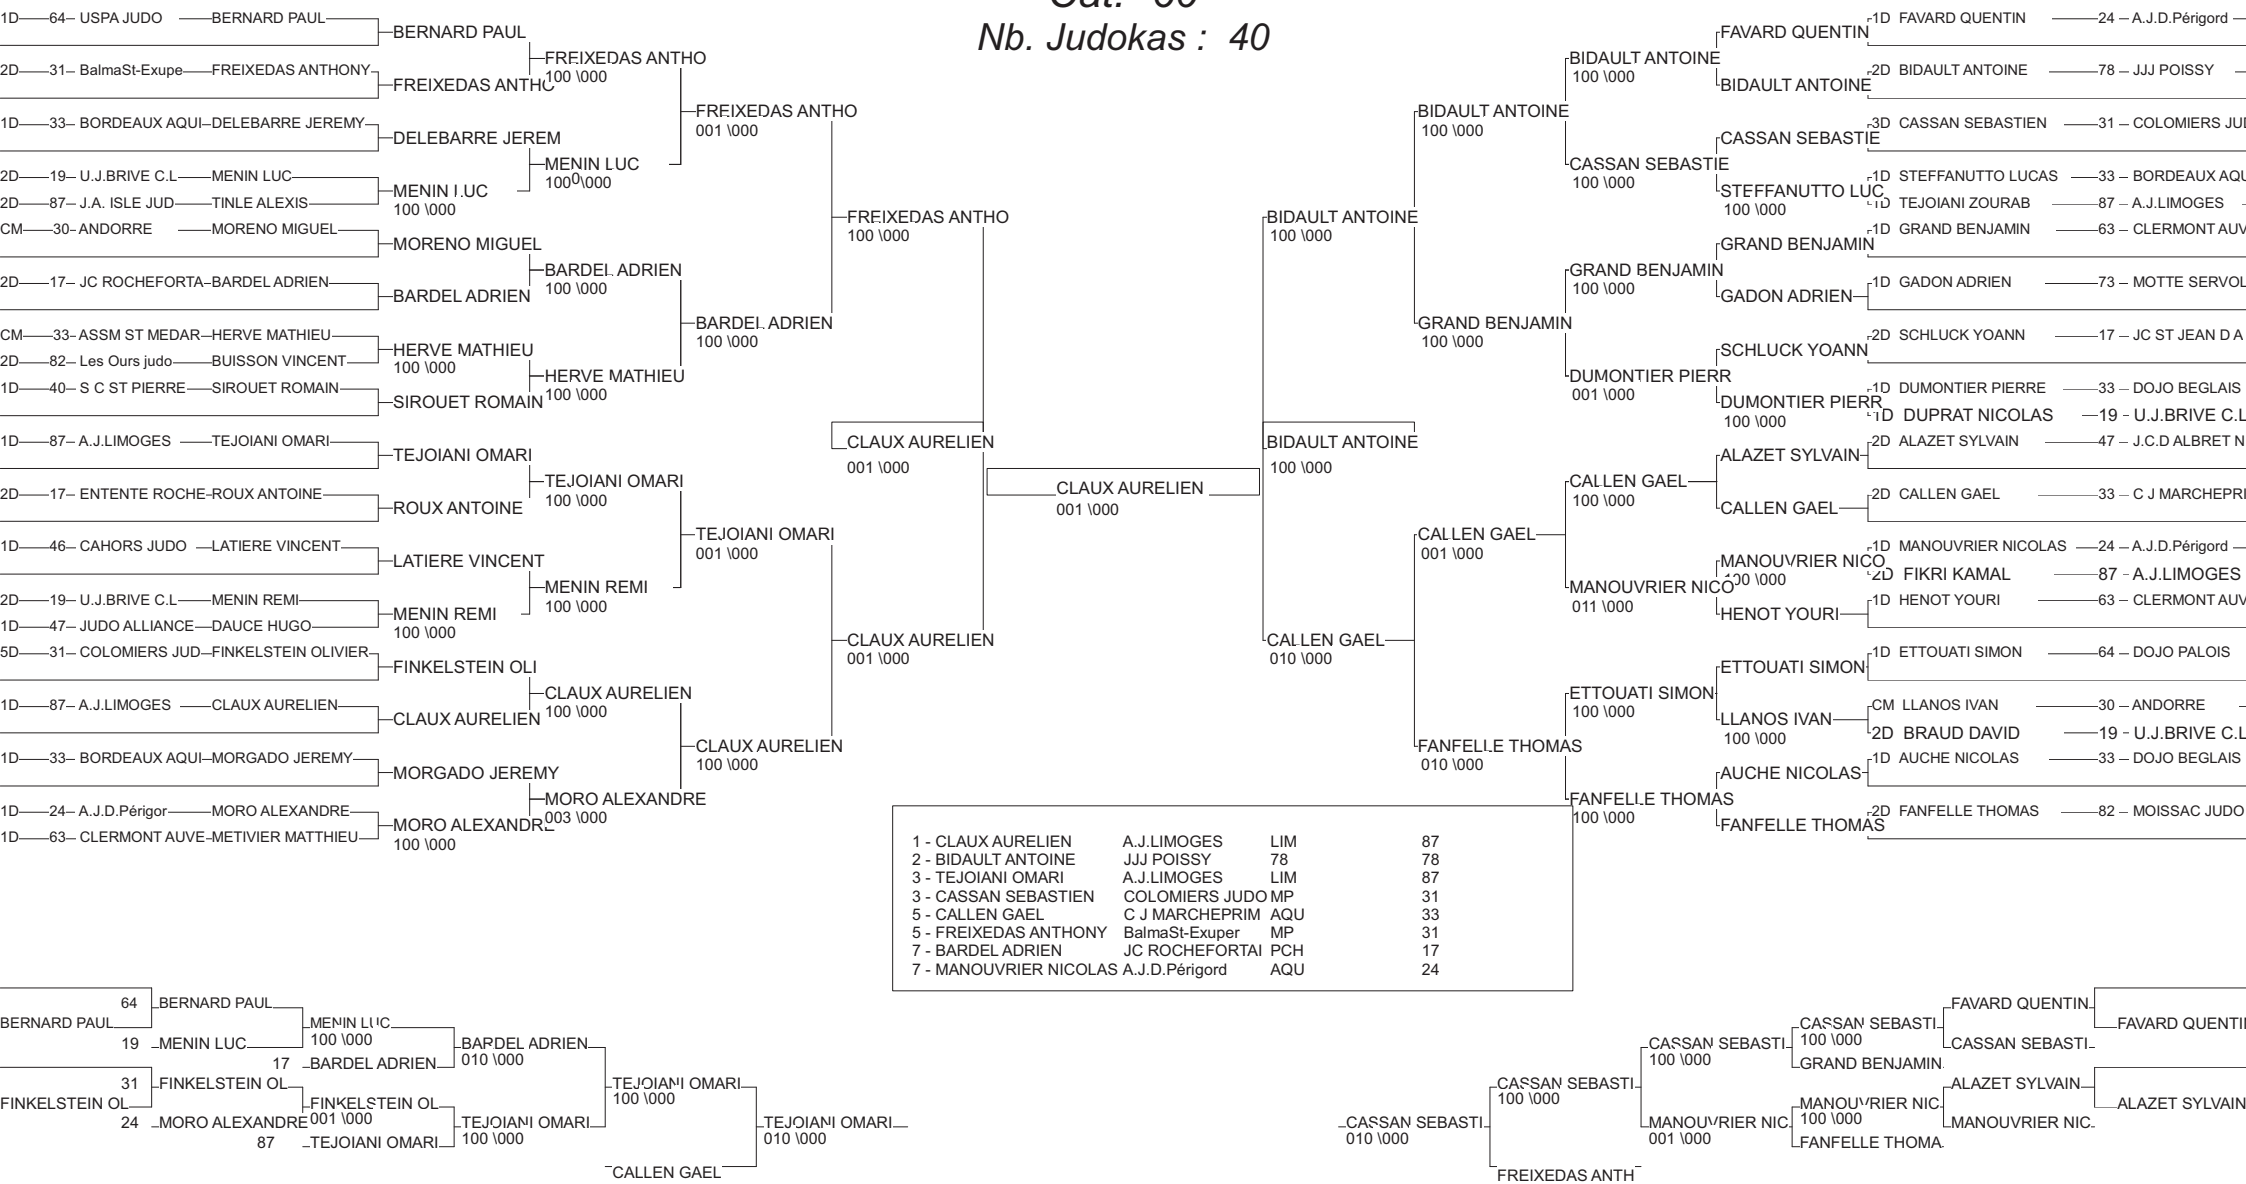

# DEMI FINALE CHAMPIONNAT DE FRANCE

LORMONT 21/02/2015

Cat. -60

Nb. Judokas : 40

# DEMI FINALE CHAMPIONNAT DE FRANCE

LORMONT 21/02/2015

Cat. -66

Nb. Judokas : 44