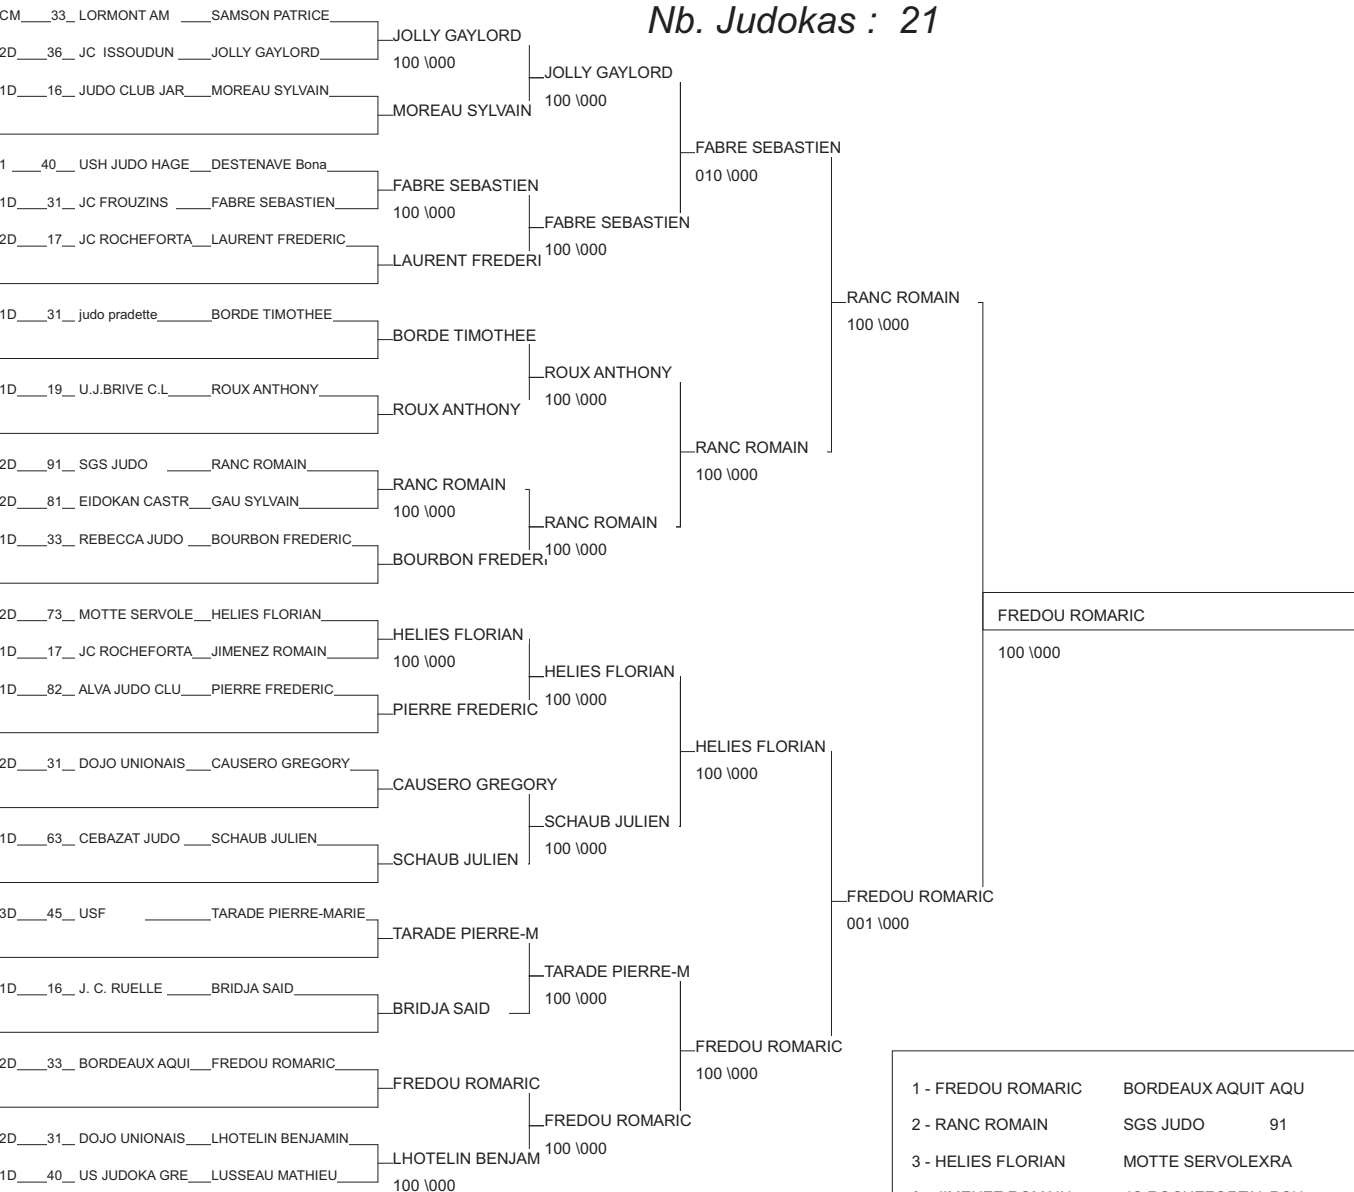

# DEMI FINALE CHAMPIONNAT DE FRANCE

LORMONT 21/02/2015

Cat. -90

Nb. Judokas : 38

# DEMI FINALE CHAMPIONNAT DE FRANCE

LORMONT 21/02/2015

Cat. -100

Nb. Judokas : 21

1 - FREDOU ROMARIC	BORDEAUX AQUIT AQU	33
2 - RANC ROMAIN	SGS JUDO 91	91
3 - HELIES FLORIAN	MOTTE SERVOLEXRA	73
3 - JIMENEZ ROMAIN	JC ROCHEFORTAI PCH	17
5 - ROUX ANTHONY	U.J.BRIVE C.L. LIM	19
5 - FABRE SEBASTIEN	JC FROUZINS MP	31
7 - JOLLY GAYLORD	JC ISSOUDUN TBO	36
7 - TARADE PIERRE-MARIE USF	TBO	45