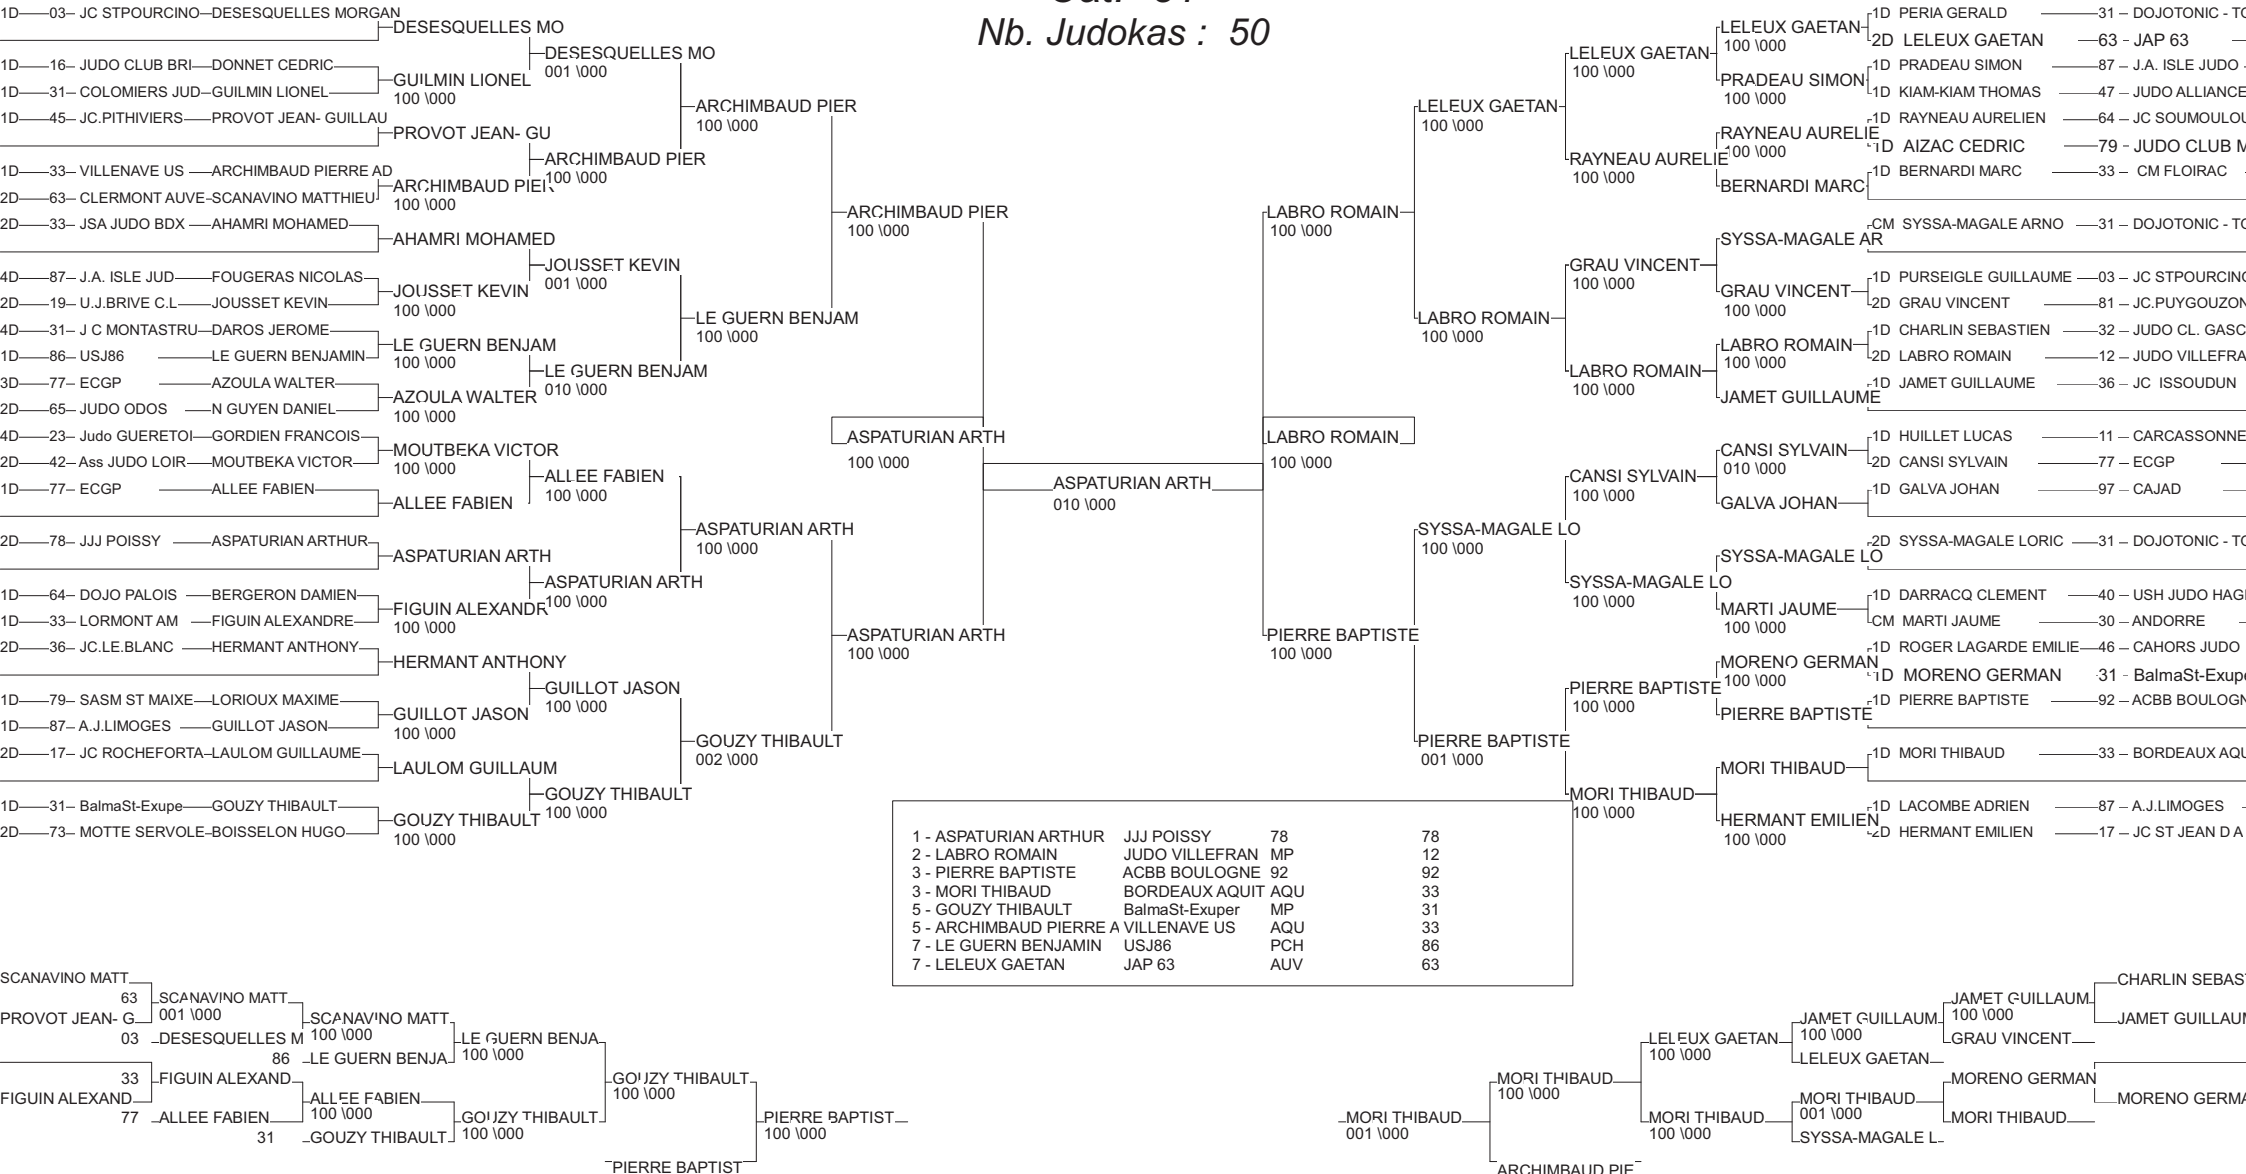

DEMI FINALE CHAMPIONNAT DE FRANCE

LORMONT 21/02/2015

Cat. -81

Nb. Judokas : 50