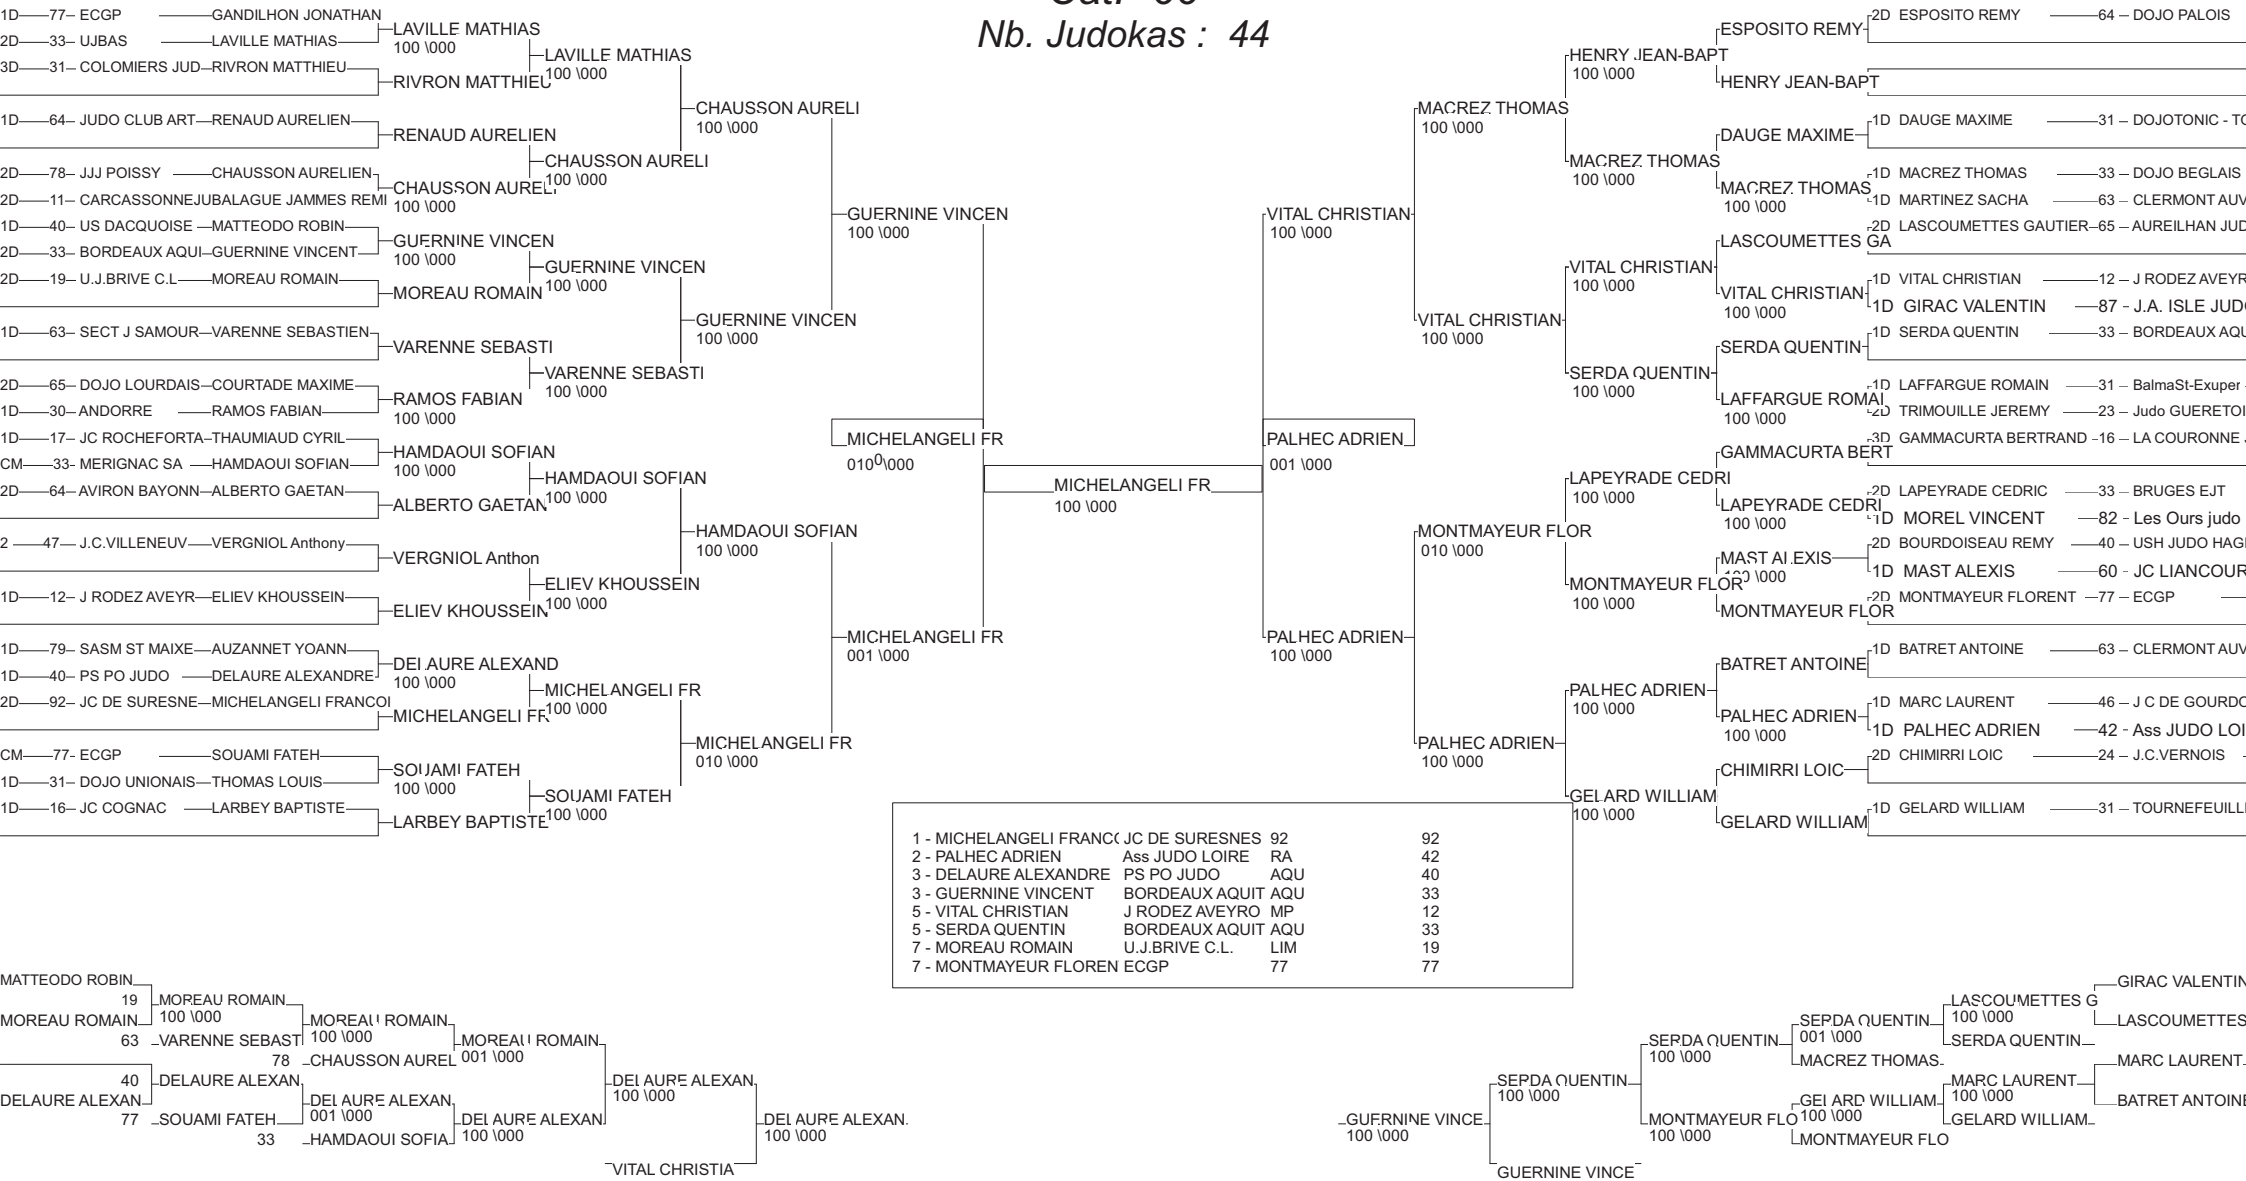

# DEMI FINALE CHAMPIONNAT DE FRANCE

LORMONT 21/02/2015

Cat. -60

Nb. Judokas : 40

# DEMI FINALE CHAMPIONNAT DE FRANCE

LORMONT 21/02/2015

Cat. -66

Nb. Judokas : 44