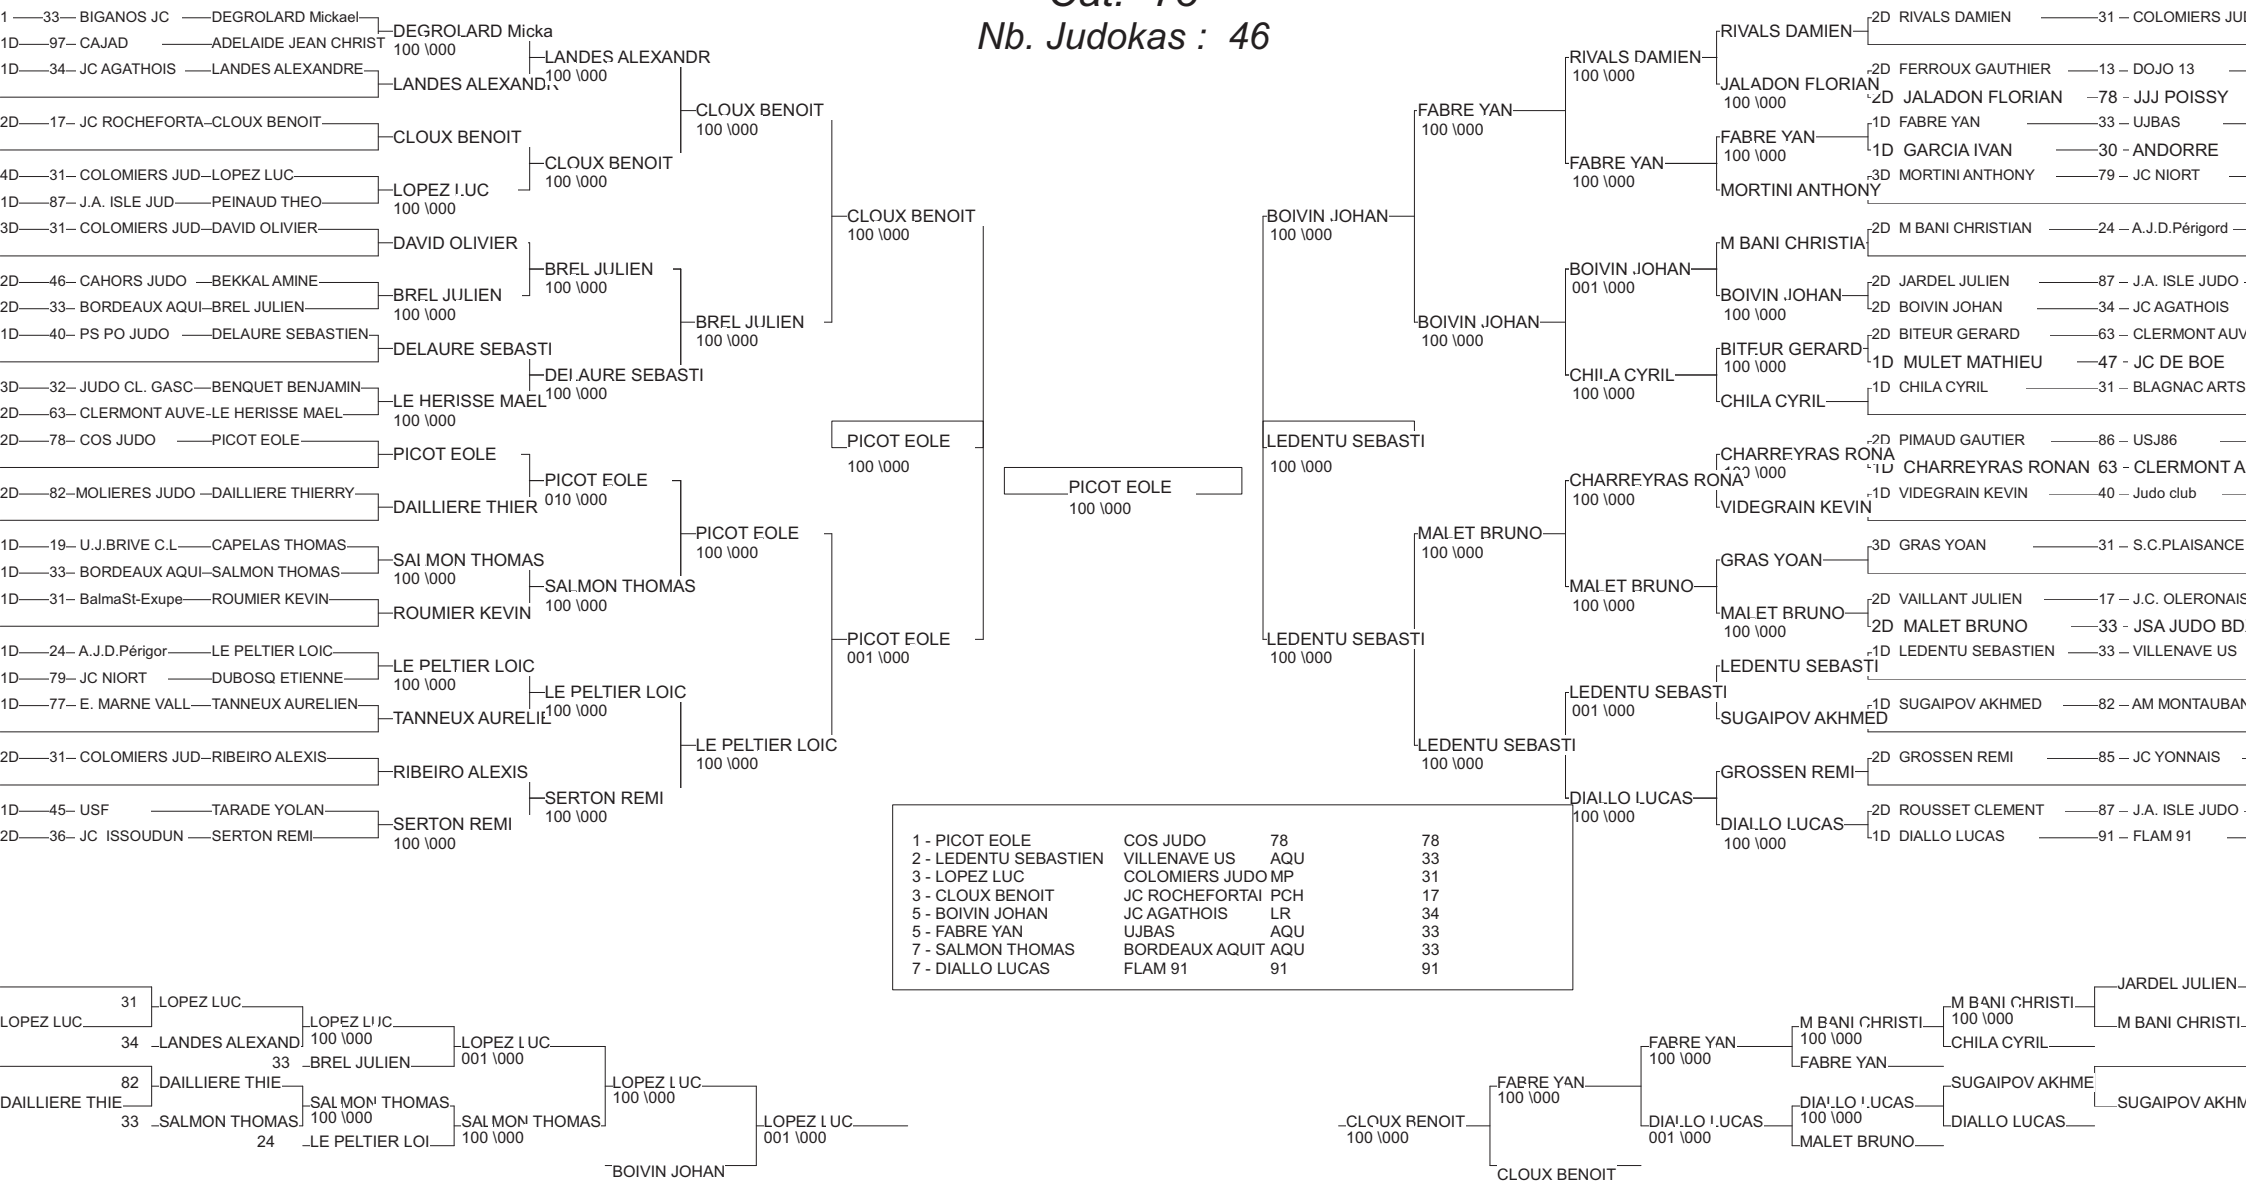

# DEMI FINALE CHAMPIONNAT DE FRANCE

LORMONT 21/02/2015

Cat. -66

Nb. Judokas : 44

# DEMI FINALE CHAMPIONNAT DE FRANCE

LORMONT 21/02/2015

Cat. -73

Nb. Judokas : 46