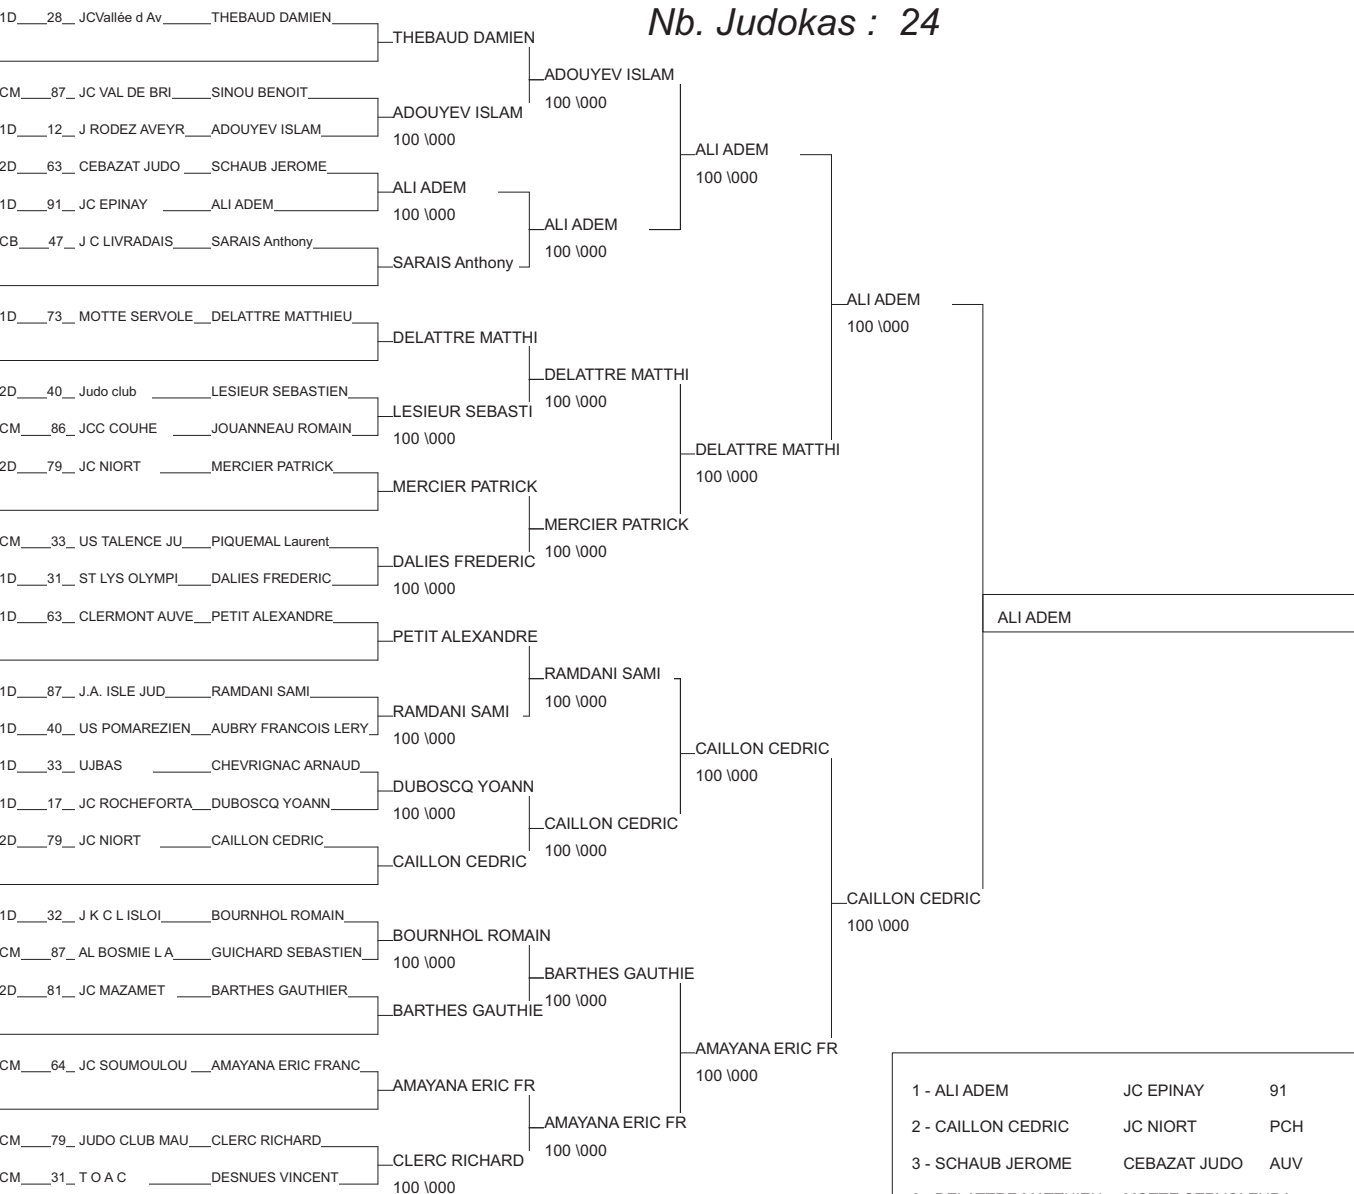

DEMI FINALE CHAMPIONNAT DE FRANCE

LORMONT 21/02/2015

Cat. +100

Nb. Judokas : 24