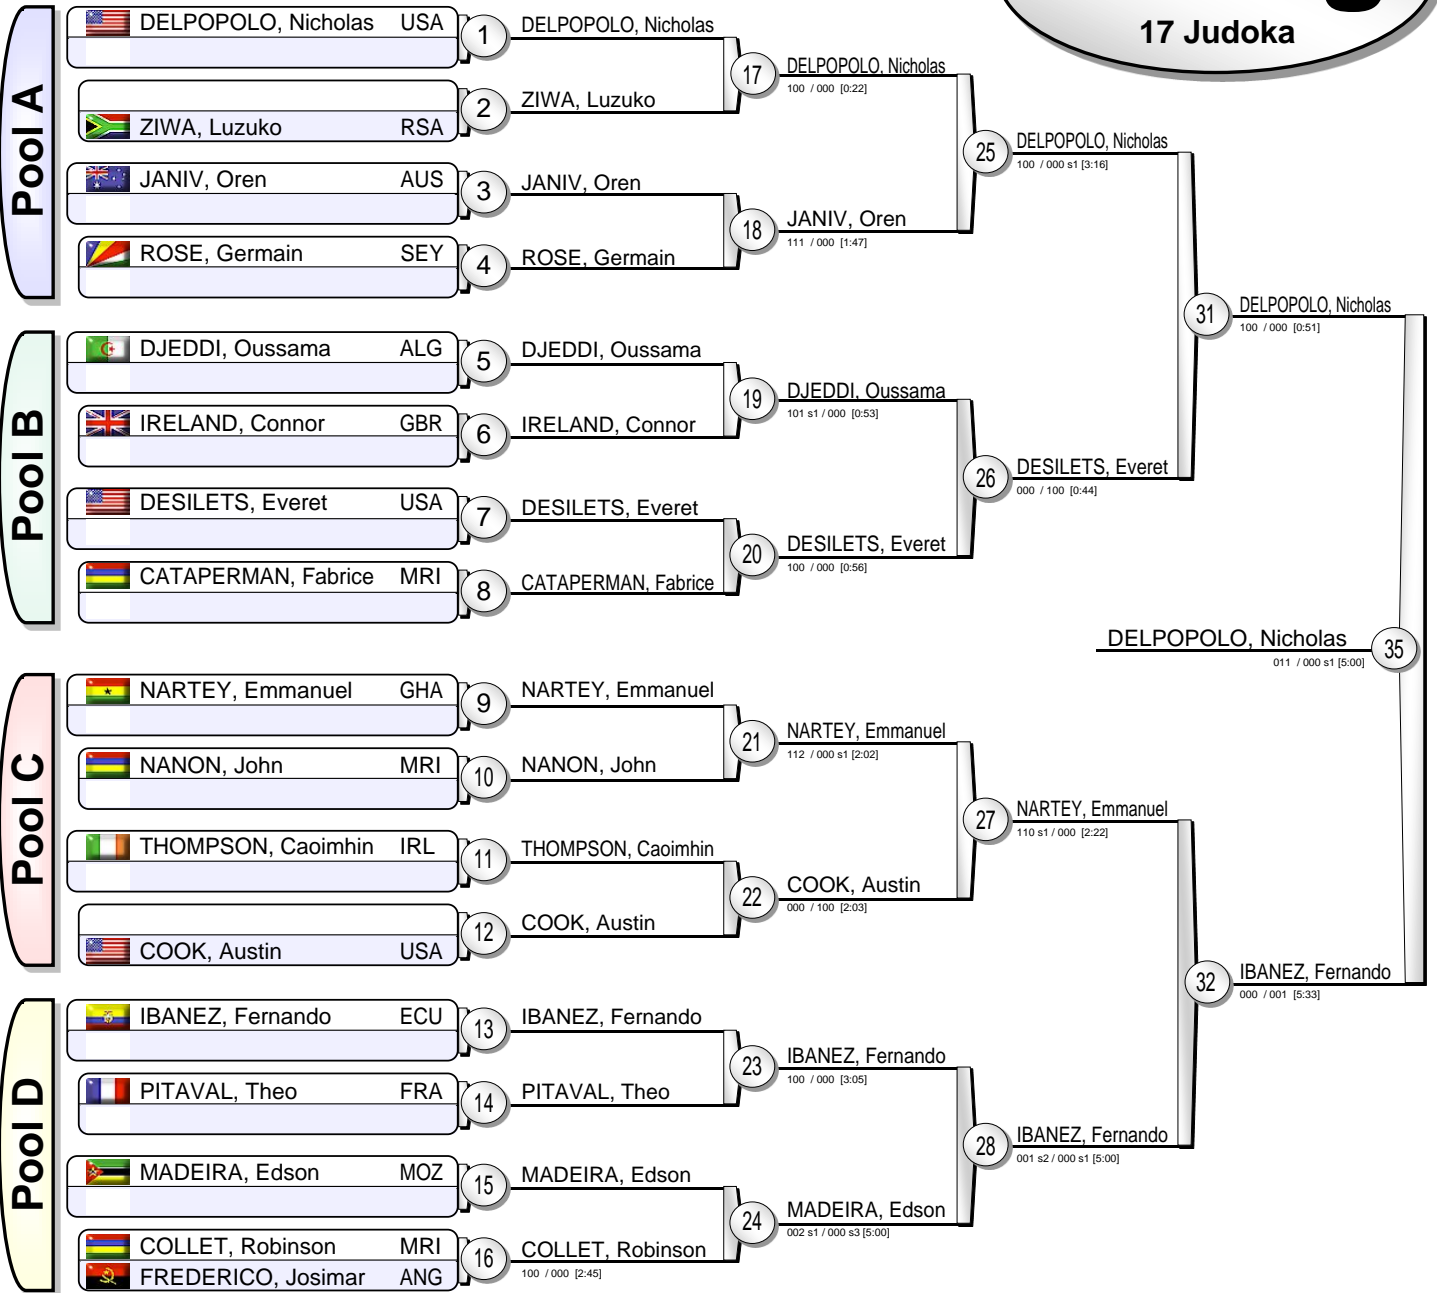

Results

- NOURINE, Fethi ALG
- ZOURDANI, Houd ALG
- MABULU, Siyabulela RSA
- CESAR, Diogo POR
- KEEBLE, Lewis GBR
- BURNS, Nathon GBR
- KATZ, Nathan AUS
- LUZIA, Bruno MOZ

African Open Port Louis 2014

Port Louis, MRI 8-9 Nov. 2014

-73 kg

17 Judoka

Results

1. DELPOPOLO, Nicholas USA
2. IBANEZ, Fernando ECU
3. DJEDDI, Oussama ALG
3. DESILETS, Everet USA
5. NARTEY, Emmanuel GHA
5. MADEIRA, Edson MOZ
7. JANIV, Oren AUS
7. COOK, Austin USA