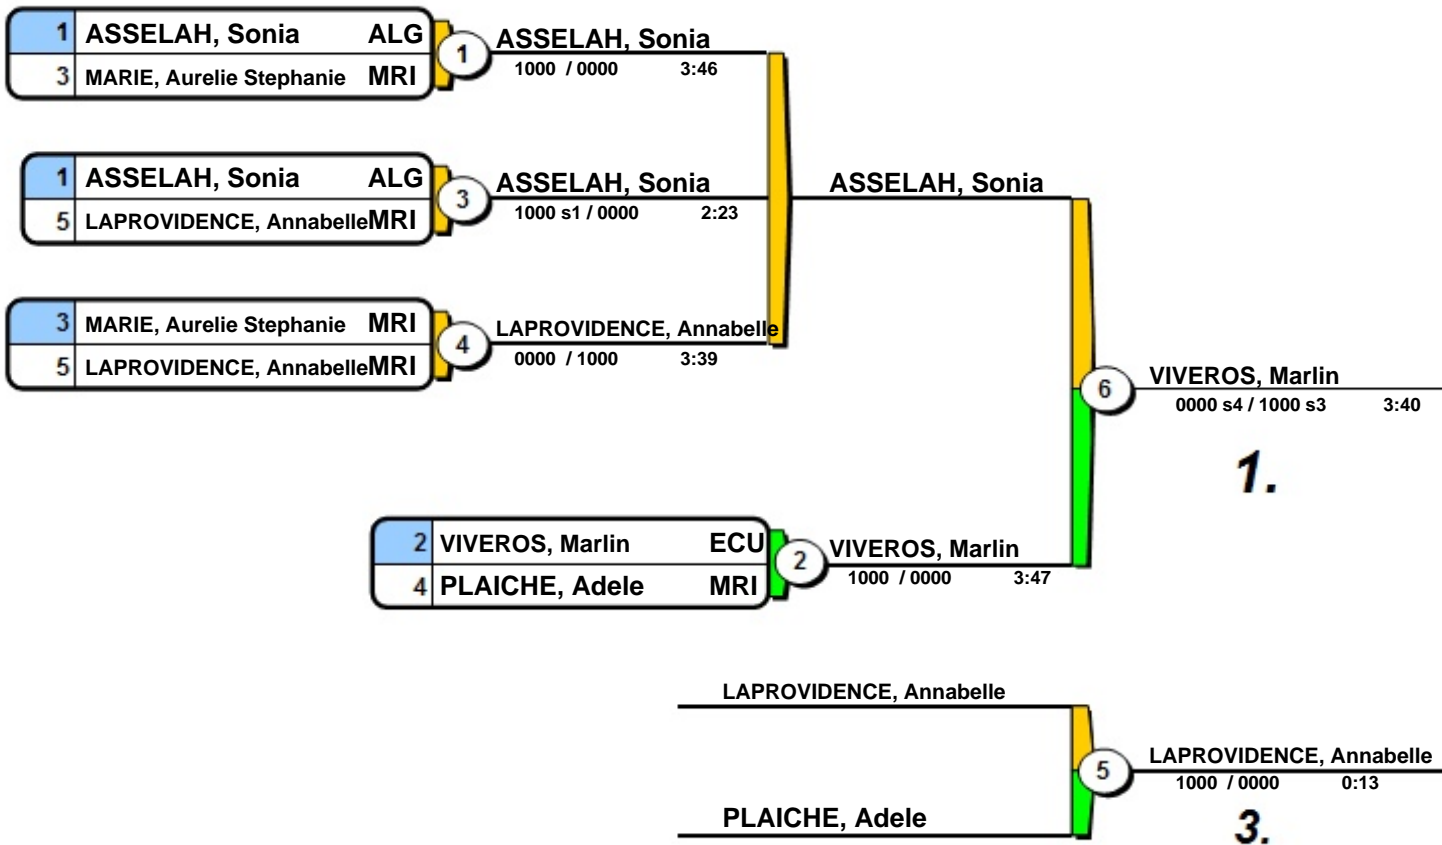

African Open Port Louis 2014

Port Louis, MRI 8-9 Nov. 2014

-63 kg

9 Judoka

Results		
1.	SZOGEDI, Szandra	GHA
2.	AGOUAR, Imene	ALG
3.	MULLEN, Jodie	GBR
3.	GARCIA, Estefania	ECU
5.	WEZEU DOMBEU, Helene	CMR
5.	JEAN PIERRE, Kimberley	MRI
7.	POWELL, Kirsty	GBR
7.	VILBRUN, Marie Celeste Andrea	MRI

African Open Port Louis 2014

Port Louis, MRI 8-9 Nov. 2014

-78 kg

7 Judoka

Results		
1.	MBALLA ATANGANA, Vanessa	CMR
2.	OUALLAL, Kaouthar	ALG
3.	MAZOUZ, Sarah Myriam	GAB
3.	CHALA, Diana	ECU
5.	GIAMBELLI, Miranda	AUS
5.	ROSE, Brigitte	SEY
7.	SPEVILLE, Chrystina	MRI
7.		

African Open Port Louis 2014

Port Louis, MRI 8-9 Nov. 2014

+78 kg
5 Judoka

			1	3	5		
1	ASSELAH, Sonia	ALG		1 ₀	1 ₀	2 (20)	
3	MARIE, Aurelie Stephanie	MRI	0		0	0 (0)	
5	LAPROVIDENCE, Annabelle	MRI	0	1 ₀		1 (0)	

			2	4		
2	VIVEROS, Marlin	ECU		1 ₀		
4	PLAICHE, Adele	MRI	0			

- 1. VIVEROS, Marlin ECU
- 2. ASSELAH, Sonia ALG
- 3. LAPROVIDENCE, Annabelle MRI