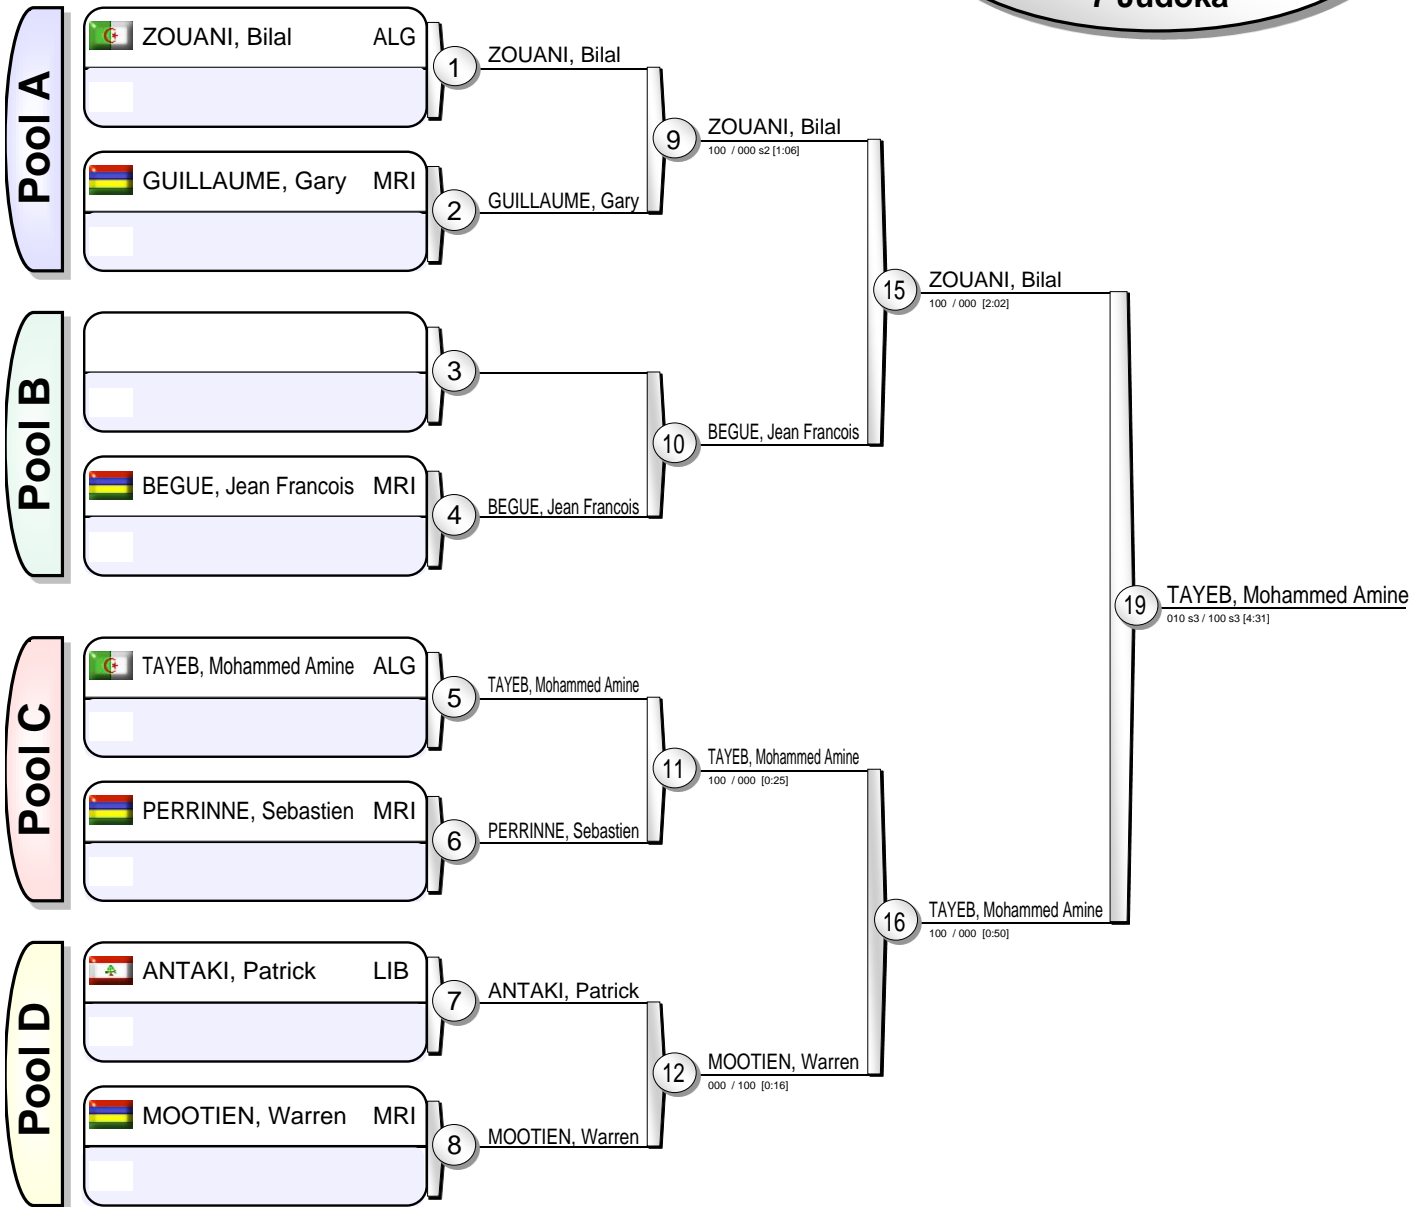

African Open Port Louis 2014

Port Louis, MRI 8-9 Nov. 2014

-100 kg

9 Judoka

Results		
1.	BOUYAKOUB, Lyes	ALG
2.	BUECHEL, David	LIE
3.	DUGASSE, Dominic	SEY
3.	TADEHARA, Ajax	USA
5.	ADONIS, Hansley	MRI
5.	SCHUURMANS, Elijah	AUS
7.	BENTO, Casimiro	ANG
7.	RAVINA, Stenion	MRI

African Open Port Louis 2014

Port Louis, MRI 8-9 Nov. 2014

+100 kg

7 Judoka

Results		
1.	TAYEB, Mohammed Amine	ALG
2.	ZOUANI, Bilal	ALG
3.	MOOTIEN, Warren	MRI
3.	BEGUE, Jean Francois	MRI
5.	GUILLAUME, Gary	MRI
5.	PERRINNE, Sebastien	MRI
7.		
7.	ANTAKI, Patrick	LIB