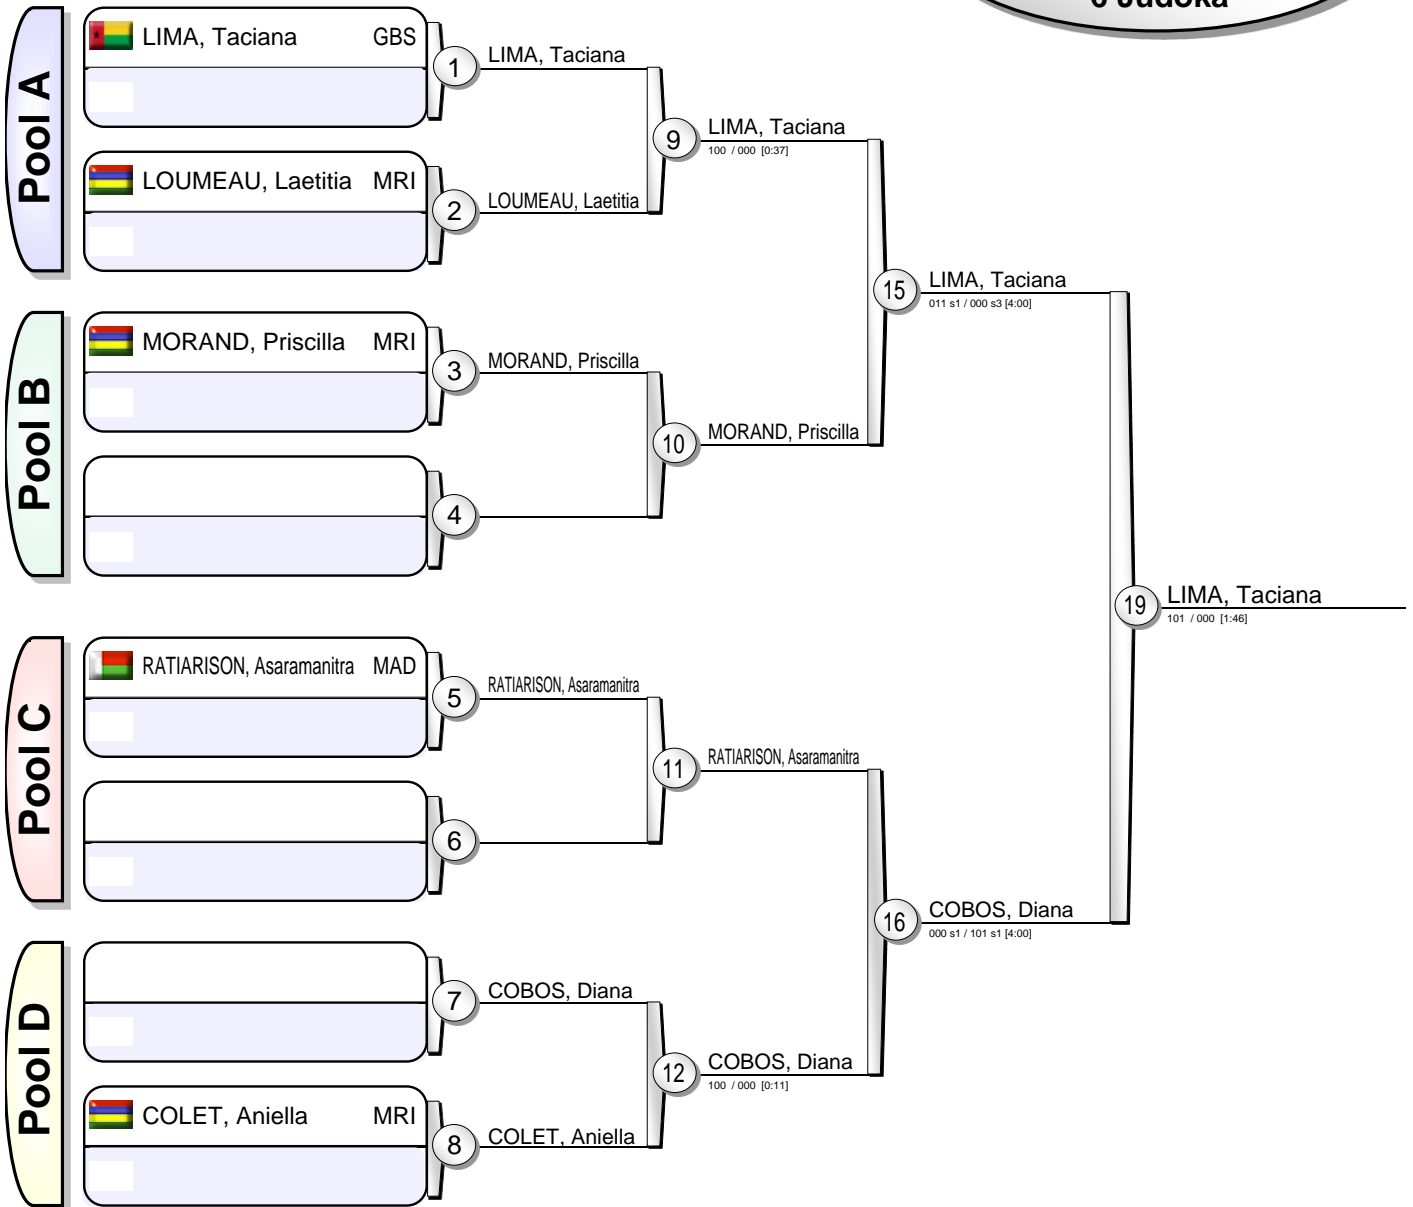

African Open Port Louis 2014

Port Louis, MRI 8-9 Nov. 2014

-48 kg

6 Judoka