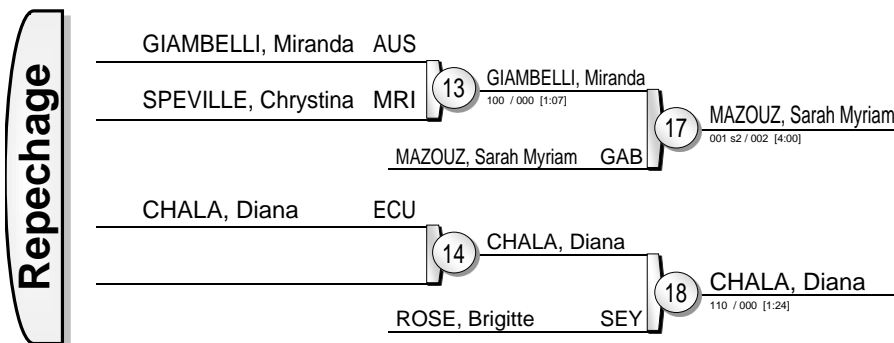

African Open Port Louis 2014

Port Louis, MRI 8-9 Nov. 2014

-63 kg

9 Judoka

Results		
1.	SZOGEDI, Szandra	GHA
2.	AGOUAR, Imene	ALG
3.	MULLEN, Jodie	GBR
3.	GARCIA, Estefania	ECU
5.	WEZEU DOMBEU, Helene	CMR
5.	JEAN PIERRE, Kimberley	MRI
7.	POWELL, Kirsty	GBR
7.	VILBRUN, Marie Celeste Andrea	MRI

African Open Port Louis 2014

Port Louis, MRI 8-9 Nov. 2014

-78 kg

7 Judoka

Results		
1.	MBALLA ATANGANA, Vanessa	CMR
2.	OUALLAL, Kaouthar	ALG
3.	MAZOUZ, Sarah Myriam	GAB
3.	CHALA, Diana	ECU
5.	GIAMBELLI, Miranda	AUS
5.	ROSE, Brigitte	SEY
7.	SPEVILLE, Chrystina	MRI
7.		