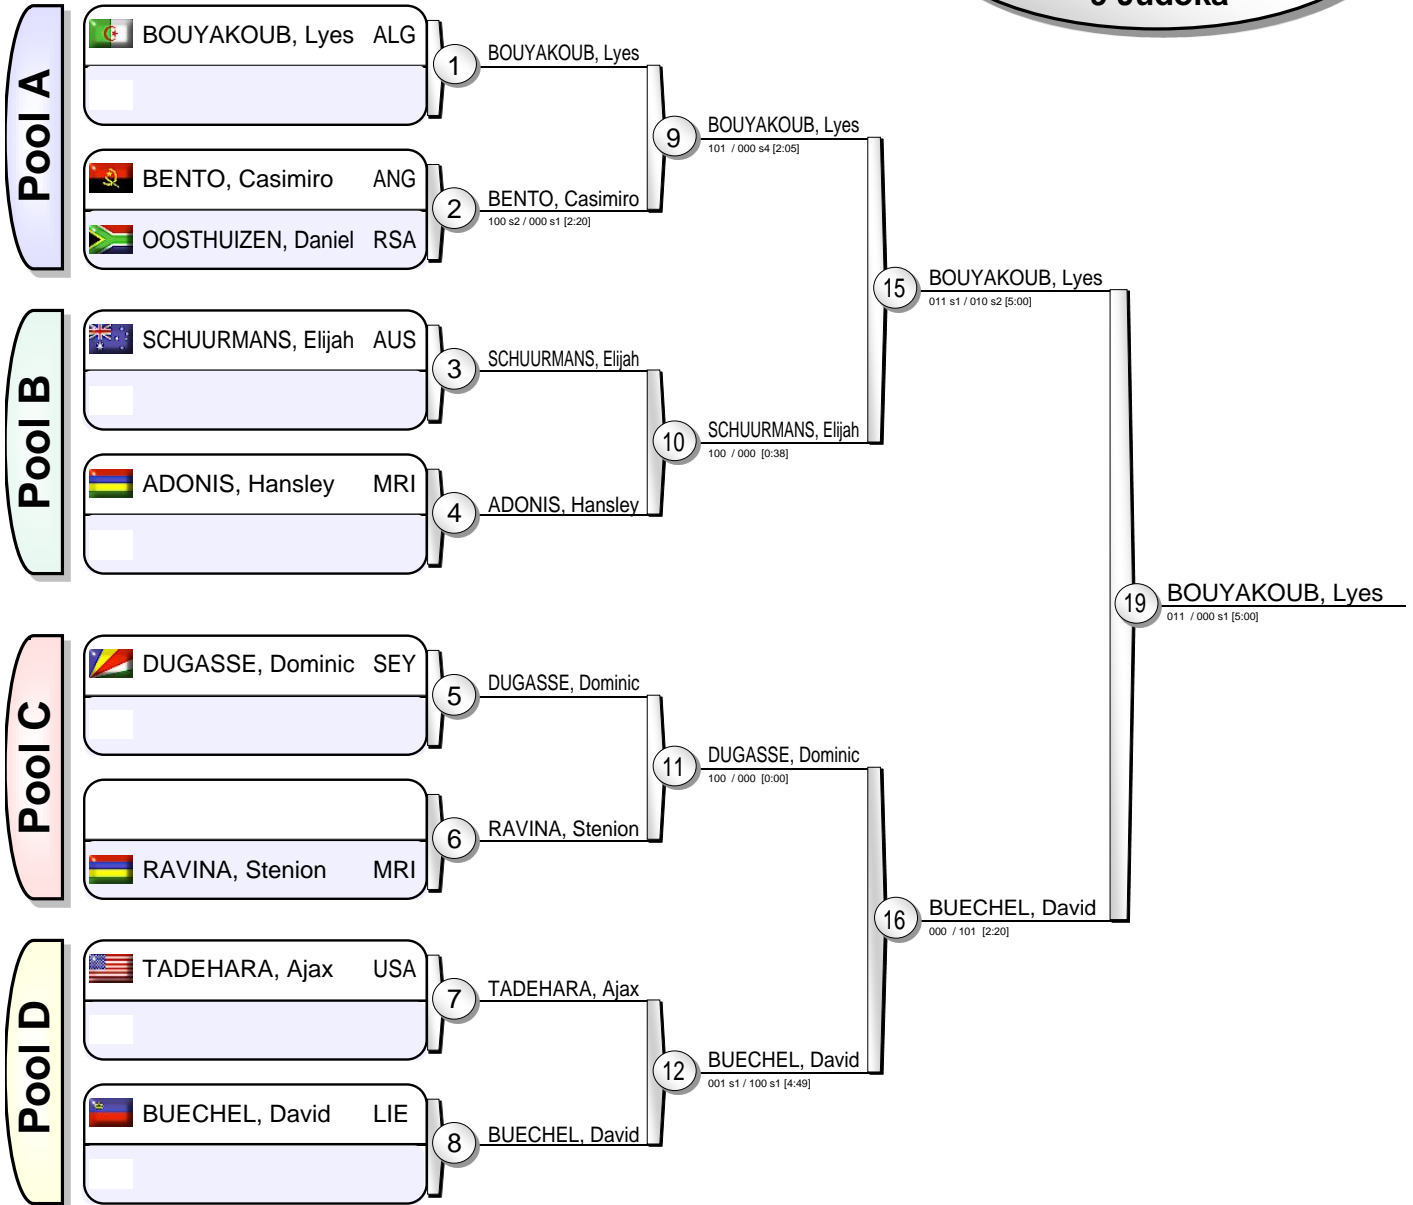

African Open Port Louis 2014

Port Louis, MRI 8-9 Nov. 2014

-90 kg

12 Judoka

Results		
1.	BURNS, Andrew	GBR
2.	BENAMADI, Abderrahmane	ALG
3.	PIONTEK, Zack	RSA
3.	CAPRA, Thomas	USA
5.	TEMESI, Sebastian	AUS
5.	CHAMBERLAIN, Frazer	GBR
7.	SPASOJEVIC, Igor	SLO
7.	BARRETO, Diego De Souza	AUS

African Open Port Louis 2014

Port Louis, MRI 8-9 Nov. 2014

-100 kg

9 Judoka

Results		
1.	BOUYAKOUB, Lyes	ALG
2.	BUECHEL, David	LIE
3.	DUGASSE, Dominic	SEY
3.	TADEHARA, Ajax	USA
5.	ADONIS, Hansley	MRI
5.	SCHUURMANS, Elijah	AUS
7.	BENTO, Casimiro	ANG
7.	RAVINA, Stenion	MRI