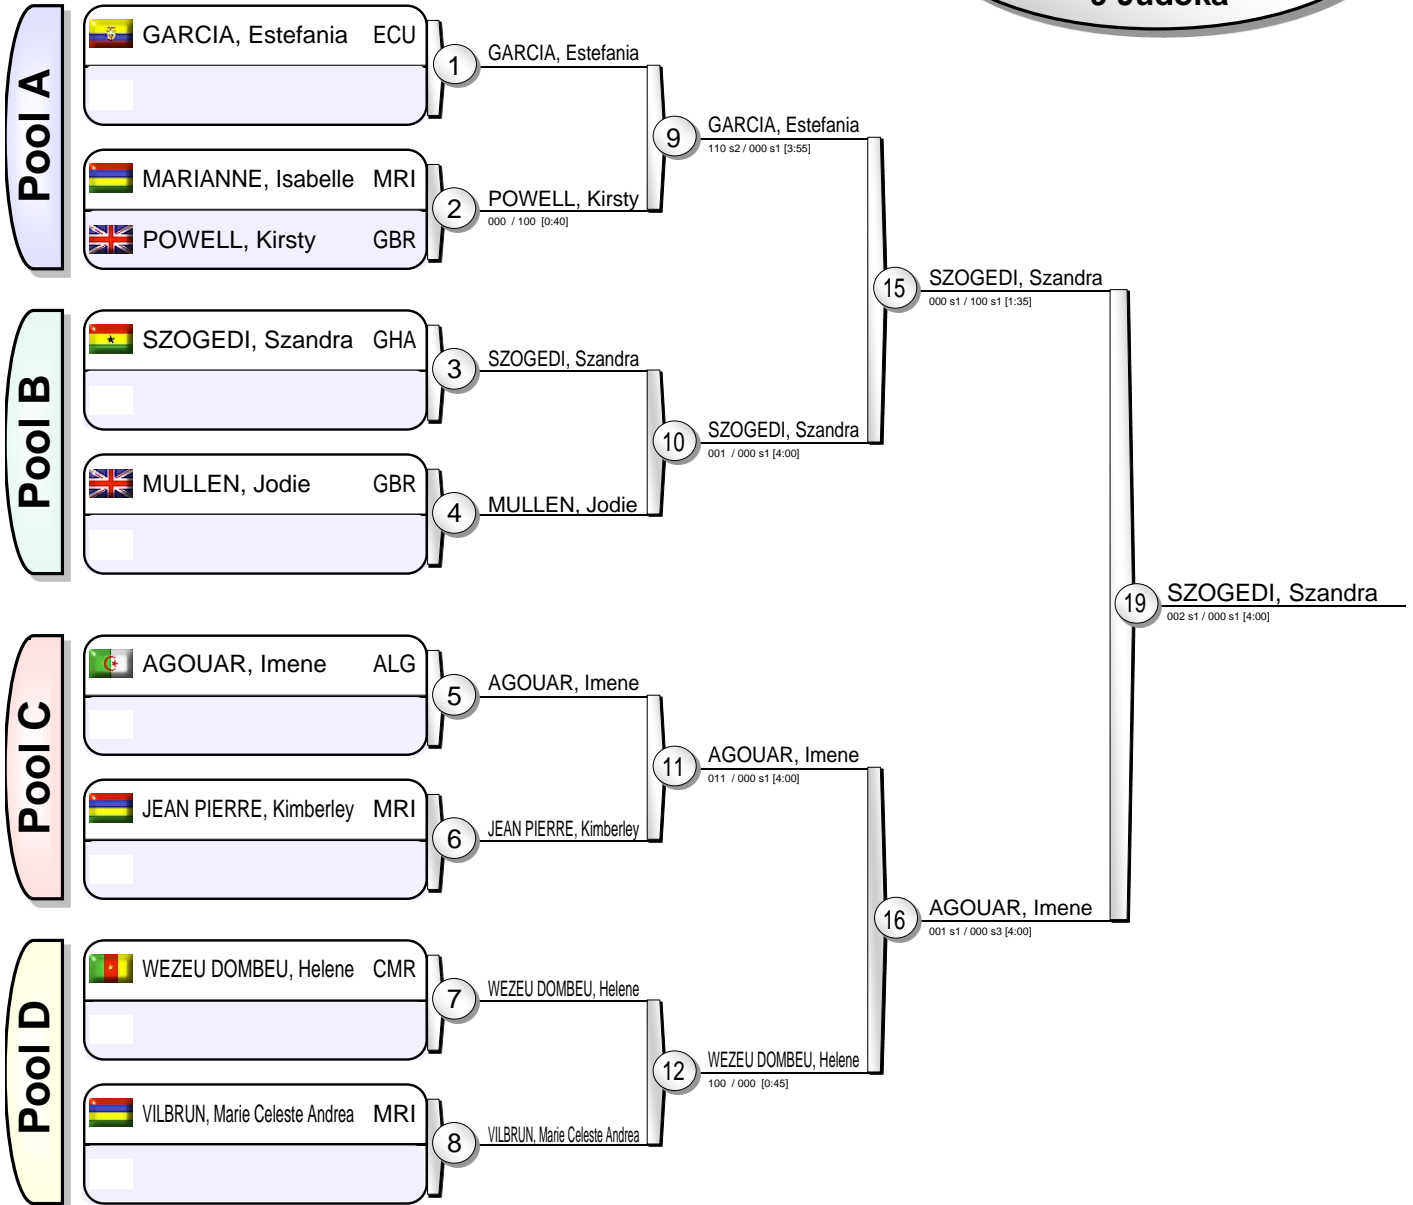

African Open Port Louis 2014

Port Louis, MRI 8-9 Nov. 2014

-63 kg

9 Judoka

Results		
1.	SZOGEDI, Szandra	GHA
2.	AGOUAR, Imene	ALG
3.	MULLEN, Jodie	GBR
3.	GARCIA, Estefania	ECU
5.	WEZEU DOMBEU, Helene	CMR
5.	JEAN PIERRE, Kimberley	MRI
7.	POWELL, Kirsty	GBR
7.	VILBRUN, Marie Celeste Andrea	MRI