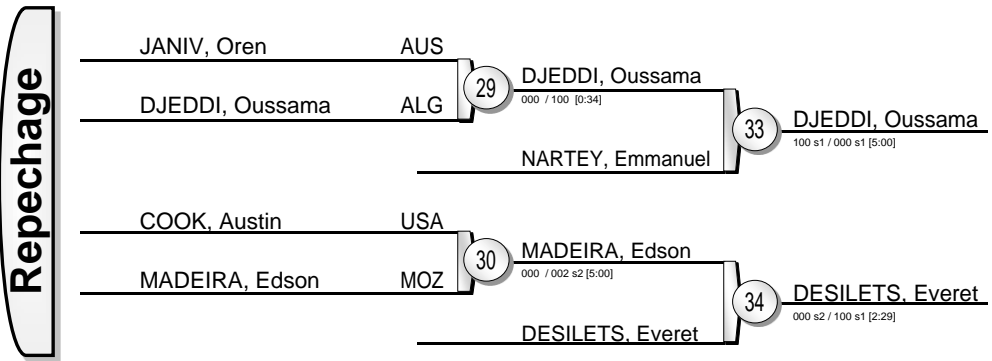

Results

1. DELPOPOLO, Nicholas USA
2. IBANEZ, Fernando ECU
3. DJEDDI, Oussama ALG
3. DESILETS, Everet USA
5. NARTEY, Emmanuel GHA
5. MADEIRA, Edson MOZ
7. JANIV, Oren AUS
7. COOK, Austin USA