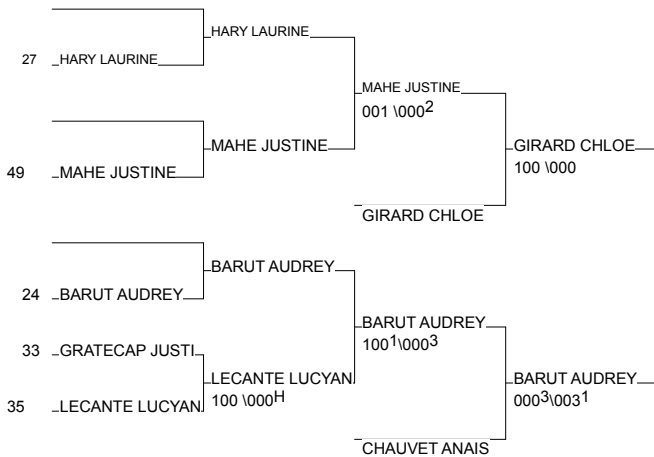

Tournoi CAD M/F Label A

BRESSUIRE 07/02/2015

Cat. -70

Nb. Judokas : 9

1 - LEBRETON CANDICE	JCRV	93	93
2 - PRADEL MELISSA	RSC CHAMPIGNY	94	94
3 - GIRARD CHLOE	US FERRIEROISE	PDL	85
3 - BARUT AUDREY	J.C.MONTPON	AQU	24
5 - MAHE JUSTINE	KETSUGO ANGERSPDL		49
5 - CHAUVET ANAIS	LA COURONNE JU	PCH	16
7 - HARY LAURINE	JUDO GISORS	NOR	27
7 - LECANTE LUCYANA	CPB RENNES JUD-BRE		35