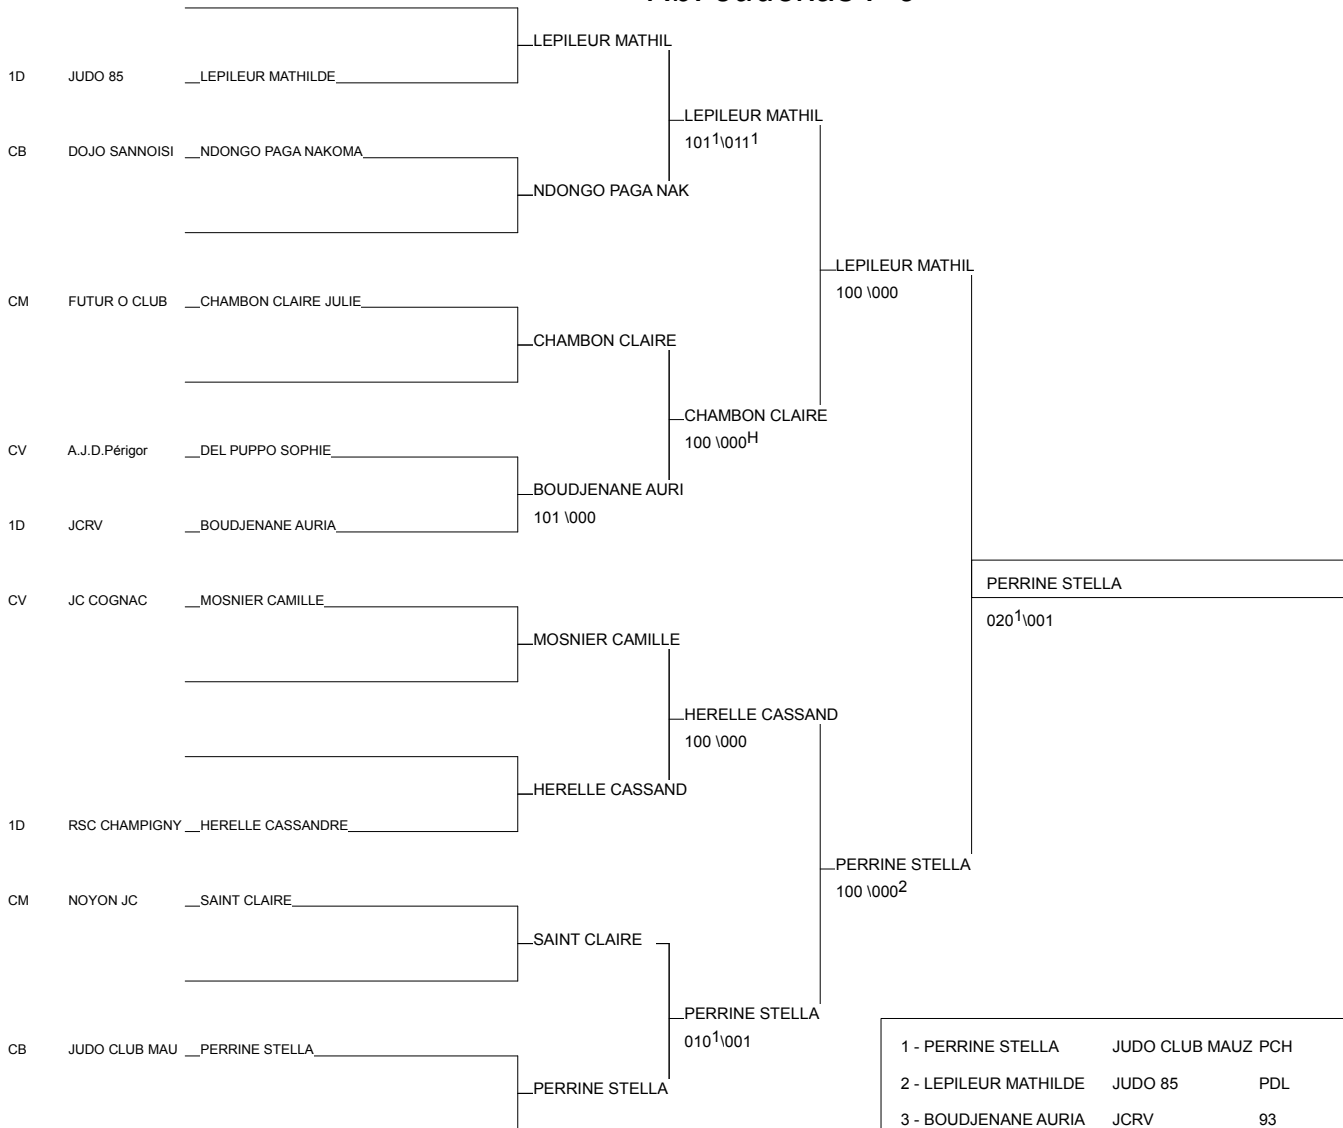

Tournoi CAD M/F Label A

BRESSUIRE 07/02/2015

Cat. +70

Nb. Judokas : 9