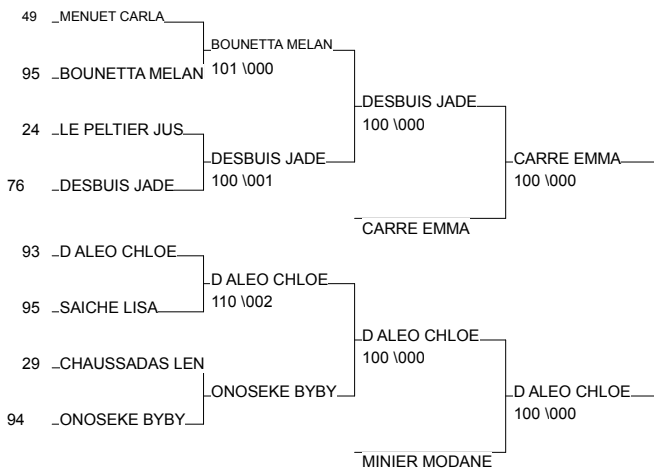

Ordre des combats: 1x2 - 3x4 - 1x3 - 2x4 - 1x4 - 2x3

Poule n°2

CM	33	AQU	FRIGOUL MELANIE	JCFL-GRADIGNAN			101	000	1/10	2
CM	37	TBO	ROUILLE MARINE	CSAD.NOUATRE	000			000	0/0	3
CM	86	PCH	AUBOYER CAMILLE	J C MIOSSON	1001	020			2/20	1

Ordre des combats: 1x2 - 2x3 - 1x3

Tournoi CAD M/F Label A

BRESSUIRE 07/02/2015

Cat. -48

Nb. Judokas : 16

1 - LABAN LEA	JUDO CLUB HENR AQU	47
2 - VIEU MELANIE	JUDO FERRIERES PCH	17
3 - CARRE EMMA	JCFL-GRADIGNAN AQU	33
3 - D ALEO CHLOE	JCRV 93	93
5 - DESBUIIS JADE	JC BACQUEVILL NOR	76
5 - MINIER MODANE	DOJO BEGLAIS AQU	33
7 - BOUNETTA MELANY	AS HERBLAY JUD 95	95
7 - ONOSEKE BYBY	RSC CHAMPIGNY 94	94