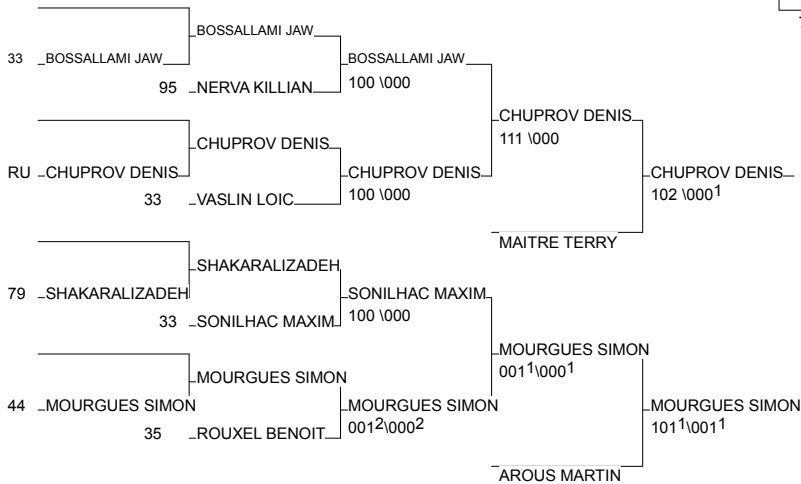

Tournoi CAD M/F Label A

BRESSUIRE 07/02/2015

Cat. -46

Nb. Judokas : 20

1 - TEPLIAKOV STANISLAV	Kometa Ryazan	RUS	RU
2 - THOMAS CHARLES	J C MIOSSON	PCH	86
3 - CHUPROV DENIS	Kometa Ryazan	RUS	RU
3 - MOURGUES SIMON	JC ST SEBASTIE	PDL	44
5 - MAITRE TERRY	LORMONT AM	AQU	33
5 - AROUS MARTIN	JC MISSILLACAI	PDL	44
7 - BOSSALLAMI JAWAD	LORMONT AM	AQU	33
7 - SONILHAC MAXIME	ECOLE JUDO REO	AQU	33