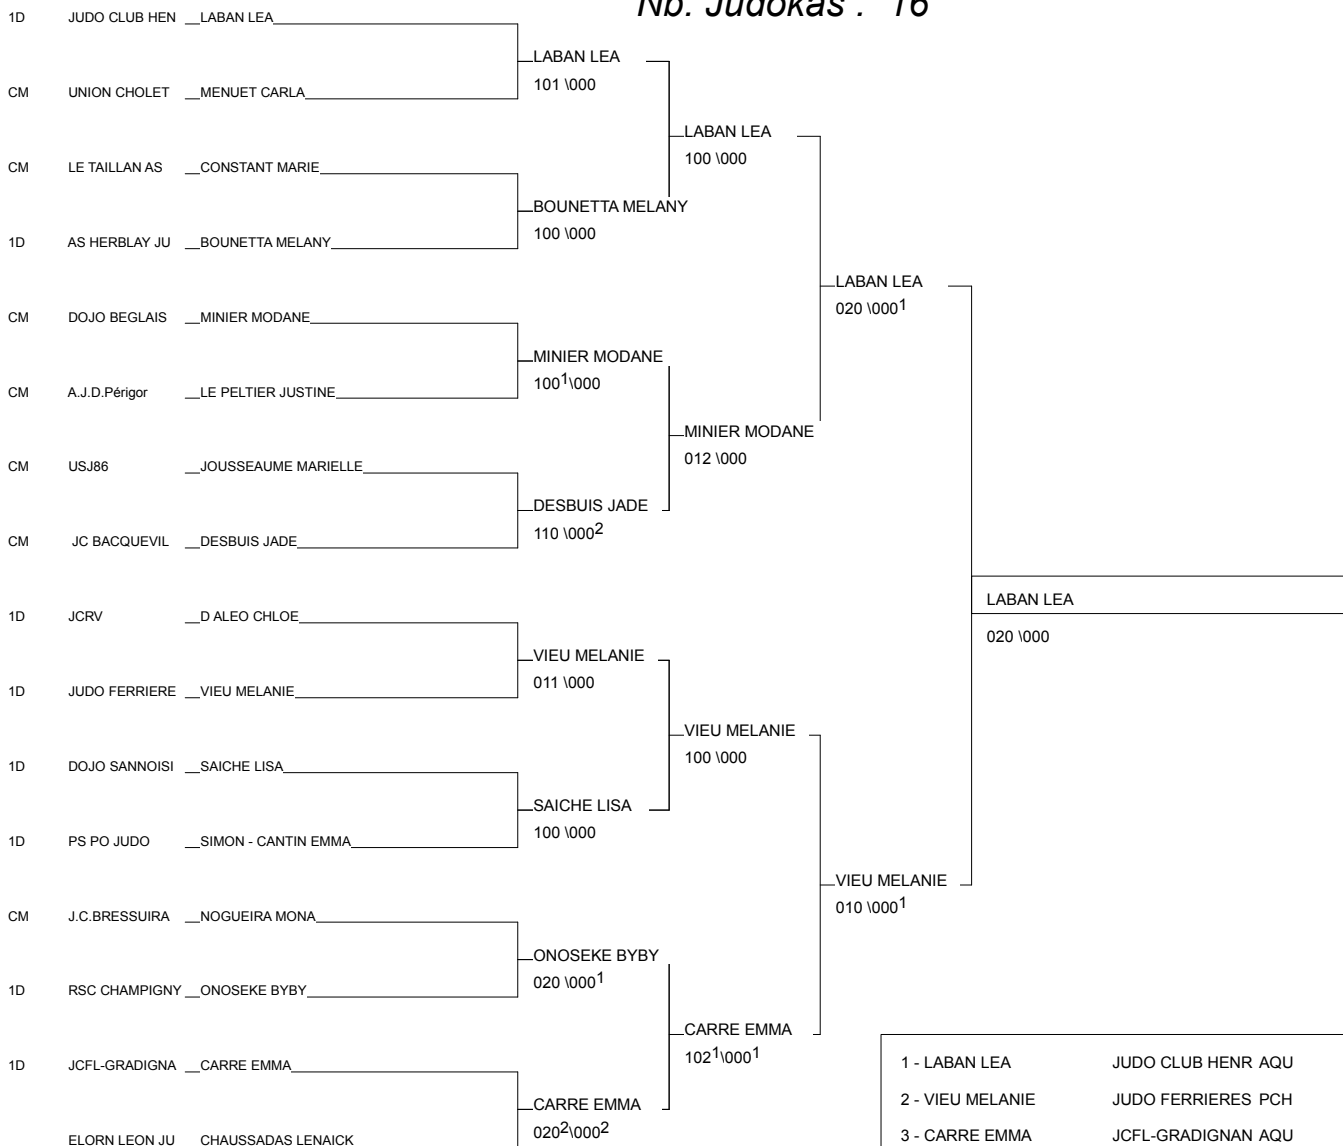

Tournoi CAD M/F Label A

BRESSUIRE 07/02/2015

Cat. -48

Nb. Judokas : 16