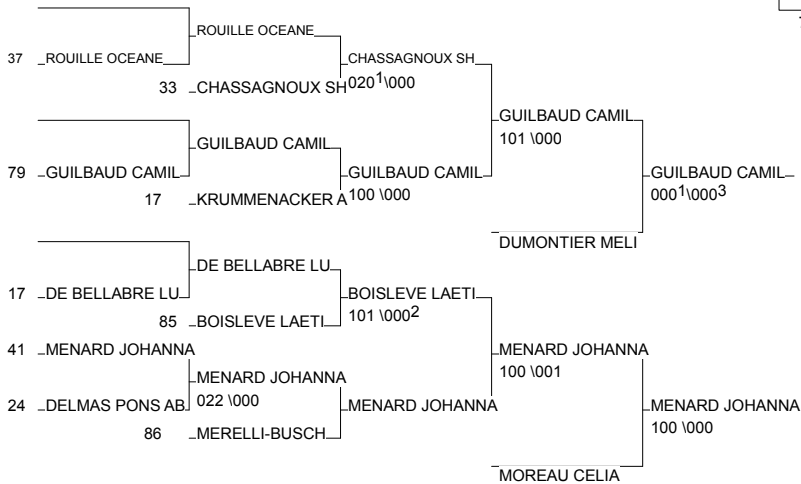

Tournoi CAD M/F Label A

BRESSUIRE 07/02/2015

Cat. -52

Nb. Judokas : 18

1 - LINARD MARION	USJ86	PCH	86
2 - LANDREAU CAMILLE	MERIGNAC SA	AQU	33
3 - GUILBAUD CAMILLE	J.C.BRESSUIRAI	PCH	79
3 - MENARD JOHANNA	JC.VENDOME.USV TBO		41
5 - DUMONTIER MELISSA	DOJO BEGLAIS	AQU	33
5 - MOREAU CELIA	AL MONTAIGU	PDL	85
7 - CHASSAGNOUX SHANA	Amicale SPBDX	AQU	33
7 - BOISLEVE LAETITIA	JC COMMEQUIERSPDL		85