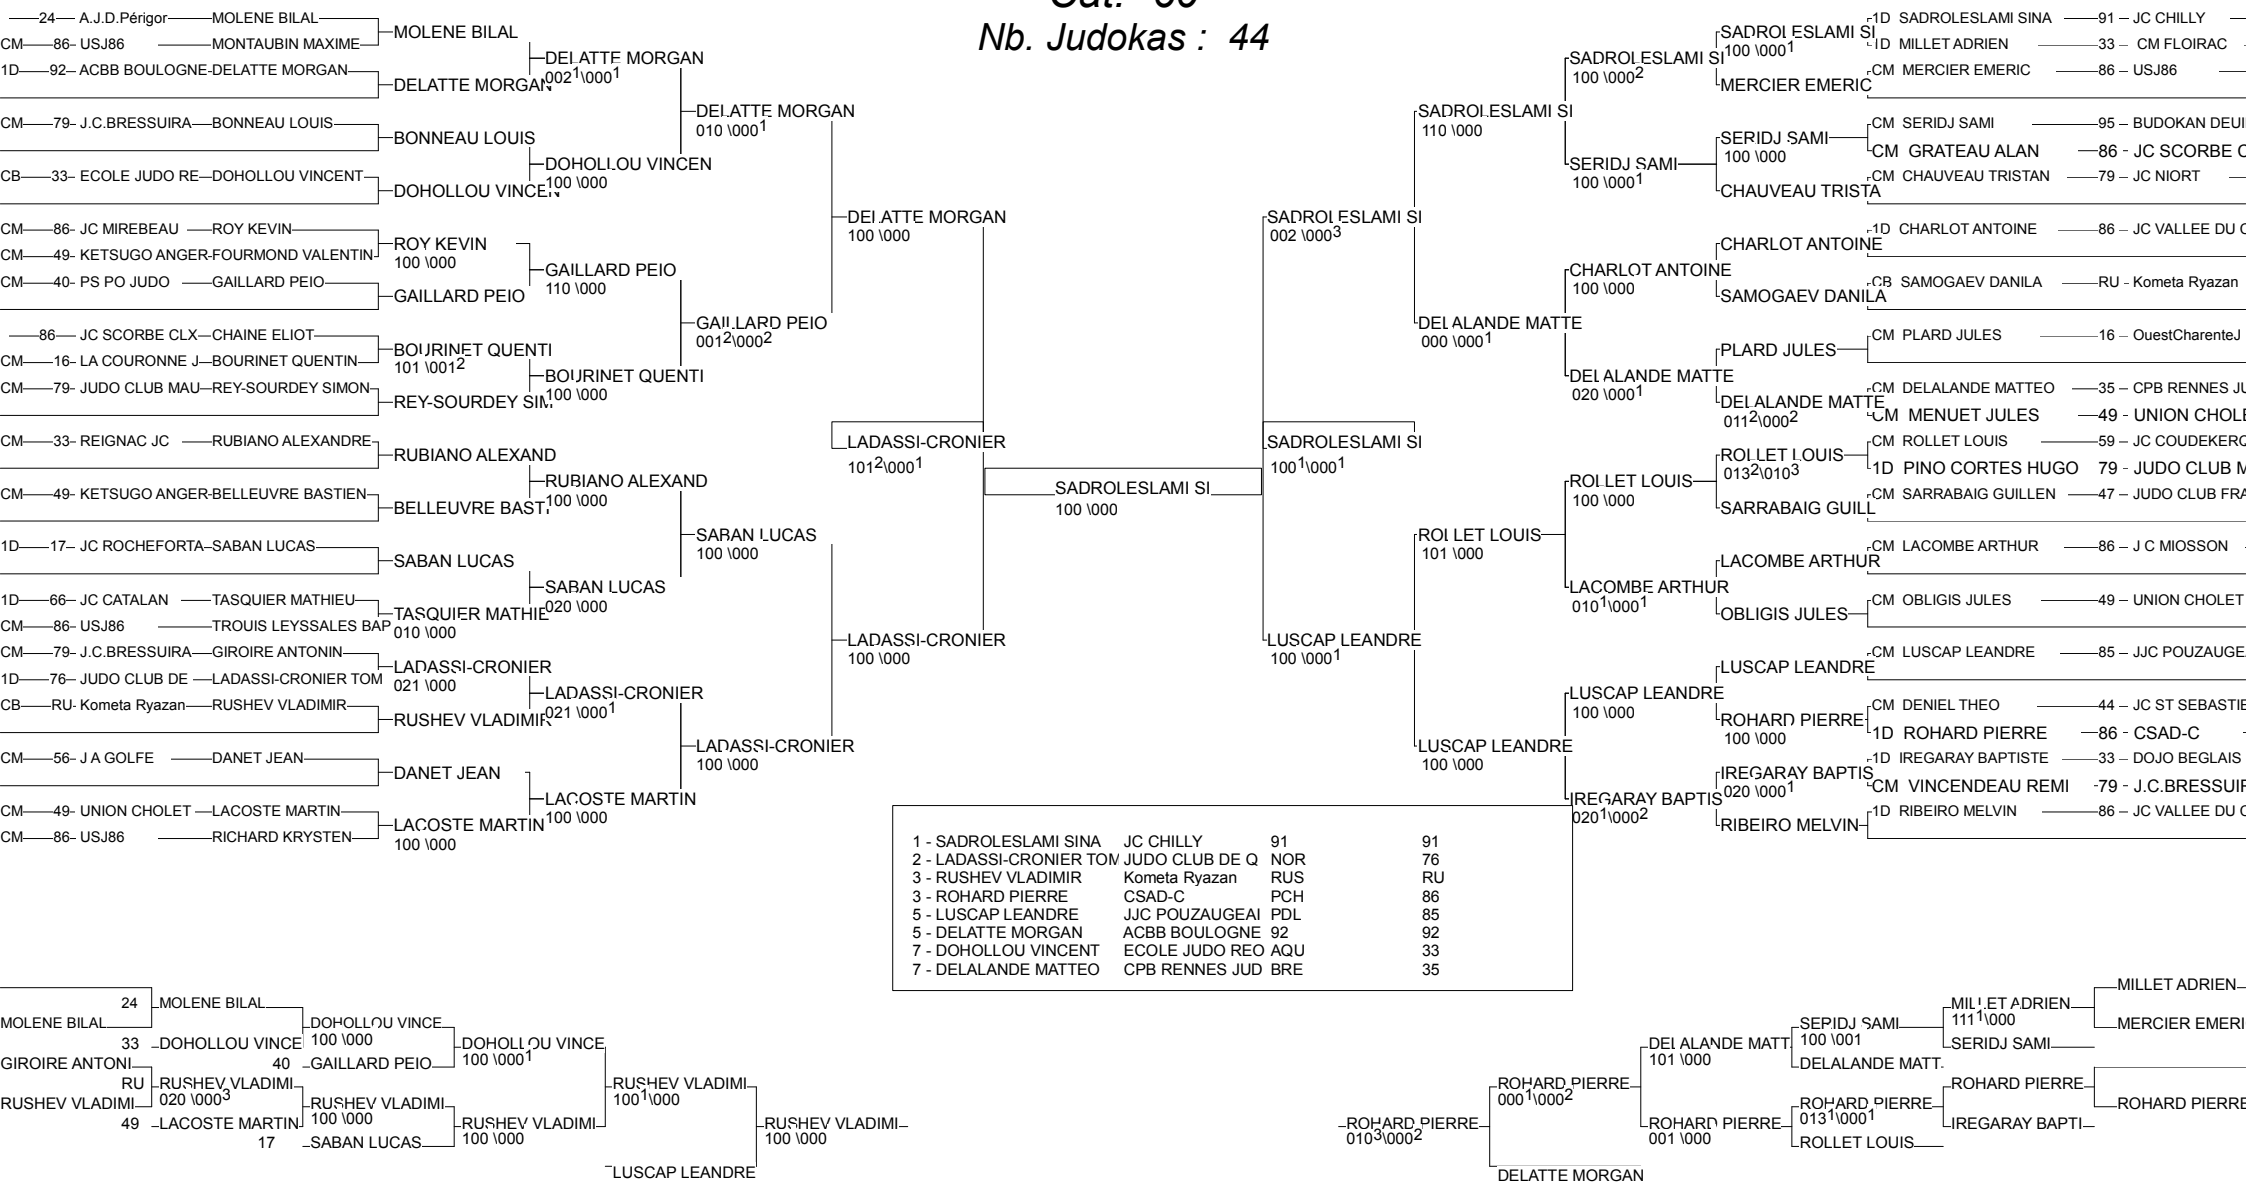

Tournoi CAD M/F Label A

BRESSUIRE 07/02/2015

Cat. -60

Nb. Judokas : 44