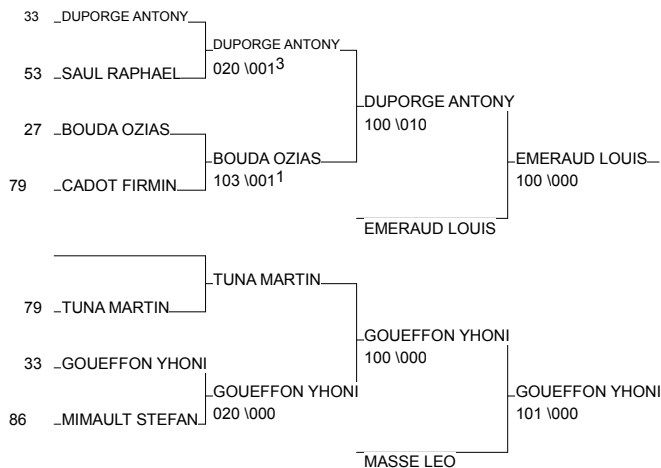

Tournoi CAD M/F Label A

BRESSUIRE 07/02/2015

Cat. -50

Nb. Judokas : 14

1 - ROMET VALENTIN	C.S.M.EAUBONNE	95	95
2 - CARPOT CLEMENT	J.C. CHAPELAIN	PCH	17
3 - EMERAUD LOUIS	U.S.Y. LA QUEU	78	78
3 - GOUEFFON YHONICE	LE TAILLAN AS	AQU	33
5 - DUPORGE ANTONY	JC Réolais	AQU	33
5 - MASSE LEO	JC.DESCARTES	TBO	37
7 - BOUDA OZIAS	S.C.A.PITRES	NOR	27
7 - TUNA MARTIN	J.C.BRESSUIRAI	PCH	79