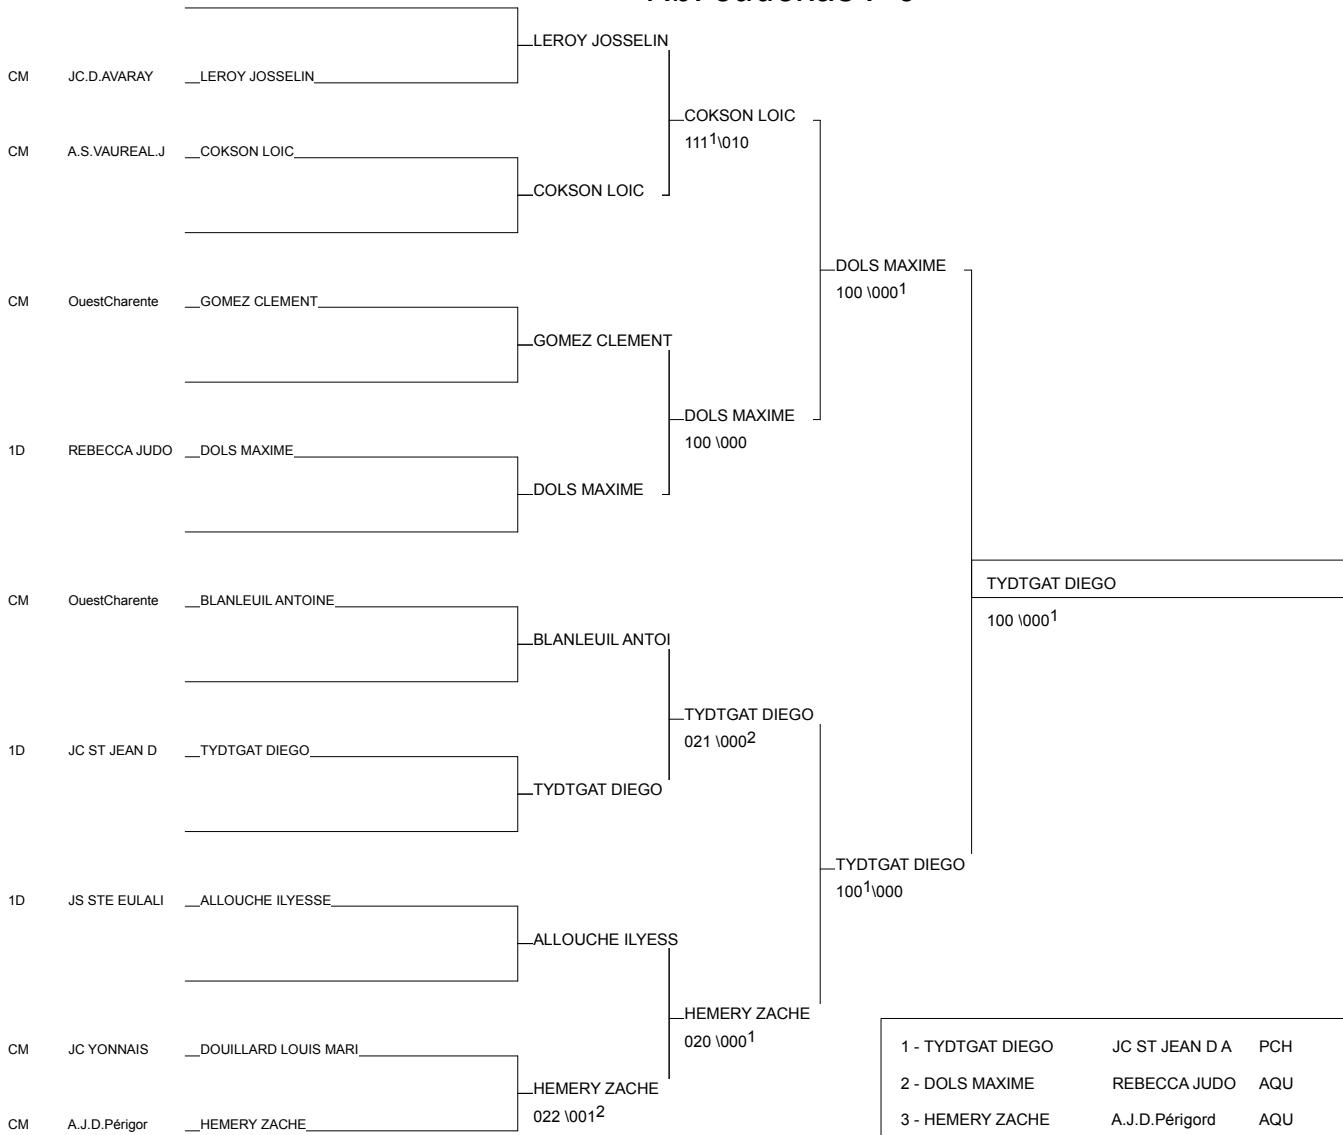

Tournoi CAD M/F Label A

BRESSUIRE 07/02/2015

Cat. -81

Nb. Judokas : 9