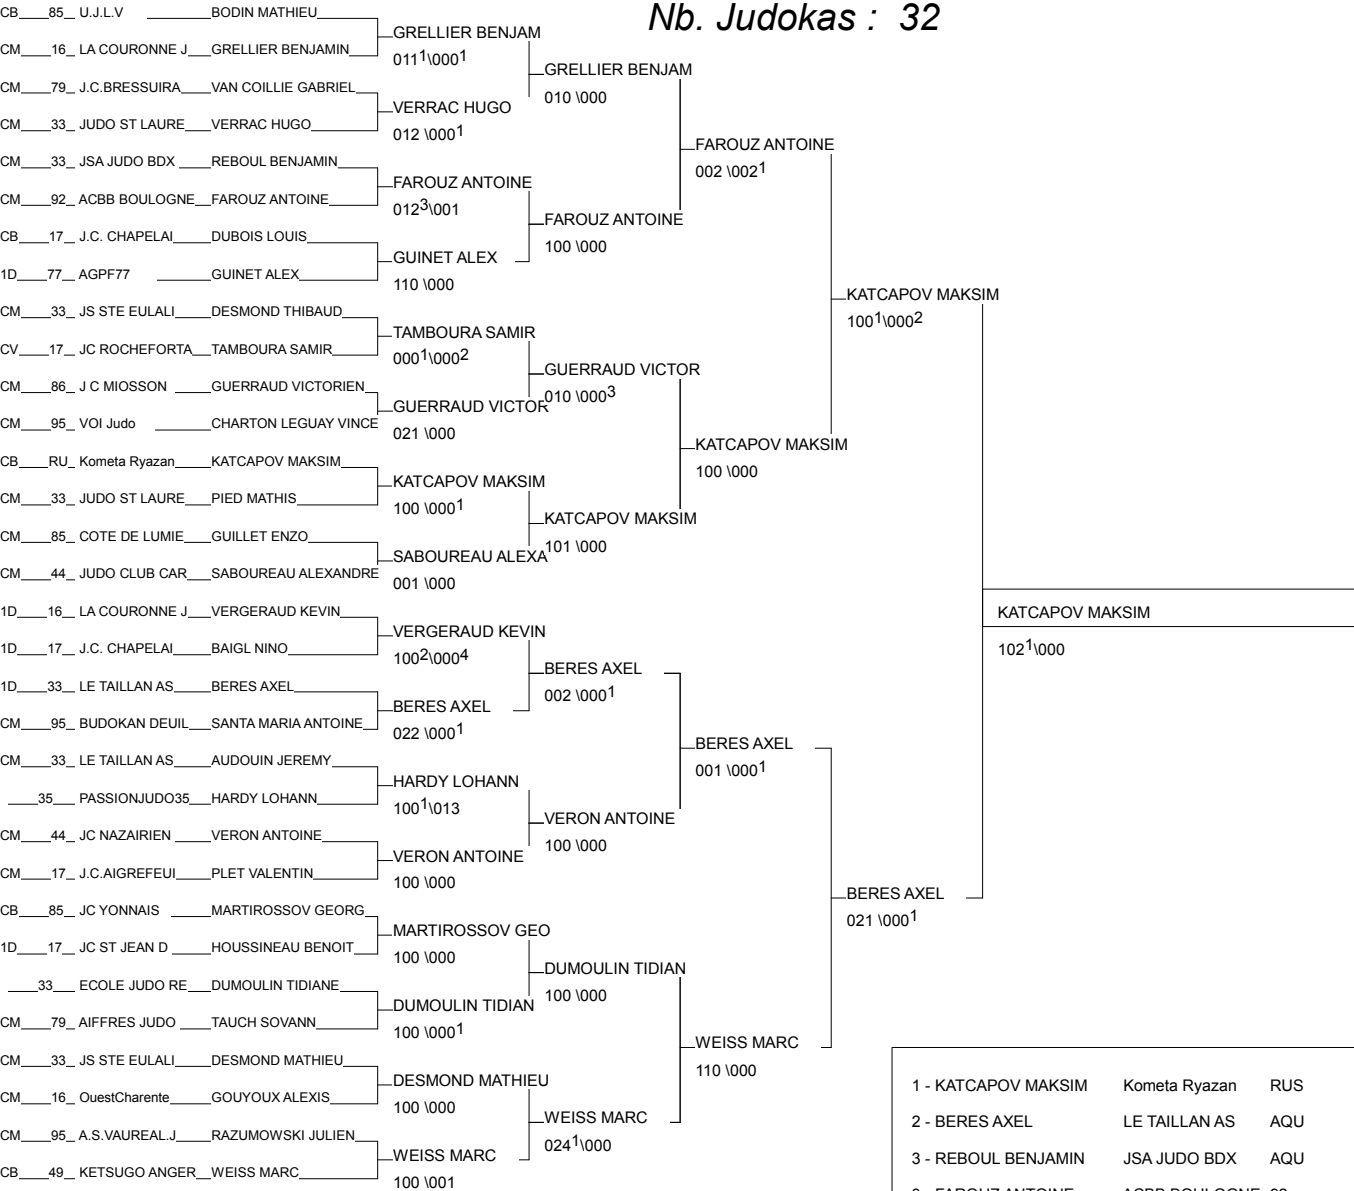

Tournoi CAD M/F Label A

BRESSUIRE 07/02/2015

Cat. -55

Nb. Judokas : 32