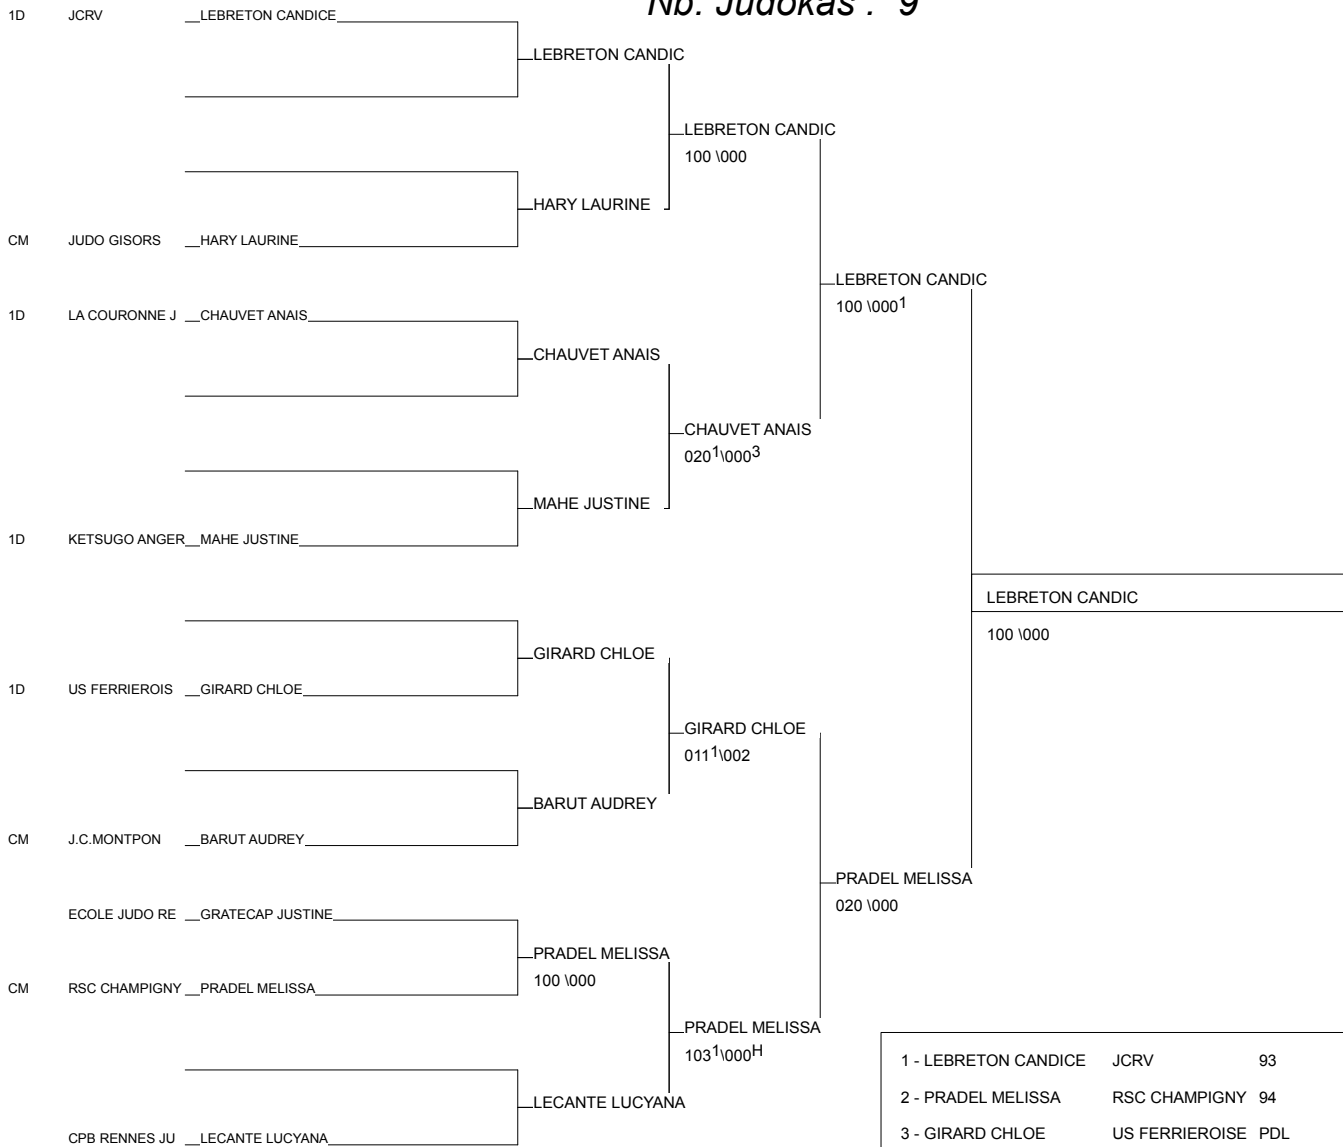

Tournoi CAD M/F Label A

BRESSUIRE 07/02/2015

Cat. -70

Nb. Judokas : 9