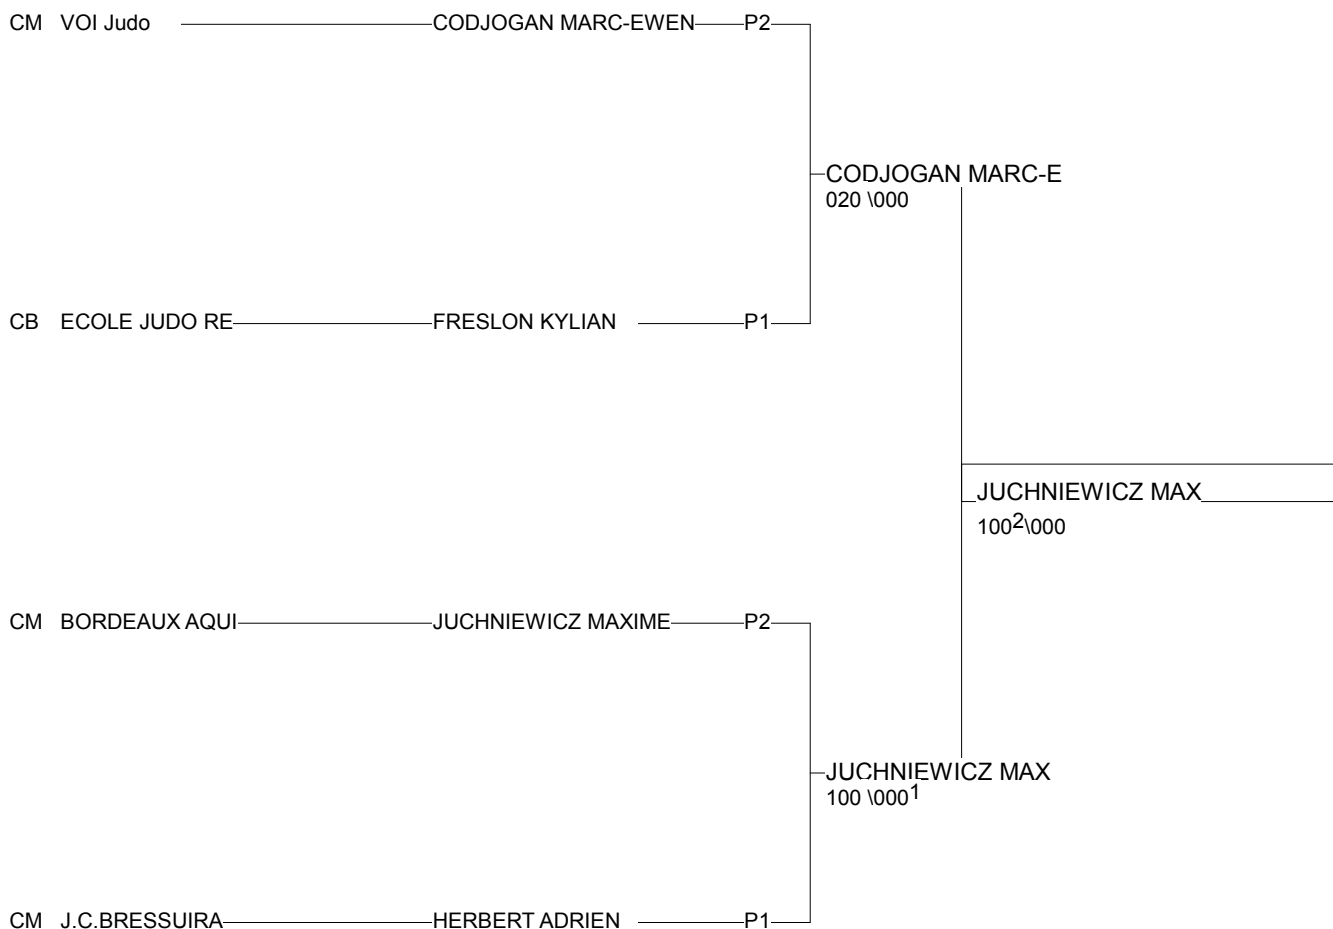

Tournoi CAD M/F Label A

BRESSUIRE 07/02/2015

Cat. -90

Nb. Judokas : 4

1 - JUCHNIEWICZ M. BORDEAUX A(AQU	P2
2 - CODJOGAN MAR VOI Judo 95	P2
3 - FRESLON KYLIAN ECOLE JUDO AQU	P1
3 - HERBERT ADRIEN J.C.BRESSUIR PCH	P1