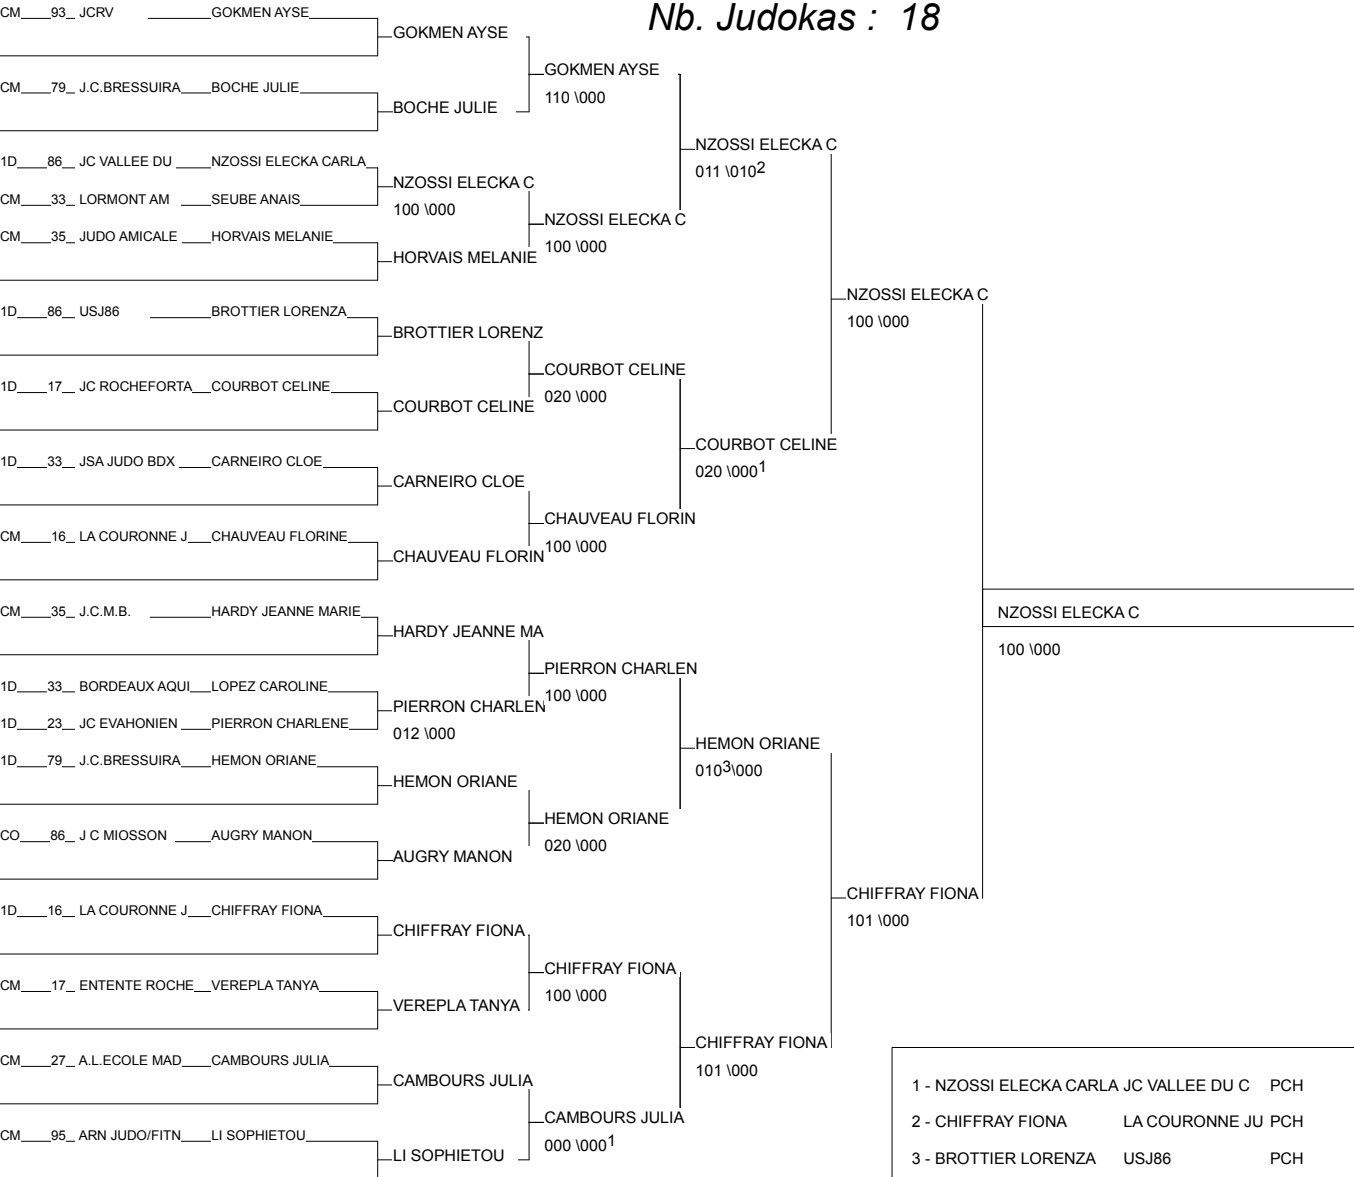

Tournoi CAD M/F Label A

BRESSUIRE 07/02/2015

Cat. -63

Nb. Judokas : 18