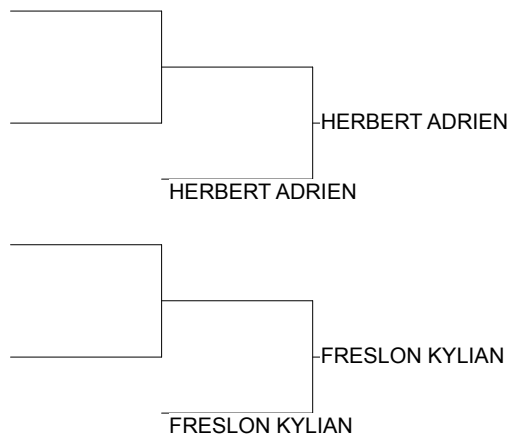

Tournoi CAD M/F Label A

BRESSUIRE 07/02/2015

Cat. -90

Nb. Judokas : 4

1 - JUCHNIEWICZ M. BORDEAUX A(AQU	P2
2 - CODJOGAN MAR VOI Judo 95	P2
3 - FRESLON KYLIAN ECOLE JUDO AQU	P1
3 - HERBERT ADRIEN J.C.BRESSUIR PCH	P1