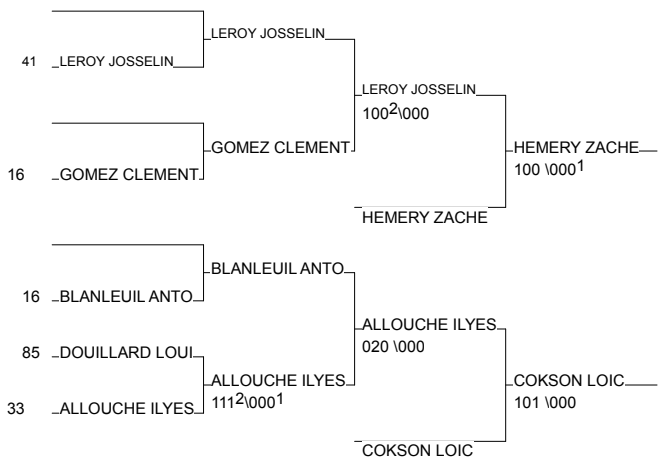

1 - TYDTGAT DIEGO	JC ST JEAN D A	PCH	17
2 - DOLS MAXIME	REBECCA JUDO	AQU	33
3 - HEMERY ZACHE	A.J.D.Périgord	AQU	24
3 - COKSON LOIC	A.S.VAUREAL.J	95	95
5 - LEROY JOSSELIN	JC.D.AVARAY	TBO	41
5 - ALLOUCHE ILYESSE	JS STE EULALIE	AQU	33
7 - GOMEZ CLEMENT	OuestCharenteJ	PCH	16
7 - BLANLEUIL ANTOINE	OuestCharenteJ	PCH	16