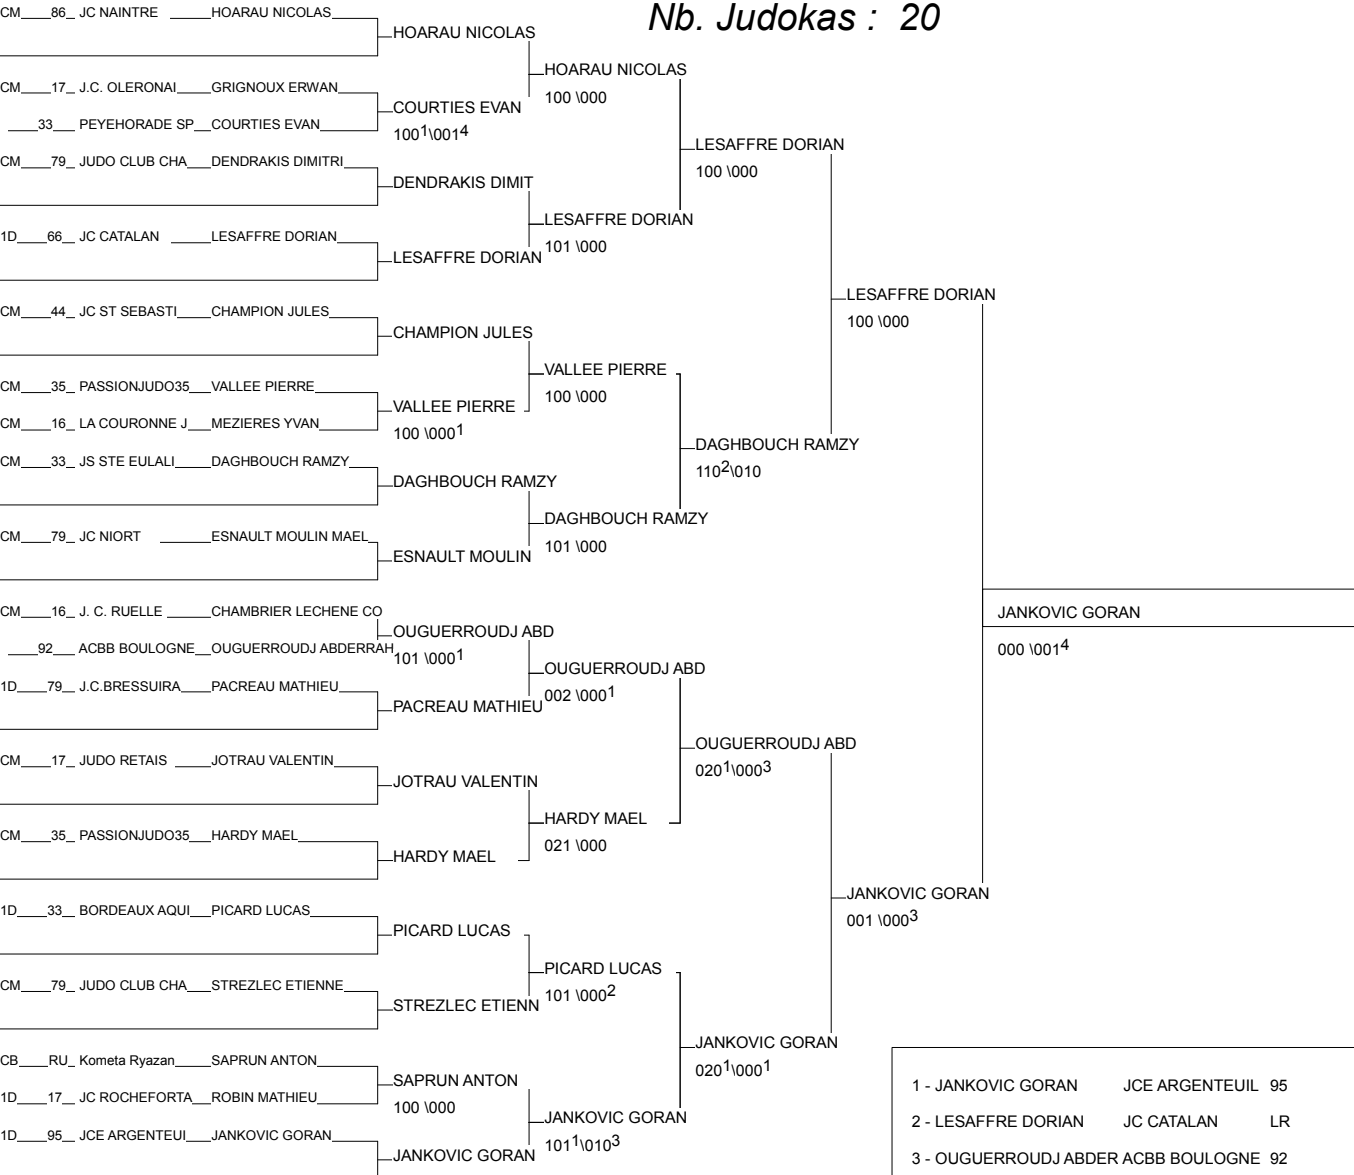

Tournoi CAD M/F Label A

BRESSUIRE 07/02/2015

Cat. -66

Nb. Judokas : 44

Tournoi CAD M/F Label A

BRESSUIRE 07/02/2015

Cat. -73

Nb. Judokas : 20