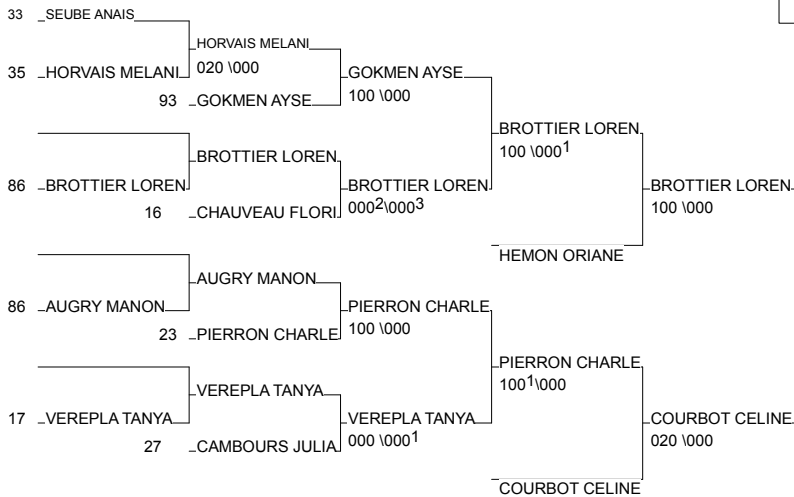

Tournoi CAD M/F Label A

BRESSUIRE 07/02/2015

Cat. -63

Nb. Judokas : 18

1 - NZOSSI ELECKA CARLA	JC VALLEE DU C	PCH	86
2 - CHIFFRAY FIONA	LA COURONNE JU	PCH	16
3 - BROTTIER LORENZA	USJ86	PCH	86
3 - COURBOT CELINE	JC ROCHEFORTAI	PCH	17
5 - HEMON ORIANE	J.C.BRESSUIRAI	PCH	79
5 - PIERRON CHARLENE	JC EVAHONIEN	LIM	23
7 - GOKMEN AYSE	JCRV	93	93
7 - VEREPLA TANYA	ENTENTE ROCHEL	PCH	17