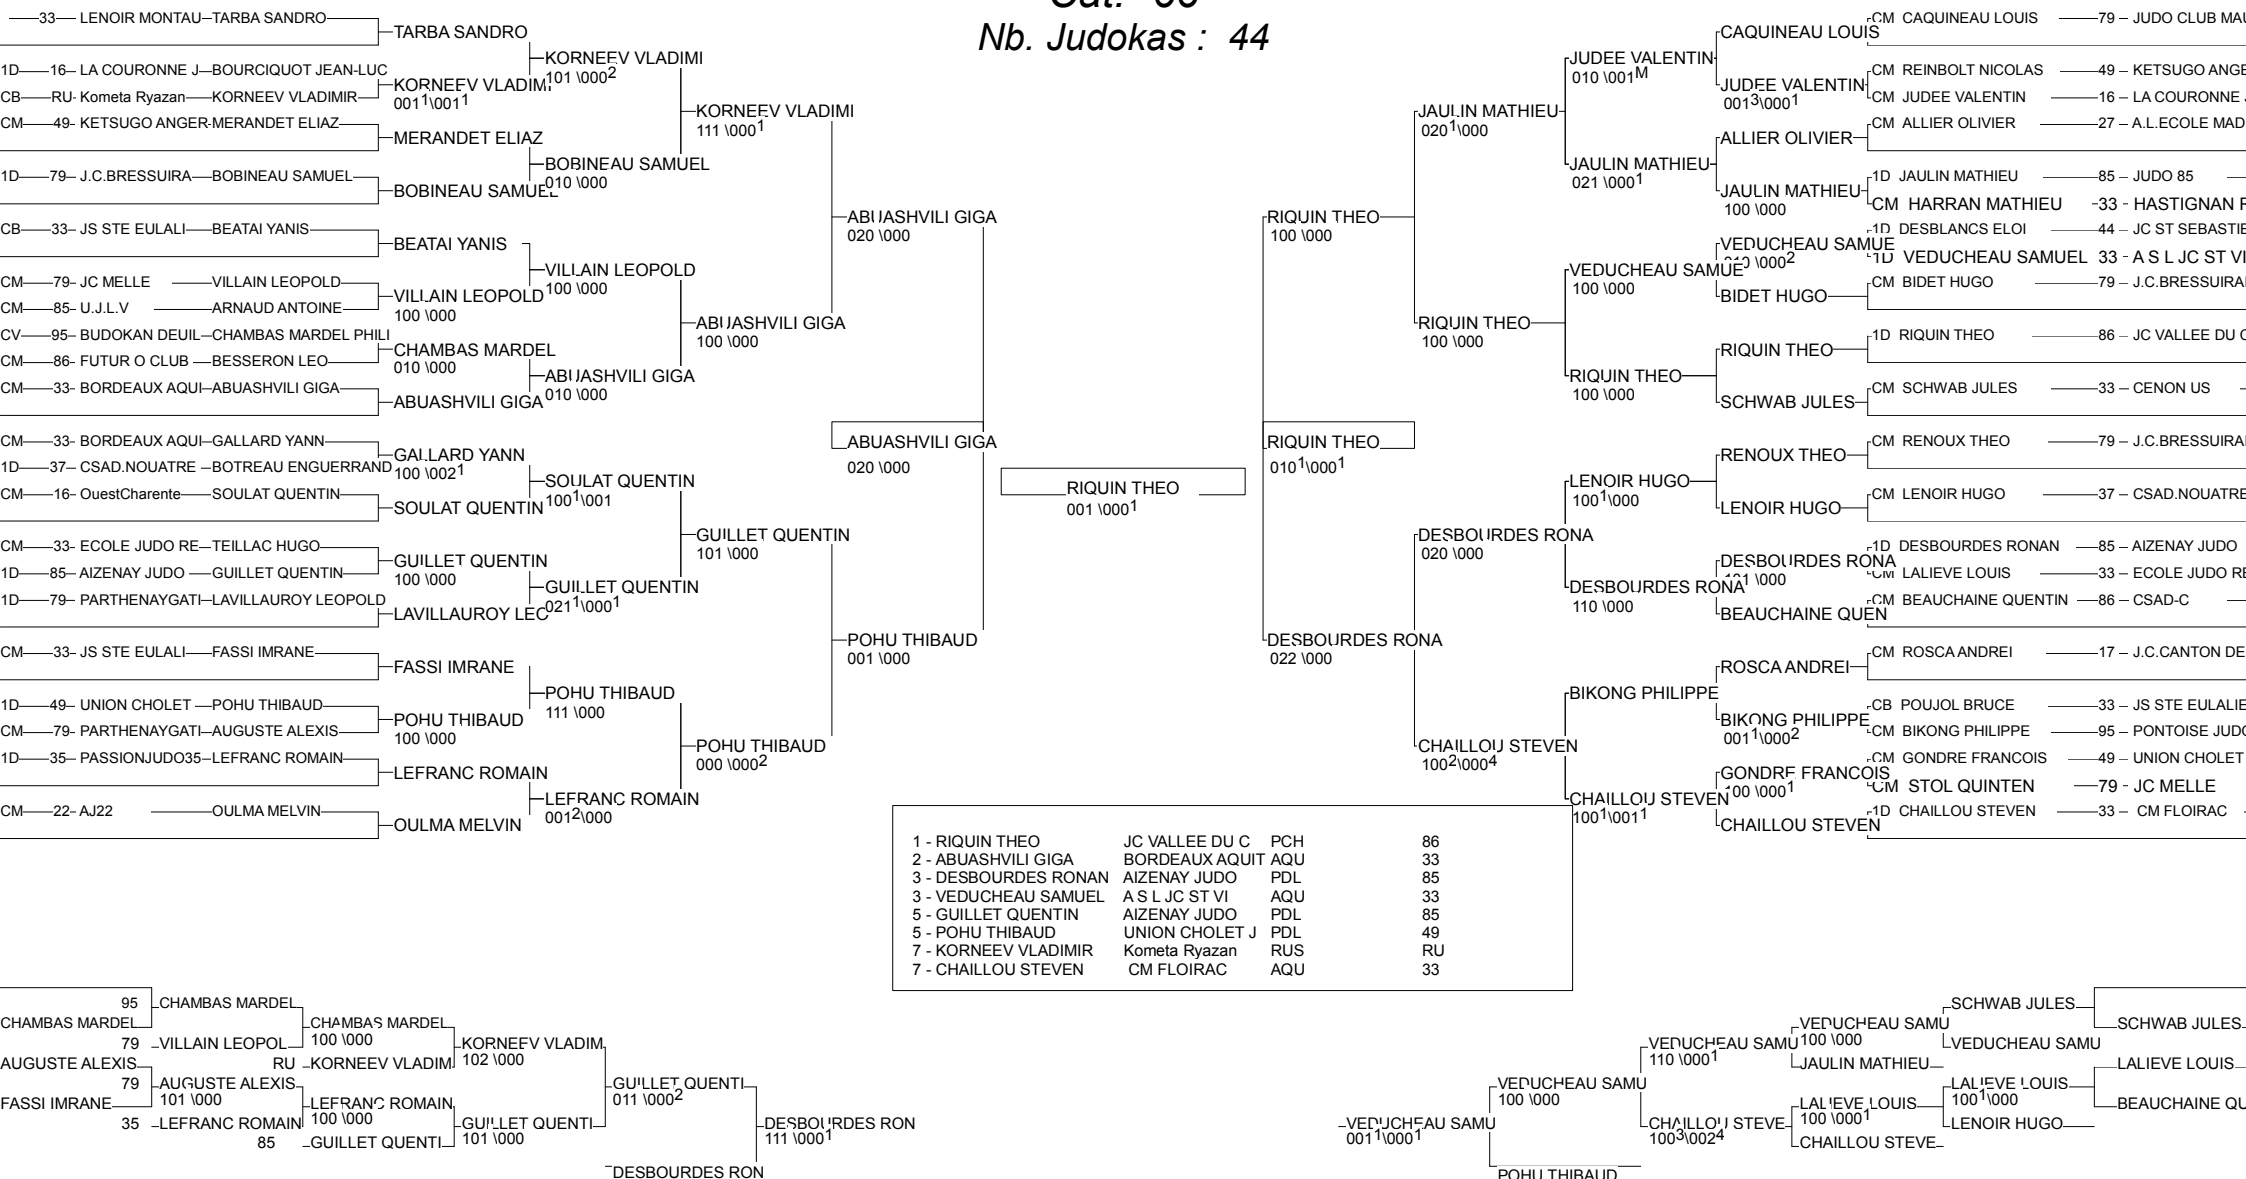

Tournoi CAD M/F Label A

BRESSUIRE 07/02/2015

Cat. -66

Nb. Judokas : 44