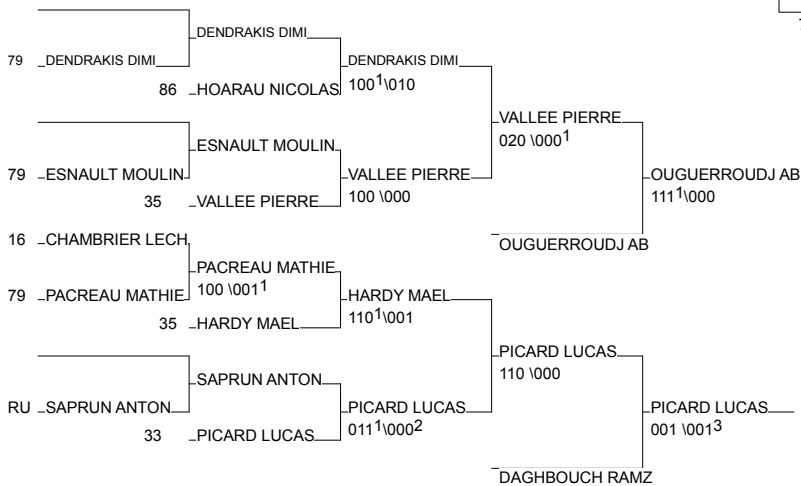

1 - JANKOVIC GORAN	JCE ARGENTEUIL	95	95
2 - LESAFFRE DORIAN	JC CATALAN	LR	66
3 - OUGUERROUDJ ABDER	ACBB BOULOGNE	92	92
3 - PICARD LUCAS	BORDEAUX AQUIT	AQU	33
5 - VALLEE PIERRE	PASSIONJUDO35	BRE	35
5 - DAGHBOUCH RAMZY	JS STE EULALIE	AQU	33
7 - DENDRAKIS DIMITRI	JUDO CLUB CHAU	PCH	79
7 - HARDY MAEL	PASSIONJUDO35	BRE	35