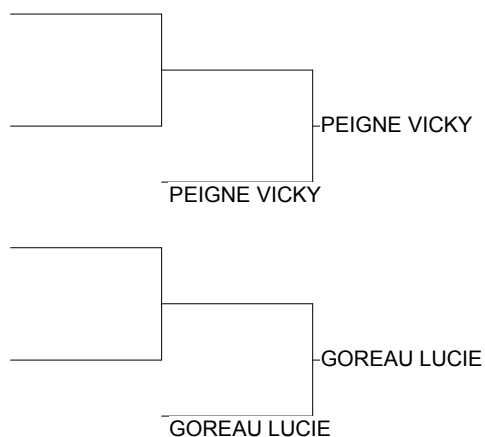

1 - FRIGOUL MELAN JCFL-GRADIGAQU	P2
2 - AUBOYER CAMIL J C MIOSSON PCH	P2
3 - GOREAU LUCIE COTE DE LUMPDL	P1
3 - PEIGNE VICKY VOI Judo 95	P1