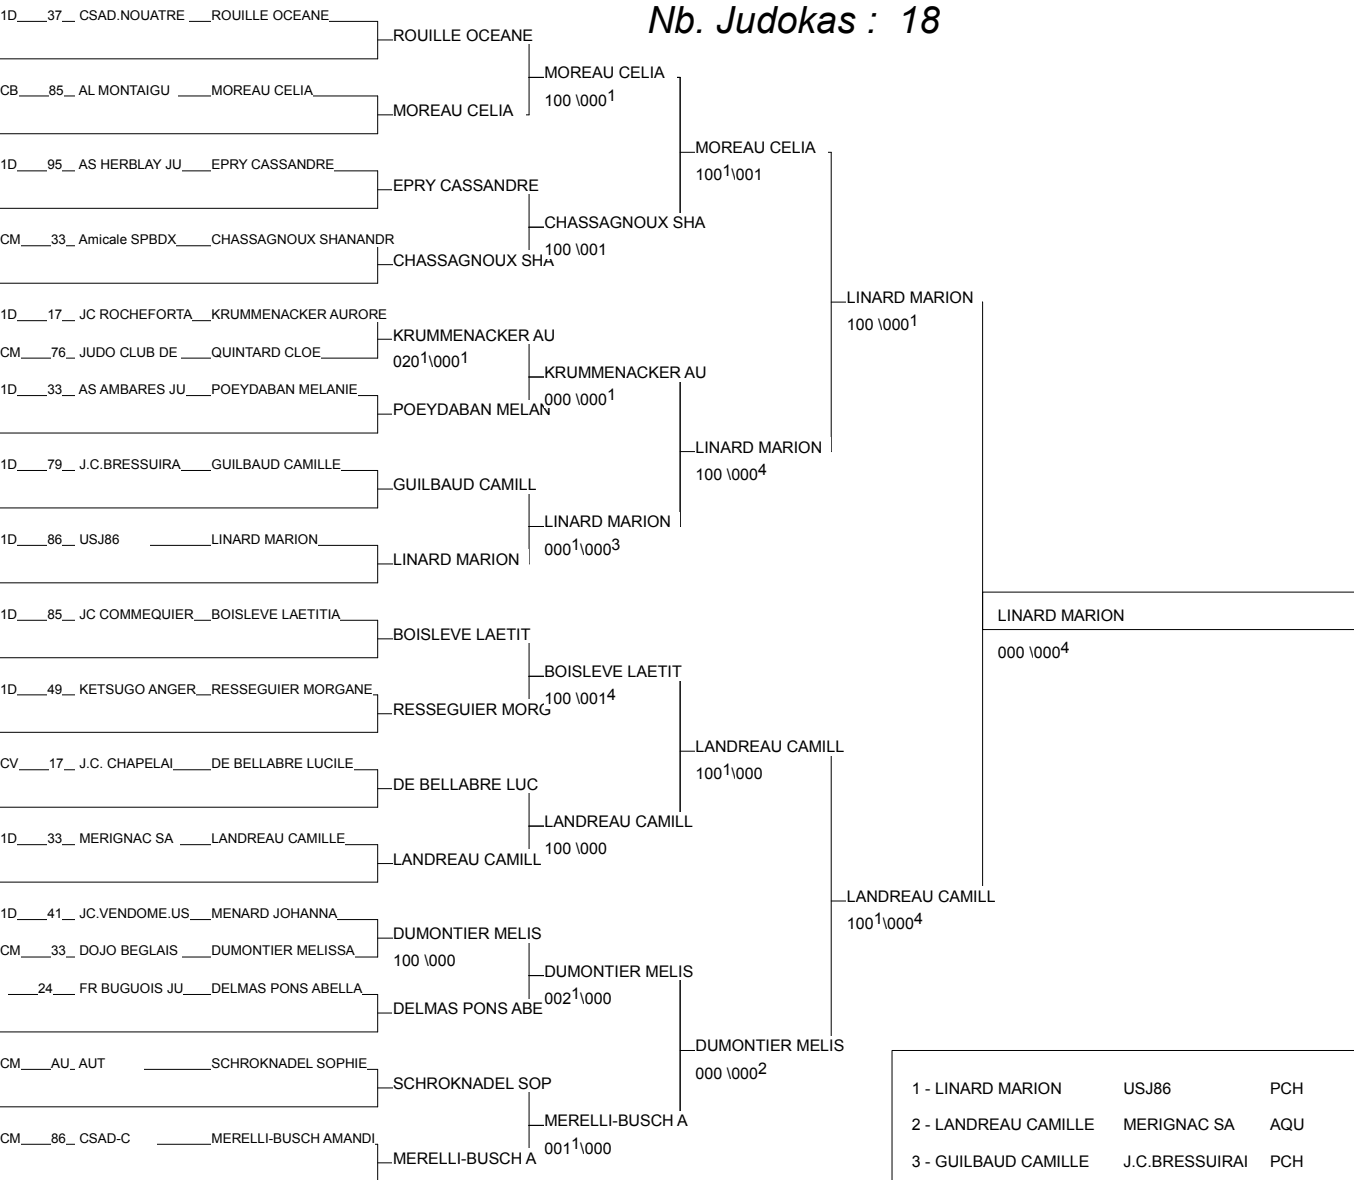

Tournoi CAD M/F Label A

BRESSUIRE 07/02/2015

Cat. -52

Nb. Judokas : 18