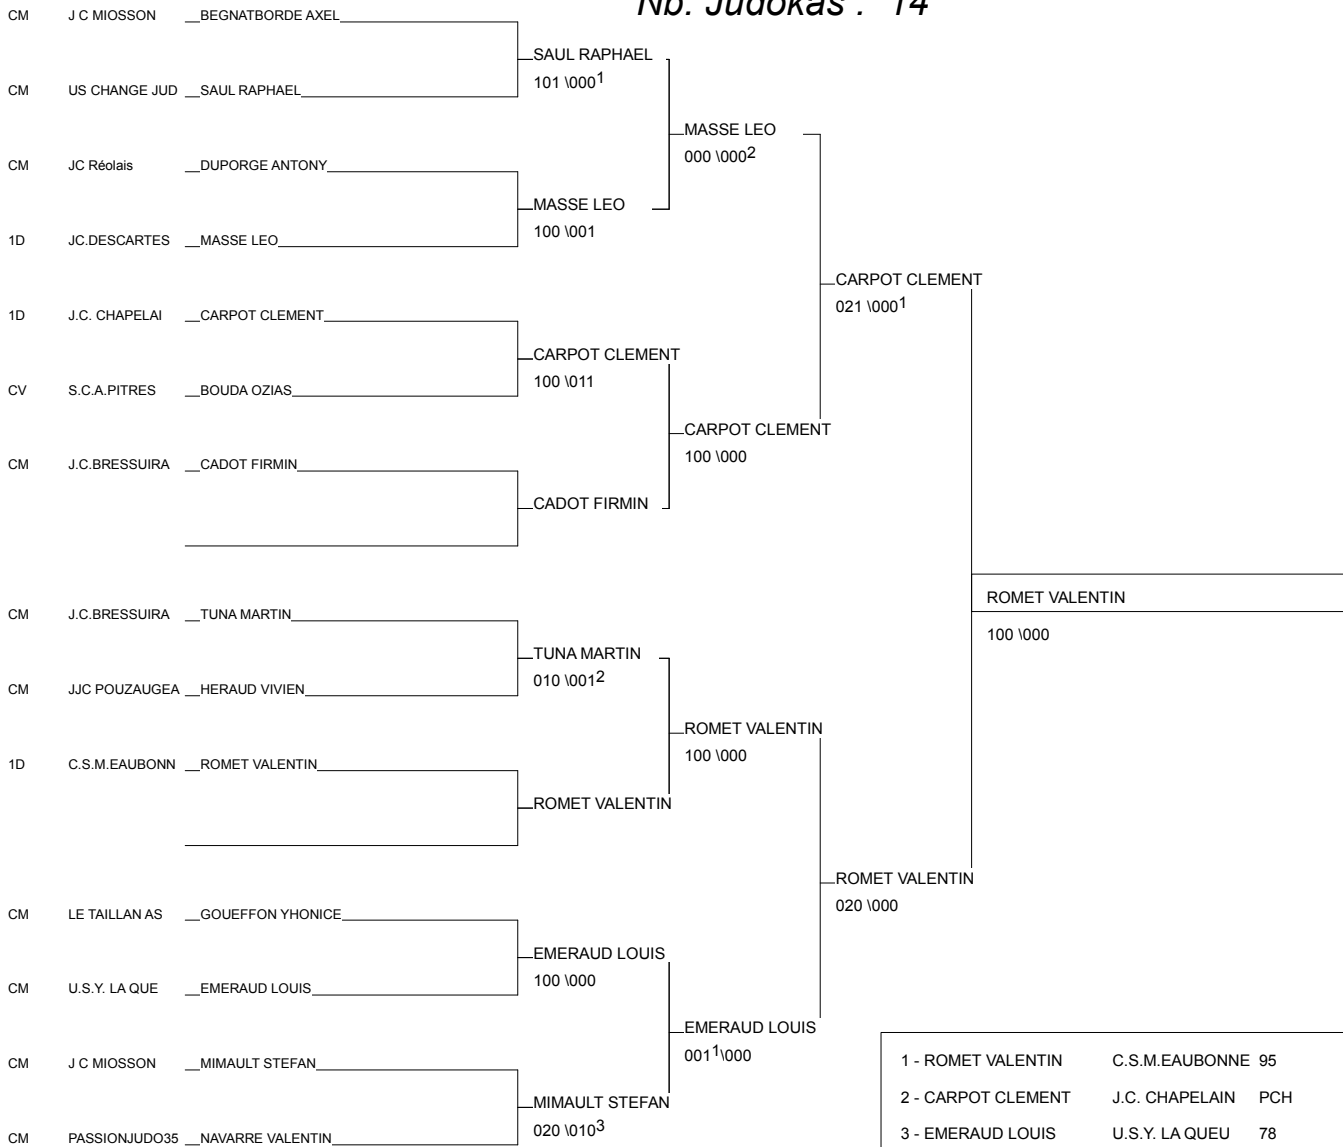

Tournoi CAD M/F Label A

BRESSUIRE 07/02/2015

Cat. -50

Nb. Judokas : 14

1 - ROMET VALENTIN	C.S.M.EAUBONNE	95	95
2 - CARPOT CLEMENT	J.C. CHAPELAIN	PCH	17
3 - EMERAUD LOUIS	U.S.Y. LA QUEU	78	78
3 - GOUEFFON YHONICE	LE TAILLAN AS	AQU	33
5 - DUPORGE ANTONY	JC Réolais	AQU	33
5 - MASSE LEO	JC.DESCARTES	TBO	37
7 - BOUDA OZIAS	S.C.A.PITRES	NOR	27
7 - TUNA MARTIN	J.C.BRESSUIRAI	PCH	79