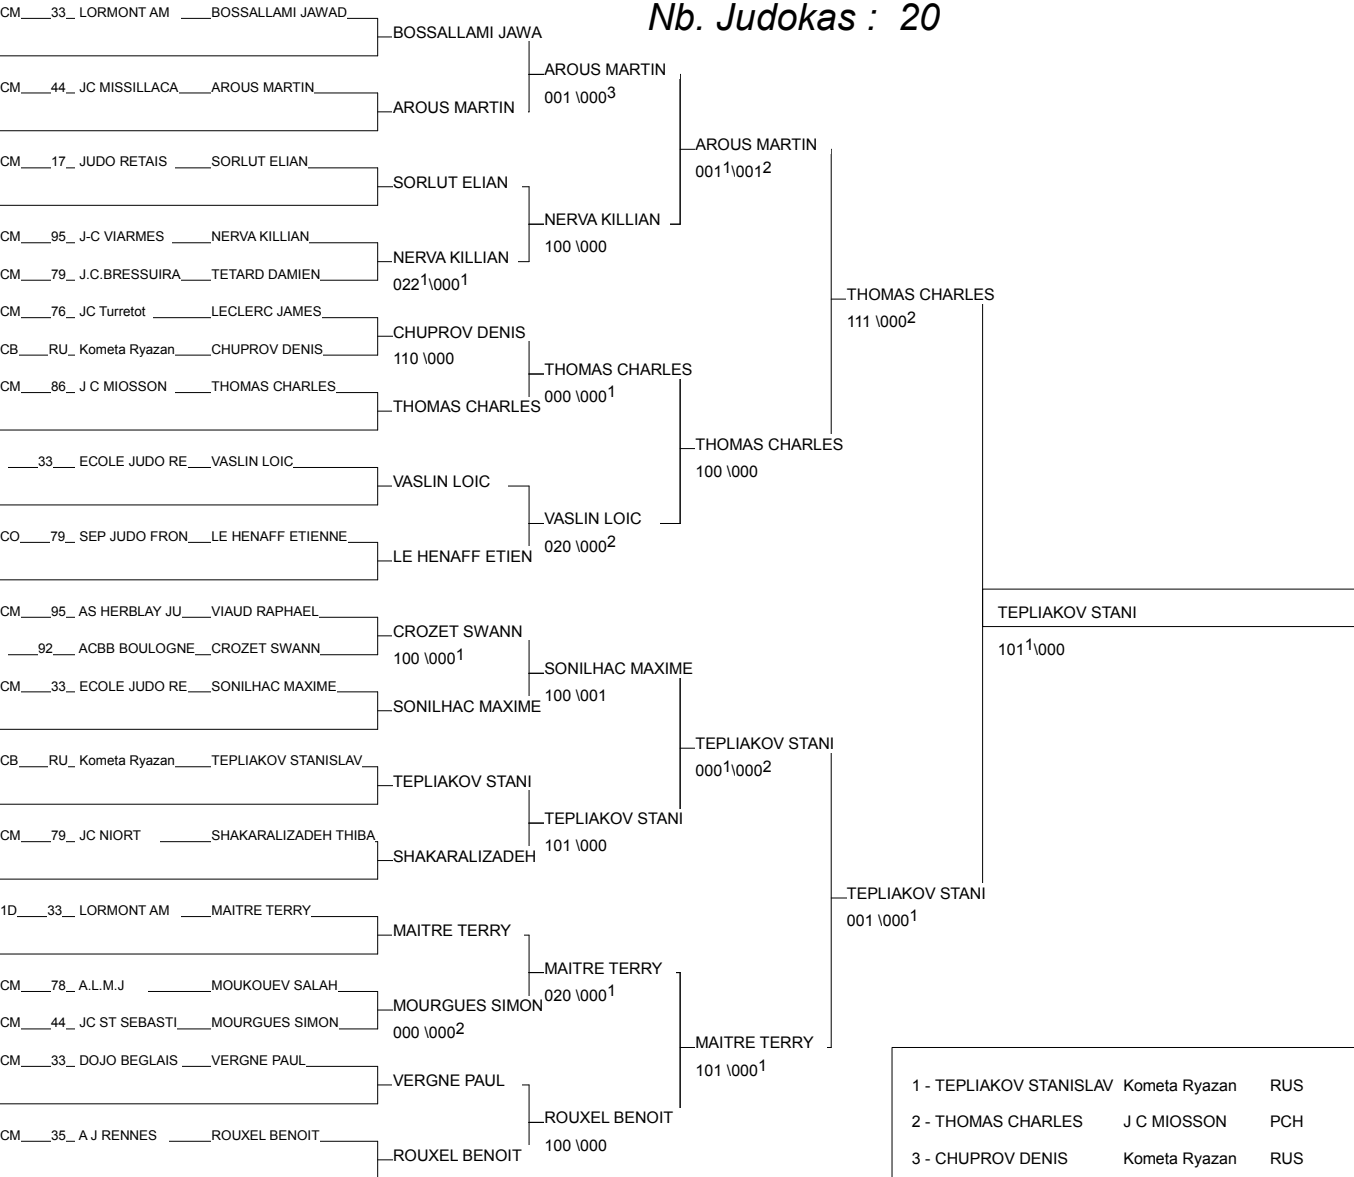

Tournoi CAD M/F Label A

BRESSUIRE 07/02/2015

Cat. -46

Nb. Judokas : 20

1 - TEPLIAKOV STANISLAV	Kometa Ryazan	RUS	RU
2 - THOMAS CHARLES	J C MIOSSON	PCH	86
3 - CHUPROV DENIS	Kometa Ryazan	RUS	RU
3 - MOURGUES SIMON	JC ST SEBASTIE	PDL	44
5 - MAITRE TERRY	LORMONT AM	AQU	33
5 - AROUS MARTIN	JC MISSILLACAI	PDL	44
7 - BOSSALLAMI JAWAD	LORMONT AM	AQU	33
7 - SONILHAC MAXIME	ECOLE JUDO REO	AQU	33