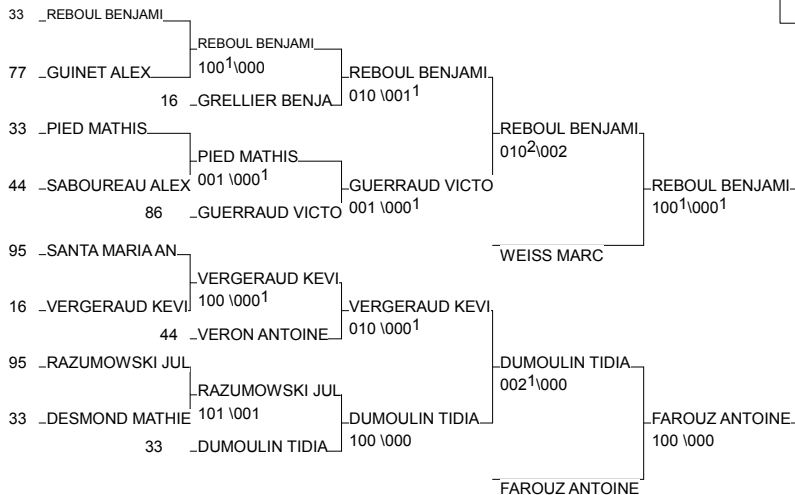

Tournoi CAD M/F Label A

BRESSUIRE 07/02/2015

Cat. -55

Nb. Judokas : 32