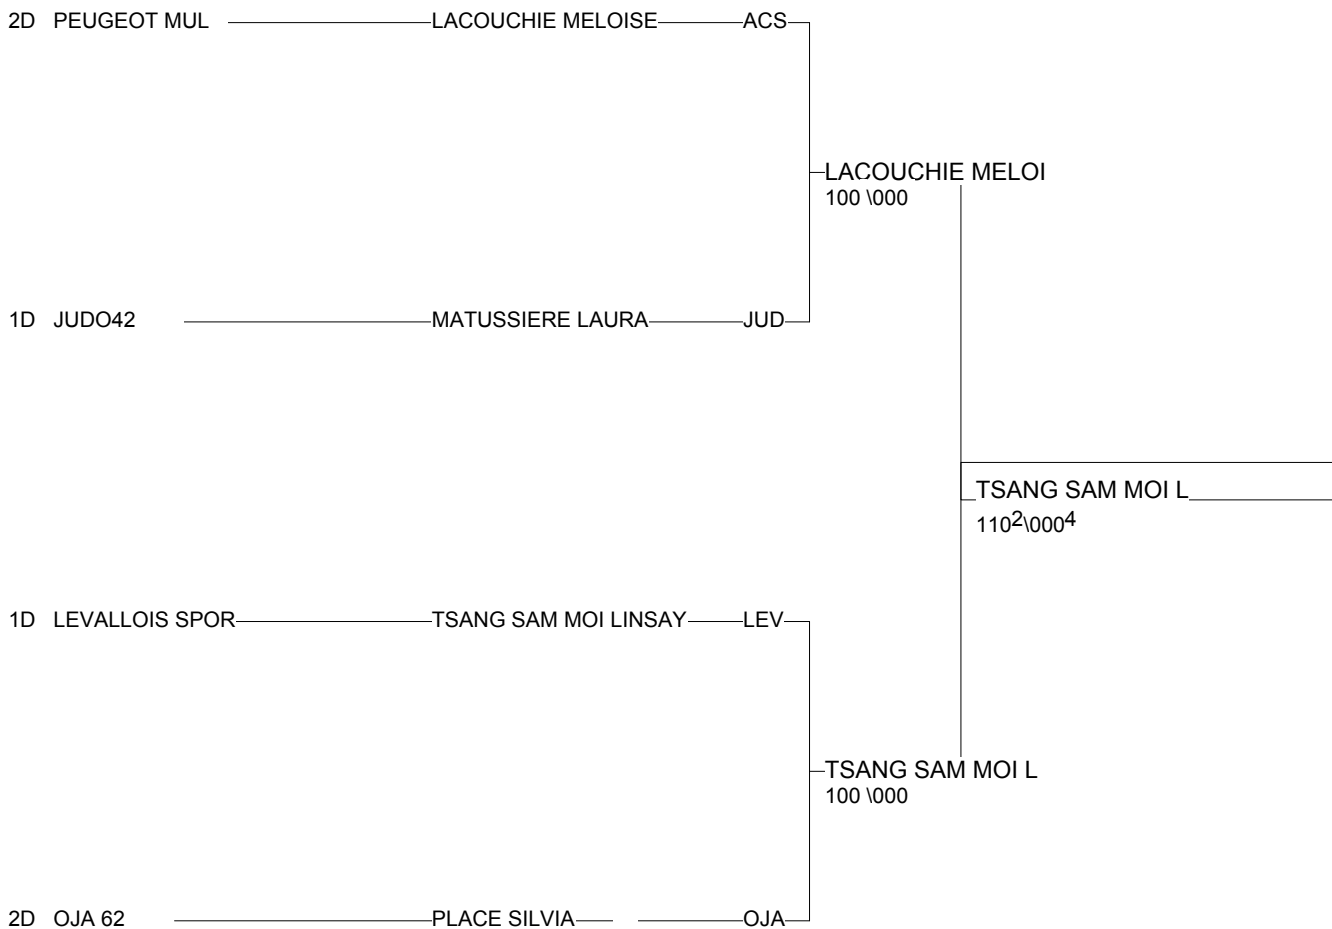

Ordre des combats: 1x2 - 3x4 - 1x3 - 2x4 - 1x4 - 2x3

# Tournoi de Marseille

Marseille 18/10/2014

Cat. -63

Nb. Judokas : 0

1 - TSANG SAM MOI	LEVALLOIS SP92	LEV
2 - LACOUCHIE MEL	PEUGEOT MUL	ACS
3 - MATUSSIÈRE LA	JUDO42	JUD
3 - PLACE SILVIA	OJA 62	NRD
		OJA