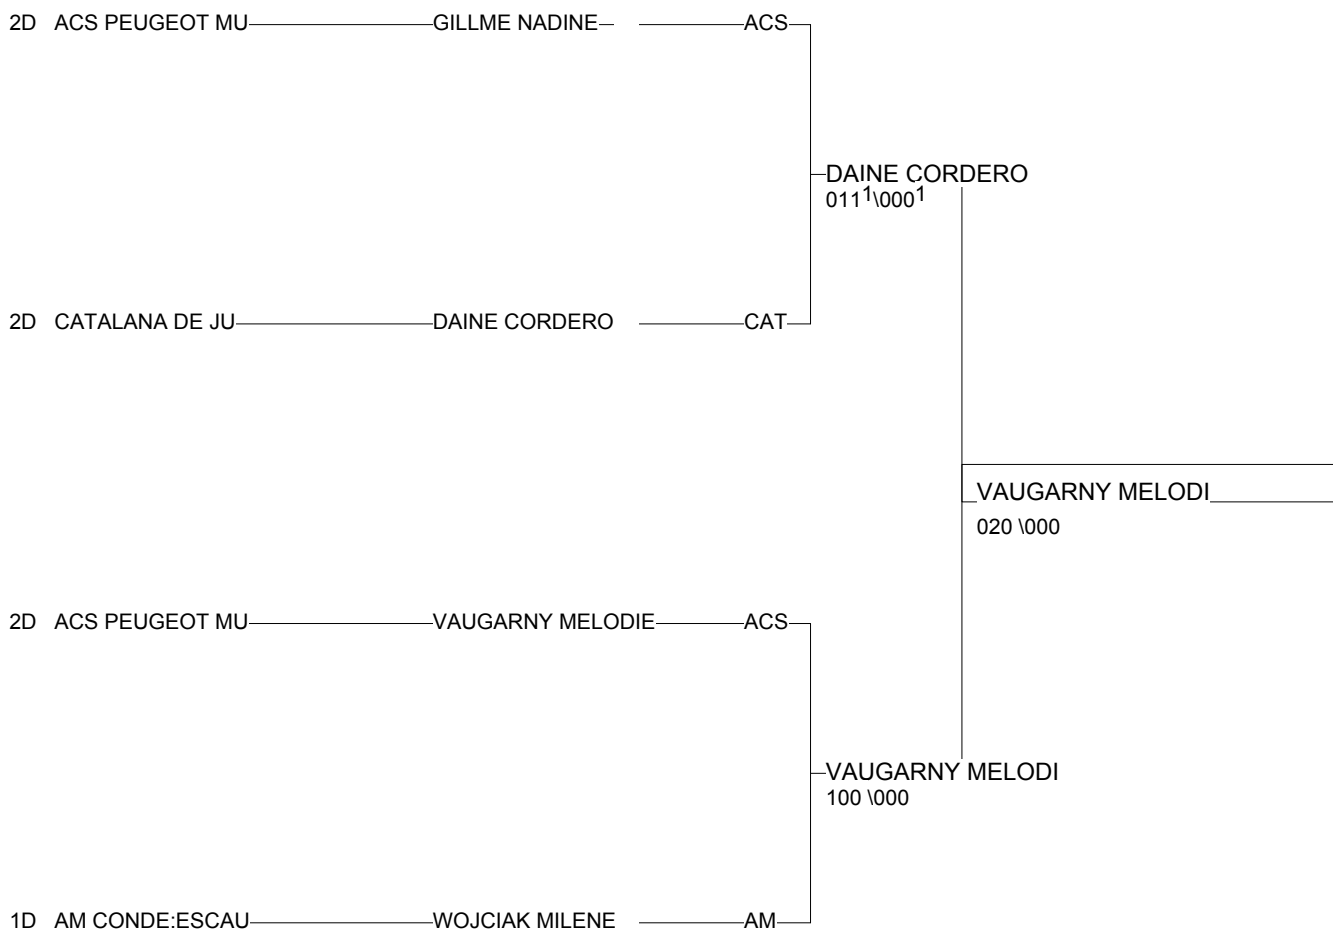

Tournoi de Marseille

Marseille 18/10/2014

Cat. -48

Nb. Judokas : 0

1 - VAUGARNY MELIACS PEUGEOTALS	ACS
2 - DAINE CORDEROCATALANA DE ESP	CAT
3 - GILLME NADINE ACS PEUGEOTALS	ACS
3 - WOJCIAK MILENIAM CONDE:ESNRD	AM