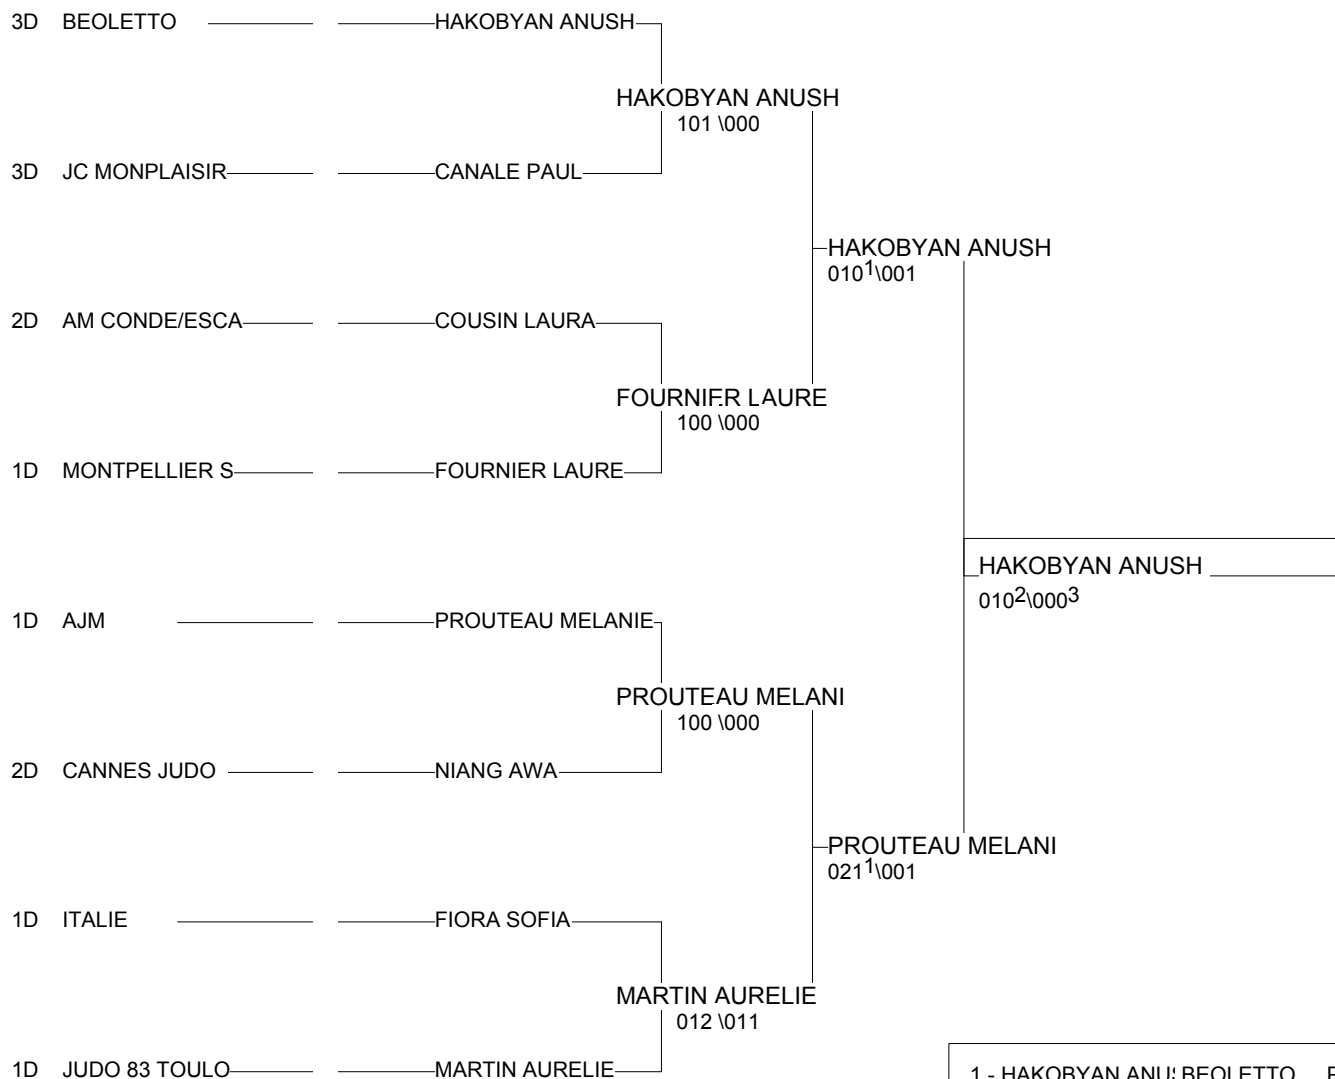

Tournoi de Marseille

Marseille 18/10/2014

Cat. -57

Nb. Judokas : 8

1 - HAKOBYAN ANU'	BEOLETTO	PACA	P2
2 - PROUTEAU MEL/	AJM	PACA	P1
5 - MARTIN AURELIE	JUDO 83 TOUI	PACA	P2