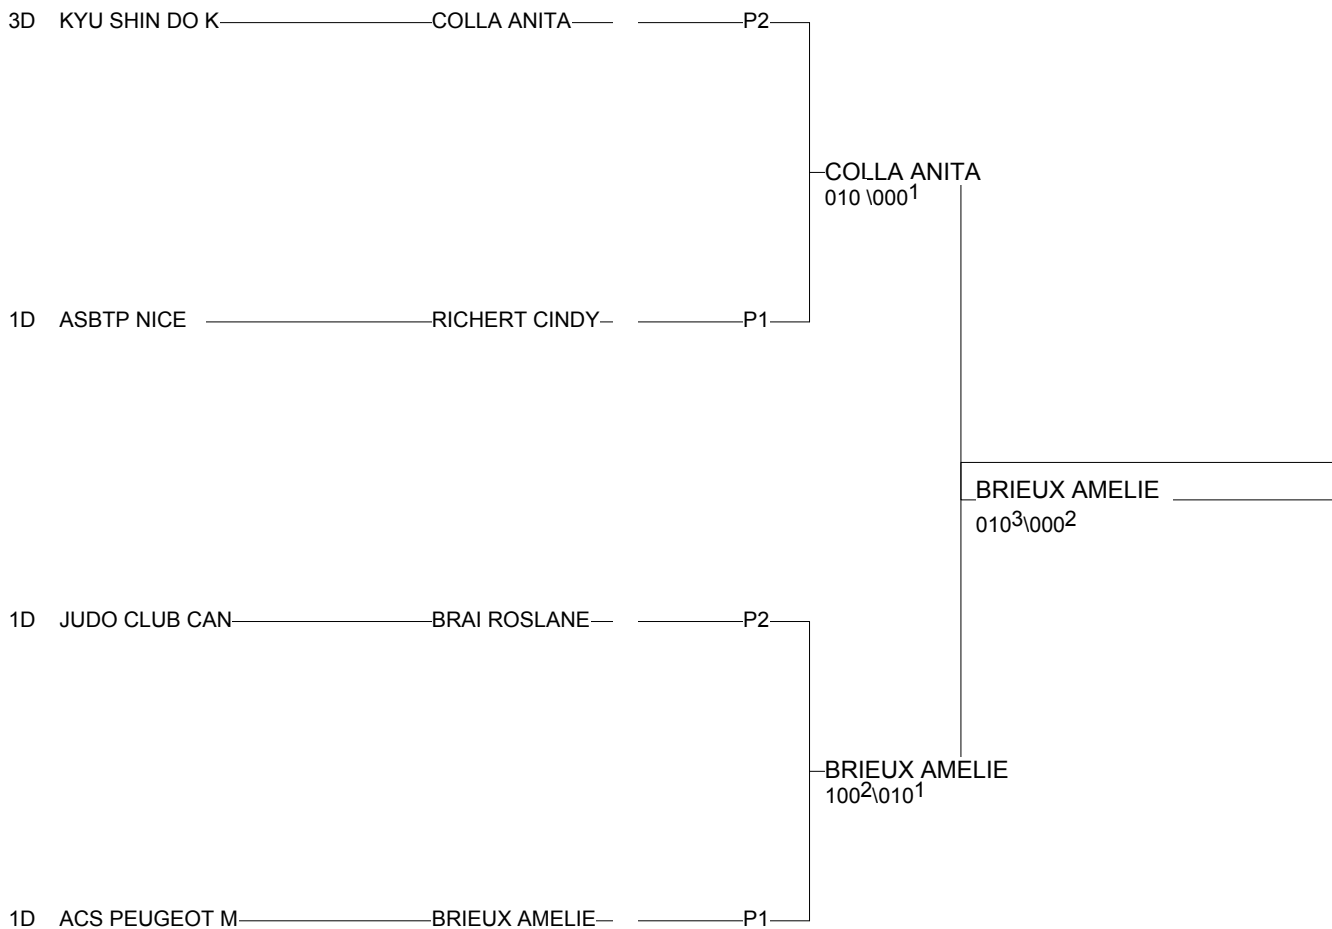

Tournoi de Marseille

Marseille 18/10/2014

Cat. -52

Nb. Judokas : 4

1 - BRIEUX AMELIE	ACS PEUGEOT ALS	P1
2 - COLLA ANITA	KYU SHIN DO ITA	P2
3 - RICHERT CINDY	ASBTP NICE PACA	P1
3 - BRAI ROSLANE	JUDO CLUB C.PACA	P2