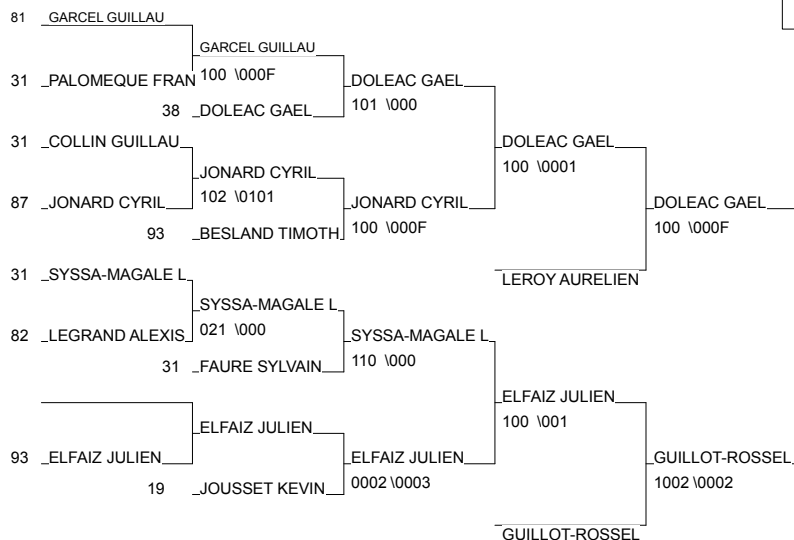

# T LABEL A SENIORS TLSE

Toulouse 13/12/2014

Cat. -81

Nb. Judokas : 23

1 - DOLIASHVILI PAATA	NICE JUDO	PACA	06
2 - LABRO ROMAIN	JUDO VILLEFRAN	MP	12
3 - DOLEAC GAE	GUC JCG	RA	38
3 - GUILLOT-ROSSELOT JO	DOJO NANTAIS	PDL	44
5 - LEROY AURELIEN	ACBB BOULOGNE	92	92
5 - ELFAIZ JULIEN	RED STAR C.MON	93	93
7 - JONARD CYRIL	A.J.LIMOGES	LIM	87
7 - SYSSA-MAGALE LORIC	DOJOTONIC - TO	MP	31

# T LABEL A SENIORS TLSE

Toulouse 13/12/2014

Cat. -90

Nb. Judokas : 21

1 - LAMOUR ANTOINE	SGS JUDO	91	SGS
2 - LAIGNES ANTHONY	J.C.MAISONS AL	94	J.C
3 - MONTET MAXENCE	CLERMONT AUVERAUV		CLE
3 - GAZEL ARNO	ALLIANCE SUD J	LR	ALL
5 - NESSIOUI NASSIM	BLANC MESNIL S	93	BLA
5 - LAURENT LOUIS	A.J.LIMOGES	LIM	A.J
7 - ATARES VICTOR	JUDO BINEFAR	ESP	JUD
7 - LHOTELIN JEREMIE	DOJO UNIONAIS	MP	DOJ