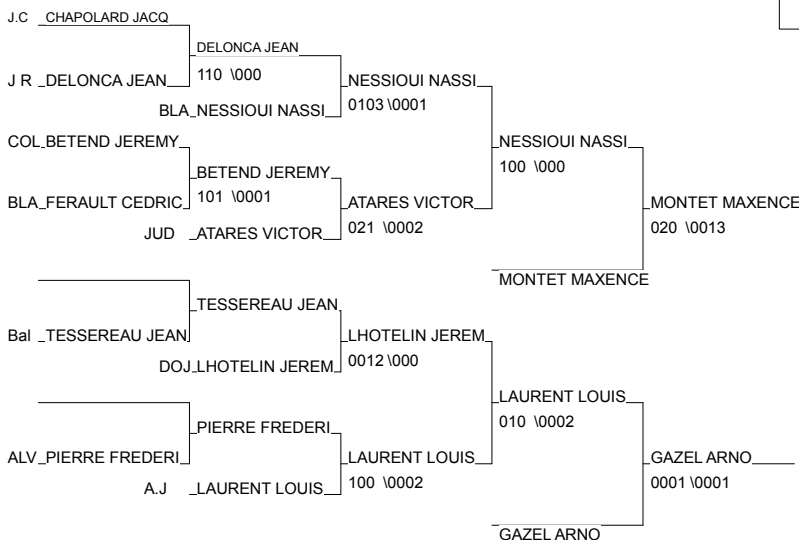

# T LABEL A SENIORS TLSE

Toulouse 13/12/2014

Cat. -81

Nb. Judokas : 23

1 - DOLIASHVILI PAATA	NICE JUDO	PACA	06
2 - LABRO ROMAIN	JUDO VILLEFRAN	MP	12
3 - DOLEAC GAE	GUC JCG	RA	38
3 - GUILLOT-ROSSELOT JO	DOJO NANTAIS	PDL	44
5 - LEROY AURELIEN	ACBB BOULOGNE	92	92
5 - ELFAIZ JULIEN	RED STAR C.MON	93	93
7 - JONARD CYRIL	A.J.LIMOGES	LIM	87
7 - SYSSA-MAGALE LORIC	DOJOTONIC - TO	MP	31

# T LABEL A SENIORS TLSE

Toulouse 13/12/2014

Cat. -90

Nb. Judokas : 21

1 - LAMOUR ANTOINE	SGS JUDO	91	SGS
2 - LAIGNES ANTHONY	J.C.MAISONS AL	94	J.C
3 - MONTET MAXENCE	CLERMONT AUVERAUV		CLE
3 - GAZEL ARNO	ALLIANCE SUD J	LR	ALL
5 - NESSIOUI NASSIM	BLANC MESNIL S	93	BLA
5 - LAURENT LOUIS	A.J.LIMOGES	LIM	A.J
7 - ATARES VICTOR	JUDO BINEFAR	ESP	JUD
7 - LHOTELIN JEREMIE	DOJO UNIONAIS	MP	DOJ