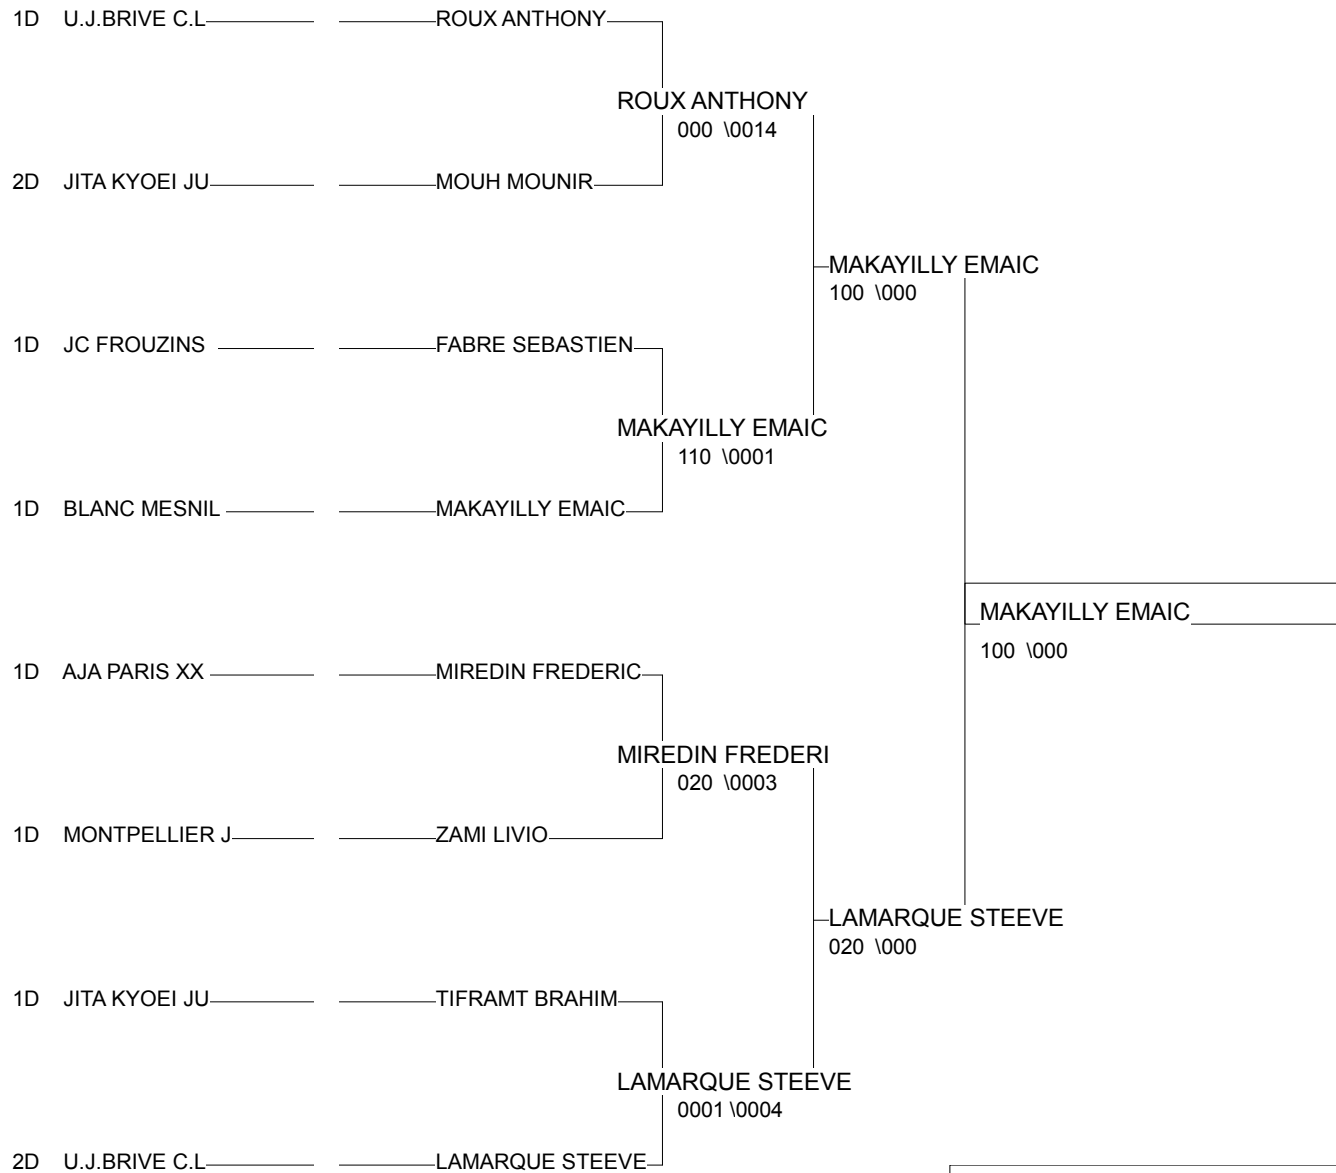

T LABEL A SENIORS TLSE

Toulouse 13/12/2014

Cat. -100

Nb. Judokas : 8

1 - MAKAYILLY EMAI BLANC MESNI93	P3
2 - LAMARQUE STEE U.J.BRIVE C.LLIM	P1
3 - MIRE DIN FREDEI AJA PARIS XX IDF	P2
3 - ROUX ANTHONY U.J.BRIVE C.LLIM	P4