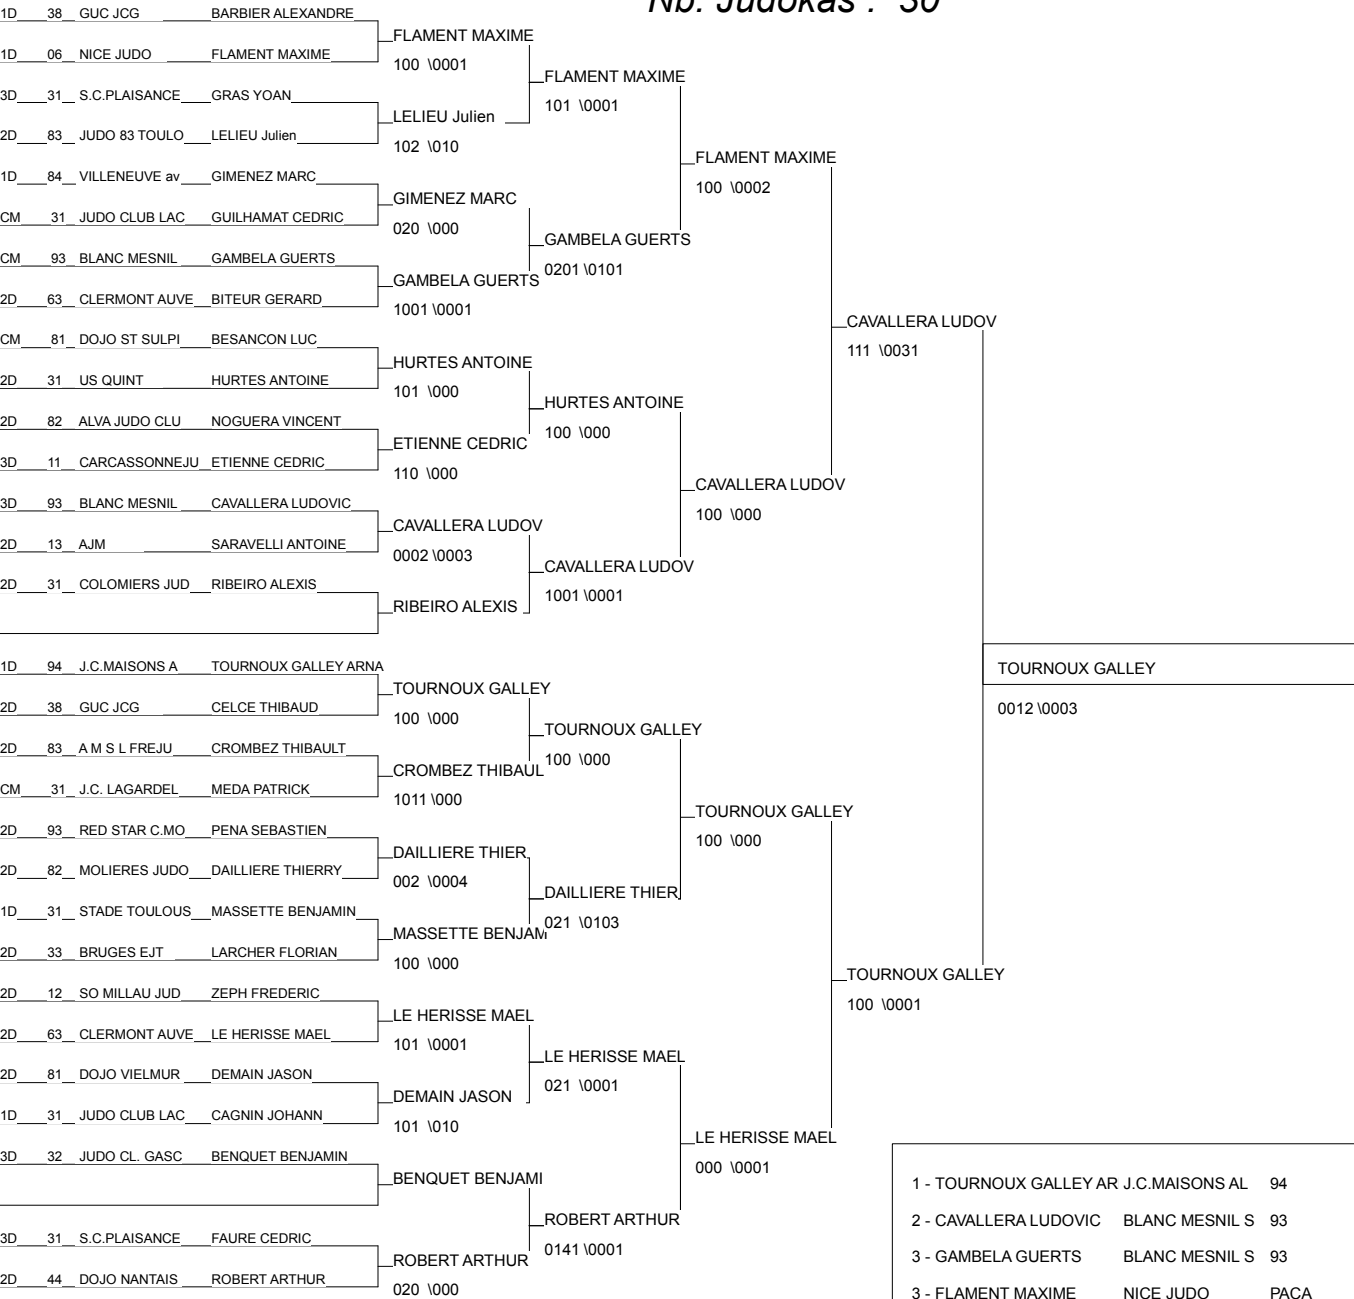

T LABEL A SENIORS TLSE

Toulouse 13/12/2014

Cat. -73

Nb. Judokas : 30