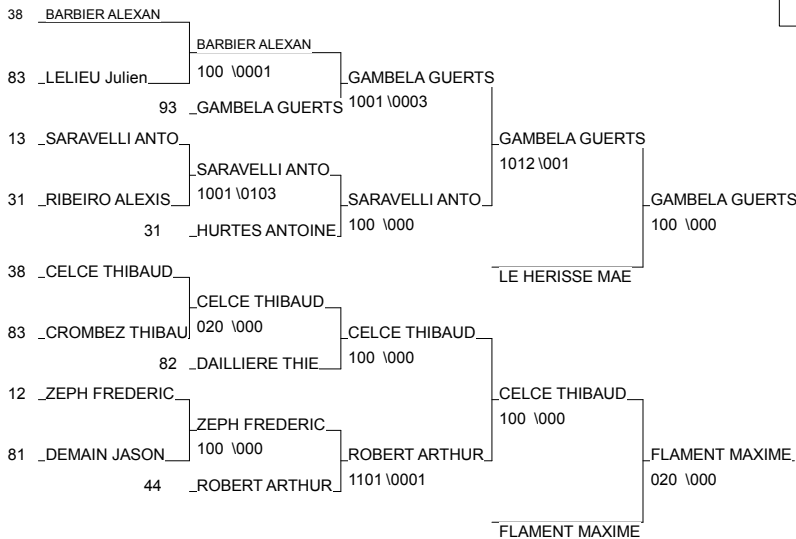

# T LABEL A SENIORS TLSE

Toulouse 13/12/2014

Cat. -66

Nb. Judokas : 28

1 - AZEMA KEVIN	J.C.MAISONS AL	94	94
2 - AIT-TALEB RACHID	BLANC MESNIL S	93	93
3 - RAUL CLEMENTE	JUDO BINEFAR	ESP	SP
3 - PILLOT MARTIN	DOJO NANTAIS	PDL	44
5 - AMAROUJ JORDDAN	USORLEAN.LOIRE	TBO	45
5 - SIMONI LOUIS	JC MORESTEL	RA	38
7 - GIRET NICOLAS	NICE JUDO	PACA	06
7 - RIBAC HUGO	AJA PARIS XX	IDF	IDF

# T LABEL A SENIORS TLSE

Toulouse 13/12/2014

Cat. -73

Nb. Judokas : 30

1 -	TOURNOUX GALLEY AR	J.C. MAISONS AL	94	94
2 -	CAVALLERA LUDOVIC	BLANC MESNIL S	93	93
3 -	GAMBELA GUERTS	BLANC MESNIL S	93	93
3 -	FLAMENT MAXIME	NICE JUDO	PACA	06
5 -	LE HERISSE MAEL	CLERMONT AUVERAUV		63
5 -	CELCE THIBAUD	GUC JCG	RA	38
7 -	SARAVELLI ANTOINE	AJM	PACA	13
7 -	ROBERT ARTHUR	DOJO NANTAIS	PDL	44

# T LABEL A SENIORS TLSE

Toulouse 13/12/2014

Cat. -81

Nb. Judokas : 23

1 - DOLIASHVILI PAATA	NICE JUDO	PACA	06
2 - LABRO ROMAIN	JUDO VILLEFRAN	MP	12
3 - DOLEAC GAE	GUC JCG	RA	38
3 - GUILLOT-ROSSELOT JO	DOJO NANTAIS	PDL	44
5 - LEROY AURELIEN	ACBB BOULOGNE	92	92
5 - ELFAIZ JULIEN	RED STAR C.MON	93	93
7 - JONARD CYRIL	A.J.LIMOGES	LIM	87
7 - SYSSA-MAGALE LORIC	DOJOTONIC - TO	MP	31