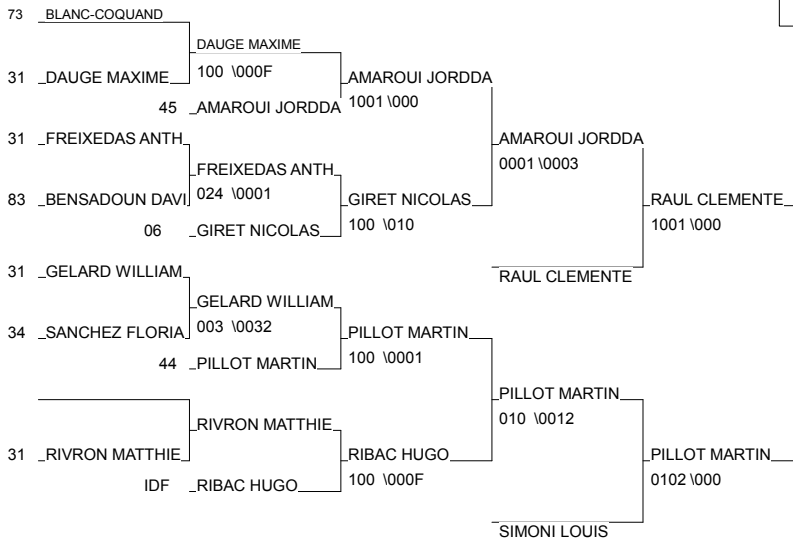

# T LABEL A SENIORS TLSE

Toulouse 13/12/2014

Cat. -60

Nb. Judokas : 8

1 - LEBOEDEC VICTOR RED STAR C.MO	P3
2 - BELNOUE PASCAL AMSLFREJLPACA	P3
3 - AUBERY MAXIME JUDO CLUB MAQU	P2
3 - GRATIEN GILLES DOJO NANTAIPDL	P4

# T LABEL A SENIORS TLSE

Toulouse 13/12/2014

Cat. -66

Nb. Judokas : 28

1 - AZEMA KEVIN	J.C.MAISONS AL	94	94
2 - AIT-TALEB RACHID	BLANC MESNIL S	93	93
3 - RAUL CLEMENTE	JUDO BINEFAR	ESP	SP
3 - PILLOT MARTIN	DOJO NANTAIS	PDL	44
5 - AMAROUJ JORDDAN	USORLEAN.LOIRE	TBO	45
5 - SIMONI LOUIS	JC MORESTEL	RA	38
7 - GIRET NICOLAS	NICE JUDO	PACA	06
7 - RIBAC HUGO	AJA PARIS XX	IDF	IDF

# T LABEL A SENIORS TLSE

Toulouse 13/12/2014

Cat. -73

Nb. Judokas : 30

1 -	TOURNOUX GALLEY AR	J.C. MAISONS AL	94	94
2 -	CAVALLERA LUDOVIC	BLANC MESNIL S	93	93
3 -	GAMBELA GUERTS	BLANC MESNIL S	93	93
3 -	FLAMENT MAXIME	NICE JUDO	PACA	06
5 -	LE HERISSE MAEL	CLERMONT AUVERAUV		63
5 -	CELCE THIBAUD	GUC JCG	RA	38
7 -	SARAVELLI ANTOINE	AJM	PACA	13
7 -	ROBERT ARTHUR	DOJO NANTAIS	PDL	44