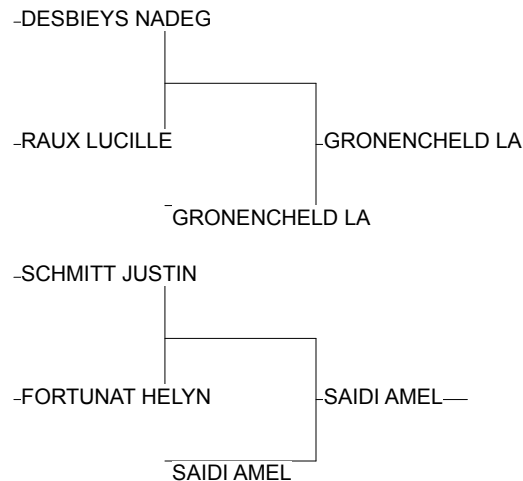

Ordre des combats: 1x2 - 2x3 - 1x3

# T LABEL A SENIORS TLSE

Toulouse 13/12/2014

Cat. -57

Nb. Judokas : 8

1 - PROUTEAU MEL/AJM	PACA	P4
2 - SERT GERALDINI GUC JCG	RA	P3
3 - GRONENCHELD   BalmaSt-Exupe	MP	P4
3 - SAIDI AMEL	ESSM KODOKRA	P1
7 - DESBIEYS NADE	DOJO ANGLO'AQU	P2
7 - SCHMITT JUSTIN	BLAGNAC S. CMP	P2