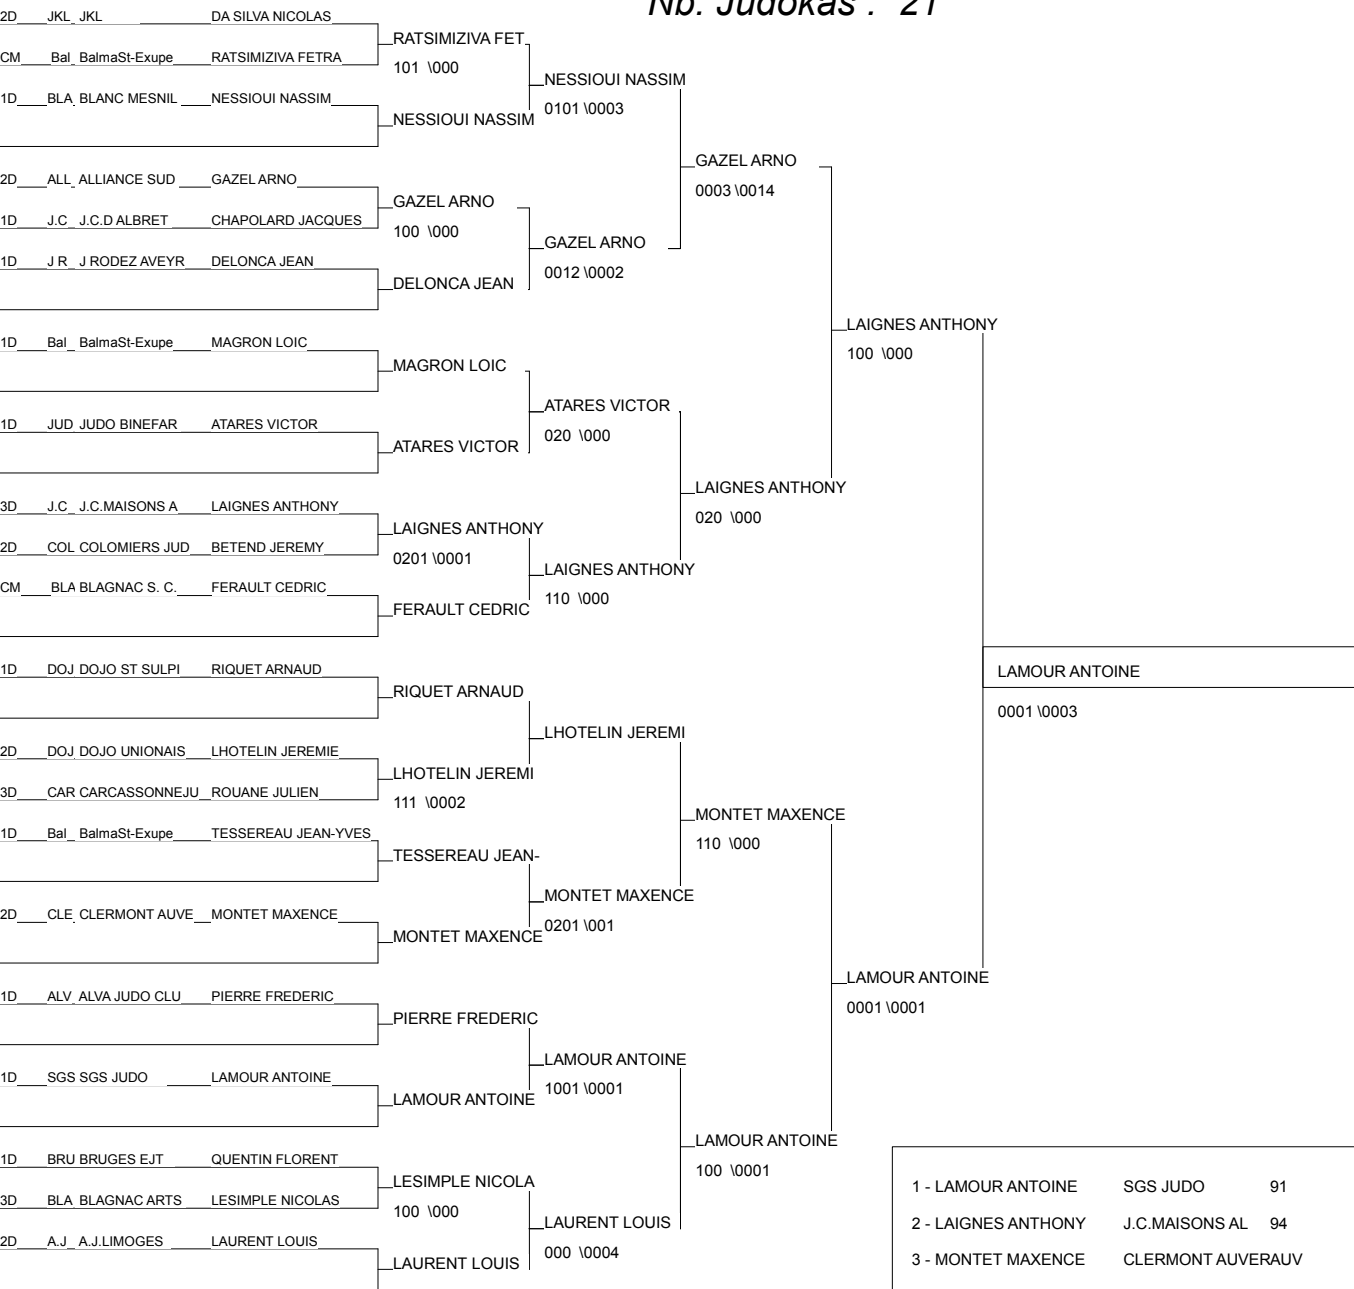

T LABEL A SENIORS TLSE

Toulouse 13/12/2014

Cat. -90

Nb. Judokas : 21