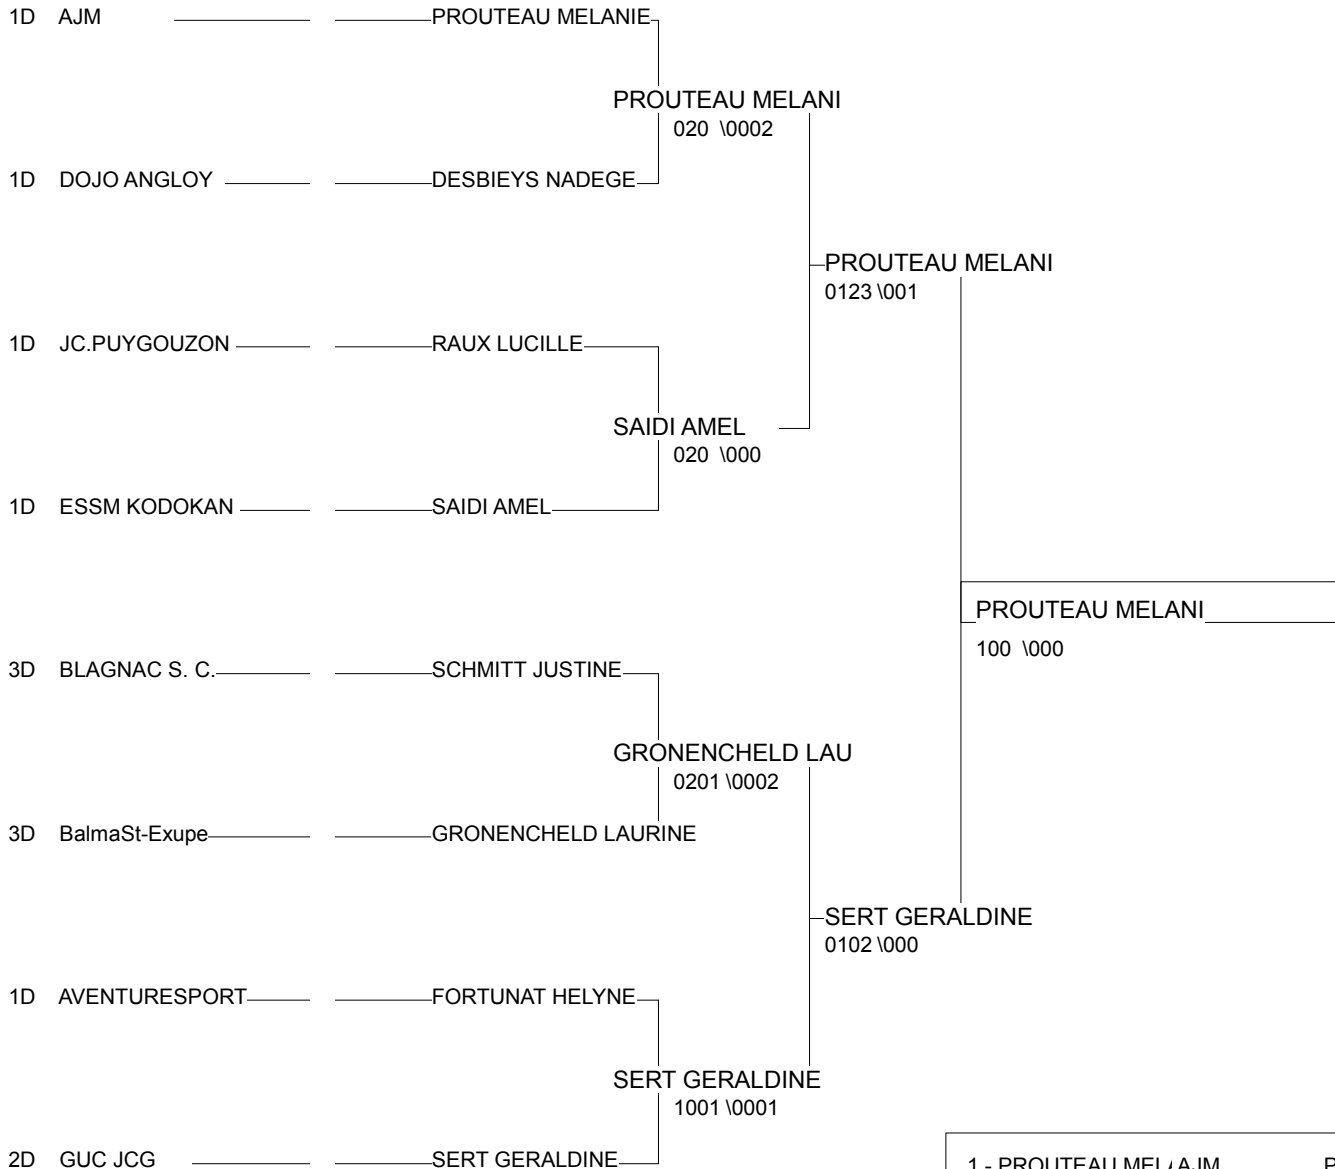

T LABEL A SENIORS TLSE

Toulouse 13/12/2014

Cat. -57

Nb. Judokas : 8