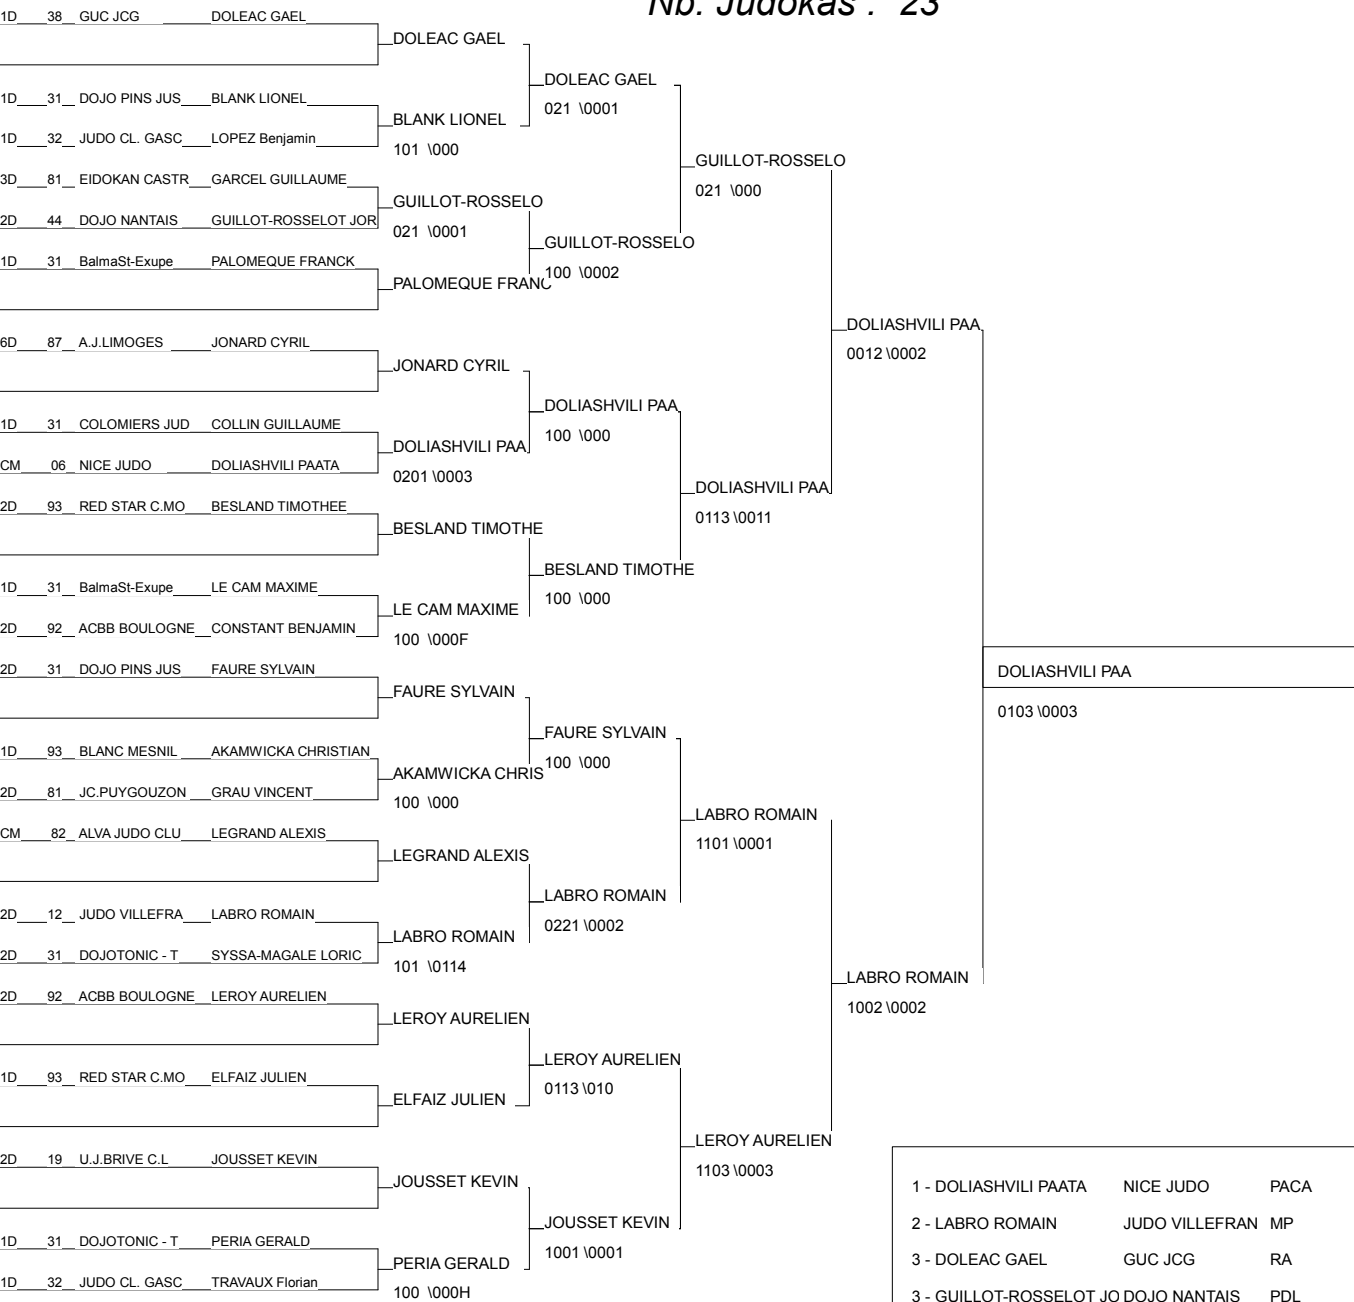

T LABEL A SENIORS TLSE

Toulouse 13/12/2014

Cat. -81

Nb. Judokas : 23