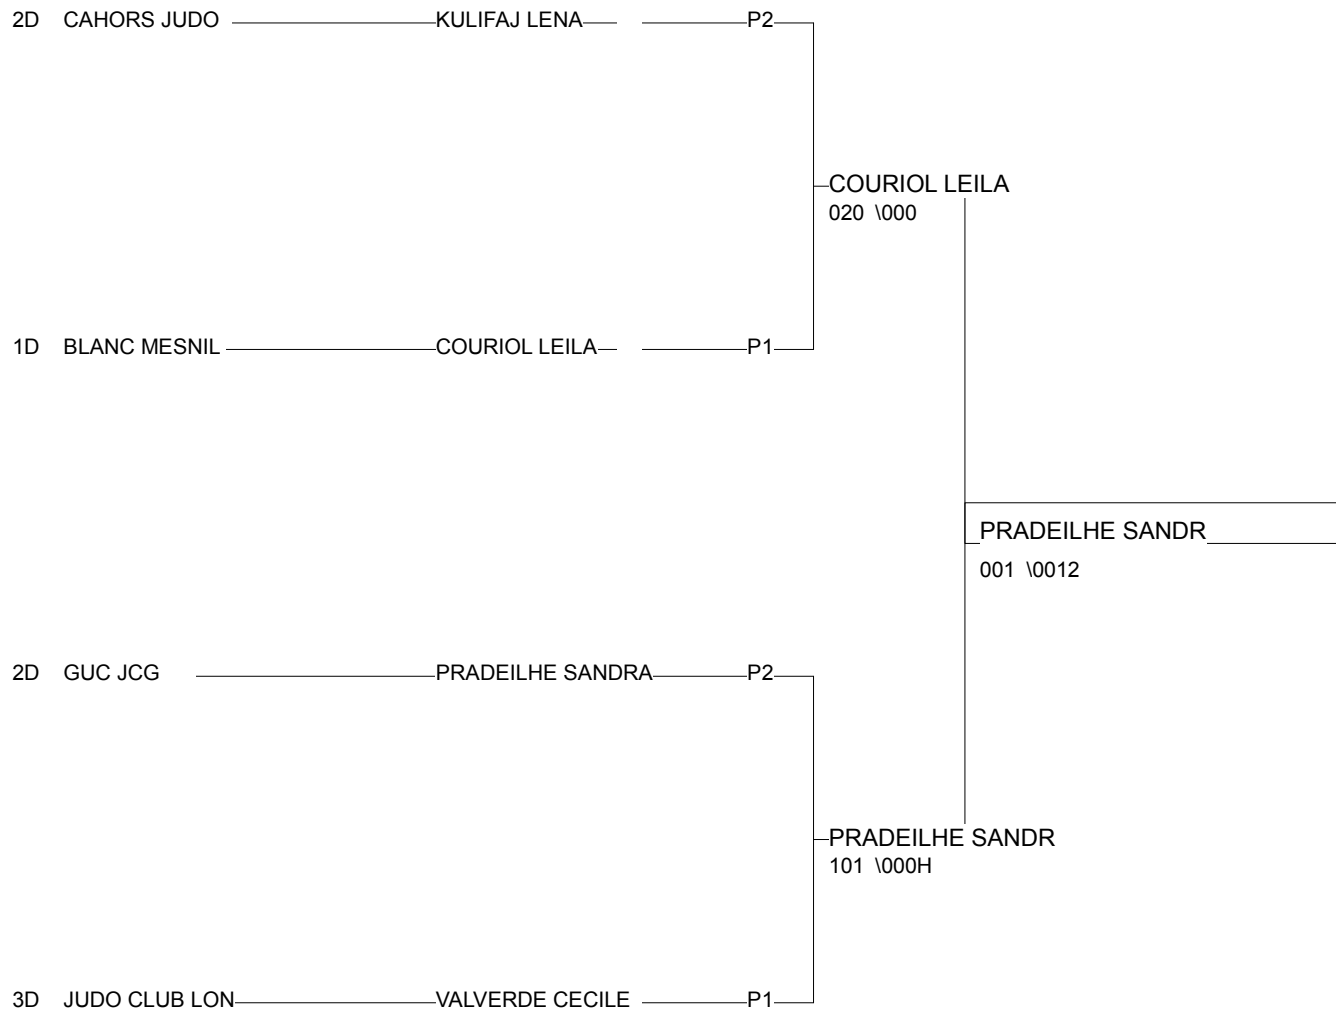

T LABEL A SENIORS TLSE

Toulouse 13/12/2014

Cat. -70

Nb. Judokas : 4

1 - PRADEILHE SANI	GUC JCG	RA	P2
2 - COURIOL LEILA	BLANC MESNI93		P1
3 - KULIFAJ LENA	CAHORS JUD(MP		P2
3 - VALVERDE CECII	JUDO CLUB L(MP		P1