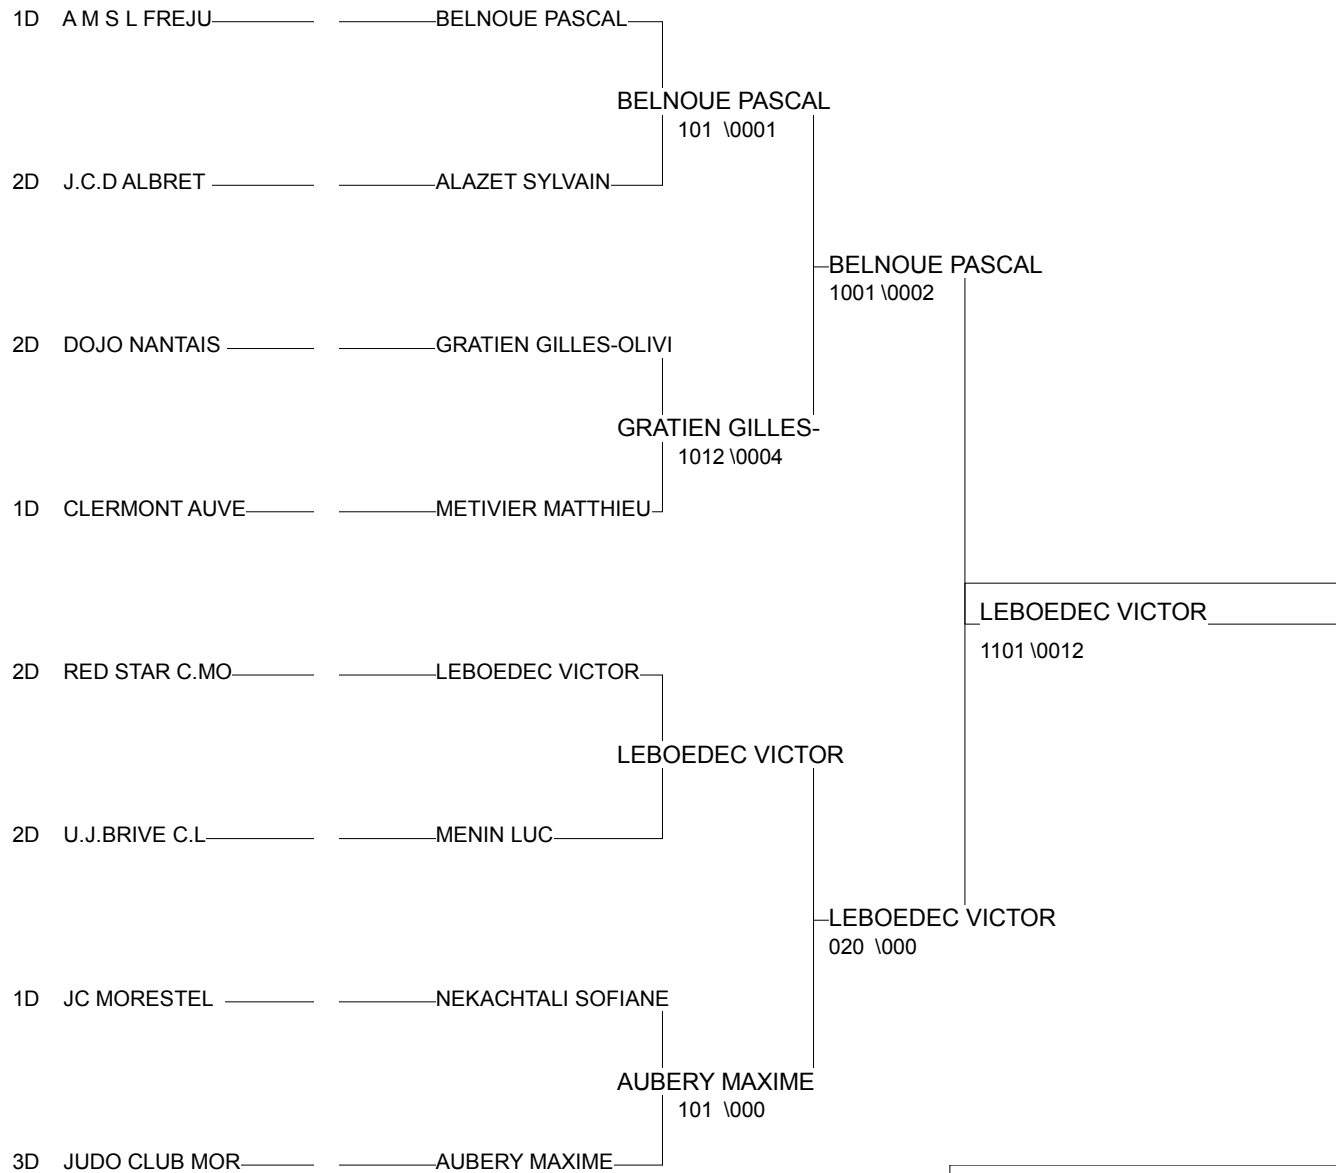

T LABEL A SENIORS TLSE

Toulouse 13/12/2014

Cat. -60

Nb. Judokas : 8

1 - LEBOEDEC VICTOR RED STAR C.MO	P3
2 - BELNOUE PASCAL AMSLFREJLPACA	P3
3 - AUBERY MAXIME JUDO CLUB MAQU	P2
3 - GRATIEN GILLES DOJO NANTAIPDL	P4