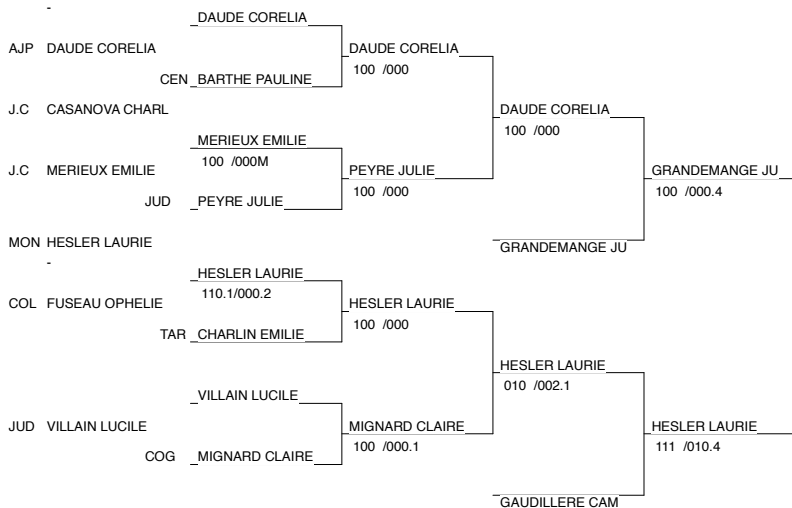

Tournoi National Label A

le 7 décembre 2013 à Nîmes

Cat. -57

Nb. de Judokas: 18