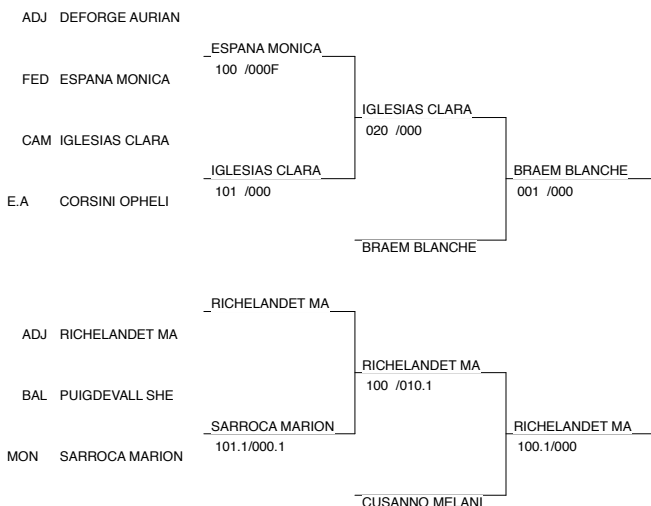

Tournoi National Label A

le 7 décembre 2013 à Nîmes

Cat. -63

Nb. de Judokas: 15