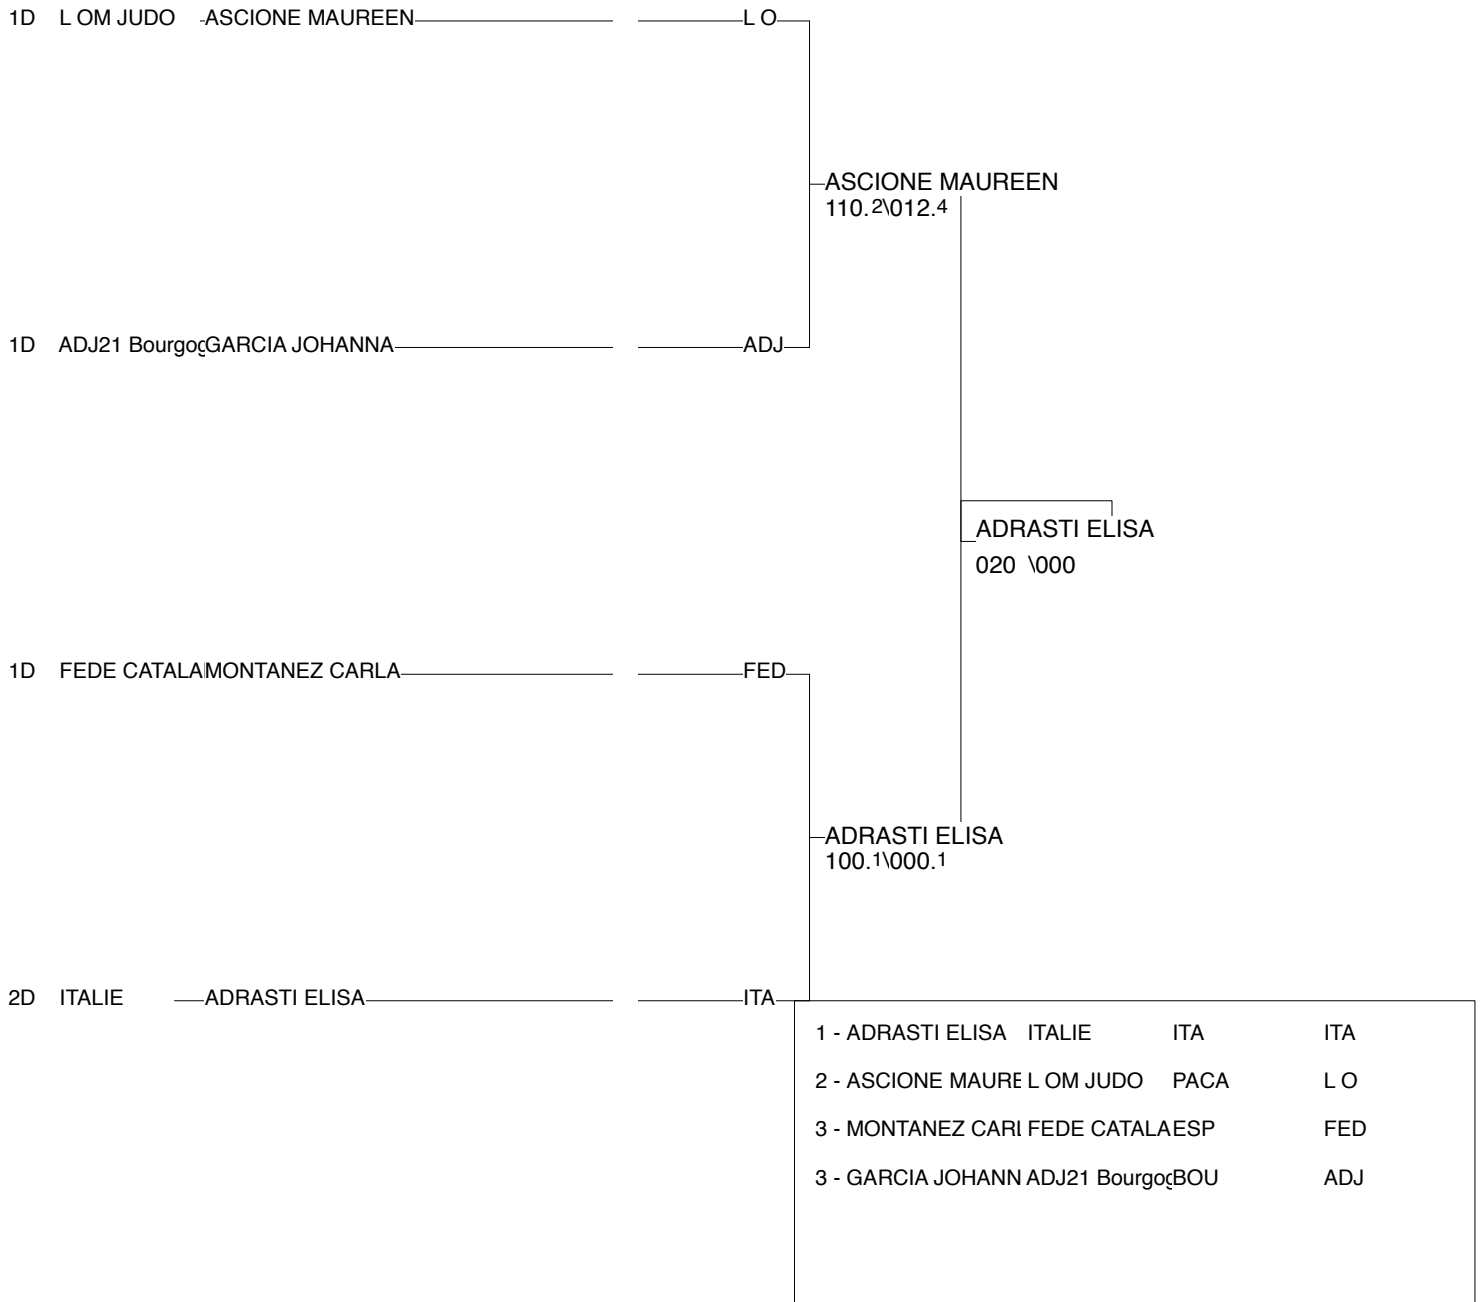

Tournoi National Label A

le 7 décembre 2013 à Nîmes

Cat. -44

Nb. de Judokas: 4