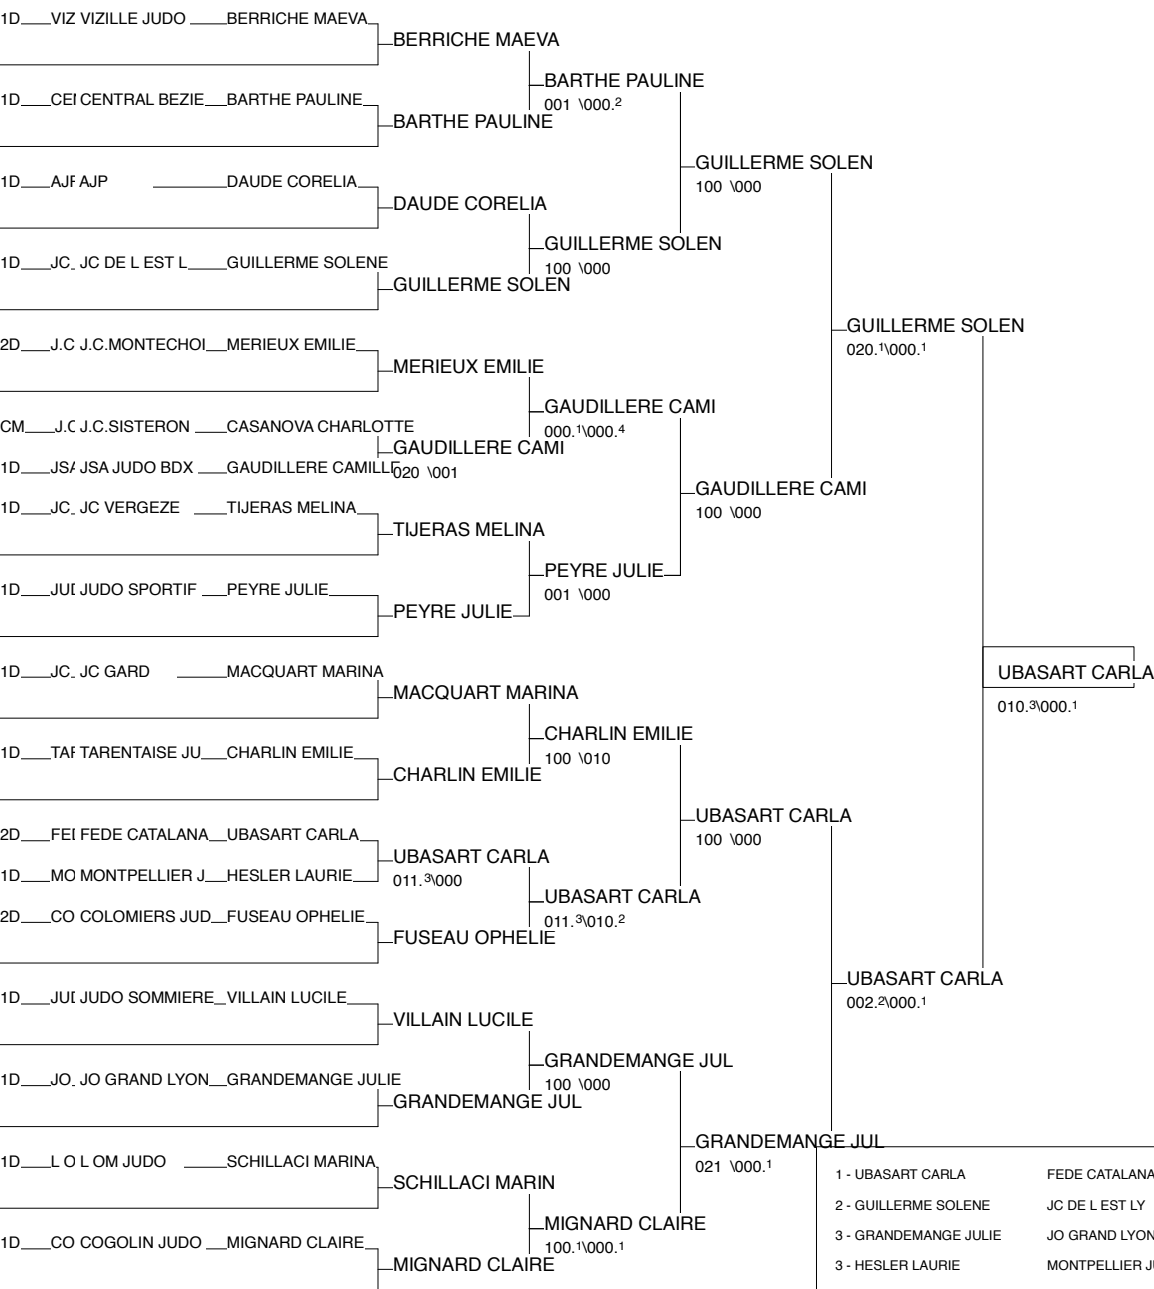

Tournoi National Label A

le 7 décembre 2013 à Nîmes

Cat. -57

Nb. de Judokas: 18