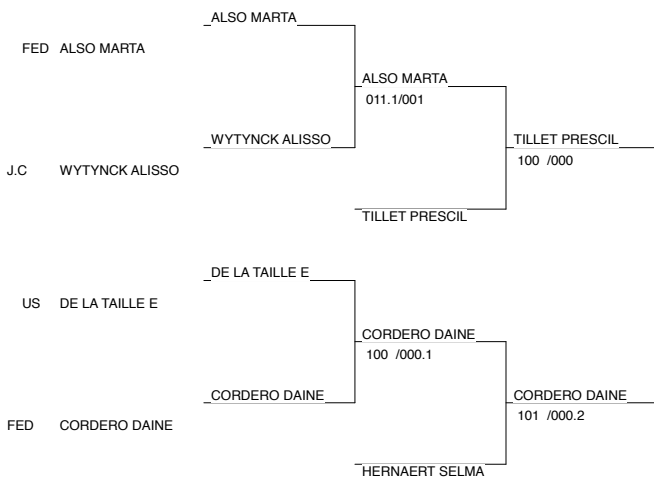

Tournoi National Label A

le 7 décembre 2013 à Nîmes

Cat. -48

Nb. de Judokas: 9