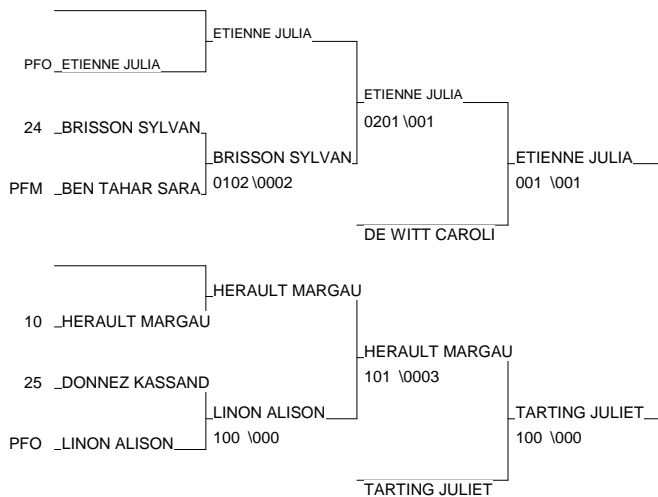

Tournoi EPINAY / SENART

Epina y / Senart 22/02/2014

Cat. -63

Nb. Judokas : 22

1 - MARCHESE LISA	PASSIONJUDO35	PFM	PFM
2 - GIORGI STEPHANIE	US.ORLEANS LOI 07		07
3 - RICHELANDET MANON	A.D.J. 21	PFS	PFS
3 - DULONG MARJORIE	JC HENRI IV	PFB	PFB
5 - FALMANE MARINE	BELGIQUE	BEL	BEL
5 - MARY CORALIE	SPORTING MARNAPFS		PFS
7 - HUBERT ANAIS	276 JUDO	02	02
7 - EME CLEMENCE	STADE LAURENTI	PFM	PFM

Tournoi EPINAY / SENART

Epina y / Senart 22/02/2014

Cat. -70

Nb. Judokas : 13

1 - DUTERTRE PAULINE	DOJO NANTAIS	PFB	PFB
2 - LALANDE CHLOE	UNION CHOLET J	PFO	PFO
3 - ETIENNE JULIA	ALLIANCE JUDO	PFO	PFO
3 - TARTING JULIETTE	L OM JUDO	NAT	NAT
5 - DE WITT CAROLINE	PAYS BAS	NDL	NDL
5 - HERAULT MARGAUX	LA COURONNE GD10		10
7 - BRISSON SYLVANIE	JUDO OISE PICA	24	24
7 - LINON ALISON	JC DE GOINCOUR	PFO	PFO

Tournoi EPINAY / SENART

Epinay / Senart 22/02/2014

Cat. -78

Nb. Judokas : 4

1 - PIERRET JULIE	LA COURONNE	10	P2
2 - GIL MATHILDE	SPORTING MARN	01	P1
3 - MARCHAND VALI	FRANCHE COMTE	03	P1
3 - PAPEQUE YVETTE	276 JUDO	02	P2