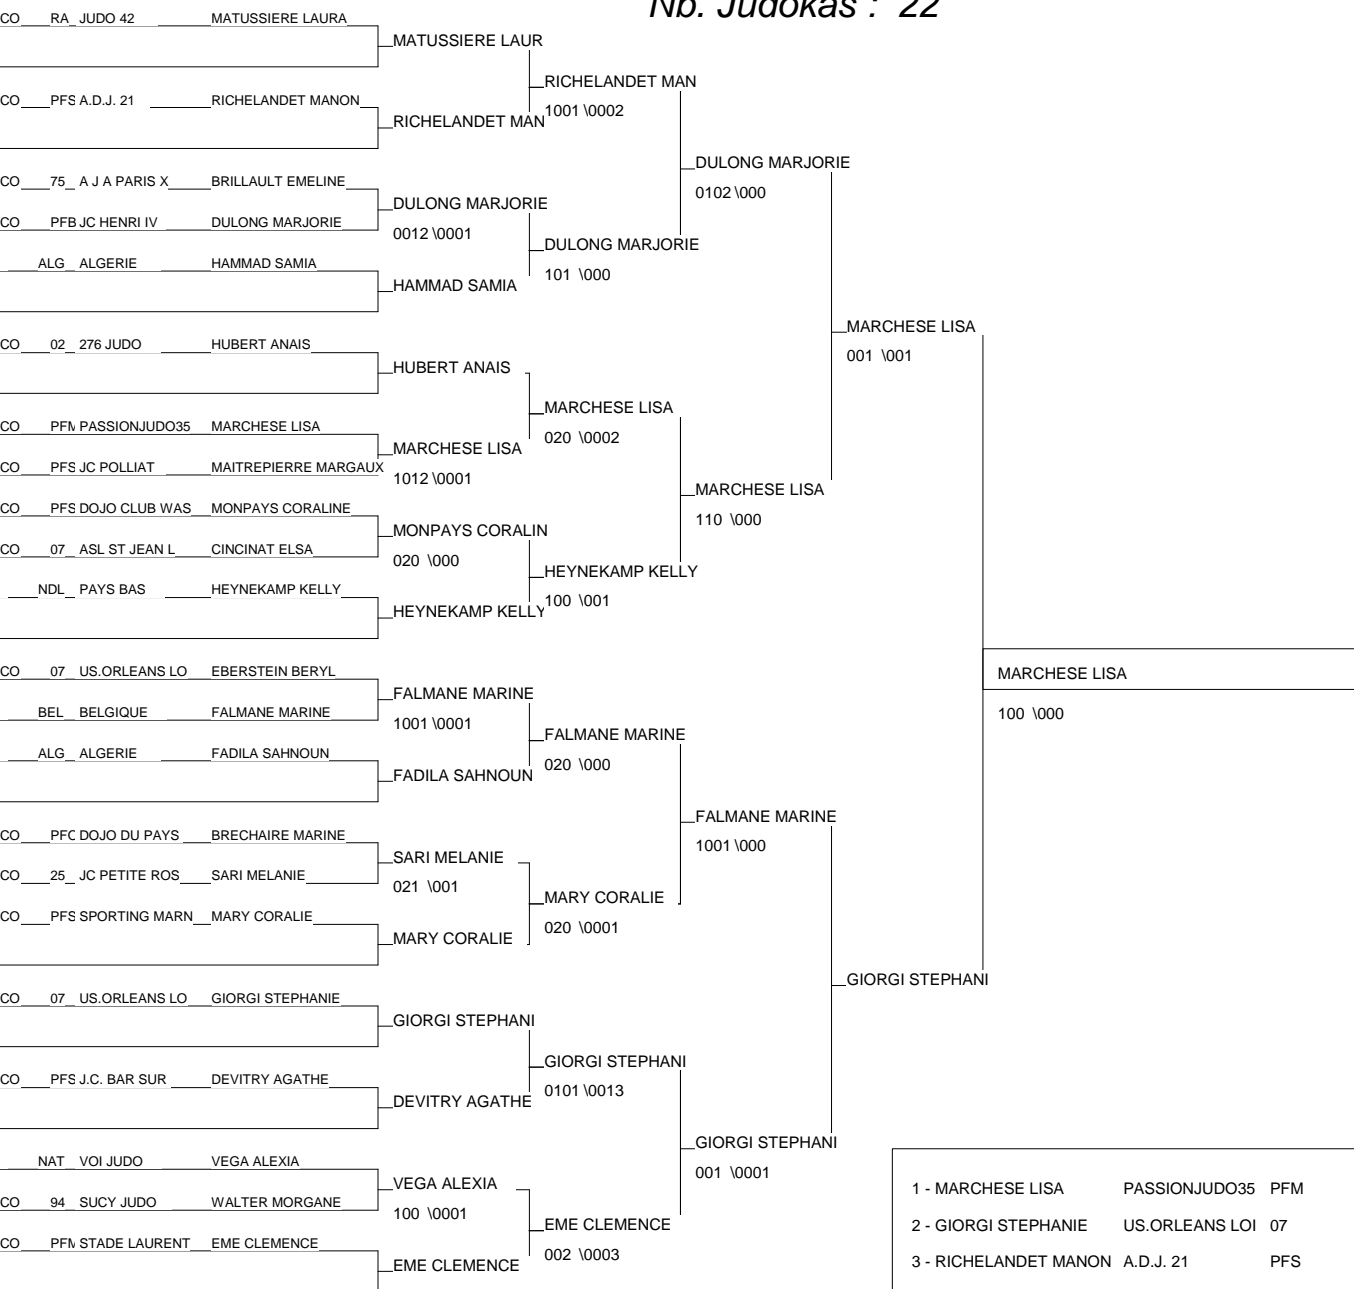

Tournoi EPINAY / SENART

Epina y / Senart 22/02/2014

Cat. -63

Nb. Judokas : 22