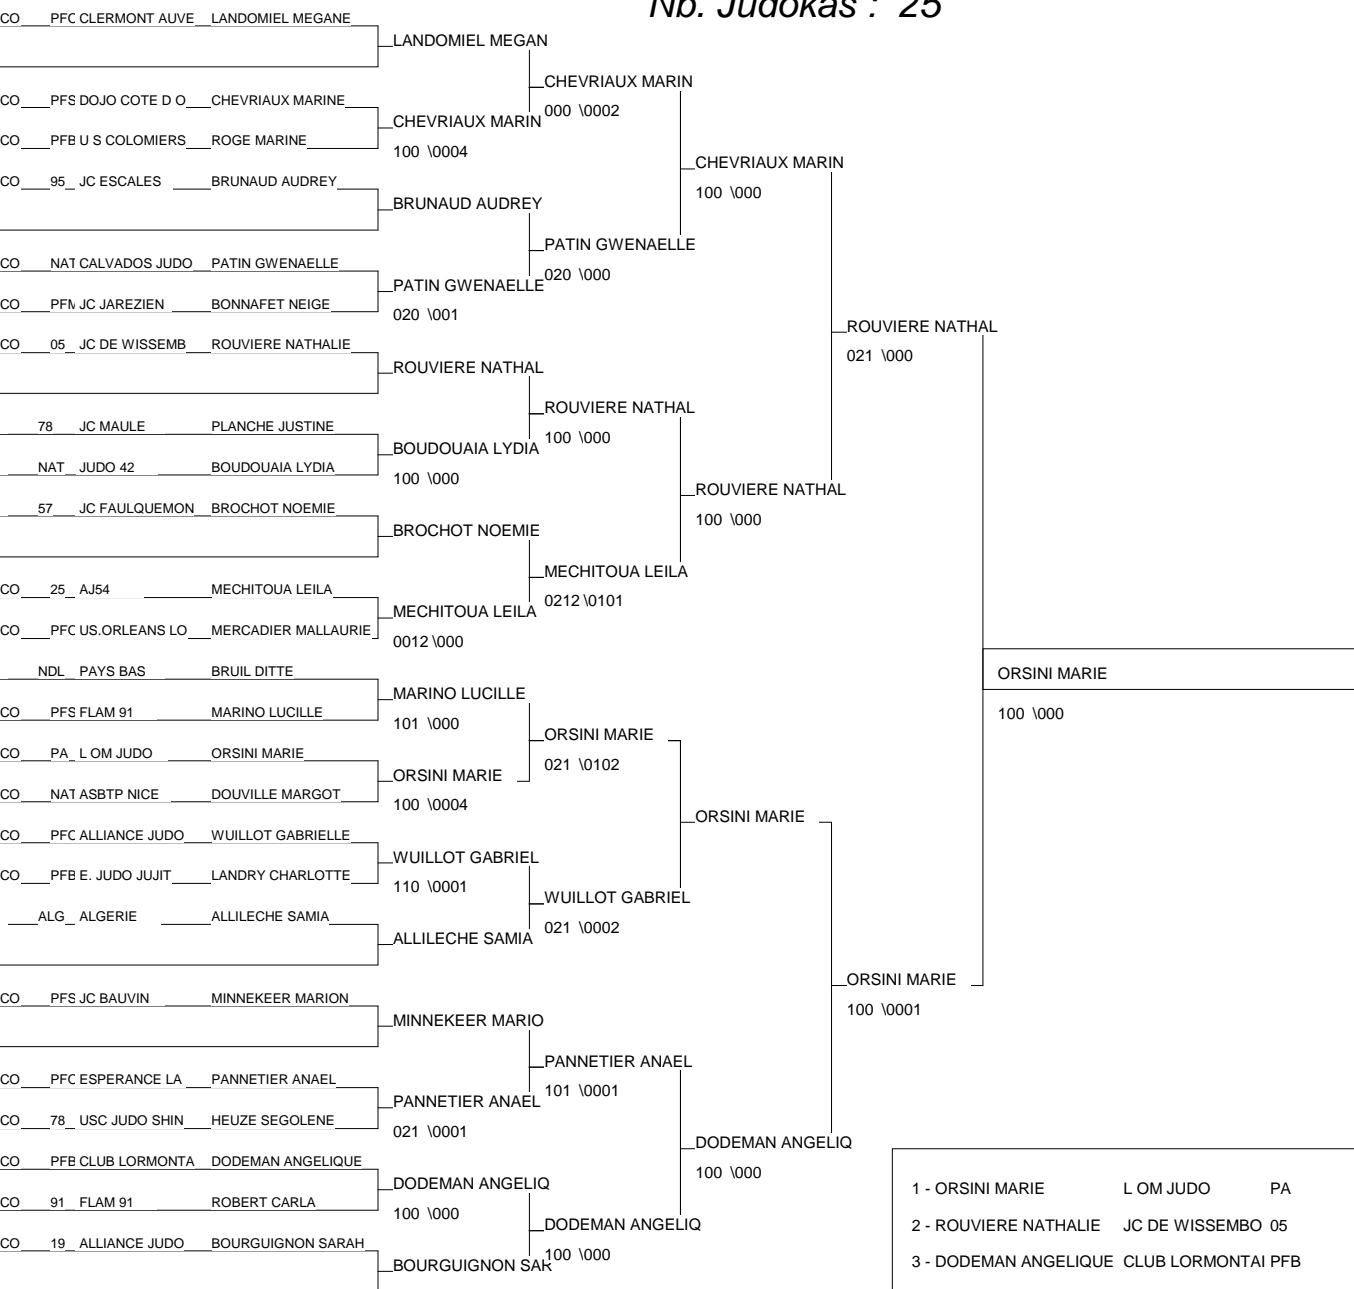

Tournoi EPINAY / SENART

Epina y / Senart 22/02/2014

Cat. -52

Nb. Judokas : 25

1 - ORSINI MARIE	L OM JUDO	PA	PA
2 - ROUVIERE NATHALIE	JC DE WISSEMBO	05	05
3 - DODEMAN ANGELIQUE	CLUB LORMONTAI	PFB	PFB
3 - CHEVRIAUX MARINE	DOJO COTE D OR	PFS	PFS
5 - MECHITOUA LEILA	AJ54	25	25
5 - PANNETIER ANAEL	ESPERANCE LA B	PFO	PFO
7 - PATIN GWENAELLE	CALVADOS JUDO	NAT	NAT
7 - DOUVILLE MARGOT	ASBTP NICE	NAT	NAT