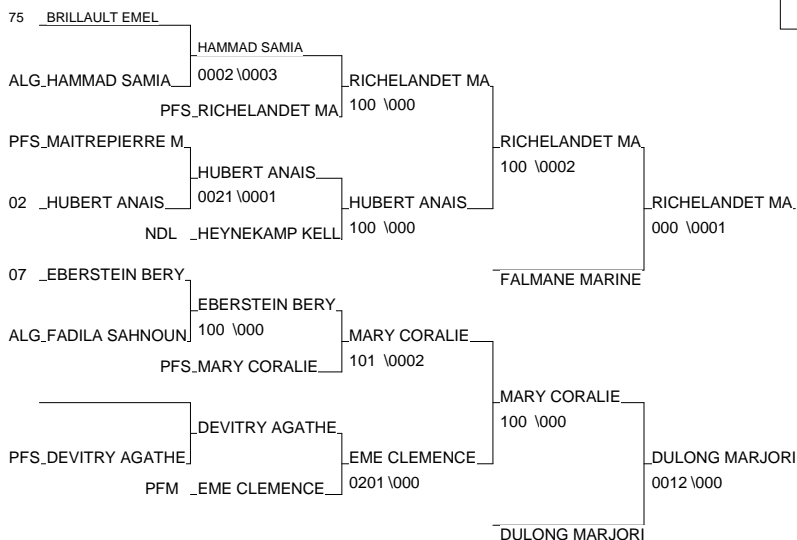

Tournoi EPINAY / SENART

Epina y / Senart 22/02/2014

Cat. -63

Nb. Judokas : 22

1 - MARCHESE LISA	PASSIONJUDO35	PFM	PFM
2 - GIORGI STEPHANIE	US.ORLEANS LOI 07		07
3 - RICHELANDET MANON	A.D.J. 21	PFS	PFS
3 - DULONG MARJORIE	JC HENRI IV	PFB	PFB
5 - FALMANE MARINE	BELGIQUE	BEL	BEL
5 - MARY CORALIE	SPORTING MARNAPFS		PFS
7 - HUBERT ANAIS	276 JUDO	02	02
7 - EME CLEMENCE	STADE LAURENTI	PFM	PFM

Tournoi EPINAY / SENART

Epina y / Senart 22/02/2014

Cat. -70

Nb. Judokas : 13

1 - DUTERTRE PAULINE	DOJO NANTAIS	PFB	PFB
2 - LALANDE CHLOE	UNION CHOLET J	PFO	PFO
3 - ETIENNE JULIA	ALLIANCE JUDO	PFO	PFO
3 - TARTING JULIETTE	L OM JUDO	NAT	NAT
5 - DE WITT CAROLINE	PAYS BAS	NDL	NDL
5 - HERAULT MARGAUX	LA COURONNE GD10		10
7 - BRISSON SYLVANIE	JUDO OISE PICA	24	24
7 - LINON ALISON	JC DE GOINCOUR	PFO	PFO