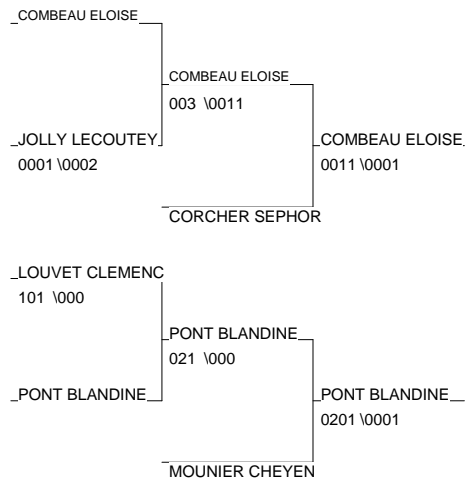

Tournoi EPINAY / SENART

Epina y / Senart 22/02/2014

Cat. -48

Nb. Judokas : 14

1 - GERNO STEPHANIE	VILLEMOMBLE SP	PFO	PFO
2 - LHENRY MARINE	J.C. ARS SUR M	25	25
3 - COMBEAU ELOISE	ALLIANCE JUDO	PFO	PFO
3 - PONT BLANDINE	OM JUDO	NAT	NAT
5 - CORCHER SEPHORA	C.P.B. RENNES	PFO	PFO
5 - MOUNIER CHEYENNE	J.C.GRD QUEVIL	02	02
7 - JOLLY LECOUTEY MORI	US ETREPAGNY	PFO	PFO
7 - LOUVET CLEMENCE	JUDO AMIENS ME	PFS	PFS