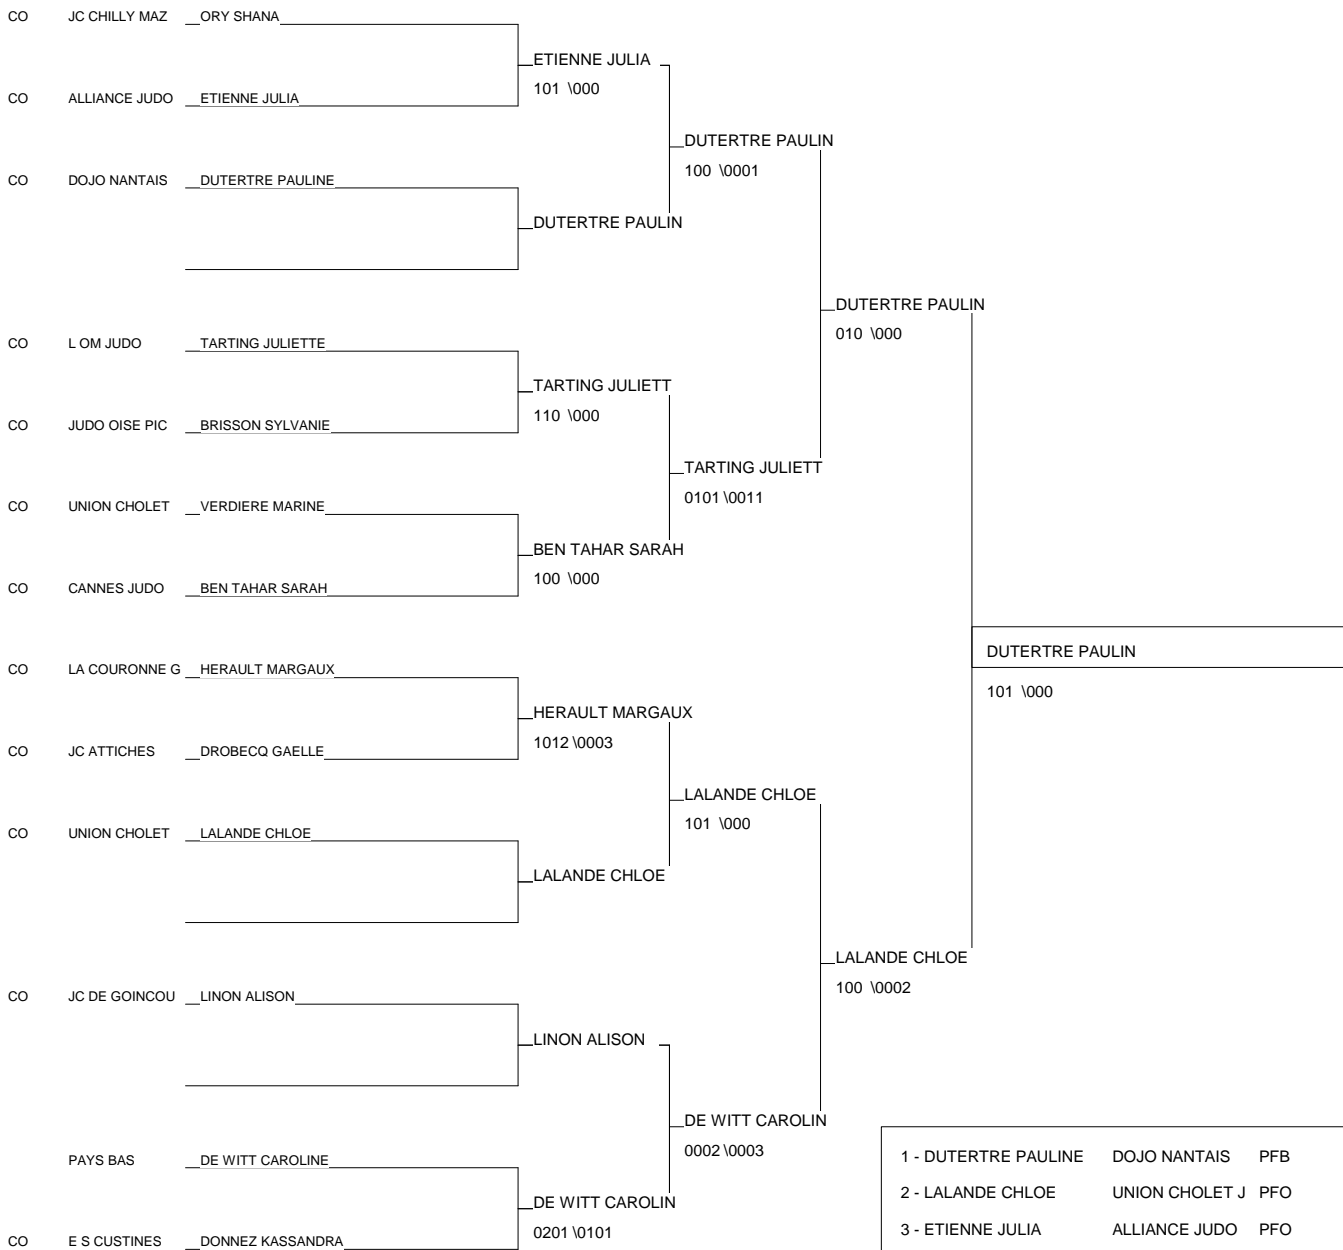

Tournoi EPINAY / SENART

Epina y / Senart 22/02/2014

Cat. -70

Nb. Judokas : 13