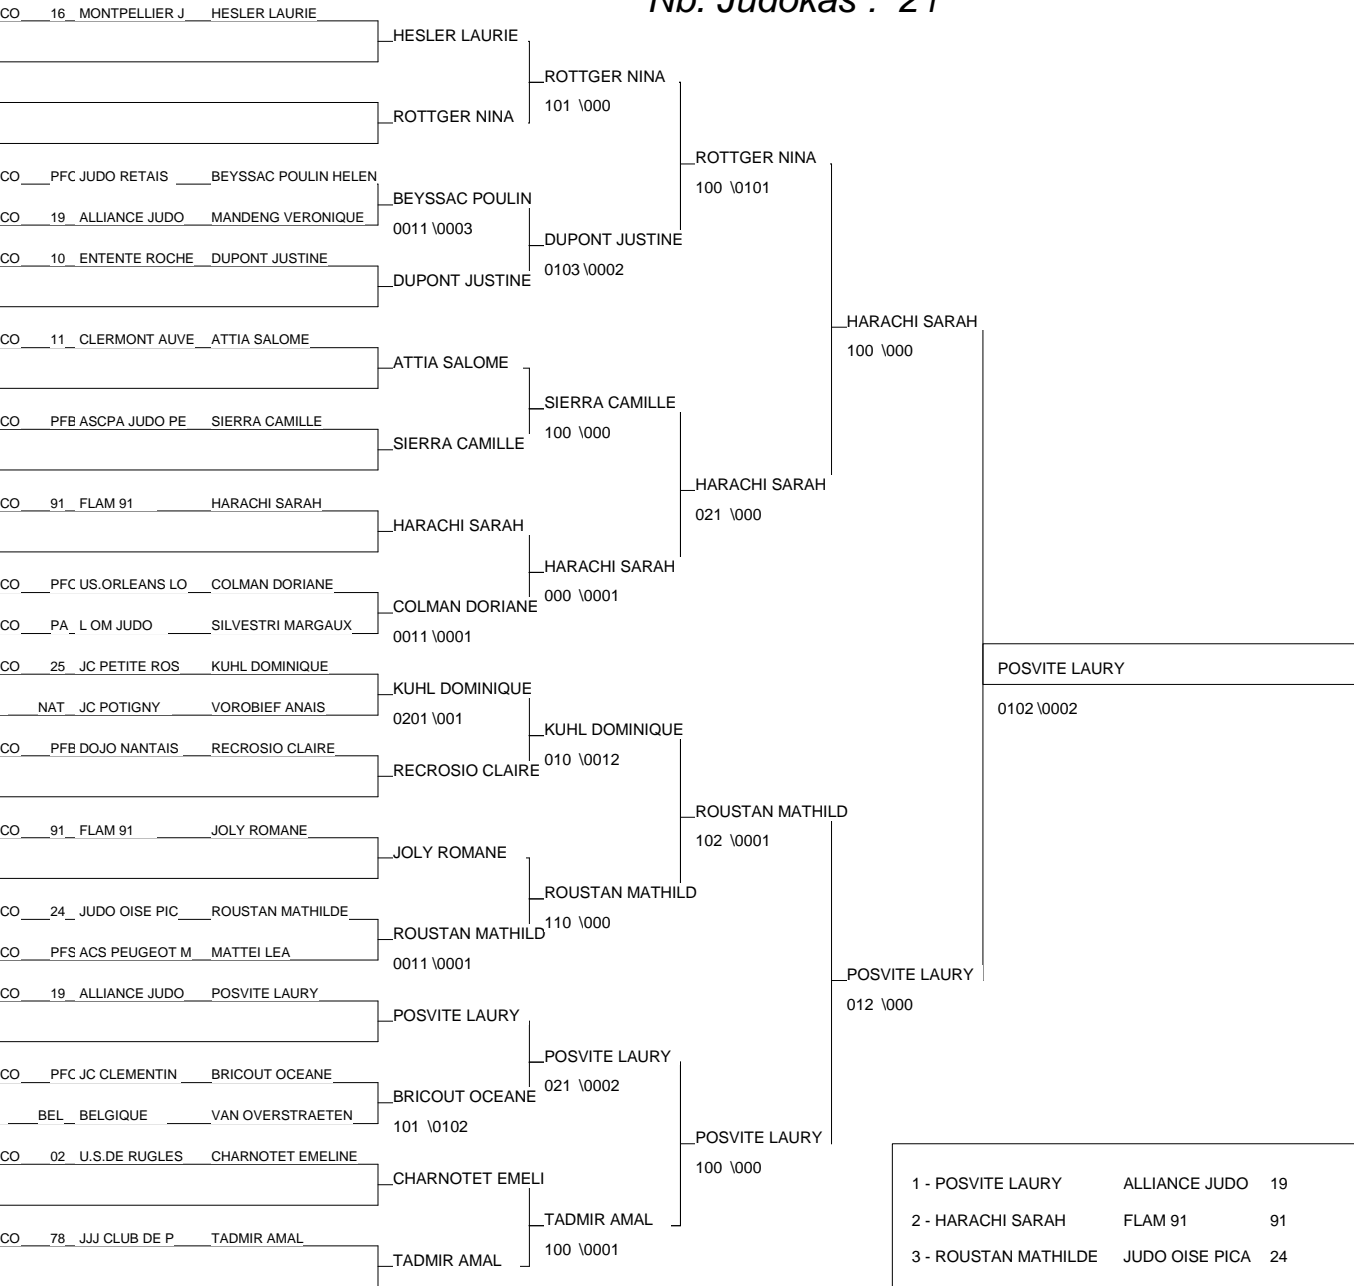

Tournoi EPINAY / SENART

Epina y / Senart 22/02/2014

Cat. -57

Nb. Judokas : 21