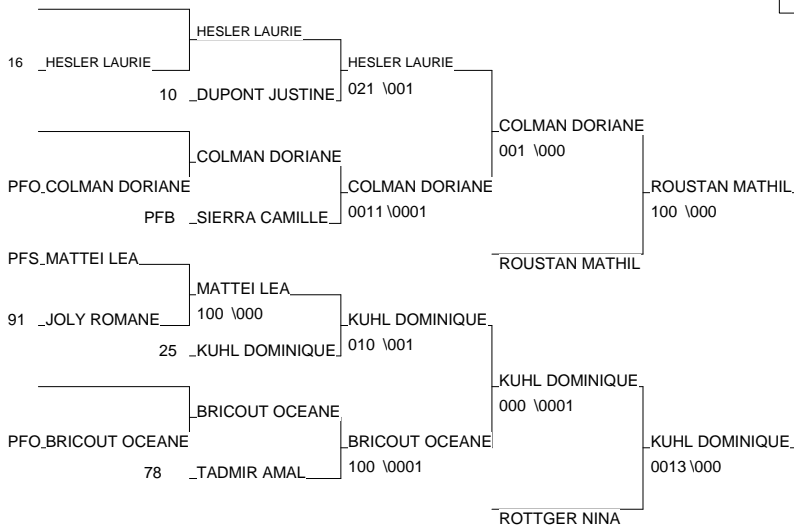

Tournoi EPINAY / SENART

Epina y / Senart 22/02/2014

Cat. -57

Nb. Judokas : 21

1 - POSVITE LAURY	ALLIANCE JUDO	19	19
2 - HARACHI SARAH	FLAM 91	91	91
3 - ROUSTAN MATHILDE	JUDO OISE PICA	24	24
3 - KUHL DOMINIQUE	JC PETITE ROSS	25	25
5 - COLMAN DORIANE	US.ORLEANS LOI PFO		PFO
5 - ROTTGER NINA	DOJO REMOIS PFB		PFB
7 - HESLER LAURIE	MONTPELLIER JU	16	16
7 - BRICOUT OCEANE	JC CLEMENTIN PFO		PFO