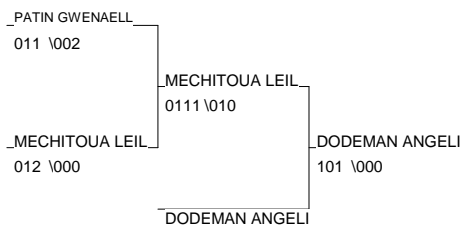

Tournoi EPINAY / SENART

Epina y / Senart 22/02/2014

Cat. -52

Nb. Judokas : 25

1 - ORSINI MARIE	L OM JUDO	PA	PA
2 - ROUVIERE NATHALIE	JC DE WISSEMBO	05	05
3 - DODEMAN ANGELIQUE	CLUB LORMONTAI	PFB	PFB
3 - CHEVRIAUX MARINE	DOJO COTE D OR	PFS	PFS
5 - MECHITOUA LEILA	AJ54	25	25
5 - PANNETIER ANAEL	ESPERANCE LA B	PFO	PFO
7 - PATIN GWENAELLE	CALVADOS JUDO	NAT	NAT
7 - DOUVILLE MARGOT	ASBTP NICE	NAT	NAT

Tournoi EPINAY / SENART

Epina y / Senart 22/02/2014

Cat. -57

Nb. Judokas : 21

1 - POSVITE LAURY	ALLIANCE JUDO	19	19
2 - HARACHI SARAH	FLAM 91	91	91
3 - ROUSTAN MATHILDE	JUDO OISE PICA	24	24
3 - KUHL DOMINIQUE	JC PETITE ROSS	25	25
5 - COLMAN DORIANE	US.ORLEANS LOI PFO		PFO
5 - ROTTGER NINA	DOJO REMOIS PFB		PFB
7 - HESLER LAURIE	MONTPELLIER JU	16	16
7 - BRICOUT OCEANE	JC CLEMENTIN PFO		PFO