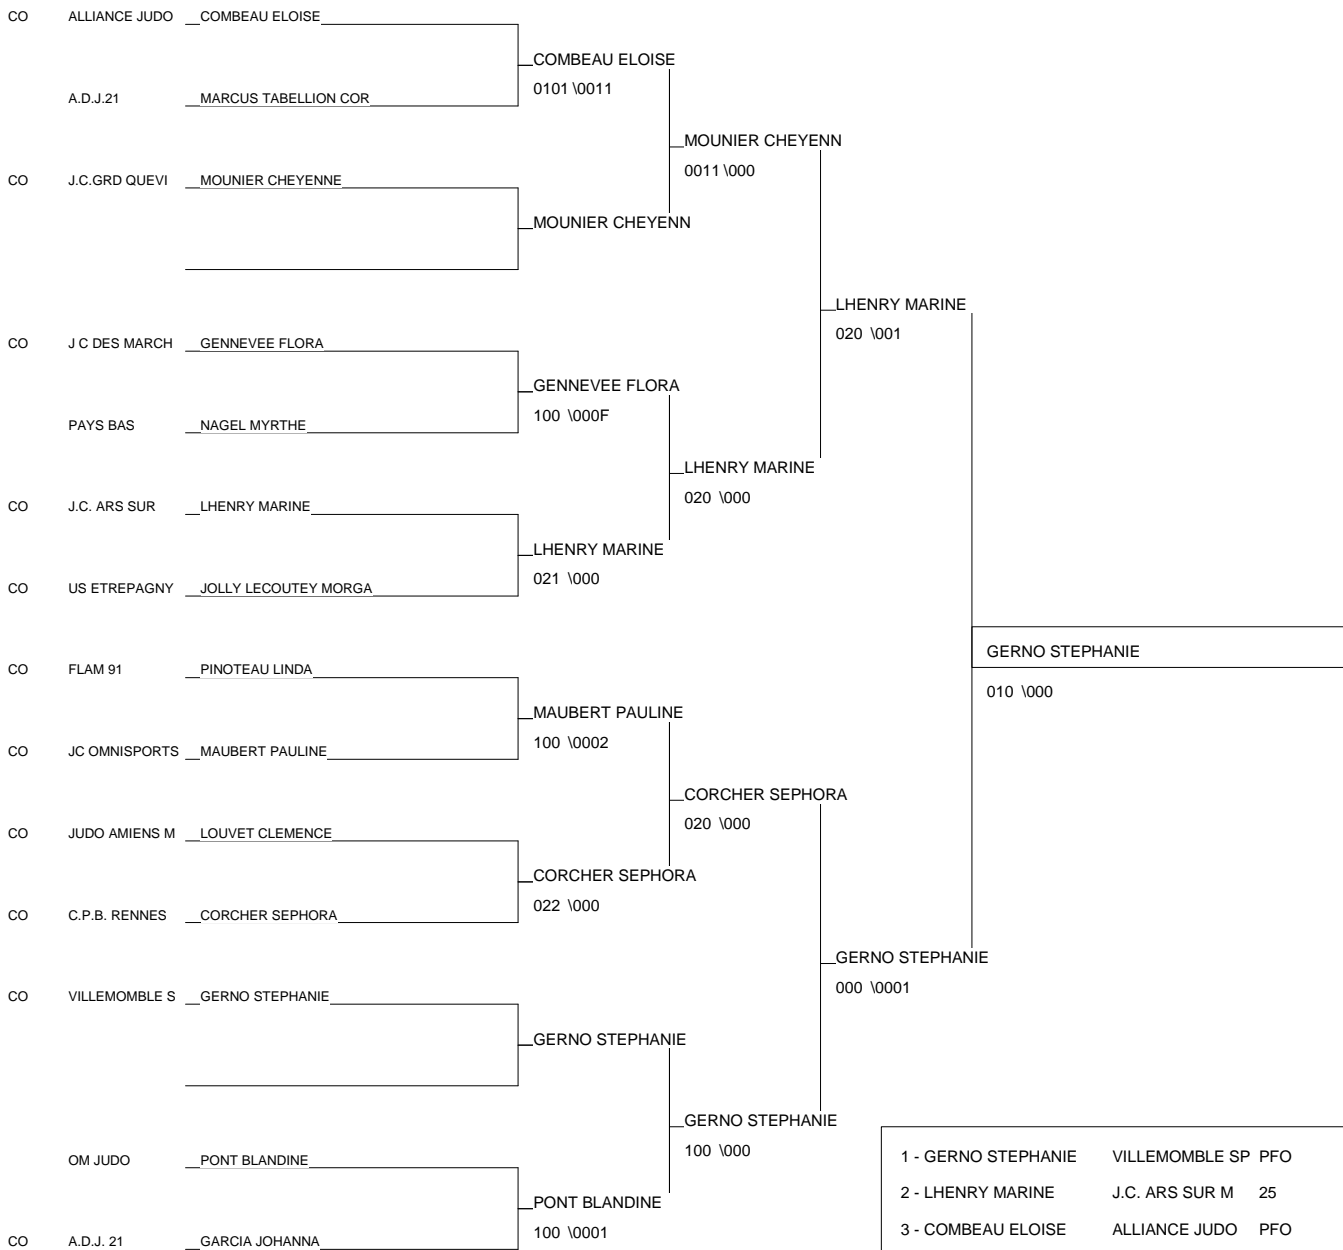

Tournoi EPINAY / SENART

Epina y / Senart 22/02/2014

Cat. -48

Nb. Judokas : 14

1 - GERNO STEPHANIE	VILLEMOMBLE SP	PFO	PFO
2 - LHENRY MARINE	J.C. ARS SUR M	25	25
3 - COMBEAU ELOISE	ALLIANCE JUDO	PFO	PFO
3 - PONT BLANDINE	OM JUDO	NAT	NAT
5 - CORCHER SEPHORA	C.P.B. RENNES	PFO	PFO
5 - MOUNIER CHEYENNE	J.C.GRD QUEVIL	02	02
7 - JOLLY LECOUTEY MORI	US ETREPAGNY	PFO	PFO
7 - LOUVET CLEMENCE	JUDO AMIENS ME	PFS	PFS