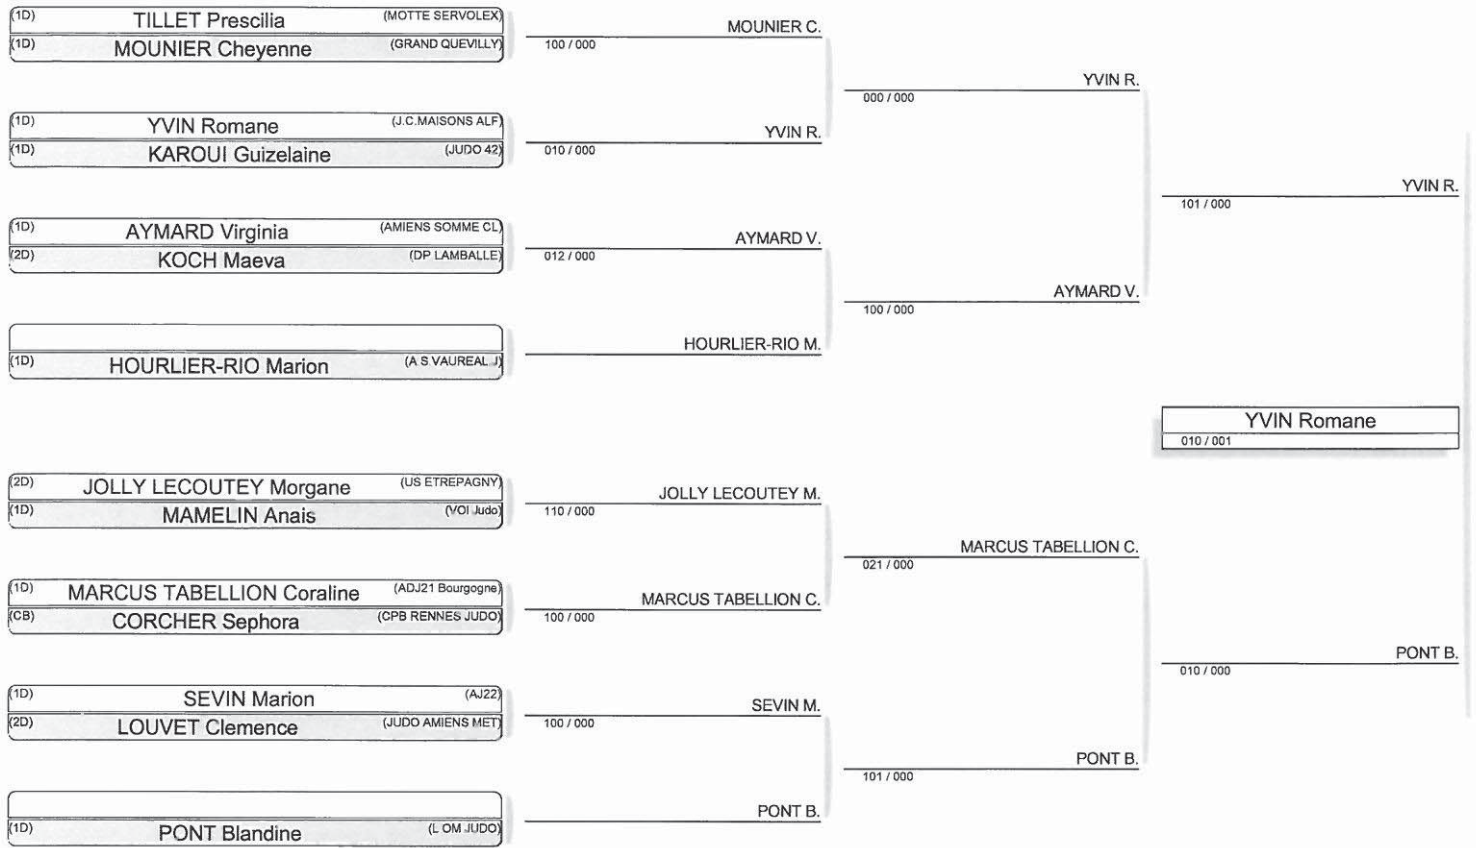

TOURNOI NATIONAL A JUNIORS CORMELLES LE ROYAL - CORMELLES LE ROYAL
Juniors F - 48 kg