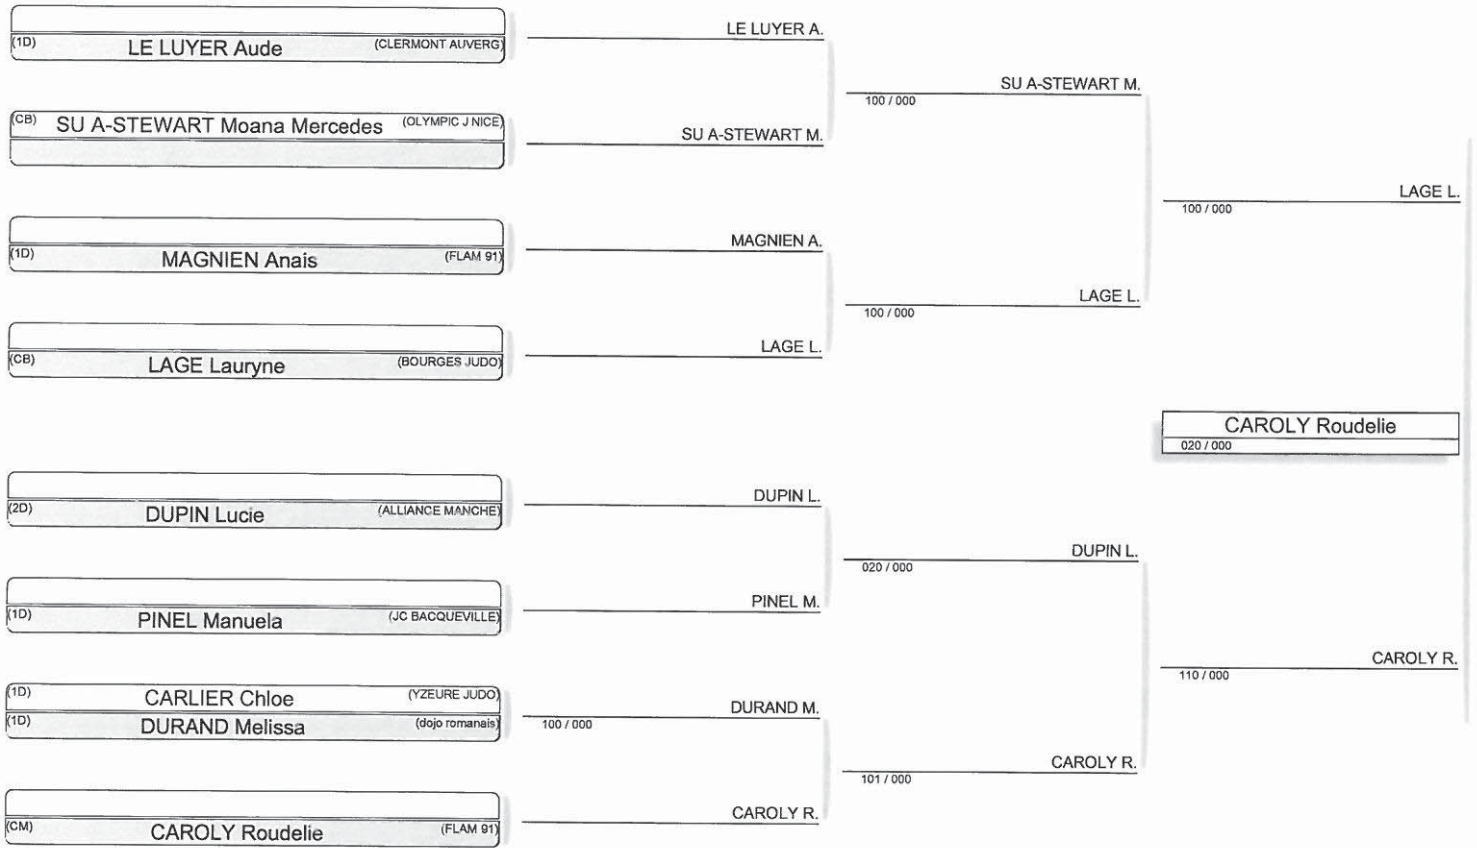

TOURNOI NATIONAL A JUNIORS CORMELLES LE ROYAL - CORMELLES LE ROYAL
Juniors F + 78 kg