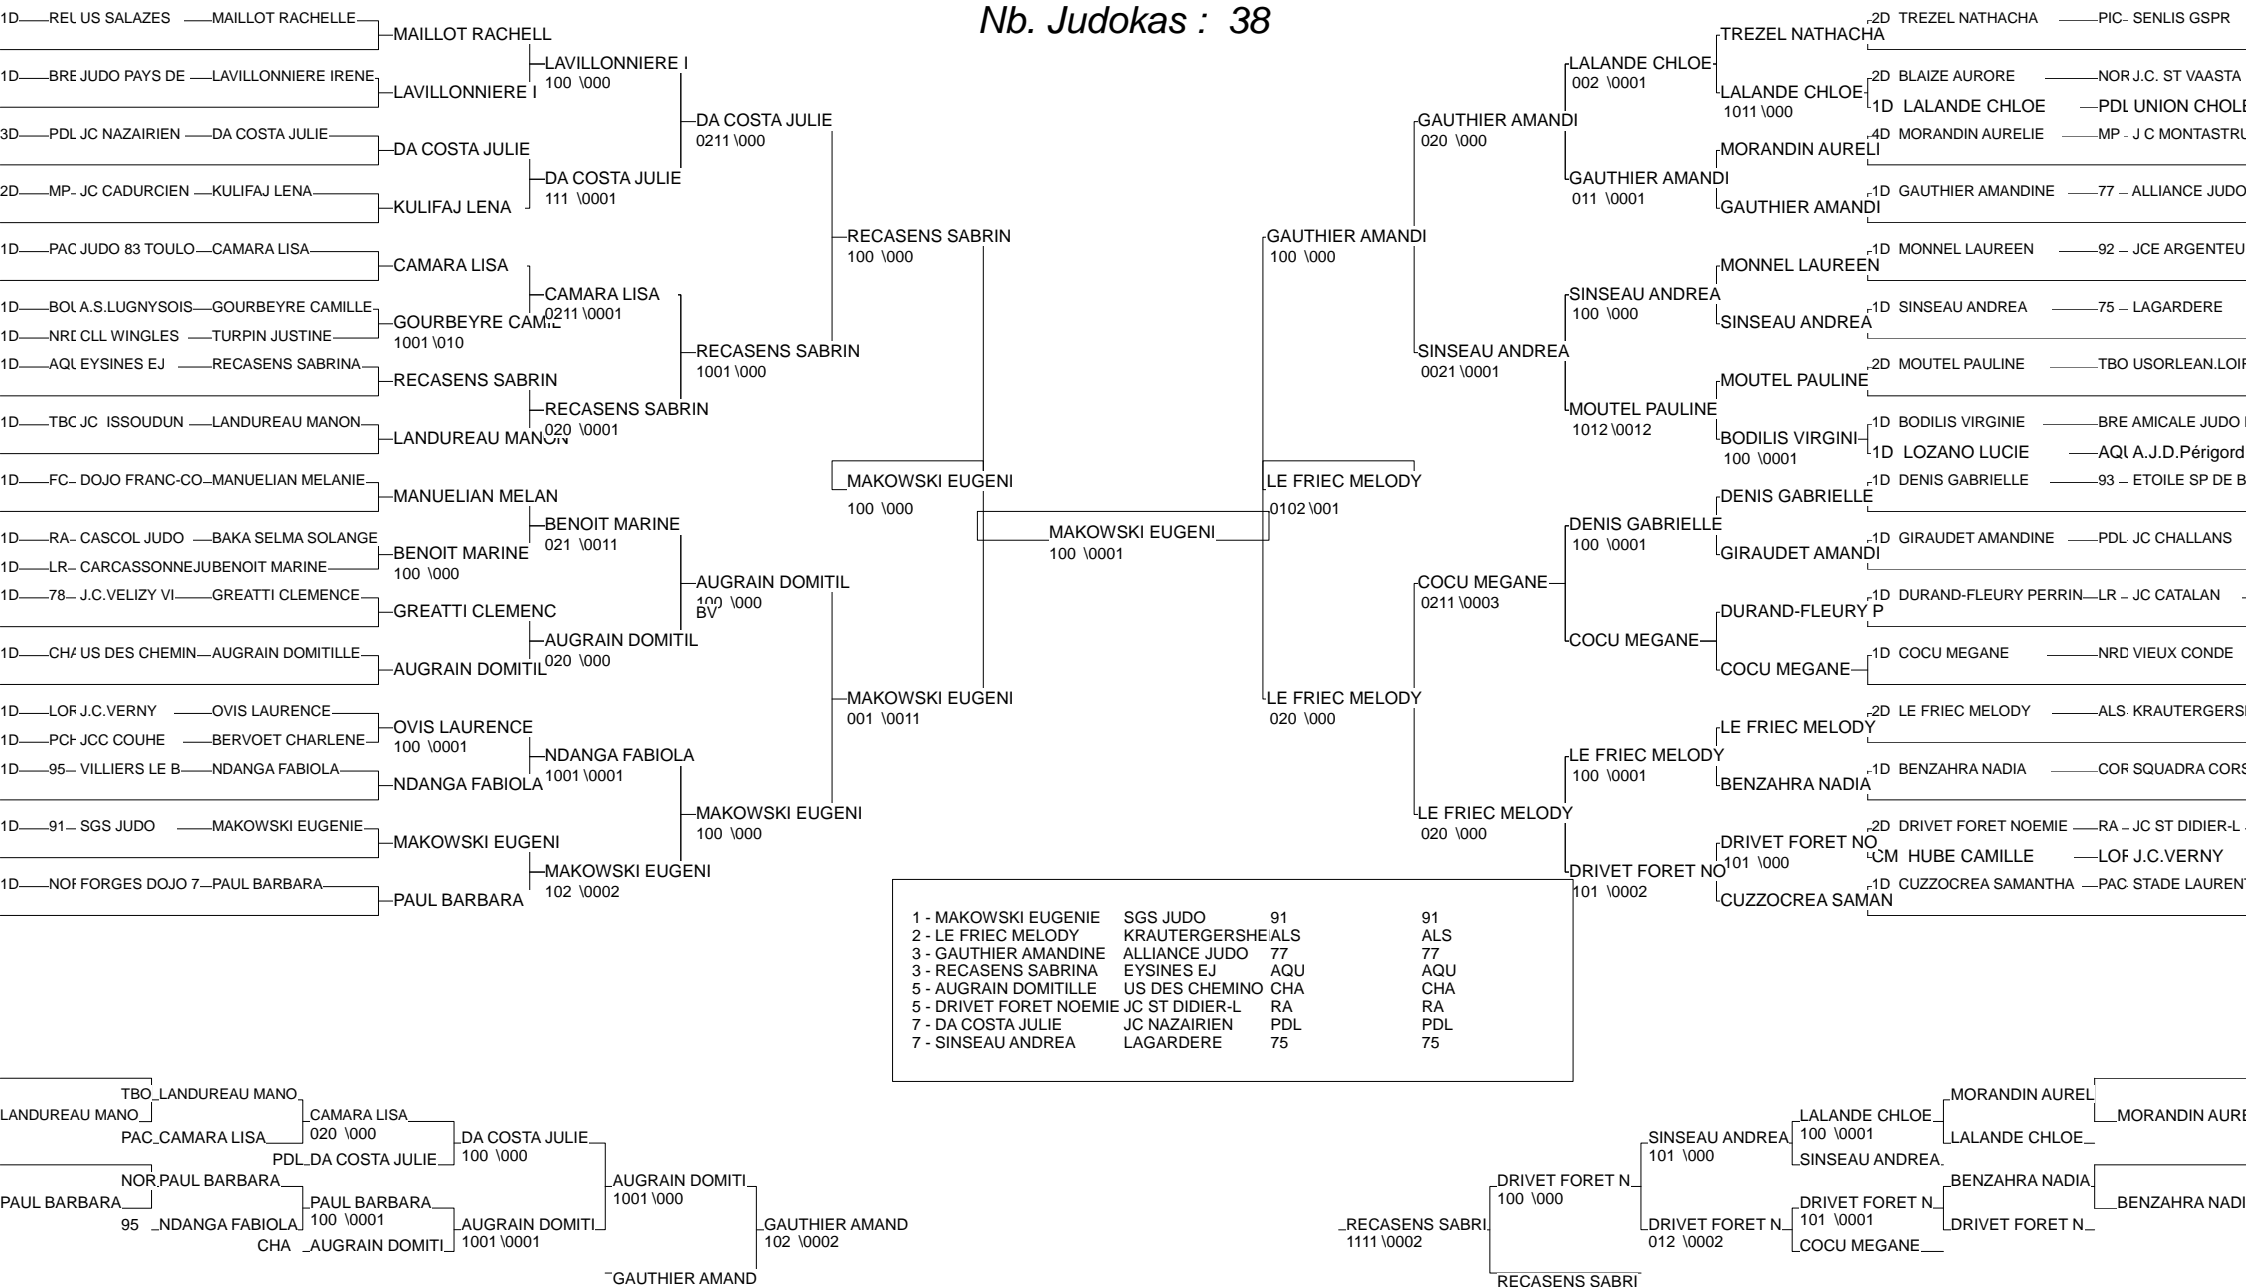

Championnat de France 2eme Division

PARIS - INJ 20/10/2012

Cat. -70

Nb. Judokas : 38