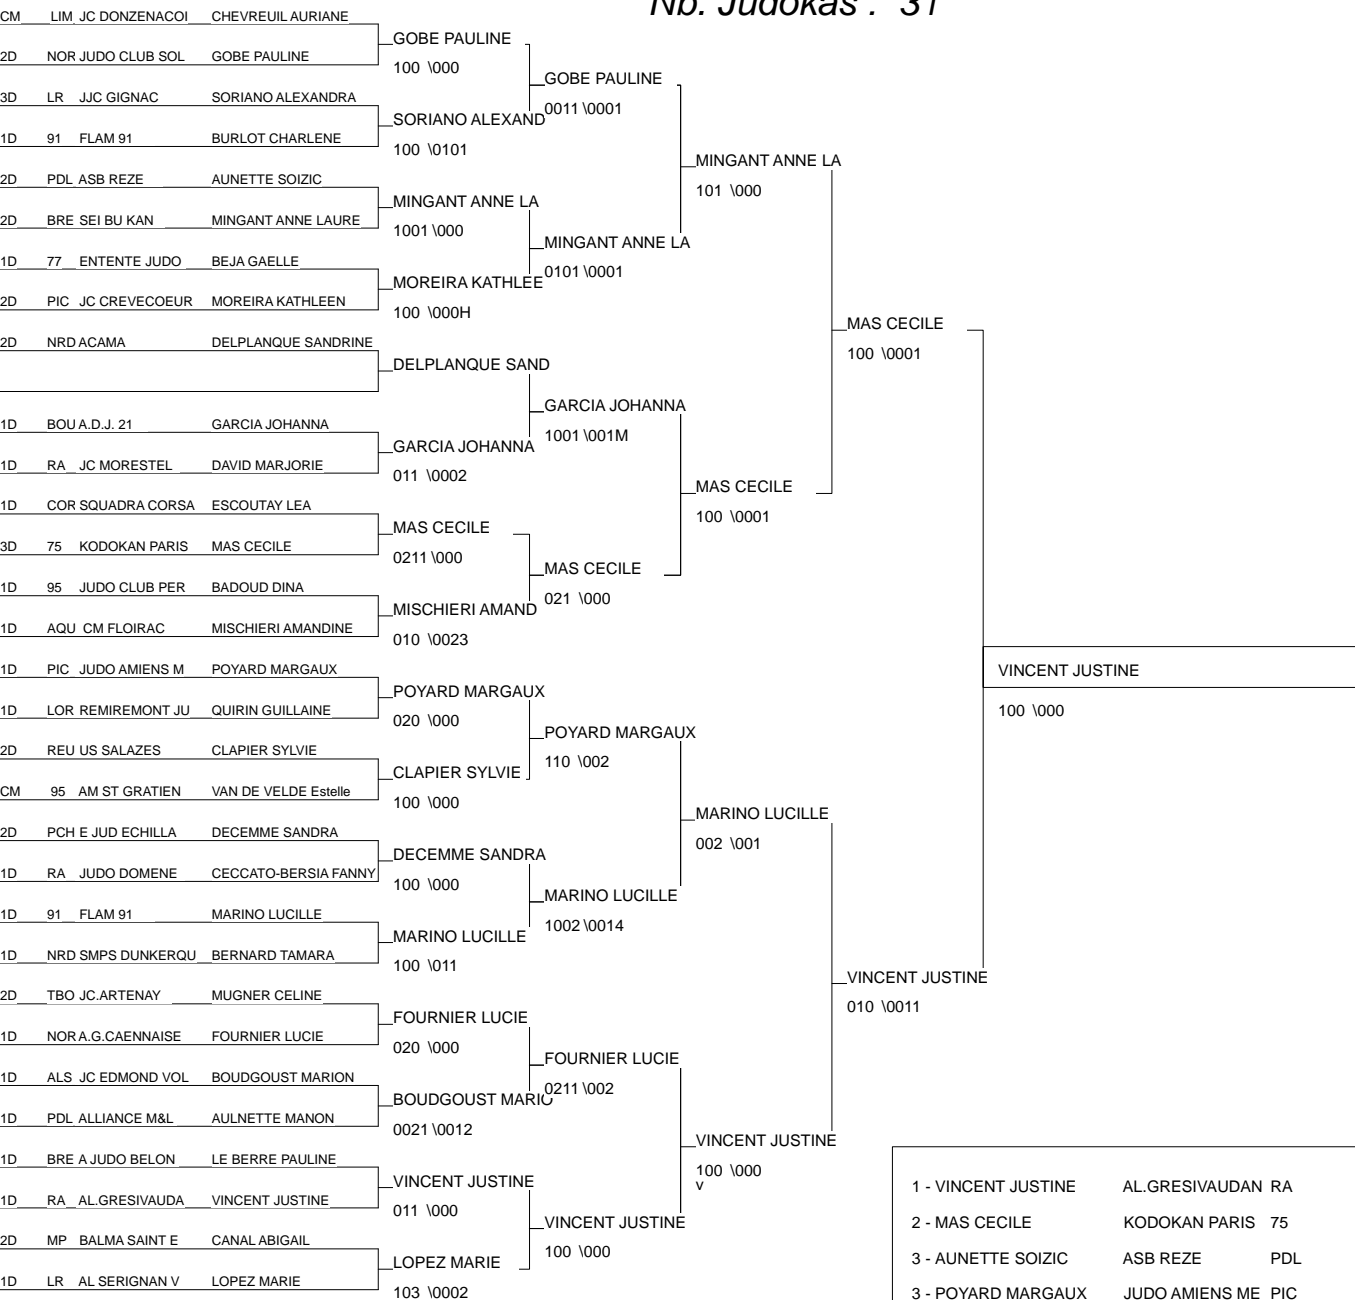

Championnat de France 2eme Division

PARIS - INJ 20/10/2012

Cat. -48

Nb. Judokas : 31

1 - VINCENT JUSTINE	AL.GRESIVAUDAN RA	RA
2 - MAS CECILE	KODOKAN PARIS 75	75
3 - AUNETTE SOIZIC	ASB REZE PDL	PDL
3 - POYARD MARGAUX	JUDO AMIENS ME PIC	PIC
5 - MARINO LUCILLE	FLAM 91 91	91
5 - MINGANT ANNE LAURE	SEI BU KAN BRE	BRE
7 - ESCOUTAY LEA	SQUADRA CORSA COR	COR
7 - FOURNIER LUCIE	A.G.CAENNAISE NOR	NOR