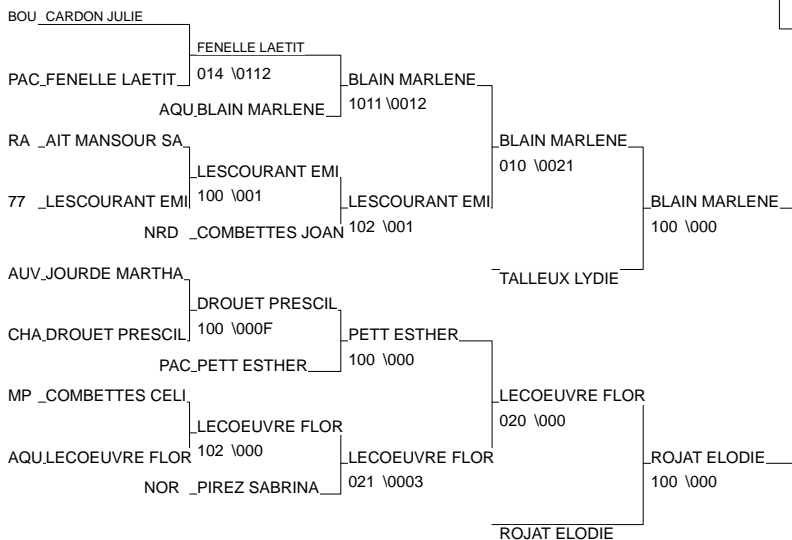

1 - MORANSAIS MORGANE	AJA PARIS XX	75	75
2 - HENRY ELISE	SGS JUDO	91	91
3 - BLAIN MARLENE	JSA JUDO BDX	AQU	AQU
3 - ROJAT ELODIE	ASPTT MOULINS	AUV	AUV
5 - TALLEUX LYDIE	C JEUNES LONGU	NRD	NRD
5 - LECOEVRE FLORIANE	PESSAC ASCPA	AQU	AQU
7 - LESCOURANT EMILIE	ENTENTE JUDO C 77	77	77
7 - PETT ESTHER	JUDO MANDELIEU PACA	PAC	PAC