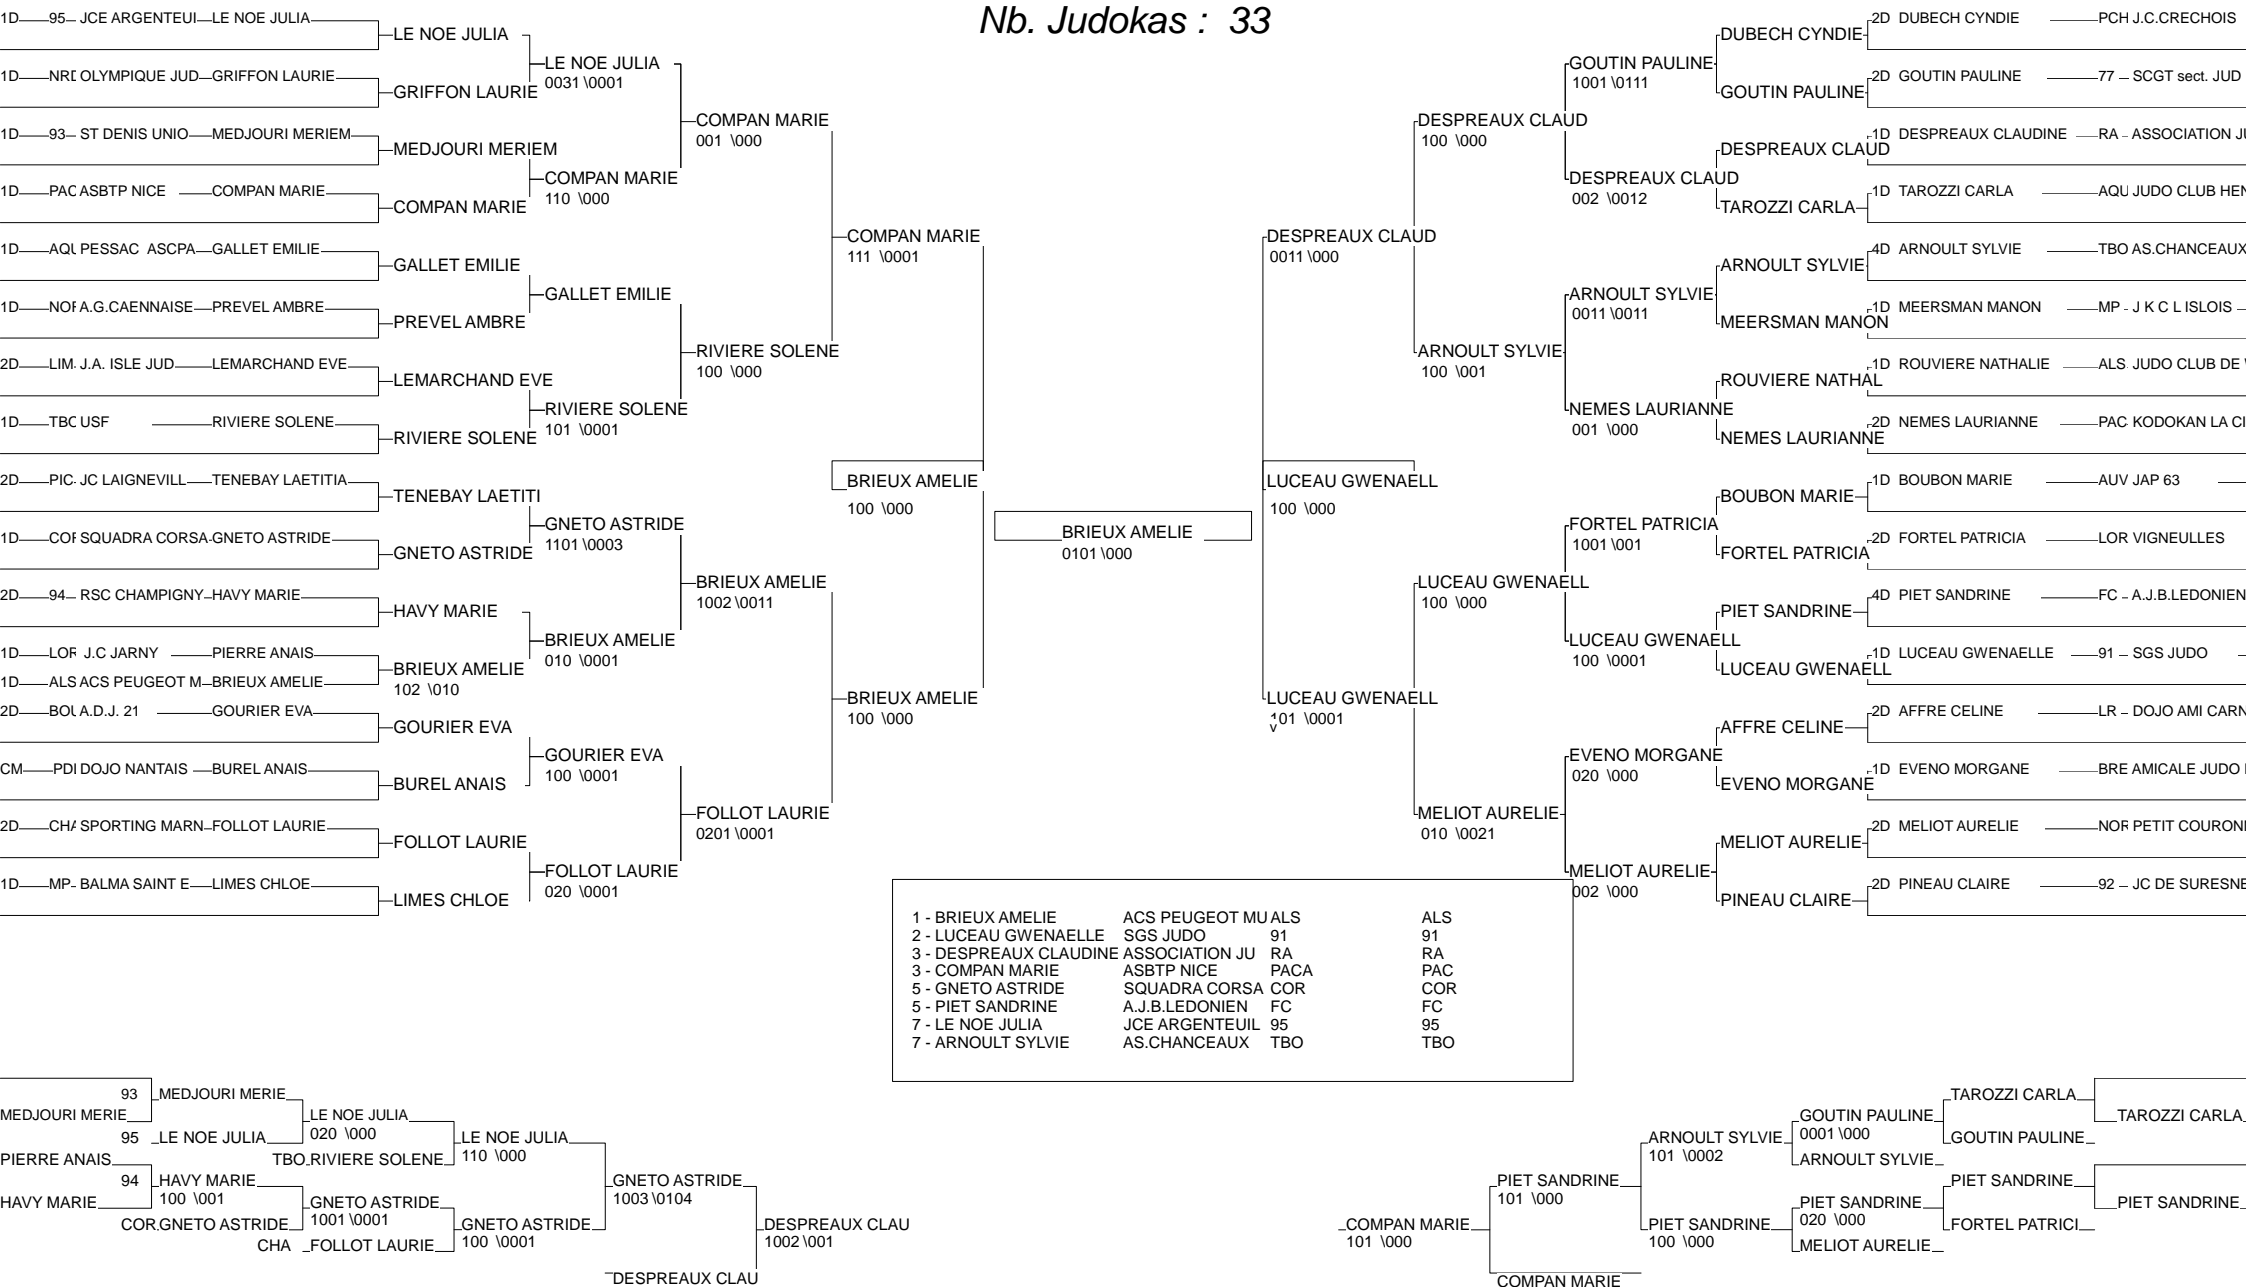

Championnat de France 2eme Division

PARIS - INJ 20/10/2012

Cat. -52

Nb. Judokas : 33