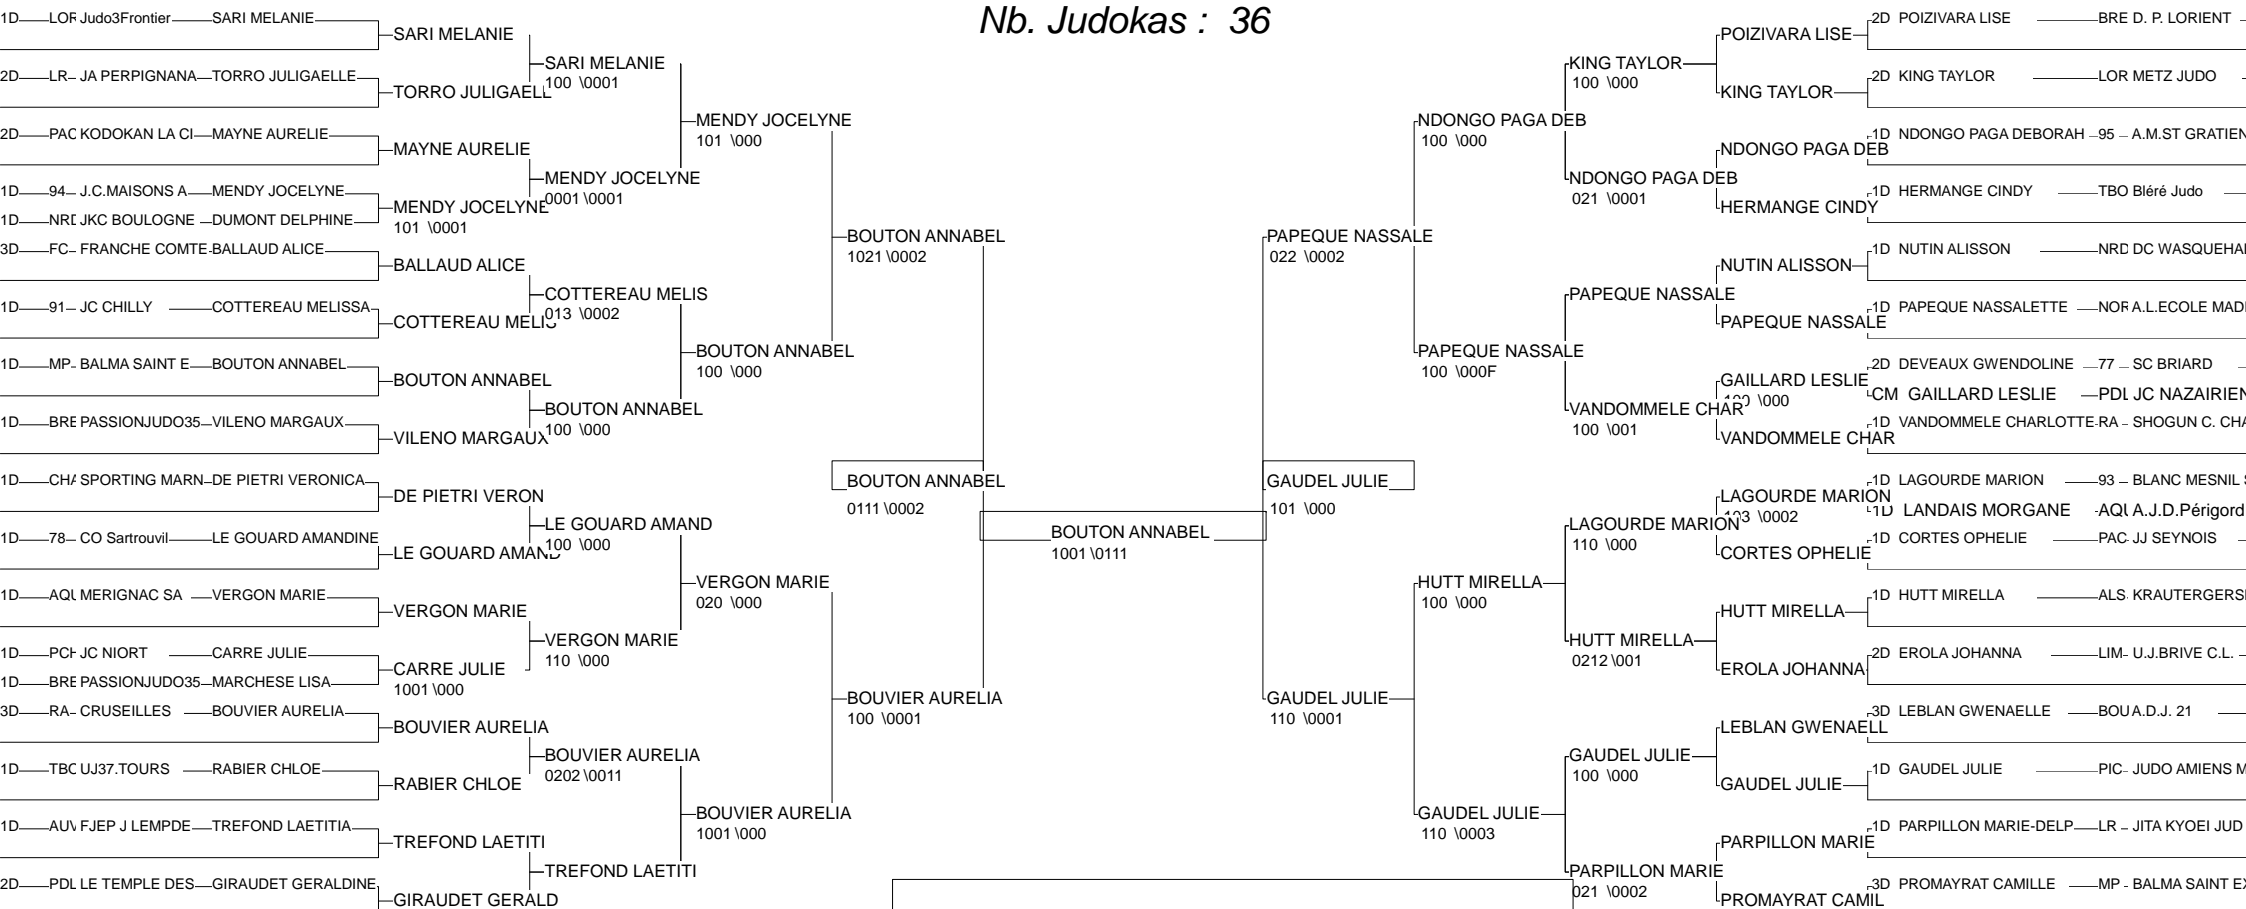

Championnat de France 2eme Division

PARIS - INJ 20/10/2012

Cat. -63

Nb. Judokas : 36