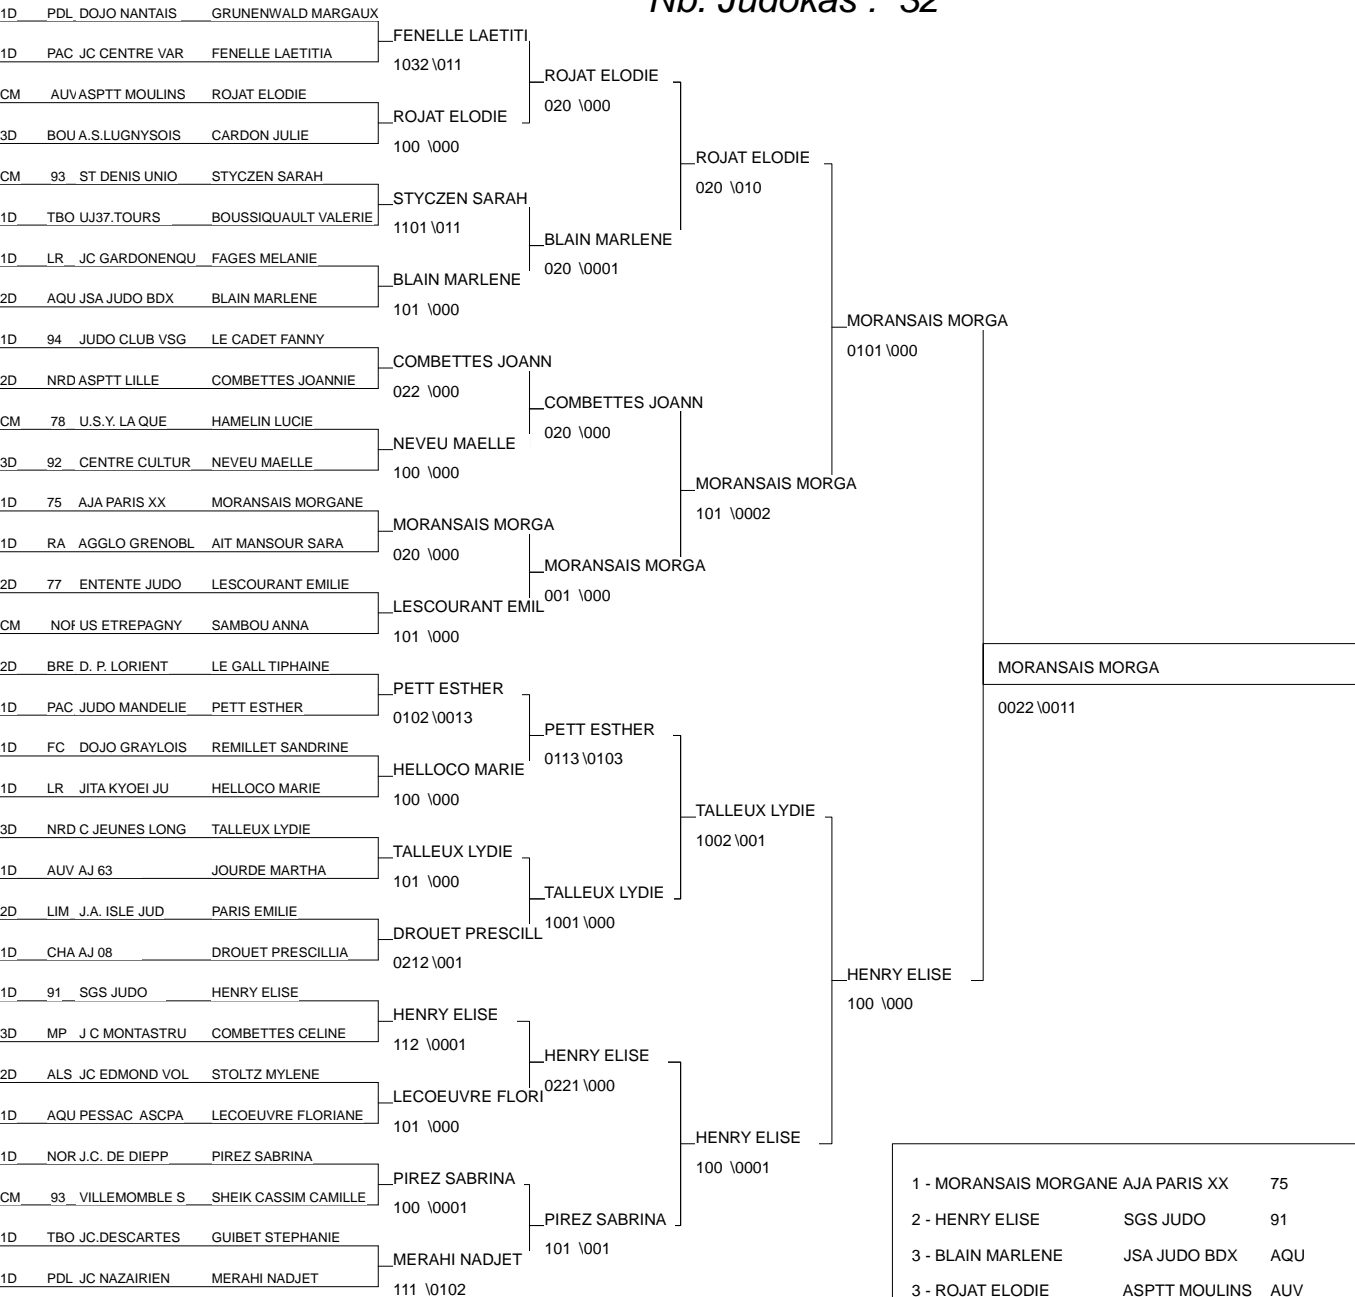

1 - MORANSAIS MORGANE	AJA PARIS XX	75	75
2 - HENRY ELISE	SGS JUDO	91	91
3 - BLAIN MARLENE	JSA JUDO BDX	AQU	AQU
3 - ROJAT ELODIE	ASPTT MOULINS	AUV	AUV
5 - TALLEUX LYDIE	C JEUNES LONGU	NRD	NRD
5 - LECOEVRE FLORIANE	PESSAC ASCPA	AQU	AQU
7 - LESCOURANT EMILIE	ENTENTE JUDO C 77	77	77
7 - PETT ESTHER	JUDO MANDELIEU PACA	PAC	PAC