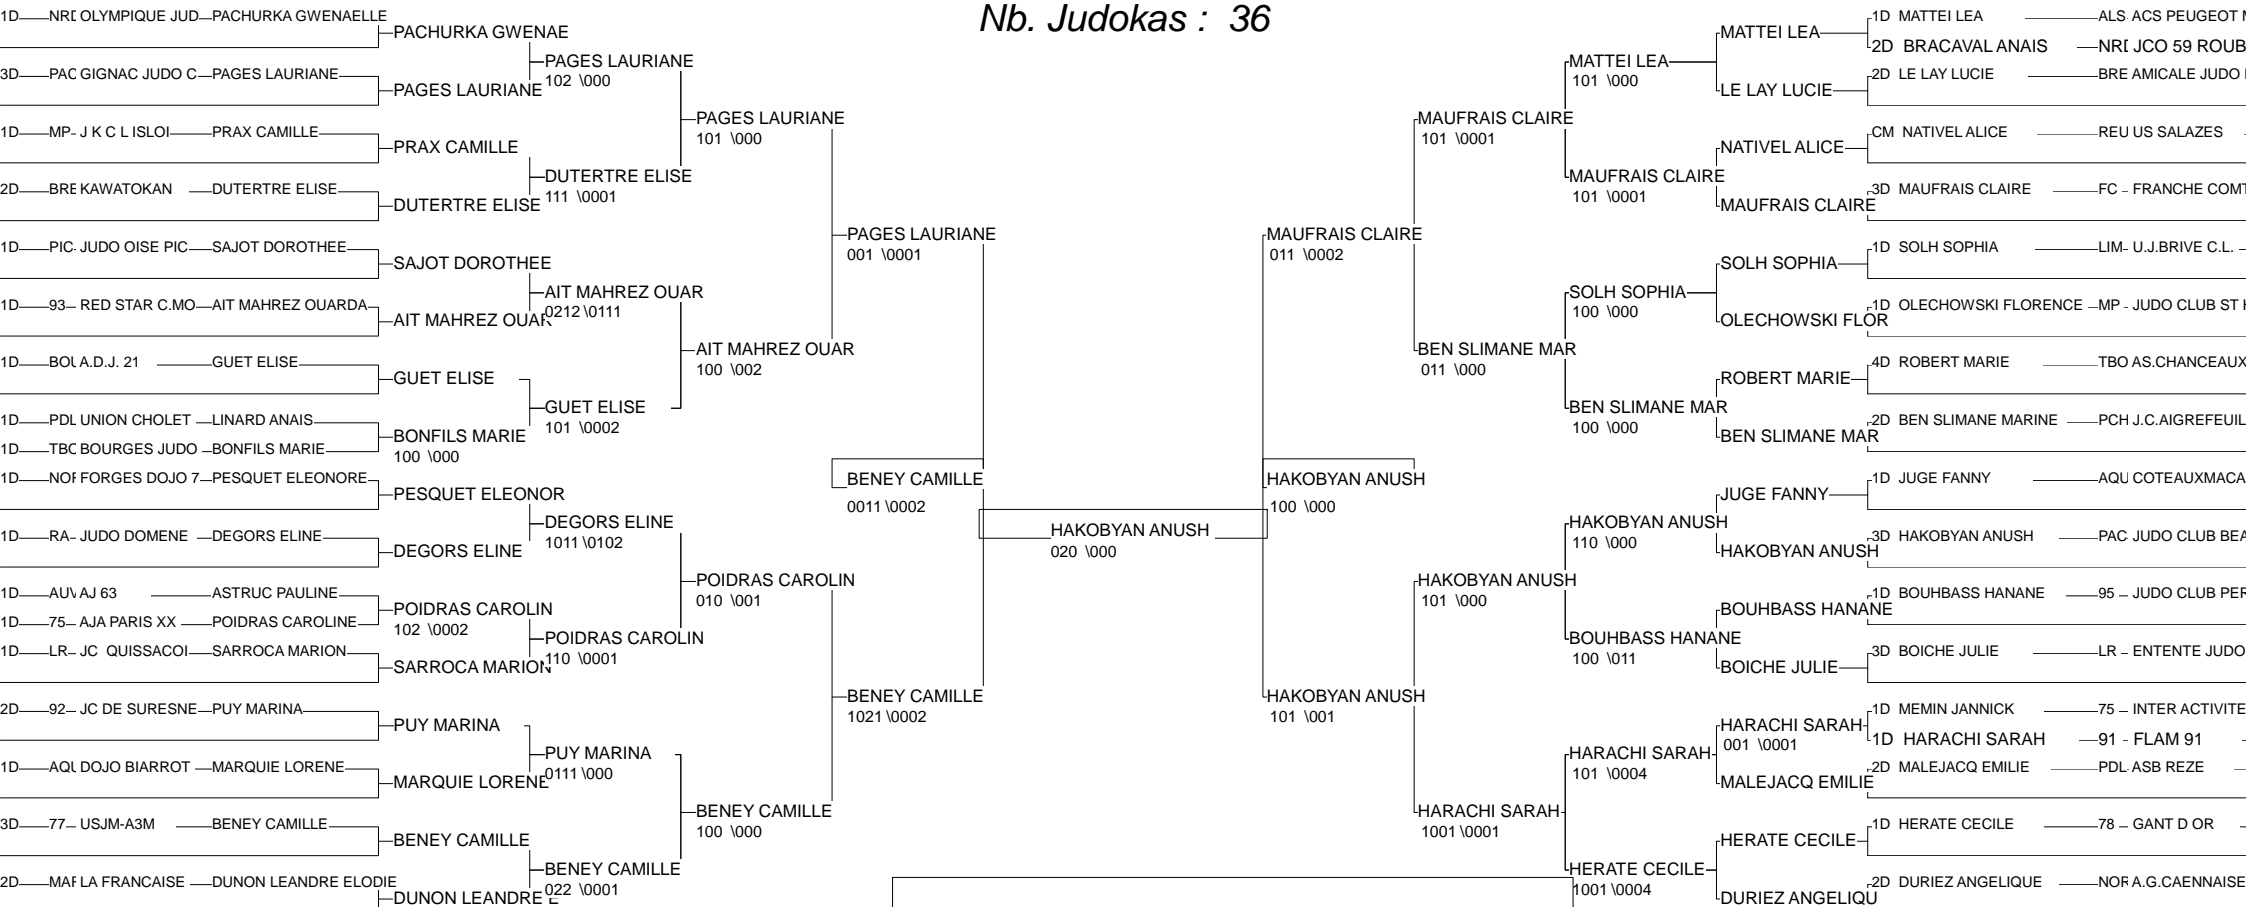

Championnat de France 2eme Division

PARIS - INJ 20/10/2012

Cat. -52

Nb. Judokas : 33

Championnat de France 2eme Division

PARIS - INJ 20/10/2012

Cat. -57

Nb. Judokas : 36