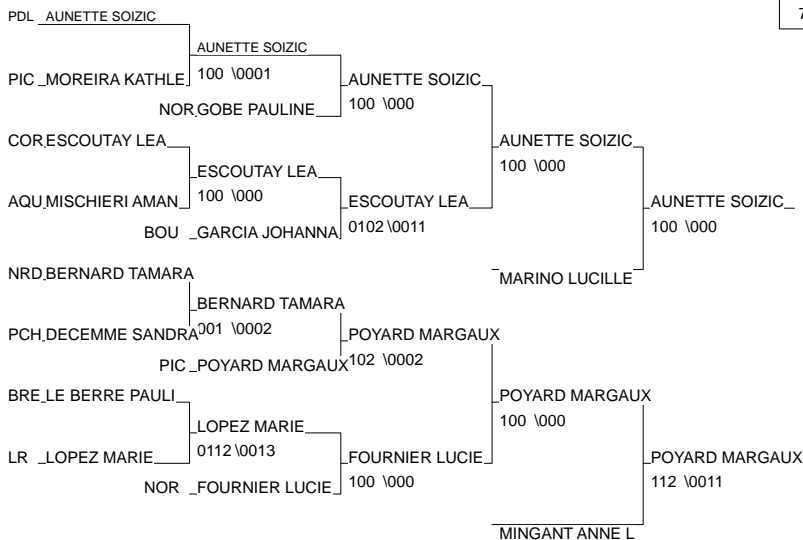

Championnat de France 2eme Division

PARIS - INJ 20/10/2012

Cat. -48

Nb. Judokas : 31

1 - VINCENT JUSTINE	AL.GRESIVAUDAN RA	RA
2 - MAS CECILE	KODOKAN PARIS 75	75
3 - AUNETTE SOIZIC	ASB REZE PDL	PDL
3 - POYARD MARGAUX	JUDO AMIENS ME PIC	PIC
5 - MARINO LUCILLE	FLAM 91 91	91
5 - MINGANT ANNE LAURE	SEI BU KAN BRE	BRE
7 - ESCOUTAY LEA	SQUADRA CORSA COR	COR
7 - FOURNIER LUCIE	A.G.CAENNAISE NOR	NOR