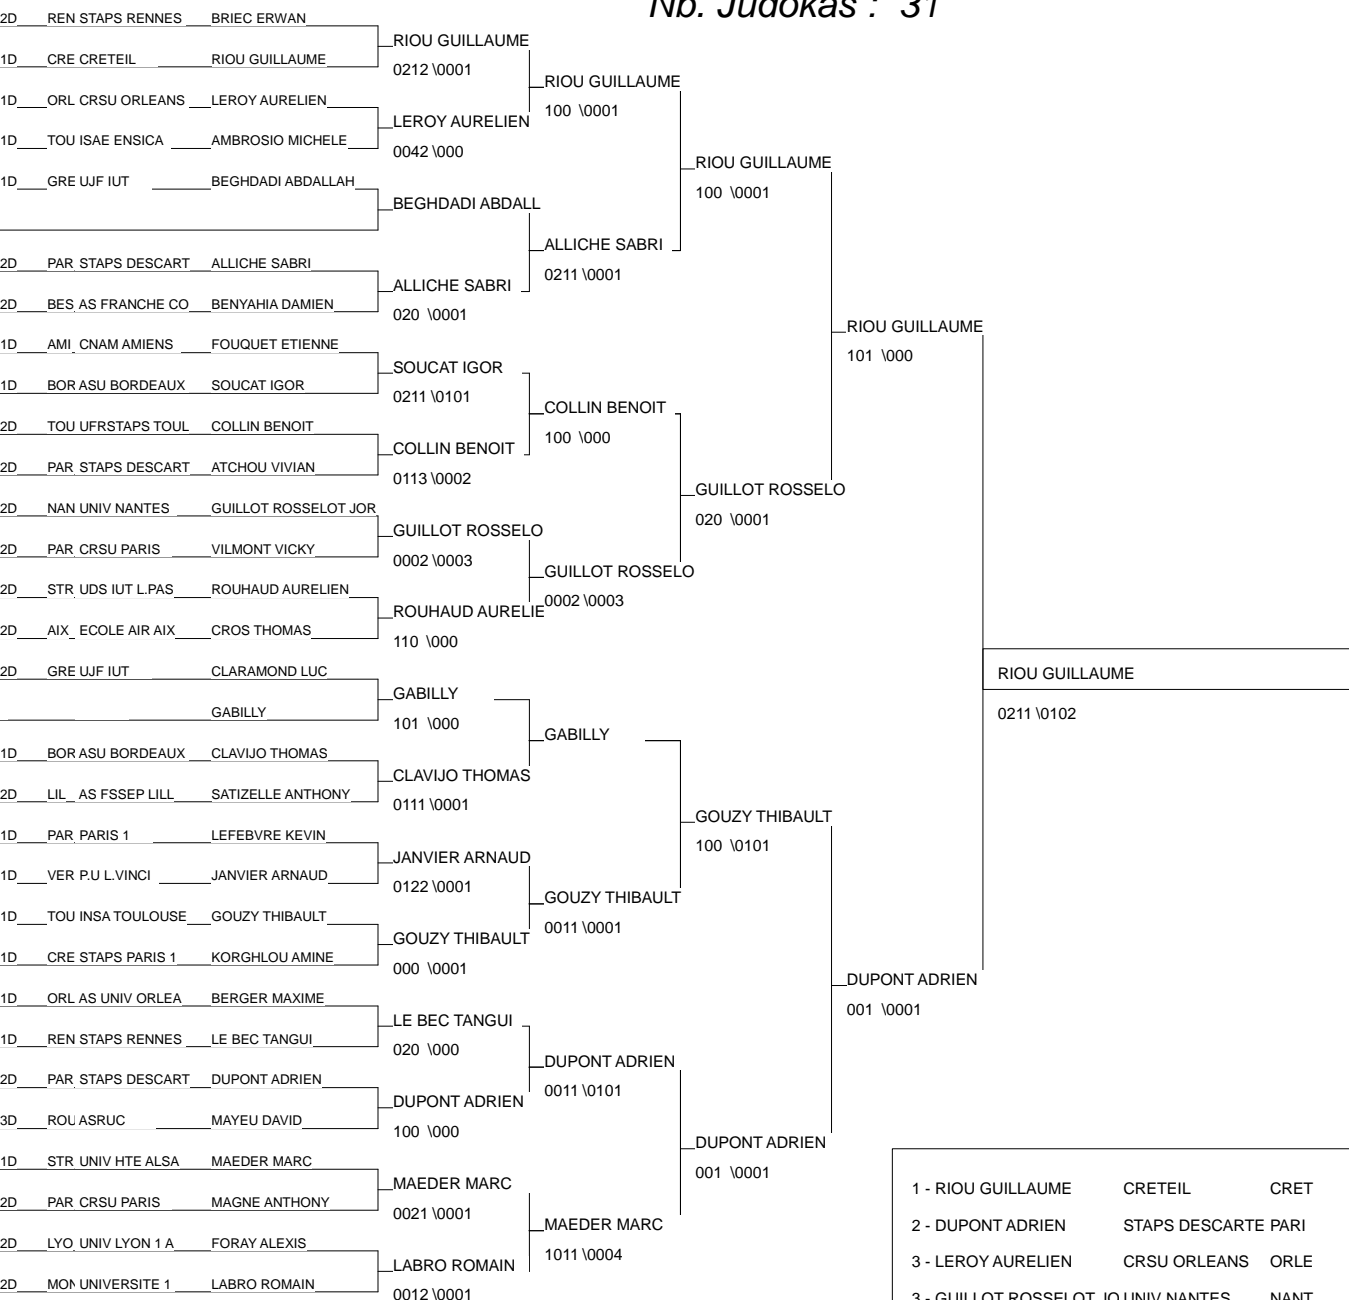

Cht de France FFSU 1ère Division

ROUEN 19/03/2013

Cat. -81

Nb. Judokas : 31