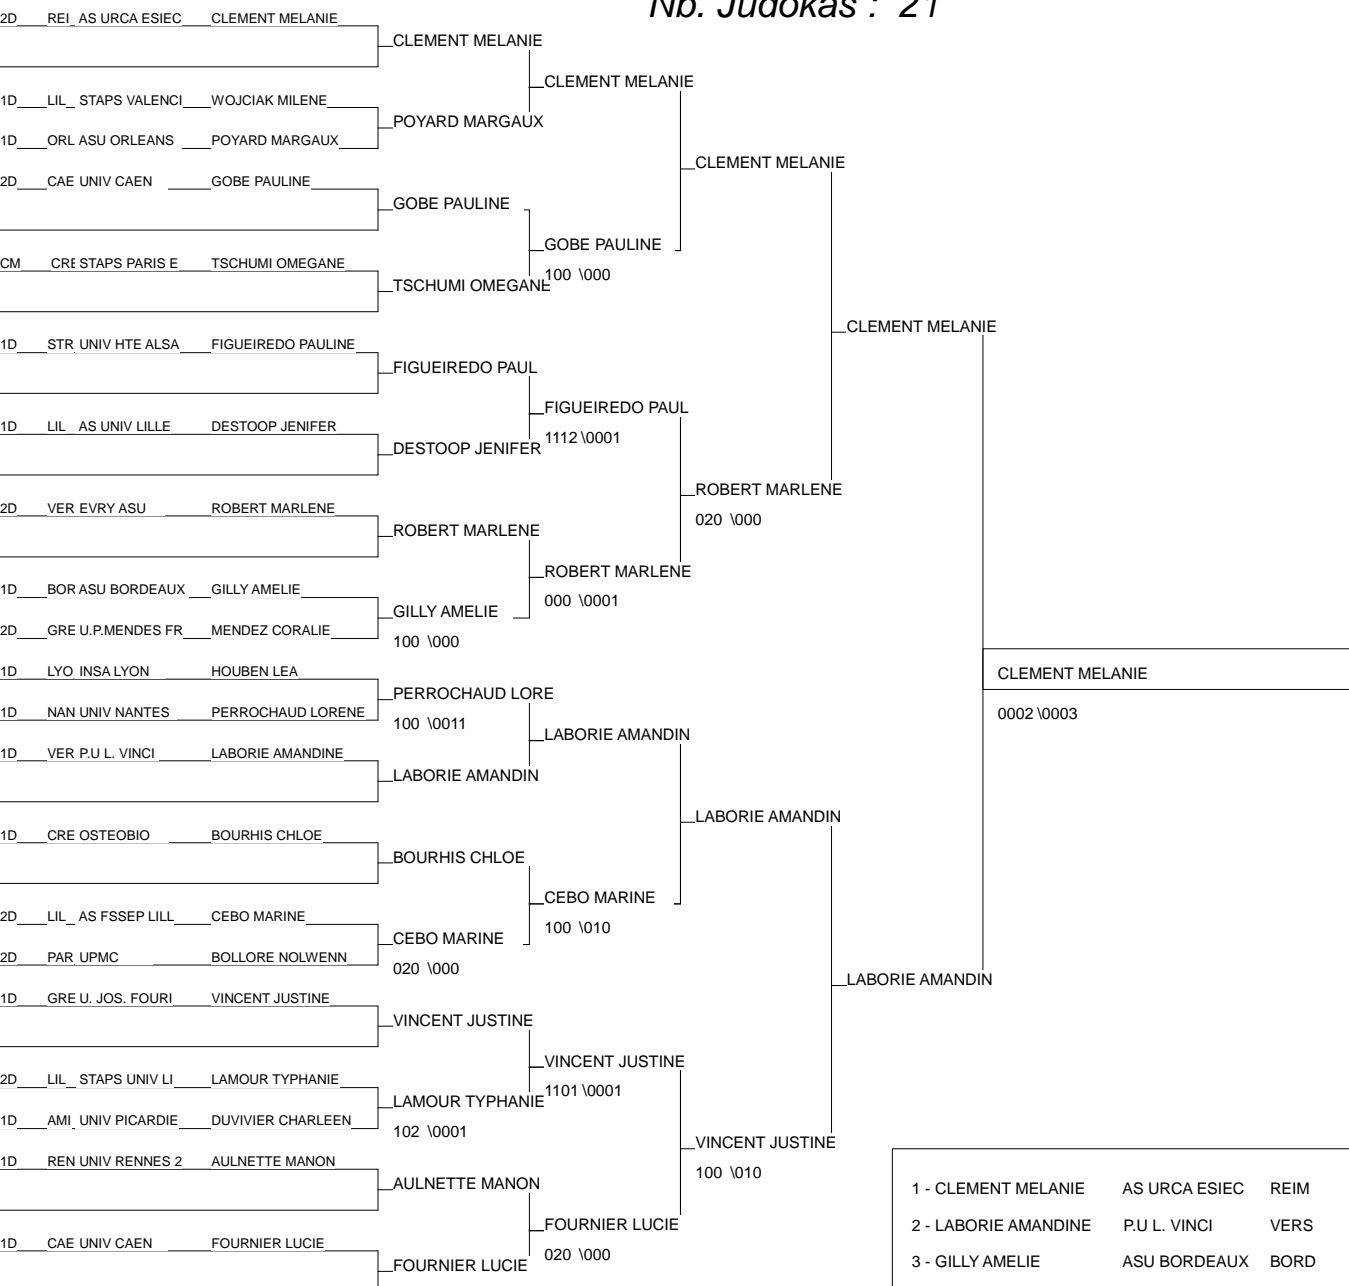

Cht de France FFSU 1ère Division

ROUEN 19/03/2013

Cat. -48

Nb. Judokas : 21

1 - CLEMENT MELANIE	AS URCA ESIEC	REIM	REI
2 - LABORIE AMANDINE	P.U L. VINCI	VERS	VER
3 - GILLY AMELIE	ASU BORDEAUX	BORD	BOR
3 - ROBERT MARLENE	EVRY ASU	VERS	VER
5 - VINCENT JUSTINE	U. JOS. FOURIE	GREN	GRE
5 - CEBO MARINE	AS FSSEP LILLE	LILL	LIL
7 - POYARD MARGAUX	ASU ORLEANS	OREL	ORL
7 - LAMOUR TYPHANIE	STAPS UNIV LIT	LILL	LIL