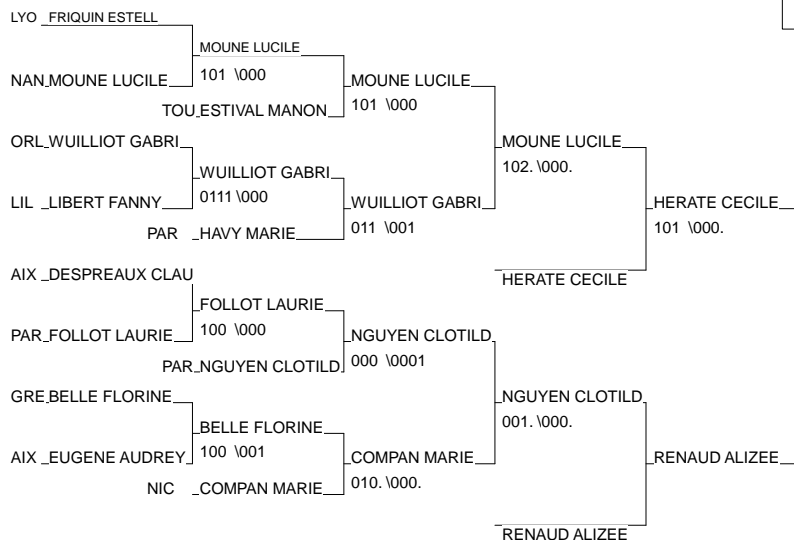

Cht de France FFSU 1ère Division

ROUEN 19/03/2013

Cat. -52

Nb. Judokas : 28

1 - ISSOUMAILA AURELIA	P.U VINCI	VERS	VER
2 - RAYNAUD LOUISE	U MEDECINE	POIT	POI
3 - HERATE CECILE	U.P.DESCARTE	PARI	PAR
3 - RENAUD ALIZEE	P.U VINCI	VERS	VER
5 - MOUNE LUCILE	UNIV NANTES	NANT	NAN
5 - NGUYEN CLOTILDE	CR SPORT U PAR	PARI	PAR
7 - WUILLIOT GABRIELLE	ASU ORLEANS	OREL	ORL
7 - COMPAN MARIE	UNIV NICE	NICE	NIC