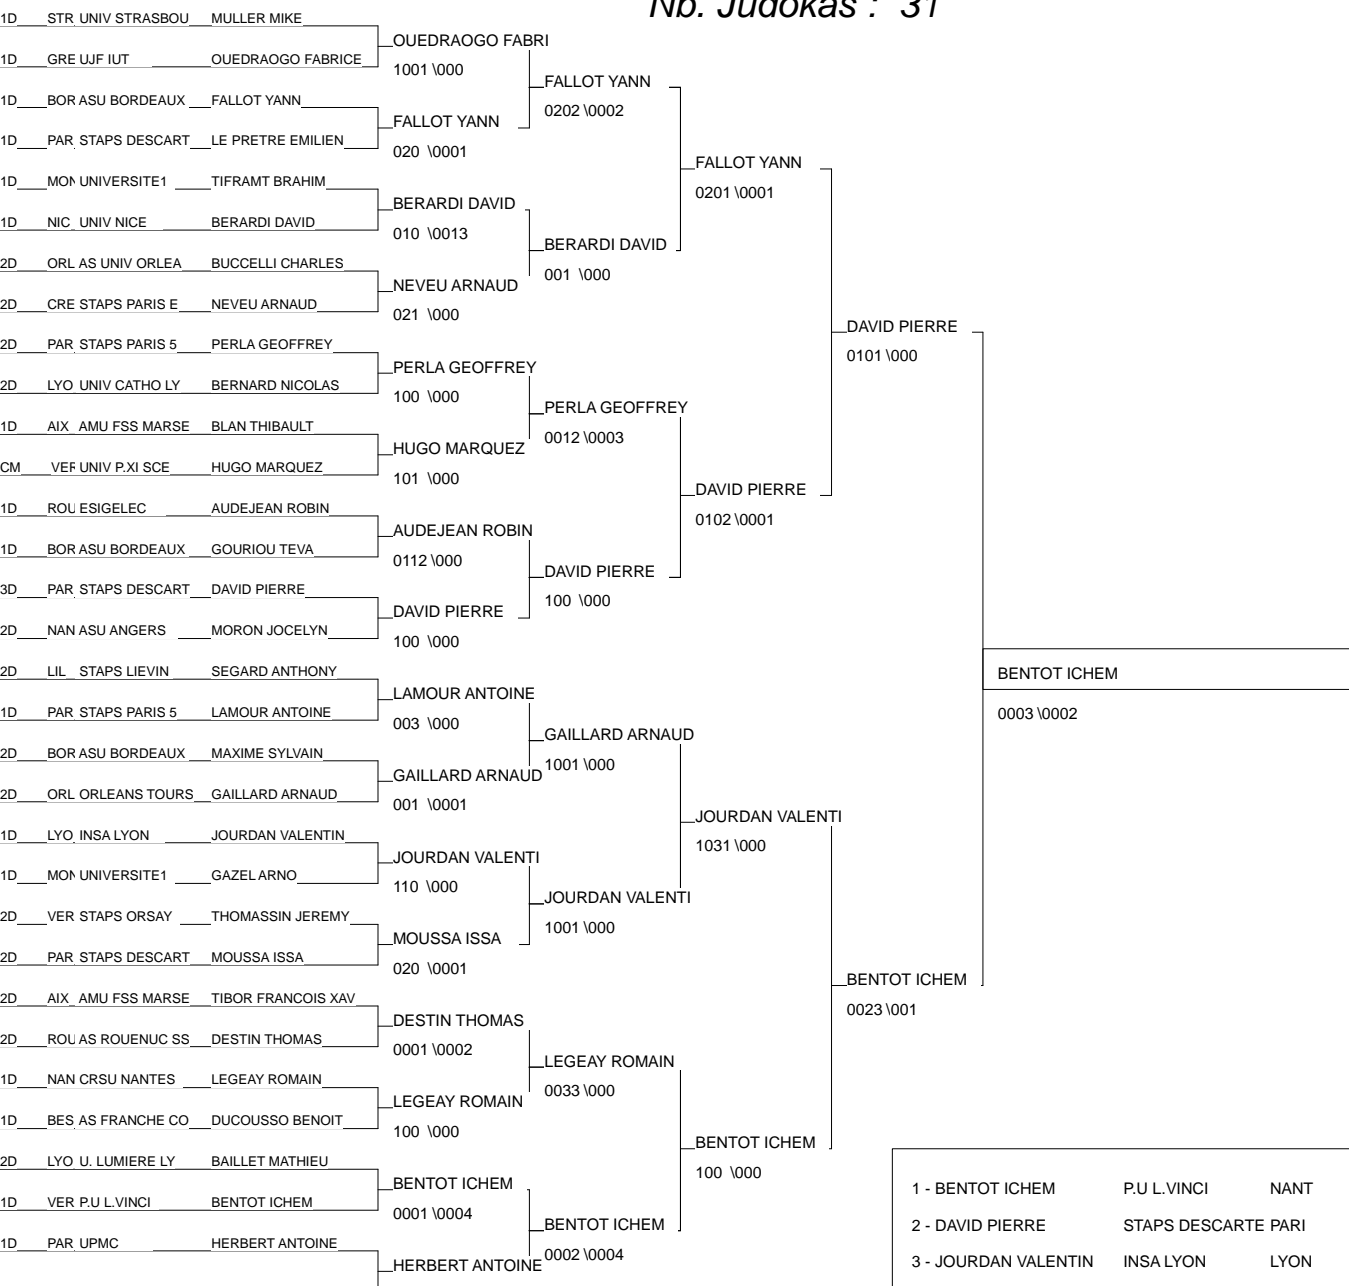

Cht de France FFSU 1ère Division

ROUEN 19/03/2013

Cat. -90

Nb. Judokas : 31