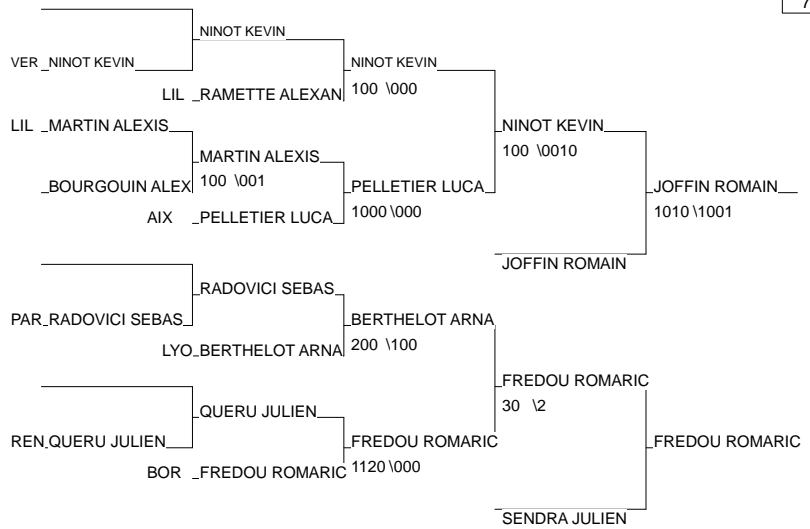

Cht de France FFSU 1ère Division

ROUEN 19/03/2013

Cat. -90

Nb. Judokas : 31

1 - BENTOT ICHEM	P.U L.VINCI	NANT	VER
2 - DAVID PIERRE	STAPS DESCARTE PARI		PAR
3 - JOURDAN VALENTIN	INSA LYON	LYON	LYO
3 - FALLOT YANN	ASU BORDEAUX	BORD	BOR
5 - OUEDRAOGO FABRICE	UJF IUT	GREN	GRE
5 - HERBERT ANTOINE	UPMC	PARI	PAR
7 - AUDEJEAN ROBIN	ESIGELEC	ROUE	ROU
7 - GAILLARD ARNAUD	ORLEANS TOURS	ORLE	ORL

Cht de France FFSU 1ère Division

ROUEN 19/03/2013

Cat. -100

Nb. Judokas : 19

1 - EL FAIZ SYLVAIN	P.U.L.VINCI	NANT	VER
2 - MONASSE CLEMENT	UNIV LORRAINE	NANC	NAN
3 - JOFFIN ROMAIN	UN DIJON	DIJO	DIJ
3 - FREDOU ROMARIC	CRSU BORDEAUX	BORD	BOR
5 - NINOT KEVIN	STAPS ORSAY	ORSA	VER
5 - SENDRA JULIEN	IFPEK RENNES	RENN	REN
7 - PELLETIER LUCAS	AMU FSS MARSEI	MARS	AIX
7 - BERTHELOT ARNAUD	E.SUP DE MINES	LYON	LYO