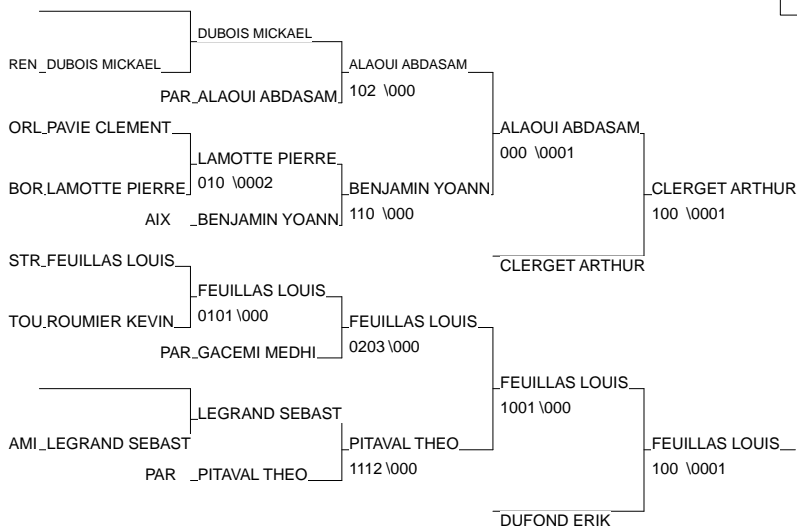

Cht de France FFSU 1ère Division

ROUEN 19/03/2013

Cat. -60

Nb. Judokas : 35

Cht de France FFSU 1ère Division

ROUEN 19/03/2013

Cat. -73

Nb. Judokas : 24

1 - ELFAIZ JULIEN	P.U L.VINCI	NANT	VER
2 - DERET NILS	PARIS 2	PARI	PAR
3 - CLERGET ARTHUR	SCIENCE PO PAR	PARI	PAR
3 - FEUILLAS LOUIS	CRSU STRASBOURSTRA		STR
5 - ALAOUI ABDASAMAD	STAPS DESCARTE PARI		PAR
5 - DUFOND ERIK	STAPS DECARTES PARI		PAR
7 - BENJAMIN YOANN	FF SPORT U	MARS	AIX
7 - PITAVAL THEO	STAPS DESCARTE PARI		PAR