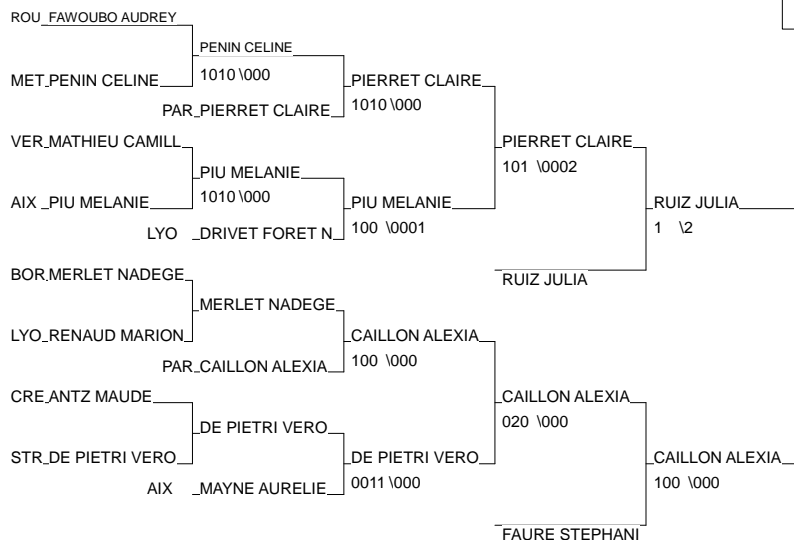

Cht de France FFSU 1ère Division

ROUEN 19/03/2013

Cat. -63

Nb. Judokas : 31

1 - MENDY JOCELYNE	UPEC	CRET	CRE
2 - ZORMAN SARAH	U.J.F	GREN	GRE
3 - RUIZ JULIA	UPMC	PARI	PAR
3 - CAILLON ALEXIA	STAPS P. DESCA	PARI	PAR
5 - PIERRET CLAIRE	INP PARIS	PAR	PAR
5 - FAURE STEPHANIE	POLYTECH ORL	ORLE	ORL
7 - PIU MELANIE	AMU CUM ST JER	AIX	AIX
7 - DE PIETRI VERONIKA	UNIV STRASBOUR	STRA	STR