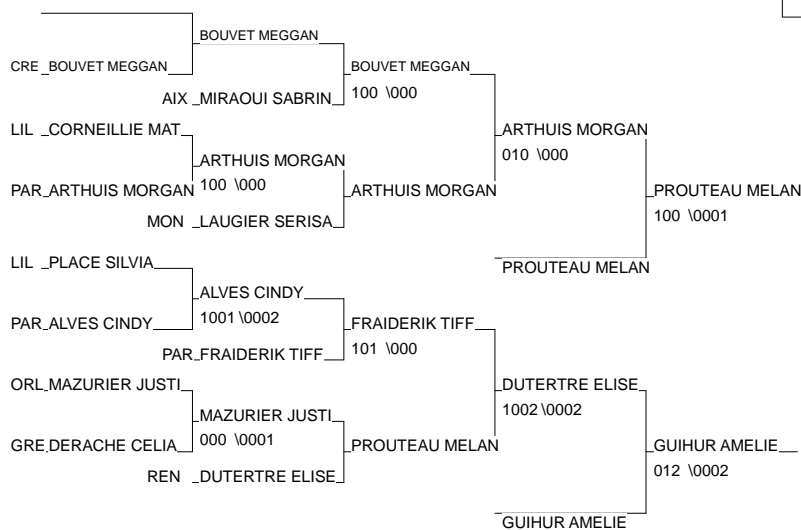

Cht de France FFSU 1ère Division

ROUEN 19/03/2013

Cat. -57

Nb. Judokas : 29

1 - BAUDIN EMMANUELLE	U.P. DESCARTES	PARI	PAR
2 - FOURNIER LAURE	CHIMIE MONTPEL	MONT	MON
3 - PROUTEAU MELANIE	AMU MARSEILLE	MARS	PAR
3 - GUIHUR AMELIE	ASU BORDEAUX	BORD	BOR
5 - ARTHUIS MORGANE	UNIV PARIS 2	PARI	PAR
5 - DUTERTRE ELISE	STAPS RENNES 2	RENN	REN
7 - BOUVET MEGGAN	STAPS PARIS ES	CRET	CRE
7 - FRAIDERIK TIFFANY	STAPS P DESCAR	PARI	PAR