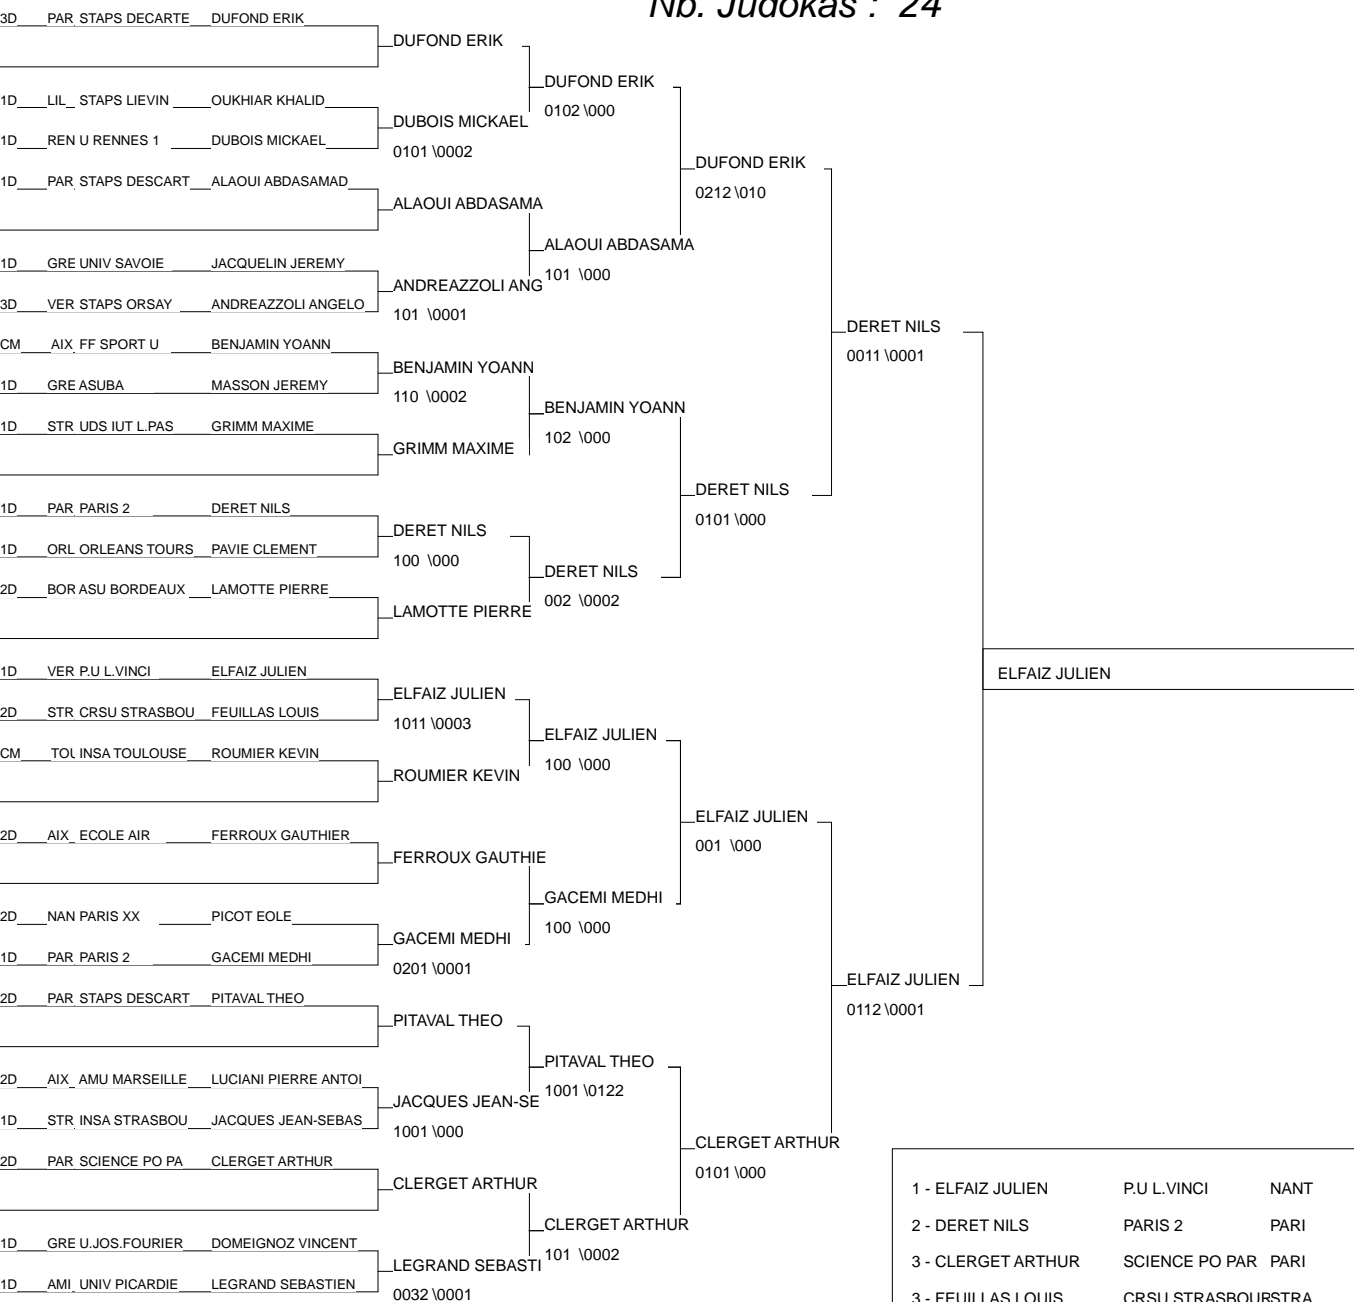

1 - ELFAIZ JULIEN	P.U L.VINCI	NANT	VER
2 - DERET NILS	PARIS 2	PARI	PAR
3 - CLERGET ARTHUR	SCIENCE PO PAR	PARI	PAR
3 - FEUILLAS LOUIS	CRSU STRASBOURSTRA		STR
5 - ALAOUI ABDASAMAD	STAPS DESCARTE PARI		PAR
5 - DUFOND ERIK	STAPS DECARTES PARI		PAR
7 - BENJAMIN YOANN	FF SPORT U	MARS	AIX
7 - PITAVAL THEO	STAPS DESCARTE PARI		PAR