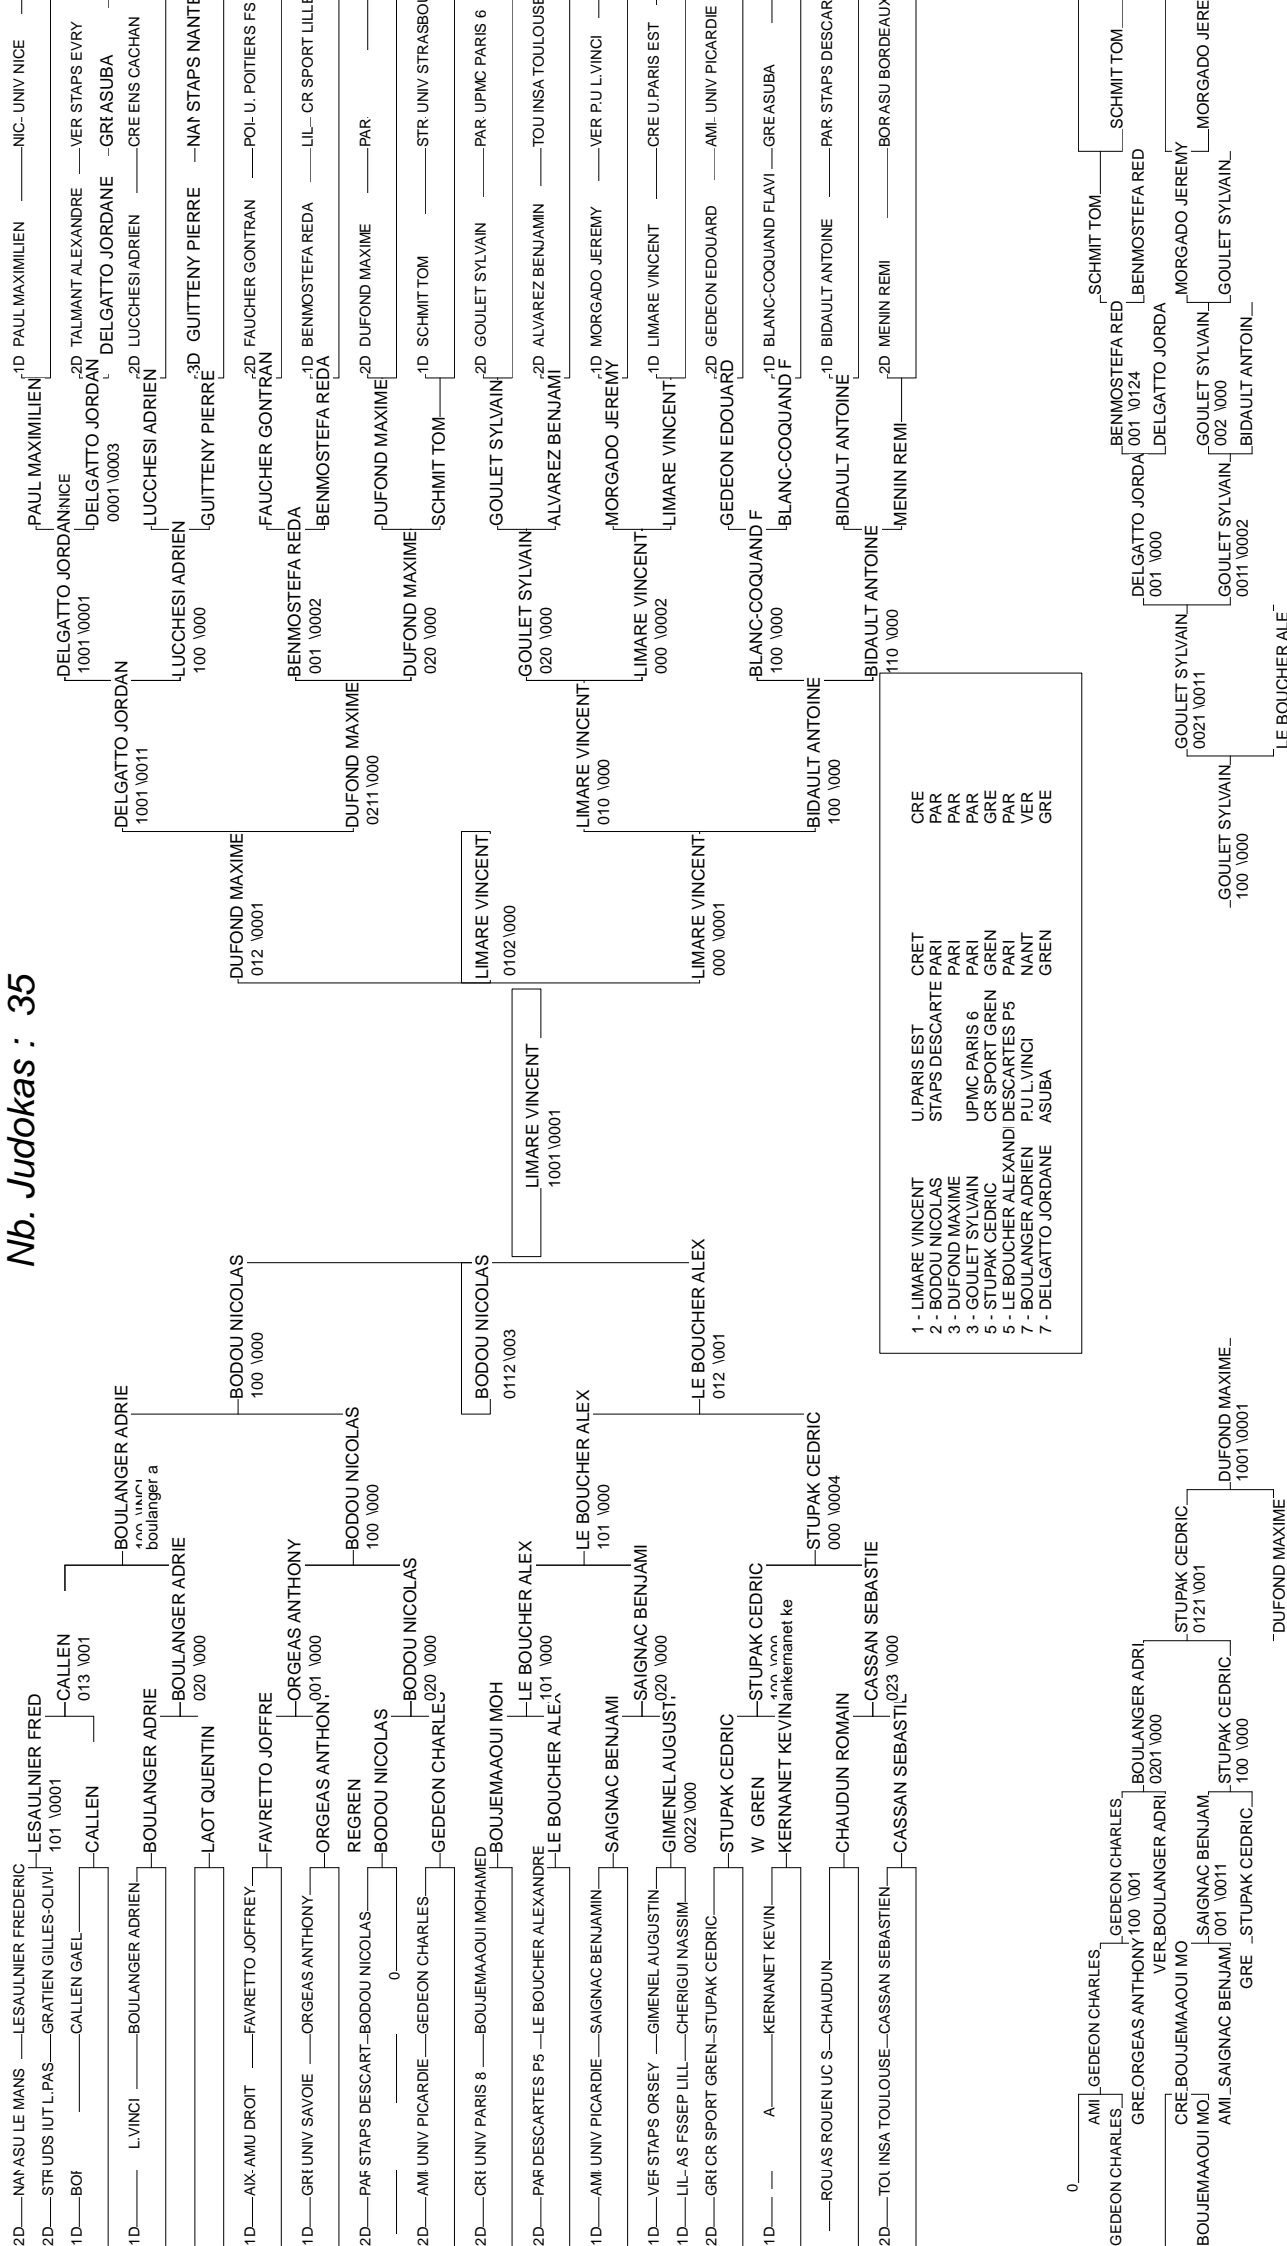

Cht de France FFSU 1ère Division

ROUEN 19/03/2013

Cat. -60

Nb. Judokas : 35