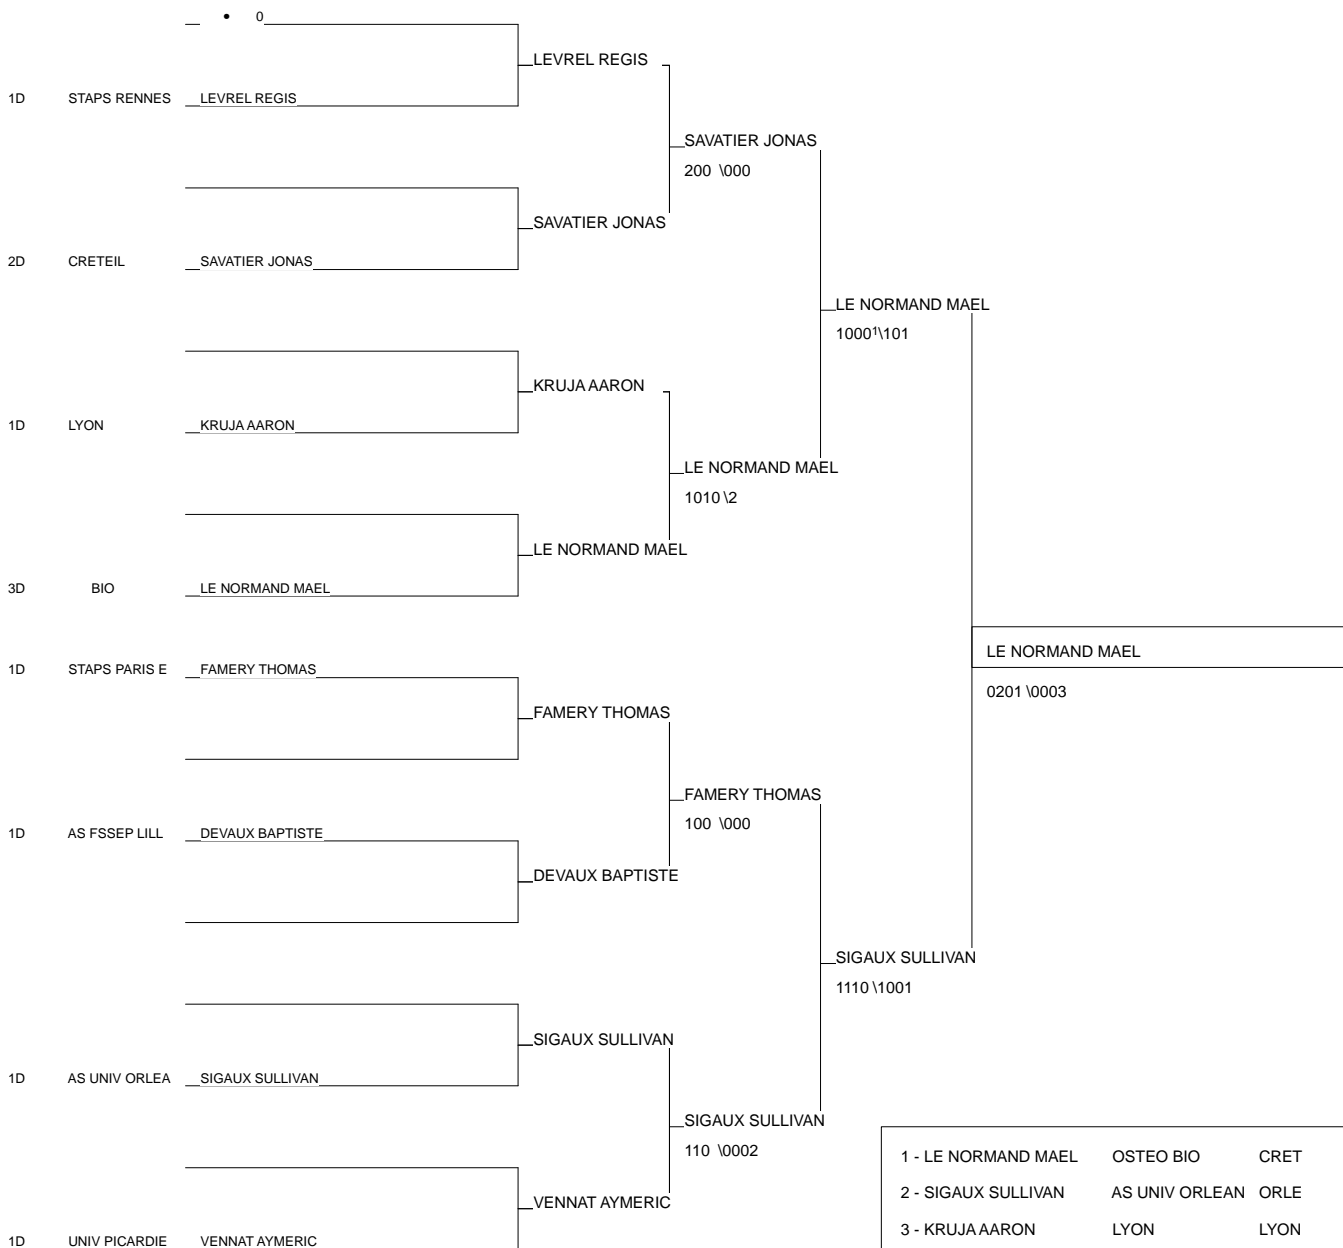

Cht de France FFSU 1ère Division

ROUEN 19/03/2013

Cat. +100

Nb. Judokas : 9