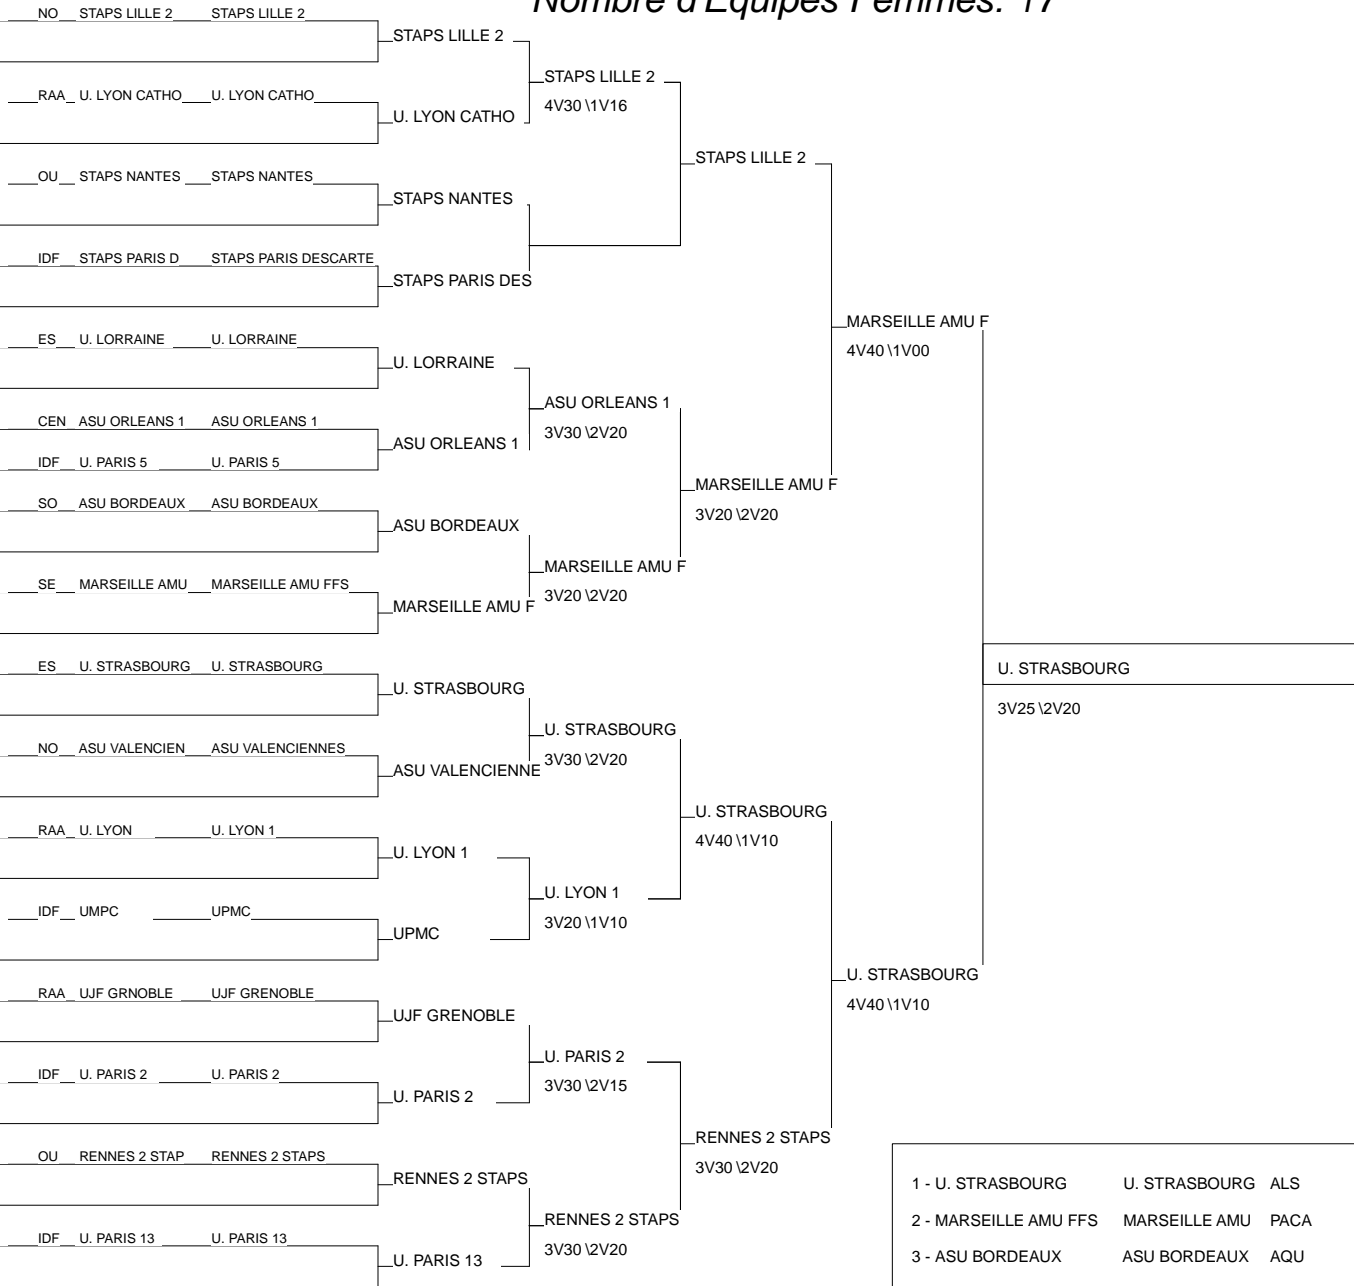

# Chpt de France FFSU 1ère Div Equipes

Rouen 20/03/2013

Nombre d'Equipes Femmes: 17

1 - U. STRASBOURG	U. STRASBOURG	ALS	ES
2 - MARSEILLE AMU FFS	MARSEILLE AMU	PACA	SE
3 - ASU BORDEAUX	ASU BORDEAUX	AQU	SO
3 - U. PARIS 2	U. PARIS 2	75	IDF
5 - RENNES 2 STAPS	RENNES 2 STAPS	BRE	OU
5 - STAPS LILLE 2	STAPS LILLE 2	NRD	NO
7 - U. LYON CATHO	U. LYON CATHO	RA	RAA
7 - U. LYON 1	U. LYON	RA	RAA