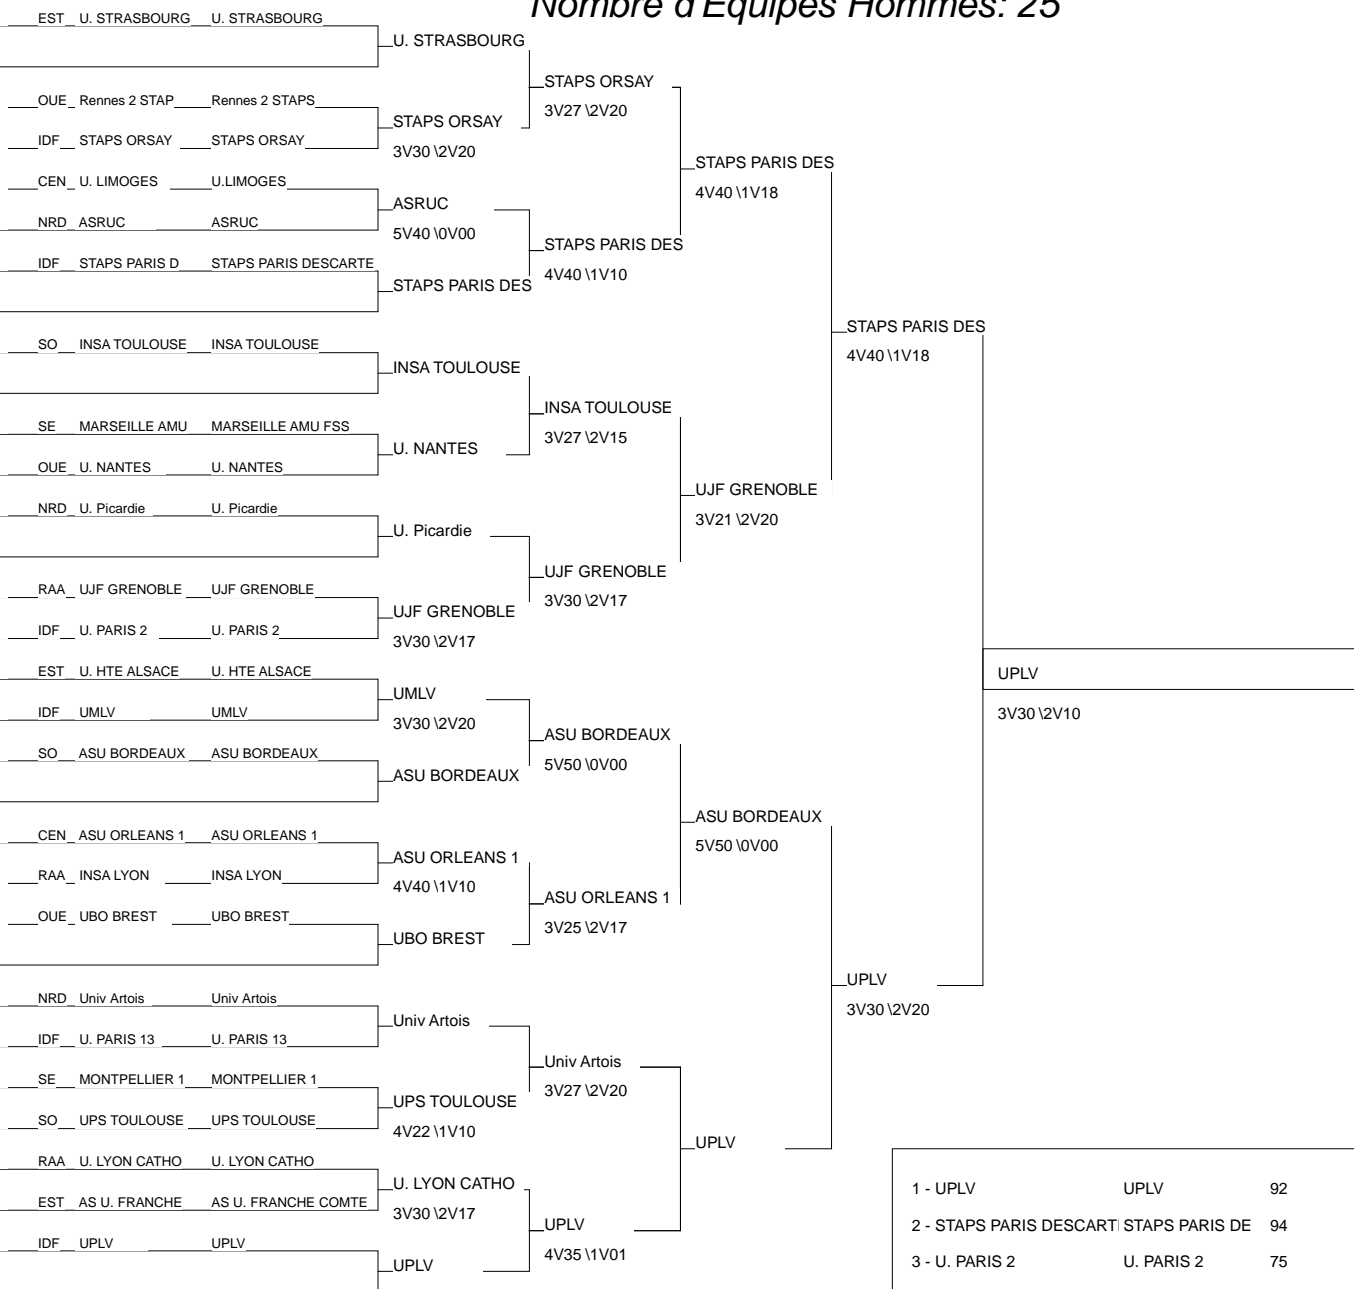

Chpt de France FFSU 1ère Div Equipes

Rouen 20/03/2013

Nombre d'Equipes Hommes: 25

1 - UPLV	UPLV	92	IDF
2 - STAPS PARIS DESCARTI	STAPS PARIS DE	94	IDF
3 - U. PARIS 2	U. PARIS 2	75	IDF
3 - UJF GRENOBLE	UJF GRENOBLE	RA	RAA
5 - ASU BORDEAUX	ASU BORDEAUX	AQU	SO
5 - U. LYON CATHO	U. LYON CATHO	RA	RAA
7 - ASRUC	ASRUC	NOR	NRD
7 - ASU ORLEANS 1	ASU ORLEANS 1	TBO	CEN