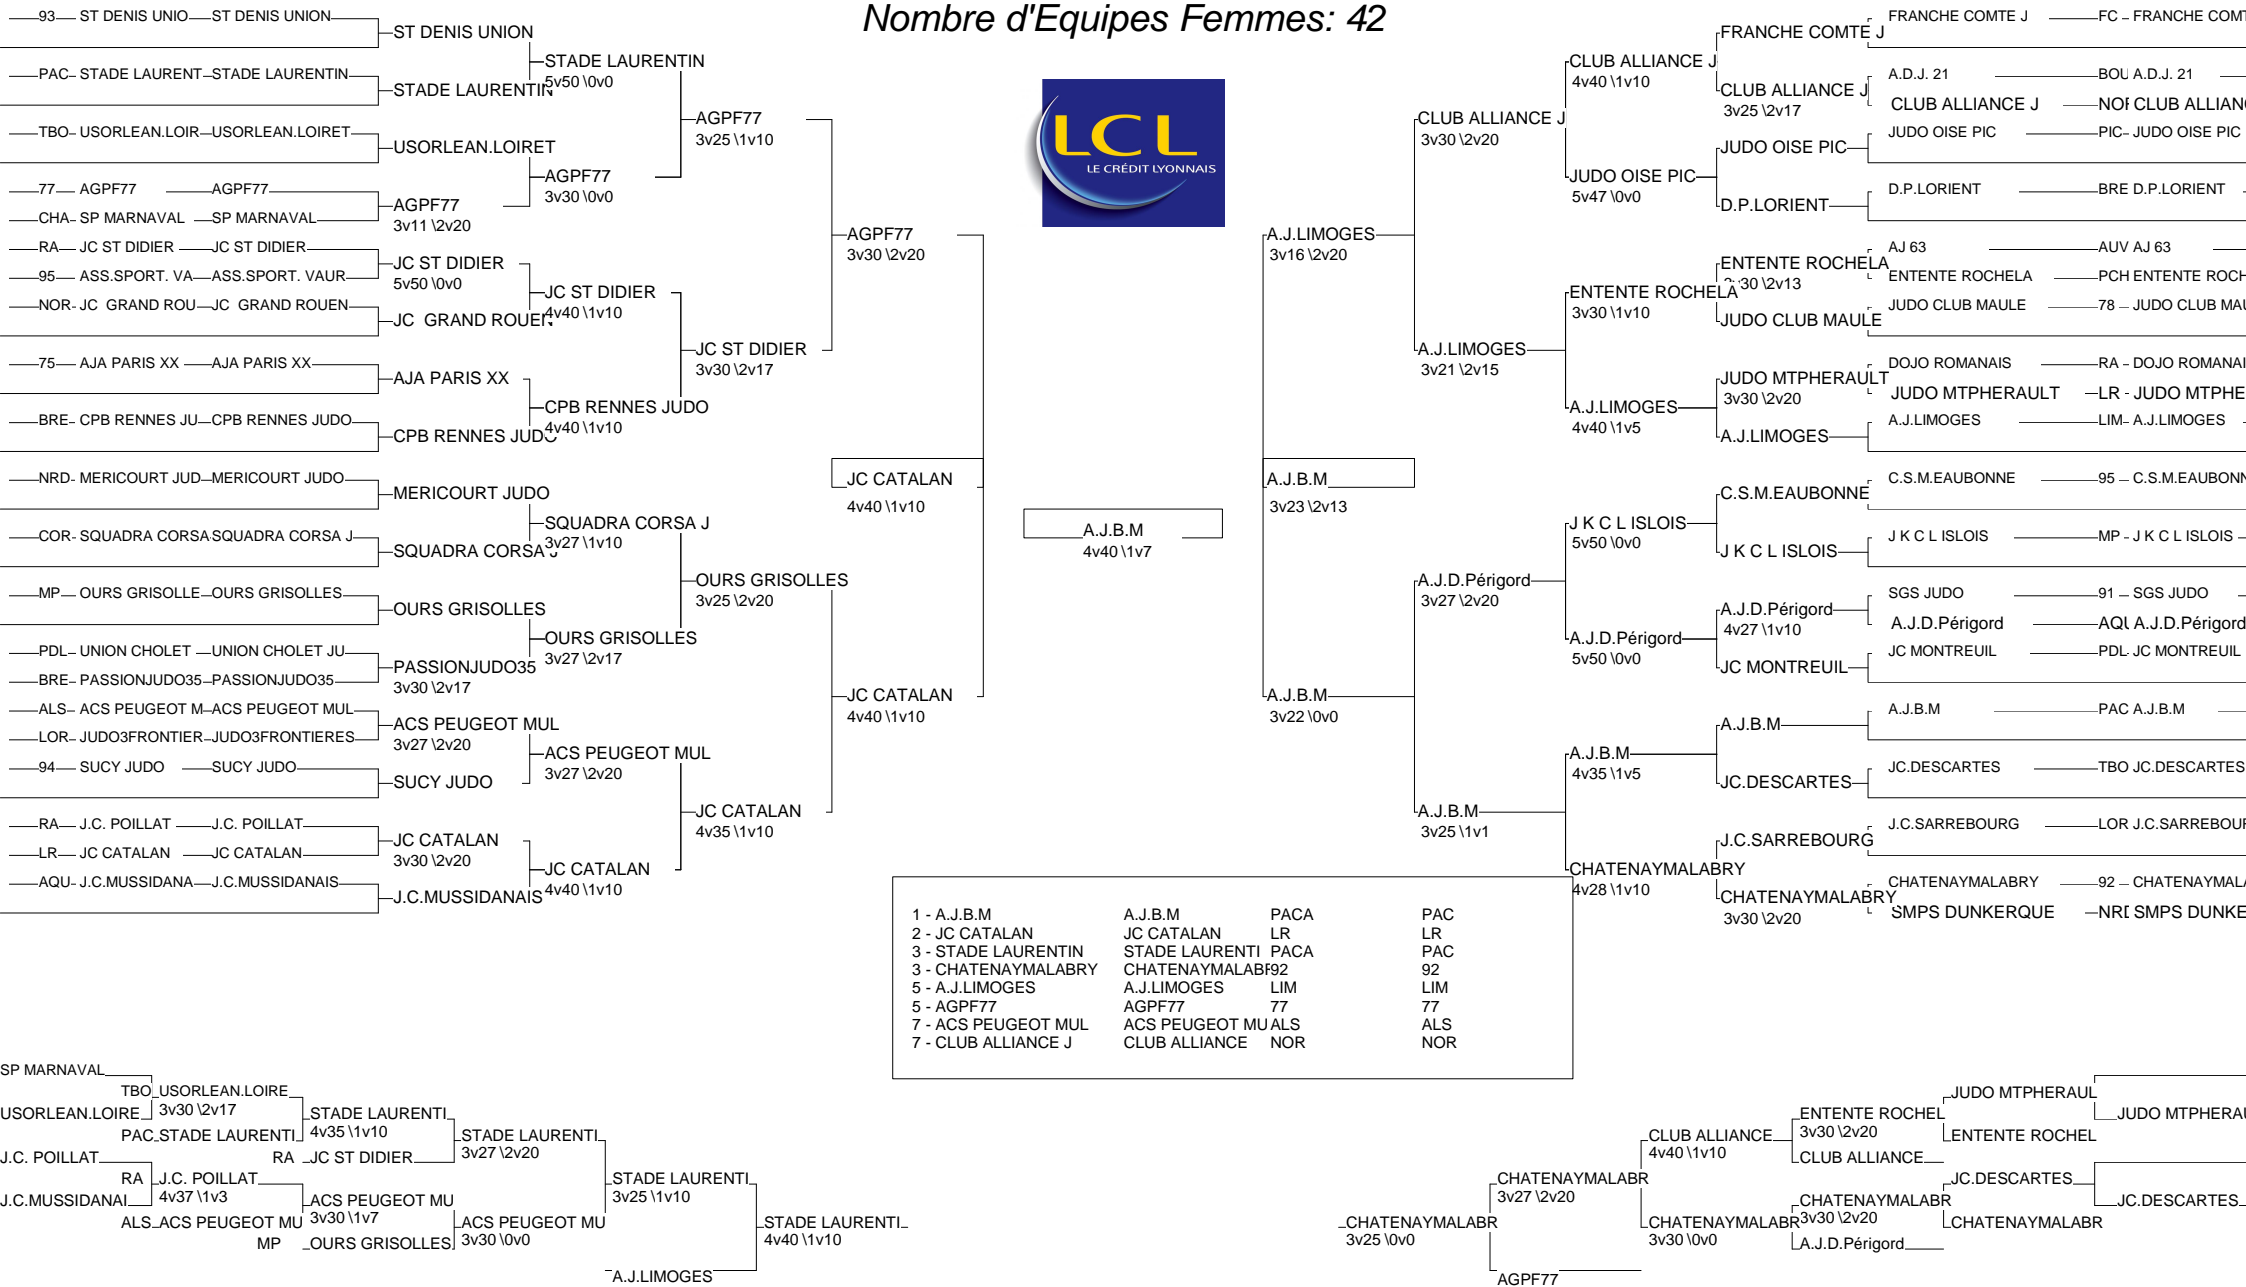

# Championnat de France par Equipes Cadets

PARIS INJ 08/01/2012

Nombre d'Equipes Femmes: 42

1 - A.J.B.M	A.J.B.M	PACA	PAC
2 - JC CATALAN	JC CATALAN	LR	LR
3 - STADE LAURENTIN	STADE LAURENTIN	PACA	PAC
3 - CHATENAYMALABRY	CHATENAYMALABRY	92	92
5 - A.J.LIMOGES	A.J.LIMOGES	LIM	LIM
5 - AGPF77	AGPF77	77	77
7 - ACS PEUGEOT MUL	ACS PEUGEOT MUALS	ALS	ALS
7 - CLUB ALLIANCE J	CLUB ALLIANCE	NOR	NOR