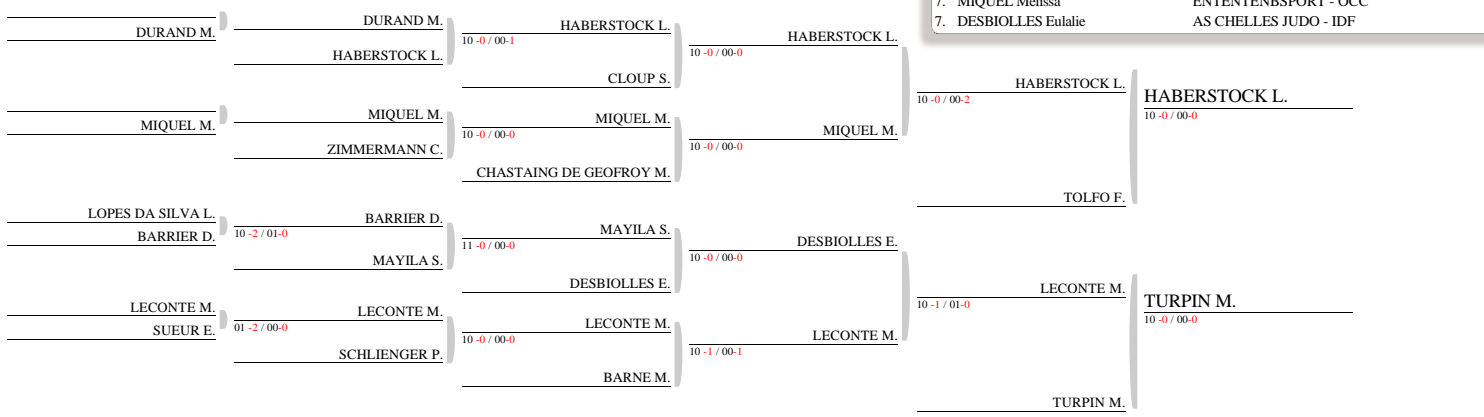

CHAMPIONNAT DE FRANCE CADETS 1ERE DIVISION - CEYRAT
TABLEAU (Le07-04-2018)