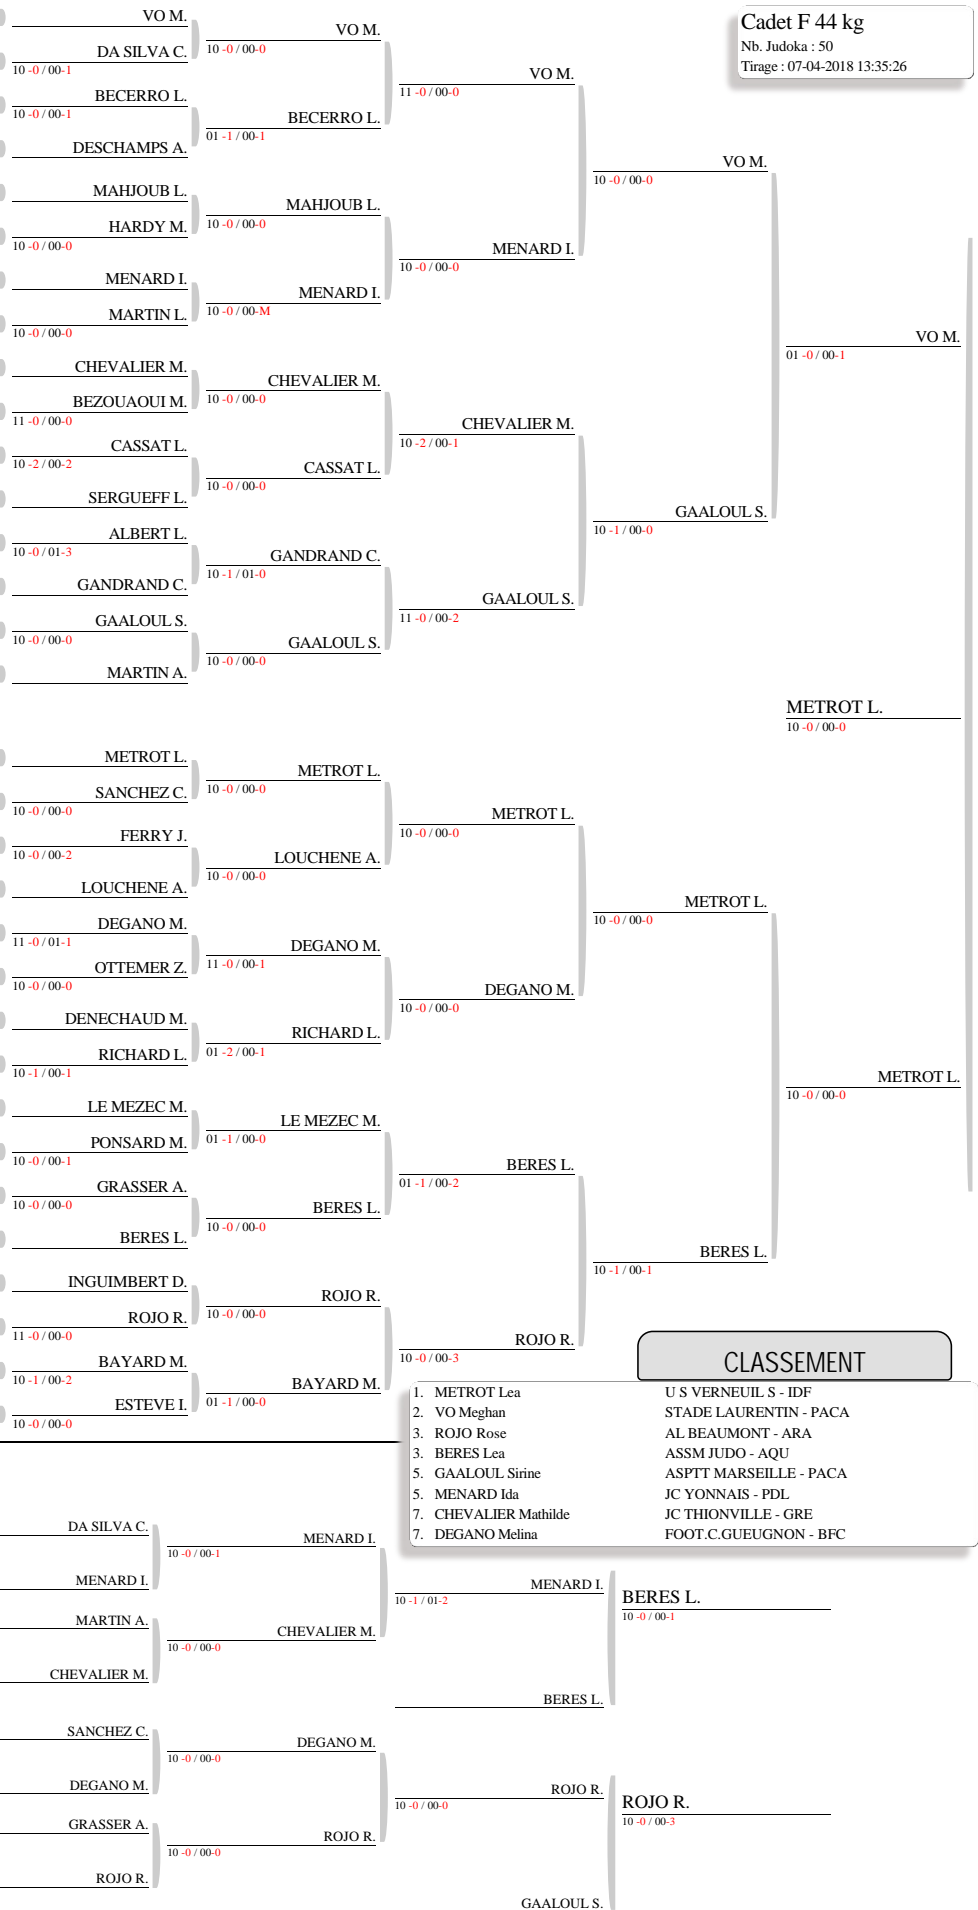

ID	METROT Lea	U S VERNEUIL S - IDF
ID	SANCHEZ Camille	D.A.N 79 - AQU
CM	SANCHEZ Audrey	PONTVALLAIN JC - PDL
CM	FERRY Justine	JO GRAND LYON - ARA
CM	LEROI Christelle	USGRAVIGNY JUDO - NOR
CM	LOUCHEA Aya	ESPERANCE 1893 - GRE
ID	DEGANO Melina	FOOT.C.GUEUGNON - BFC
CM	MASSEAU Ingrid	DOJO HUANGJCA - REU
CM	OTTEMER Zoe	CROLLES JC - ARA
CM	PERRENOUD Lea	ES CHEM.TERGNIIE - HDF
CM	DENECHAUD Manon	LEGNAN A.M. - AQU
CB	BELAIDI Darine	PROVENCE JUDO - PACA
CM	RICHARD Lisa	DOJO ROMANAIS - ARA
CM	LE MEZEC Marina	CALVADOS JUDO - NOR
ID	PONSARD Mathilde	JUDO 42 - ARA
ID	LOUER Mona	CADETS DE BRETA - BRE
ID	GRASSER Alyssa	DOJO BIOTOIS - PACA
CM	M BARKI Meriem	CSL JUDO AULNAY - IDF
CM	BERES Lea	ASSM JUDO - AQU
ID	INGUIMBERT Diane	JC CATALAN - OCC
CM	COMBRIE Carla	AIX UNIVERSITE - PACA
ID	ROJO Rose	AL BEAUMONT - ARA
CM	LEBRETON Brenda	US SALAZES - REU
ID	BAYARD Manon	BUXEROLLES JUDO - AQU
ID	BERG Layla	REMIREMONT JUDO - GRE
CM	ESTEVE Iliona	A.RAPHAELOISE A - PACA

DA SILVA C.	DA SILVA C.	10 -1 / 01-0	DA SILVA C.	10 -0 / 00-1	MENARD I.
	BECERRO L.		MENARD I.		
MOULKRALOUA A.	MARTIN A.	11 -0 / 01-3	MARTIN A.	10 -0 / 00-0	CHEVALIER M.
MARTIN A.	GANDRAND C.		CHEVALIER M.		
SANCHEZ C.	SANCHEZ C.	10 -0 / 01-1	SANCHEZ C.	10 -0 / 00-0	DEGANO M.
	LOUCHEA A.		DEGANO M.		
GRASSER A.	GRASSER A.	01 -0 / 00-0	GRASSER A.	10 -0 / 00-0	ROJO R.
	LE MEZEC M.		ROJO R.