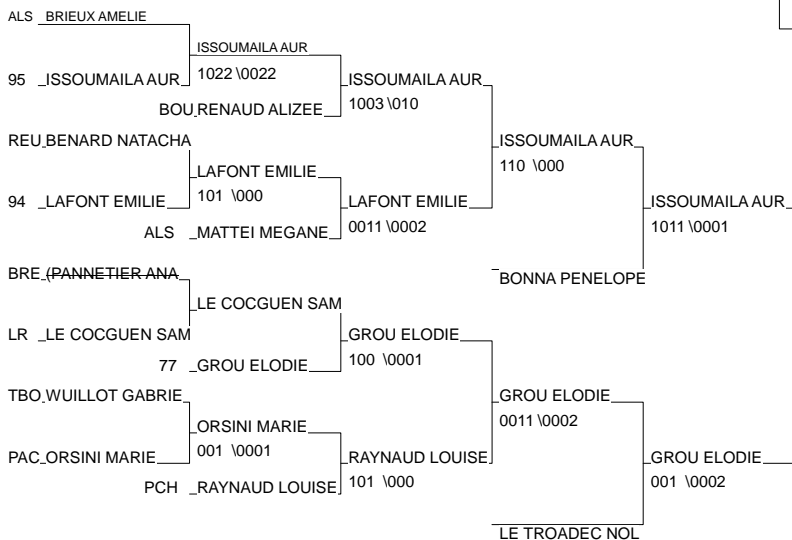

Championnat de France 1ère Div

Montpellier 24/11/2012-25/11/2012

Cat. -48

Nb. Judokas : 39

Championnat de France 1ère Div

Montpellier 24/11/2012-25/11/2012

Cat. -52

Nb. Judokas : 30

1 - DELSALLE DELPHINE	RSC CHAMPIGNY	94	94
2 - ROSSO JULIA	J.C. MAISONS AL	94	94
3 - ISSOUMAILA AURELIA	JCE ARGENTEUIL	95	95
3 - GROU ELODIE	JC PONTAULT	77	77
5 - BONNA PENELOPE	FLAM 91	91	91
5 - LE TROADEC NOLWENN	SGS JUDO	91	91
7 - LAFONT EMILIE	J.C. MAISONS AL	94	94
7 - RAYNAUD LOUISE	C.O. COURONNAIS PCH	PCH	PCH