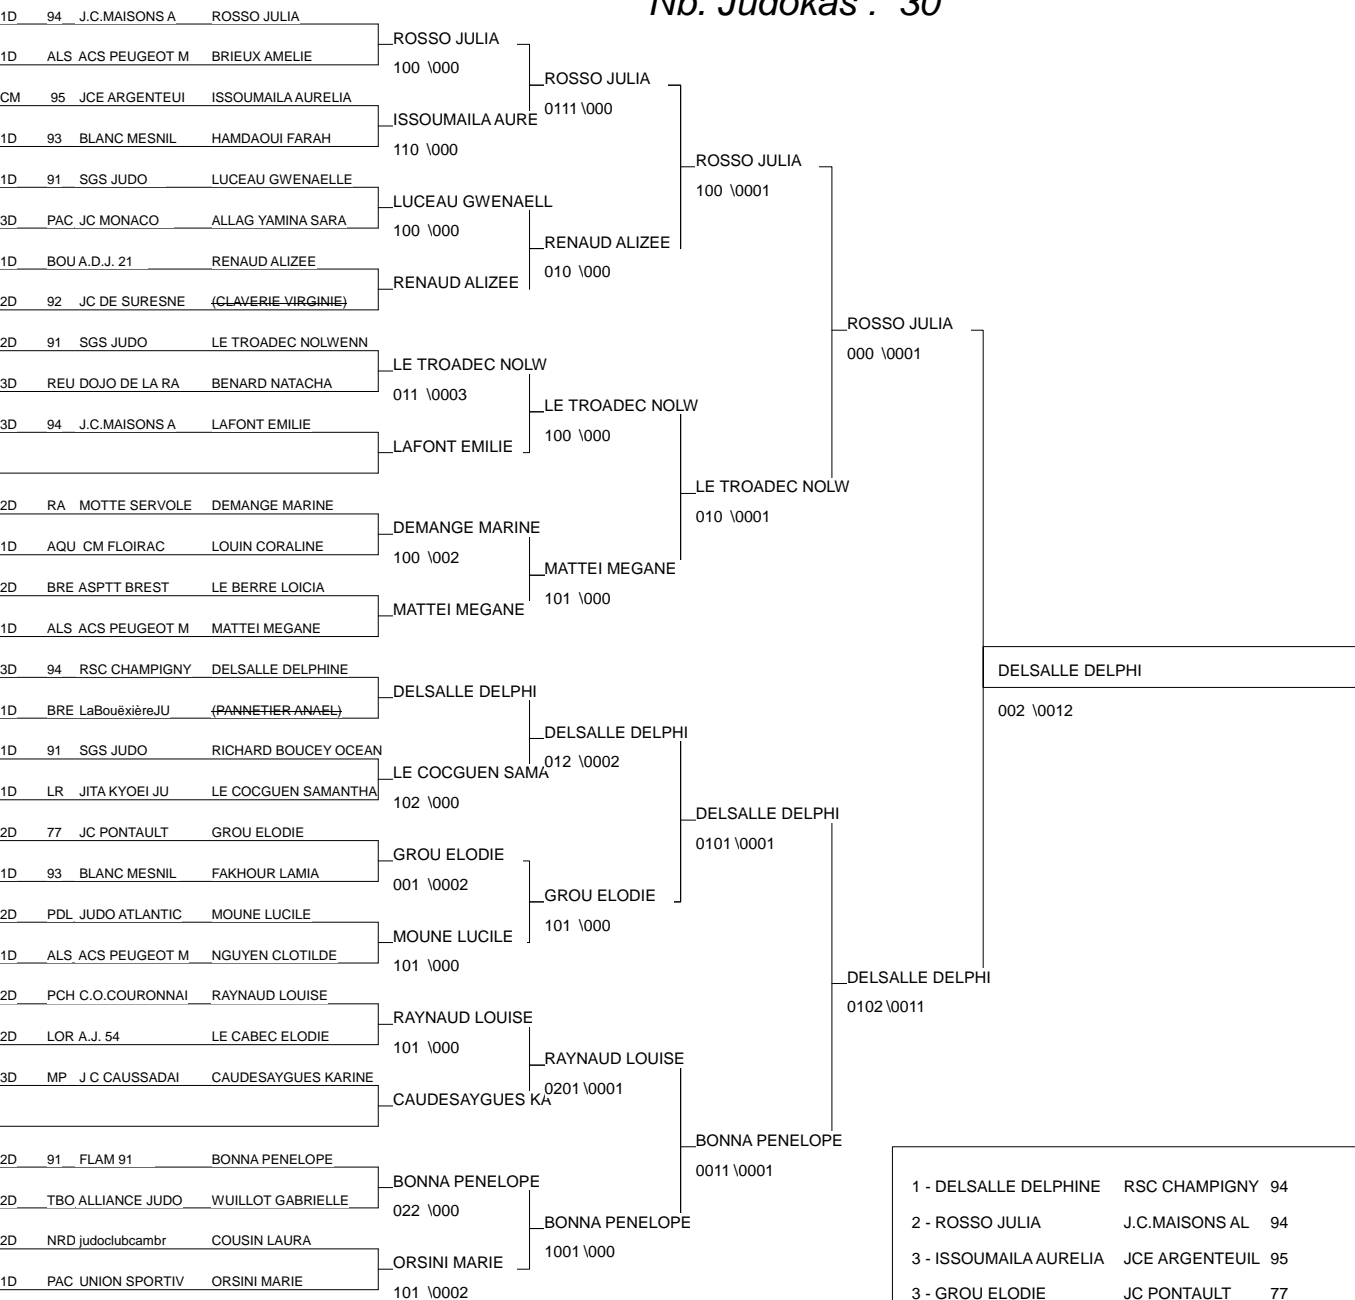

1 - DELSALLE DELPHINE	RSC CHAMPIGNY	94	94
2 - ROSSO JULIA	J.C. MAISONS AL	94	94
3 - ISSOUMAILA AURELIA	JCE ARGENTEUIL	95	95
3 - GROU ELODIE	JC PONTAULT	77	77
5 - BONNA PENELOPE	FLAM 91	91	91
5 - LE TROADEC NOLWENN	SGS JUDO	91	91
7 - LAFONT EMILIE	J.C. MAISONS AL	94	94
7 - RAYNAUD LOUISE	C.O. COURONNAIS PCH	PCH	PCH