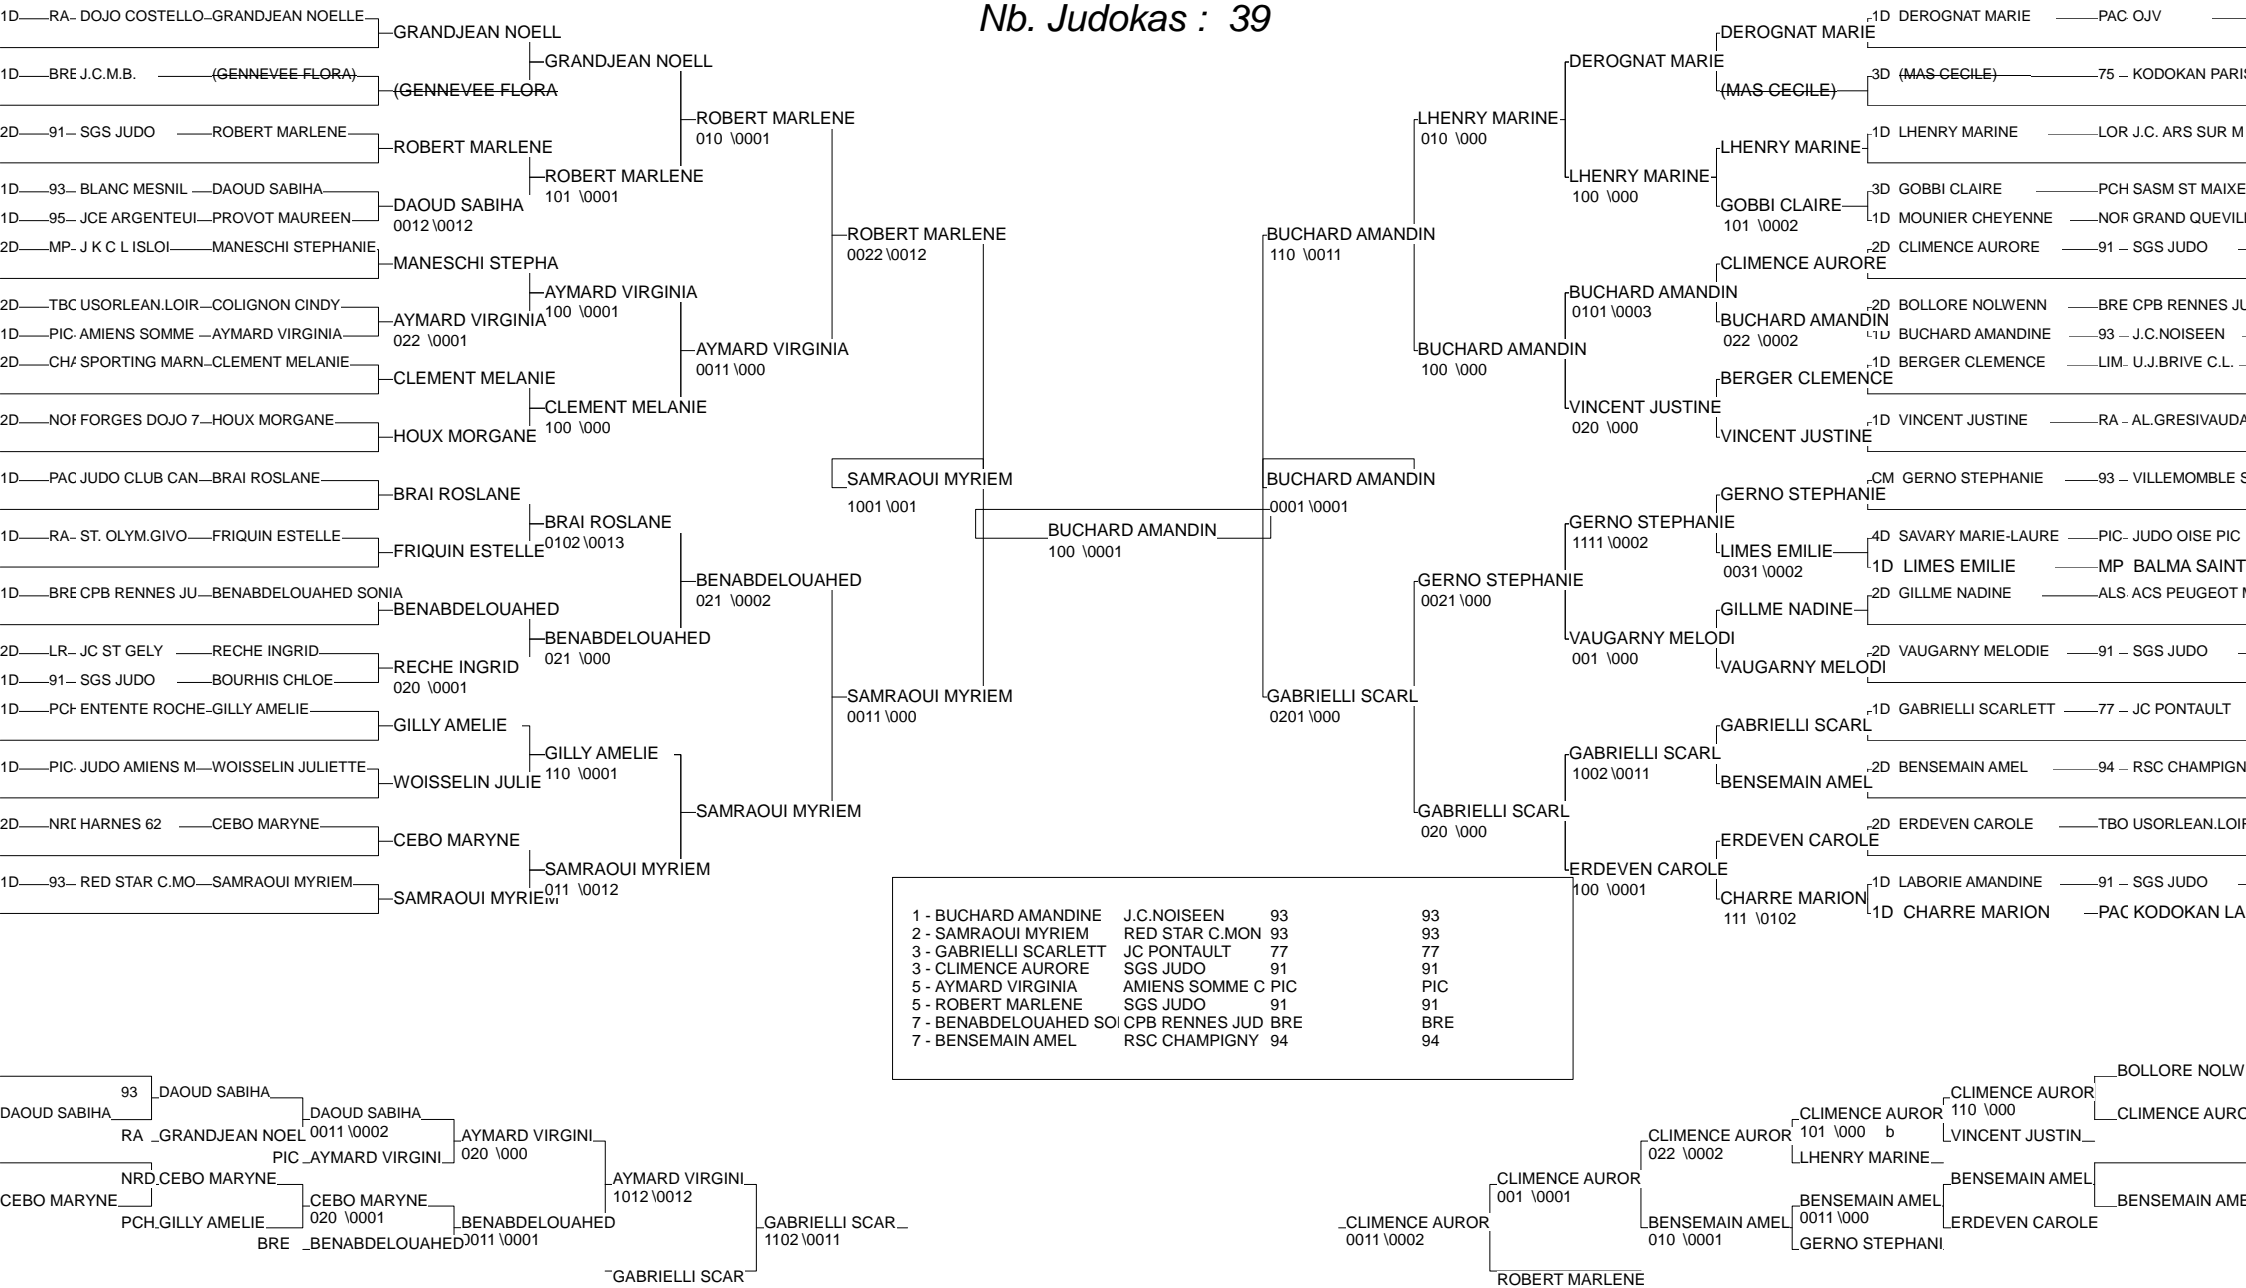

Championnat de France 1ère Div

Montpellier 24/11/2012-25/11/2012

Cat. -48

Nb. Judokas : 39