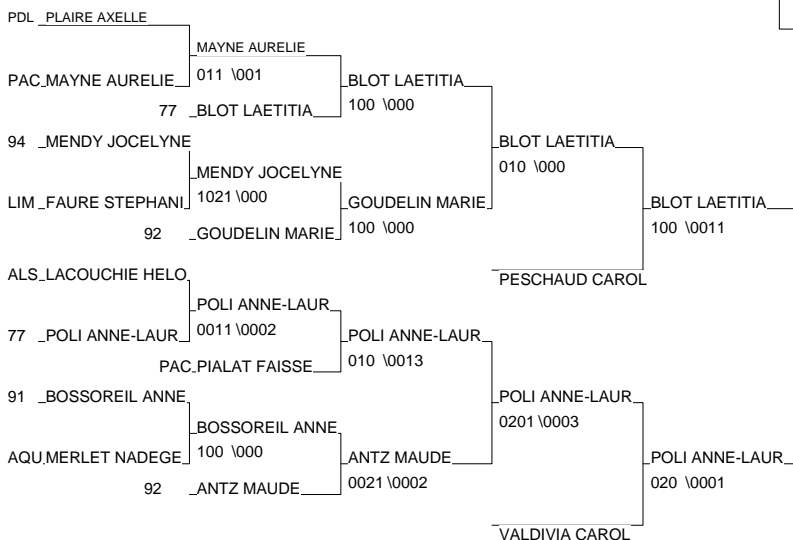

Championnat de France 1ere Division

LIEVIN 10/11/2011

Cat. -57

Nb. Judokas : 31

1 - RECEVEAUX HELENE	A.D.J. 21	BOU	BOU
2 - LA RIZZA AUDREY	RSC CHAMPIGNY	94	94
3 - LOKO SARAH	J.C.MAISONS AL	94	94
3 - BENARROCHE LOLA	RSC CHAMPIGNY	94	94
5 - BRUNET MORGANE	JC PONTAULT	77	77
5 - ELLIOT SHIRLEY	JC PONTAULT	77	77
7 - CHAUVEL ANAIS	US DE CRETEIL	94	94
7 - BARTAU SOIZIC	AJ91LM	91	91

Championnat de France 1ere Division

LIEVIN 10/11/2011

Cat. -63

Nb. Judokas : 28

1 - DI CINTIO MAELLE	A.D.J. 21	BOU	BOU
2 - PROUTEAU MELANIE	CPB RENNES JUD BRE	BRE	BRE
3 - BLOT LAETITIA	JC PONTAULT 77	77	77
3 - POLI ANNE-LAURE	JC PONTAULT 77	77	77
5 - PESCHAUD CAROLINE	J.C.MAISONS AL 94	94	94
5 - VALDIVIA CAROLINE	SGS JUDO 91	91	91
7 - GOUDELIN MARIELLE	LEVALLOIS SPOR 92	92	92
7 - ANTZ MAUDE	A.M.ASNIERES 92	92	92