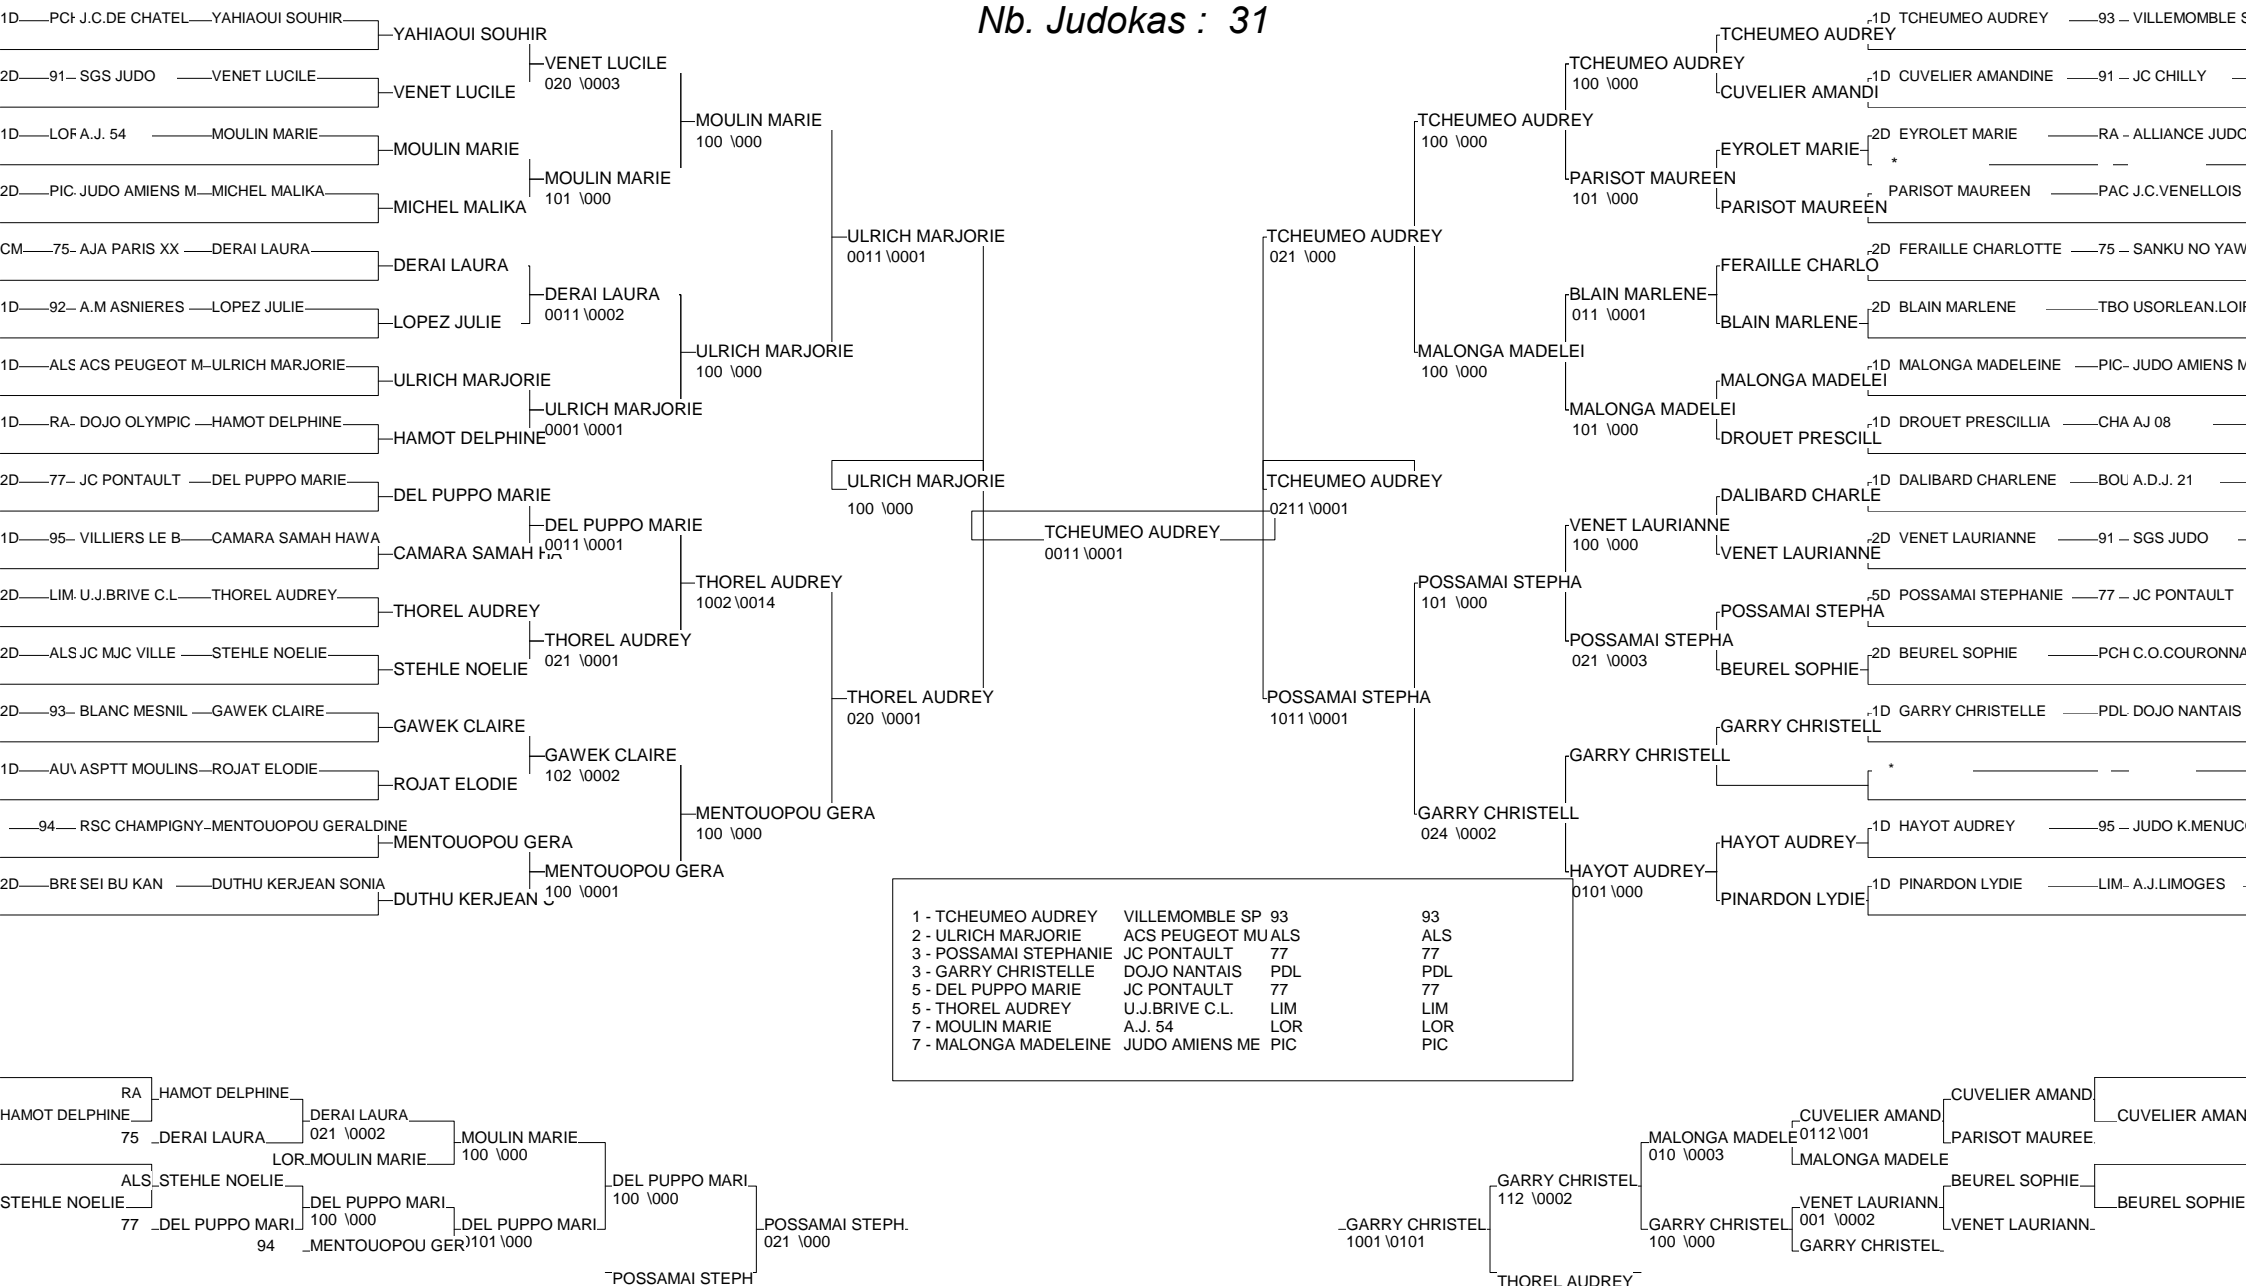

Championnat de France 1ere Division

LIEVIN 10/11/2011

Cat. -70

Nb. Judokas : 35

Championnat de France 1ere Division

LIEVIN 10/11/2011

Cat. -78

Nb. Judokas : 31