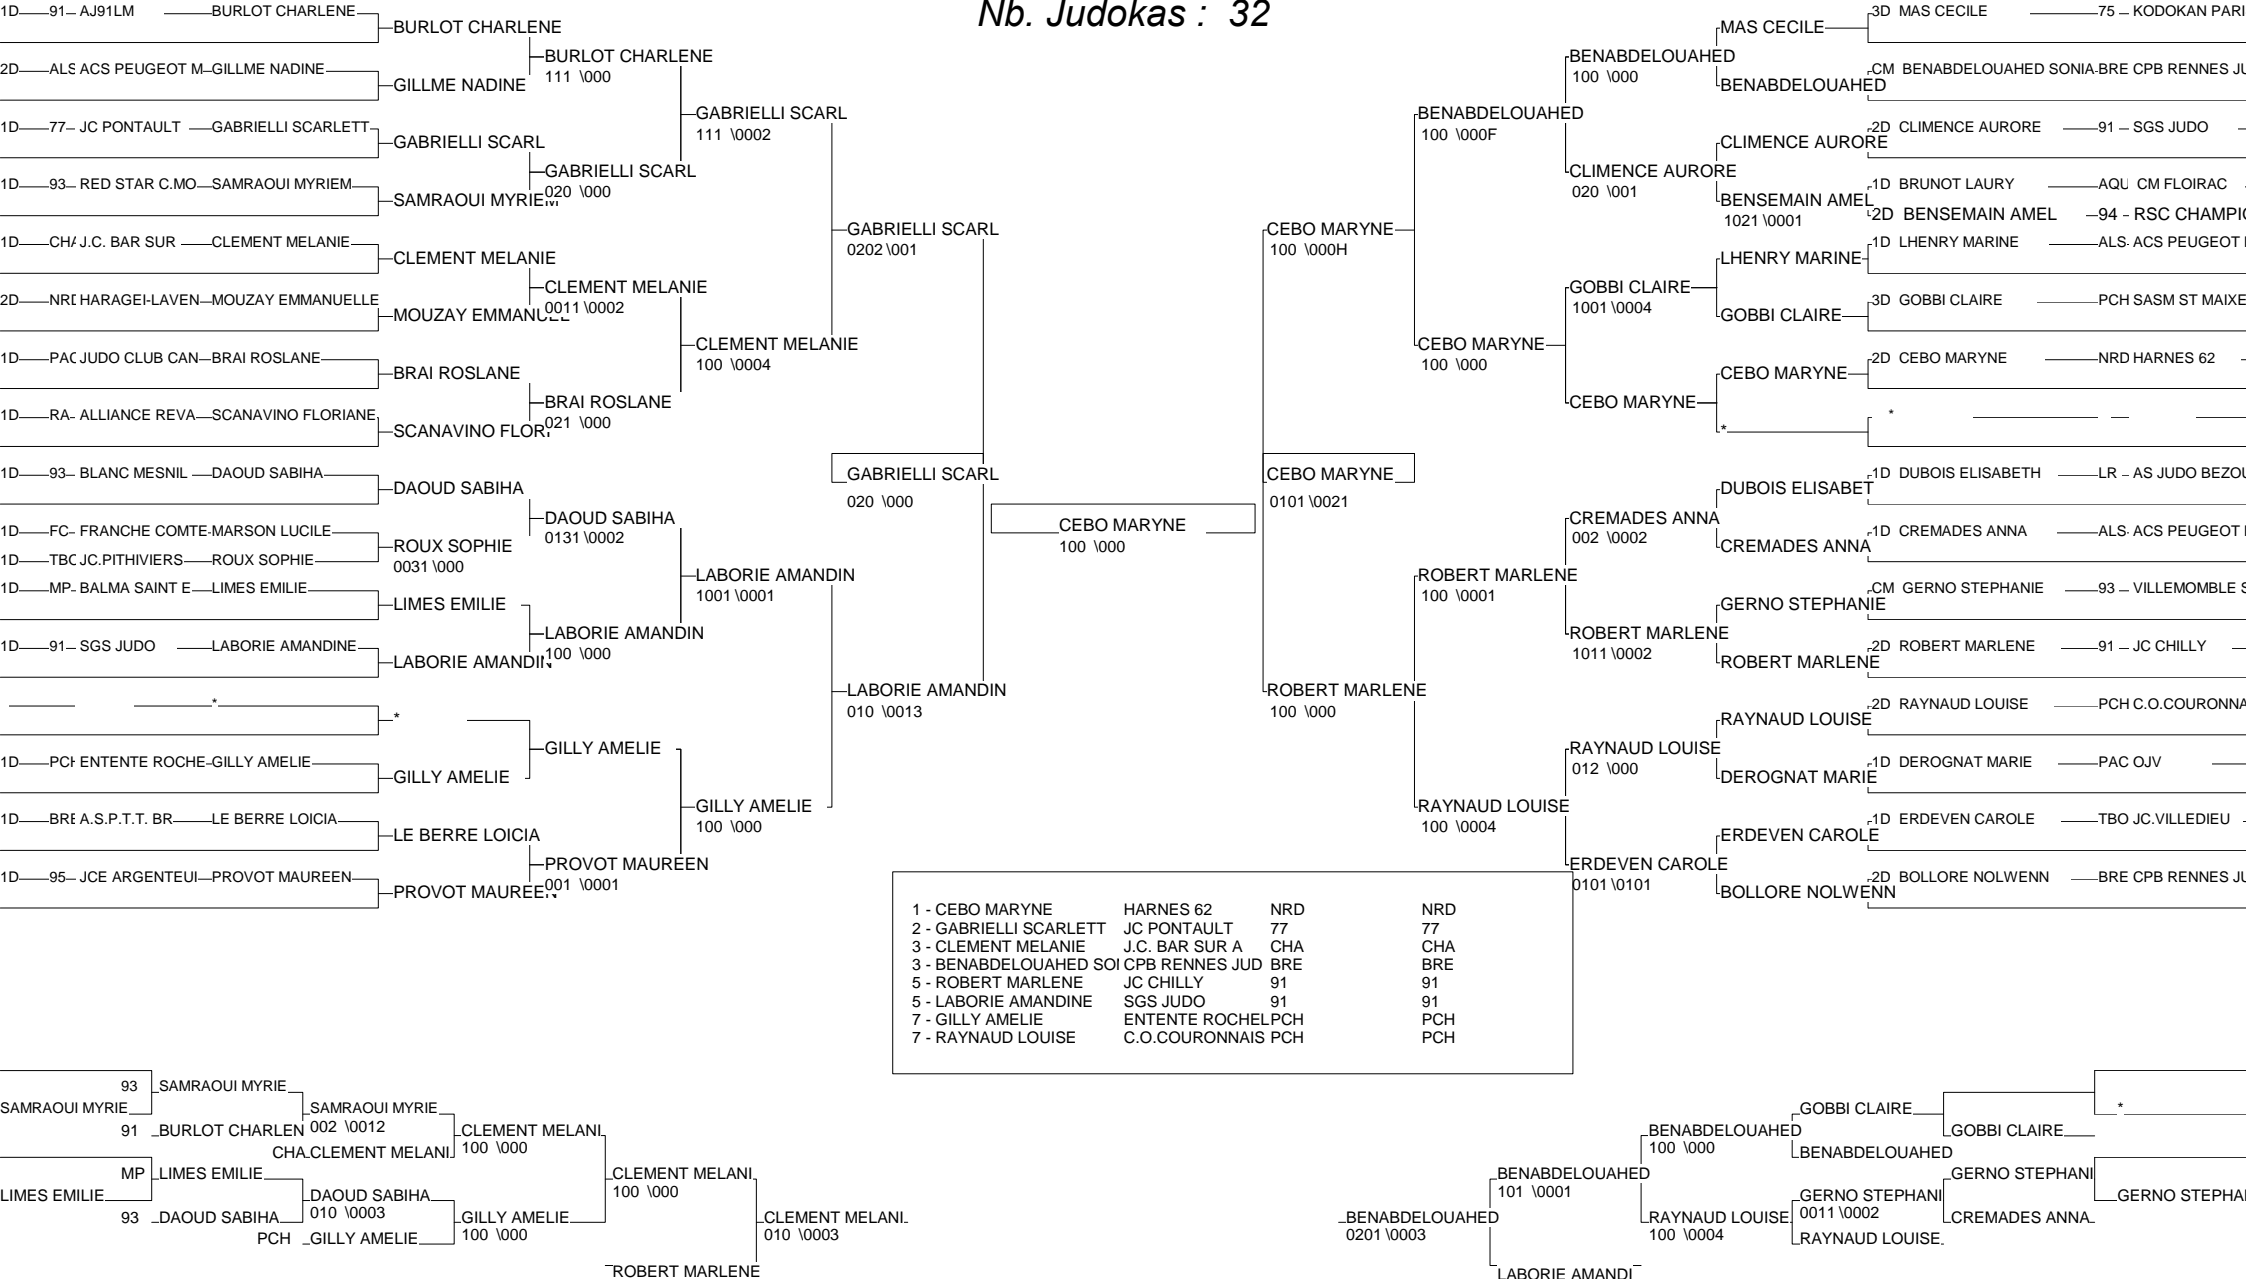

Championnat de France 1ere Division

LIEVIN 10/11/2011

Cat. -48

Nb. Judokas : 32

Championnat de France 1ere Division

LIEVIN 10/11/2011

Cat. -52

Nb. Judokas : 37