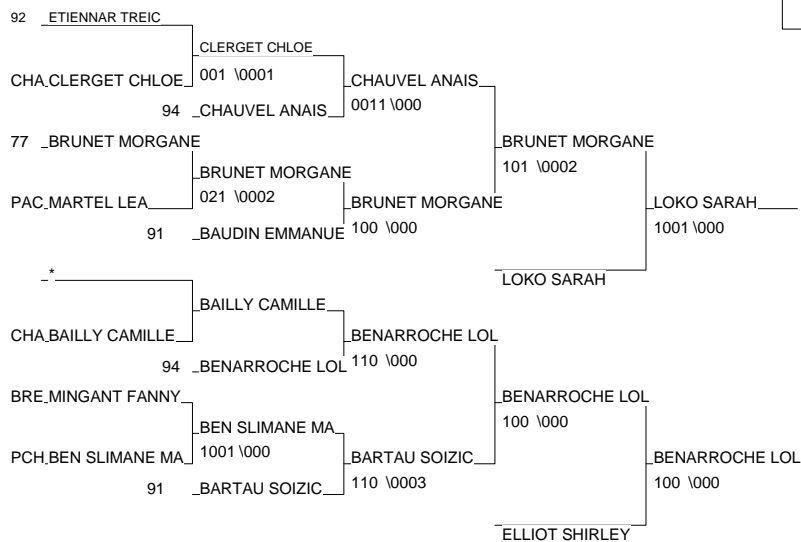

Championnat de France 1ere Division

LIEVIN 10/11/2011

Cat. -48

Nb. Judokas : 32

Championnat de France 1ere Division

LIEVIN 10/11/2011

Cat. -52

Nb. Judokas : 37

Championnat de France 1ere Division

LIEVIN 10/11/2011

Cat. -57

Nb. Judokas : 31

1 - RECEVEAUX HELENE	A.D.J. 21	BOU	BOU
2 - LA RIZZA AUDREY	RSC CHAMPIGNY	94	94
3 - LOKO SARAH	J.C.MAISONS AL	94	94
3 - BENARROCHE LOLA	RSC CHAMPIGNY	94	94
5 - BRUNET MORGANE	JC PONTAULT	77	77
5 - ELLIOT SHIRLEY	JC PONTAULT	77	77
7 - CHAUVEL ANAIS	US DE CRETEIL	94	94
7 - BARTAU SOIZIC	AJ91LM	91	91

Championnat de France 1ere Division

LIEVIN 10/11/2011

Cat. -63

Nb. Judokas : 28

1 - DI CINTIO MAELLE	A.D.J. 21	BOU	BOU
2 - PROUTEAU MELANIE	CPB RENNES JUD BRE	BRE	BRE
3 - BLOT LAETITIA	JC PONTAULT 77	77	77
3 - POLI ANNE-LAURE	JC PONTAULT 77	77	77
5 - PESCHAUD CAROLINE	J.C.MAISONS AL 94	94	94
5 - VALDIVIA CAROLINE	SGS JUDO 91	91	91
7 - GOUDELIN MARIELLE	LEVALLOIS SPOR 92	92	92
7 - ANTZ MAUDE	A.M.ASNIERES 92	92	92