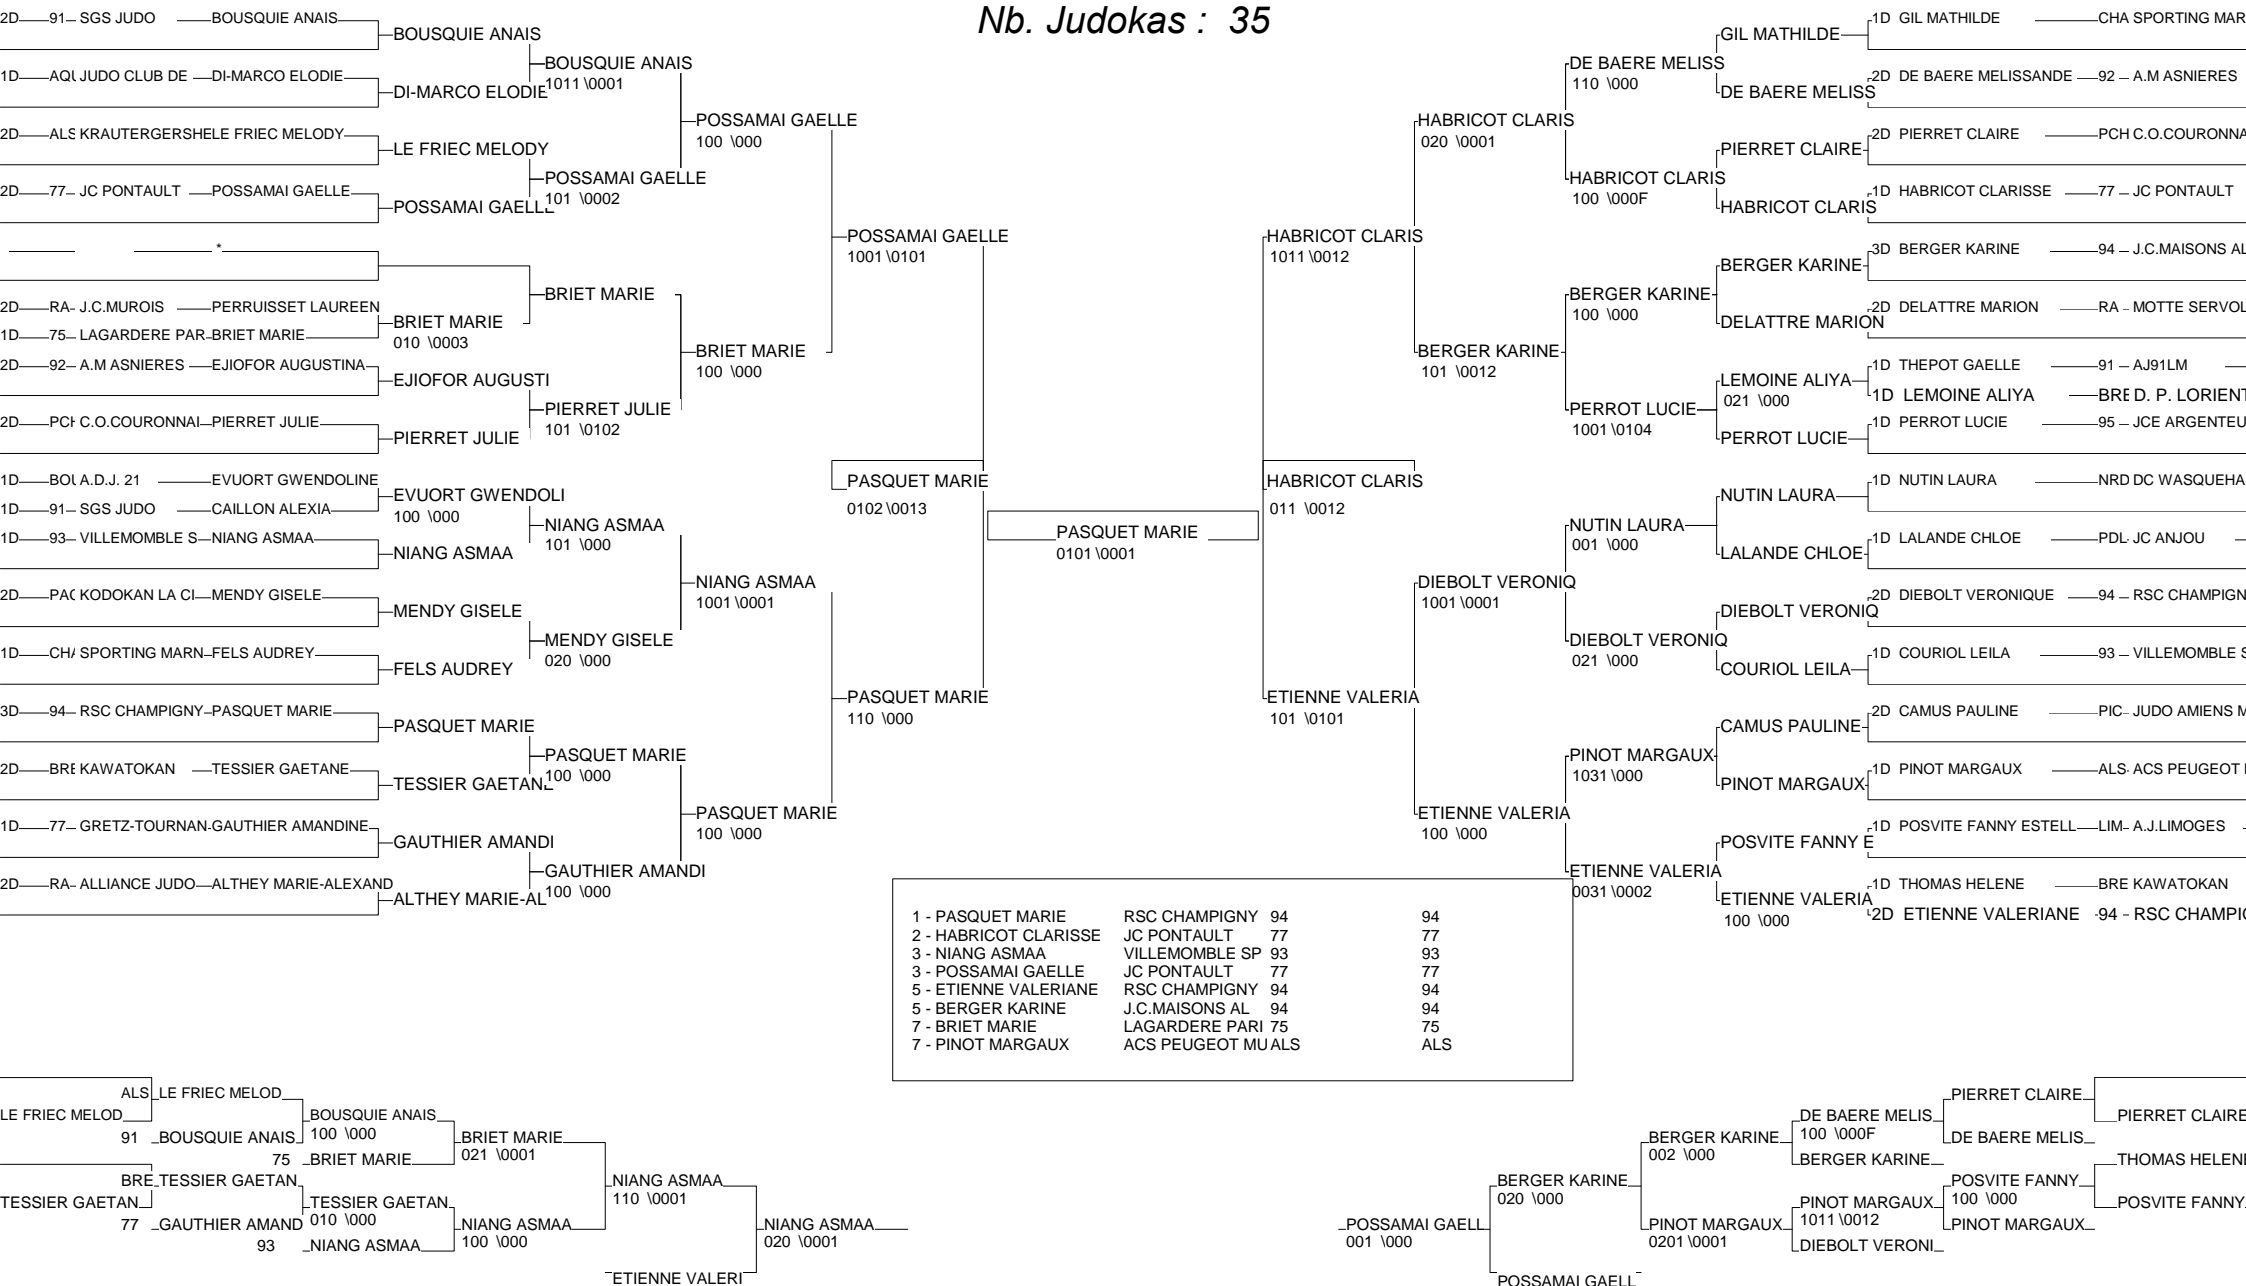

Championnat de France 1ere Division

LIEVIN 10/11/2011

Cat. -70

Nb. Judokas : 35