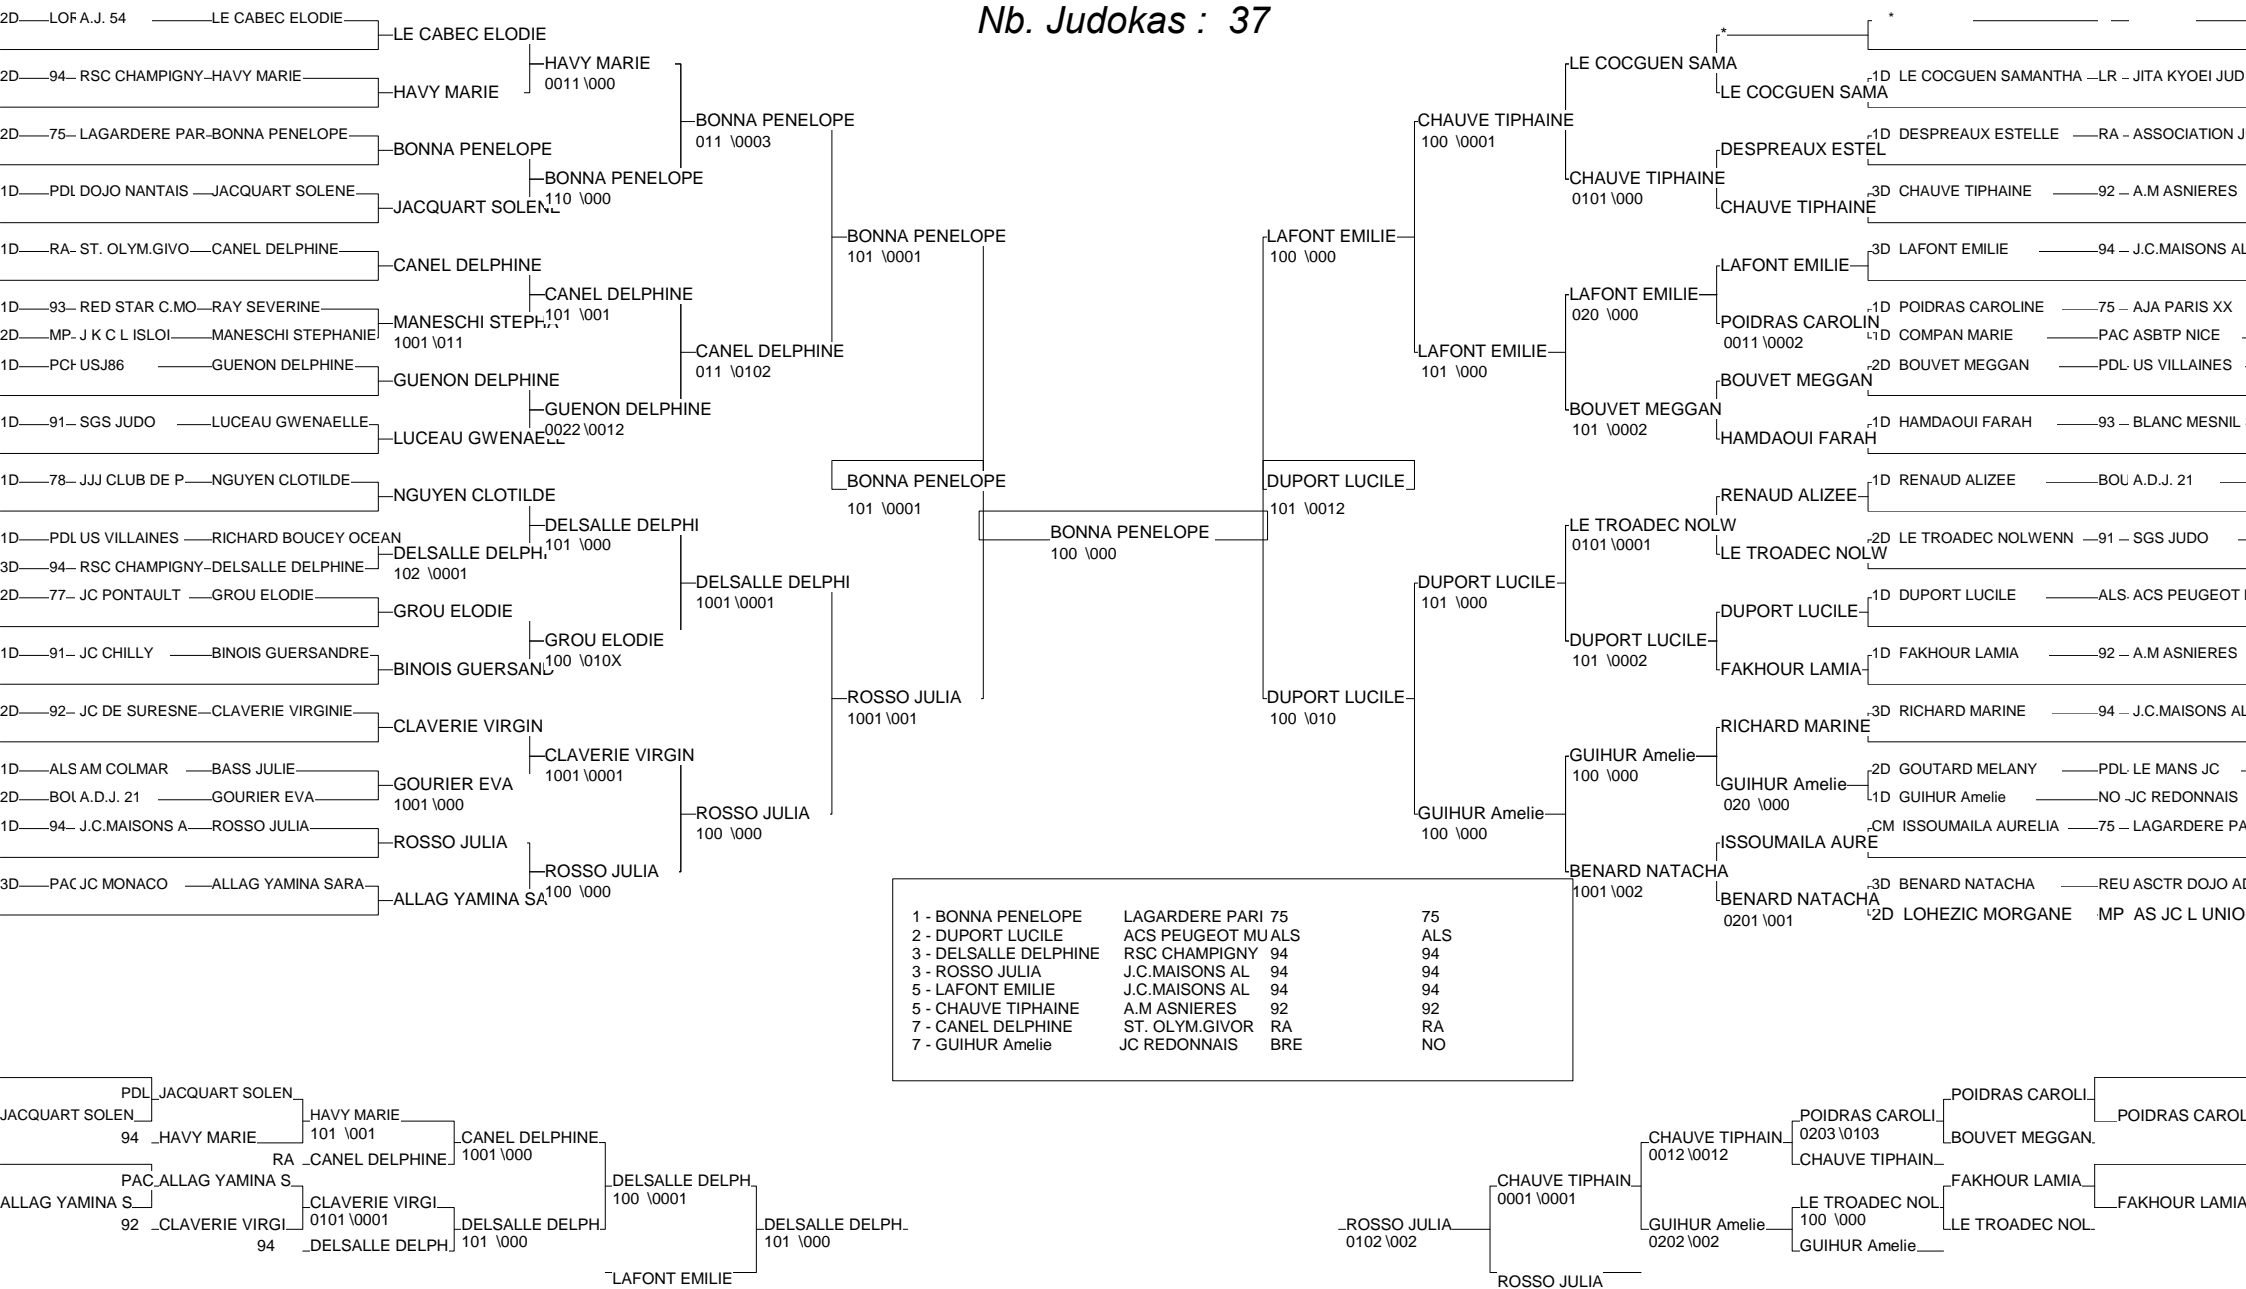

Championnat de France 1ere Division

LIEVIN 10/11/2011

Cat. -48

Nb. Judokas : 32

Championnat de France 1ere Division

LIEVIN 10/11/2011

Cat. -52

Nb. Judokas : 37