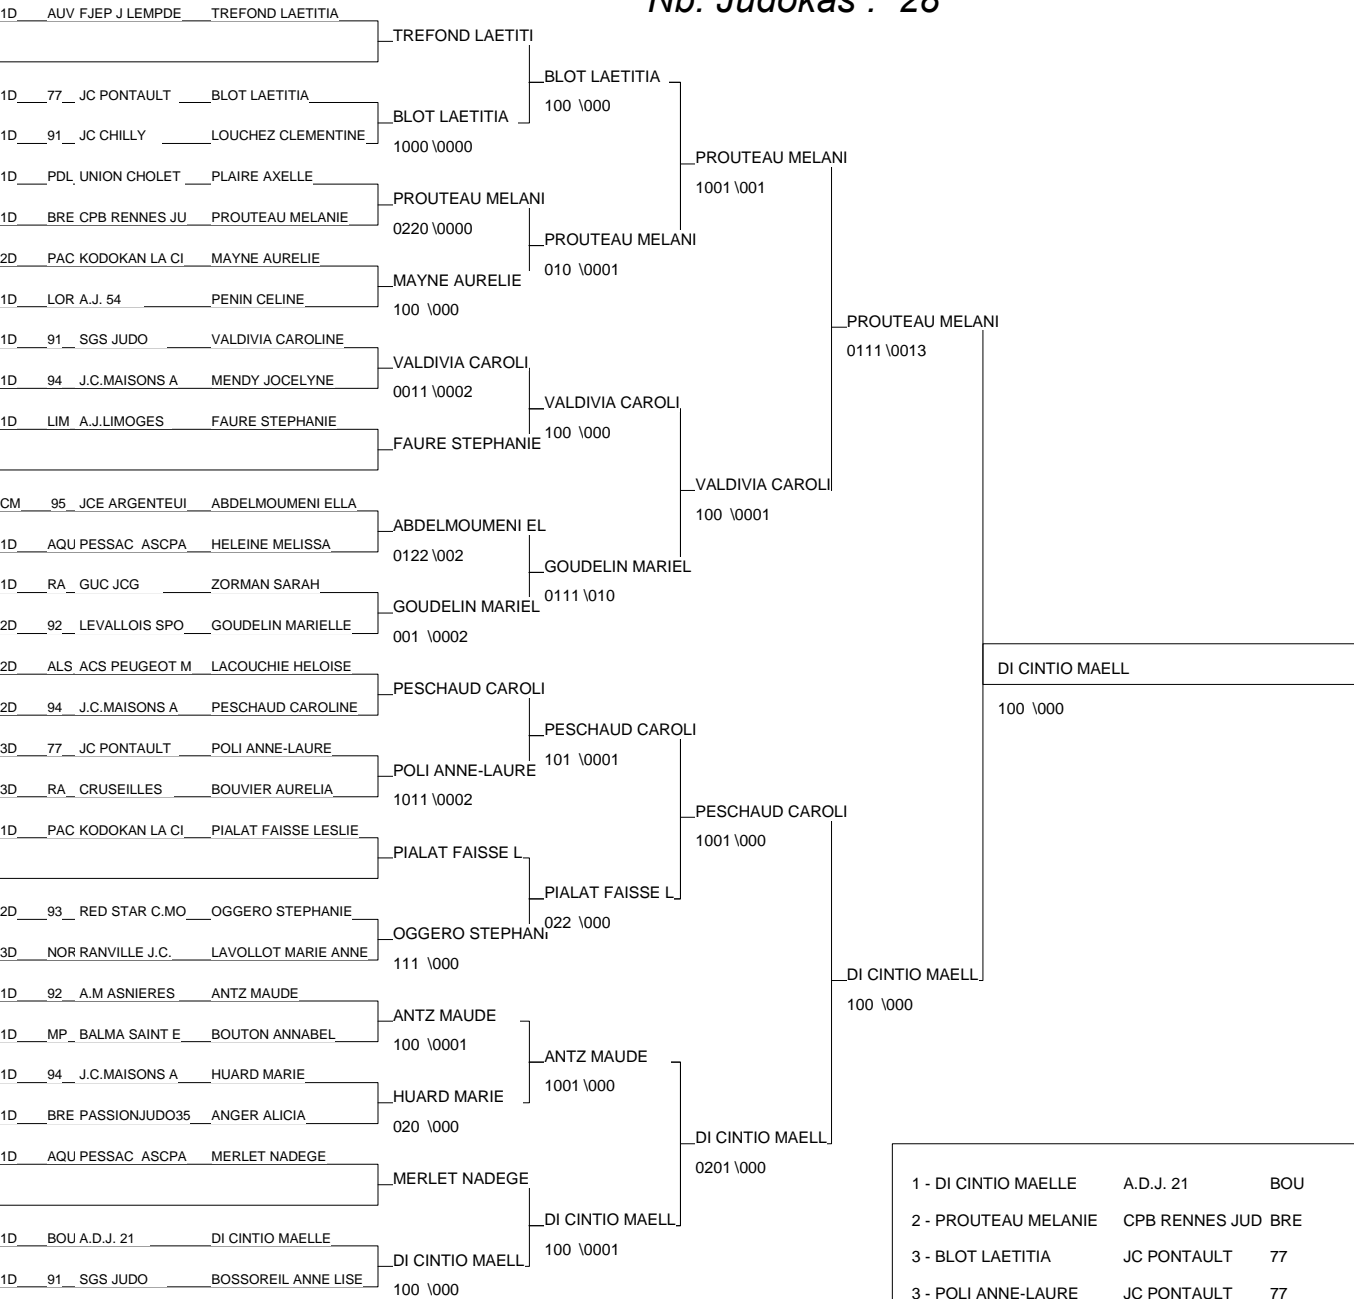

Championnat de France 1ere Division

LIEVIN 10/11/2011

Cat. -63

Nb. Judokas : 28