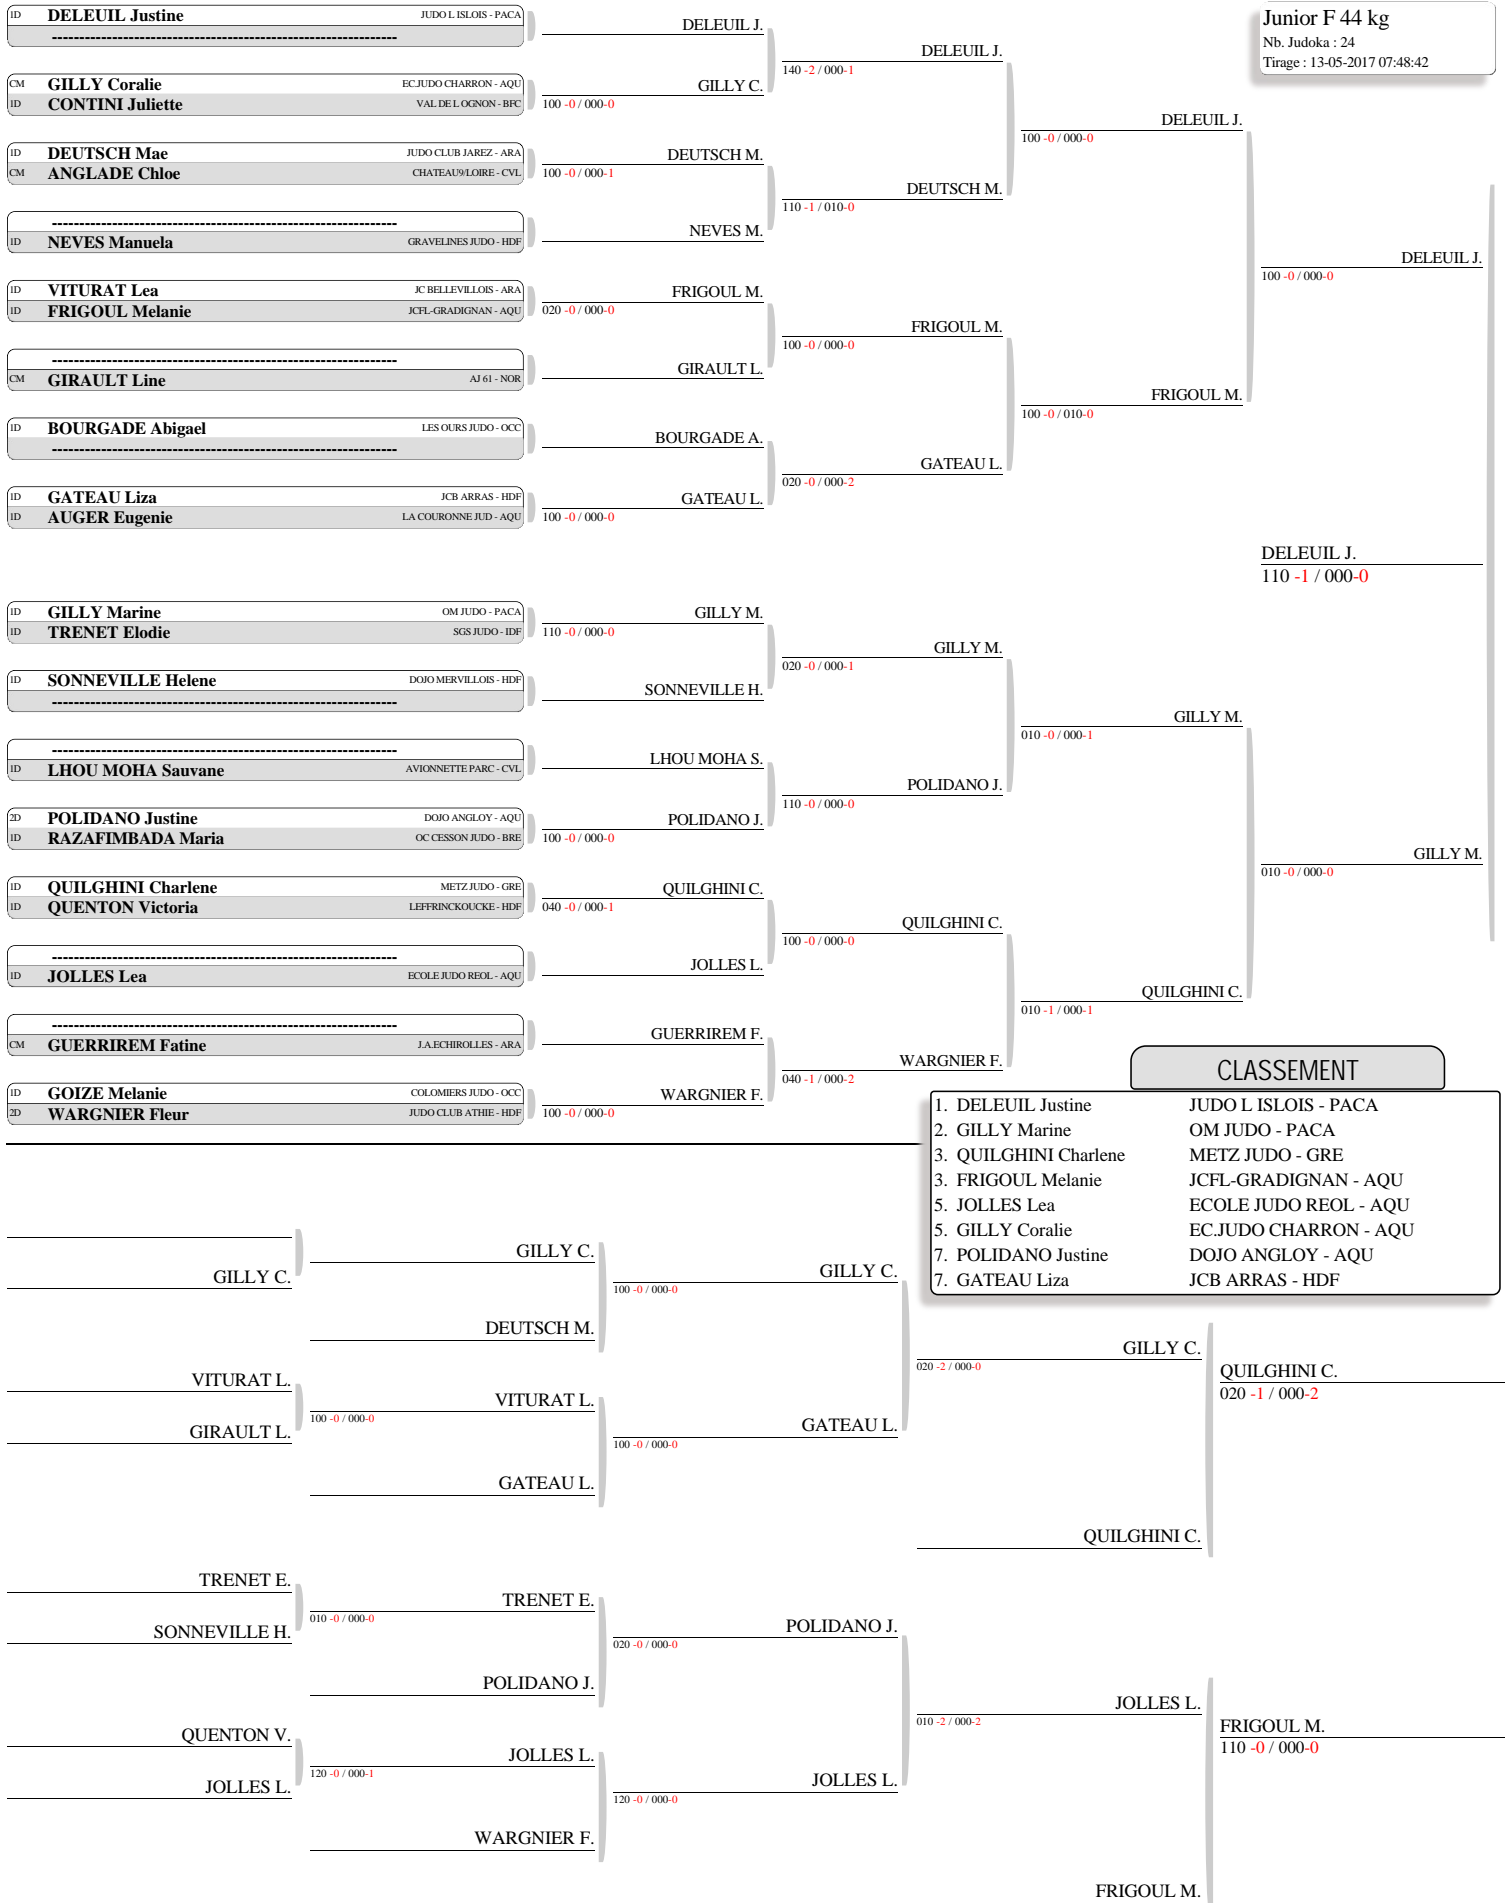

CHAMPIONNAT DE FRANCE JUNIORS - PARIS - IJ
TABLEAU (Le13-05-2017)

Junior F 44 kg
Nb. Judoka : 24
Tirage : 13-05-2017 07:48:42