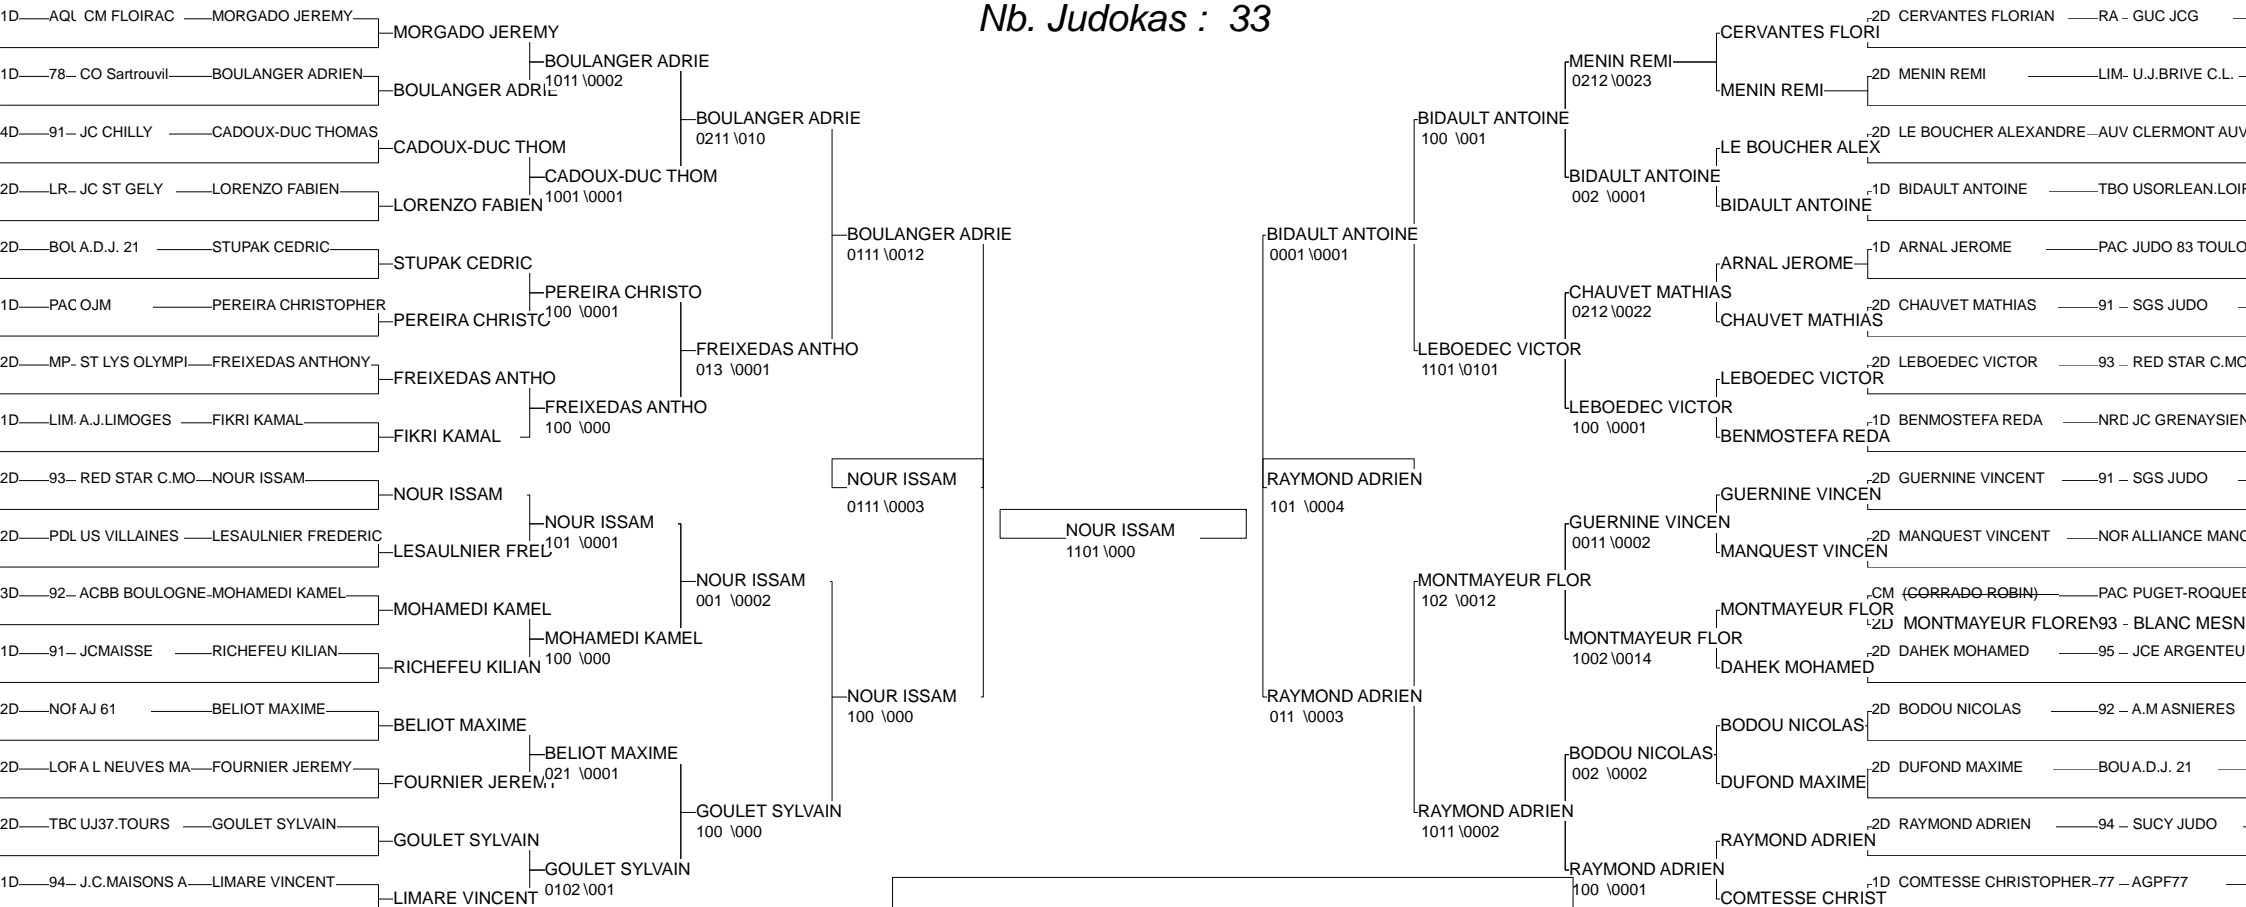

# Championnat de France 1ère Div

Montpellier 24/11/2012-25/11/2012

Cat. -60

Nb. Judokas : 33

1 - NOUR ISSAM	RED STAR C.MON	93
2 - RAYMOND ADRIEN	SUCY JUDO	94
3 - MOHAMEDI KAMEL	ACBB BOULOGNE	92
3 - BODOU NICOLAS	A.M ASNIERES	92
5 - BIDAULT ANTOINE	USORLEAN.LOIRE TBO	TBO
5 - BOULANGER ADRIEN	CO Sartrouvill	78
7 - CADOUX-DUC THOMAS	JC CHILLY	91
7 - LE BOUCHER ALEXAND	CLERMONT AUVERAU	AUV