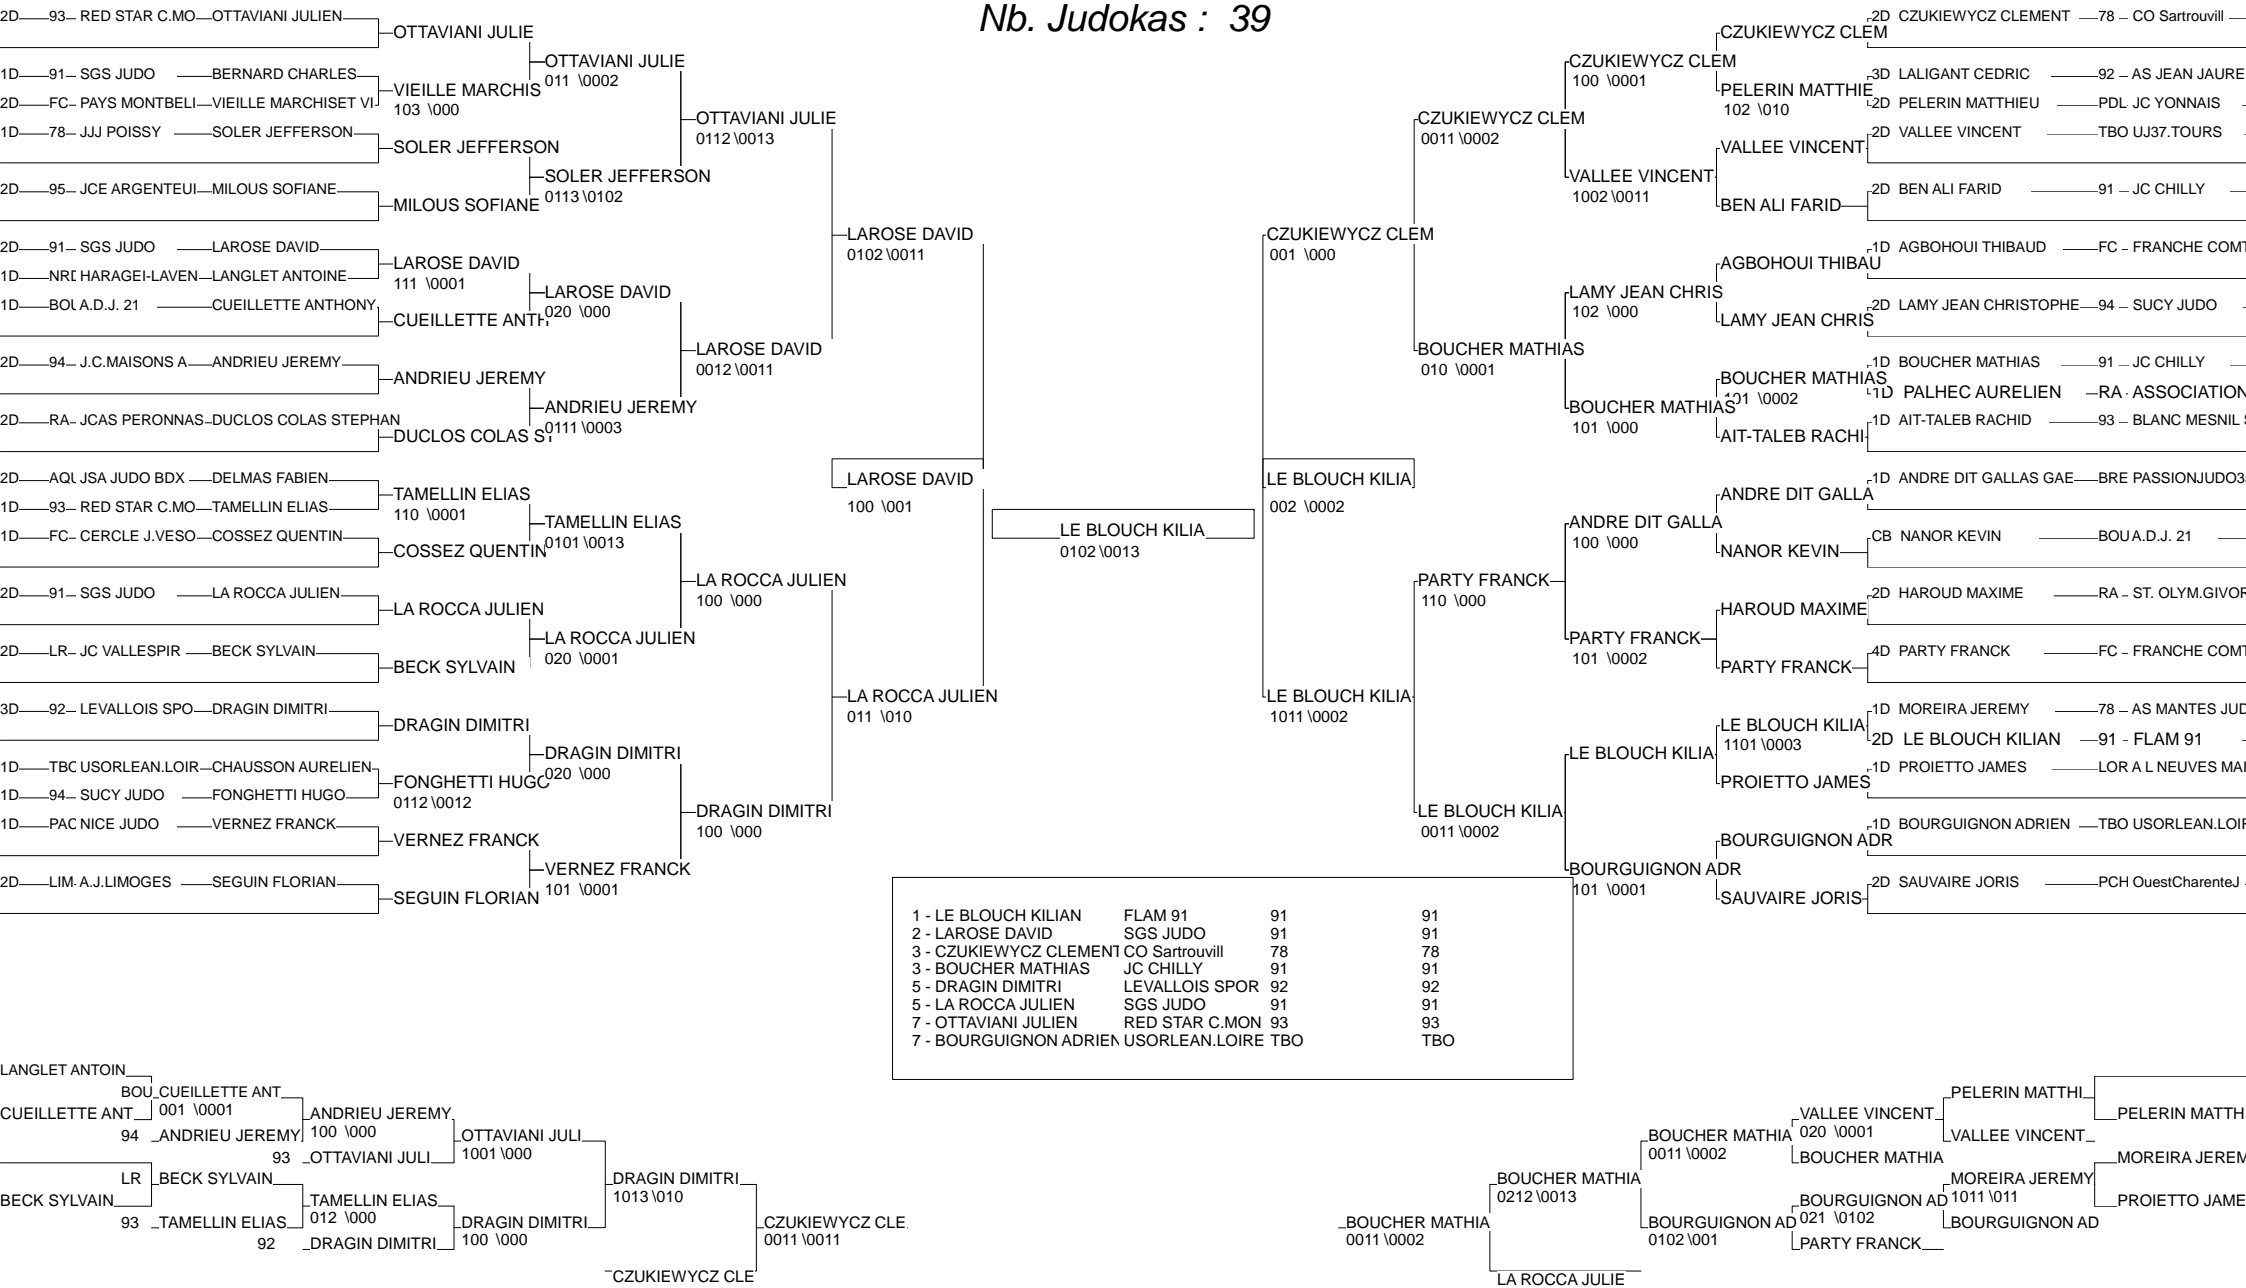

Championnat de France 1ère Div

Montpellier 24/11/2012-25/11/2012

Cat. -66

Nb. Judokas : 39

1 - LE BLOUCH KILIAN	FLAM 91	91	91
2 - LAROSE DAVID	SGS JUDO	91	91
3 - CZUKIEWYCZ CLEM	CO Sartrouville	78	78
3 - BOUCHER MATHIAS	JC CHILLY	91	91
5 - DRAGIN DIMITRI	LEVALLOIS SPOR	92	92
5 - LA ROCCA JULIEN	SGS JUDO	91	91
7 - OTTAVIANI JULIEN	RED STAR C.MON	93	93
7 - BOURGUIGNON ADRIEN	USORLEAN.LOIRE TBO	TBO	TBO