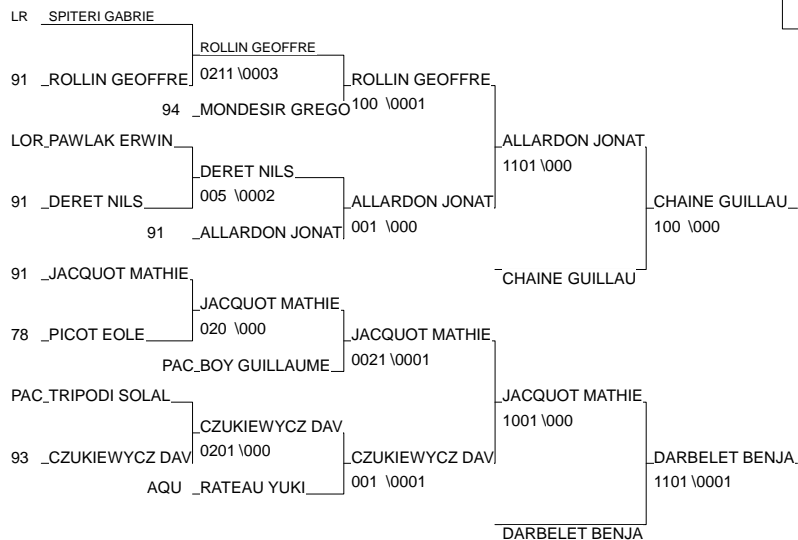

# Championnat de France 1ère Div

Montpellier 24/11/2012-25/11/2012

Cat. -73

Nb. Judokas : 32

1 - DUPRAT PIERRE	LEVALLOIS SPOR	92	92
2 - URANI FLORENT	SGS JUDO	91	91
3 - CHAINE GUILLAUME	ACBB BOULOGNE	92	92
3 - DARBELET BENJAMIN	LEVALLOIS SPOR	92	92
5 - ALLARDON JONATHAN	FLAM 91	91	91
5 - JACQUOT MATHIEU	JC CHILLY	91	91
7 - ROLLIN GEOFFREY	FLAM 91	91	91
7 - CZUKIEWYCZ DAVID	BLANC MESNIL S	93	93