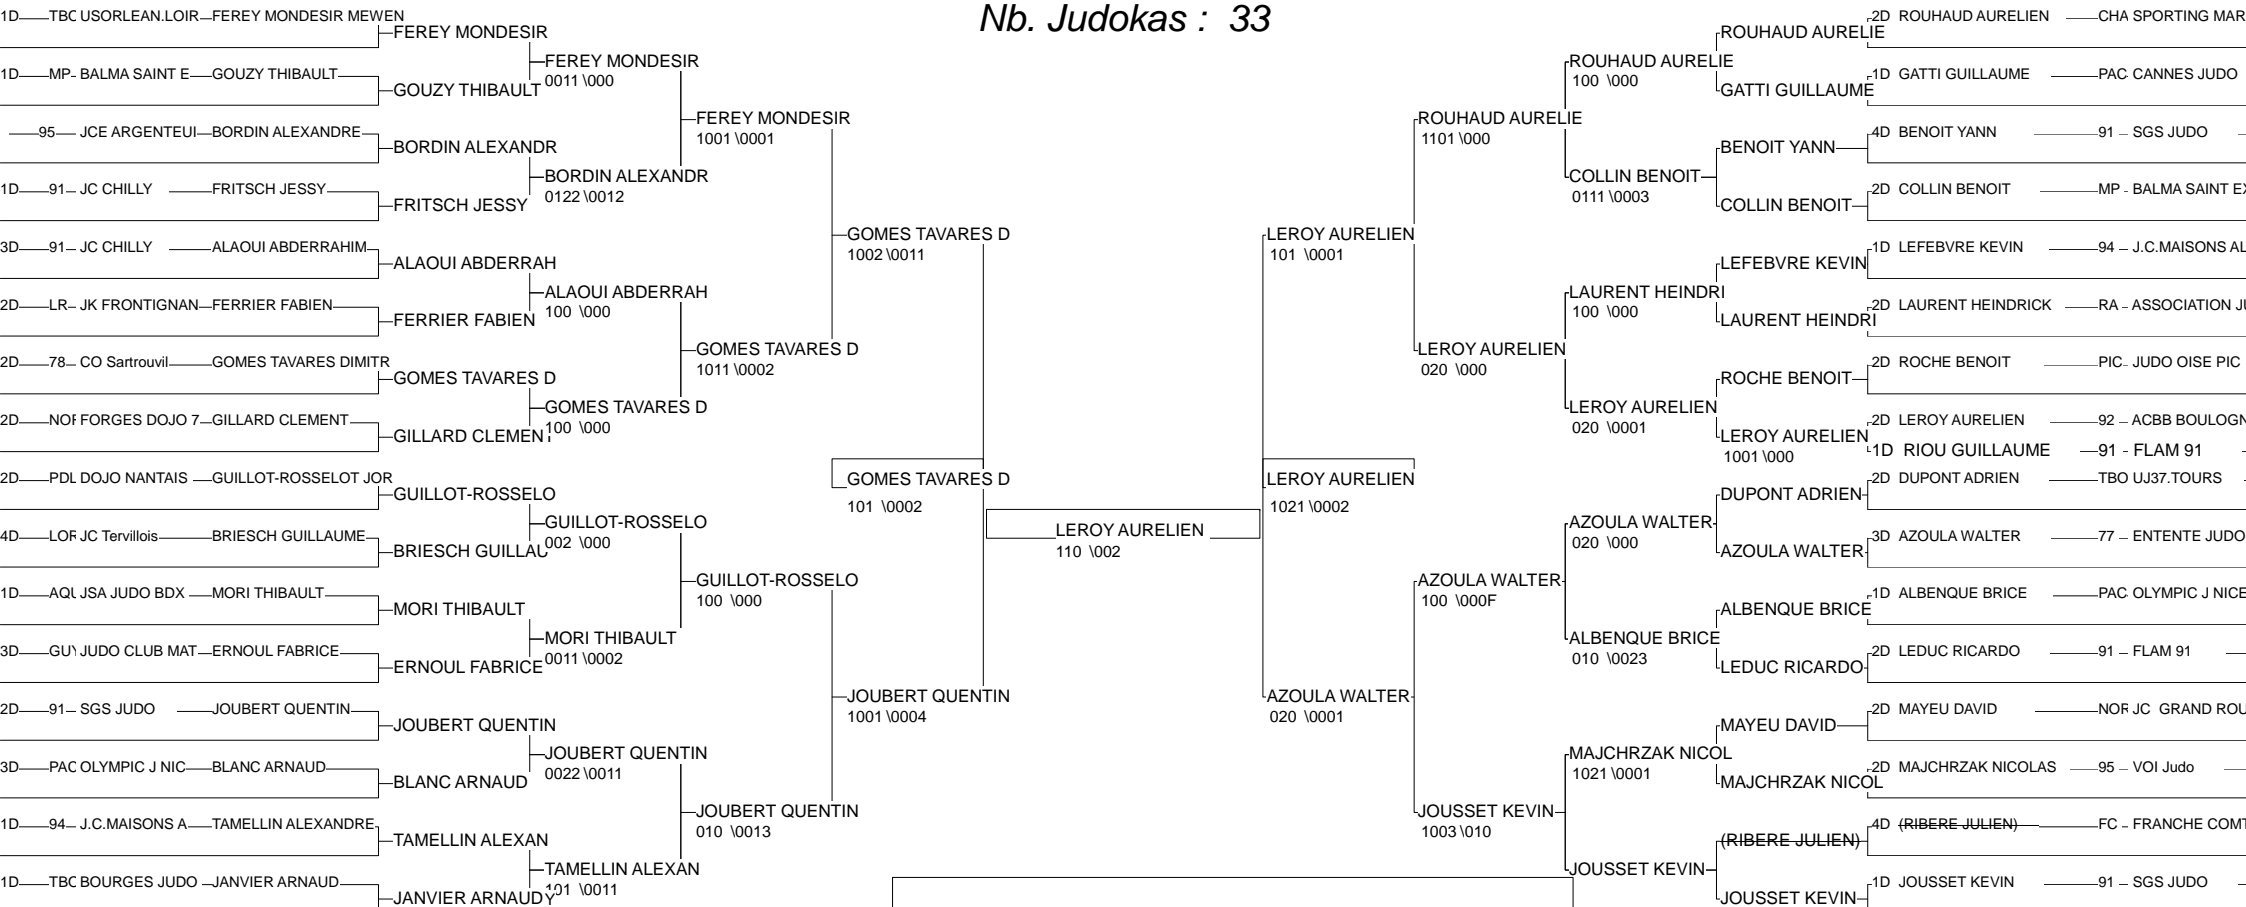

Championnat de France 1ère Div

Montpellier 24/11/2012-25/11/2012

Cat. -81

Nb. Judokas : 33