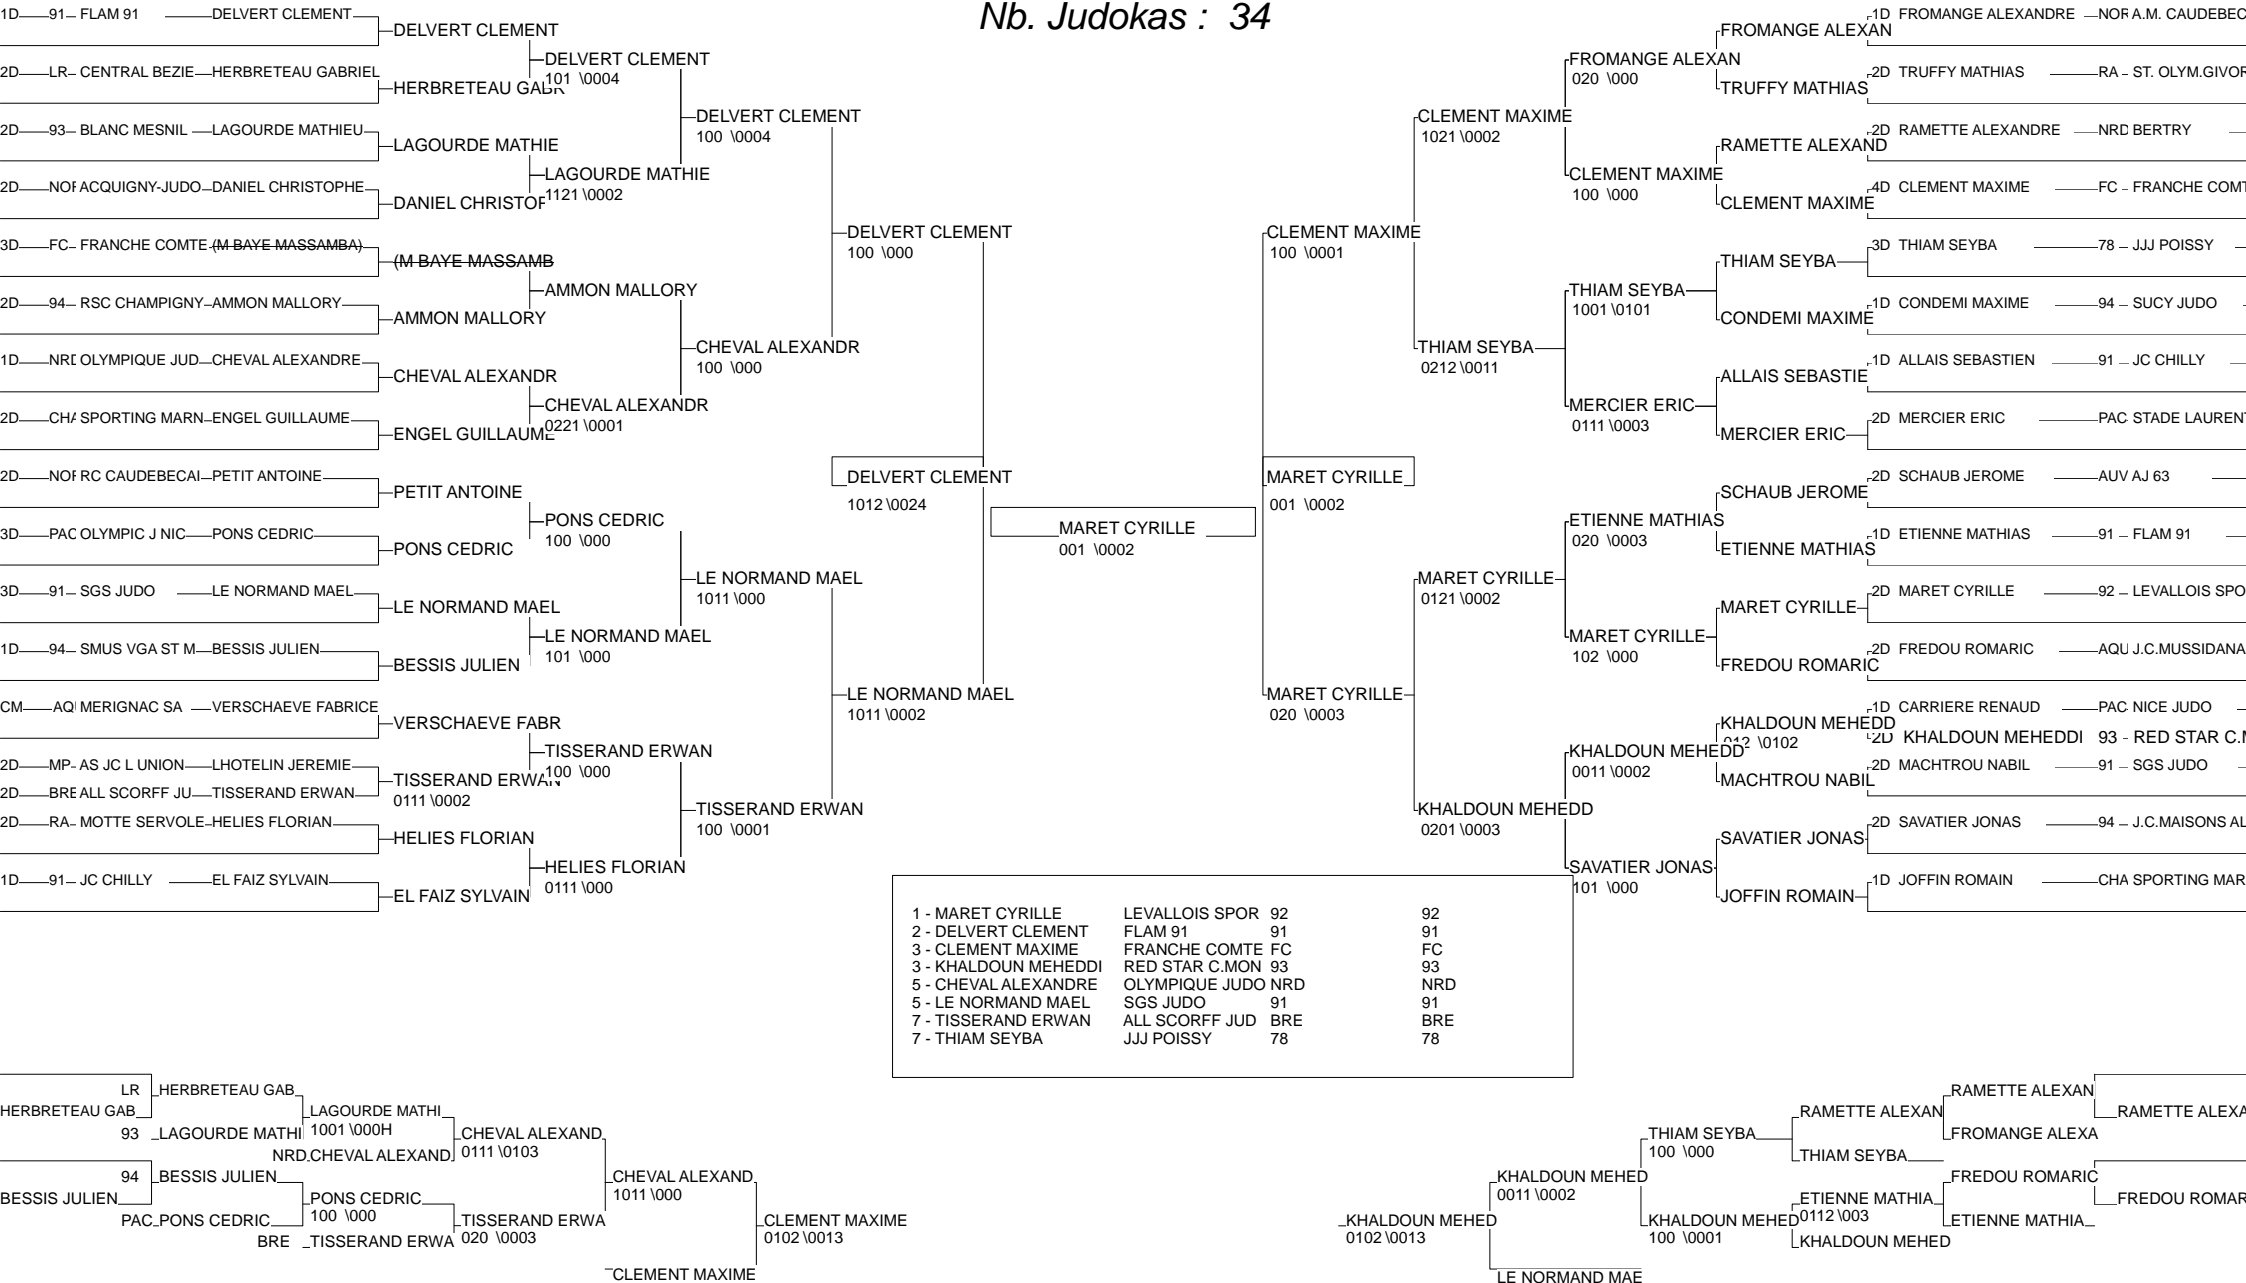

Championnat de France 1ère Div

Montpellier 24/11/2012-25/11/2012

Cat. -100

Nb. Judokas : 34