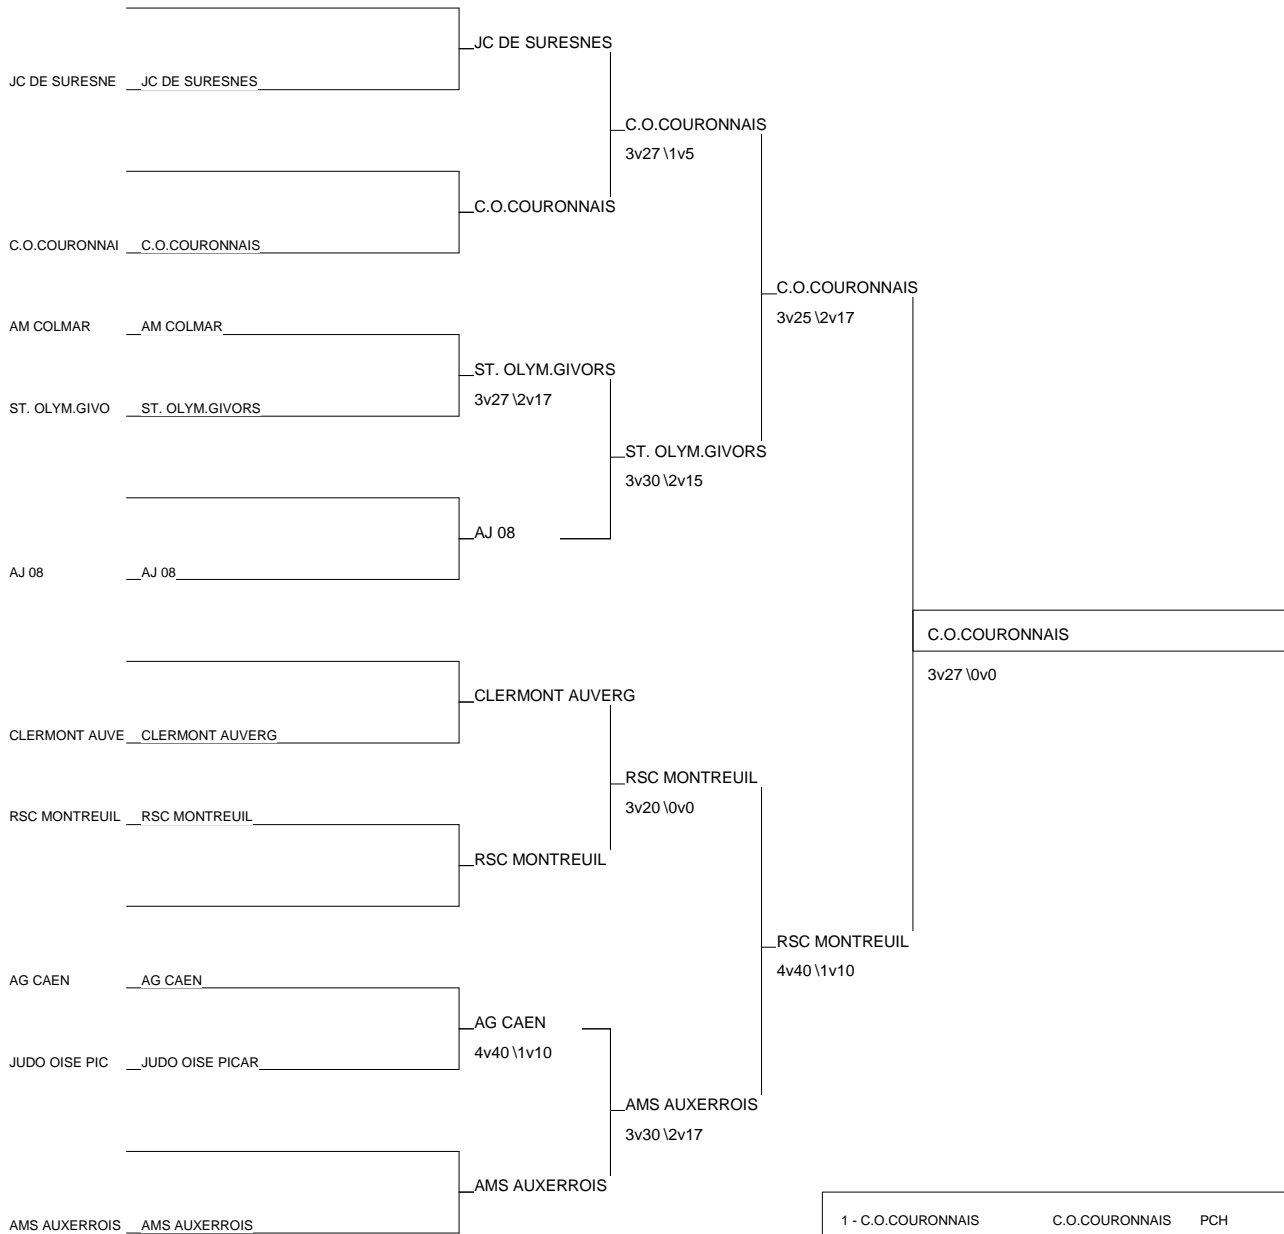

# EPREUVE DE MAINTIEN TAB B FEM

LIEVIN 13/11/2011

Nombre d'Equipes Femmes: 10

1 - C.O.COURONNAIS	C.O.COURONNAIS	PCH	PCH
2 - RSC MONTREUIL	RSC MONTREUIL	93	93