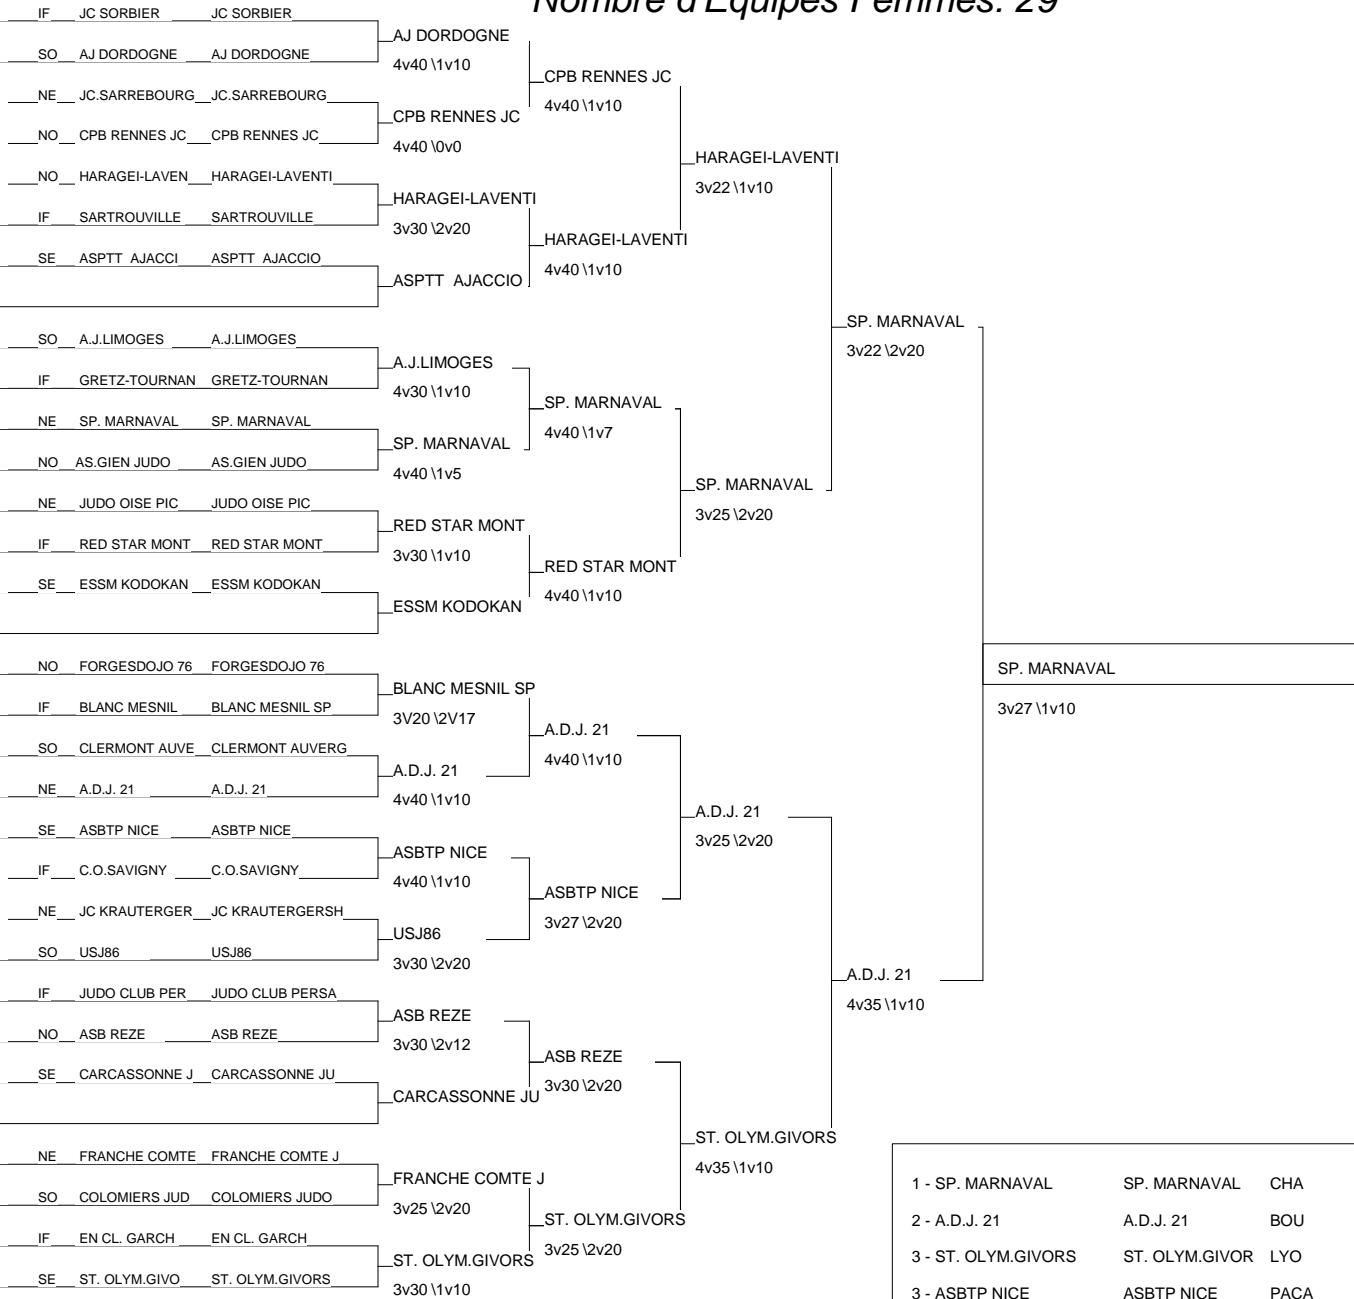

Championnat de France par Equipes 2eme Division

Paris - INJ 26/02/2011-27/02/2011

Nombre d'Equipes Femmes: 29

1 - SP. MARNAVAL	SP. MARNAVAL	CHA	NE
2 - A.D.J. 21	A.D.J. 21	BOU	NE
3 - ST. OLYM.GIVORS	ST. OLYM.GIVOR	LYO	SE
3 - ASBTP NICE	ASBTP NICE	PACA	SE
5 - CPB RENNES JC	CPB RENNES JC	BRE	NO
5 - HARAGEI-LAVENTI	HARAGEI-LAVENTI	NRD	NO
7 - RED STAR MONT	RED STAR MONT	93	IF
7 - ASB REZE	ASB REZE	PDL	NO