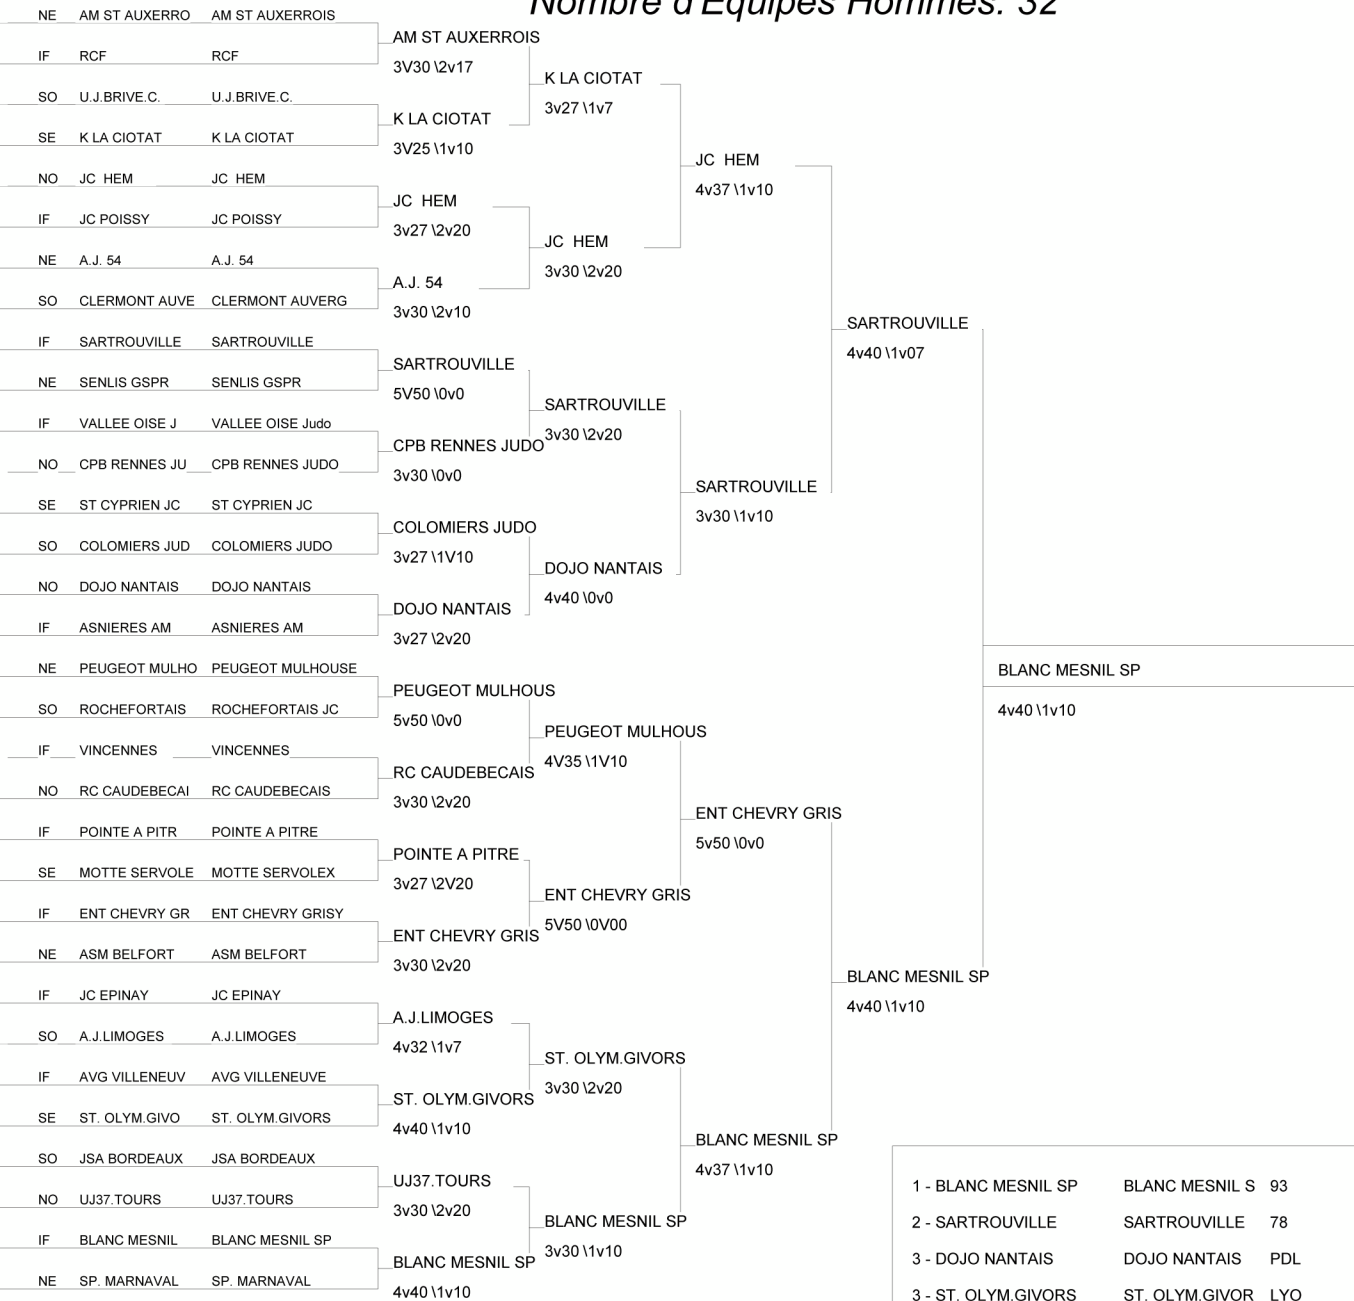

# Championnat de France par Equipes 2eme Division

Paris - INJ 26/02/2011-27/02/2011

Nombre d'Equipes Hommes: 32

1 - BLANC MESNIL SP	BLANC MESNIL S	93	IF
2 - SARTROUVILLE	SARTROUVILLE	78	IF
3 - DOJO NANTAIS	DOJO NANTAIS	PDL	NO
3 - ST. OLYM.GIVORS	ST. OLYM.GIVOR	LYO	SE
5 - ENT CHEVRY GRISY	ENT CHEVRY GRI	77	IF
5 - JC HEM	JC HEM	NRD	NO
	K LA CIOTAT	PACA	SE
	PEUGEOT MULHOUSE	PEUGEOT MULHOALS	NE