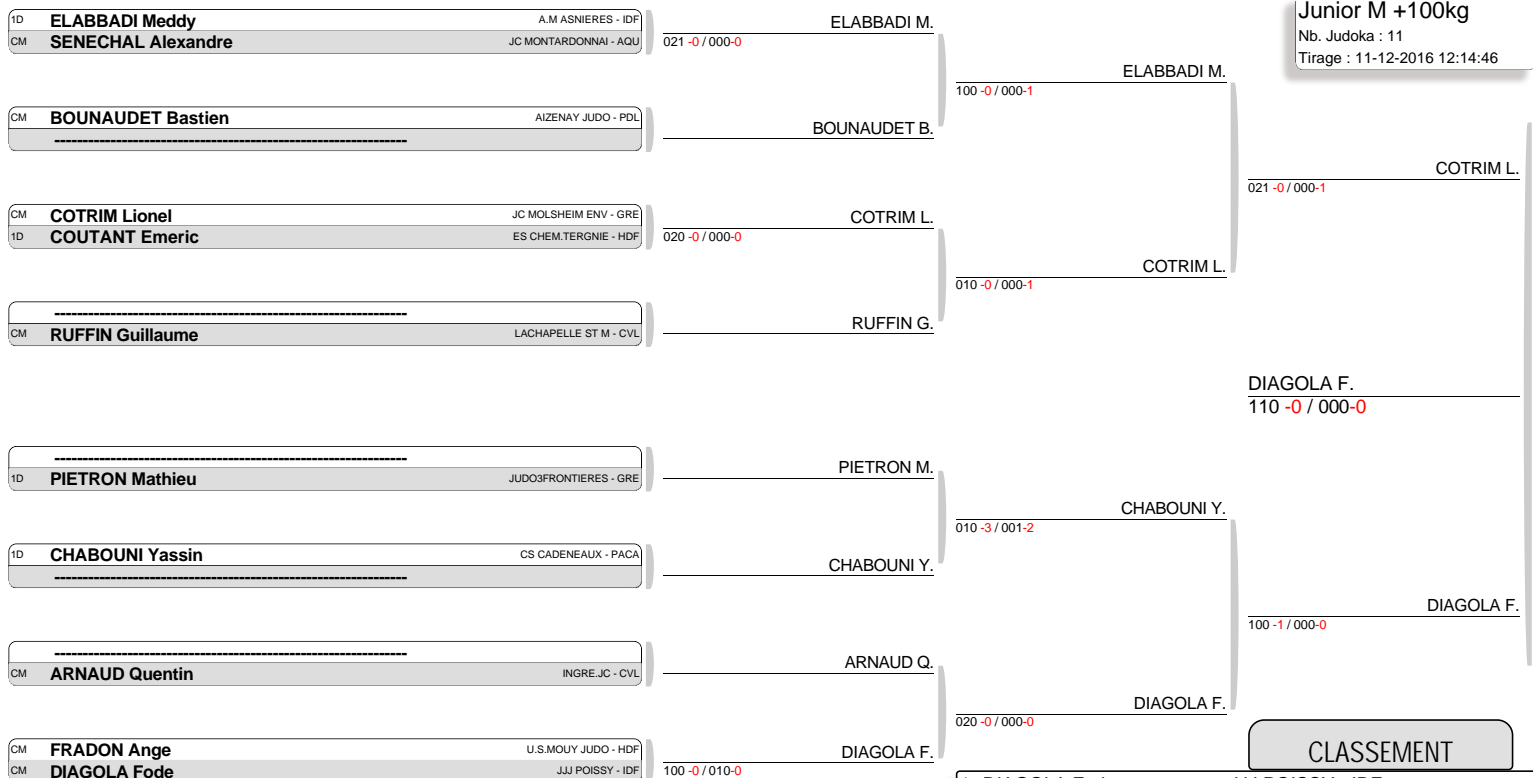

Coupe de France Juniors - Institut du Judo
TABLEAU (Le10-12-2016)

Junior M +100kg

Nb. Judoka : 11
Tirage : 11-12-2016 12:14:46