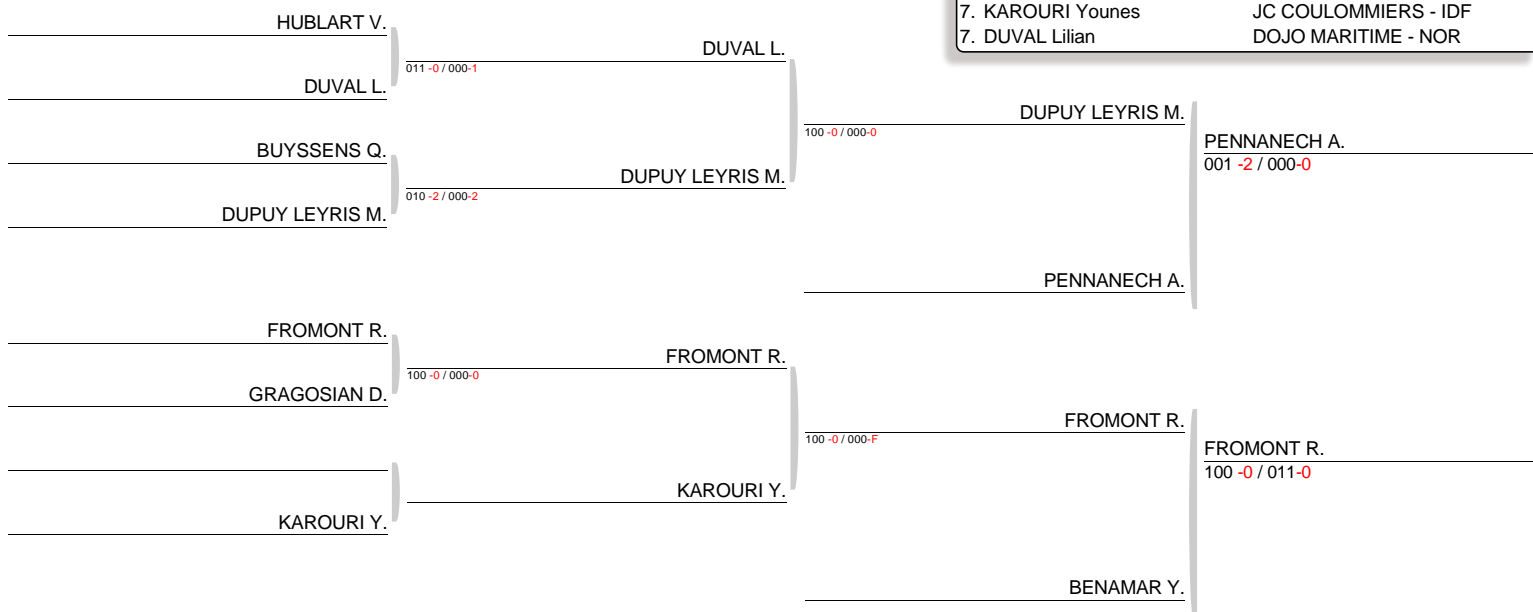

Coupe de France Juniors - Institut du Judo  
TABLEAU (Le10-12-2016)

Junior M -100kg

Nb. Judoka : 14  
Tirage : 11-12-2016 12:13:42

CLASSEMENT

- |                        |                       |
|------------------------|-----------------------|
| 1. BARDIAU Victor      | JC ATTICHES - HDF     |
| 2. NDONGO PAGA Stefen  | A.M.ST GRATIEN - IDF  |
| 3. PENNANECH Adrien    | LE BUDOKAN JJJ - NOR  |
| 3. FROMONT Raphael     | JC.SANCERRE - CVL     |
| 5. DUPUY LEYRIS Marvin | J.C.D ALBRET NE - AQU |
| 5. BENAMAR Younes      | JCSA & DA - GRE       |
| 7. KAROURI Younes      | JC COULOMMIERS - IDF  |
| 7. DUVAL Lilian        | DOJO MARITIME - NOR   |