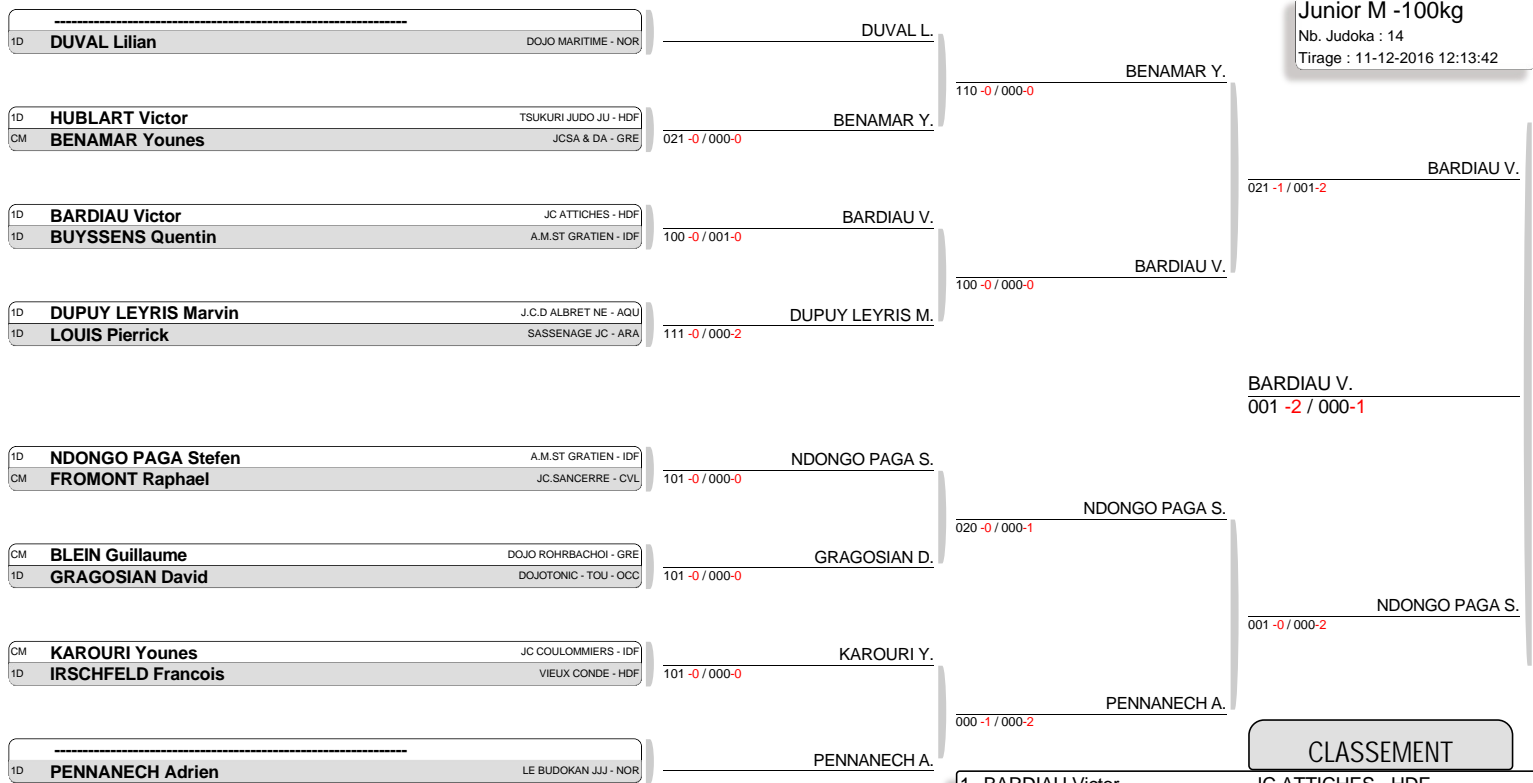

Coupe de France Juniors - Institut du Judo
TABLEAU (Le10-12-2016)

Junior M -100kg

Nb. Judoka : 14
Tirage : 11-12-2016 12:13:42