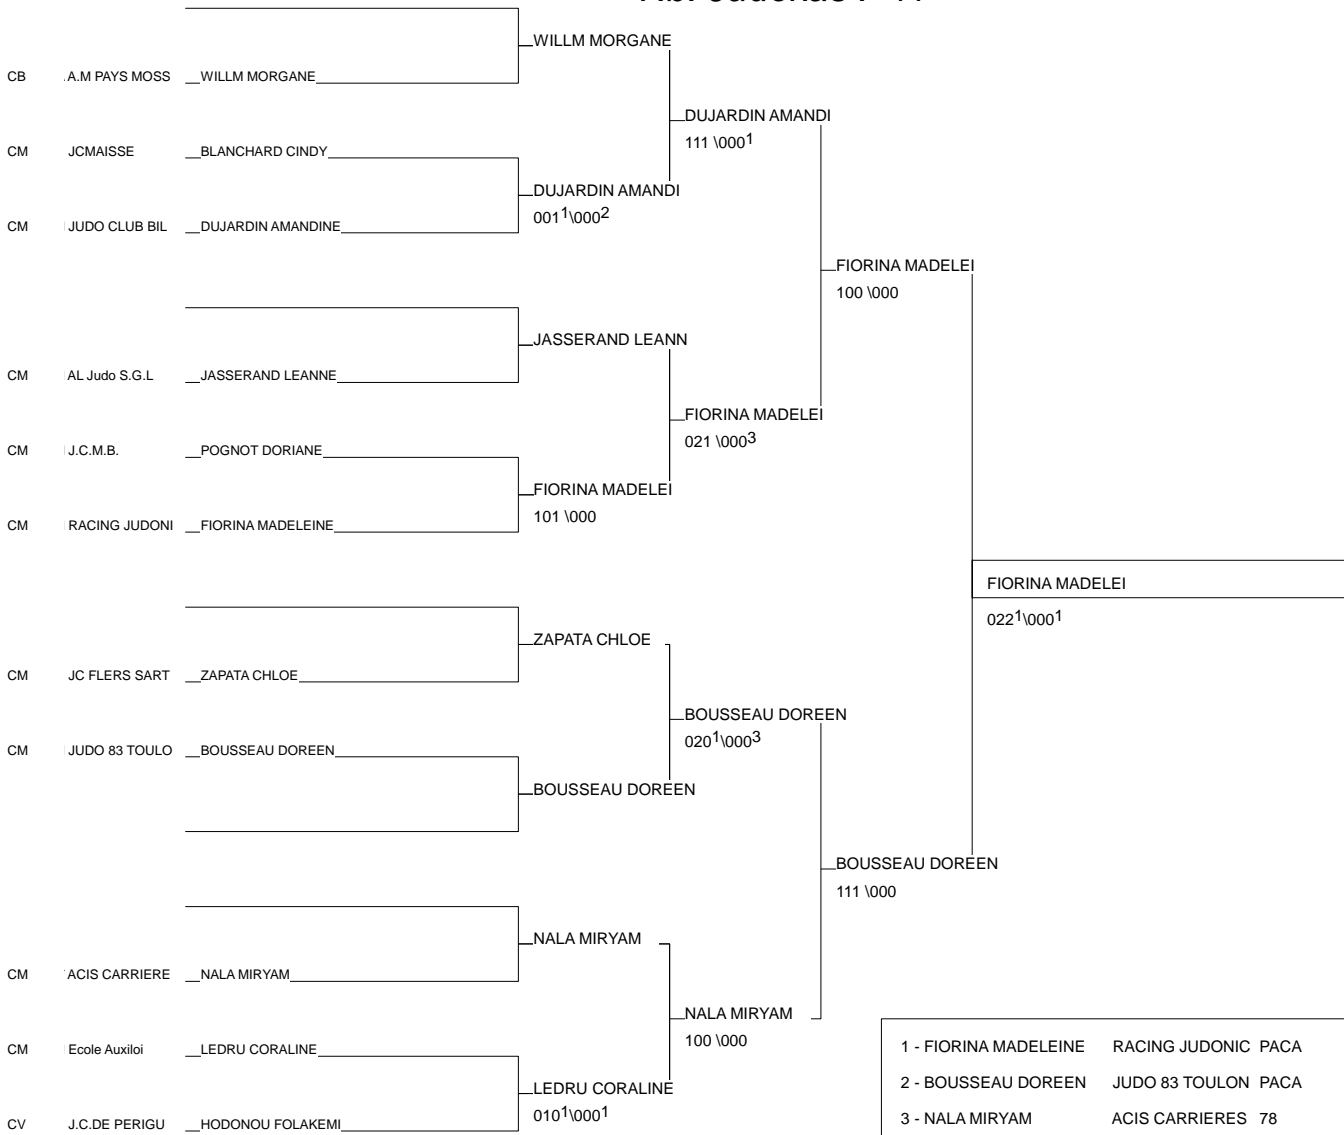

Cratérium National Cadettes

CEYRAT 02/06/2013

Cat. +70

Nb. Judokas : 11