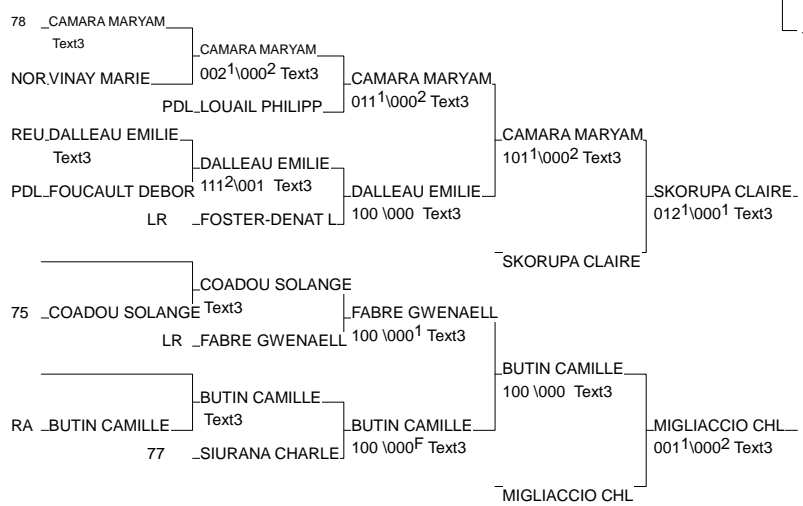

Nb. Judokas : 25

1 - LARGLANTIER AXELLE	JCMAISSE	91	91
2 - DUFOUR LAETITIA NADI	JC COUZEIXOIS	LIM	LIM
3 - SKORUPA CLAIRE	J.C. CALAISIE	NRD	NRD
3 - MIGLIACCIO CHLOE	CPB RENNES JUD BRE	BRE	BRE
5 - CAMARA MARYAM	A.L.M.J	78	78
5 - BUTIN CAMILLE	JC SEREZIN	RA	RA
7 - DALLEAU EMILIE	US SALAZES	REU	REU
7 - FABRE GWENAELLE	JC MONTREAL	LR	LR