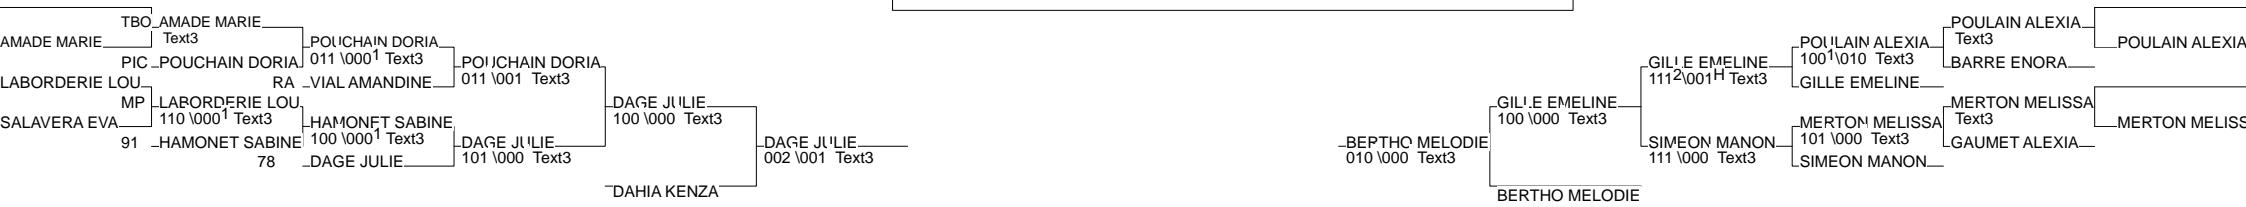

1 - JULIEN CLOE	C.M.O. LOUVRES	95	95
2 - BADIE HELENE	JC SOUMOULOU	AQU	AQU
3 - DAGE JULIE	JJJ POISSY	78	78
3 - BERTHO MELODIE	CPB RENNES JUD	BRE	BRE
5 - DAHIA KENZA	BARBARIANS JC	RA	RA
5 - GILIE EMELINE	J.C. LAVELANET	MP	MP
7 - POUCHAIN DORIANE	JC BERNAVILLE	PIC	PIC
7 - SIMEON MANON	J.C METZERVISS	LOR	LOR