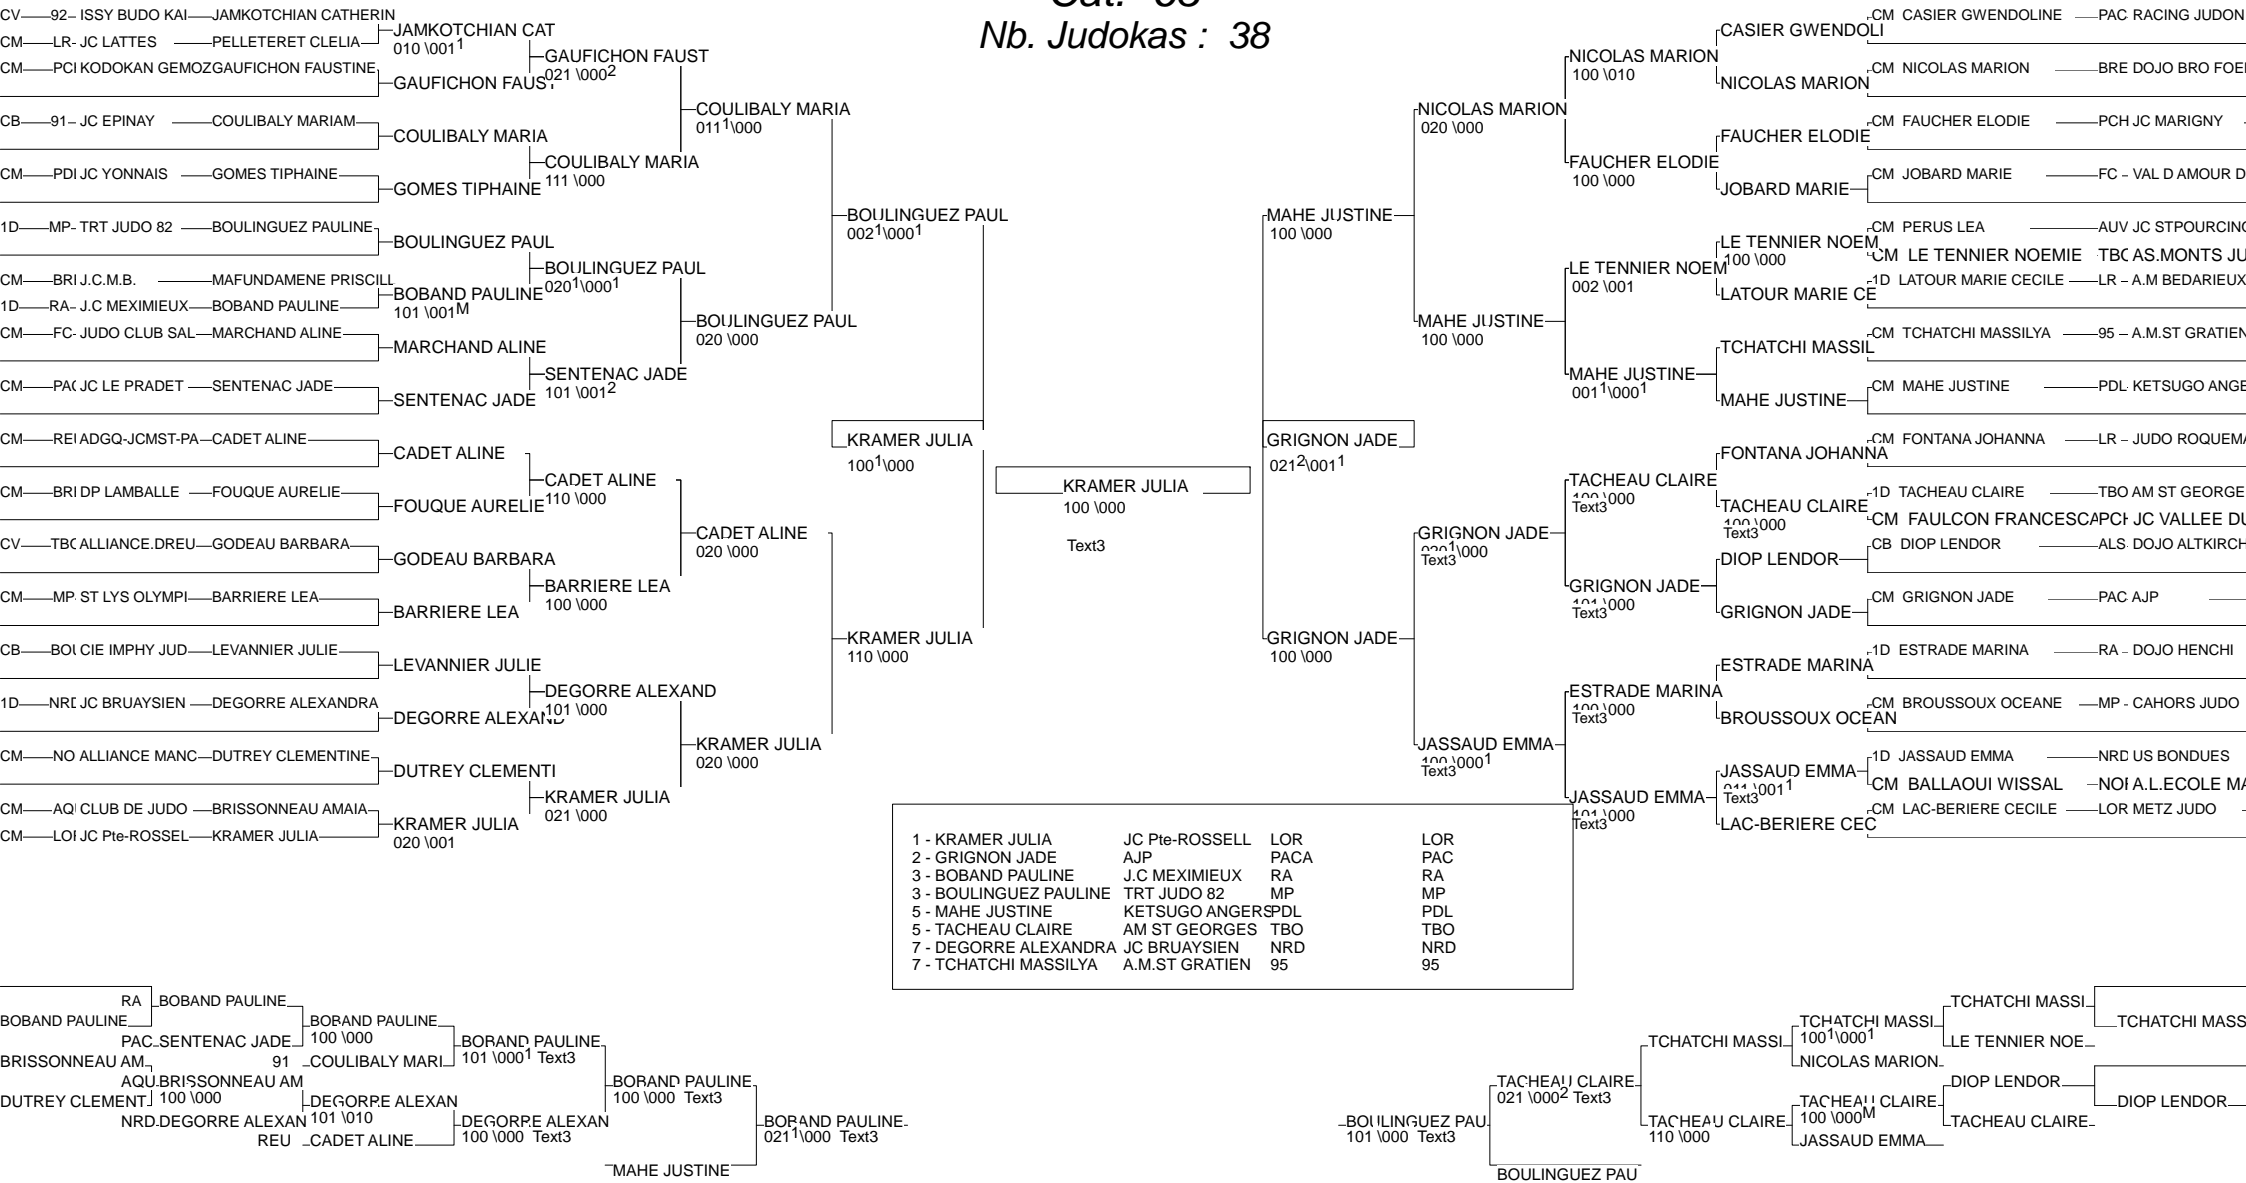

Cratirium National Cadettes

CEYRAT 02/06/2013

Cat. -63

Nb. Judokas : 38