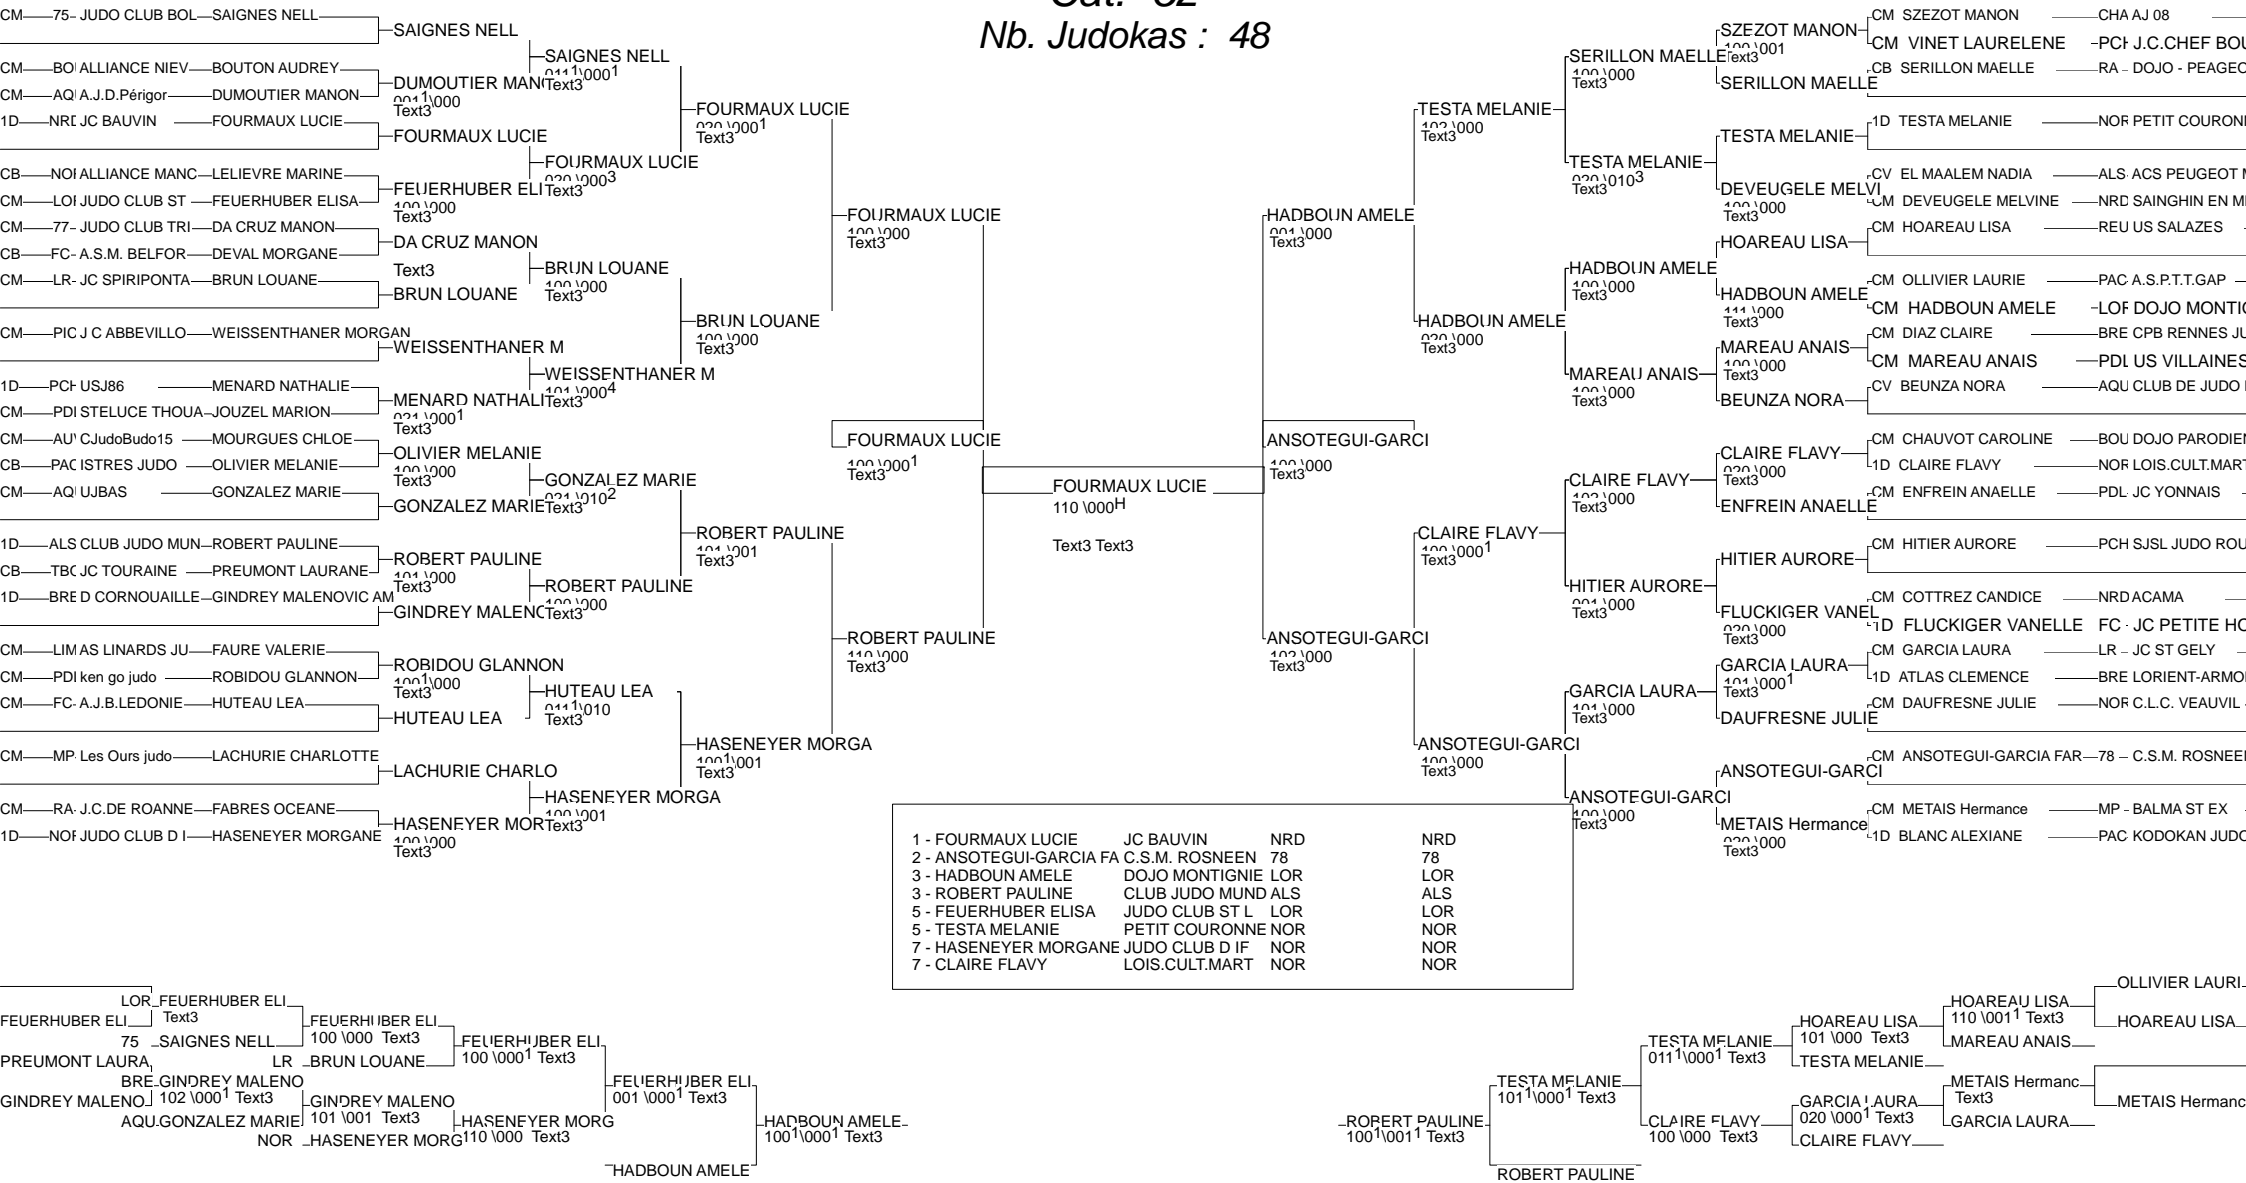

Cratérium National Cadettes

CEYRAT 02/06/2013

Cat. -52

Nb. Judokas : 48