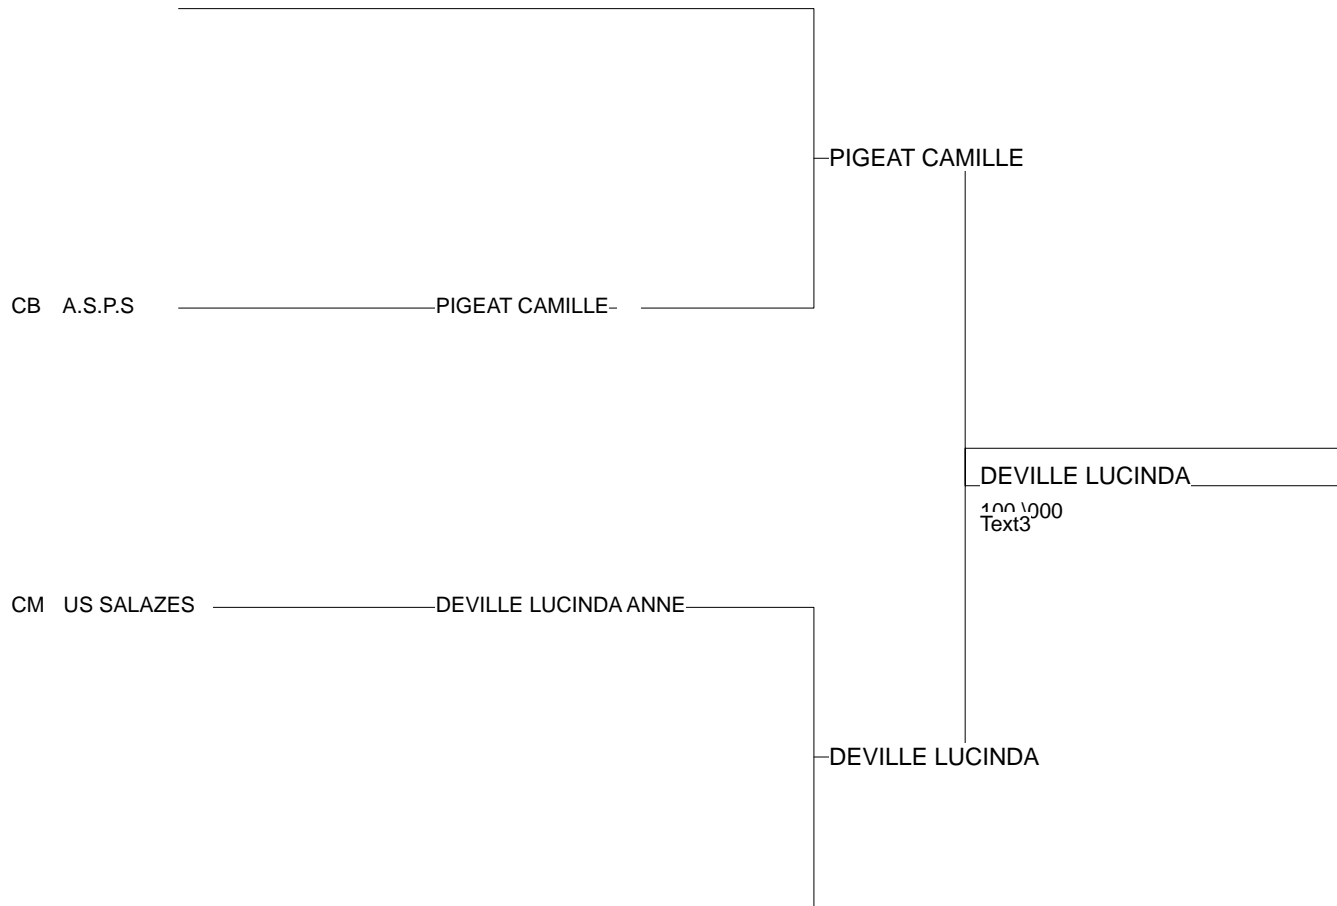

Critérium National Cadettes

CEYRAT 02/06/2013

Cat. -44

Nb. Judokas : 2

1 - DEVILLE LUCINDA US SALAZES REU
2 - PIGEAT CAMILLE A.S.P.S 77
3 -
3 -

Critérium National Cadettes

CEYRAT 02/06/2013

Cat. -48