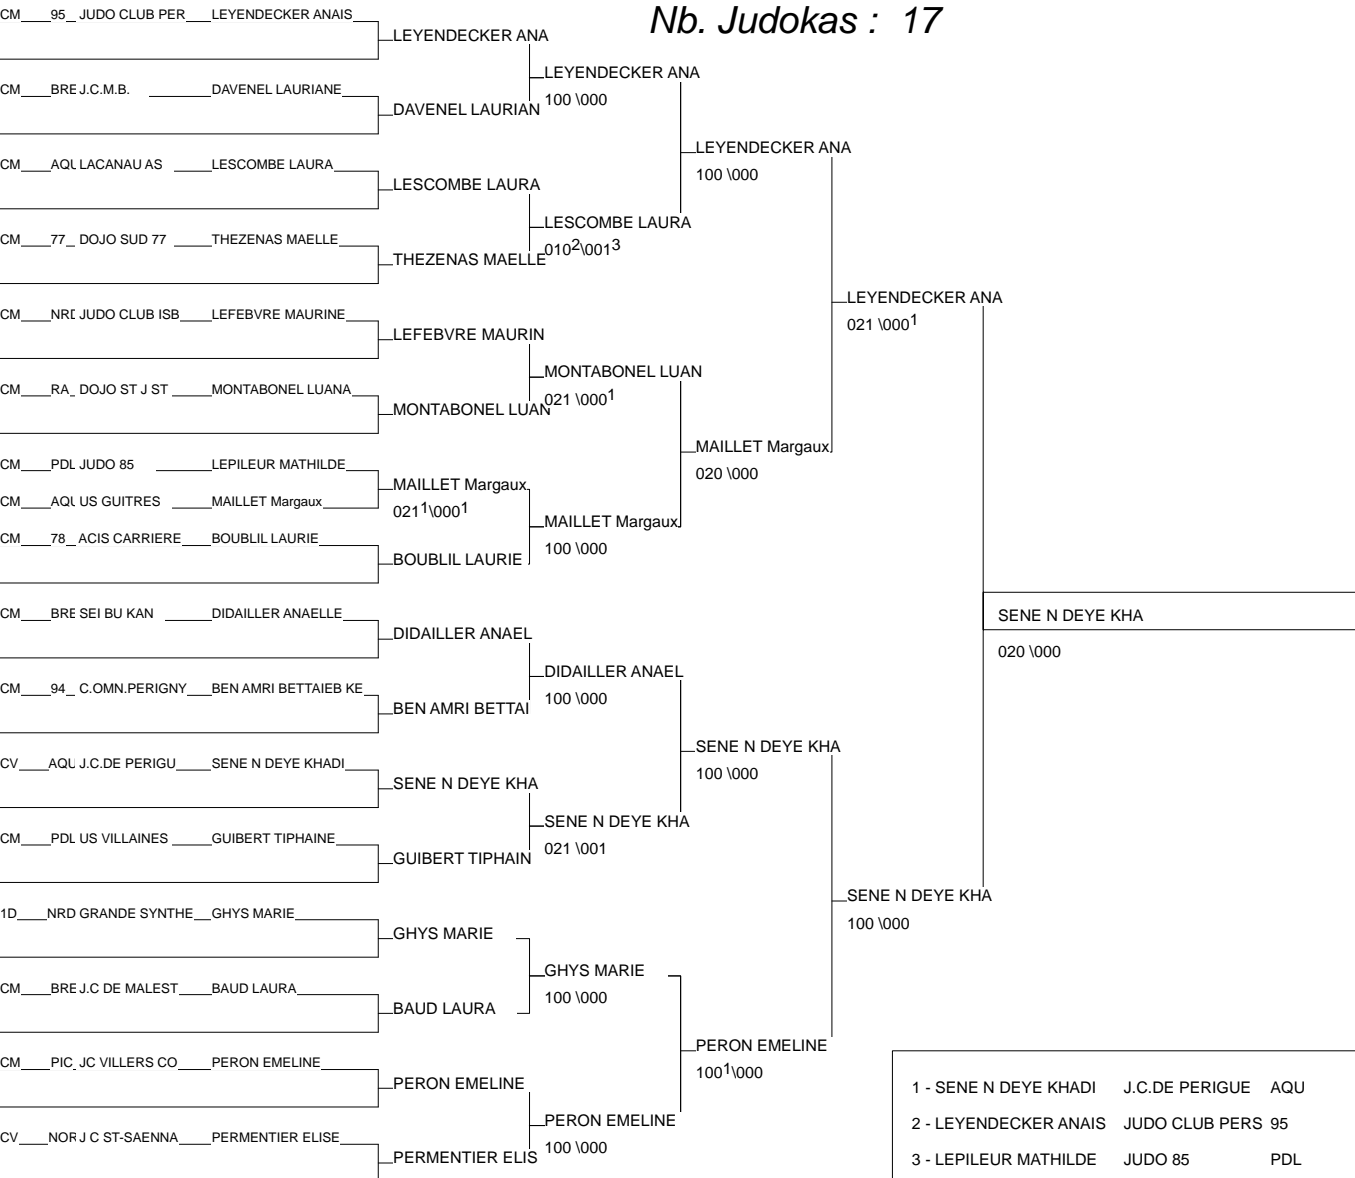

Cratirium National Cadettes

CEYRAT 02/06/2013

Cat. -63

Nb. Judokas : 38

Cratirium National Cadettes

CEYRAT 02/06/2013

Cat. -70

Nb. Judokas : 17

1 - SENE N DEYE KHADI	J.C.DE PERIGUE	AQU	AQU
2 - LEYENDECKER ANAIS	JUDO CLUB PERS 95		95
3 - LEPILEUR MATHILDE	JUDO 85	PDL	PDL
3 - MAILLET Margaux	US GUITRES	AQU	AQU
5 - PERON EMELINE	JC VILLERS COT	PIC	PIC
5 - DIDAILLER ANAELLE	SEI BU KAN	BRE	BRE
7 - LESCOMBE LAURA	LACANAU AS	AQU	AQU
7 - GHYS MARIE	GRANDE SYNTHE NRD		NRD