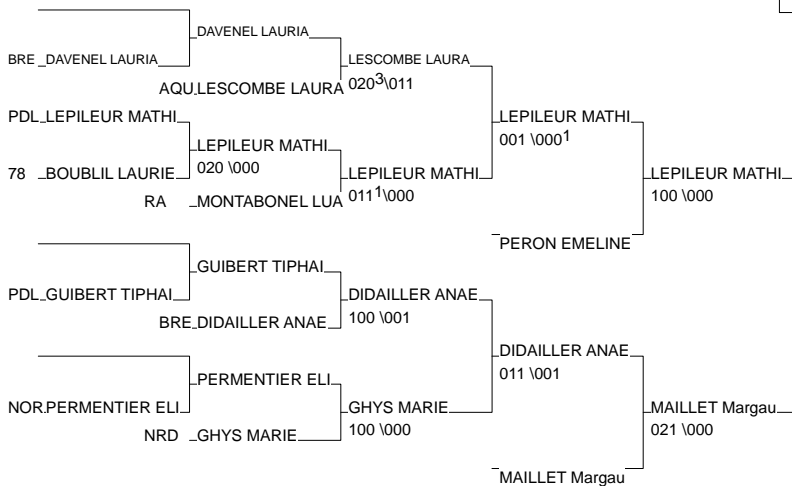

Cratirium National Cadettes

CEYRAT 02/06/2013

Cat. -63

Nb. Judokas : 38

Cratirium National Cadettes

CEYRAT 02/06/2013

Cat. -70

Nb. Judokas : 17

1 - SENE N DEYE KHADI	J.C.DE PERIGUE	AQU	AQU
2 - LEYENDECKER ANAIS	JUDO CLUB PERS 95		95
3 - LEPILEUR MATHILDE	JUDO 85	PDL	PDL
3 - MAILLET Margaux	US GUITRES	AQU	AQU
5 - PERON EMELINE	JC VILLERS COT	PIC	PIC
5 - DIDAILLER ANAELLE	SEI BU KAN	BRE	BRE
7 - LESCOMBE LAURA	LACANAU AS	AQU	AQU
7 - GHYS MARIE	GRANDE SYNTHE NRD		NRD