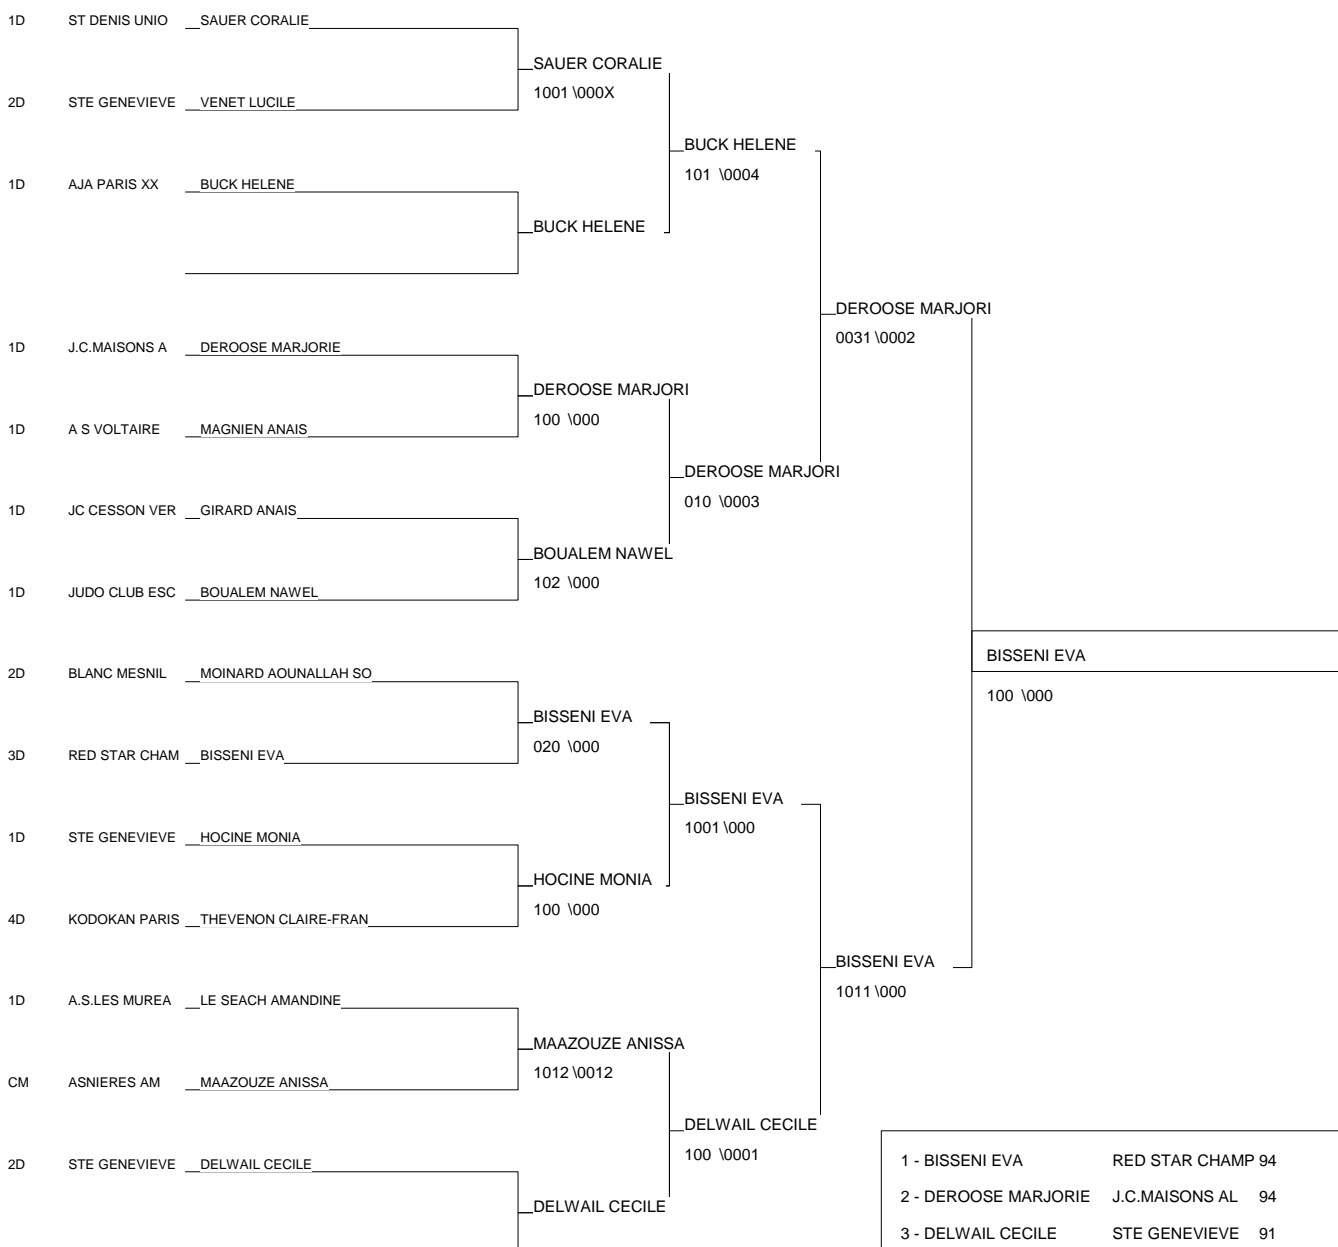

DEMI FINALE SENIORS 2D

PARIS - INJ 05/05/2012

Cat. +78

Nb. Judokas : 14