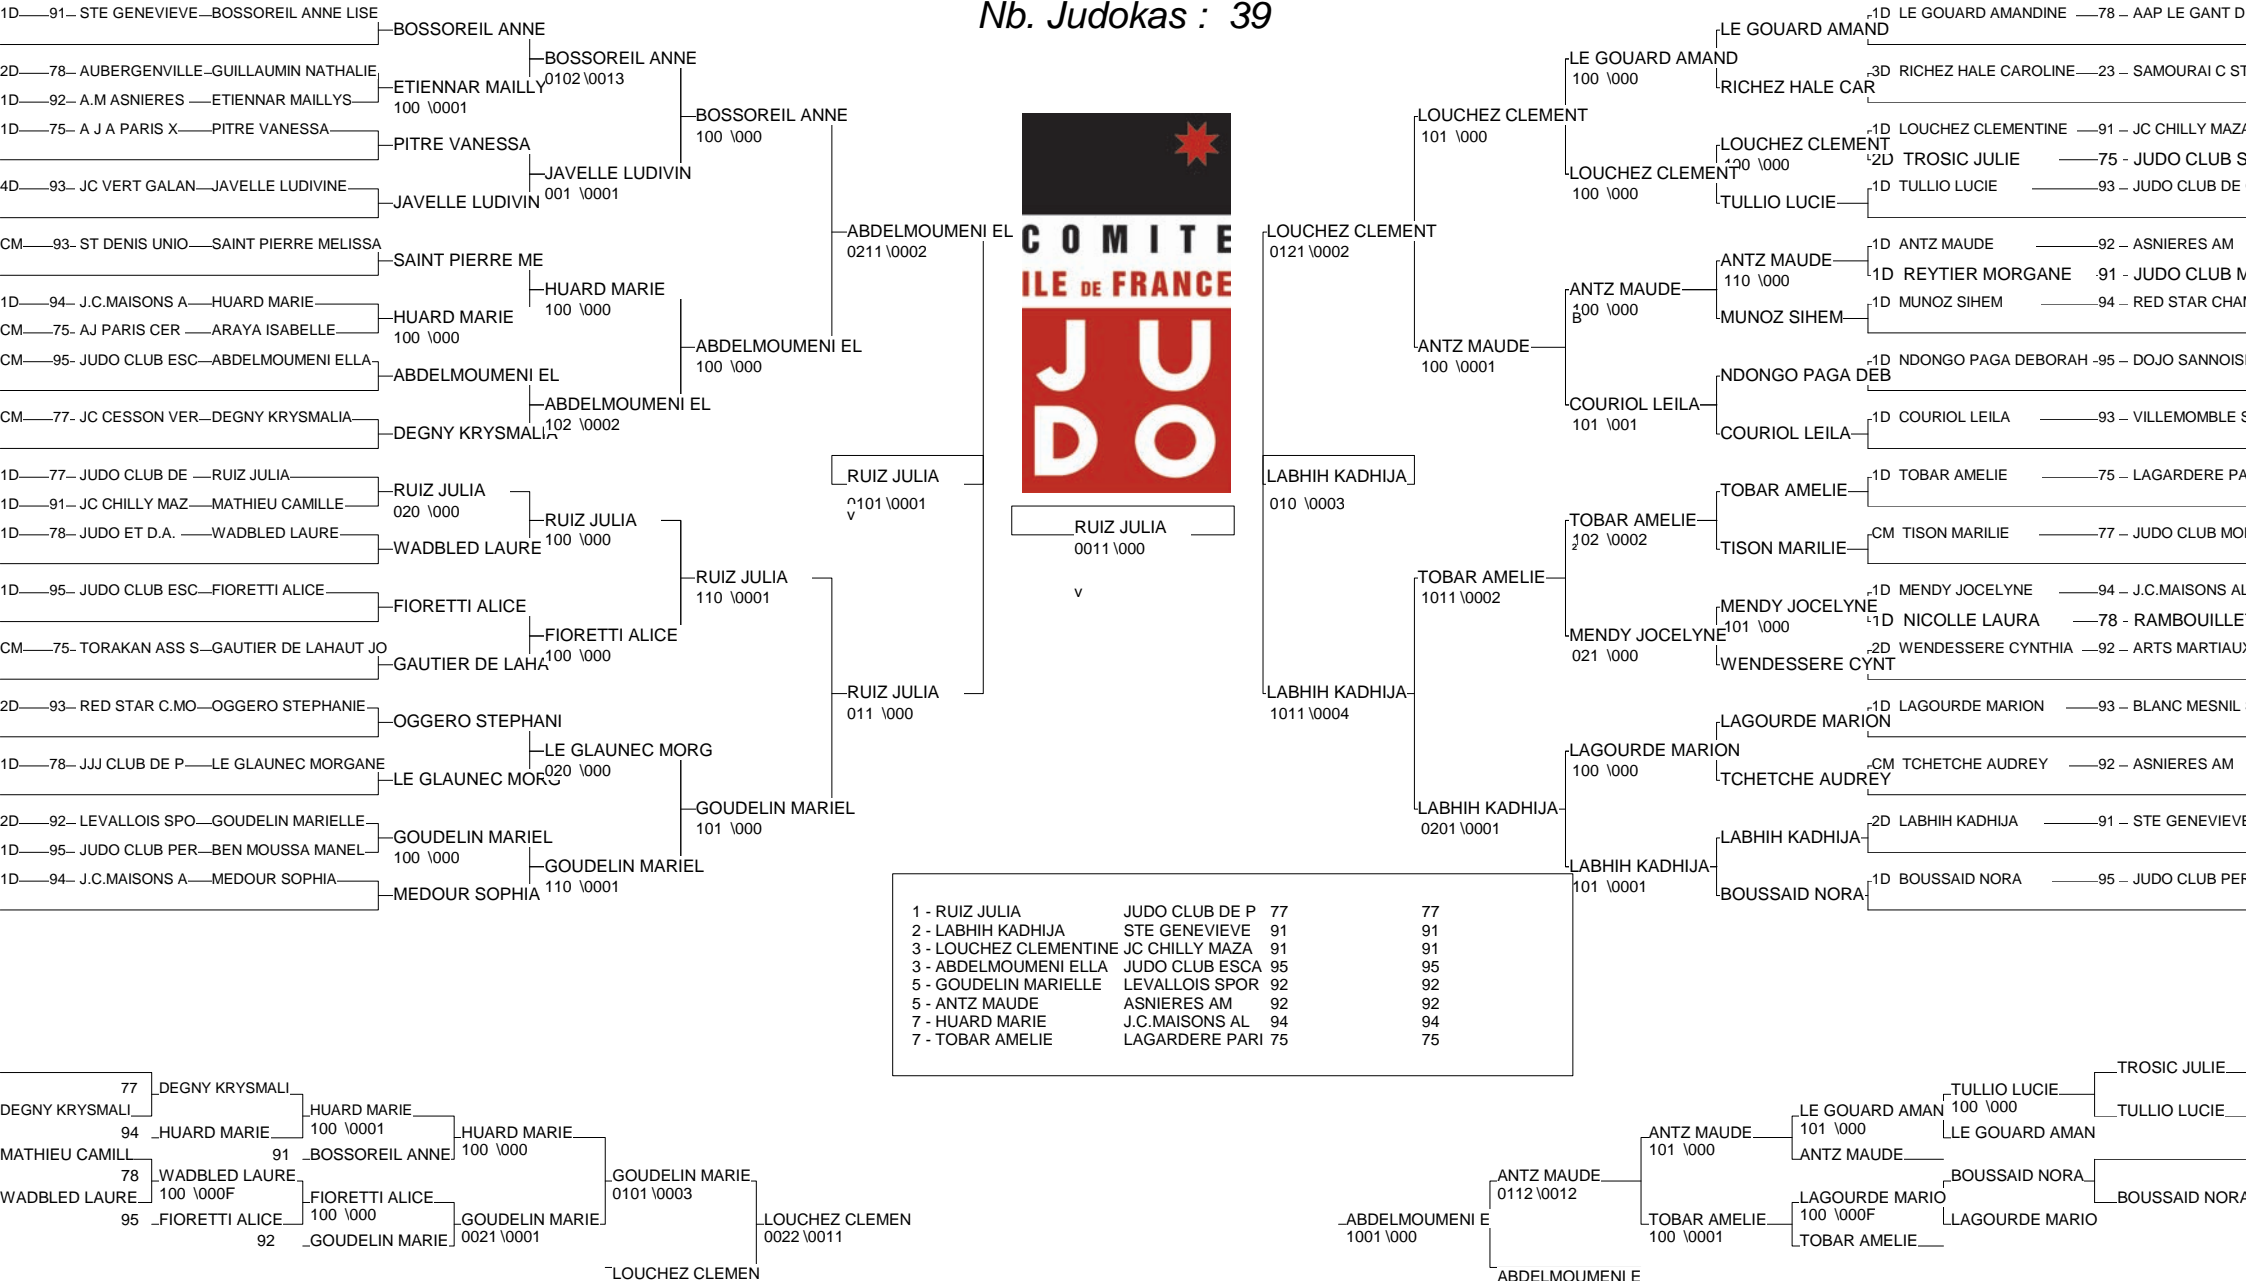

DEMI FINALE SENIORS 2D

PARIS - INJ 05/05/2012

Cat. -63

Nb. Judokas : 39