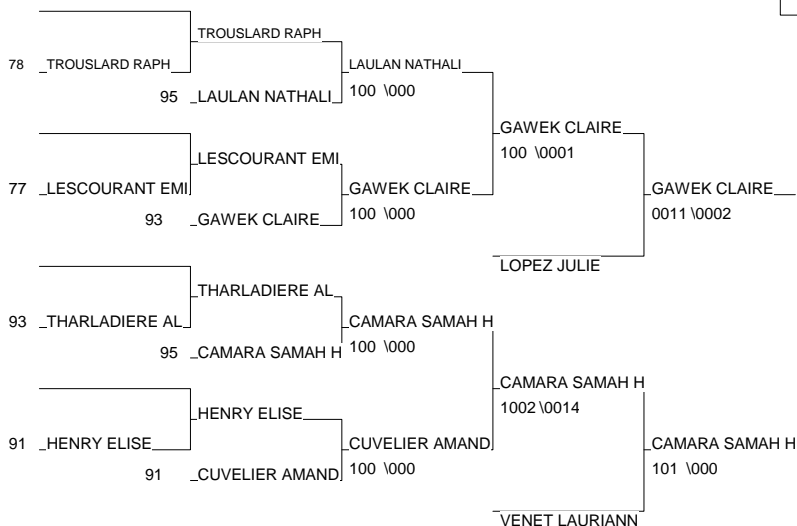

# DEMI FINALE SENIORS 2D

PARIS - INJ 05/05/2012

Cat. -70

Nb. Judokas : 34

# DEMI FINALE SENIORS 2D

PARIS - INJ 05/05/2012

Cat. -78

Nb. Judokas : 20

|                       |                |    |    |
|-----------------------|----------------|----|----|
| 1 - BOUSQUIE ANAIS    | STE GENEVIEVE  | 91 | 91 |
| 2 - MENTOUOPOU GERALD | RED STAR CHAMP | 94 | 94 |
| 3 - GAWEK CLAIRE      | BLANC MESNIL S | 93 | 93 |
| 3 - CAMARA SAMAH HAWA | J.C.VILLIERS L | 95 | 95 |
| 5 - LOPEZ JULIE       | ASNIERES AM    | 92 | 92 |
| 5 - VENET LAURIANNE   | STE GENEVIEVE  | 91 | 91 |
| 7 - LAULAN NATHALIE   | VALLEE OISE IM | 95 | 95 |
| 7 - CUVELIER AMANDINE | JC CHILLY MAZA | 91 | 91 |