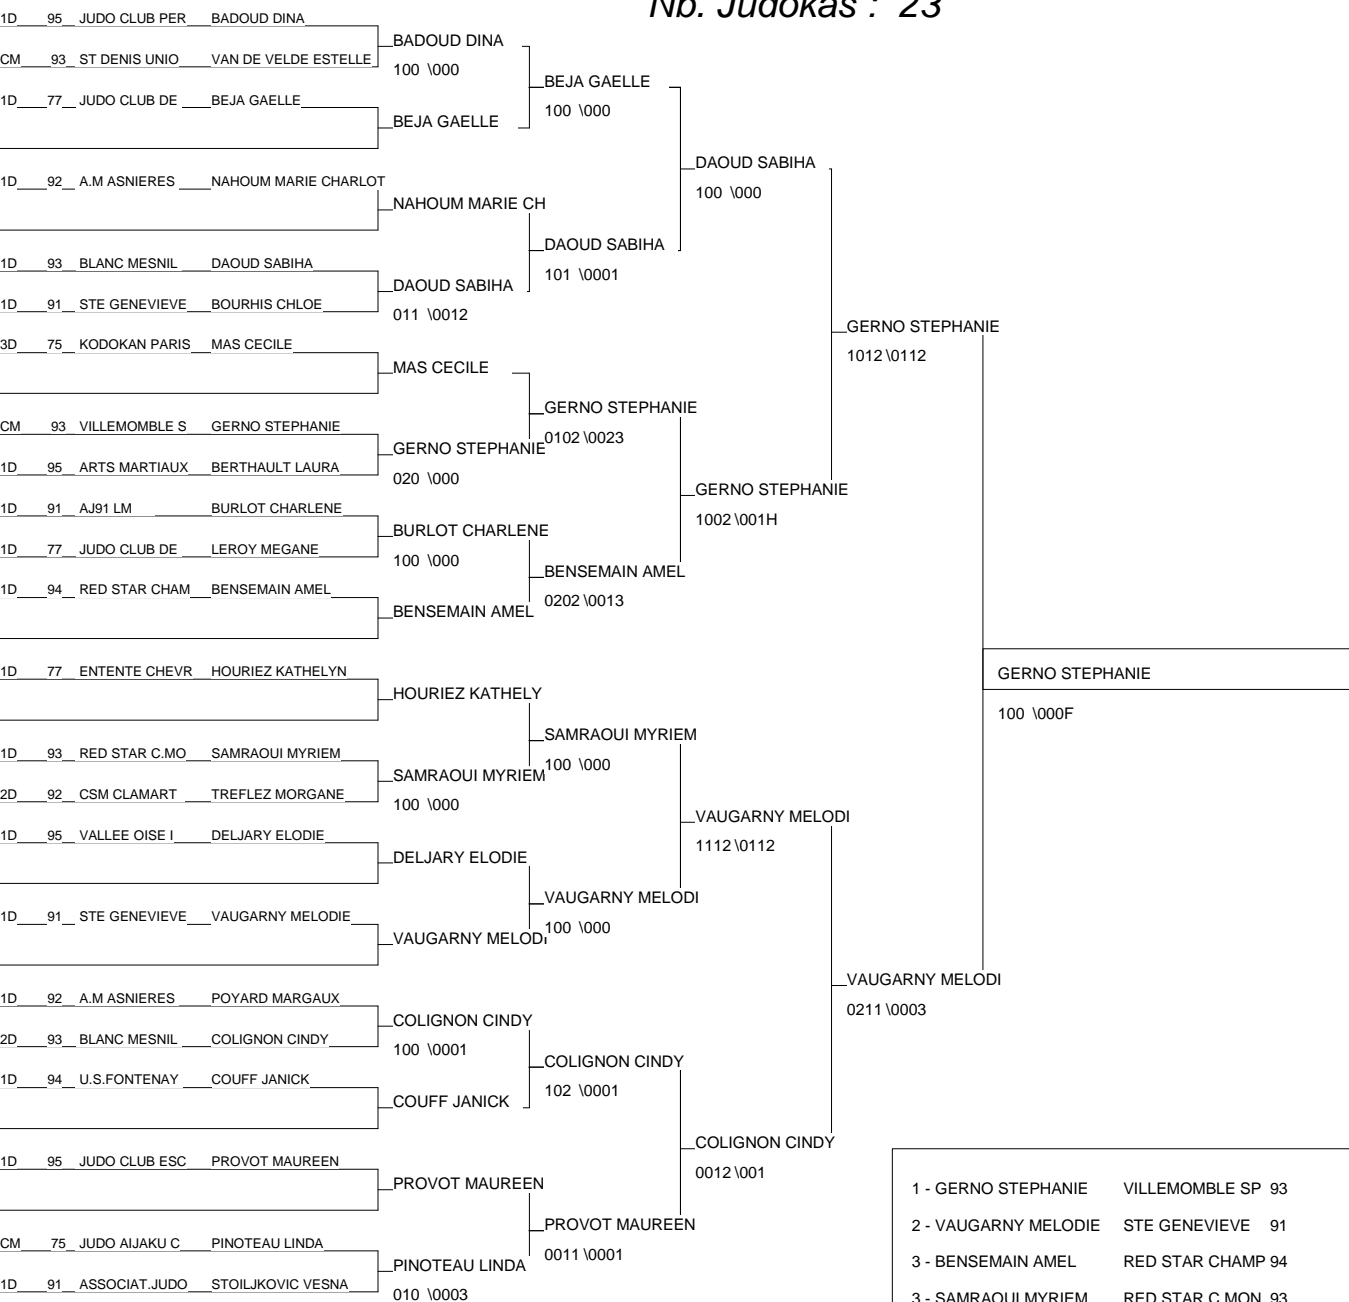

# DEMI FINALE SENIORS 2D

PARIS - INJ 05/05/2012

Cat. -48

Nb. Judokas : 23

|                      |                   |    |
|----------------------|-------------------|----|
| 1 - GERNO STEPHANIE  | VILLEMOMBLE SP 93 | 93 |
| 2 - VAUGARNY MELODIE | STE GENEVIEVE 91  | 91 |
| 3 - BENSEMAIN AMEL   | RED STAR CHAMP 94 | 94 |
| 3 - SAMRAOUI MYRIEM  | RED STAR C.MON 93 | 93 |
| 5 - COLIGNON CINDY   | BLANC MESNIL S 93 | 93 |
| 5 - DAOU D SABIHA    | BLANC MESNIL S 93 | 93 |
| 7 - BOURHIS CHLOE    | STE GENEVIEVE 91  | 91 |
| 7 - PROVOT MAUREEN   | JUDO CLUB ESCA 95 | 95 |