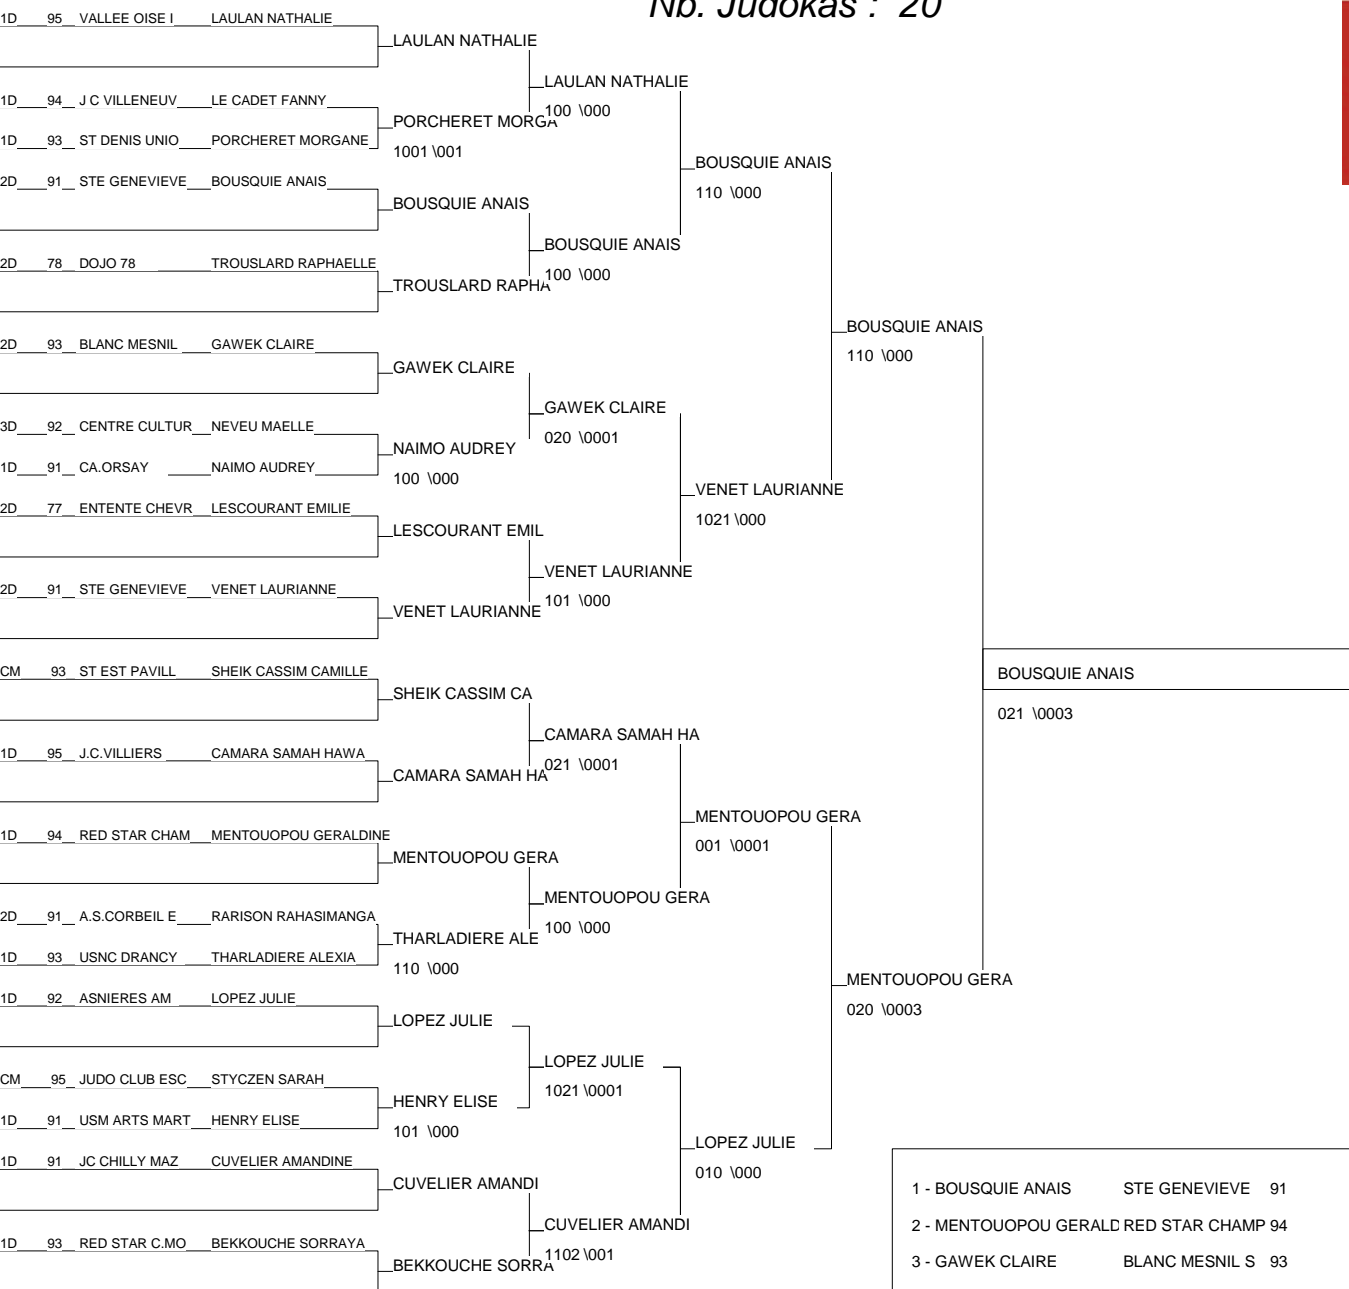

DEMI FINALE SENIORS 2D

PARIS - INJ 05/05/2012

Cat. -78

Nb. Judokas : 20