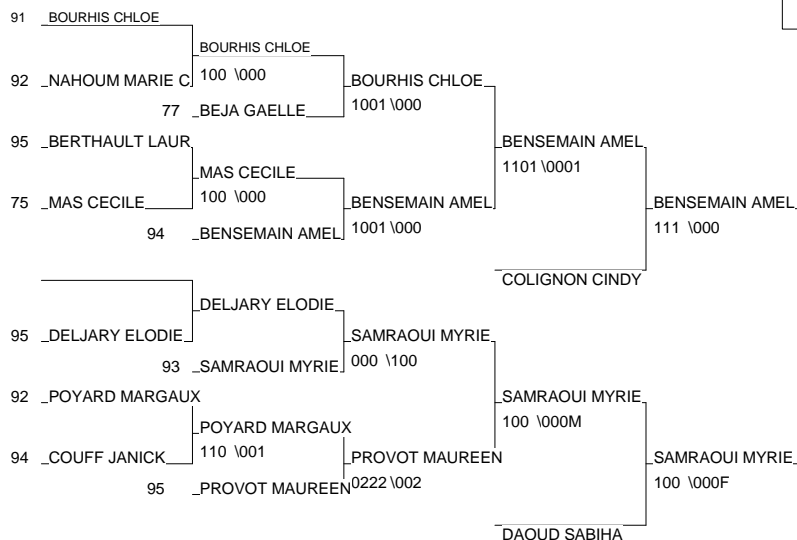

# DEMI FINALE SENIORS 2D

PARIS - INJ 05/05/2012

Cat. -48

Nb. Judokas : 23

|                      |                   |    |
|----------------------|-------------------|----|
| 1 - GERNO STEPHANIE  | VILLEMOMBLE SP 93 | 93 |
| 2 - VAUGARNY MELODIE | STE GENEVIEVE 91  | 91 |
| 3 - BENSEMAIN AMEL   | RED STAR CHAMP 94 | 94 |
| 3 - SAMRAOUI MYRIEM  | RED STAR C.MON 93 | 93 |
| 5 - COLIGNON CINDY   | BLANC MESNIL S 93 | 93 |
| 5 - DAOU D SABIHA    | BLANC MESNIL S 93 | 93 |
| 7 - BOURHIS CHLOE    | STE GENEVIEVE 91  | 91 |
| 7 - PROVOT MAUREEN   | JUDO CLUB ESCA 95 | 95 |

# DEMI FINALE SENIORS 2D

PARIS - INJ 05/05/2012

Cat. -52

Nb. Judokas : 35

# DEMI FINALE SENIORS 2D

PARIS - INJ 05/05/2012

Cat. -57

Nb. Judokas : 37