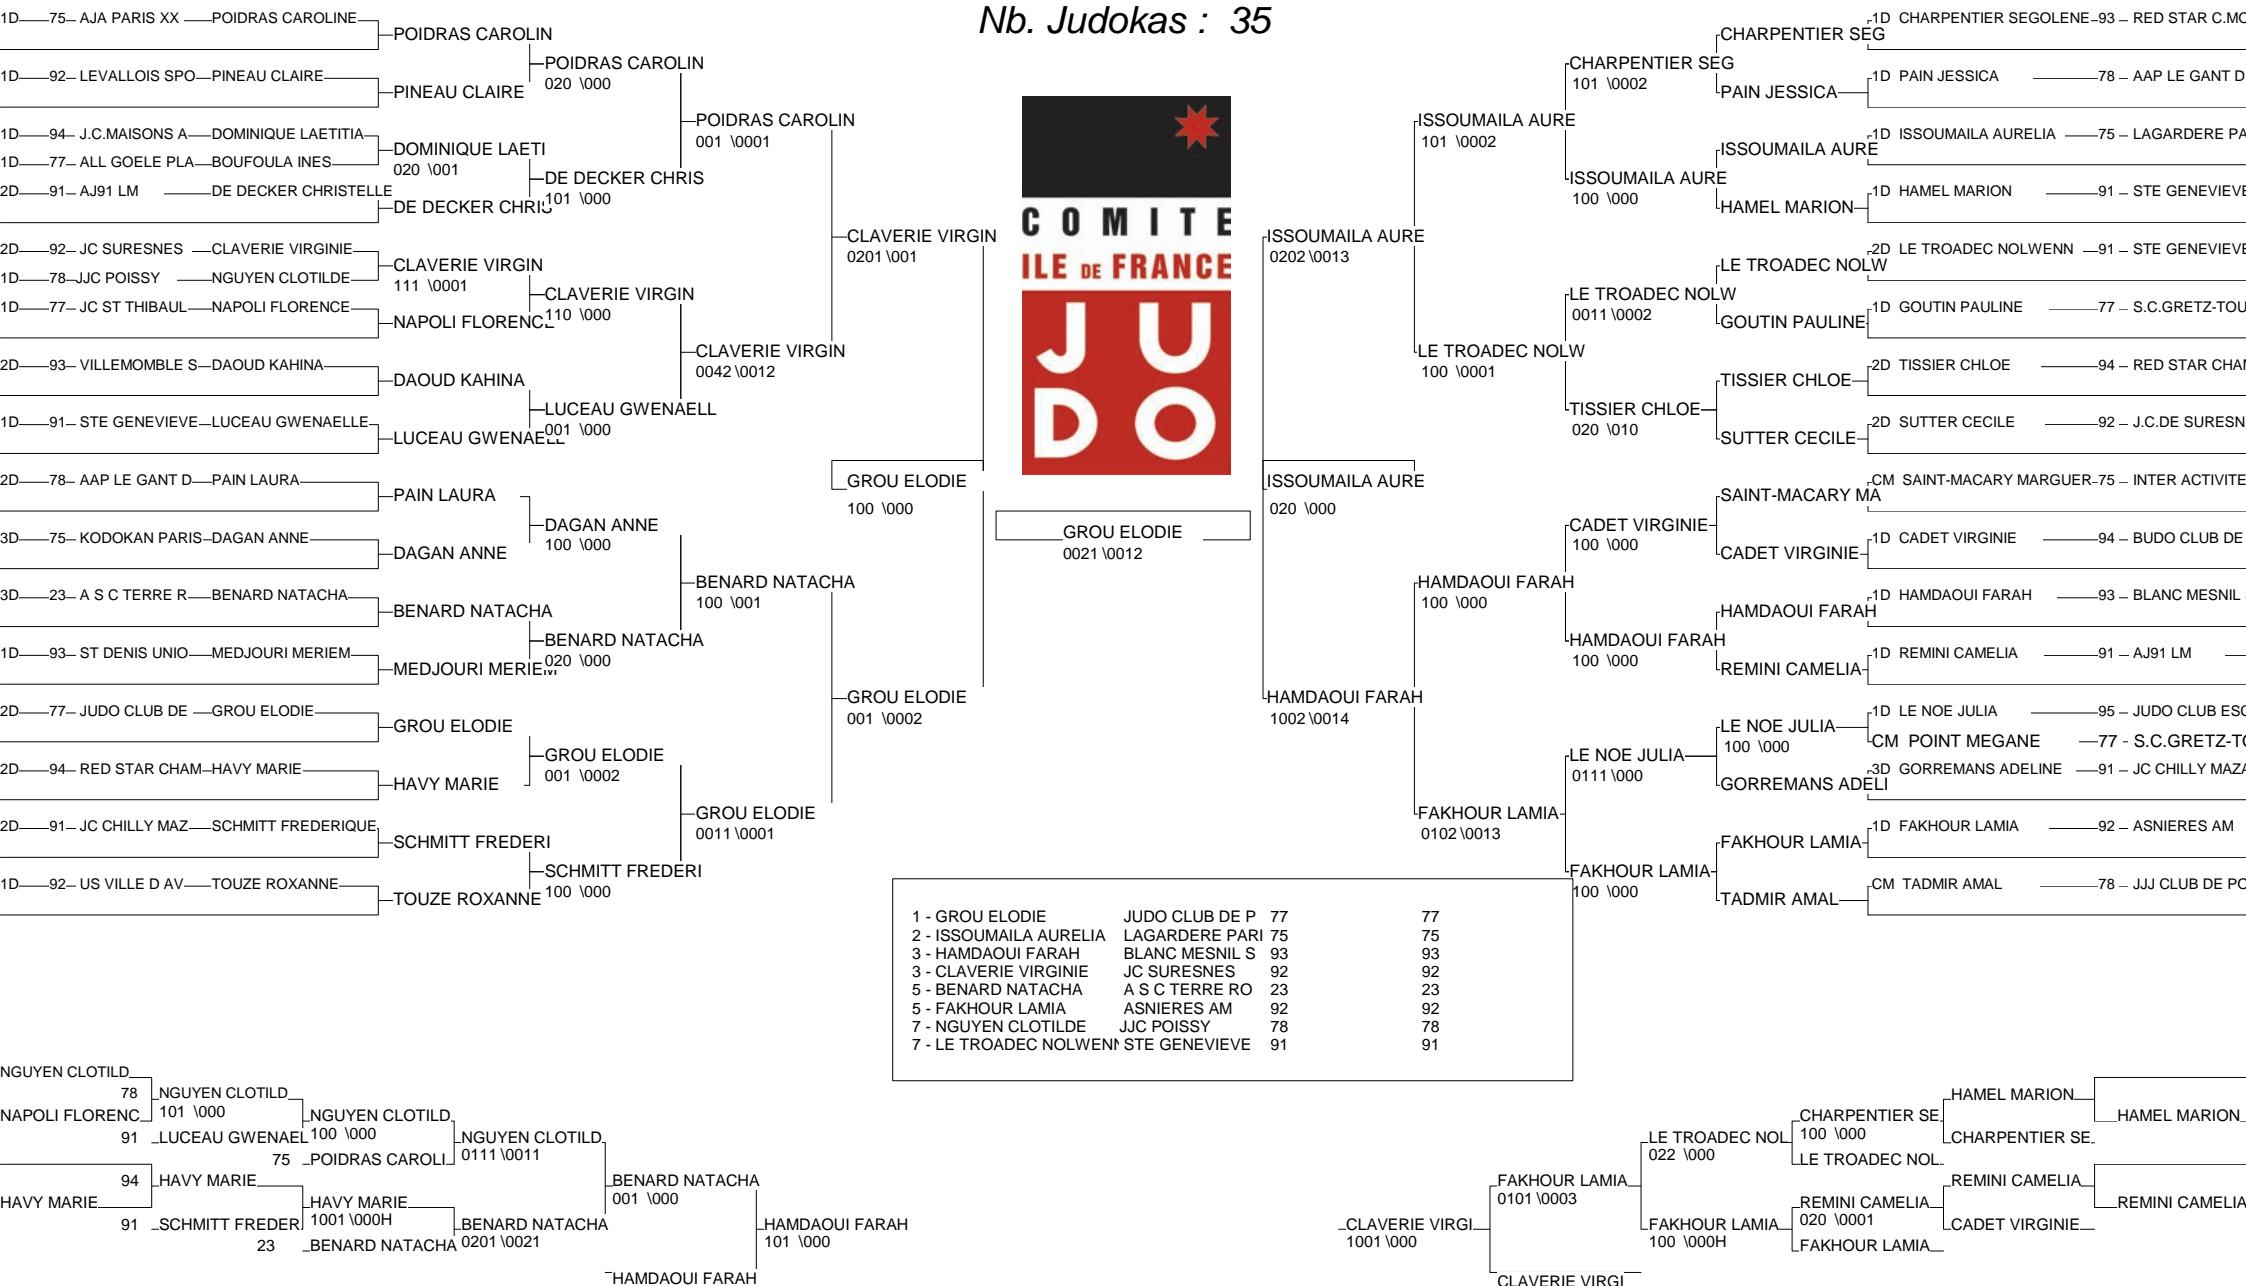

# DEMI FINALE SENIORS 2D

PARIS - INJ 05/05/2012

Cat. -48

Nb. Judokas : 23

|                      |                   |    |
|----------------------|-------------------|----|
| 1 - GERNO STEPHANIE  | VILLEMOMBLE SP 93 | 93 |
| 2 - VAUGARNY MELODIE | STE GENEVIEVE 91  | 91 |
| 3 - BENSEMAIN AMEL   | RED STAR CHAMP 94 | 94 |
| 3 - SAMRAOUI MYRIEM  | RED STAR C.MON 93 | 93 |
| 5 - COLIGNON CINDY   | BLANC MESNIL S 93 | 93 |
| 5 - DAOU D SABIHA    | BLANC MESNIL S 93 | 93 |
| 7 - BOURHIS CHLOE    | STE GENEVIEVE 91  | 91 |
| 7 - PROVOT MAUREEN   | JUDO CLUB ESCA 95 | 95 |

# DEMI FINALE SENIORS 2D

PARIS - INJ 05/05/2012

Cat. -52

Nb. Judokas : 35