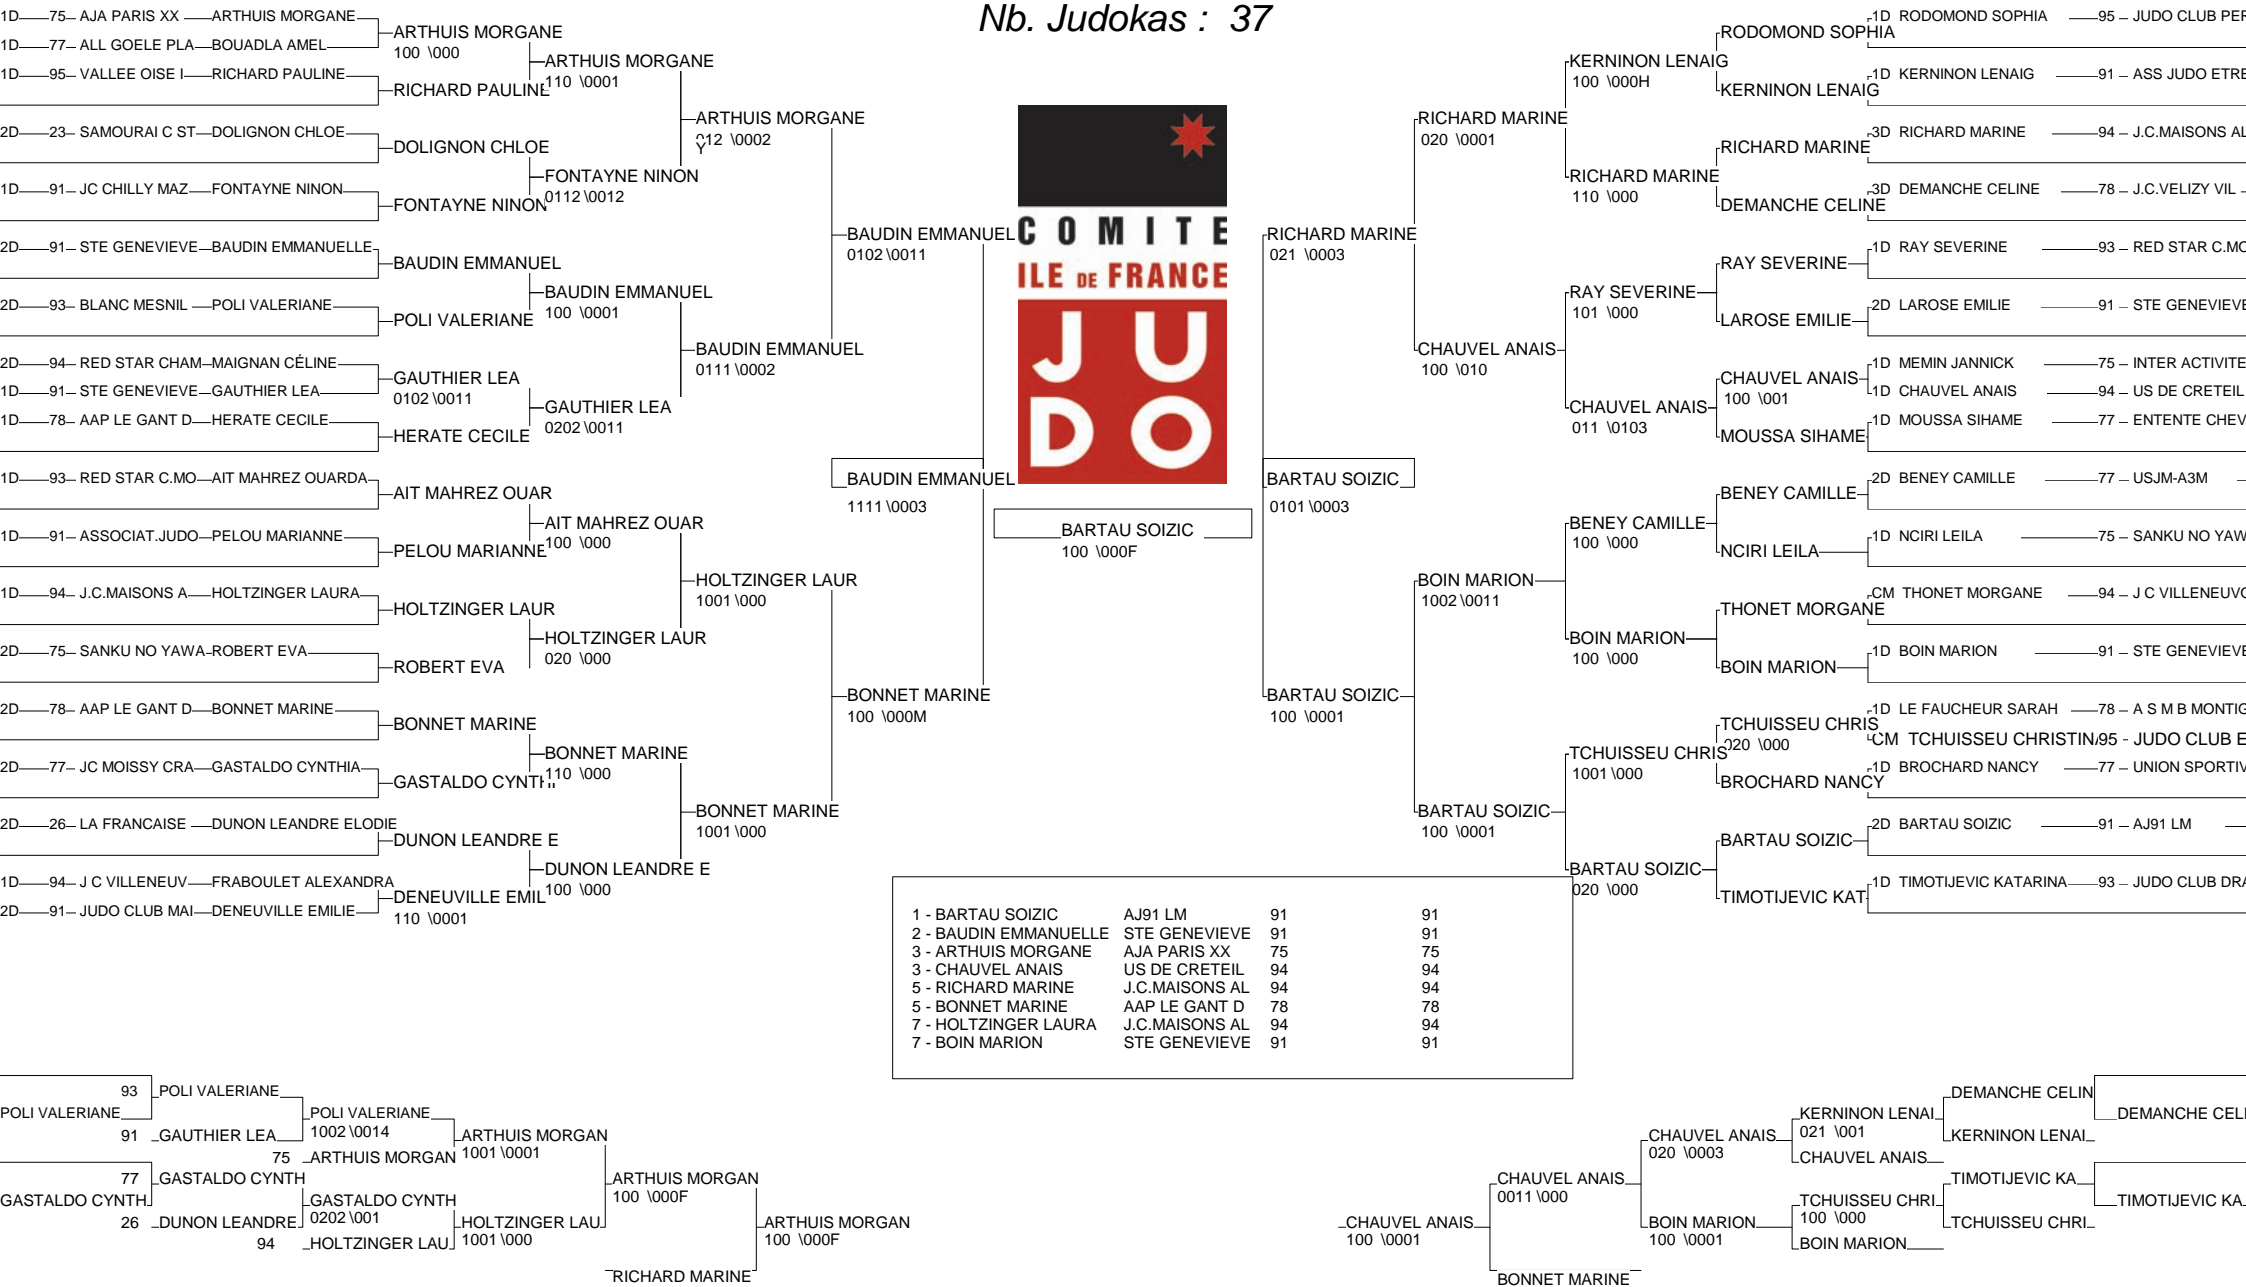

DEMI FINALE SENIORS 2D

PARIS - INJ 05/05/2012

Cat. -57

Nb. Judokas : 37