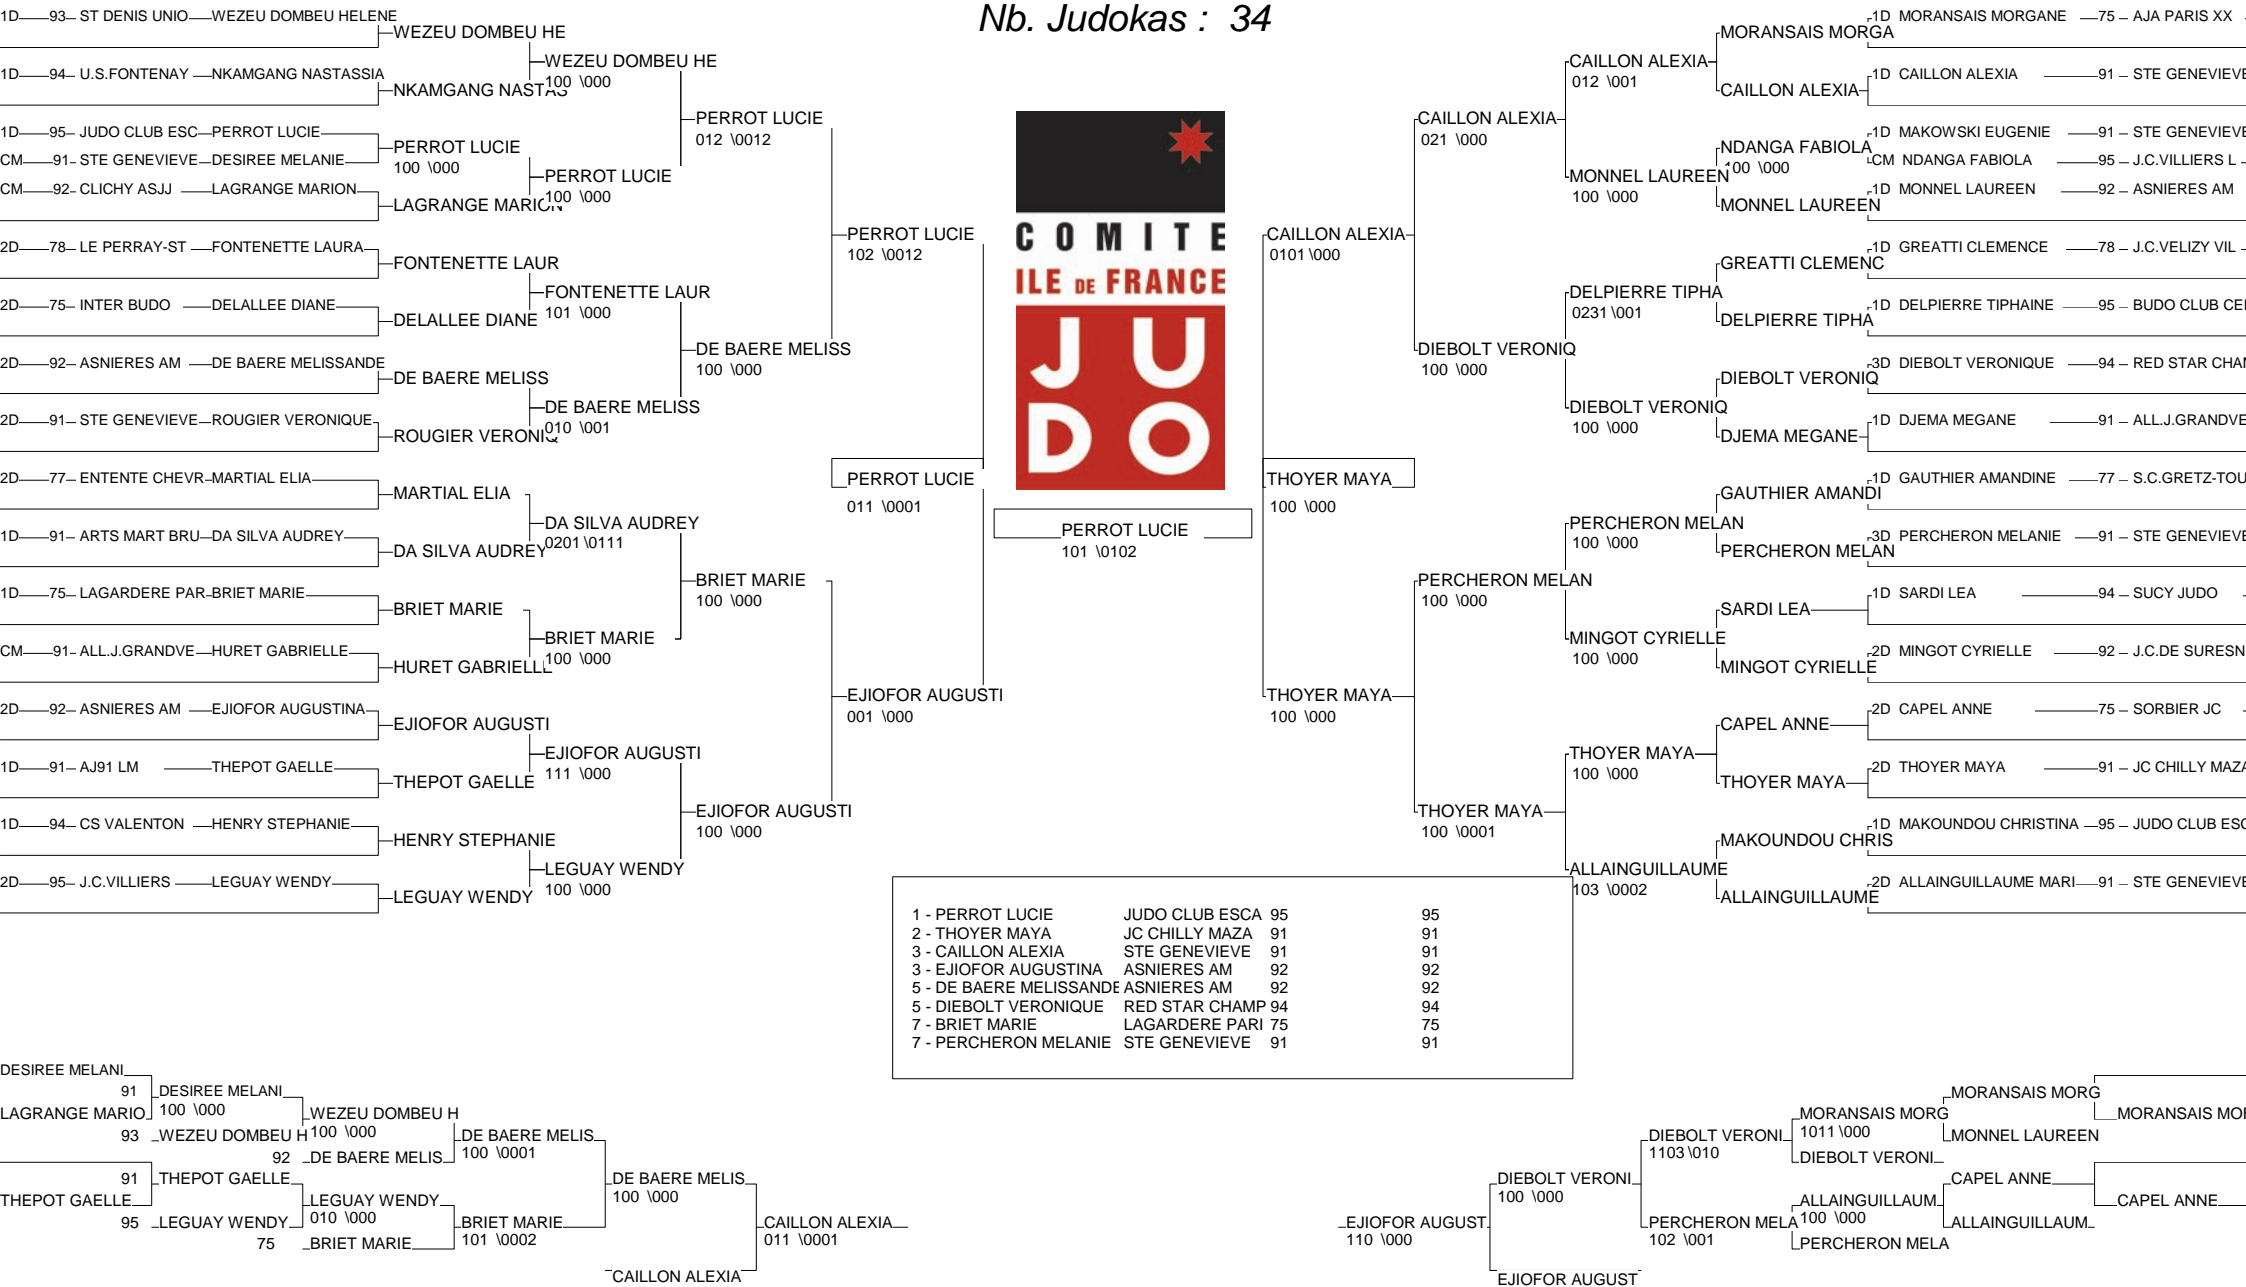

DEMI FINALE SENIORS 2D

PARIS - INJ 05/05/2012

Cat. -70

Nb. Judokas : 34