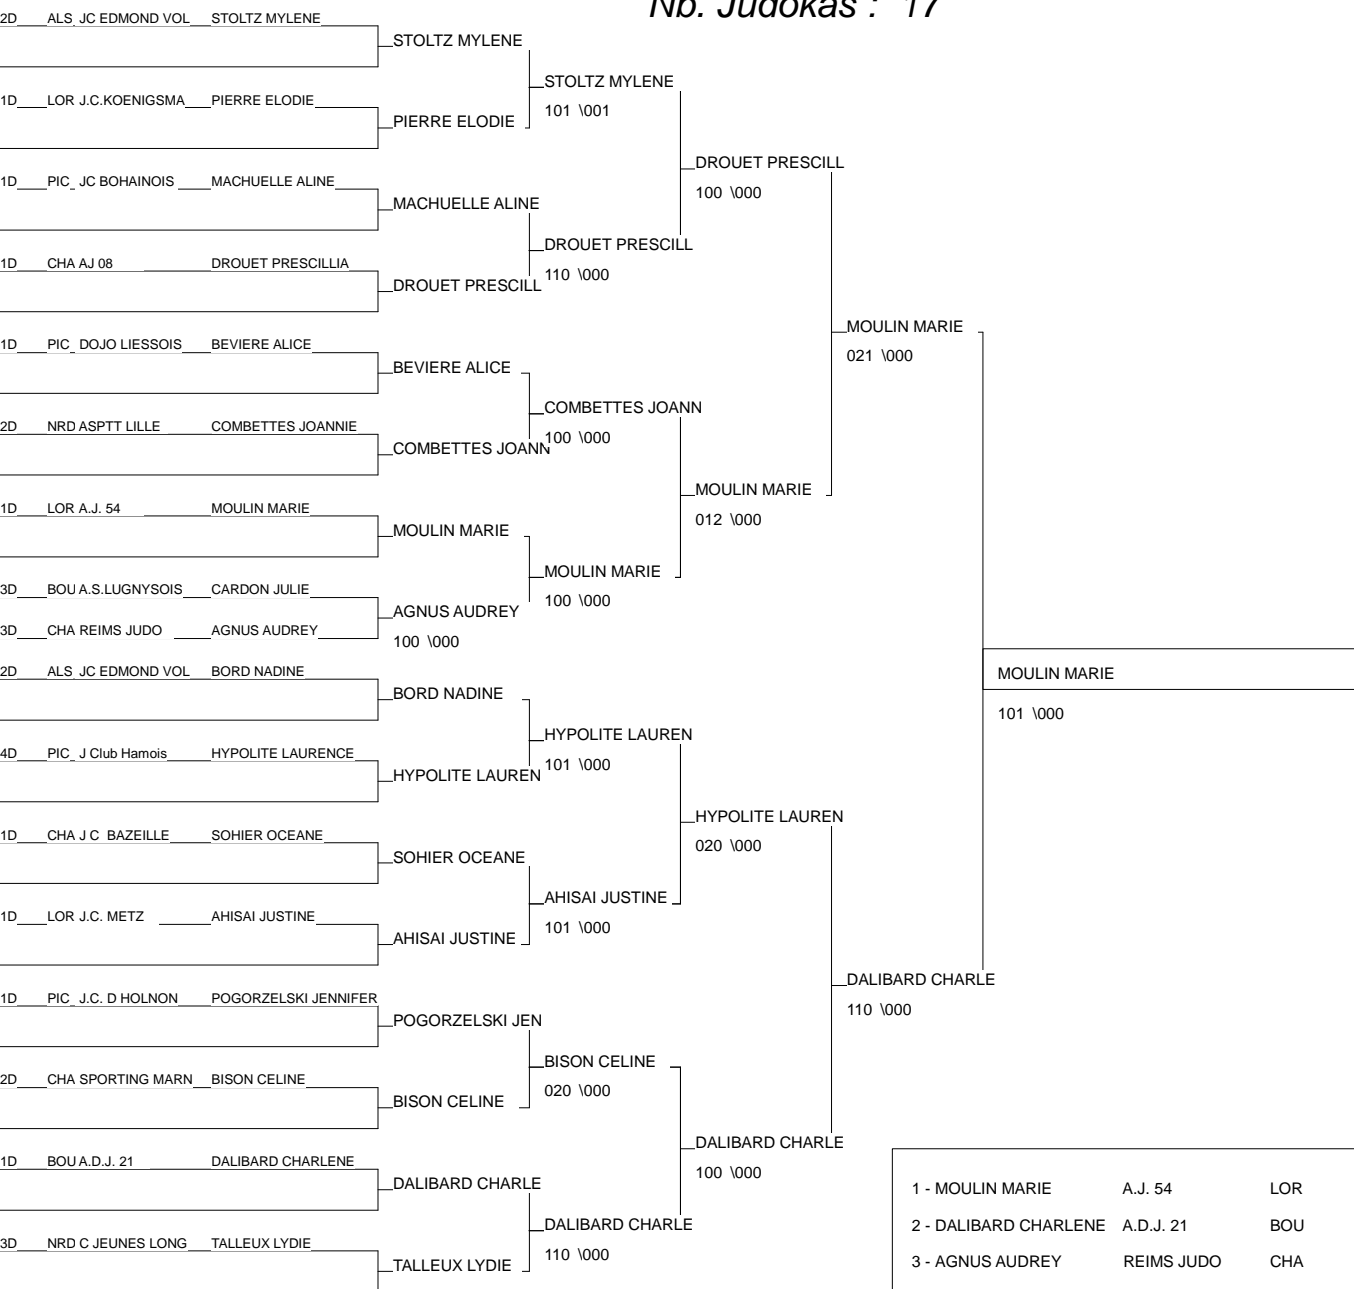

1/2 FINALE SENIORS

CHARLEVILLE MEZIERES 05/06/2012-06/06/2012

Cat. -78

Nb. Judokas : 17