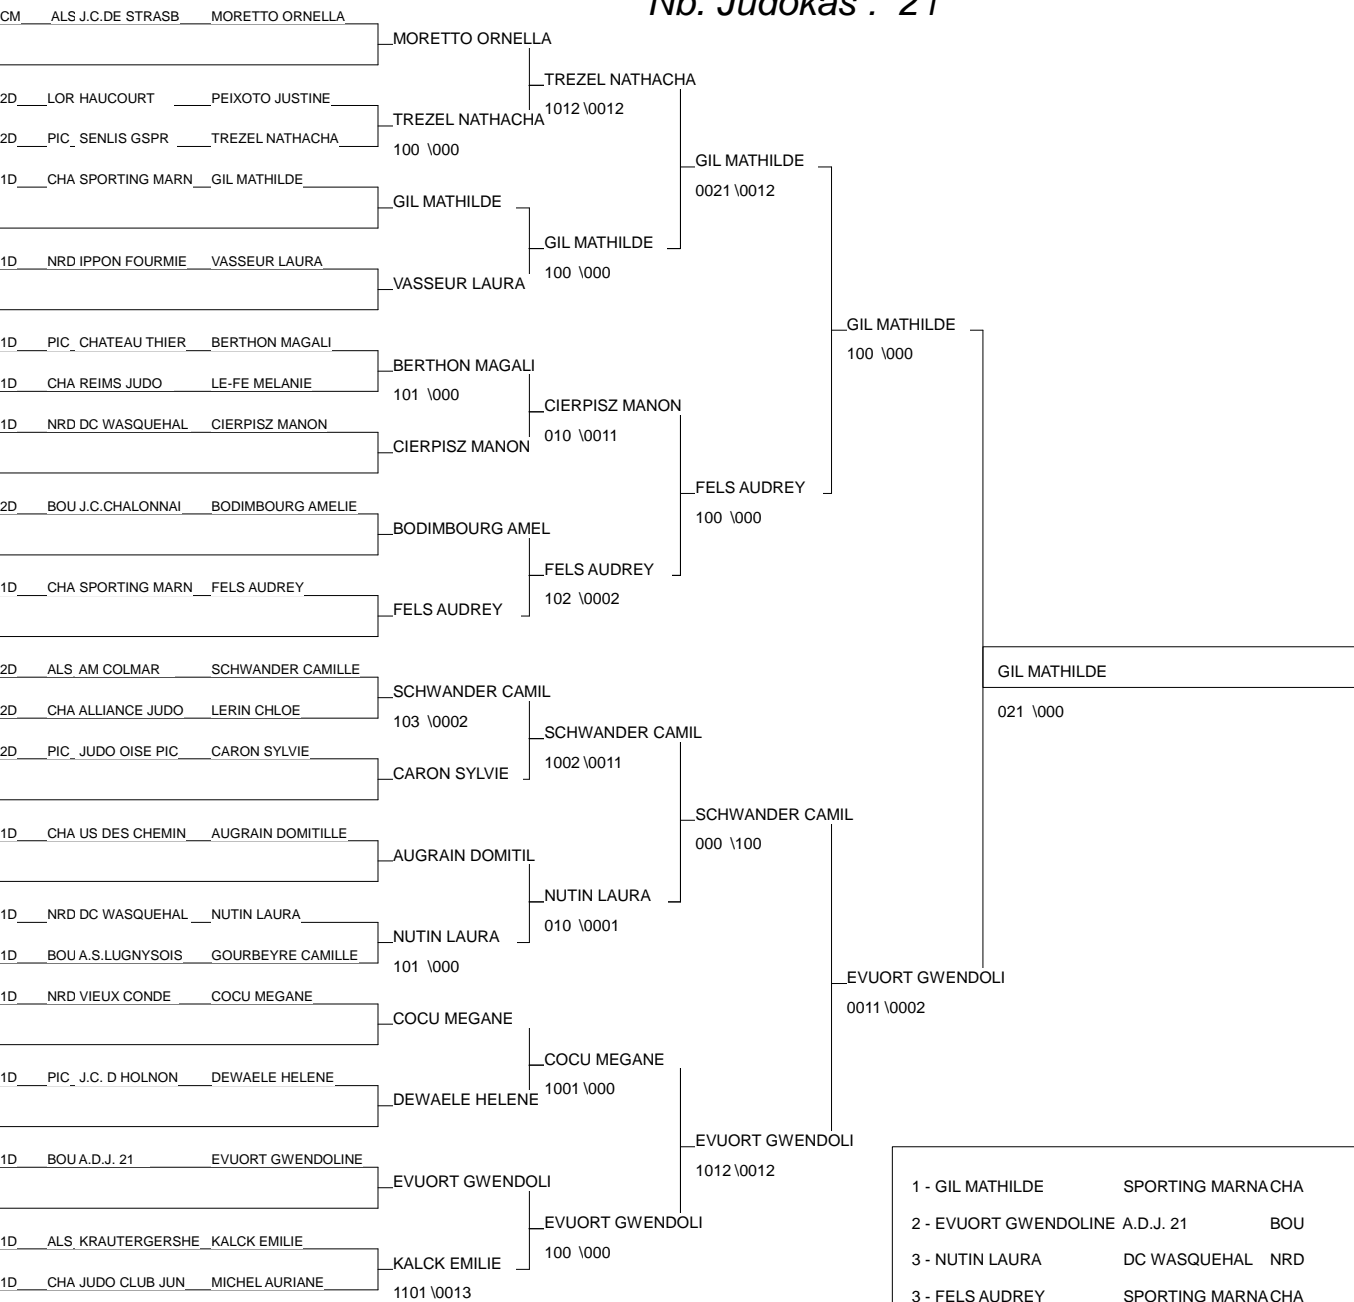

1/2 FINALE SENIORS

CHARLEVILLE MEZIERES 05/06/2012-06/06/2012

Cat. -70

Nb. Judokas : 21