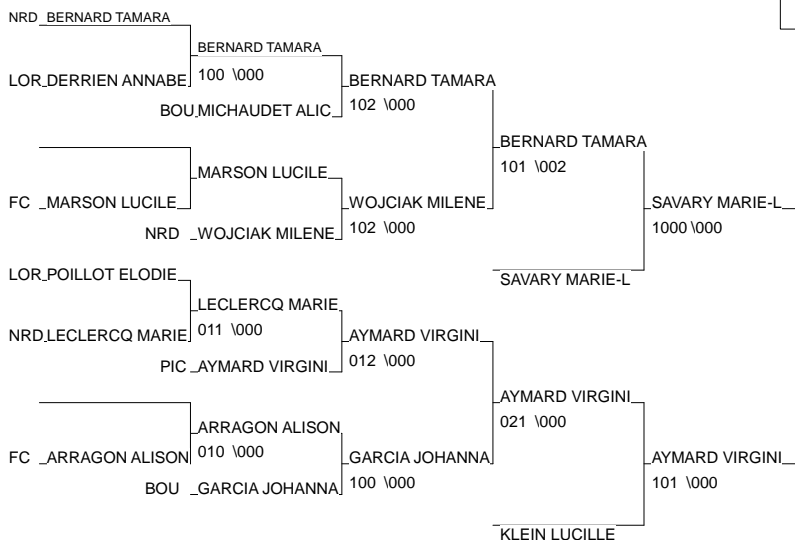

<i>CLASSEMENT</i>		<i>NOM</i>	<i>PRENOM</i>	<i>CLUB</i>	<i>LIGUE</i>
<i>-78</i>					
1	Q	MOULIN MARIE	A.J. 54		LOR
2	Q	DALIBARD CHARLENE	A.D.J. 21		BOU
3	Q	BISON CELINE	SPORTING MARNAV		CHA
3	Q	AGNUS AUDREY	REIMS JUDO		CHA
5		DROUET PRESCILLIA	AJ 08		CHA
5		HYPOLITE LAURENCE	J Club Hamois		PIC
7		BORD NADINE	JC EDMOND VOLLM		ALS
7		STOLTZ MYLENE	JC EDMOND VOLLM		ALS
<i>+78</i>					
1	Q	COLOMBO MARION	JUDO AMIENS MET		PIC
2	Q	BLANGY ARABELLE	JC CANTON BERNA		PIC
3	Q	COLONNA GWENAELLE	JC DOUAI		NRD
3	Q	CASALED PAULINE	JUDO CLUB GERAR		LOR
5		FAYOLLE AMELIE	A.D.J. 21		BOU
5		HERR JULIE	FRANCHE COMTE J		FC
7		SIX LUDIVINE	U.S.A.L. JUDO J		NRD
7		COUTURE SANDY	U.S.A.L. JUDO J		NRD

1/2 FINALE SENIORS

CHARLEVILLE MEZIERES 05/06/2012-06/06/2012

Cat. -48

Nb. Judokas : 25

1 - GILLME NADINE	ACS PEUGEOT MU ALS	ALS
2 - WOISSELIN JULIETTE	JUDO AMIENS ME PIC	PIC
3 - SAVARY MARIE-LAURE	JUDO OISE PIC PIC	PIC
3 - AYMARD VIRGINIA	AMIENS SOMME C PIC	PIC
5 - BERNARD TAMARA	SMPS DUNKERQUENRD	NRD
5 - KLEIN LUCILLE	KRAUTERGERSHEIALS	ALS
7 - WOJCIAK MILENE	AM LANDRECIES NRD	NRD
7 - GARCIA JOHANNA	A.D.J. 21 BOU	BOU