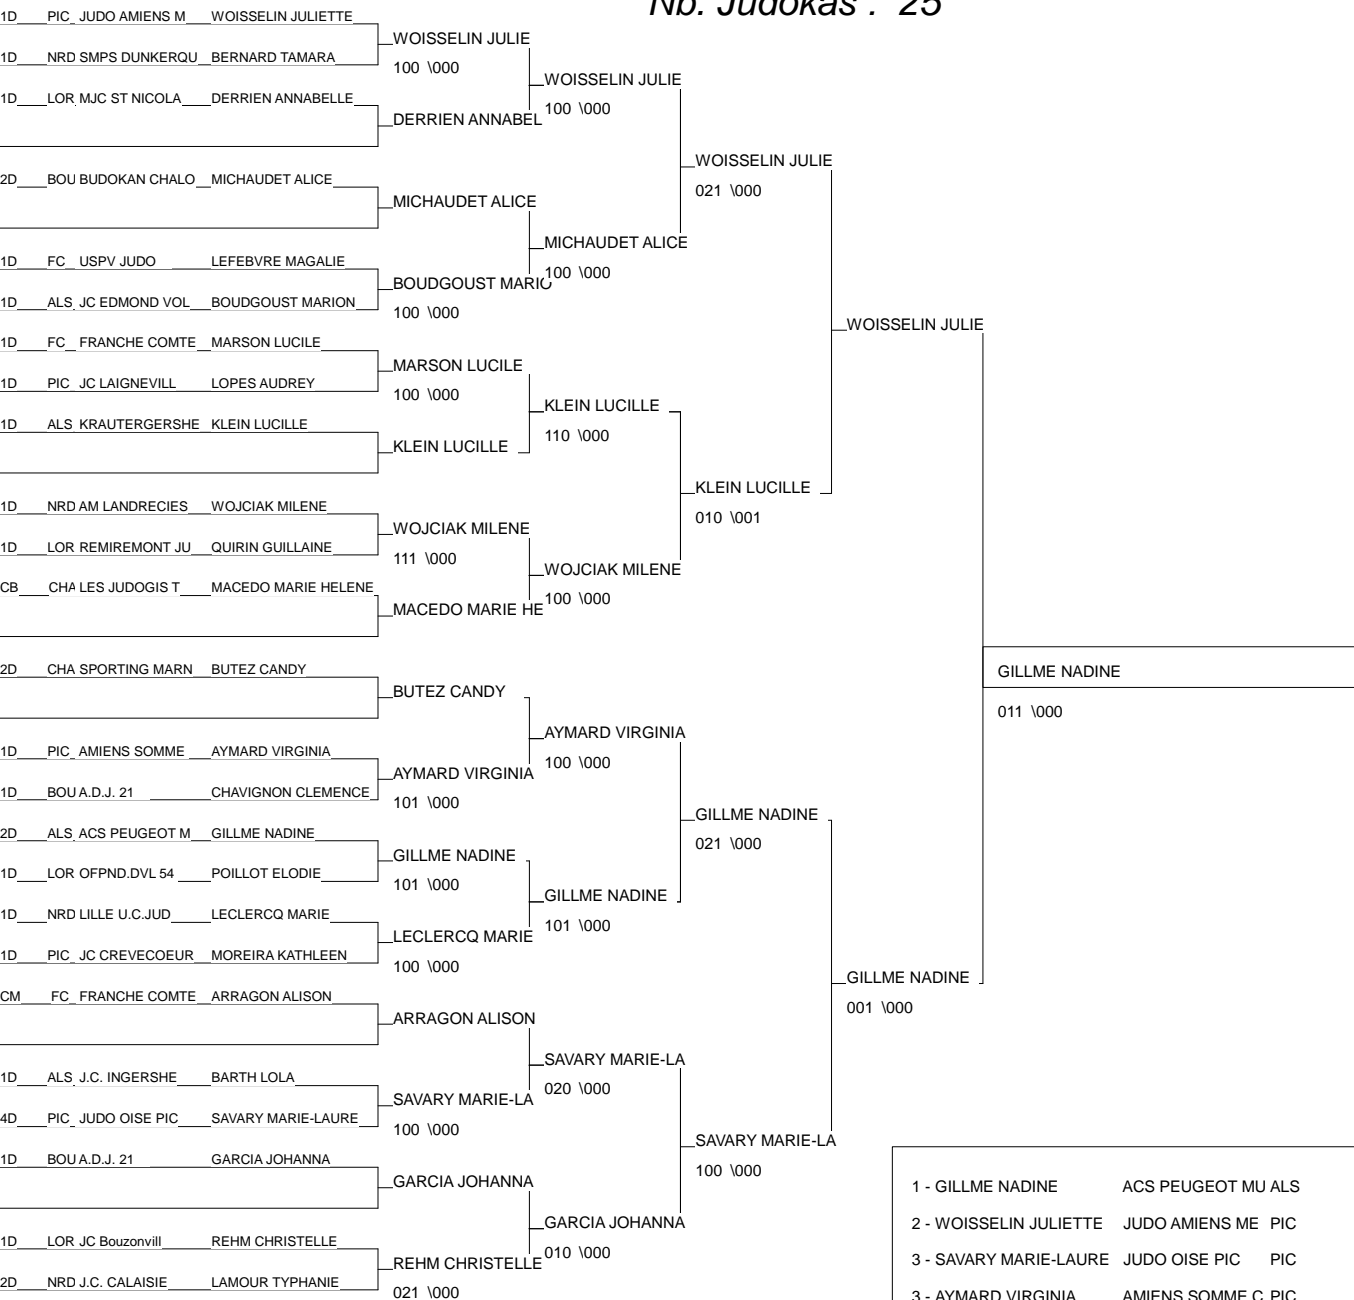

1/2 FINALE SENIORS

CHARLEVILLE MEZIERES 05/06/2012-06/06/2012

Cat. -48

Nb. Judokas : 25