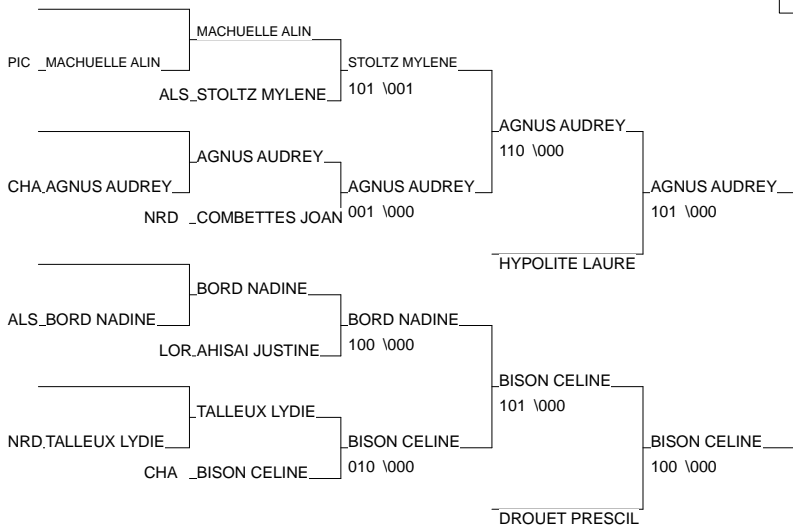

<i>CLASSEMENT</i>		<i>NOM</i>	<i>PRENOM</i>	<i>CLUB</i>	<i>LIGUE</i>
<i>-78</i>					
1	Q	MOULIN MARIE	A.J. 54		LOR
2	Q	DALIBARD CHARLENE	A.D.J. 21		BOU
3	Q	BISON CELINE	SPORTING MARNAV		CHA
3	Q	AGNUS AUDREY	REIMS JUDO		CHA
5		DROUET PRESCILLIA	AJ 08		CHA
5		HYPOLITE LAURENCE	J Club Hamois		PIC
7		BORD NADINE	JC EDMOND VOLLM		ALS
7		STOLTZ MYLENE	JC EDMOND VOLLM		ALS
<i>+78</i>					
1	Q	COLOMBO MARION	JUDO AMIENS MET		PIC
2	Q	BLANGY ARABELLE	JC CANTON BERNA		PIC
3	Q	COLONNA GWENAELLE	JC DOUAI		NRD
3	Q	CASALED PAULINE	JUDO CLUB GERAR		LOR
5		FAYOLLE AMELIE	A.D.J. 21		BOU
5		HERR JULIE	FRANCHE COMTE J		FC
7		SIX LUDIVINE	U.S.A.L. JUDO J		NRD
7		COUTURE SANDY	U.S.A.L. JUDO J		NRD

1/2 FINALE SENIORS

CHARLEVILLE MEZIERES 05/06/2012-06/06/2012

Cat. -70

Nb. Judokas : 21

1 - GIL MATHILDE	SPORTING MARNACHA	CHA
2 - EVUORT GWENDOLINE	A.D.J. 21 BOU	BOU
3 - NUTIN LAURA	DC WASQUEHAL NRD	NRD
3 - FEL'S AUDREY	SPORTING MARNACHA	CHA
5 - TREZEL NATHACHA	SENLIS GSPR PIC	PIC
5 - AUGRAIN DOMITILLE	US DES CHEMINO CHA	CHA
7 - CIERPISZ MANON	DC WASQUEHAL NRD	NRD
7 - COCU MEGANE	VIEUX CONDE NRD	NRD

1/2 FINALE SENIORS

CHARLEVILLE MEZIERES 05/06/2012-06/06/2012

Cat. -78

Nb. Judokas : 17

1 - MOULIN MARIE	A.J. 54	LOR	LOR
2 - DALIBARD CHARLENE	A.D.J. 21	BOU	BOU
3 - AGNUS AUDREY	REIMS JUDO	CHA	CHA
3 - BISON CELINE	SPORTING MARNACHA	CHA	CHA
5 - HYPOLITE LAURENCE	J Club Hamois	PIC	PIC
5 - DROUET PRESCILLIA	AJ 08	CHA	CHA
7 - STOLTZ MYLENE	JC EDMOND VOLL ALS	ALS	ALS
7 - BORD NADINE	JC EDMOND VOLL ALS	ALS	ALS

1/2 FINALE SENIORS

CHARLEVILLE MEZIERES 05/06/2012-06/06/2012

Cat. +78

Nb. Judokas : 17

1 - COLOMBO MARION	JUDO AMIENS ME PIC	PIC
2 - BLANGY ARABELLE	JC CANTON BERN PIC	PIC
3 - CASALED PAULINE	JUDO CLUB GERA LOR	LOR
3 - COLONNA GWENAELLE	JC DOUAI NRD	NRD
5 - FAYOLLE AMELIE	A.D.J. 21 BOU	BOU
5 - HERR JULIE	FRANCHE COMTE FC	FC
7 - COUTURE SANDY	U.S.A.L. JUDO NRD	NRD
7 - SIX LUDIVINE	U.S.A.L. JUDO NRD	NRD