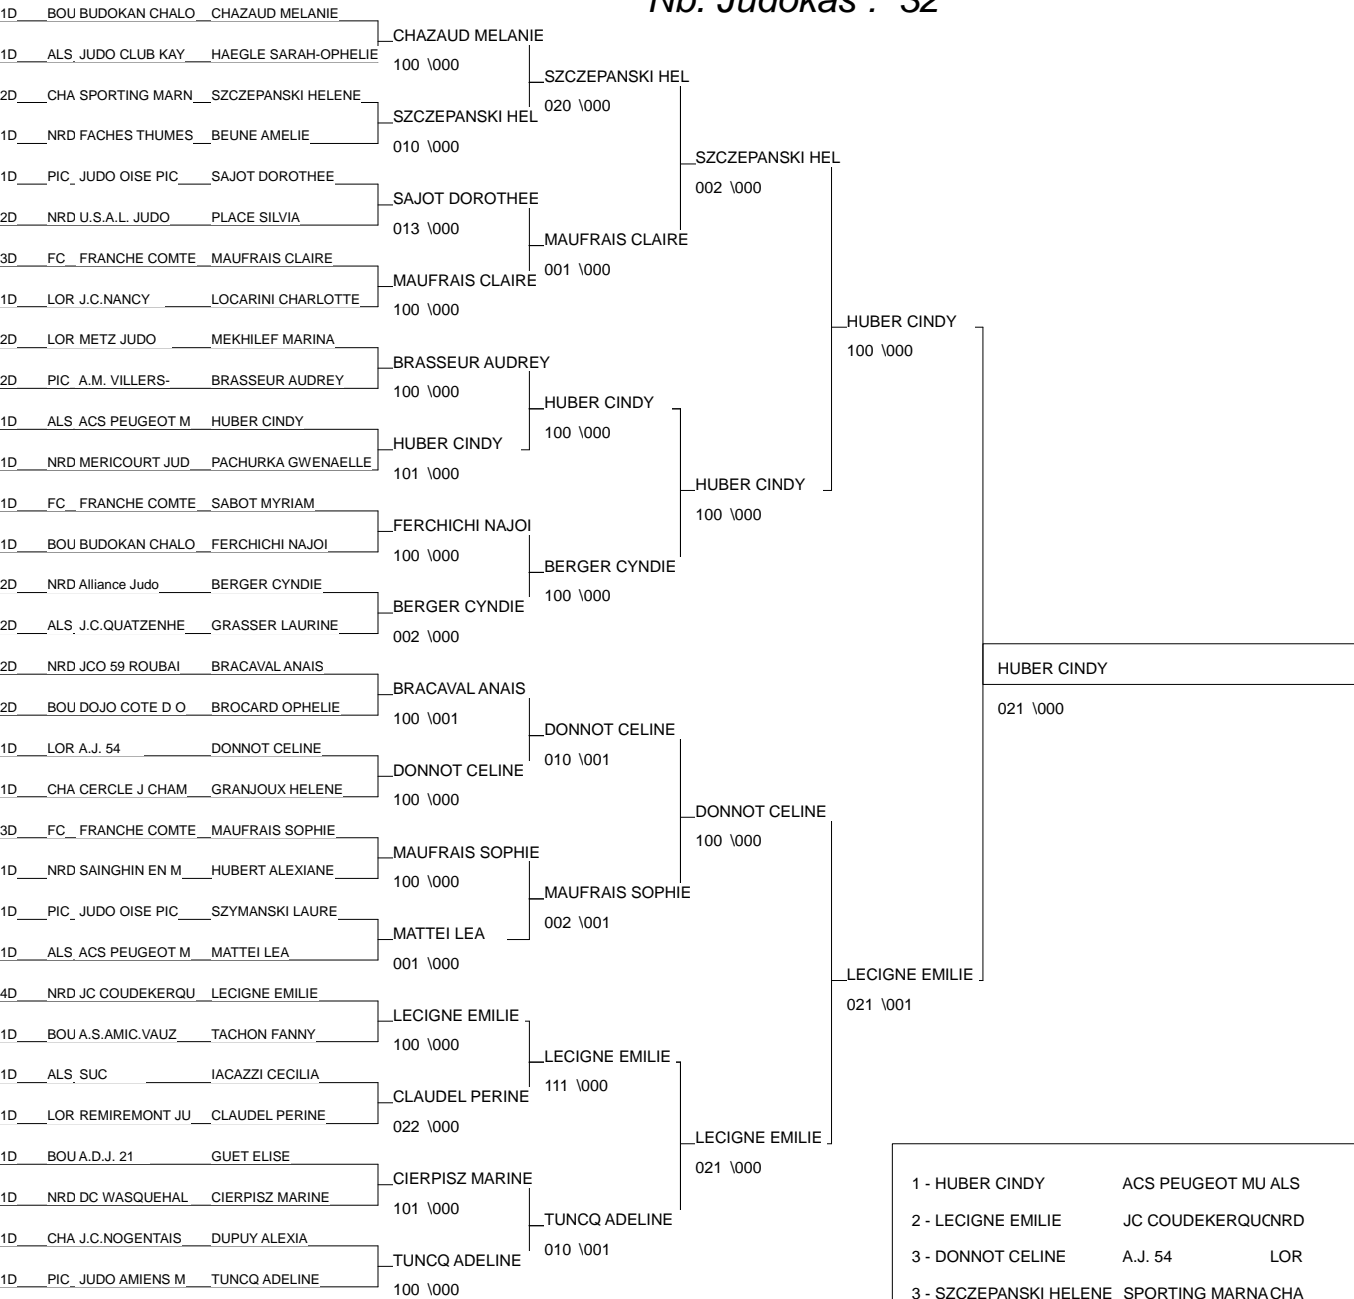

1/2 FINALE SENIORS

CHARLEVILLE MEZIERES 05/06/2012-06/06/2012

Cat. -57

Nb. Judokas : 32