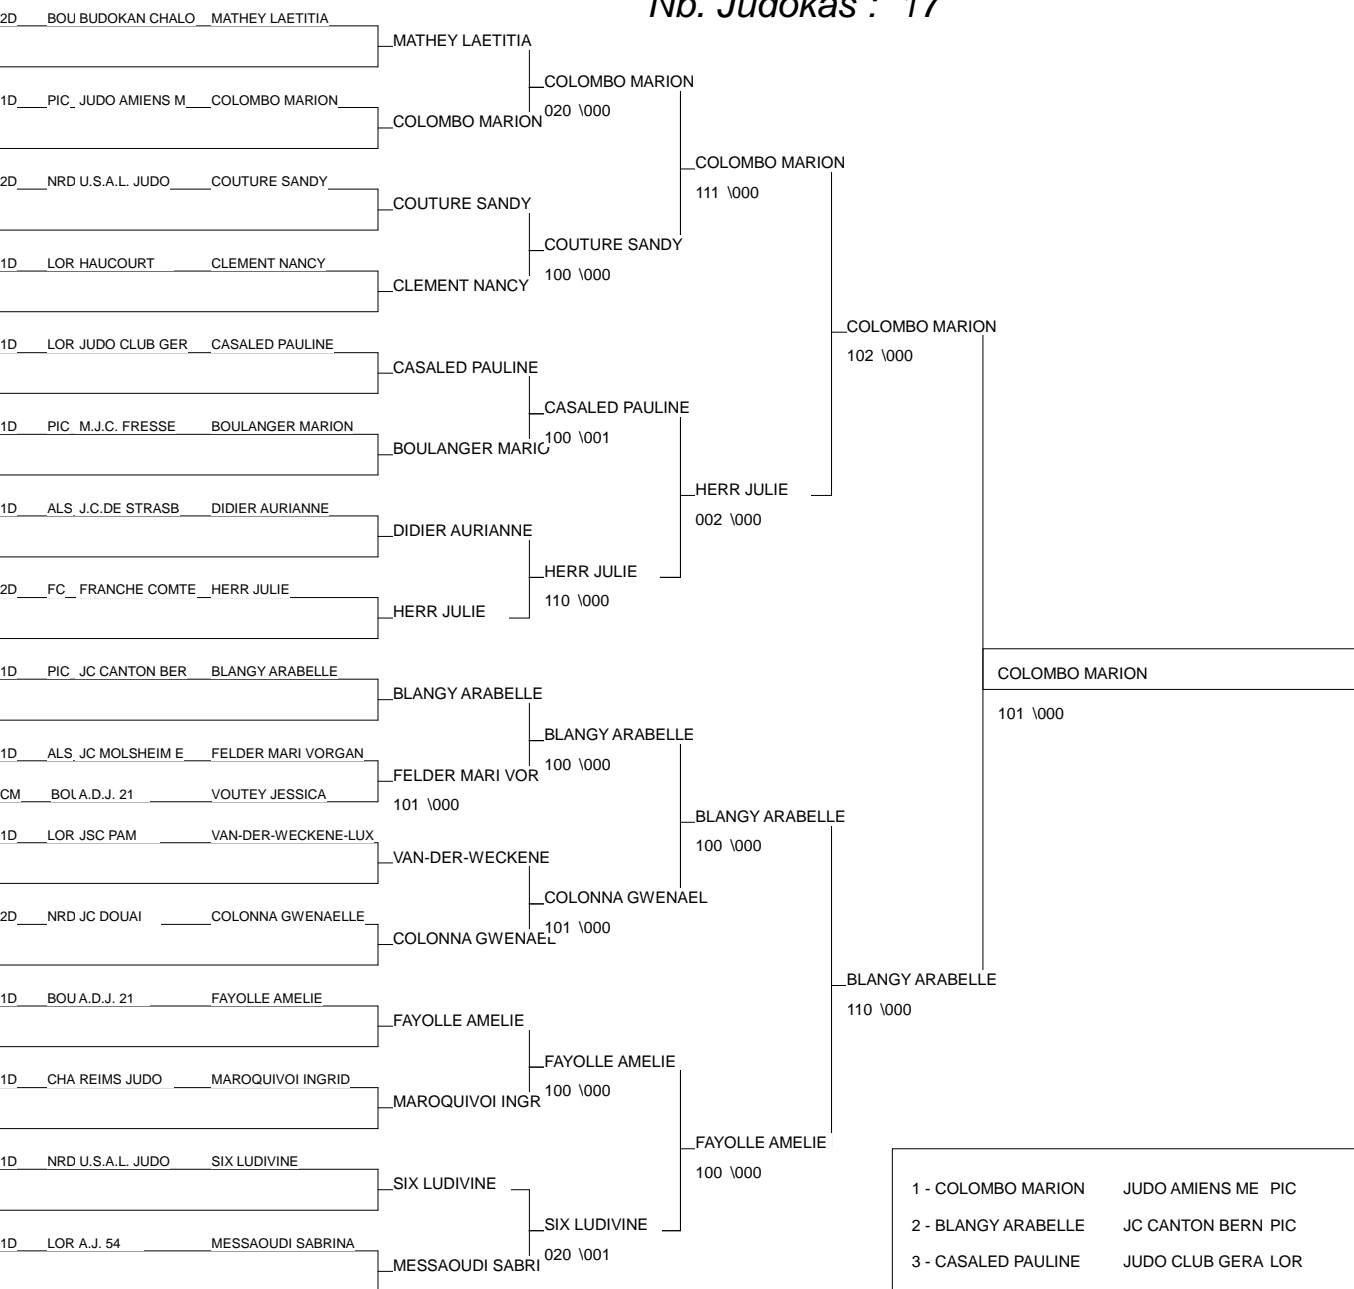

1/2 FINALE SENIORS

CHARLEVILLE MEZIERES 05/06/2012-06/06/2012

Cat. -78

Nb. Judokas : 17

1 - MOULIN MARIE	A.J. 54	LOR	LOR
2 - DALIBARD CHARLENE	A.D.J. 21	BOU	BOU
3 - AGNUS AUDREY	REIMS JUDO	CHA	CHA
3 - BISON CELINE	SPORTING MARNACHA	CHA	CHA
5 - HYPOLITE LAURENCE	J Club Hamois	PIC	PIC
5 - DROUET PRESCILLIA	AJ 08	CHA	CHA
7 - STOLTZ MYLENE	JC EDMOND VOLL ALS	ALS	ALS
7 - BORD NADINE	JC EDMOND VOLL ALS	ALS	ALS

1/2 FINALE SENIORS

CHARLEVILLE MEZIERES 05/06/2012-06/06/2012

Cat. +78

Nb. Judokas : 17

1 - COLOMBO MARION	JUDO AMIENS ME PIC	PIC
2 - BLANGY ARABELLE	JC CANTON BERN PIC	PIC
3 - CASALED PAULINE	JUDO CLUB GERA LOR	LOR
3 - COLONNA GWENAELLE	JC DOUAI NRD	NRD
5 - FAYOLLE AMELIE	A.D.J. 21 BOU	BOU
5 - HERR JULIE	FRANCHE COMTE FC	FC
7 - COUTURE SANDY	U.S.A.L. JUDO NRD	NRD
7 - SIX LUDIVINE	U.S.A.L. JUDO NRD	NRD