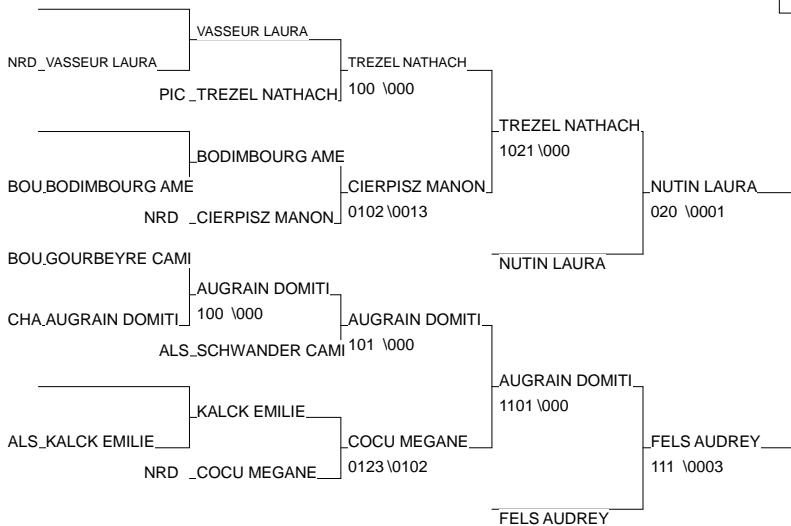

1/2 FINALE SENIORS

CHARLEVILLE MEZIERES 05/06/2012-06/06/2012

Cat. -70

Nb. Judokas : 21

1 - GIL MATHILDE	SPORTING MARNACHA	CHA
2 - EVUORT GWENDOLINE	A.D.J. 21 BOU	BOU
3 - NUTIN LAURA	DC WASQUEHAL NRD	NRD
3 - FEL'S AUDREY	SPORTING MARNACHA	CHA
5 - TREZEL NATHACHA	SENLIS GSPR PIC	PIC
5 - AUGRAIN DOMITILLE	US DES CHEMINO CHA	CHA
7 - CIERPISZ MANON	DC WASQUEHAL NRD	NRD
7 - COCU MEGANE	VIEUX CONDE NRD	NRD

1/2 FINALE SENIORS

CHARLEVILLE MEZIERES 05/06/2012-06/06/2012

Cat. -78

Nb. Judokas : 17

1 - MOULIN MARIE	A.J. 54	LOR	LOR
2 - DALIBARD CHARLENE	A.D.J. 21	BOU	BOU
3 - AGNUS AUDREY	REIMS JUDO	CHA	CHA
3 - BISON CELINE	SPORTING MARNACHA	CHA	CHA
5 - HYPOLITE LAURENCE	J Club Hamois	PIC	PIC
5 - DROUET PRESCILLIA	AJ 08	CHA	CHA
7 - STOLTZ MYLENE	JC EDMOND VOLL ALS	ALS	ALS
7 - BORD NADINE	JC EDMOND VOLL ALS	ALS	ALS