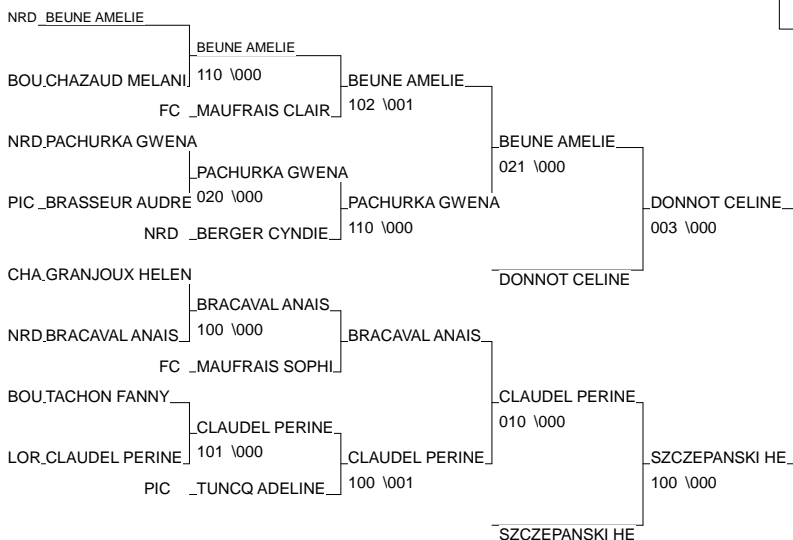

1/2 FINALE SENIORS

CHARLEVILLE MEZIERES 05/06/2012-06/06/2012

Cat. -57

Nb. Judokas : 32

1 - HUBER CINDY	ACS PEUGEOT MU ALS	ALS
2 - LECIGNE EMILIE	JC COUDEKERQU	NRD
3 - DONNOT CELINE	A.J. 54 LOR	LOR
3 - SZCZEPANSKI HELENE	SPORTING MARNACHA	CHA
5 - BEUNE AMELIE	FACHES THUMES	NRD
5 - CLAUDEL PERINE	REMIREMONT JUD	LOR
7 - PACHURKA GWENAELE	MERICOURT JUD	NRD
7 - BRACAVAL ANAIS	JCO 59 ROUBAIX	NRD

1/2 FINALE SENIORS

CHARLEVILLE MEZIERES 05/06/2012-06/06/2012

Cat. -70

Nb. Judokas : 21

1 - GIL MATHILDE	SPORTING MARNACHA	CHA
2 - EVUORT GWENDOLINE	A.D.J. 21 BOU	BOU
3 - NUTIN LAURA	DC WASQUEHAL NRD	NRD
3 - FEL'S AUDREY	SPORTING MARNACHA	CHA
5 - TREZEL NATHACHA	SENLIS GSPR PIC	PIC
5 - AUGRAIN DOMITILLE	US DES CHEMINO CHA	CHA
7 - CIERPISZ MANON	DC WASQUEHAL NRD	NRD
7 - COCU MEGANE	VIEUX CONDE NRD	NRD