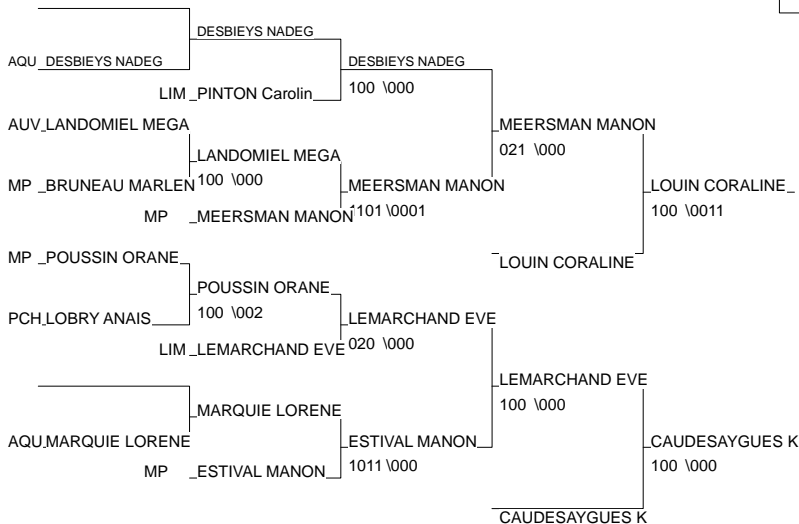

# 1/2 Finale SO Chpt de France Seniors 1D

Maison du Judo - TOULOUSE 05/05/2012-06/05/2012

Cat. -48

Nb. Judokas : 13

1 - MANESCHI Stephanie	J K C L ISLOIS	MP	MP
2 - GILLY AMELIE	ENTENTE ROCHELPCH		PCH
3 - GOBBI CLAIRE	SASM ST MAIXEN	PCH	PCH
3 - LIMES Emilie	BALMA SAINT EX	MP	MP
5 - BRUNOT LAURY	CM FLOIRAC	AQU	AQU
5 - ALVES CINDY	SAM JUDO JU-JI	MP	MP
7 - MISCHIERI AMANDINE	CM FLOIRAC	AQU	AQU
7 - VEYSSIERE JADE	AS AMBARES JUD	AQU	AQU

# 1/2 Finale SO Chpt de France Seniors 1D

Maison du Judo - TOULOUSE 05/05/2012-06/05/2012

Cat. -52

Nb. Judokas : 19