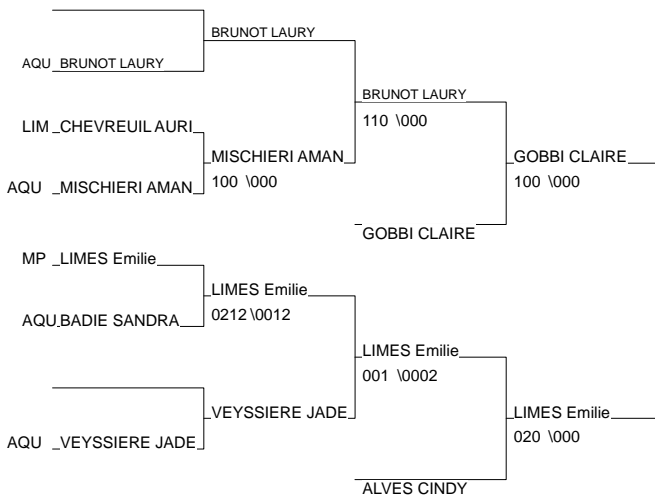

# 1/2 Finale SO Chpt de France Seniors 1D

Maison du Judo - TOULOUSE 05/05/2012-06/05/2012

Cat. -48

Nb. Judokas : 13

1 - MANESCHI Stephanie	J K C L ISLOIS	MP	MP
2 - GILLY AMELIE	ENTENTE ROCHELPCH		PCH
3 - GOBBI CLAIRE	SASM ST MAIXEN	PCH	PCH
3 - LIMES Emilie	BALMA SAINT EX	MP	MP
5 - BRUNOT LAURY	CM FLOIRAC	AQU	AQU
5 - ALVES CINDY	SAM JUDO JU-JI	MP	MP
7 - MISCHIERI AMANDINE	CM FLOIRAC	AQU	AQU
7 - VEYSSIERE JADE	AS AMBARES JUD	AQU	AQU

# 1/2 Finale SO Chpt de France Seniors 1D

Maison du Judo - TOULOUSE 05/05/2012-06/05/2012

Cat. -52

Nb. Judokas : 19