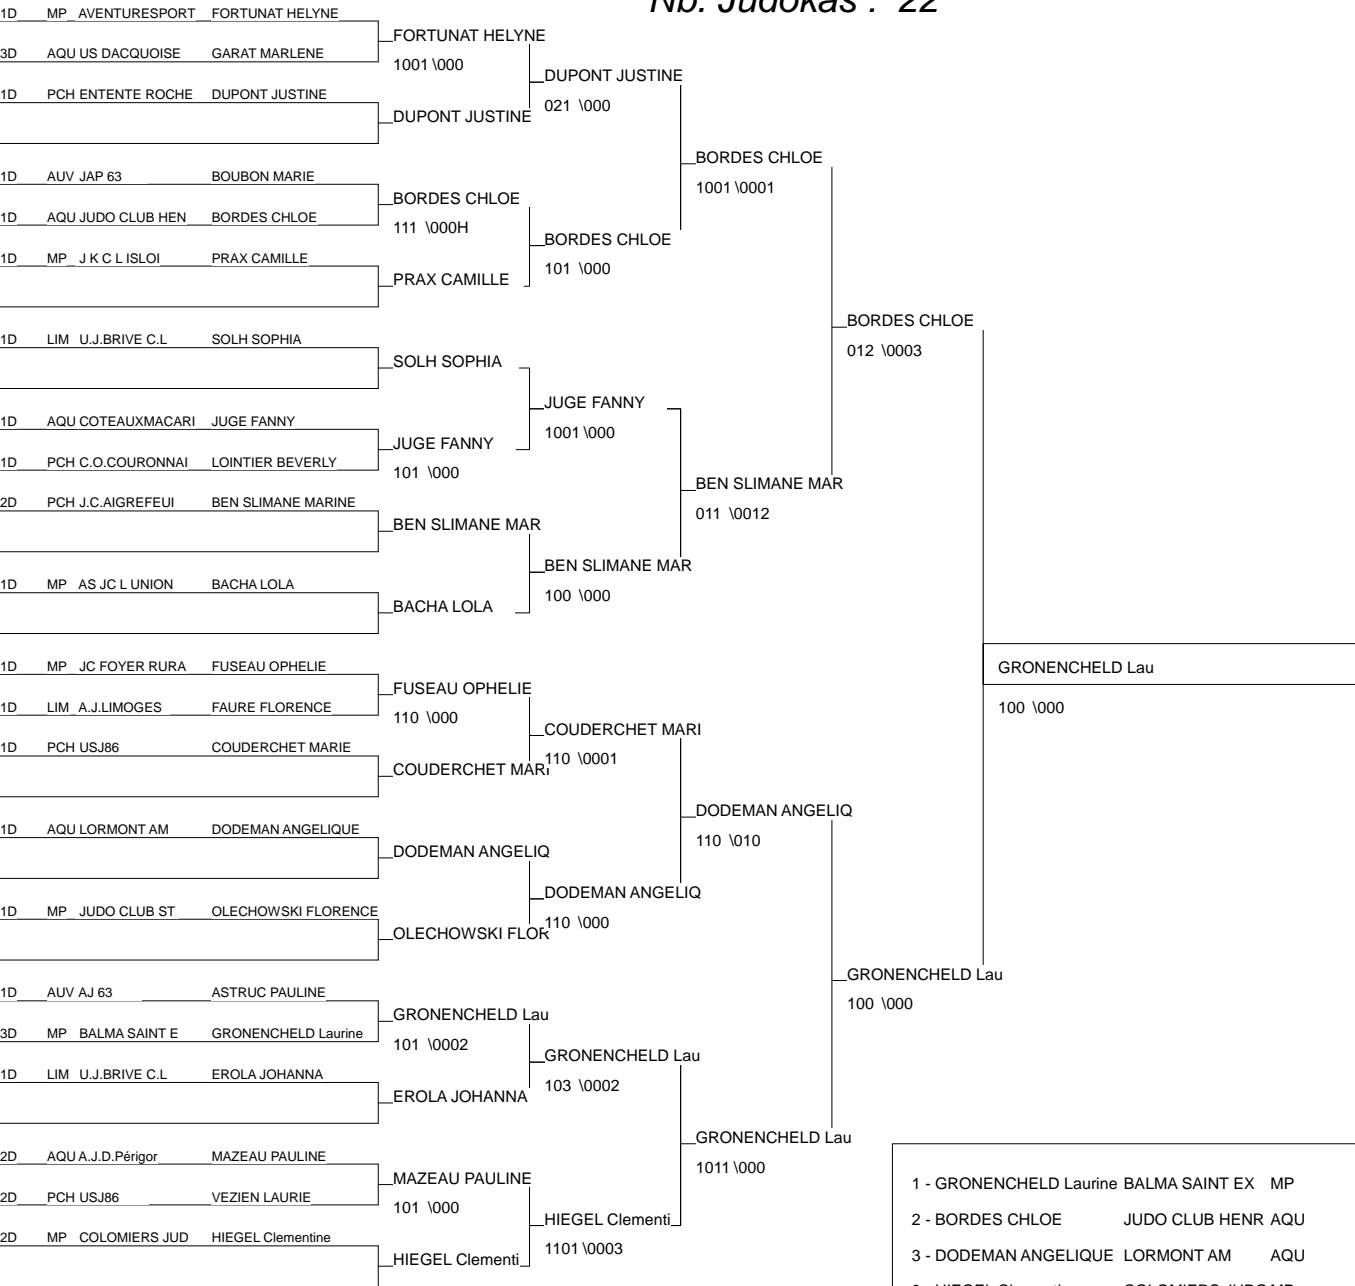

1/2 Finale SO Chpt de France Seniors 1D

Maison du Judo - TOULOUSE 05/05/2012-06/05/2012

Cat. -57

Nb. Judokas : 22