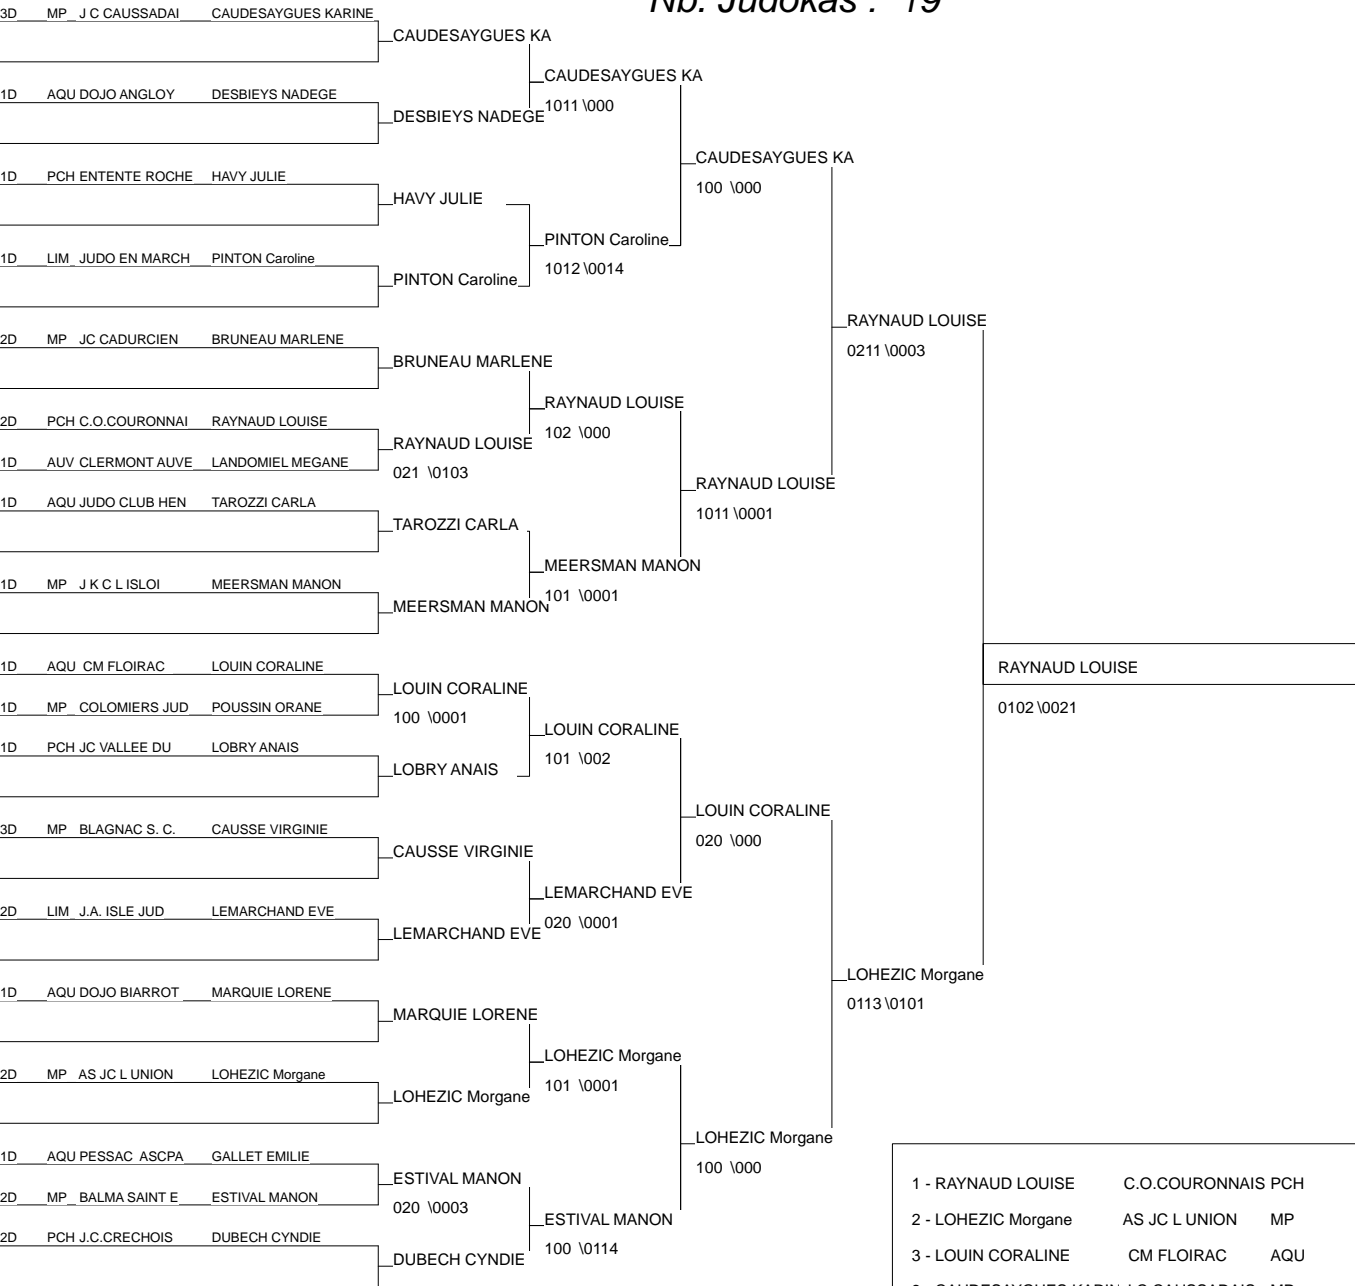

# 1/2 Finale SO Chpt de France Seniors 1D

Maison du Judo - TOULOUSE 05/05/2012-06/05/2012

Cat. -48

Nb. Judokas : 13

1 - MANESCHI Stephanie	J K C L ISLOIS	MP	MP
2 - GILLY AMELIE	ENTENTE ROCHELPCH		PCH
3 - GOBBI CLAIRE	SASM ST MAIXEN	PCH	PCH
3 - LIMES Emilie	BALMA SAINT EX	MP	MP
5 - BRUNOT LAURY	CM FLOIRAC	AQU	AQU
5 - ALVES CINDY	SAM JUDO JU-JI	MP	MP
7 - MISCHIERI AMANDINE	CM FLOIRAC	AQU	AQU
7 - VEYSSIERE JADE	AS AMBARES JUD	AQU	AQU

# 1/2 Finale SO Chpt de France Seniors 1D

Maison du Judo - TOULOUSE 05/05/2012-06/05/2012

Cat. -52

Nb. Judokas : 19