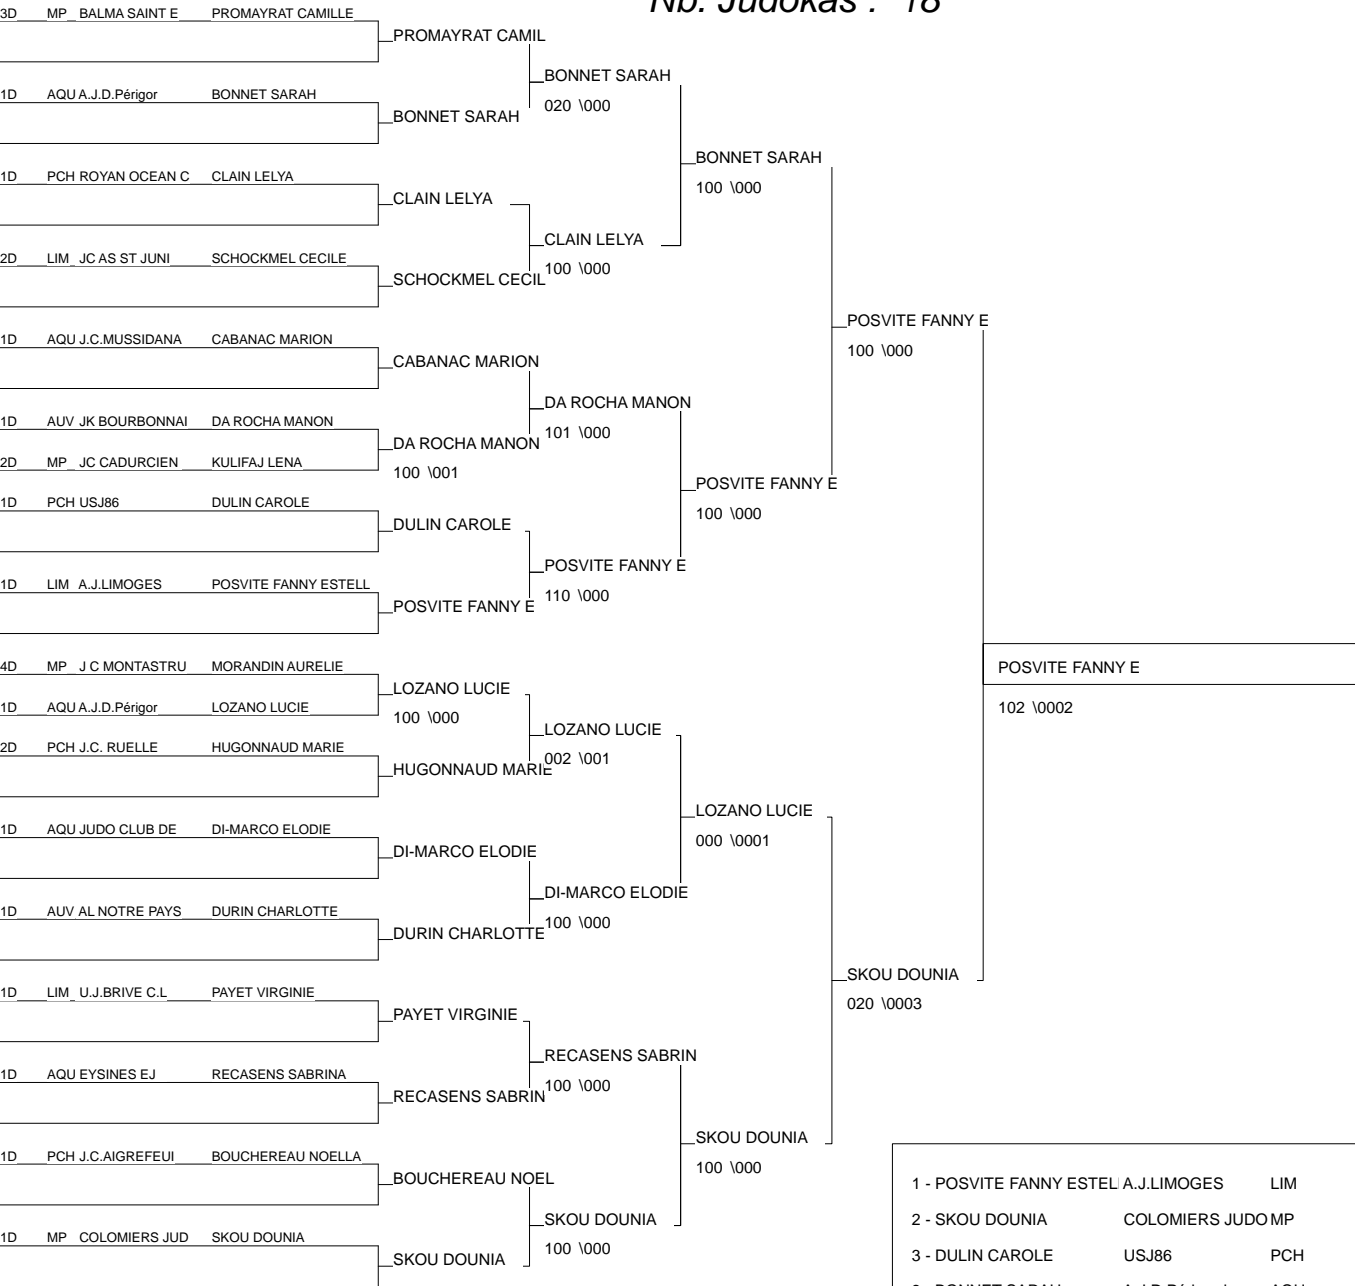

1/2 Finale SO Chpt de France Seniors 1D

Maison du Judo - TOULOUSE 05/05/2012-06/05/2012

Cat. -70

Nb. Judokas : 18