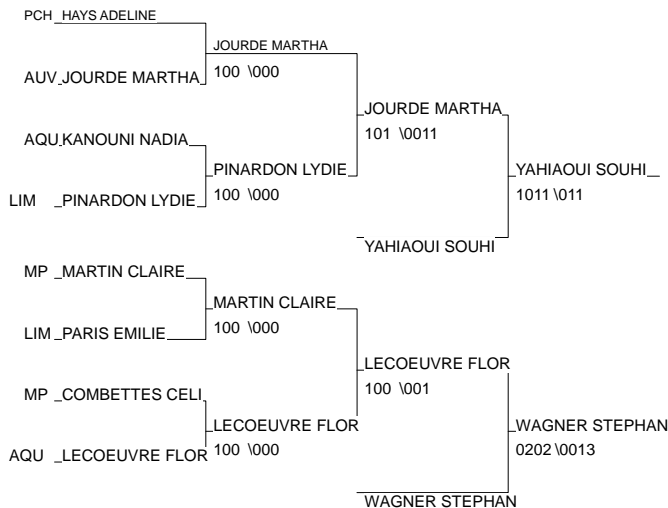

# 1/2 Finale SO Chpt de France Seniors 1D

Maison du Judo - TOULOUSE 05/05/2012-06/05/2012

Cat. -70

Nb. Judokas : 18

1 - POSVITE FANNY ESTEL	A.J.LIMOGES	LIM	LIM
2 - SKOU DOUNIA	COLOMIERS JUDOMP	MP	MP
3 - DULIN CAROLE	USJ86	PCH	PCH
3 - BONNET SARAH	A.J.D.Périgord	AQU	AQU
5 - LOZANO LUCIE	A.J.D.Périgord	AQU	AQU
5 - RECASENS SABRINA	EYSINES EJ	AQU	AQU
7 - CLAIN LELYA	ROYAN OCEAN CL	PCH	PCH
7 - HUGONNAUD MARIE	J.C. RUELLE	PCH	PCH

# 1/2 Finale SO Chpt de France Seniors 1D

Maison du Judo - TOULOUSE 05/05/2012-06/05/2012

Cat. -78

Nb. Judokas : 15

1 - PAULIN MARION	J C MONTASTRUC MP	MP
2 - BEUREL SOPHIE	C.O.COIRONNAIS PCH	PCH
3 - YAHIAOUI SOUHIR	J.C.DE CHATELA PCH	PCH
3 - WAGNER STEPHANIE	JC COGNAC PCH	PCH
5 - JOURDE MARTHA	AJ 63 AUV	AUV
5 - LECOEVRE FLORIANE	PESSAC ASCPA AQU	AQU
7 - PINARDON LYDIE	A.J.LIMOGES LIM	LIM
7 - MARTIN CLAIRE	AM MONTAUBAN 8 MP	MP