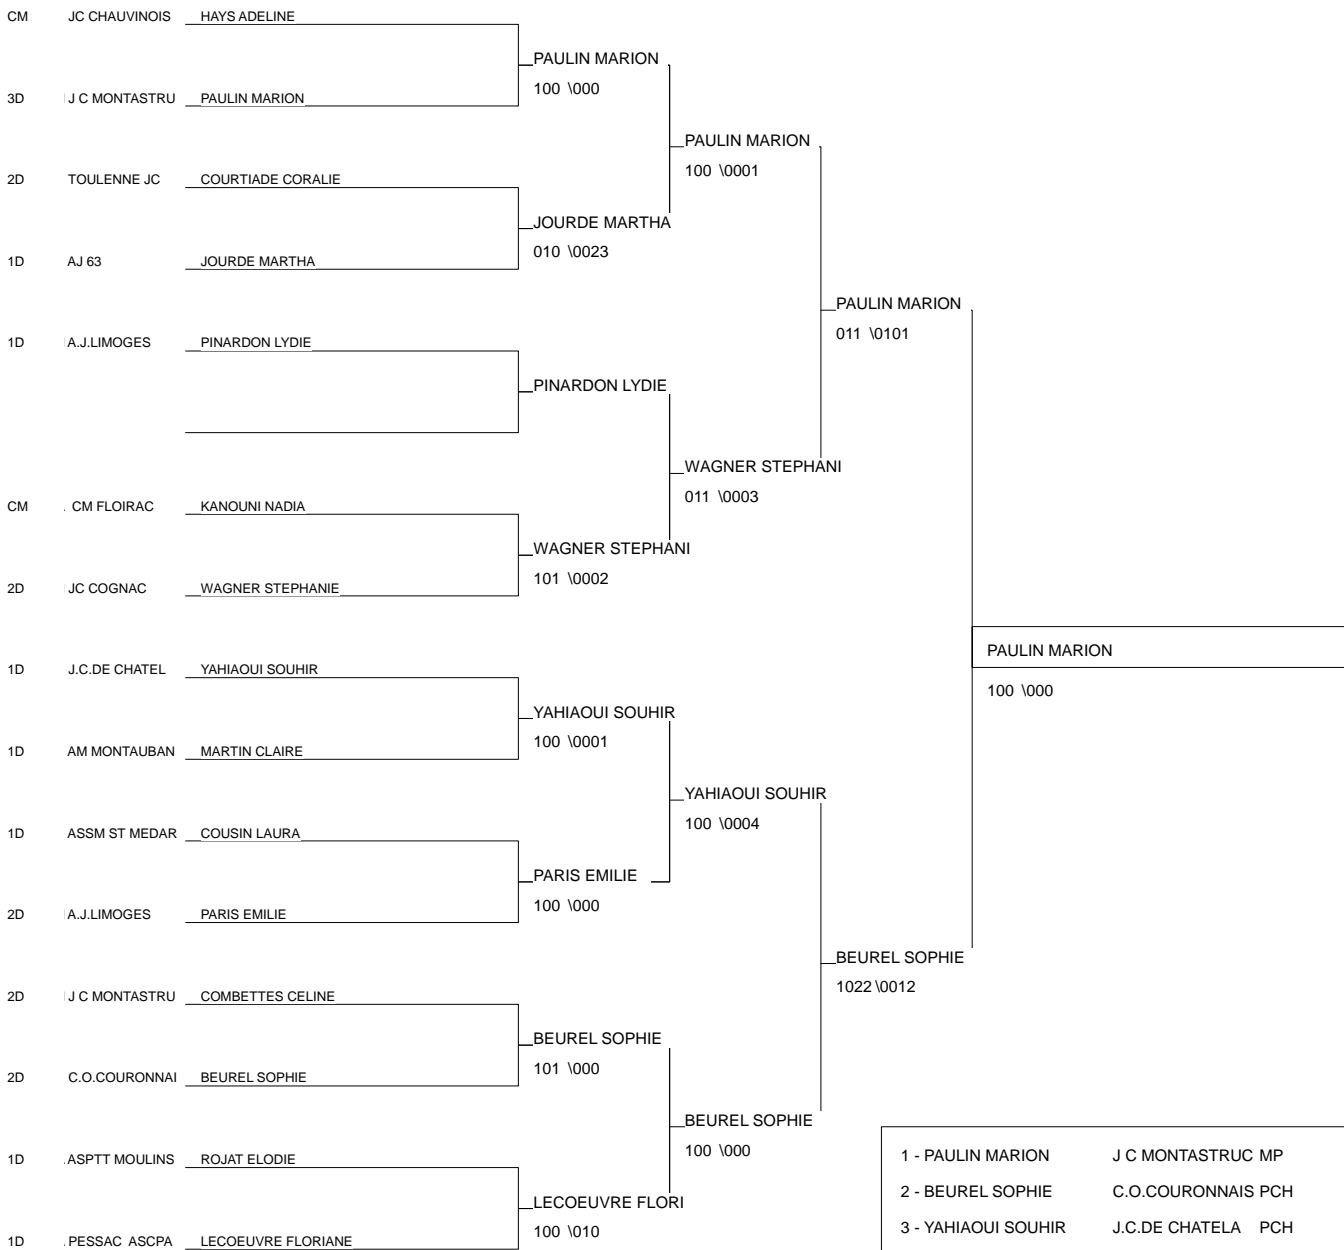

1/2 Finale SO Chpt de France Seniors 1D

Maison du Judo - TOULOUSE 05/05/2012-06/05/2012

Cat. -78

Nb. Judokas : 15