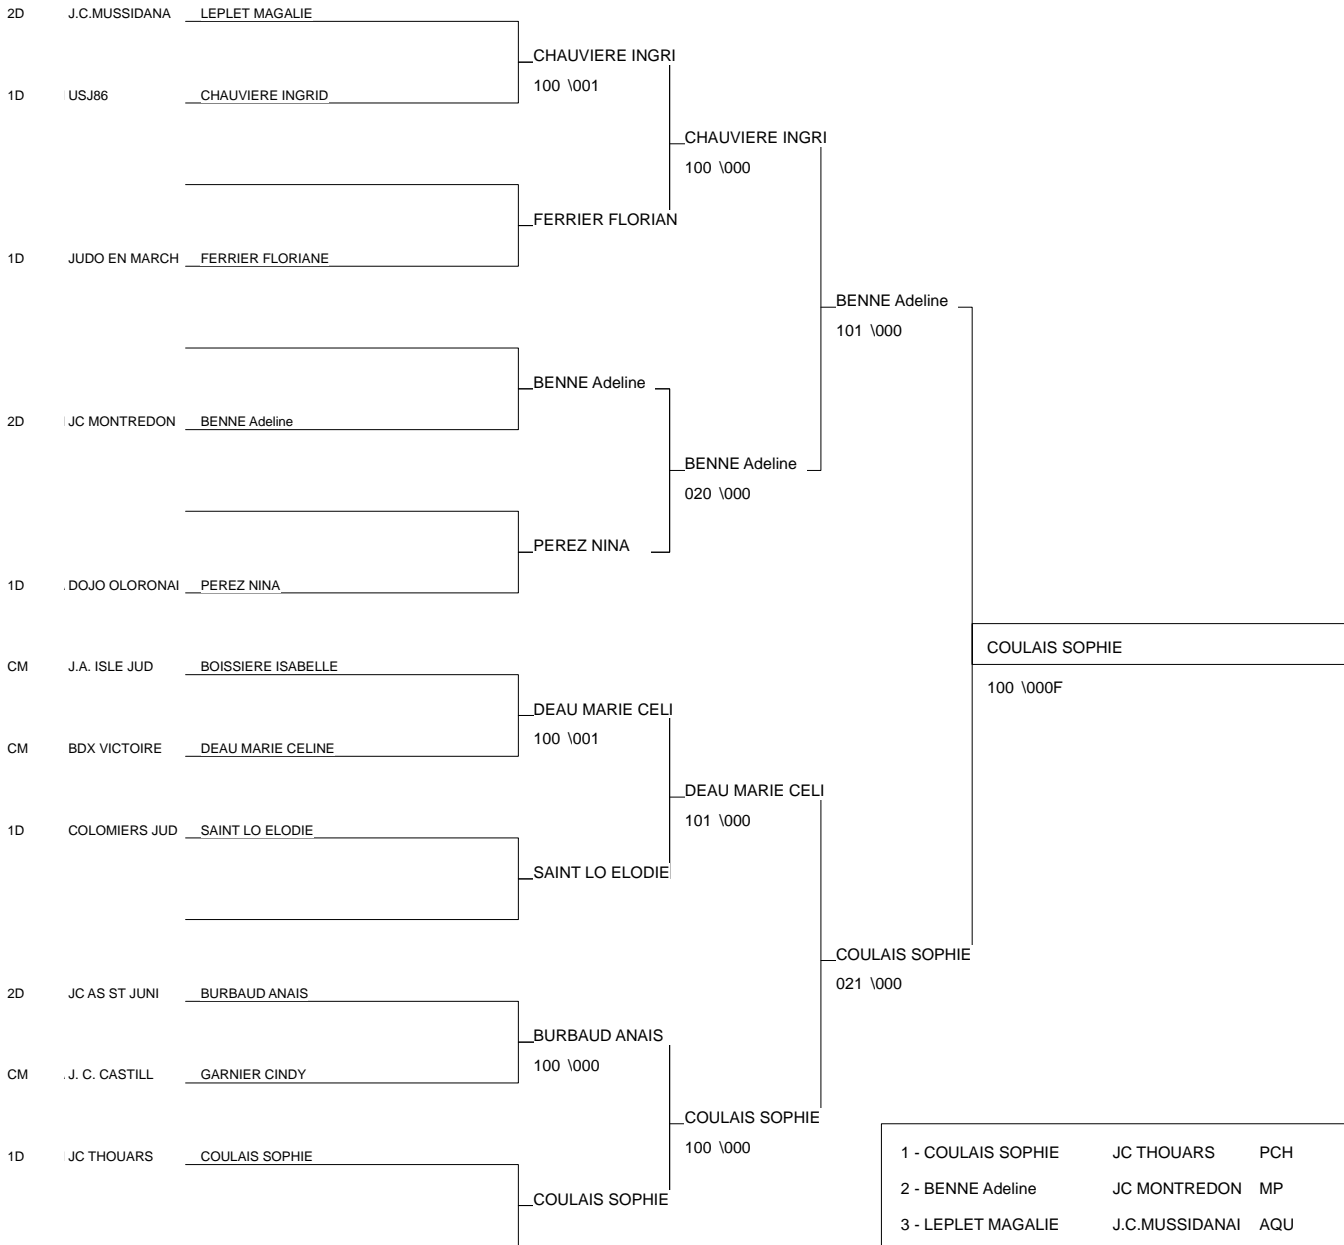

1/2 Finale SO Chpt de France Seniors 1D

Maison du Judo - TOULOUSE 05/05/2012-06/05/2012

Cat. +78

Nb. Judokas : 11