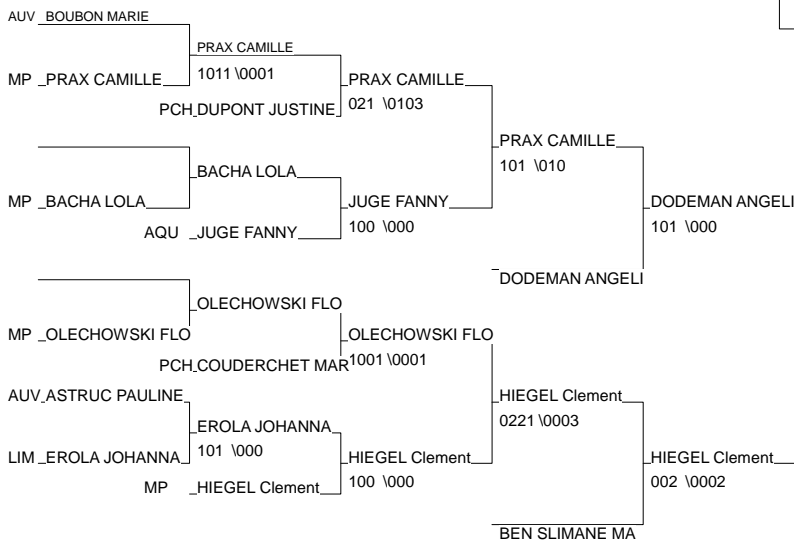

# 1/2 Finale SO Chpt de France Seniors 1D

Maison du Judo - TOULOUSE 05/05/2012-06/05/2012

Cat. -52

Nb. Judokas : 19

# 1/2 Finale SO Chpt de France Seniors 1D

Maison du Judo - TOULOUSE 05/05/2012-06/05/2012

Cat. -57

Nb. Judokas : 22

1 - GRONENCHED Laurine	BALMA SAINT EX	MP	MP
2 - BORDES CHLOE	JUDO CLUB HENR	AQU	AQU
3 - DODEMAN ANGELIQUE	LORMONT AM	AQU	AQU
3 - HIEGEL Clementine	COLOMIERS JUDOMP	MP	MP
5 - PRAX CAMILLE	J K C L ISLOIS	MP	MP
5 - BEN SLIMANE MARINE	J.C.AIGREFEUIL	PCH	PCH
7 - JUGE FANNY	COTEAUXMACARIEAQU	AQU	AQU
7 - OLECHOWSKI FLOREN	JUDO CLUB ST H	MP	MP

# 1/2 Finale SO Chpt de France Seniors 1D

Maison du Judo - TOULOUSE 05/05/2012-06/05/2012

Cat. -70

Nb. Judokas : 18

1 - POSVITE FANNY ESTEL	A.J.LIMOGES	LIM	LIM
2 - SKOU DOUNIA	COLOMIERS JUDOMP	MP	MP
3 - DULIN CAROLE	USJ86	PCH	PCH
3 - BONNET SARAH	A.J.D.Périgord	AQU	AQU
5 - LOZANO LUCIE	A.J.D.Périgord	AQU	AQU
5 - RECASENS SABRINA	EYSINES EJ	AQU	AQU
7 - CLAIN LELYA	ROYAN OCEAN CL	PCH	PCH
7 - HUGONNAUD MARIE	J.C. RUELLE	PCH	PCH