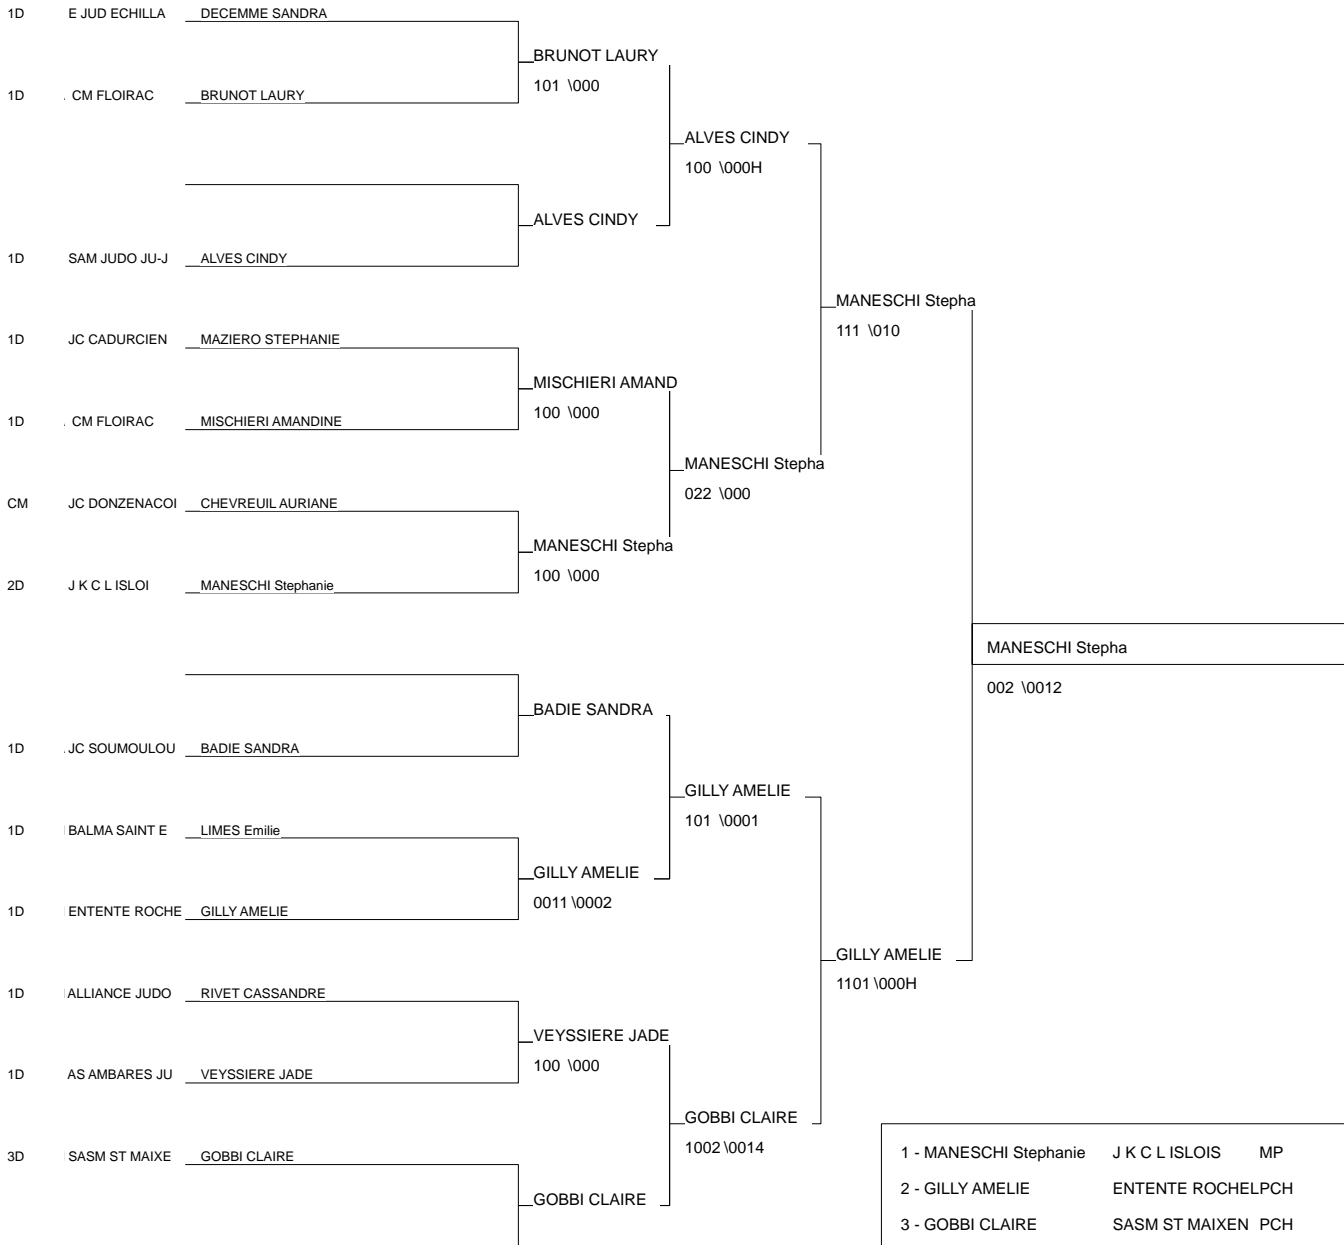

# 1/2 Finale SO Chpt de France Seniors 1D

Maison du Judo - TOULOUSE 05/05/2012-06/05/2012

Cat. -48

Nb. Judokas : 13

1 - MANESCHI Stephanie	J K C L ISLOIS	MP	MP
2 - GILLY AMELIE	ENTENTE ROCHELPCH		PCH
3 - GOBBI CLAIRE	SASM ST MAIXEN	PCH	PCH
3 - LIMES Emilie	BALMA SAINT EX	MP	MP
5 - BRUNOT LAURY	CM FLOIRAC	AQU	AQU
5 - ALVES CINDY	SAM JUDO JU-JI	MP	MP
7 - MISCHIERI AMANDINE	CM FLOIRAC	AQU	AQU
7 - VEYSSIERE JADE	AS AMBARES JUD	AQU	AQU

# 1/2 Finale SO Chpt de France Seniors 1D

Maison du Judo - TOULOUSE 05/05/2012-06/05/2012

Cat. -52

Nb. Judokas : 19