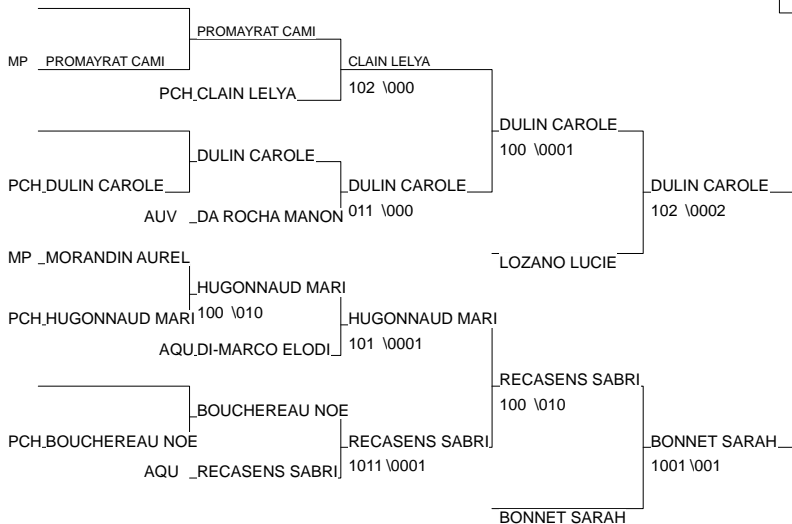

# 1/2 Finale SO Chpt de France Seniors 1D

Maison du Judo - TOULOUSE 05/05/2012-06/05/2012

Cat. -57

Nb. Judokas : 22

1 - GRONENCHED Laurine	BALMA SAINT EX	MP	MP
2 - BORDES CHLOE	JUDO CLUB HENR	AQU	AQU
3 - DODEMAN ANGELIQUE	LORMONT AM	AQU	AQU
3 - HIEGEL Clementine	COLOMIERS JUDOMP	MP	MP
5 - PRAX CAMILLE	J K C L ISLOIS	MP	MP
5 - BEN SLIMANE MARINE	J.C.AIGREFEUIL	PCH	PCH
7 - JUGE FANNY	COTEAUXMACARIEAQU	AQU	AQU
7 - OLECHOWSKI FLOREN	JUDO CLUB ST H	MP	MP

# 1/2 Finale SO Chpt de France Seniors 1D

Maison du Judo - TOULOUSE 05/05/2012-06/05/2012

Cat. -70

Nb. Judokas : 18

1 - POSVITE FANNY ESTEL	A.J.LIMOGES	LIM	LIM
2 - SKOU DOUNIA	COLOMIERS JUDOMP	MP	MP
3 - DULIN CAROLE	USJ86	PCH	PCH
3 - BONNET SARAH	A.J.D.Périgord	AQU	AQU
5 - LOZANO LUCIE	A.J.D.Périgord	AQU	AQU
5 - RECASENS SABRINA	EYSINES EJ	AQU	AQU
7 - CLAIN LELYA	ROYAN OCEAN CL	PCH	PCH
7 - HUGONNAUD MARIE	J.C. RUELLE	PCH	PCH

# 1/2 Finale SO Chpt de France Seniors 1D

Maison du Judo - TOULOUSE 05/05/2012-06/05/2012

Cat. -78

Nb. Judokas : 15

1 - PAULIN MARION	J C MONTASTRUC MP	MP
2 - BEUREL SOPHIE	C.O.COIRONNAIS PCH	PCH
3 - YAHIAOUI SOUHIR	J.C.DE CHATELA PCH	PCH
3 - WAGNER STEPHANIE	JC COGNAC PCH	PCH
5 - JOURDE MARTHA	AJ 63 AUV	AUV
5 - LECOEVRE FLORIANE	PESSAC ASCPA AQU	AQU
7 - PINARDON LYDIE	A.J.LIMOGES LIM	LIM
7 - MARTIN CLAIRE	AM MONTAUBAN 8 MP	MP