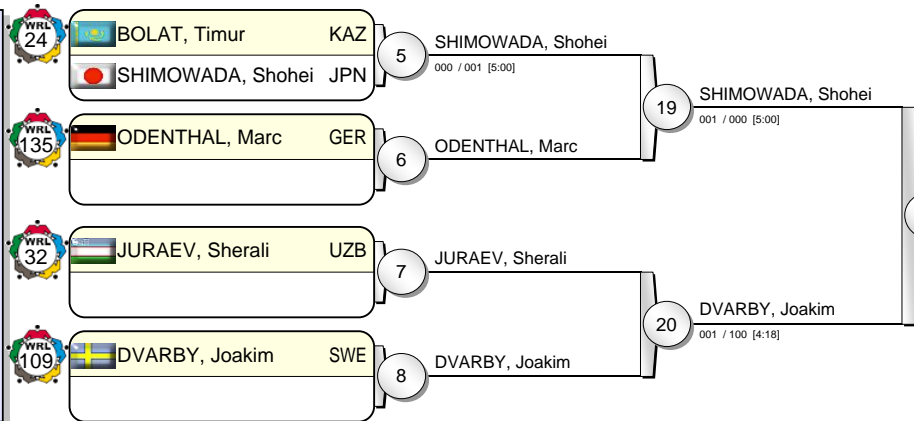

IJF Grand Slam Tokyo 2012

(JPN Tokyo, 30 Nov - 02 Dec 2012)

-90 kg

17 Judoka

Pool A

Pool B

Pool C

Pool D

LEE, Kyu-Won (KOR) vs NISHIYAMA, Masashi (JPN) → 31 LEE, Kyu-Won (000 / 100 [2:37])

Results

1. LEE, Kyu-Won (KOR)
2. NISHIYAMA, Masashi (JPN)
3. SHIMOWADA, Shohei (JPN)
4. BOZBAYEV, Islam (KAZ)
5. BUFFET, Romain (FRA)
6. DVARBY, Joakim (SWE)
7. YOSHIDA, Yuya (JPN)
8. KATO, Hirotaka (JPN)