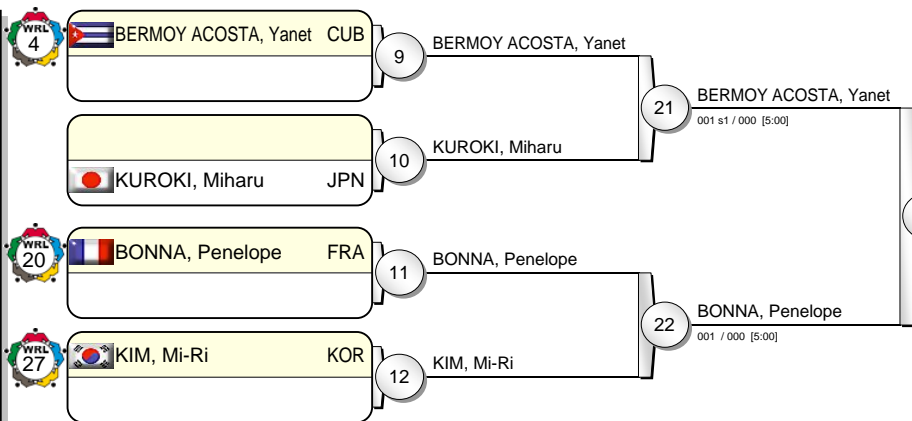

# -52 kg

18 Judoka

Pool A

Pool B

Pool C

Pool D

HASHIMOTO, Yuki JPN 31

TANIMOTO, Nodoka 30

## Results

- 1. HASHIMOTO, Yuki JPN
- 2. TANIMOTO, Nodoka JPN
- 3. MIYAKAWA, Takumi JPN
- 3. BERMOY ACOSTA, Yanet CUB
- 5. MIRANDA, Erika BRA
- 5. VALENTIM, Eleudis BRA
- 5. BONNA, Penelope FRA
- 5. HEYLEN, Ilse BEL