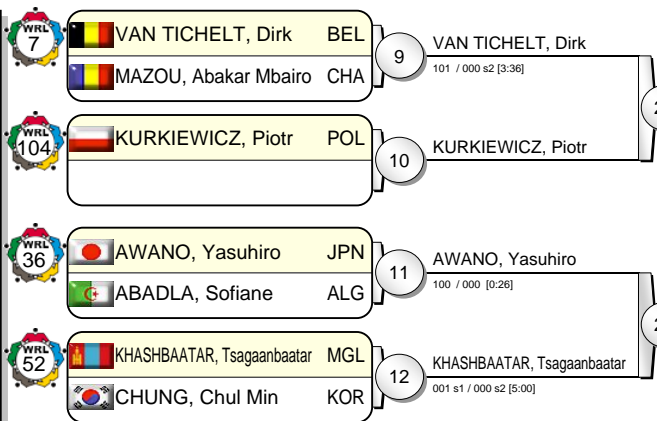

# IJF Grand Slam Tokyo 2012

(JPN Tokyo, 30 Nov - 02 Dec 2012)

# -73 kg

26 Judoka

Pool A

Pool B

Pool C

Pool D

ONO, Shohei (JPN) [000 s1 / 110 [1:48]] → 31

30 ONO, Shohei (000 / 100 [1:31])

## Results

1. ONO, Shohei (JPN)
2. NAKAYA, Riki (JPN)
3. NISHIYAMA, Yuki (JPN)
3. KHASHBAATAR, Tsagaanbaatar (MGL)
5. URANI, Florent (FRA)
5. KODZOKOV, Murat (RUS)
5. VAN TICHELDT, Dirk (BEL)
5. TORENOV, Yertugan (KAZ)