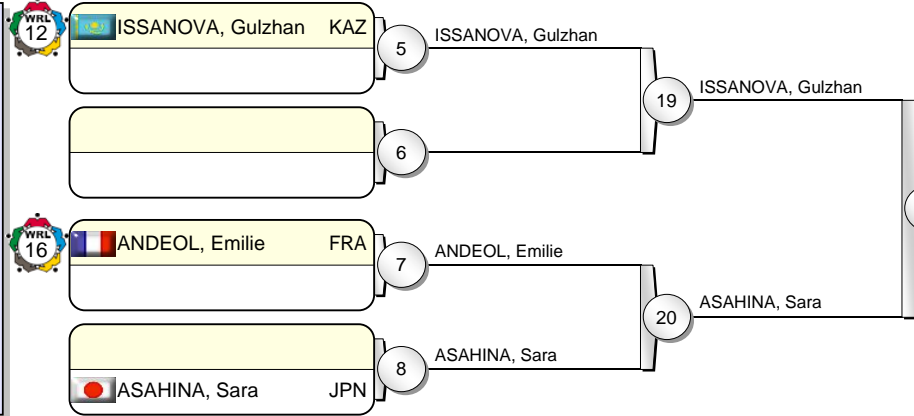

IJF Grand Slam Tokyo 2012

(JPN Tokyo, 30 Nov - 02 Dec 2012)

+78 kg

11 Judoka

Pool A

Pool B

Pool C

Pool D

TACHIMOTO, Megumi JPN 000 / 100 [2:45] 31

30 TACHIMOTO, Megumi 001 / 000 [5:00]

Results

1.	TACHIMOTO, Megumi	JPN	
2.	ORTIZ, Idalys	CUB	
3.	ASAHINA, Sara	JPN	
3.	ALTHEMAN, Maria Suelen	BRA	
5.	WEISS, Carolin	GER	
5.	ISSANOVA, Gulzhan	KAZ	
5.	KUELBS, Jasmin	GER	
5.	YAMABE, Kanae	JPN