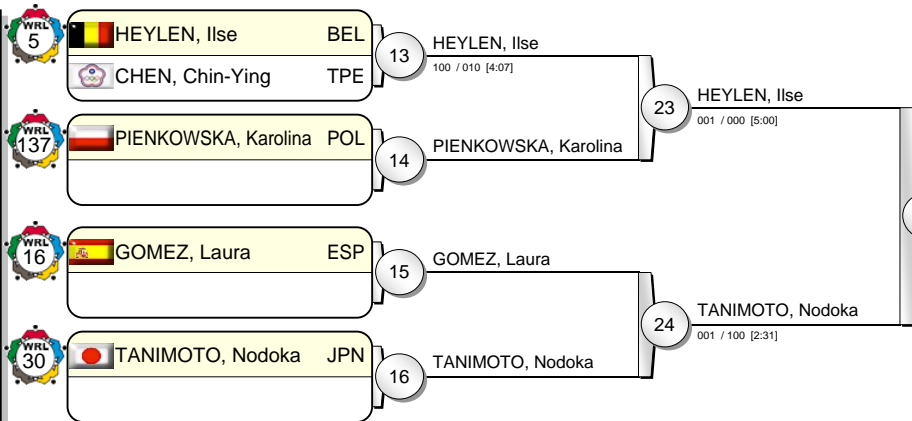

# -52 kg

18 Judoka

Pool A

Pool B

Pool C

Pool D

HASHIMOTO, Yuki JPN 31

TANIMOTO, Nodoka 30

## Results

- 1. HASHIMOTO, Yuki JPN
- 2. TANIMOTO, Nodoka JPN
- 3. MIYAKAWA, Takumi JPN
- 3. BERMOY ACOSTA, Yanet CUB
- 5. MIRANDA, Erika BRA
- 5. VALENTIM, Eleudis BRA
- 5. BONNA, Penelope FRA
- 5. HEYLEN, Ilse BEL