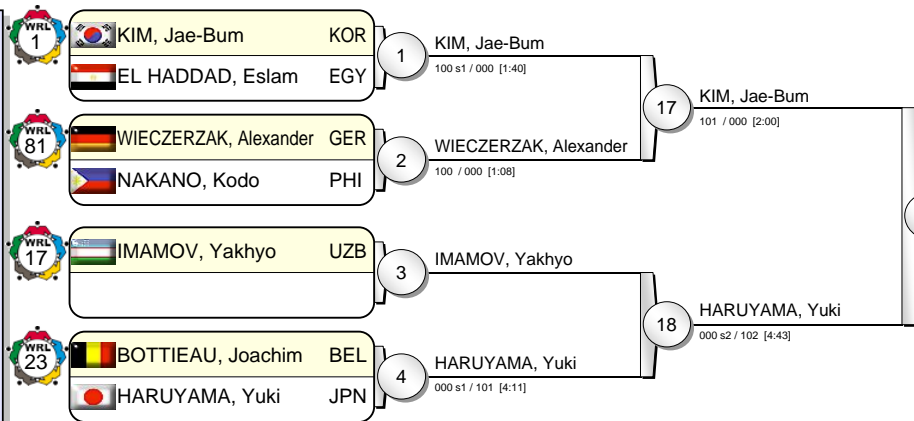

IJF Grand Slam Tokyo 2012

(JPN Tokyo, 30 Nov - 02 Dec 2012)

-81 kg

27 Judoka

Pool A