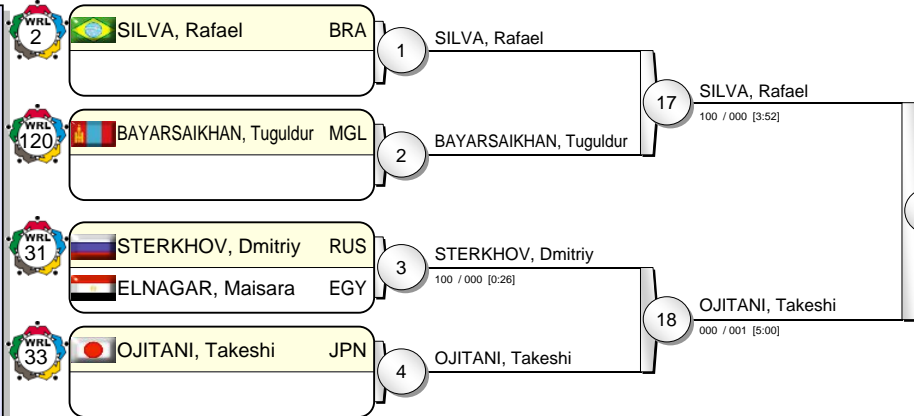

IJF Grand Slam Tokyo 2012

(JPN Tokyo, 30 Nov - 02 Dec 2012)

+100 kg

22 Judoka

Pool A