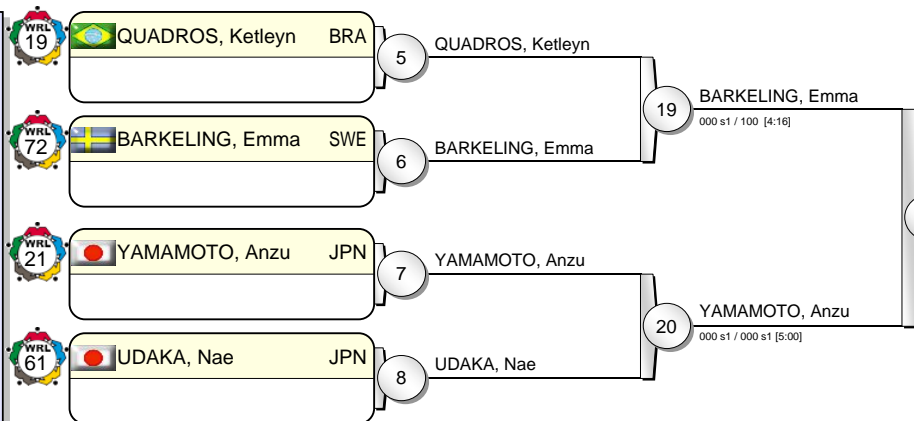

# IJF Grand Slam Tokyo 2012

(JPN Tokyo, 30 Nov - 02 Dec 2012)

# -57 kg

18 Judoka

Pool A

Pool B

YAMAMOTO, Anzu JPN 31  
001 / 000 s2 [2:45]

Pool C

HIRAI, Nozomi 30  
000 / 010 [5:00]

Pool D