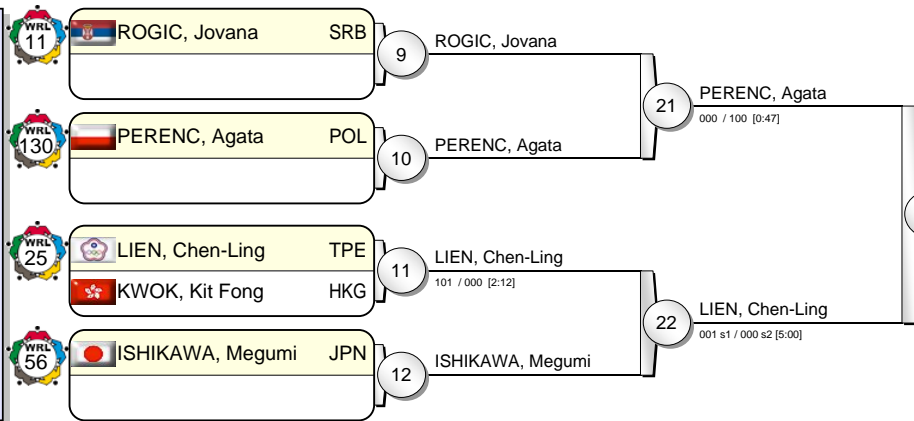

# IJF Grand Slam Tokyo 2012

(JPN Tokyo, 30 Nov - 02 Dec 2012)

# -57 kg

18 Judoka

Pool A

Pool B

YAMAMOTO, Anzu JPN 31  
001 / 000 s2 [2:45]

Pool C

HIRAI, Nozomi 30  
000 / 010 [5:00]

Pool D