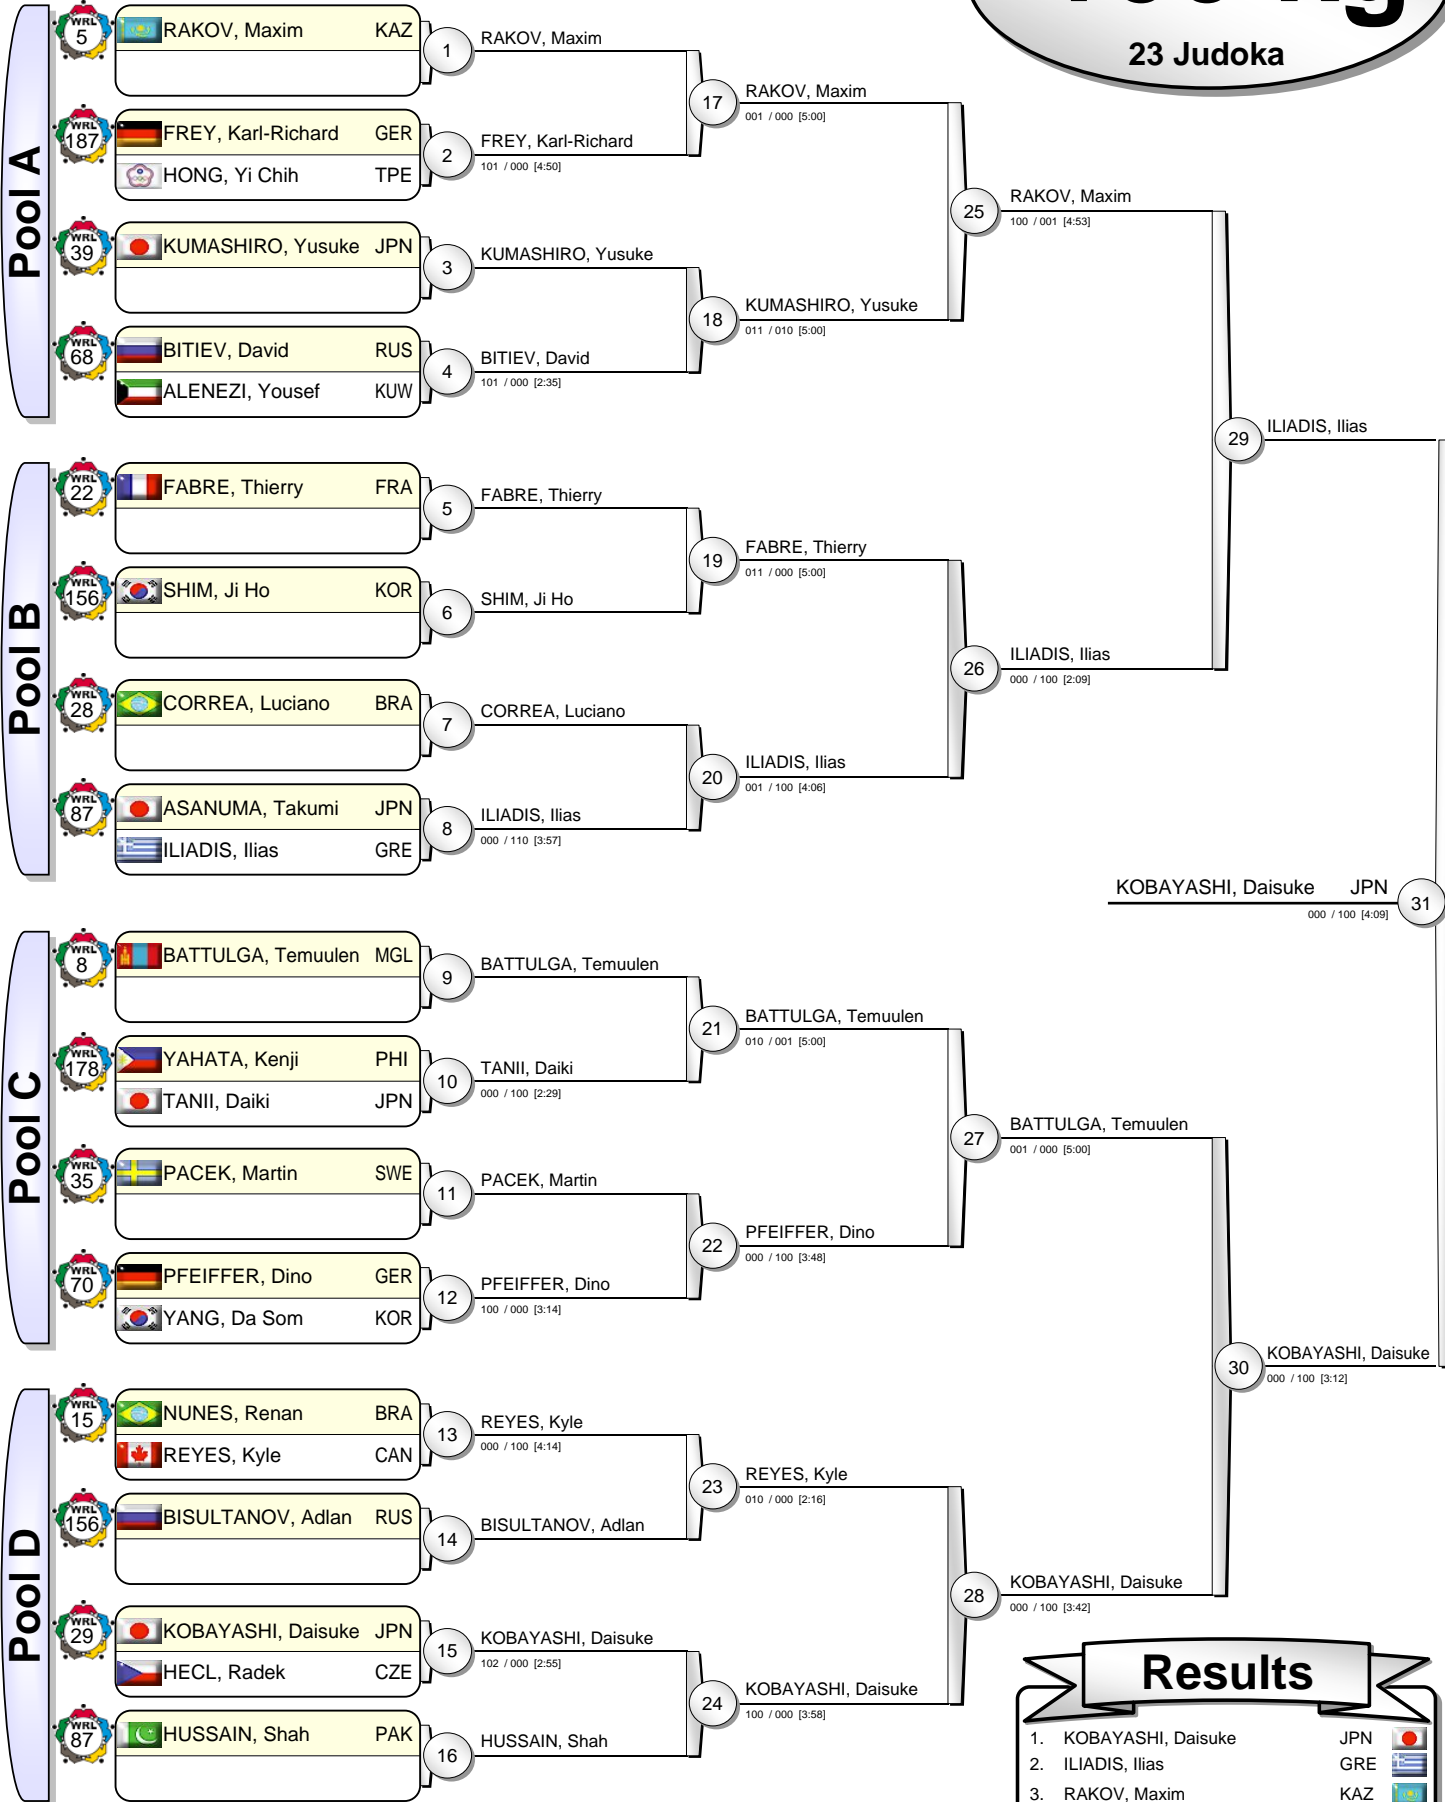

IJF Grand Slam Tokyo 2012

(JPN Tokyo, 30 Nov - 02 Dec 2012)

-100 kg

23 Judoka

KOBAYASHI, Daisuke JPN 31
000 / 100 [4:09]

30 KOBAYASHI, Daisuke
000 / 100 [3:12]

Results

1. KOBAYASHI, Daisuke JPN
2. ILIADIS, Ilias GRE
3. RAKOV, Maxim KAZ
3. BATTULGA, Temuulen MGL
5. KUMASHIRO, Yusuke JPN
5. FABRE, Thierry FRA
5. PFEIFFER, Dino GER
5. REYES, Kyle CAN