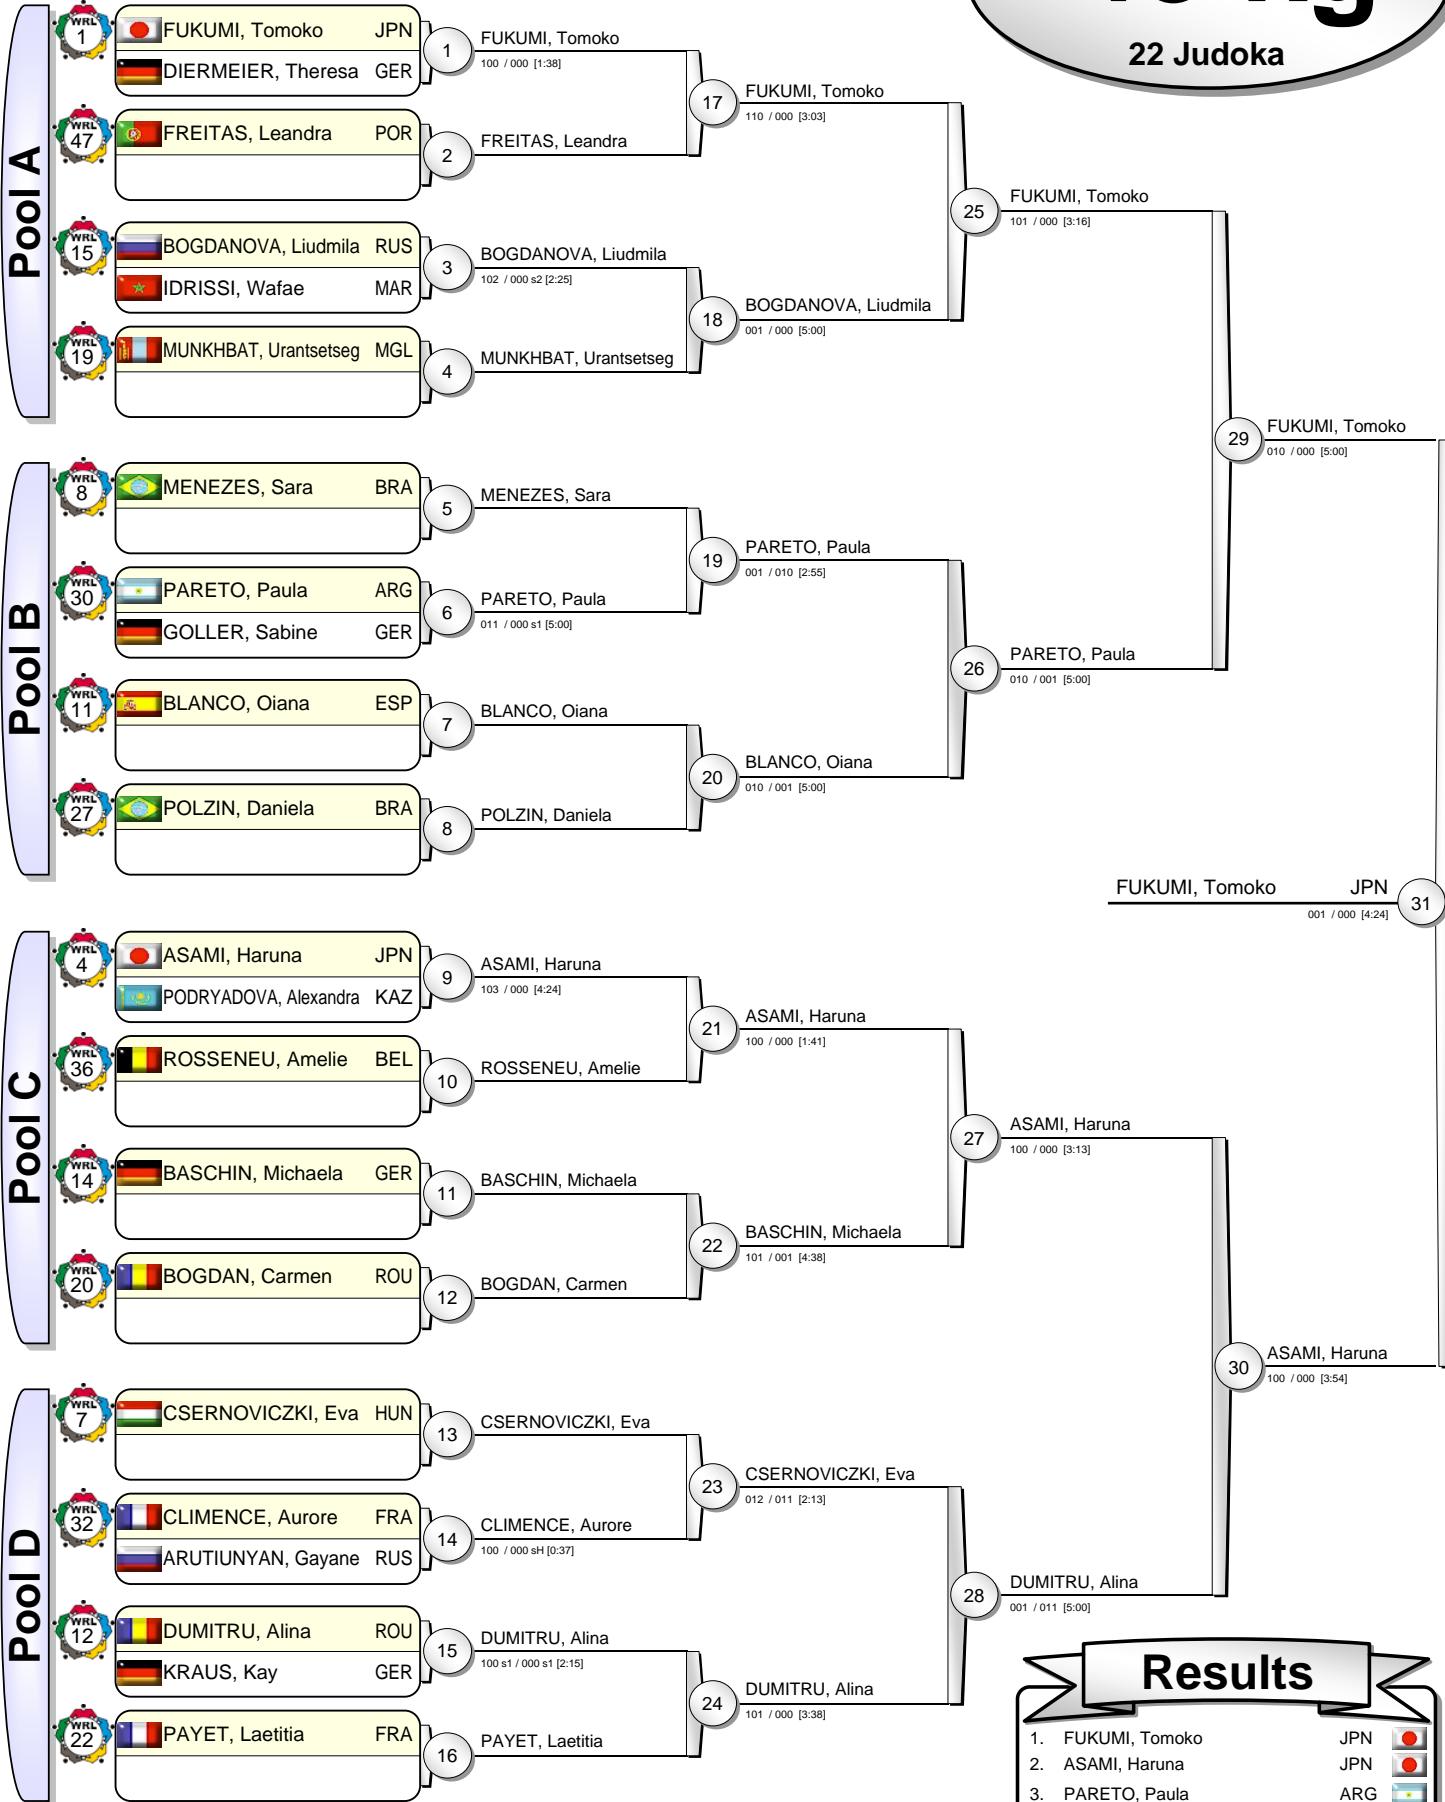

IJF Grand Prix Duesseldorf 2010

(GER Duesseldorf, 20-21 February 2010)

-48 kg

22 Judoka

Results

1. FUKUMI, Tomoko (JPN)
2. ASAMI, Haruna (JPN)
3. PARETO, Paula (ARG)
4. DUMITRU, Alina (ROU)
5. BOGDANOVA, Liudmila (RUS)
6. BLANCO, Oiana (ESP)
7. BASCHIN, Michaela (GER)
8. CSERNOVICZKI, Eva (HUN)