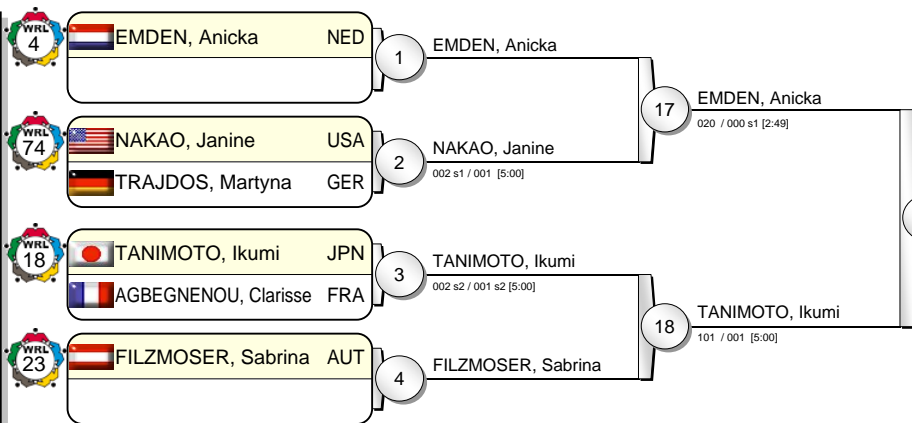

## Results

- MATSUMOTO, Kaori JPN
- MONTEIRO, Telma POR
- TOKUHISA, Hitomi JPN
- CAPRIORIU, Corina ROU
- ZABLUDINA, Irina RUS
- HAREL, Barbara FRA
- MELNIKOVA, Ekaterina RUS
- KARAKAS, Hedvig HUN

# IJF Grand Prix Duesseldorf 2010

(GER Duesseldorf, 20-21 February 2010)

# -63 kg

22 Judoka

Pool A

Pool B

Pool C

Pool D

MALZAHN, Claudia GER 31  
000 / 100 [1:31]