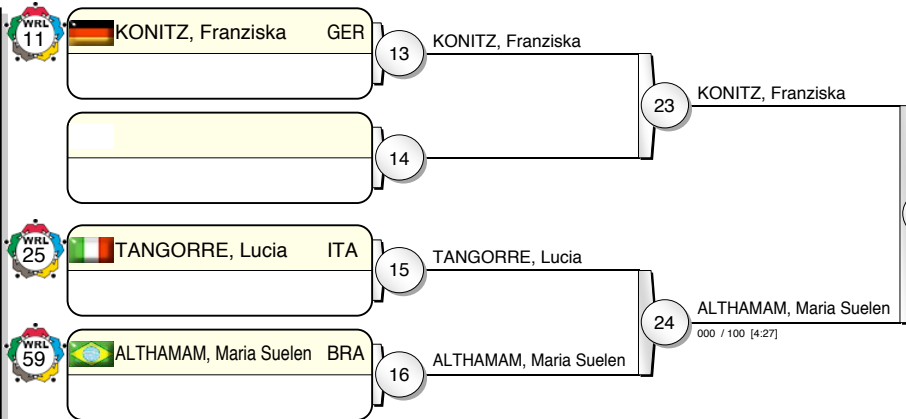

# IJF Grand Prix Duesseldorf 2010

(GER Duesseldorf, 20-21 February 2010)

# +78 kg

14 Judoka

Pool A

Pool B

Pool C

Pool D

TACHIMOTO, Megumi JPN 001 / 100 [3:29] 31

TACHIMOTO, Megumi 010 / 001 [5:00] 30

## Results

1.	TACHIMOTO, Megumi	JPN	
2.	BISSENI, Eva	FRA	
3.	POLAVDER, Lucija	SLO	
3.	KONITZ, Franziska	GER	
5.	EL KILALI, Rania	MAR	
5.	ADLINGTON, Sarah	GBR	
5.	BELOUSOVA, Polina	RUS	
5.	ALTHAMAM, Maria Suelen	BRA	