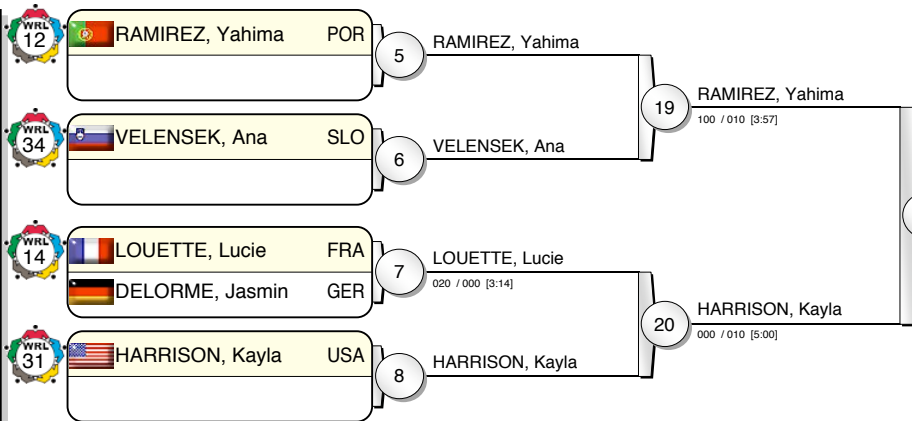

IJF Grand Prix Duesseldorf 2010

(GER Duesseldorf, 20-21 February 2010)

-78 kg

20 Judoka

Pool A

Pool B

Pool C

Pool D

WOLLERT, Heide (GER) vs WRL 31: WOLLERT, Heide (000 / 100 [0:56]) → 31: WOLLERT, Heide

WOLLERT, Heide vs WRL 30: WOLLERT, Heide (110 / 001 [3:37]) → 30: WOLLERT, Heide

Results

1.	WOLLERT, Heide	GER	
2.	SATO, Ruika	JPN	
3.	HARRISON, Kayla	USA	
3.	KAZANTSEVA, Natalia	RUS	
5.	PUREVJARGAL, Lkhamdegd	MGL	
5.	RAMIREZ, Yahima	POR	
5.	ROBERGE, Catherine	CAN	
5.	AGUIAR, Mayra	BRA