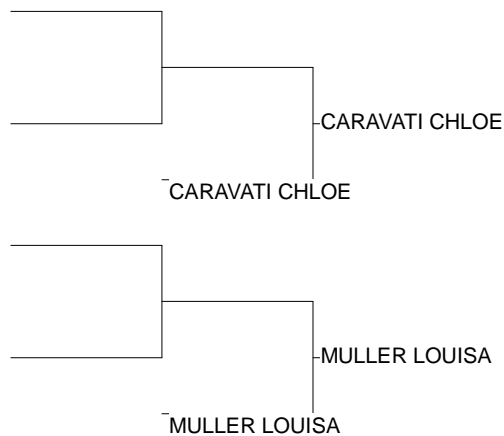

Ordre des combats: 1x2 - 3x4 - 1x3 - 2x4 - 1x4 - 2x3

Poule n° 2

	25	FC	MULLER LOUISA	J C PONTARLIER		100	020	0101	2/20	2
CO	21	BOU	BARBEY LUCIE	ST APOLLINAIRE	000			000	0/0	4
CO	70	FC	LAURENCOT ENZA	LA VAUDOISE	000			000	0/0	3
CV	SU	SUI	GANDER PAULINE	TEAM CANTON VAU	0201	000	020		2/20	1

Ordre des combats: 1x2 - 3x4 - 1x3 - 2x4 - 1x4 - 2x3

Open Adidas Sport-Comtois Minimes

Besançon 02/12/2012

Cat. -57

Nb. Judokas : 4

1 - GANDER PAULIN TEAM CANTOISUI	P2
2 - WITVOET DIANE LE CHESNAY 78	P1
3 - MULLER LOUISA J C PONTARLIFC	P2
3 - CARAVATI CHLOE VAL DE MORTFC	P1