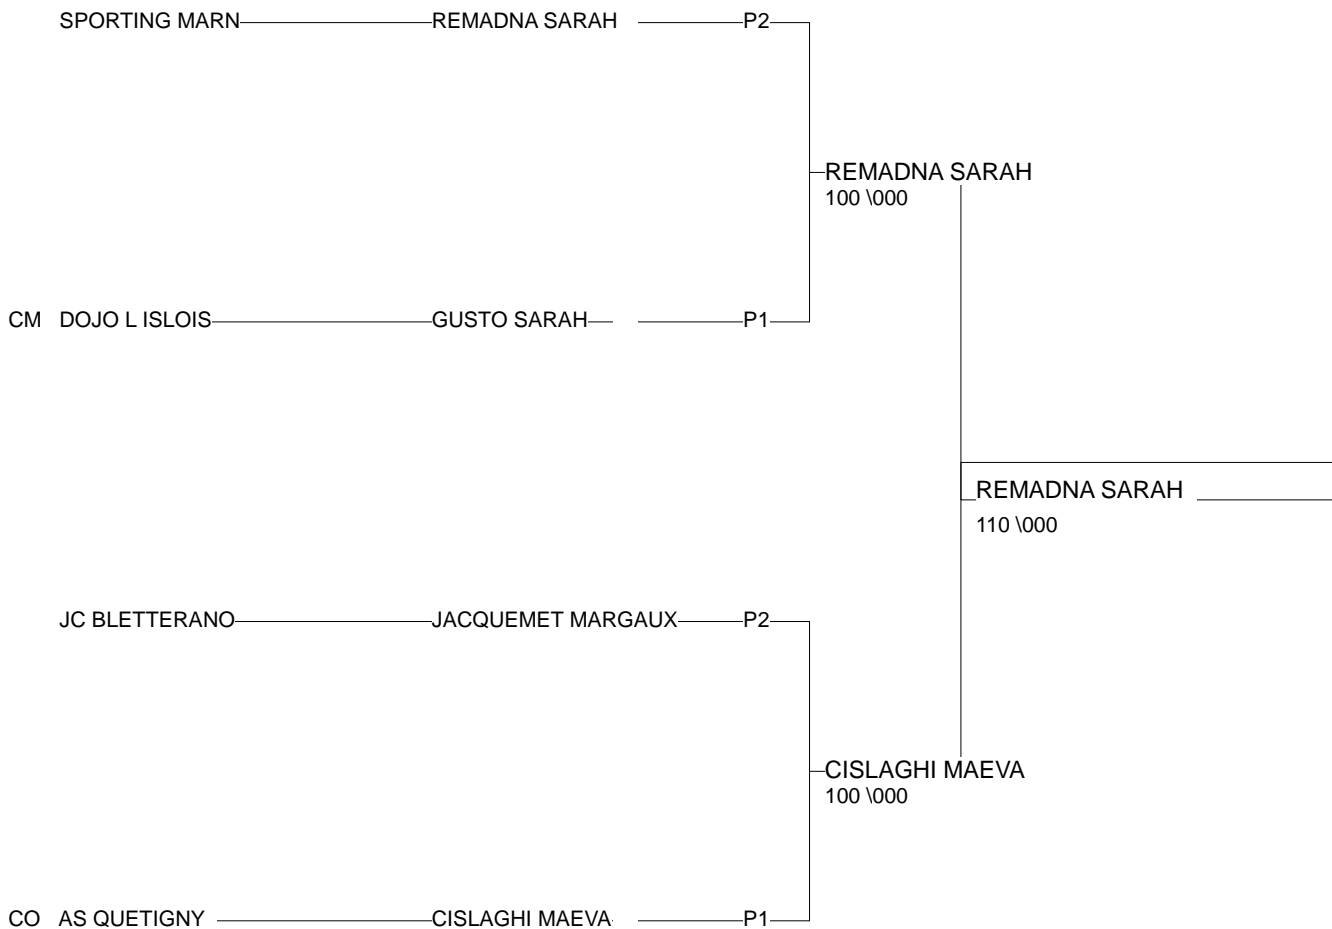

Open Adidas Sport-Comtois Minimes

Besançon 02/12/2012

Cat. -63

Nb. Judokas : 4

1 - REMADNA SARAI SPORTING MACHA	P2
2 - CISLAGHI MAEVA AS QUETIGNYBOU	P1
3 - GUSTO SARAH DOJO L ISLOISFC	P1
3 - JACQUEMET MAI JC BLETTERAFC	P2