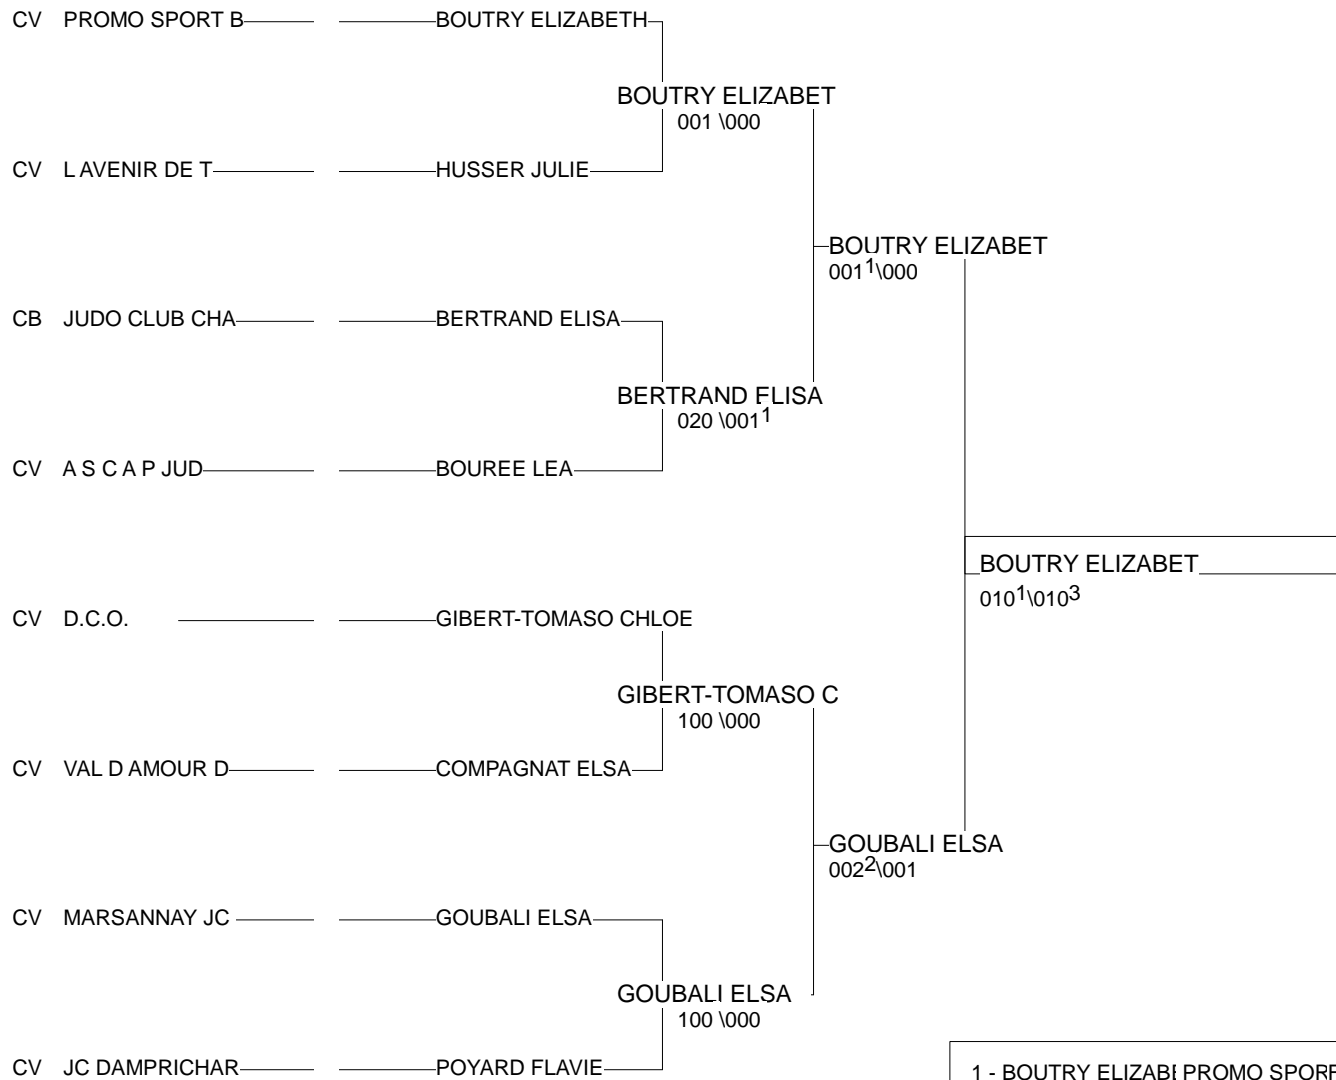

Open Adidas Sport-Comtois Minimes

Besançon 02/12/2012

Cat. -44

Nb. Judokas : 8