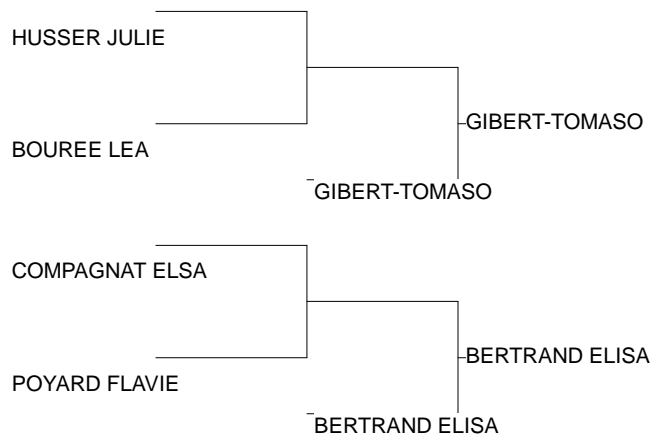

Ordre des combats: 1x2 - 2x3 - 1x3

Open Adidas Sport-Comtois Minimes

Besançon 02/12/2012

Cat. -44

Nb. Judokas : 8

1 - BOUTRY ELIZABI PROMO SPORFC	P2
2 - GOUBALI ELSA MARSANNAY .BOU	P2
3 - GIBERT-TOMASC D.C.O. BOU	P3
3 - BERTRAND ELIS/ JUDO CLUB CFC	P1