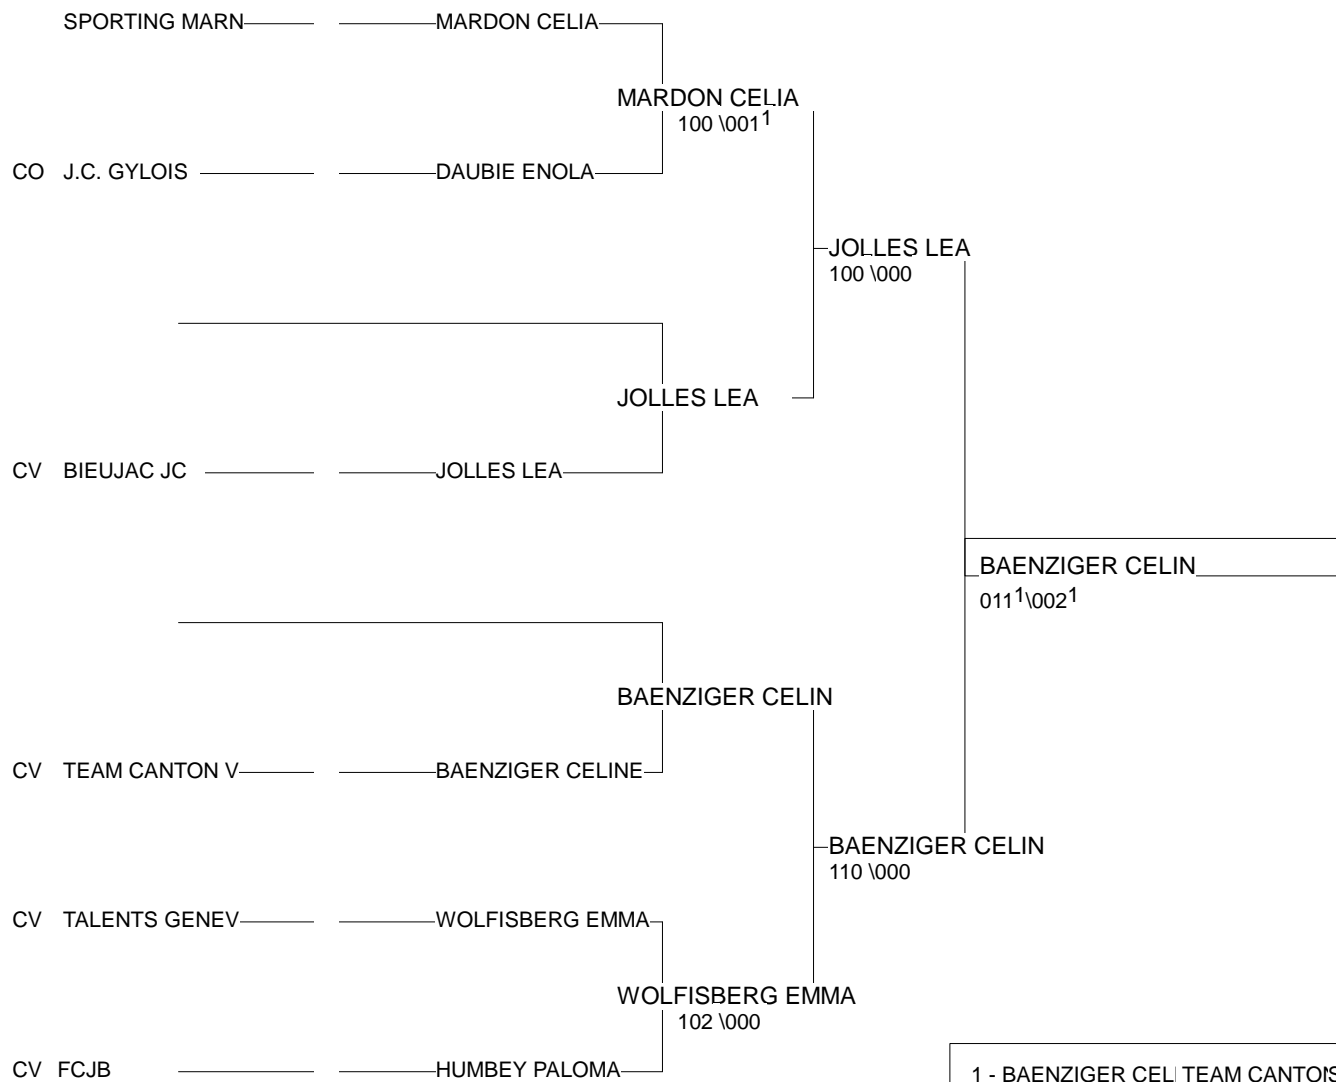

Open Adidas Sport-Comtois Minimes

Besançon 02/12/2012

Cat. -40

Nb. Judokas : 6