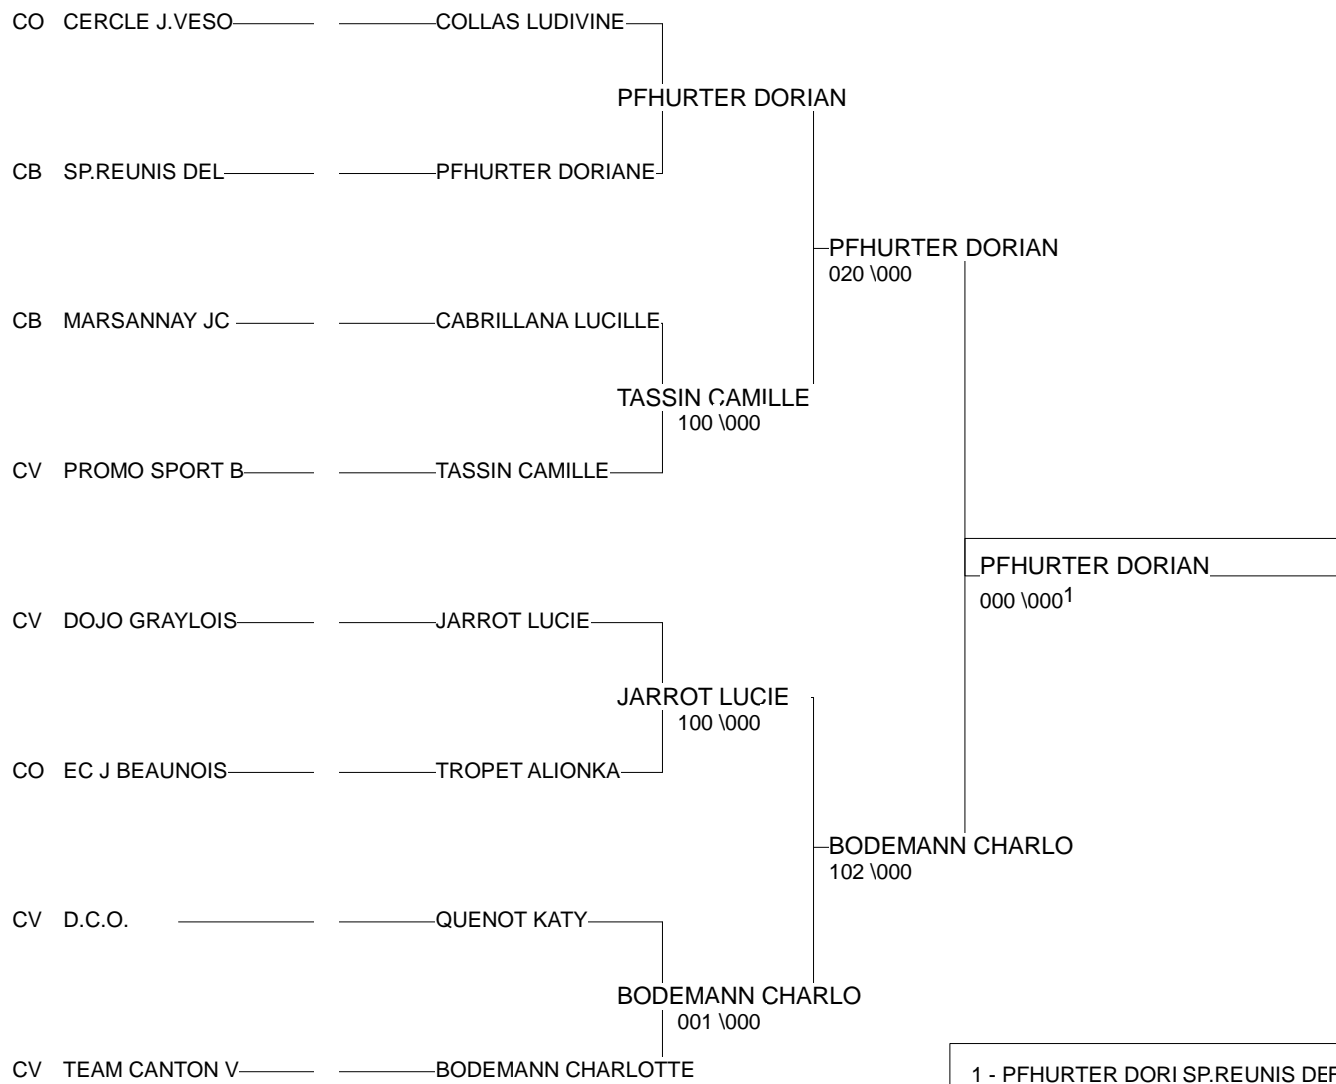

Open Adidas Sport-Comtois Minimes

Besançon 02/12/2012

Cat. -52

Nb. Judokas : 8

1 - PFFHURTER DORI SP.REUNIS DEFC	P2
2 - BODEMANN CHA TEAM CANTOISUI	P1
3 - JARROT LUCIE DOJO GRAYL(FC	P4
3 - TASSIN CAMILLE PROMO SPORFC	P3