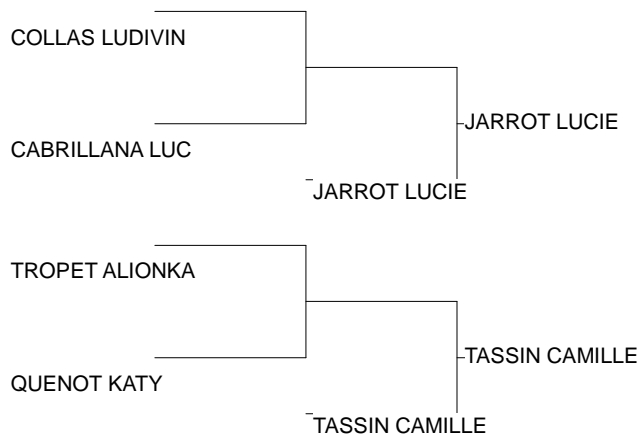

Ordre des combats: 1x2 - 3x4 - 1x3 - 2x4 - 1x4 - 2x3

Poule n° 4

	25	FC	SCHWEITZER APOL	DOJO FRANC-COMT		000	000	000	0/0	4
CB	21	BOU	CABRILLANA LUCI	MARSANNAY JC	111		001	100	2/20	2
CV	70	FC	JARROT LUCIE	DOJO GRAYLOIS	021	110		101	2/20	1
CO	25	FC	ZAHIROVIC AYL A	PROMO SPORT BES	0021	0011	0101		1/5	3

Ordre des combats: 1x2 - 3x4 - 1x3 - 2x4 - 1x4 - 2x3

Open Adidas Sport-Comtois Minimes

Besançon 02/12/2012

Cat. -52

Nb. Judokas : 8

1 - PFFHURTER DORI SP.REUNIS DEFC	P2
2 - BODEMANN CHA TEAM CANTOISUI	P1
3 - JARROT LUCIE DOJO GRAYL(FC	P4
3 - TASSIN CAMILLE PROMO SPORFC	P3