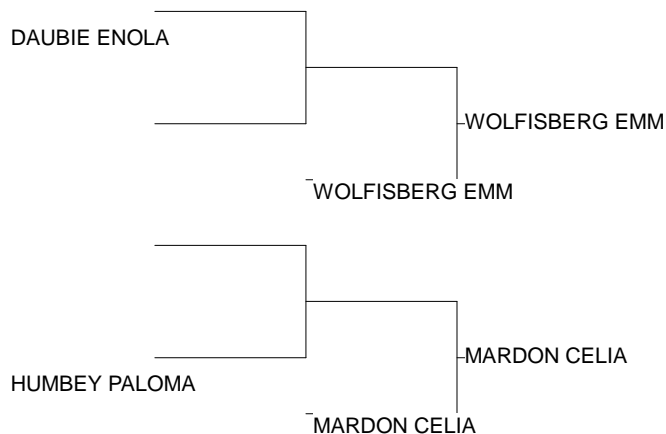

Ordre des combats: 1x2 - 2x3 - 1x3

Open Adidas Sport-Comtois Minimes

Besançon 02/12/2012

Cat. -40

Nb. Judokas : 6

1 - BAENZIGER CELI	TEAM CANTOISUI	P2
2 - JOLLES LEA	BIEUJAC JC AQU	P1
3 - WOLFISBERG EM	TALENTS GENSUI	P1
3 - MARDON CELIA	SPORTING MACHA	P2

Ordre des combats: 1x2 - 2x3 - 1x3

Poule n° 2

CO	25	FC	CHARLET LAURA	VAL DE MORTEAU		0001	000	0/0	3
CV	21	BOU	GOUBALI ELSA	MARSANNAY JC	021		010	2/17	1
CV	25	FC	BOUTRY ELIZABET	PROMO SPORT BES	1001	0001		1/10	2