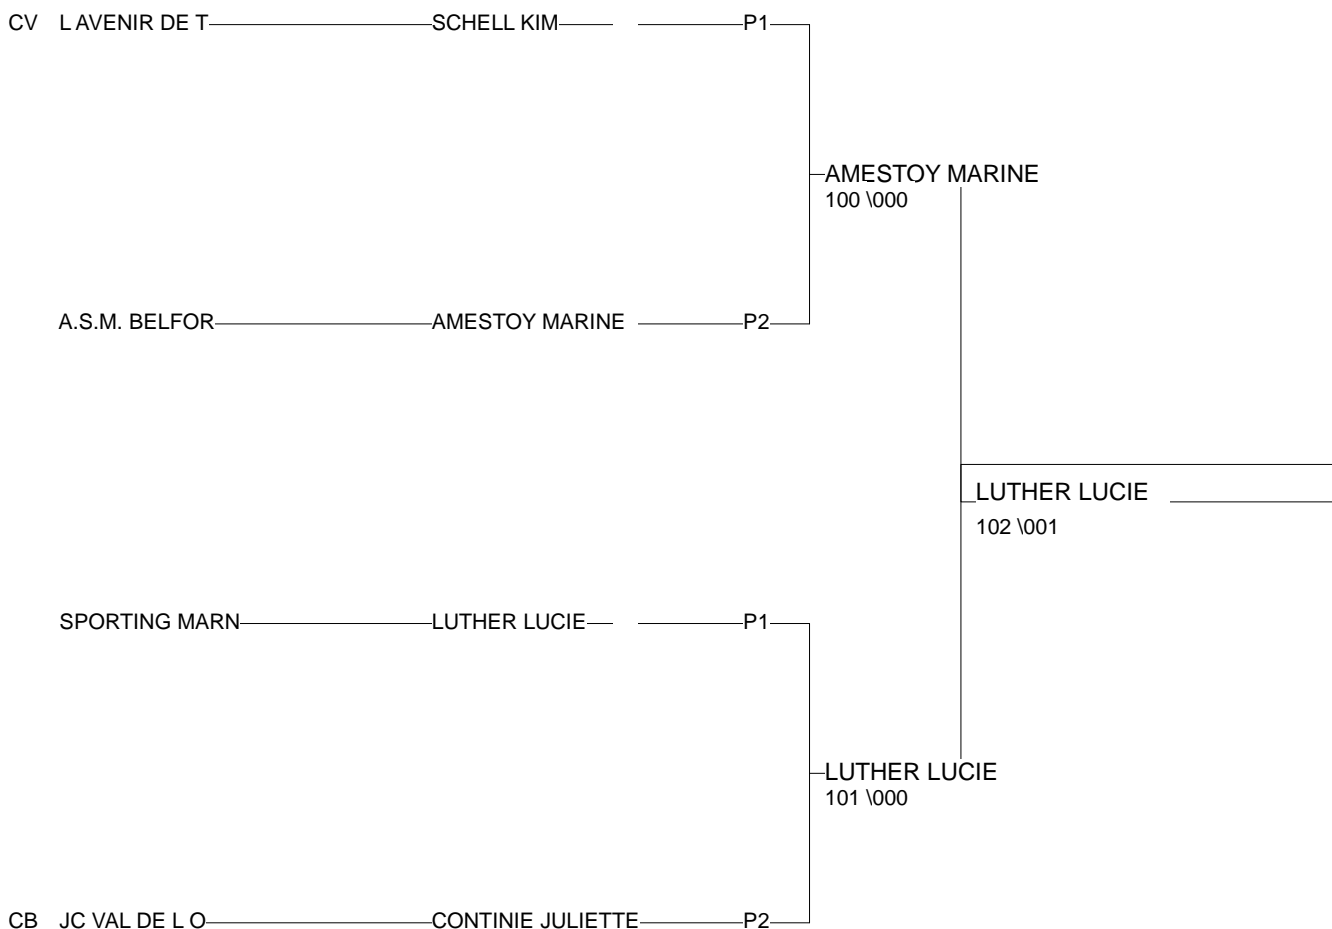

Open Adidas Sport-Comtois Minimes

Besançon 02/12/2012

Cat. -36

Nb. Judokas : 4

1 - LUTHER LUCIE	SPORTING MACHA	P1
2 - AMESTOY MARIN	A.S.M. BELFOIFC	P2
3 - SCHELL KIM	L AVENIR DE TFC	P1
3 - CONTINIE JULIE	JC VAL DE L OFC	P2