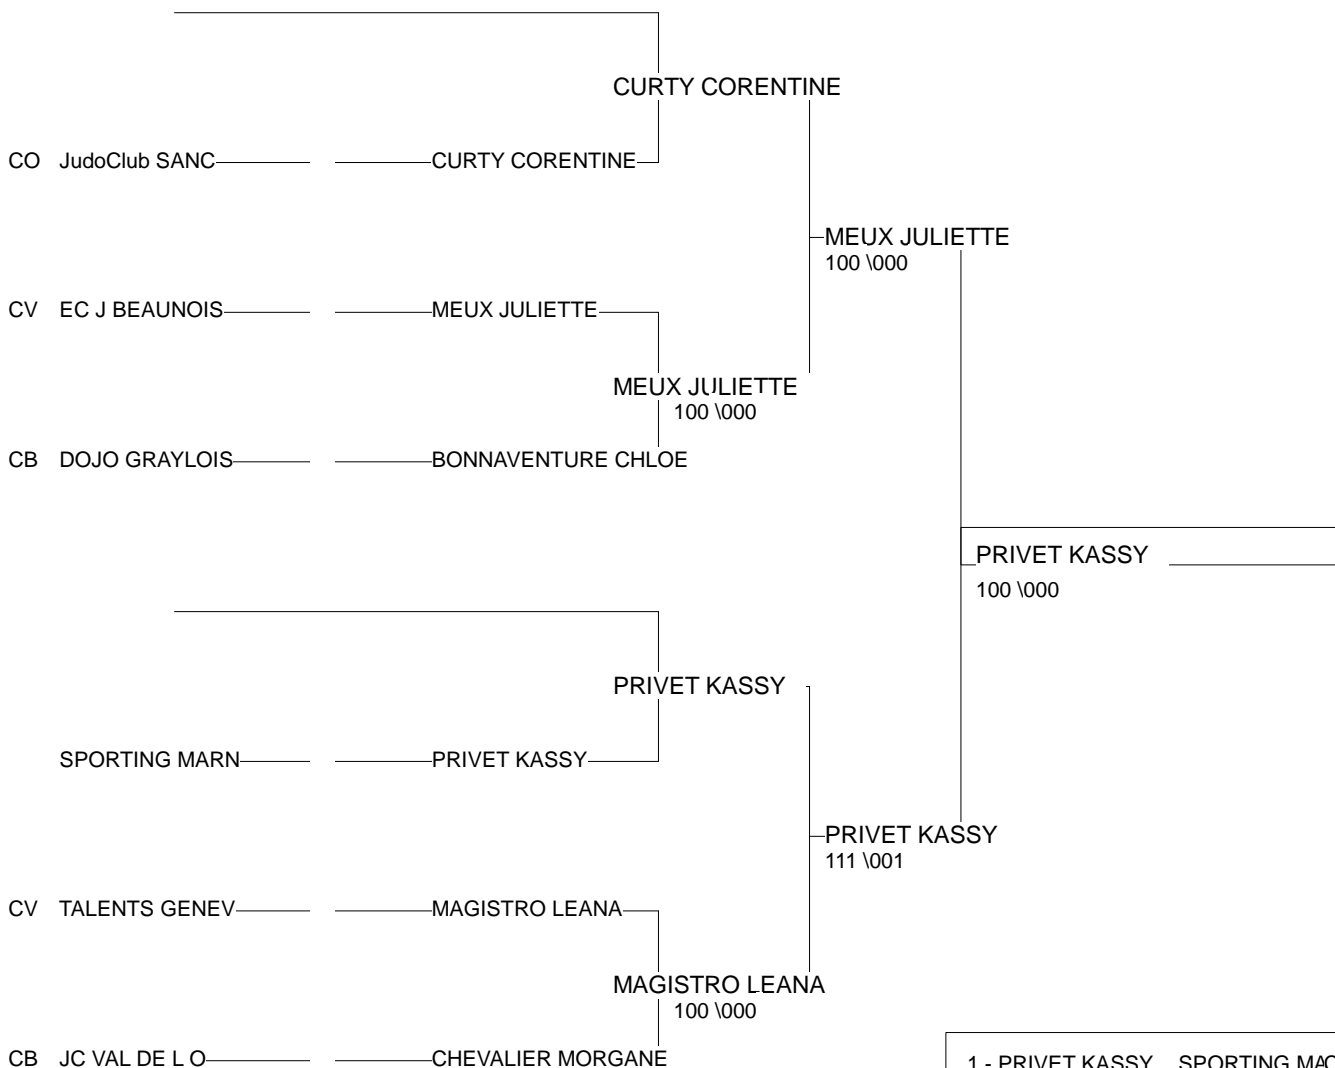

Open Adidas Sport-Comtois Minimes

Besançon 02/12/2012

Cat. -48

Nb. Judokas : 6