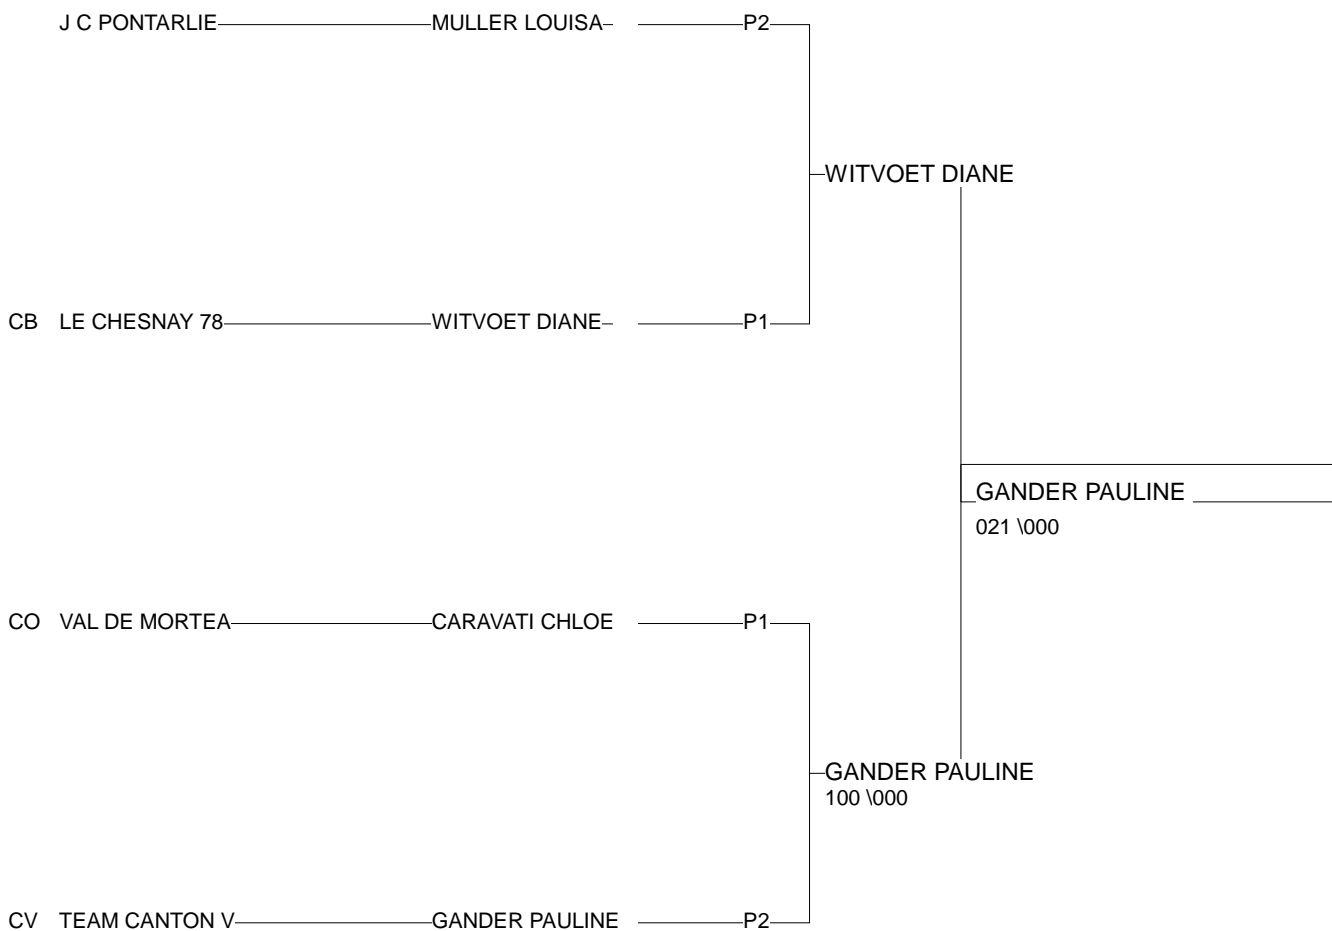

Open Adidas Sport-Comtois Minimes

Besançon 02/12/2012

Cat. -57

Nb. Judokas : 4