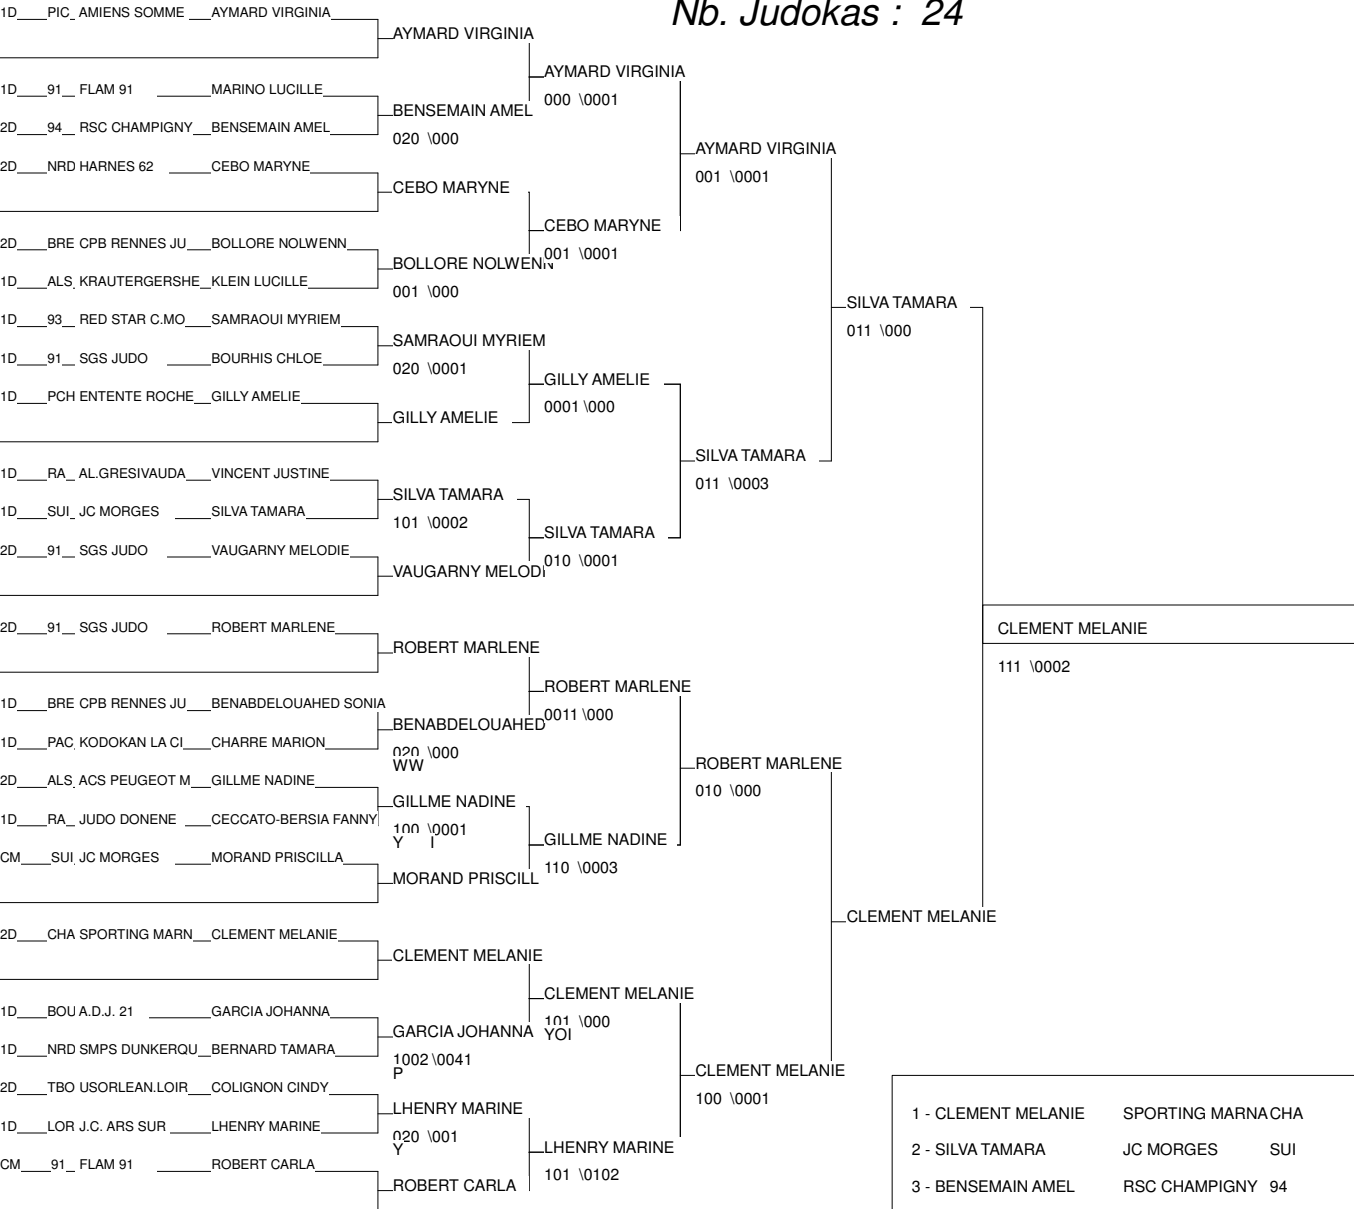

Open de Franche-Comté

Besançon 06/10/2012

Cat. -48

Nb. Judokas : 24