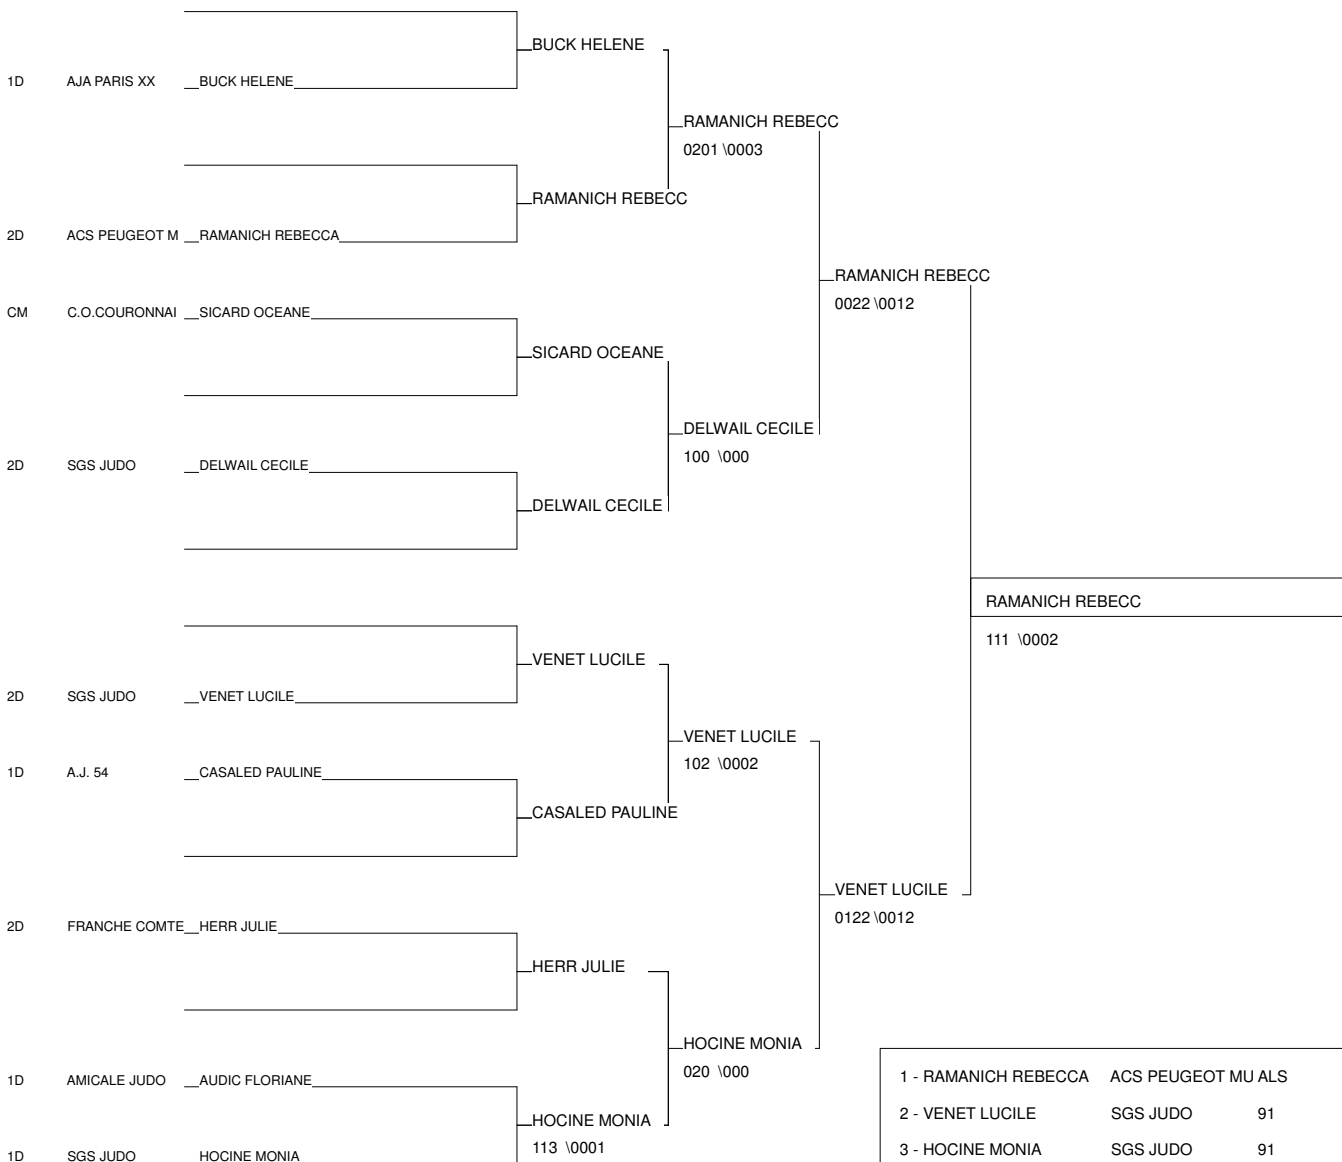

Open de Franche-Comté

Besançon 06/10/2012

Cat. +78

Nb. Judokas : 9