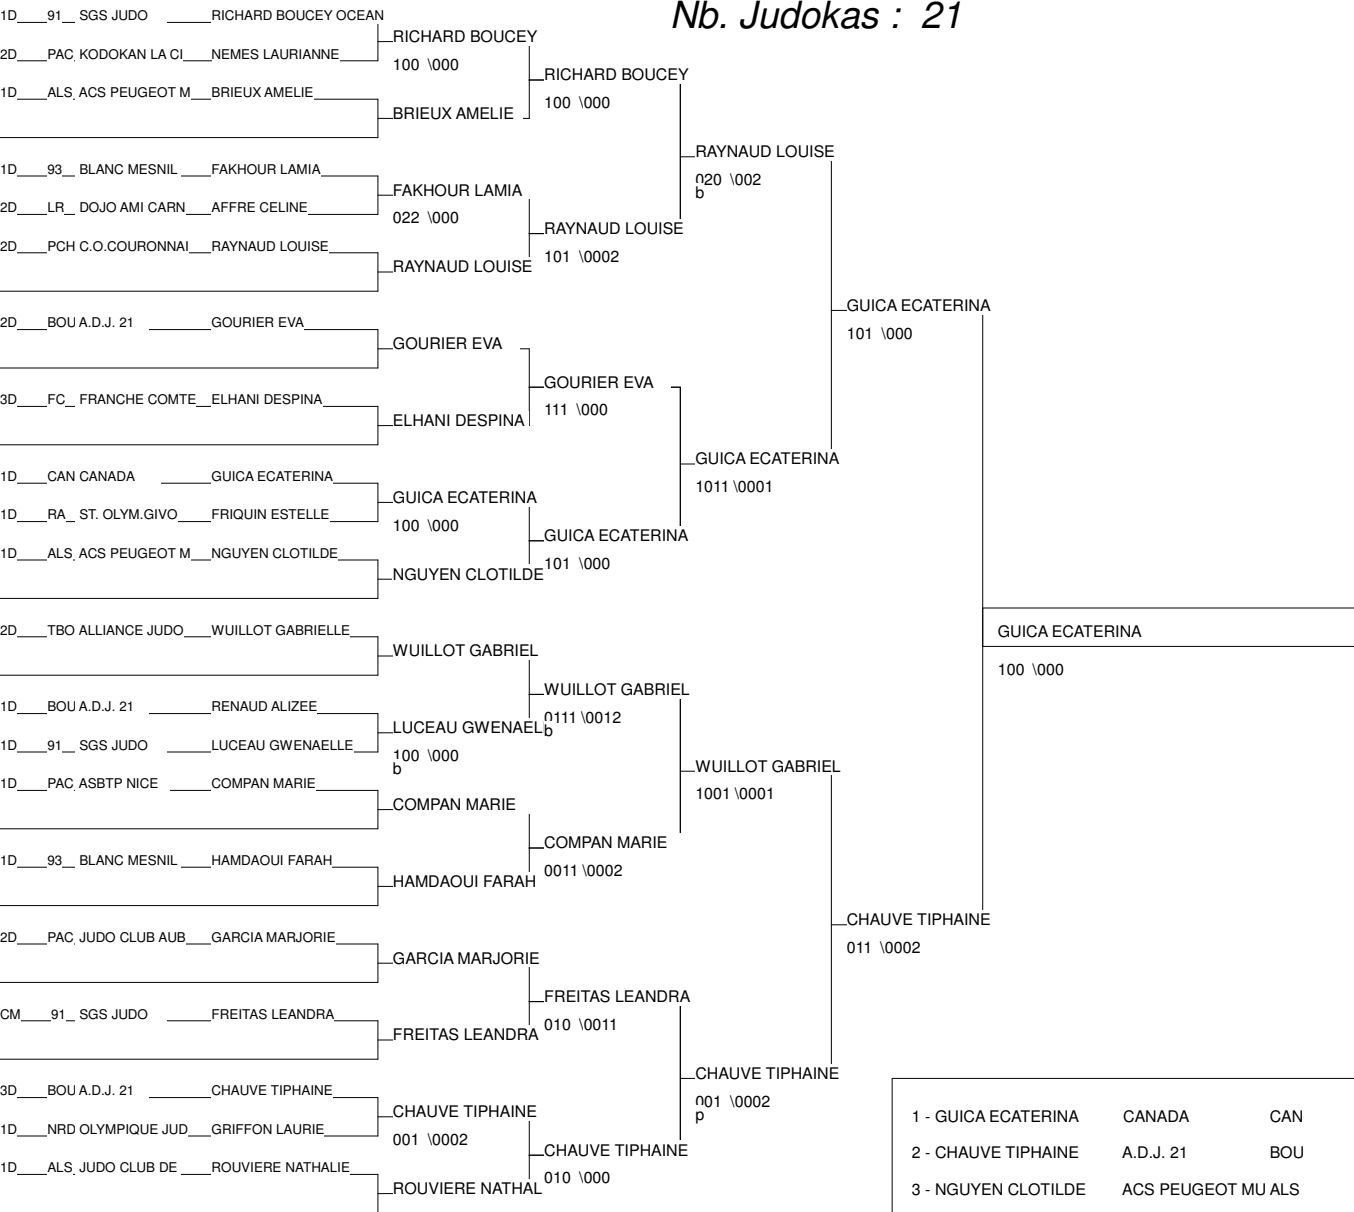

Open de Franche-Comté

Besançon 06/10/2012

Cat. -52

Nb. Judokas : 21