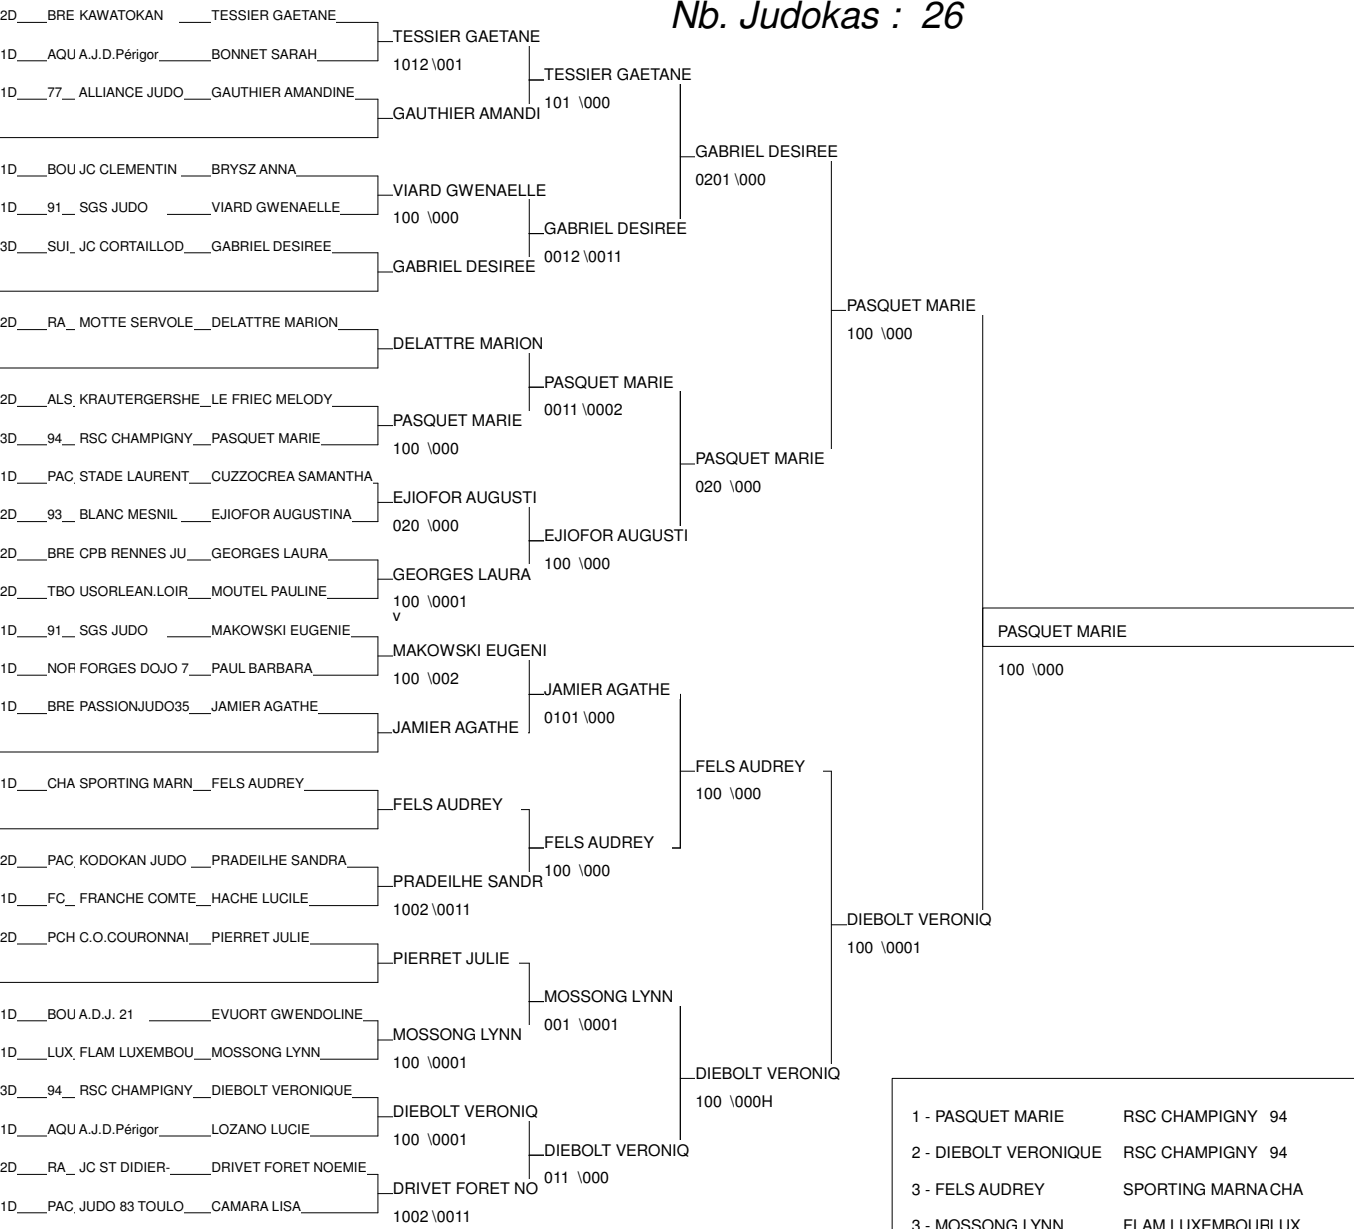

Open de Franche-Comté

Besançon 06/10/2012

Cat. -70

Nb. Judokas : 26