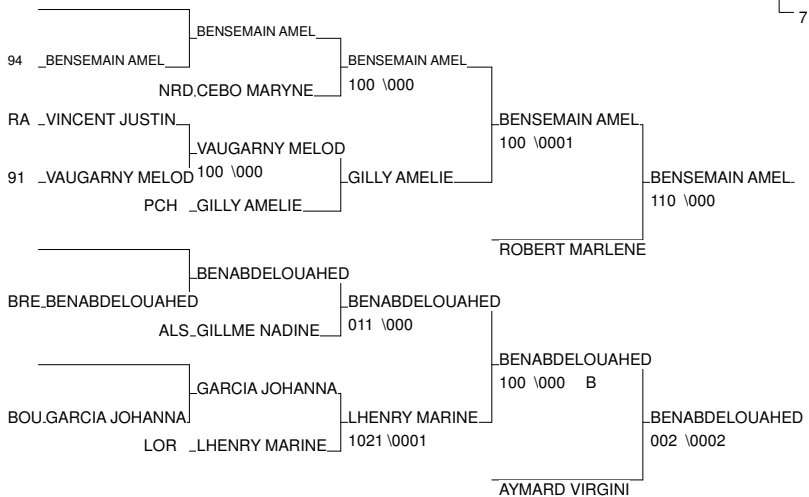

Open de Franche-Comté

Besançon 06/10/2012

Cat. -48

Nb. Judokas : 24

1 - CLEMENT MELANIE	SPORTING MARNACHA	CHA
2 - SILVA TAMARA	JC MORGES SUI	SUI
3 - BENSEMAIN AMEL	RSC CHAMPIGNY 94	94
3 - BENABDELOUAHED	SOI CPB RENNES JUD BRE	BRE
5 - ROBERT MARLENE	SGS JUDO 91	91
5 - AYMARD VIRGINIA	AMIENS SOMME C PIC	PIC
7 - GILLY AMELIE	ENTENTE ROCHEL PCH	PCH
7 - LHENRY MARINE	J.C. ARS SUR M LOR	LOR