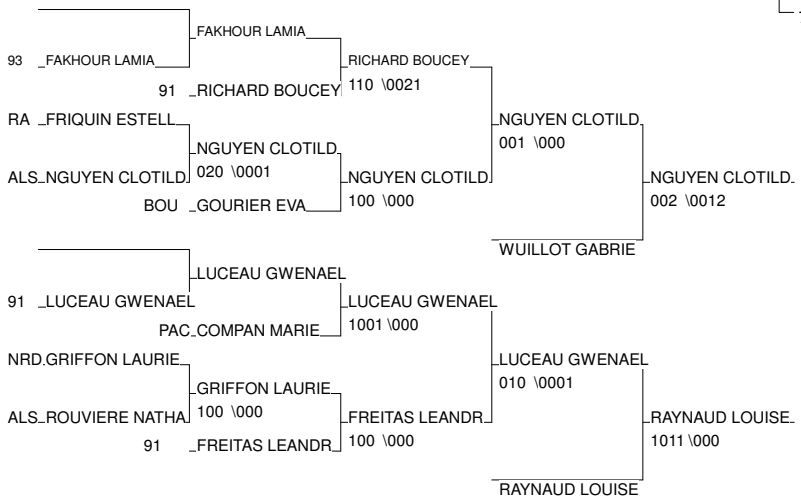

Open de Franche-Comté

Besançon 06/10/2012

Cat. -52

Nb. Judokas : 21

1 - GUICA ECATERINA	CANADA	CAN	CAN
2 - CHAUVE TIPHAINE	A.D.J. 21	BOU	BOU
3 - NGUYEN CLOTILDE	ACS PEUGEOT MU ALS		ALS
3 - RAYNAUD LOUISE	C.O.COURENNAIS PCH		PCH
5 - WUILLOT GABRIELLE	ALLIANCE JUDO	TBO	TBO
5 - LUCEAU GWENAELLE	SGS JUDO	91	91
7 - RICHARD BOUCEY OCE	SGS JUDO	91	91
7 - FREITAS LEANDRA	SGS JUDO	91	91