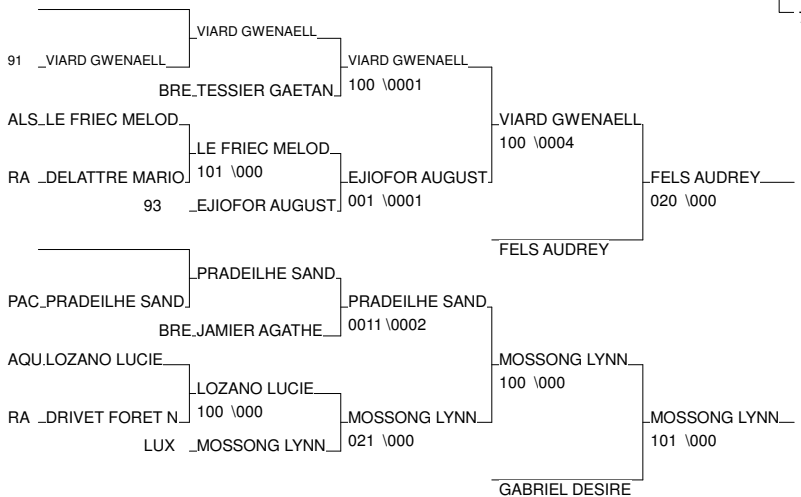

Open de Franche-Comté

Besançon 06/10/2012

Cat. -70

Nb. Judokas : 26

1 - PASQUET MARIE	RSC CHAMPIGNY 94	94
2 - DIEBOLT VERONIQUE	RSC CHAMPIGNY 94	94
3 - FELS AUDREY	SPORTING MARNACHA	CHA
3 - MOSSONG LYNN	FLAM LUXEMBOURLUX	LUX
5 - VIARD GWENAELLE	SGS JUDO 91	91
5 - GABRIEL DESIREE	JC CORTAILLOD SUI	SUI
7 - EJIOFOR AUGUSTINA	BLANC MESNIL S 93	93
7 - PRADELHE SANDRA	KODOKAN JUDO GPACA	PAC