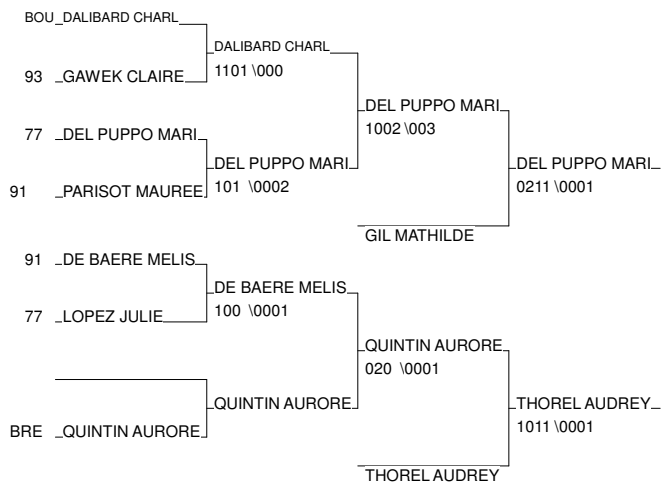

Open de Franche-Comté

Besançon 06/10/2012

Cat. -70

Nb. Judokas : 26

1 - PASQUET MARIE	RSC CHAMPIGNY 94	94
2 - DIEBOLT VERONIQUE	RSC CHAMPIGNY 94	94
3 - FELS AUDREY	SPORTING MARNACHA	CHA
3 - MOSSONG LYNN	FLAM LUXEMBOURLUX	LUX
5 - VIARD GWENAELLE	SGS JUDO 91	91
5 - GABRIEL DESIREE	JC CORTAILLOD SUI	SUI
7 - EJIOFOR AUGUSTINA	BLANC MESNIL S 93	93
7 - PRADELHE SANDRA	KODOKAN JUDO GPACA	PAC

Open de Franche-Comté

Besançon 06/10/2012

Cat. -78

Nb. Judokas : 13

1 - ERB MARINE	PASSIONJUDO35	BRE	BRE
2 - DUREAU VANESSA	FORGES DOJO 76	NOR	NOR
3 - DEL PUPPO MARIE	JC PONTAULT	77	77
3 - THOREL AUDREY	U.J.BRIVE C.L.	LIM	LIM
5 - GIL MATHILDE	SPORTING MARNACHA	CHA	CHA
5 - QUINTIN AURORE	PASSIONJUDO35	BRE	BRE
7 - DALIBARD CHARLENE	A.D.J. 21	BOU	BOU
7 - DE BAERE MELISSANDE	FLAM 91	91	91