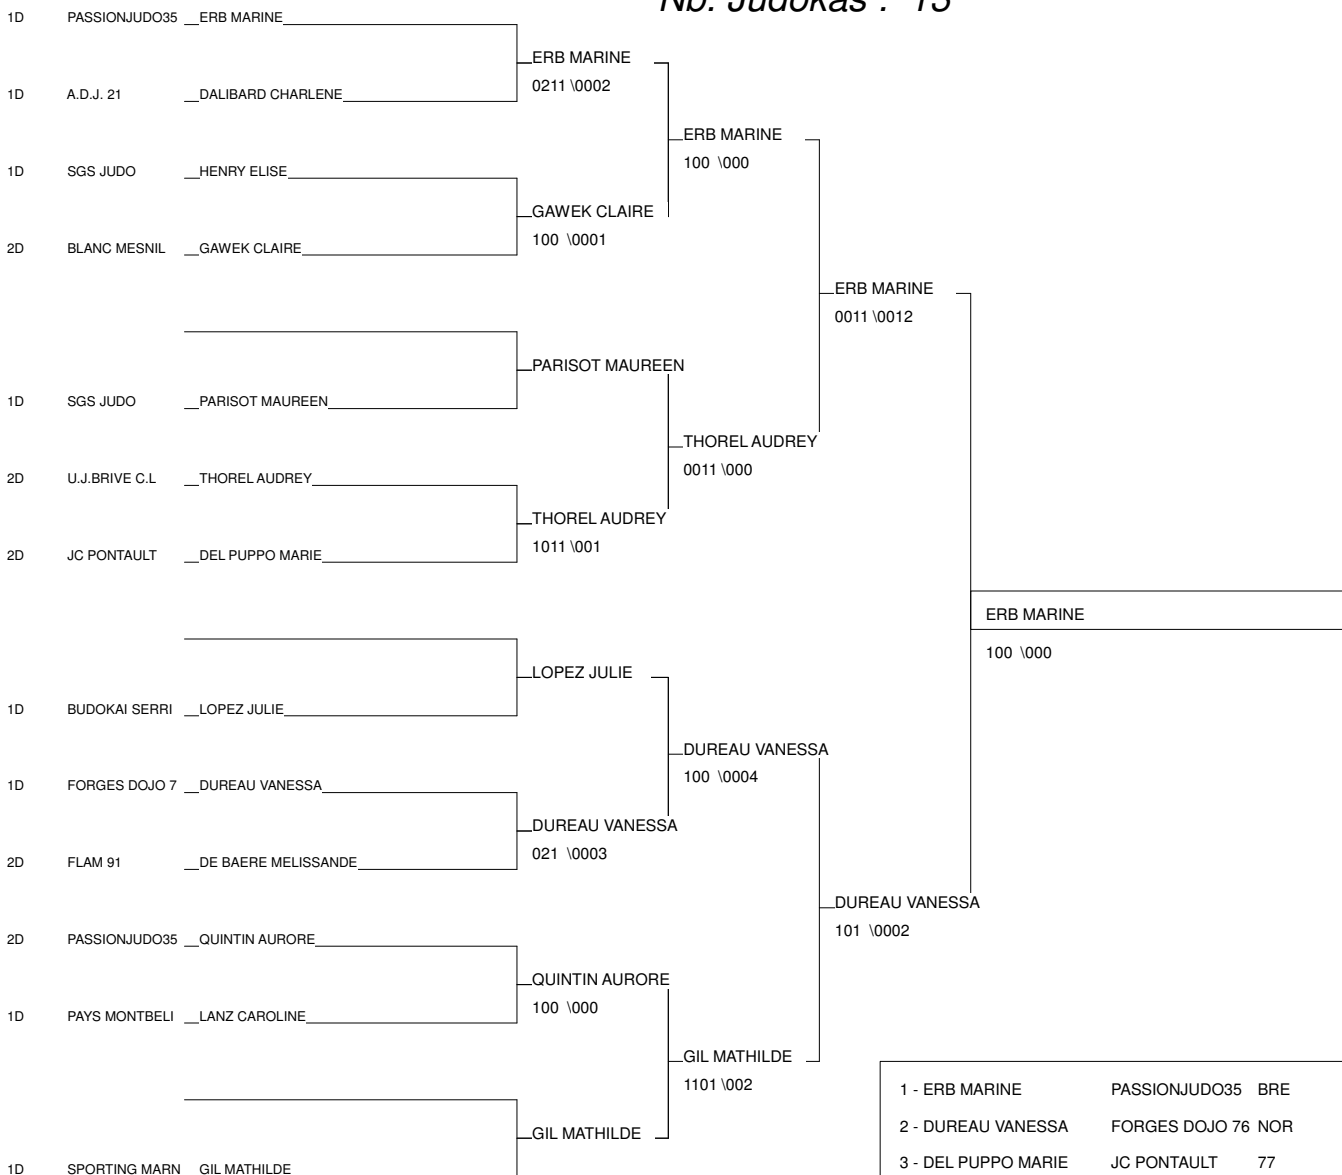

Open de Franche-Comté

Besançon 06/10/2012

Cat. -78

Nb. Judokas : 13