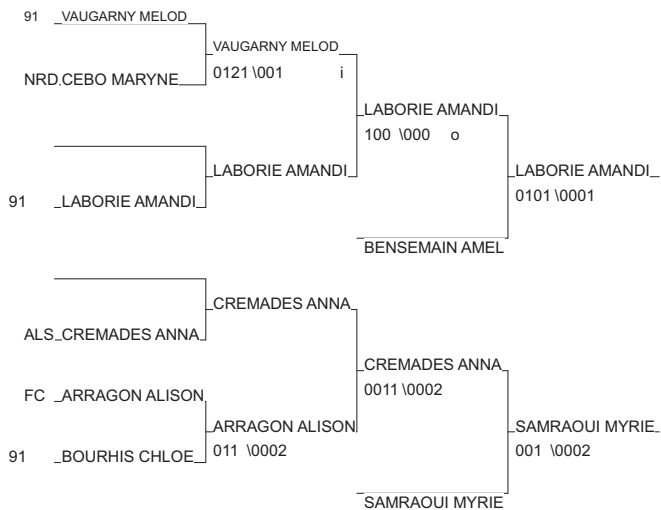

CATEGORIE	CLASSEMENT	NOM	CLUB	DEP
	2	HOCINE MONIA	SGS JUDO	91
	2	TRZECIAK GWENAELLE	JC DOUAI	59
	5	FAYOLLE AMELIE	A.D.J. 21	21

Open de Franche Comte 2011

Besançon 24/09/2011

Cat. -48

Nb. Judokas : 14

1 - RENICKS KIMBERLEY	JUDO SCOTLAND	GBR	GBR
2 - MOUZAY EMMANUELLE	LAVENTIE	NPC	NPC
3 - LABORIE AMANDINE	SGS JUDO	91	91
3 - SAMRAOUI MYRIEM	RED STAR C.MON	93	93
5 - BENSEMAIN AMEL	RSC CHAMPIGNY	94	94
5 - CREMADES ANNA	ACS PEUGEOT MU ALS	ALS	ALS
7 - VAUGARNY MELODIE	SGS JUDO	91	91
7 - ARRAGON ALISON	FRANCHE COMTE FC	FC	FC

Open de Franche Comte 2011

Besançon 24/09/2011

Cat. -52

Nb. Judokas : 16

1 - LAFONT EMILIE	J.C.MAISONS AL	94	94
2 - LE TROADEC NOLWENN	SGS JUDO	91	91
3 - CLAVERIE VIRGINIE	JC DE SURESNES	92	92
3 - HAMDAOUI FARAH	BLANC MESNIL S	93	93
5 - PIDRONI FABIOLA	CENTRO GINNAST ITA		ITA
5 - HAVY MARIE	RSC CHAMPIGNY	94	94
7 - DAOUD KAHINA	VILLEMOMBLE SP	93	93
7 - DESPREAUX ESTELLE	ASSOCIATION JU RA		RA