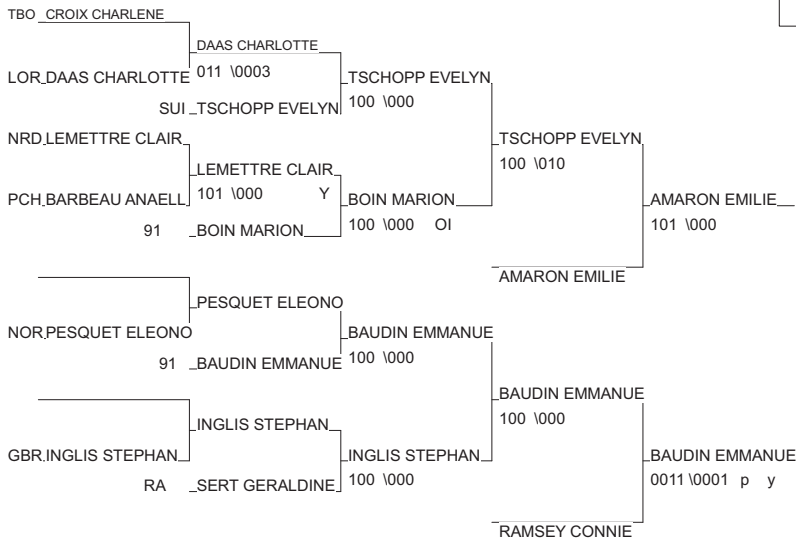

Open de Franche Comte 2011

Besançon 24/09/2011

Cat. -57

Nb. Judokas : 23

1 - ELLIOT SHIRLEY	JC PONTAULT	77	77
2 - HOLTZINGER LAURA	J.C.MAISONS AL	94	94
3 - AMARON EMILIE	JC MORGES	SUI	SUI
3 - BAUDIN EMMANUELLE	SGS JUDO	91	91
5 - TSCHOPE EVELYNE	SWISS JUDO FED	SUI	SUI
5 - RAMSEY CONNIE	JUDO SCOTLAND	GBR	GBR
7 - BOIN MARION	SGS JUDO	91	91
7 - INGLIS STEPHANIE	JUDO SCOTLAND	GBR	GBR

Open de Franche Comte 2011

Besançon 24/09/2011

Cat. -63

Nb. Judokas : 23

1 - POLI ANNE-LAURE	JC PONTAULT	77	77
2 - BLOT LAETITIA	JC PONTAULT	77	77
3 - RUIZ JULIA	JC PONTAULT	77	77
3 - GOUDELIN MARIELLE	LEVALLOIS SPOR	92	92
5 - MENDY JOCELYNE	J.C. MAISONS AL	94	94
5 - ANTZ MAUDE	A.M ASNIERES	92	92
7 - LAGOURDE MARION	BLANC MESNIL S	93	93
7 - POTTER CHARLOTTE	JUDO SCOTLAND GBR		GBR