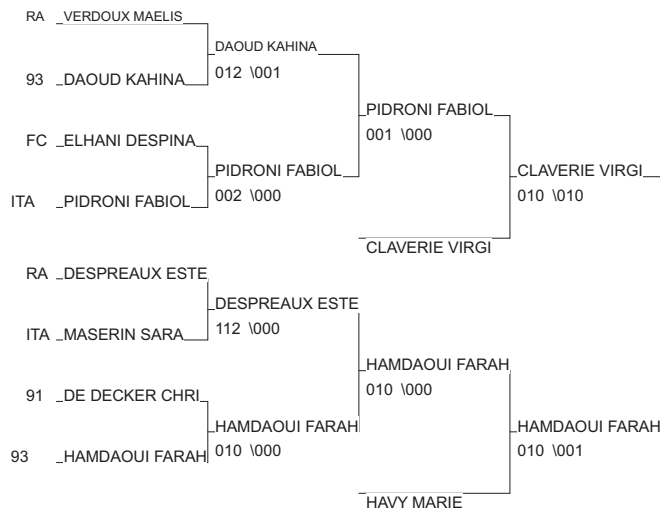

Open de Franche Comte 2011

Besançon 24/09/2011

Cat. -52

Nb. Judokas : 16

1 - LAFONT EMILIE	J.C.MAISONS AL	94	94
2 - LE TROADEC NOLWENN	SGS JUDO	91	91
3 - CLAVERIE VIRGINIE	JC DE SURESNES	92	92
3 - HAMDAOUI FARAH	BLANC MESNIL S	93	93
5 - PIDRONI FABIOLA	CENTRO GINNAST ITA		ITA
5 - HAVY MARIE	RSC CHAMPIGNY	94	94
7 - DAOUD KAHINA	VILLEMOMBLE SP	93	93
7 - DESPREAUX ESTELLE	ASSOCIATION JU RA		RA

Open de Franche Comte 2011

Besançon 24/09/2011

Cat. -57

Nb. Judokas : 23

1 - ELLIOT SHIRLEY	JC PONTAULT	77	77
2 - HOLTZINGER LAURA	J.C.MAISONS AL	94	94
3 - AMARON EMILIE	JC MORGES	SUI	SUI
3 - BAUDIN EMMANUELLE	SGS JUDO	91	91
5 - TSCHOPE EVELYNE	SWISS JUDO FED	SUI	SUI
5 - RAMSEY CONNIE	JUDO SCOTLAND	GBR	GBR
7 - BOIN MARION	SGS JUDO	91	91
7 - INGLIS STEPHANIE	JUDO SCOTLAND	GBR	GBR