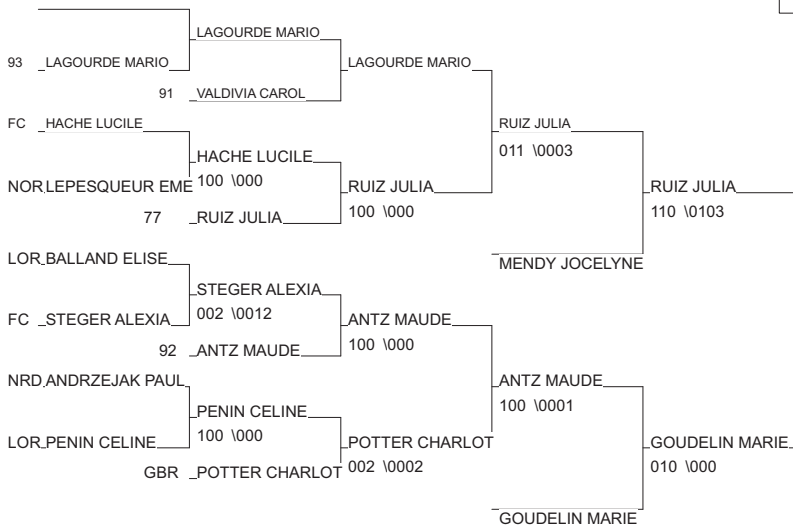

Open de Franche Comte 2011

Besançon 24/09/2011

Cat. -57

Nb. Judokas : 23

1 - ELLIOT SHIRLEY	JC PONTAULT	77	77
2 - HOLTZINGER LAURA	J.C.MAISONS AL	94	94
3 - AMARON EMILIE	JC MORGES	SUI	SUI
3 - BAUDIN EMMANUELLE	SGS JUDO	91	91
5 - TSCHOPE EVELYNE	SWISS JUDO FED	SUI	SUI
5 - RAMSEY CONNIE	JUDO SCOTLAND	GBR	GBR
7 - BOIN MARION	SGS JUDO	91	91
7 - INGLIS STEPHANIE	JUDO SCOTLAND	GBR	GBR

Open de Franche Comte 2011

Besançon 24/09/2011

Cat. -63

Nb. Judokas : 23

1 - POLI ANNE-LAURE	JC PONTAULT	77	77
2 - BLOT LAETITIA	JC PONTAULT	77	77
3 - RUIZ JULIA	JC PONTAULT	77	77
3 - GOUDELIN MARIELLE	LEVALLOIS SPOR	92	92
5 - MENDY JOCELYNE	J.C. MAISONS AL	94	94
5 - ANTZ MAUDE	A.M ASNIERES	92	92
7 - LAGOURDE MARION	BLANC MESNIL S	93	93
7 - POTTER CHARLOTTE	JUDO SCOTLAND GBR		GBR