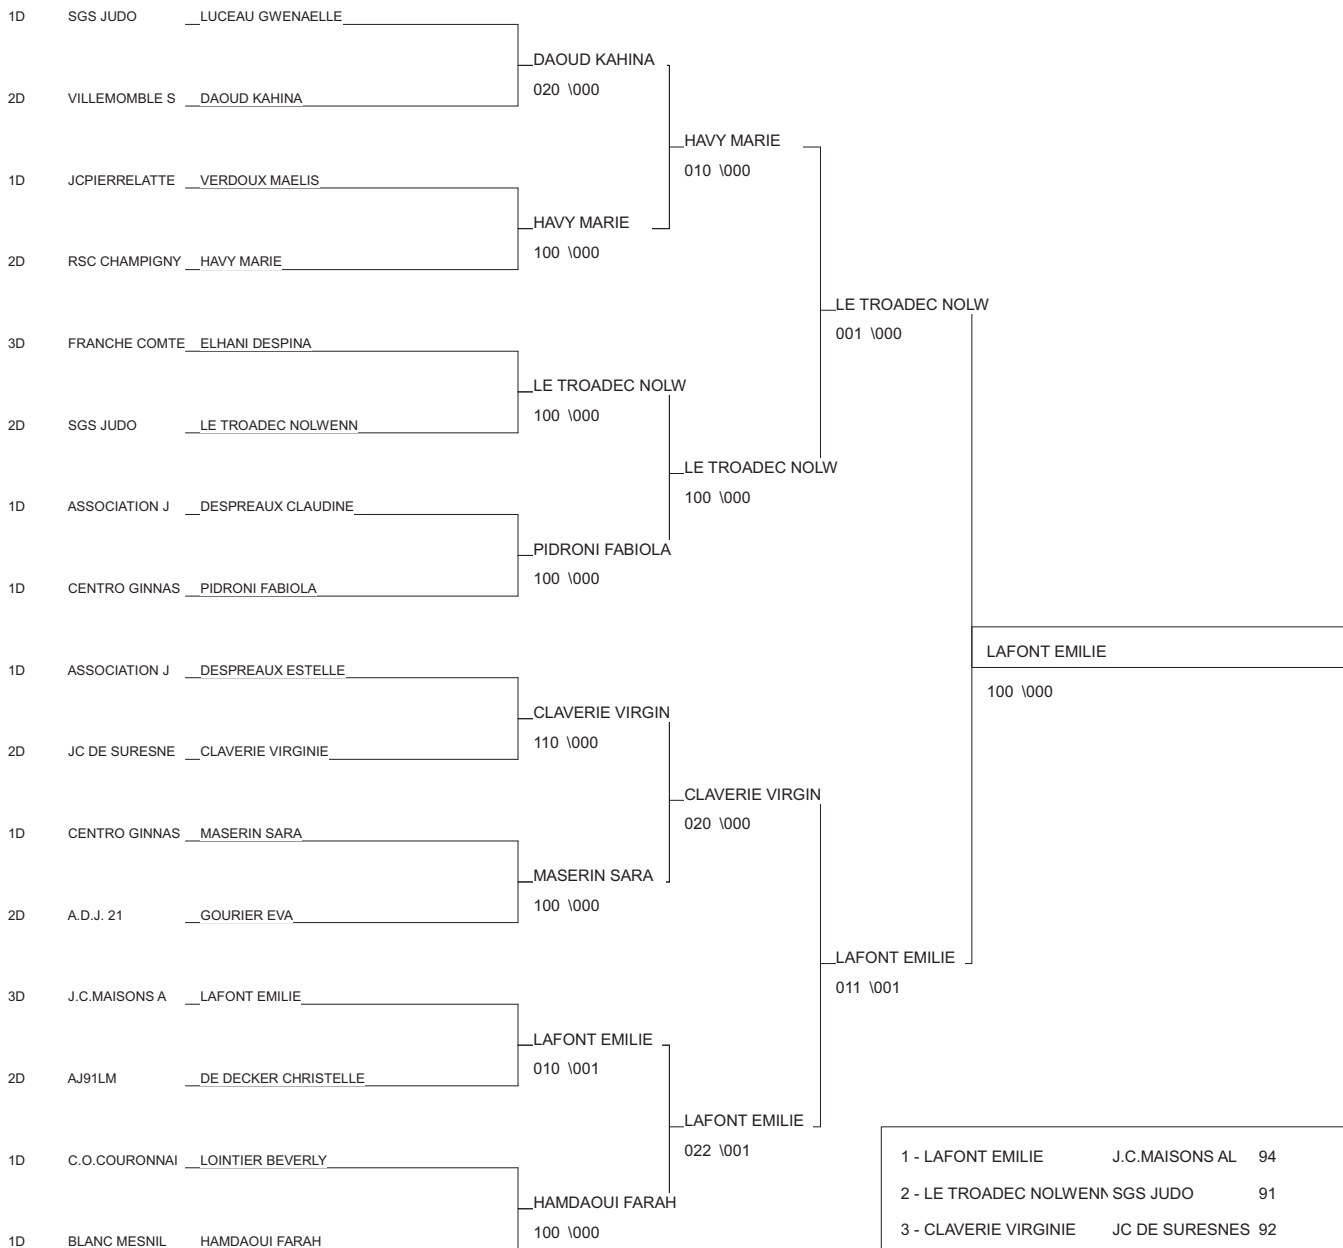

Open de Franche Comte 2011

Besançon 24/09/2011

Cat. -52

Nb. Judokas : 16