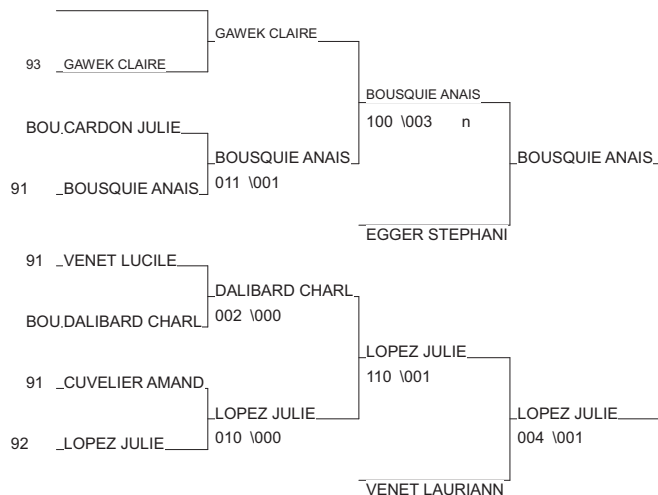

Open de Franche Comte 2011

Besançon 24/09/2011

Cat. -78

Nb. Judokas : 13

1 - ULRICH MARJORIE	ACS PEUGEOT MU ALS	ALS
2 - MBALLA ATANGANA HOF CAMEROUN	CMR	CMR
3 - BOUSQUIE ANAIS	SGS JUDO 91	91
3 - LOPEZ JULIE	A.M ASNIERES 92	92
5 - EGGER STEPHANIE	SUISSE SUI	SUI
5 - VENET LAURIANNE	SGS JUDO 91	91
7 - GAWEK CLAIRE	BLANC MESNIL S 93	93
7 - DALIBARD CHARLENE	A.D.J. 21 BOU	BOU

Ordre des combats: 4x5 - 1x2 - 3x4 - 1x5 - 2x3 - 1x4 - 3x5 - 2x4 - 1x3 - 2x5