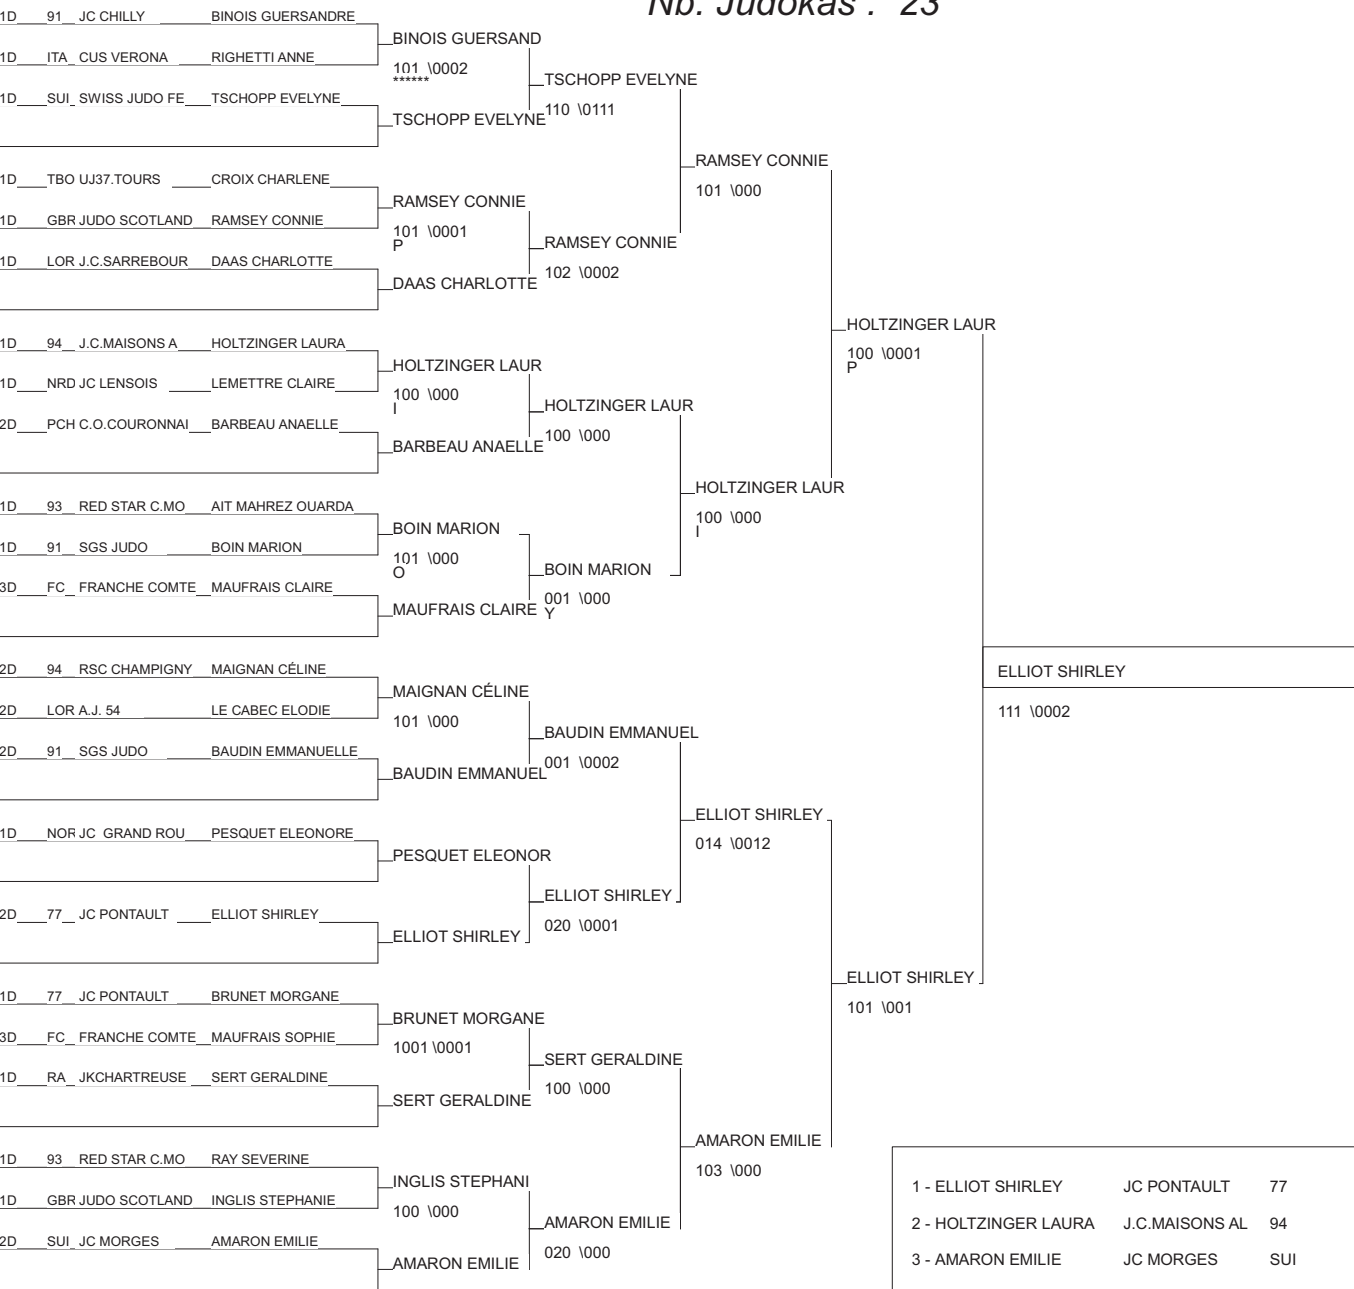

Open de Franche Comte 2011

Besançon 24/09/2011

Cat. -57

Nb. Judokas : 23