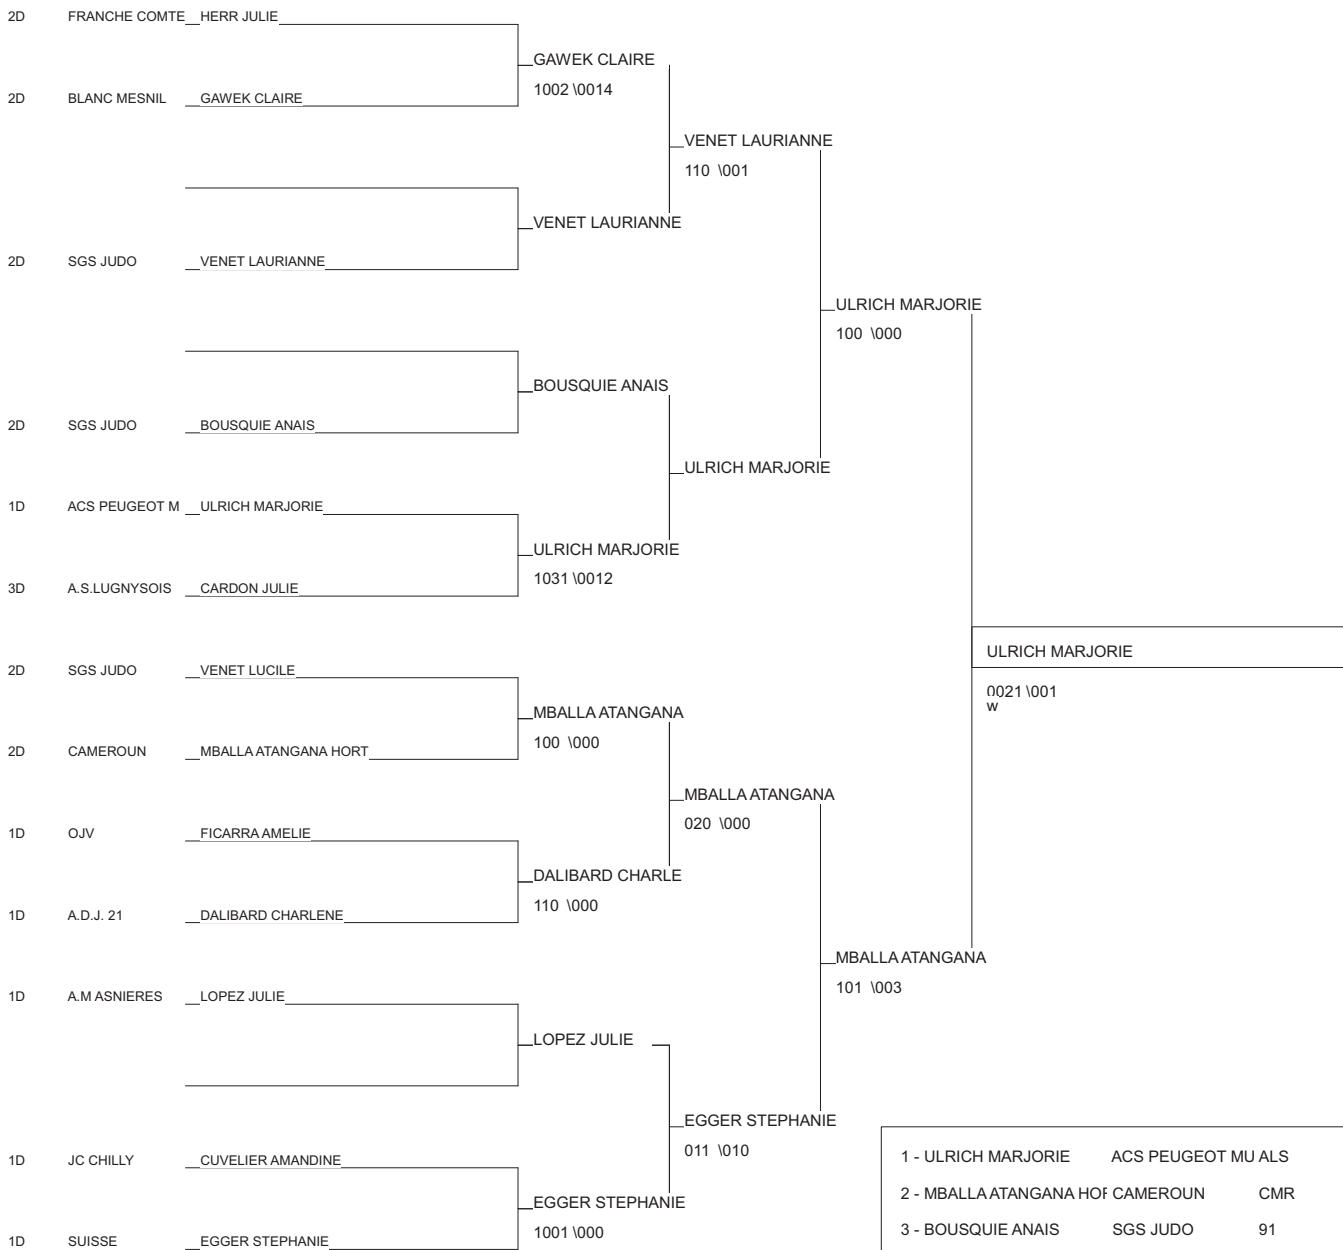

Open de Franche Comte 2011

Besançon 24/09/2011

Cat. -78

Nb. Judokas : 13