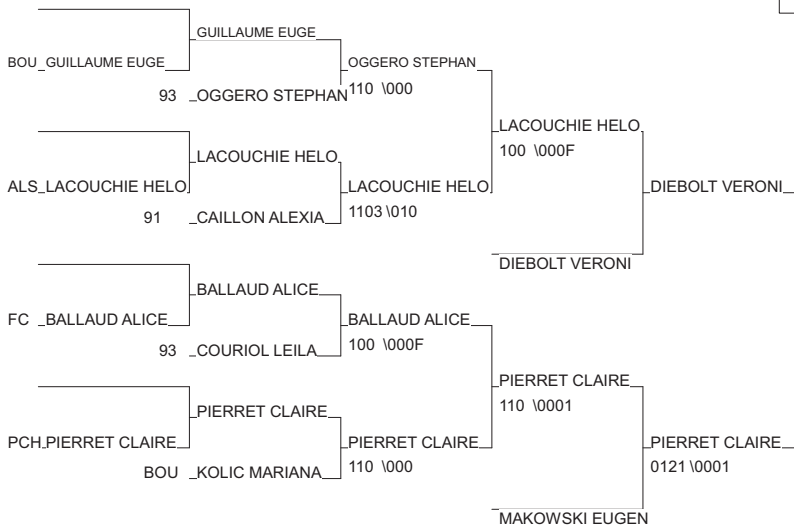

Open de Franche Comte 2011

Besançon 24/09/2011

Cat. -63

Nb. Judokas : 23

1 - POLI ANNE-LAURE	JC PONTAULT	77	77
2 - BLOT LAETITIA	JC PONTAULT	77	77
3 - RUIZ JULIA	JC PONTAULT	77	77
3 - GOUDELIN MARIELLE	LEVALLOIS SPOR	92	92
5 - MENDY JOCELYNE	J.C. MAISONS AL	94	94
5 - ANTZ MAUDE	A.M ASNIERES	92	92
7 - LAGOURDE MARION	BLANC MESNIL S	93	93
7 - POTTER CHARLOTTE	JUDO SCOTLAND GBR		GBR

Open de Franche Comte 2011

Besançon 24/09/2011

Cat. -70

Nb. Judokas : 19

1 - BERGER KARINE	J.C.MAISONS AL	94	94
2 - ETIENNE VALERIANE	RSC CHAMPIGNY	94	94
3 - DIEBOLT VERONIQUE	RSC CHAMPIGNY	94	94
3 - PIERRET CLAIRE	C.O.COURONNAIS PCH		PCH
5 - LACOUCHIE HELOISE	ACS PEUGEOT MU ALS		ALS
5 - MAKOWSKI EUGENIE	SGS JUDO	91	91
7 - OGGERO STEPHANIE	RED STAR C.MON	93	93
7 - BALLAUD ALICE	FRANCHE COMTE FC		FC

Open de Franche Comte 2011

Besançon 24/09/2011

Cat. -78

Nb. Judokas : 13

1 - ULRICH MARJORIE	ACS PEUGEOT MU ALS	ALS
2 - MBALLA ATANGANA HOF CAMEROUN	CMR	CMR
3 - BOUSQUIE ANAIS	SGS JUDO 91	91
3 - LOPEZ JULIE	A.M ASNIERES 92	92
5 - EGGER STEPHANIE	SUISSE SUI	SUI
5 - VENET LAURIANNE	SGS JUDO 91	91
7 - GAWEK CLAIRE	BLANC MESNIL S 93	93
7 - DALIBARD CHARLENE	A.D.J. 21 BOU	BOU