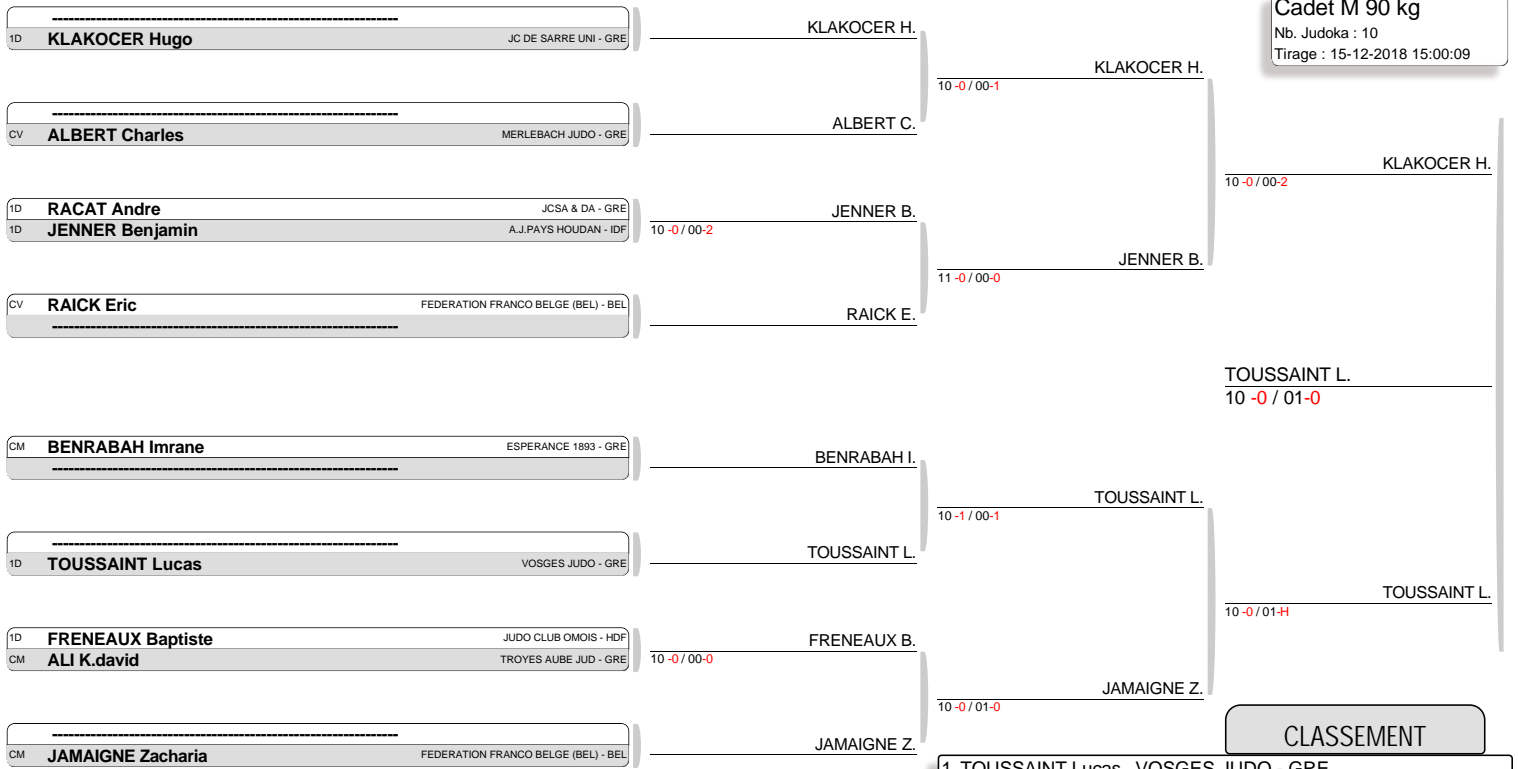

Cadet M 90 kg
Nb. Judoka : 10
Tirage : 15-12-2018 15:00:09

TOUSSAINT L.
10 -0 / 01-0

TOUSSAINT L.
10 -0 / 01-H

JAMAIGNE Z.
10 -0 / 01-1

FRENEAUX B.
10 -1 / 00-0

CLASSEMENT

1. TOUSSAINT Lucas VOSGES JUDO - GRE
2. KLAKOCER Hugo JC DE SARRE UNI - GRE
3. JAMAIGNE Zacharia FEDERATION FRANCO BELGE (BEL) - BEL
3. FRENEAUX Baptiste JUDO CLUB OMOIS - HDF
5. RACAT Andre JCSA & DA - GRE
5. JENNER Benjamin A.J.PAYS HOUDAN - IDF
7. ALBERT Charles MERLEBACH JUDO - GRE
7. BENRABAH Imrane ESPERANCE 1893 - GRE