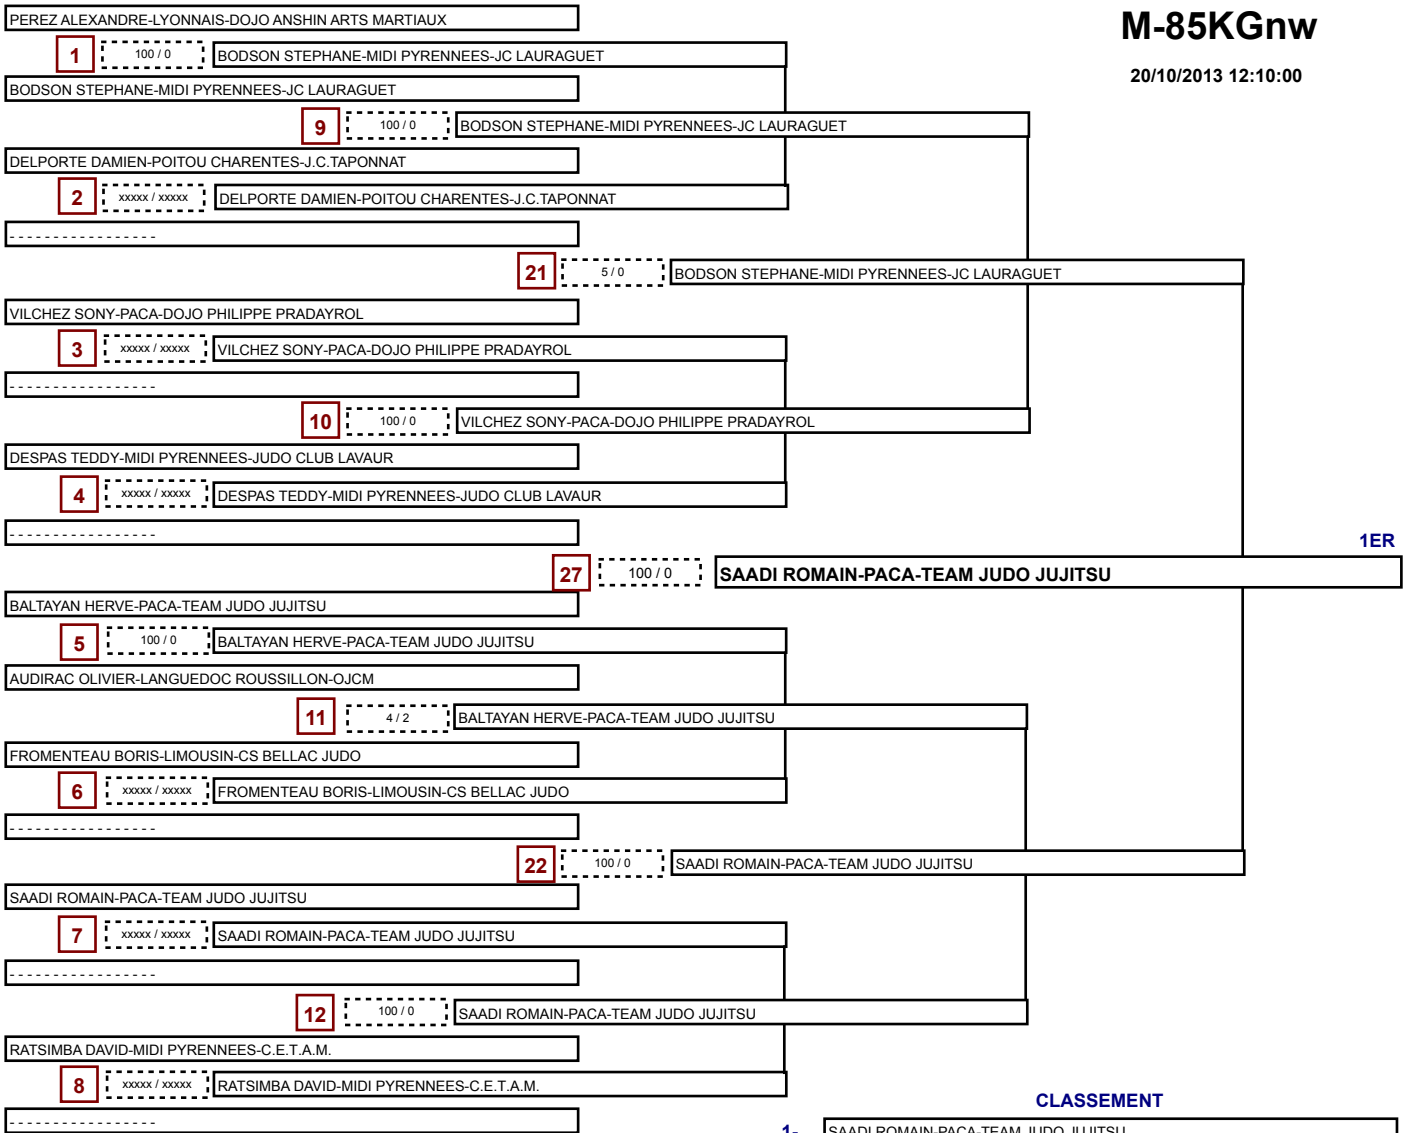

Open ne waza DAX 2013

Catégorie

M-69KG

20/10/2013 12:04:00

Open ne waza DAX 2013

Catégorie

M-77Kgw

20/10/2013 12:12:00