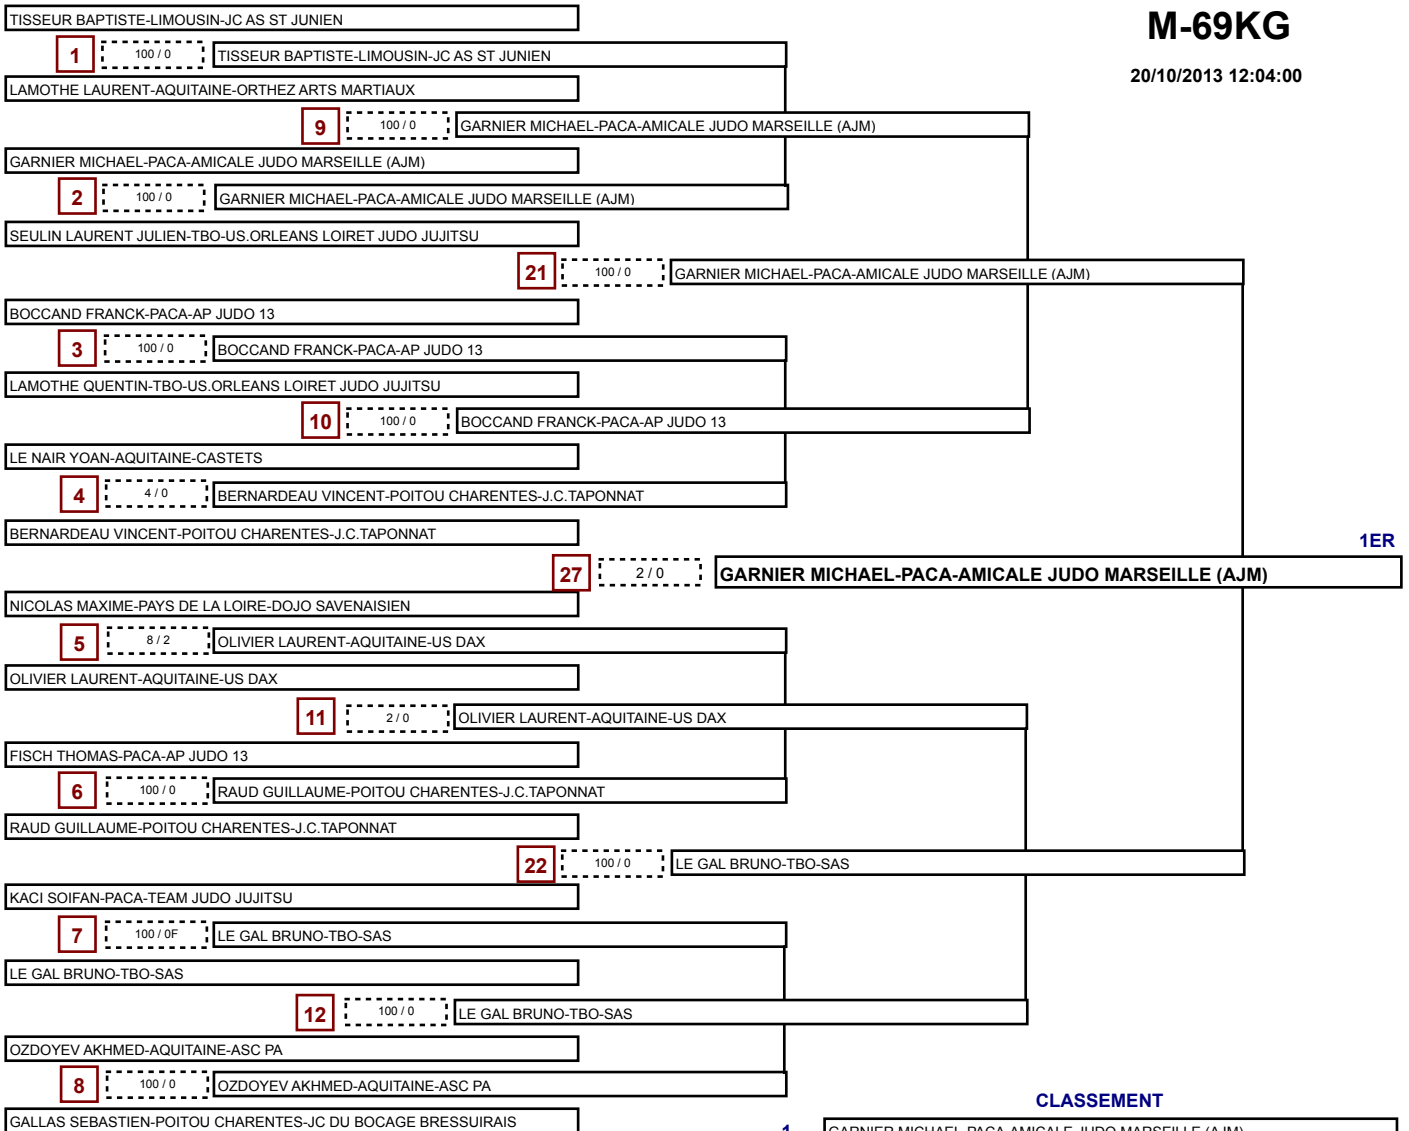

M-62KGnw

20/10/2013 12:13:00

	Nom - zone - club	1 2	Pause	3 1	Pause	2 3	nb Vict Points	CLASS.
1	RAZAFINDRALAMBO ROBIN-VAL D'OISE-A.S. VAUREAL	0 0		0 0			0 0	3
2	MUCCIO MAXIME-PAYS DE LA LOIRE-JC DE PORNIC	1 100				0 0	1 100	2
3	MATHIEU JULIEN-TBO-US.ORLEANS LOIRET JUDO JUJITSU			1 100		1 100	2 200	1

	Nom - zone - club	1 2	Pause	3 1	Pause	2 3	nb Vict Points	CLASS.
1	TRIMOUILLE JEREMY-LIMOUSIN-DOJO	0 0		1 7			1 7	2
2	PLANES MICKAEL-POITOU CHARENTES-J.C.TAPONNAT	1 100				1 100	2 200	1
3	SANTI SEBASTIEN-PACA-AP JUDO 13			0 0		0 0	0 0	3

Tableau final

MATHIEU JULIEN	
100 / 0	MATHIEU JULIEN
TRIMOUILLE JEREMY	
6 / 1	PLANES MICKAEL

Pause avant le match suivant

MUCCIO MAXIME	
100 / 0	PLANES MICKAEL
PLANES MICKAEL	

CLASSEMENT

1-	PLANES MICKAEL
2-	MATHIEU JULIEN
3-	TRIMOUILLE JEREMY
3-	MUCCIO MAXIME
5-	RAZAFINDRALAMBO ROBIN-VAL D'OISE-A.S. VAUREAL
5-	SANTI SEBASTIEN-PACA-AP JUDO 13

Open ne waza DAX 2013

Catégorie

M-69KG

20/10/2013 12:04:00