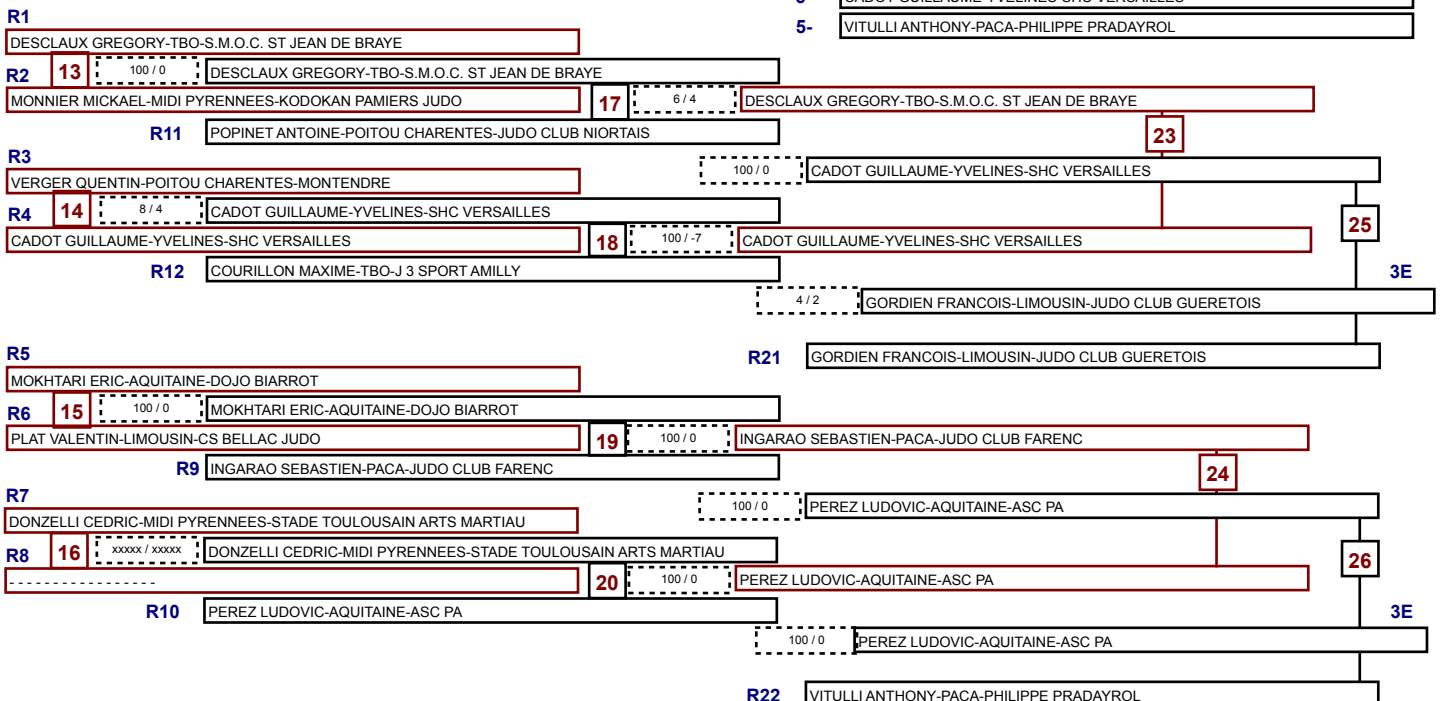

Tableau final

MATHIEU JULIEN	
100 / 0	MATHIEU JULIEN
TRIMOUILLE JEREMY	
6 / 1	PLANES MICKAEL

Pause avant le match suivant

MUCCIO MAXIME	
100 / 0	PLANES MICKAEL
PLANES MICKAEL	

CLASSEMENT

1-	PLANES MICKAEL
2-	MATHIEU JULIEN
3-	TRIMOUILLE JEREMY
3-	MUCCIO MAXIME
5-	RAZAFINDRALAMBO ROBIN-VAL D'OISE-A.S. VAUREAL
5-	SANTI SEBASTIEN-PACA-AP JUDO 13

Open ne waza DAX 2013

Catégorie

M-69KG

20/10/2013 12:04:00

Open ne waza DAX 2013

Catégorie

M-77Kgw

20/10/2013 12:12:00

10 combattants - repêchage intégral

CLASSEMENT

- 1- SAADI ROMAIN-PACA-TEAM JUDO JUJITSU
- 2- BODSON STEPHANE-MIDI PYRENNEES-JC LAURAGUET
- 3- RATSIMBA DAVID-MIDI PYRENNEES-C.E.T.A.M.
- 3- DELPORTE DAMIEN-POITOU CHARENTES-J.C.TAPONNAT
- 5- BALTAYAN HERVE-PACA-TEAM JUDO JUJITSU
- 5- VILCHEZ SONY-PACA-DOJO PHILIPPE PRADAYROL