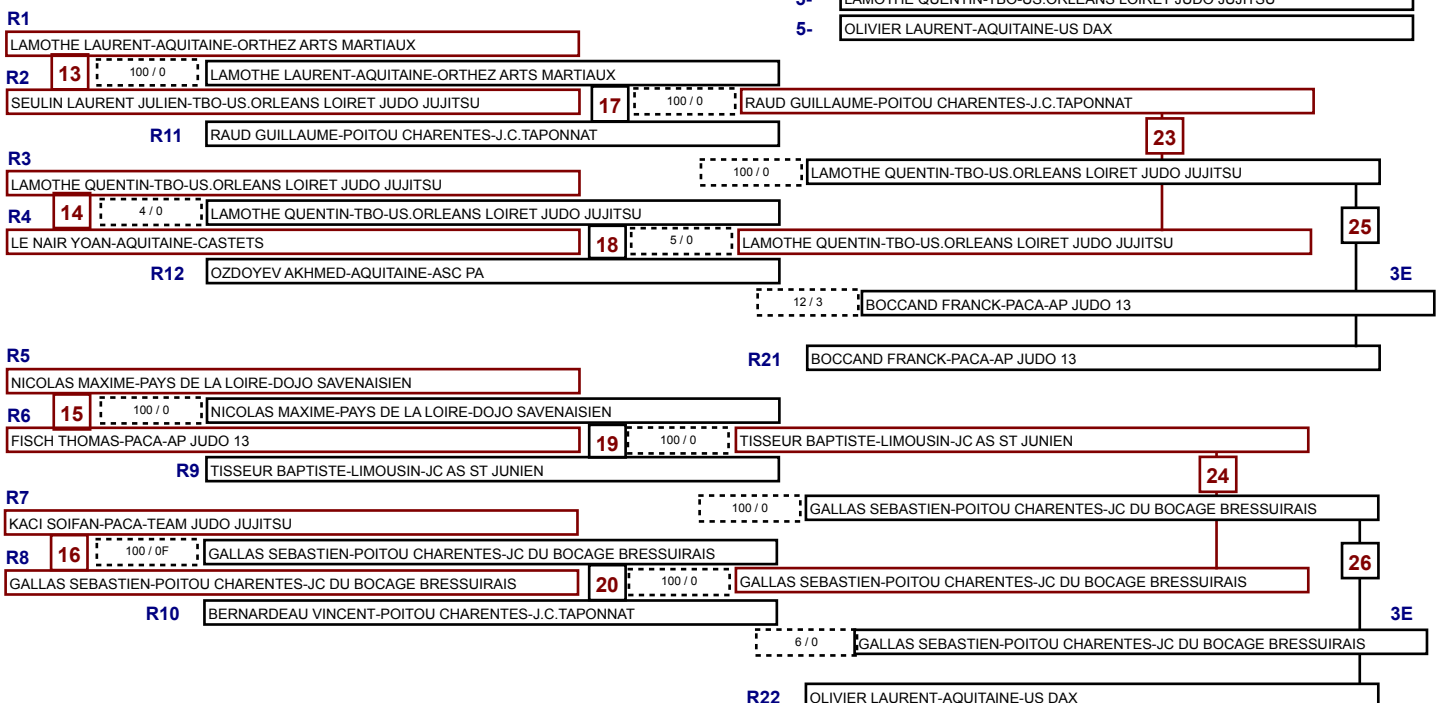

	Nom - zone - club	1 2	Pause	3 1	Pause	2 3	nb Vict Points	CLASS.
1	TRIMOUILLE JEREMY-LIMOUSIN-DOJO	0 0		1 7			1 7	2
2	PLANES MICKAEL-POITOU CHARENTES-J.C.TAPONNAT	1 100				1 100	2 200	1
3	SANTI SEBASTIEN-PACA-AP JUDO 13			0 0		0 0	0 0	3

Tableau final

MATHIEU JULIEN	
100 / 0	MATHIEU JULIEN
TRIMOUILLE JEREMY	
6 / 1	PLANES MICKAEL

Pause avant le match suivant

MUCCIO MAXIME	
100 / 0	PLANES MICKAEL
PLANES MICKAEL	

CLASSEMENT

1-	PLANES MICKAEL
2-	MATHIEU JULIEN
3-	TRIMOUILLE JEREMY
3-	MUCCIO MAXIME
5-	RAZAFINDRALAMBO ROBIN-VAL D'OISE-A.S. VAUREAL
5-	SANTI SEBASTIEN-PACA-AP JUDO 13

Open ne waza DAX 2013

Catégorie

M-69KG

20/10/2013 12:04:00

Open ne waza DAX 2013

Catégorie

M-77Kgw

20/10/2013 12:12:00