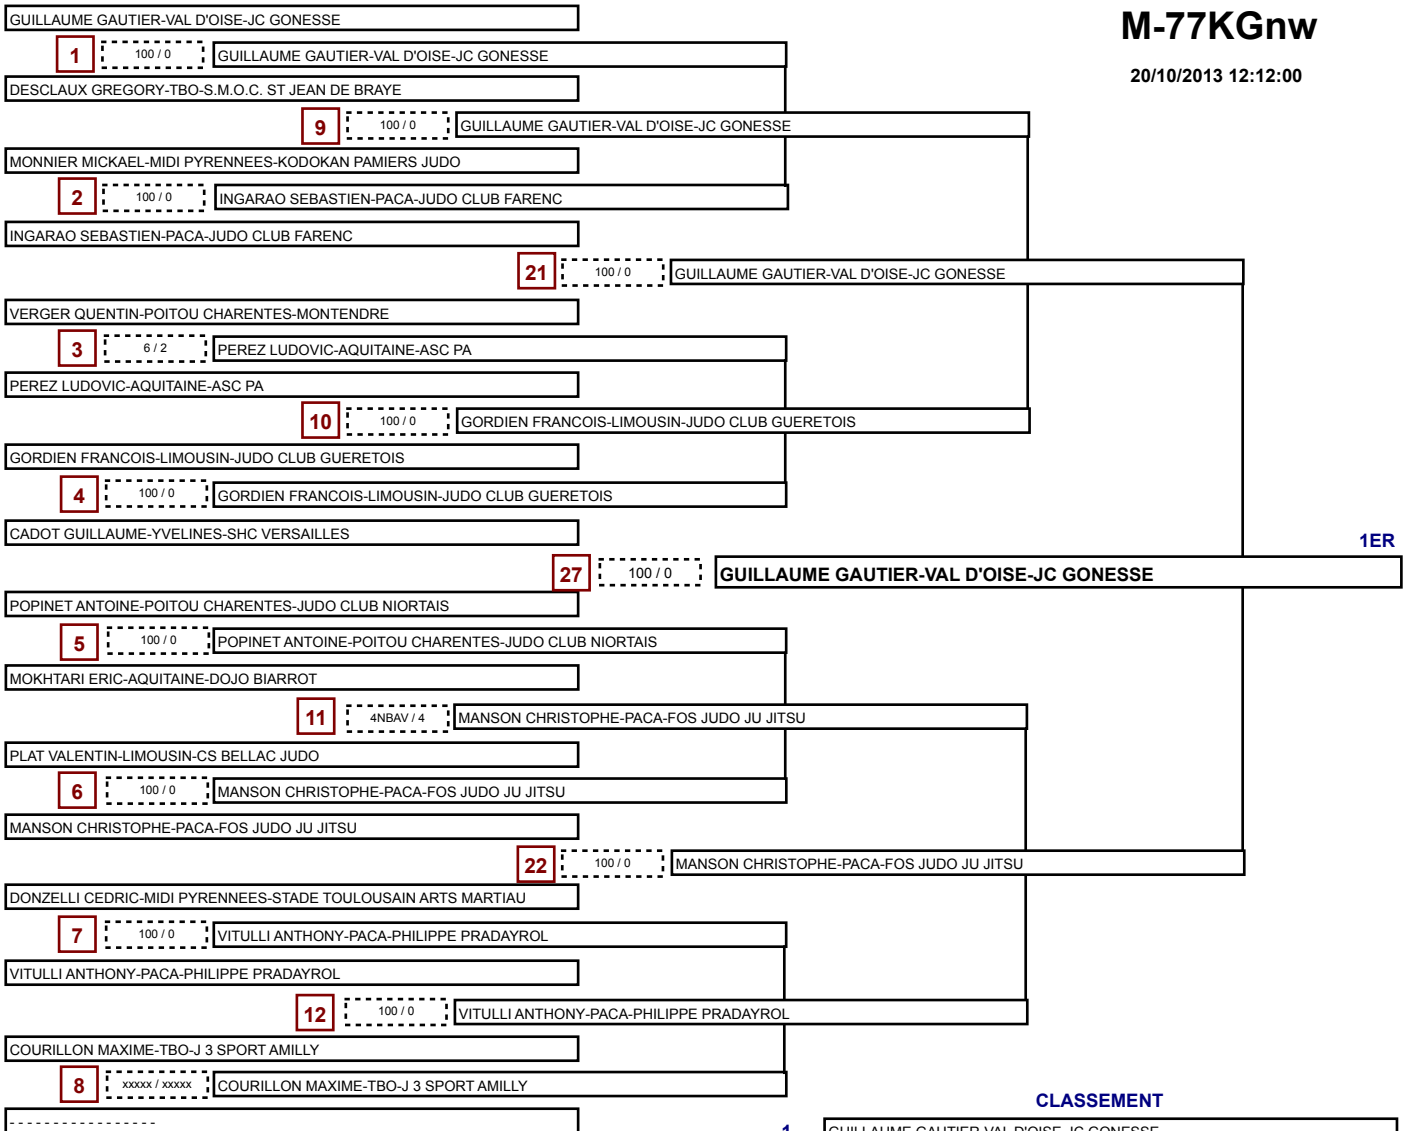

Open ne waza DAX 2013

Catégorie

M-69KG

20/10/2013 12:04:00

Open ne waza DAX 2013

Catégorie

M-77Kgw

20/10/2013 12:12:00