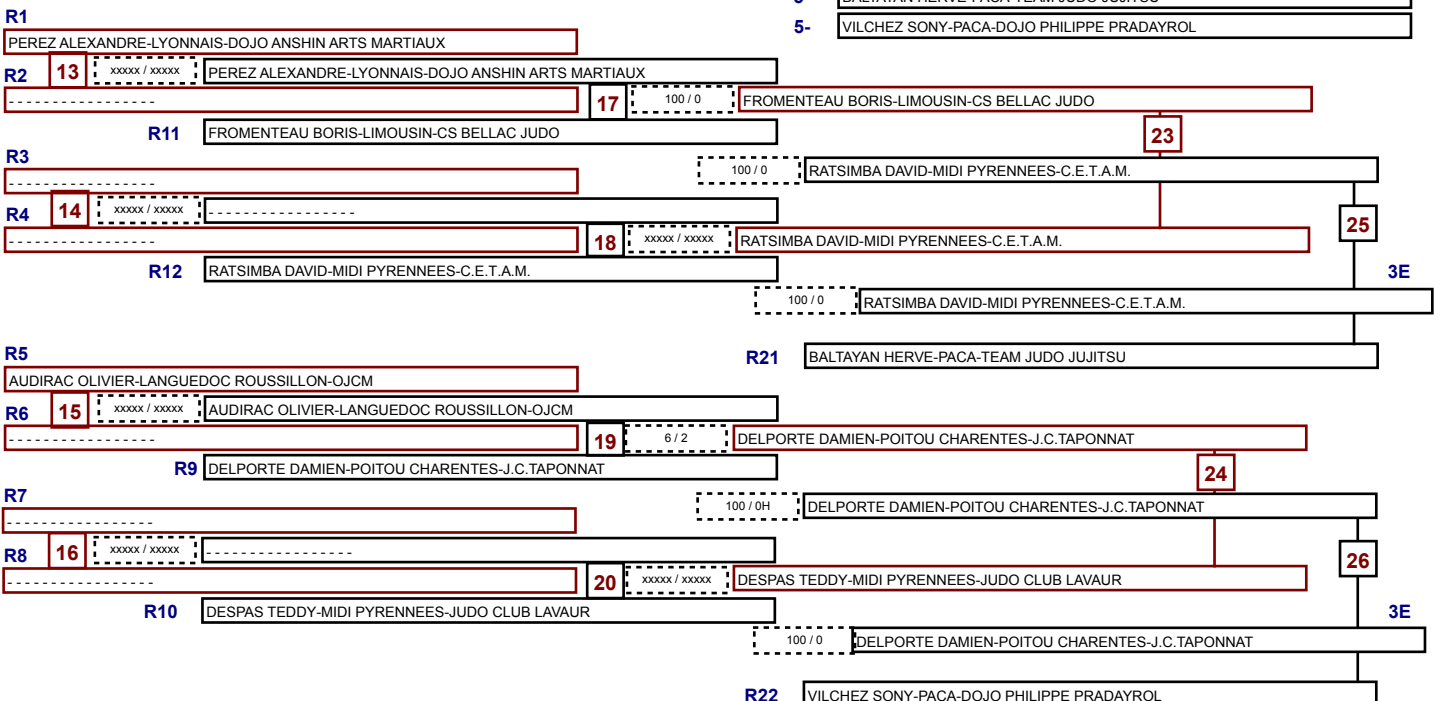

Open ne waza DAX 2013

Catégorie

M-69KG

20/10/2013 12:04:00

Open ne waza DAX 2013

Catégorie

M-77Kgw

20/10/2013 12:12:00

10 combattants - repêchage intégral

CLASSEMENT

- 1- SAADI ROMAIN-PACA-TEAM JUDO JUJITSU
- 2- BODSON STEPHANE-MIDI PYRENNEES-JC LAURAGUET
- 3- RATSIMBA DAVID-MIDI PYRENNEES-C.E.T.A.M.
- 3- DELPORTE DAMIEN-POITOU CHARENTES-J.C.TAPONNAT
- 5- BALTAYAN HERVE-PACA-TEAM JUDO JUJITSU
- 5- VILCHEZ SONY-PACA-DOJO PHILIPPE PRADAYROL