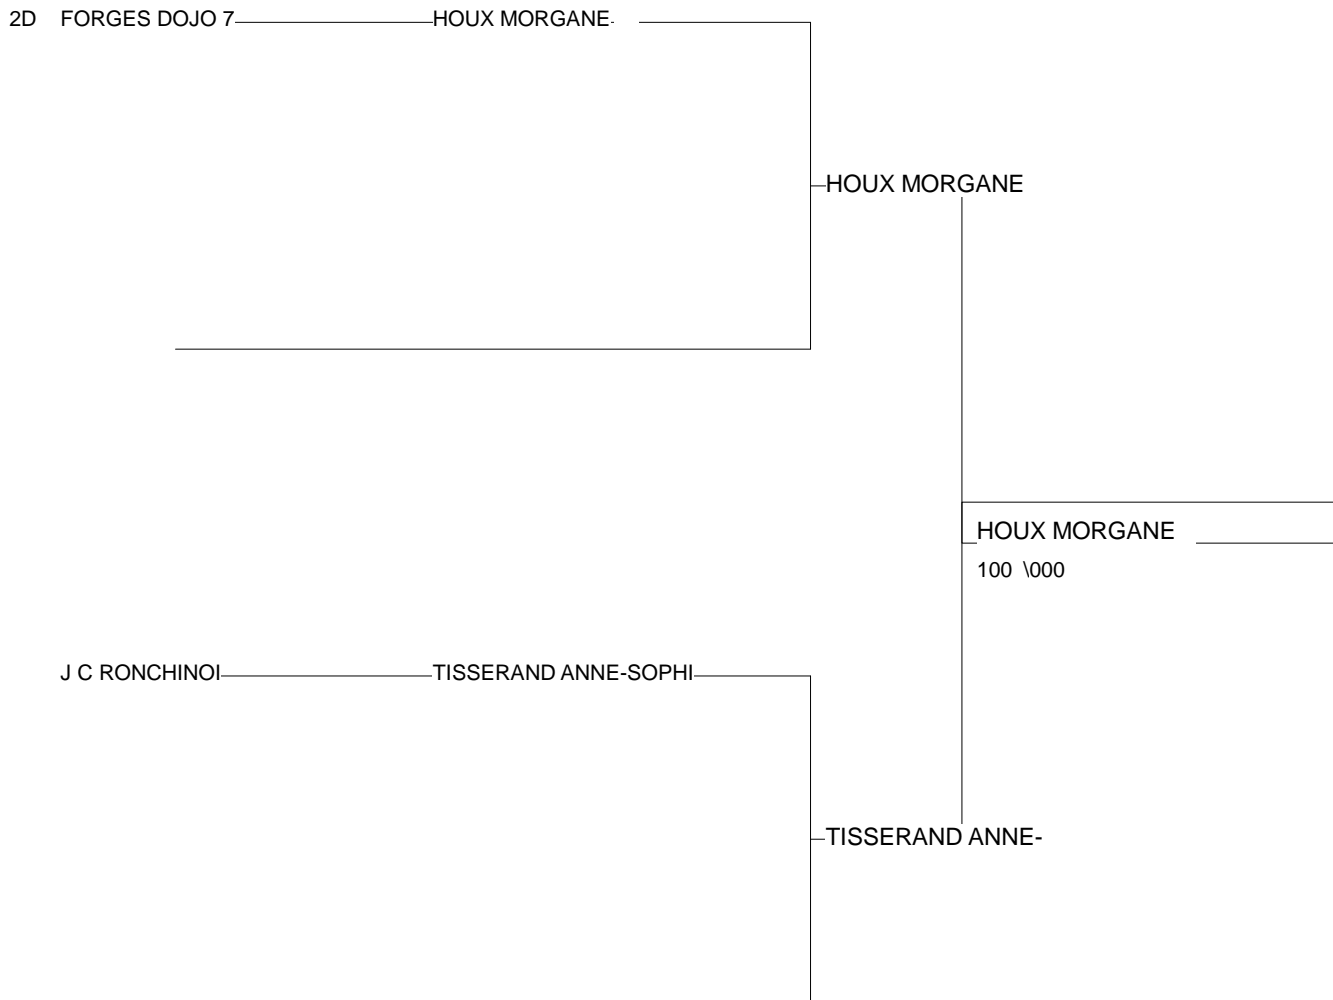

OPEN NE WAZA NORMANDIE

GONFREVILLE L'ORCHER 15/04/2012

Cat. -48

Nb. Judokas : 2

- 1 - HOUX MORGANE FORGES DOJ(NOR
- 2 - TISSERAND ANN J C RONCHIN(NRD
- 3 -
- 3 -