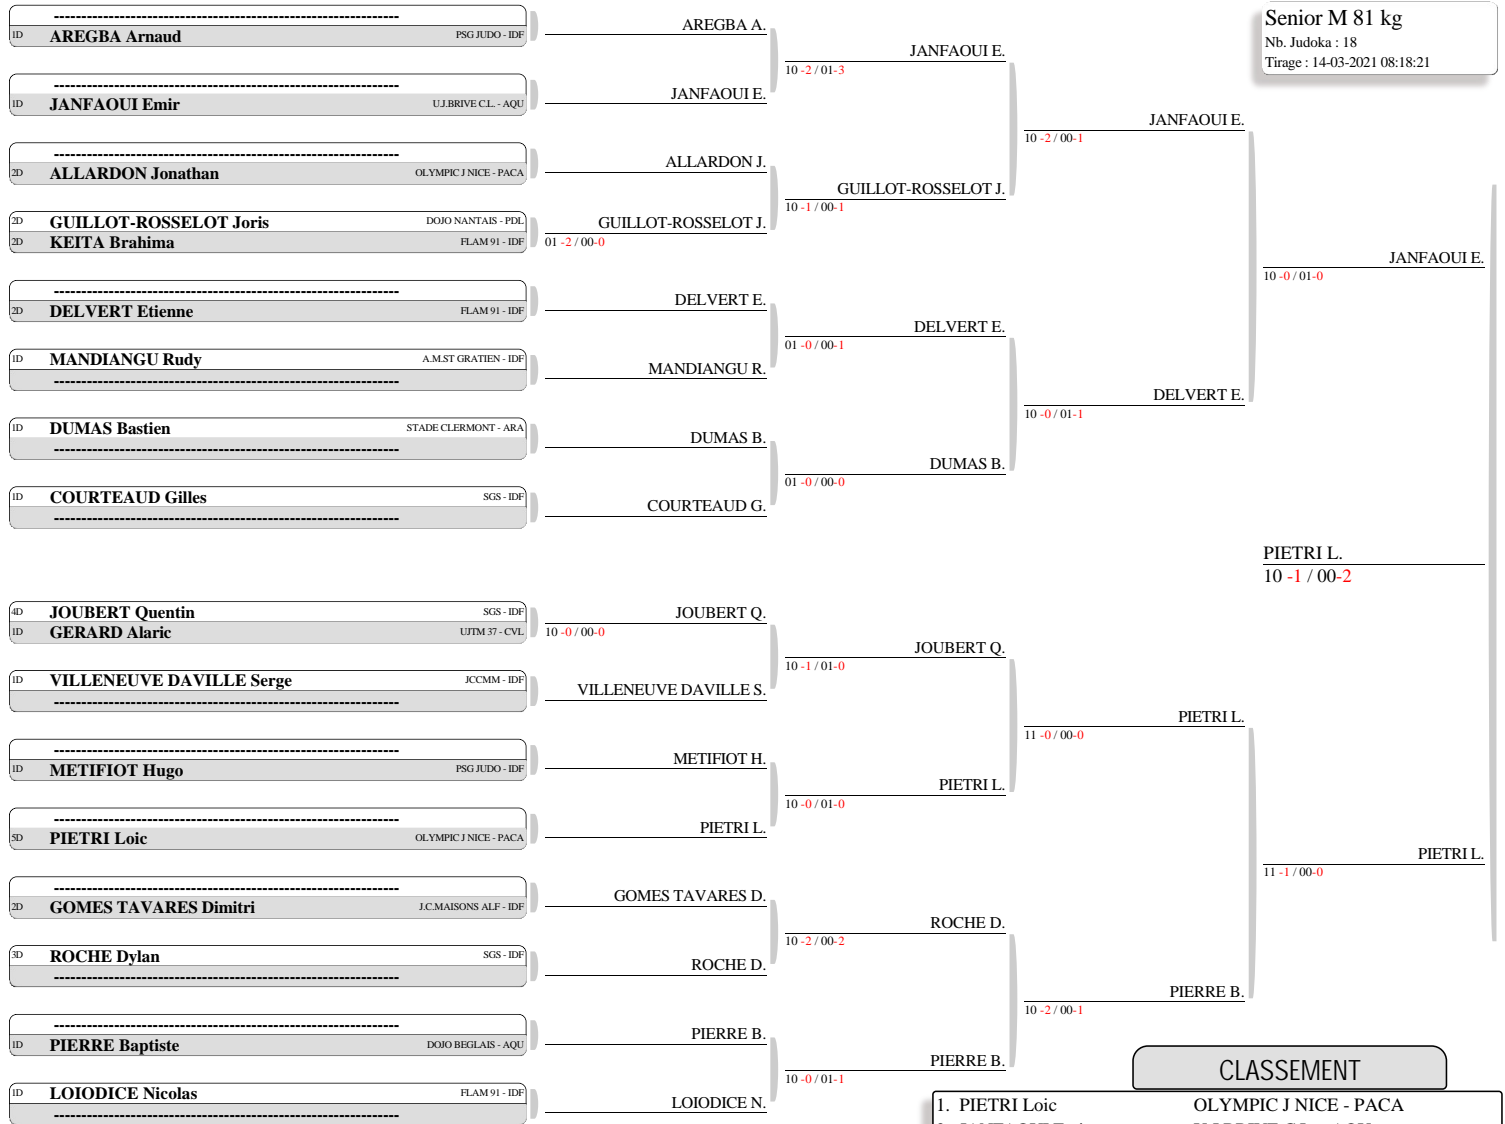

TEST MATCH MARS - INSTITUT DU JUDO
TABLEAU (Le14-03-2021)

Senior M 81 kg

Nb. Judoka : 18
Tirage : 14-03-2021 08:18:21