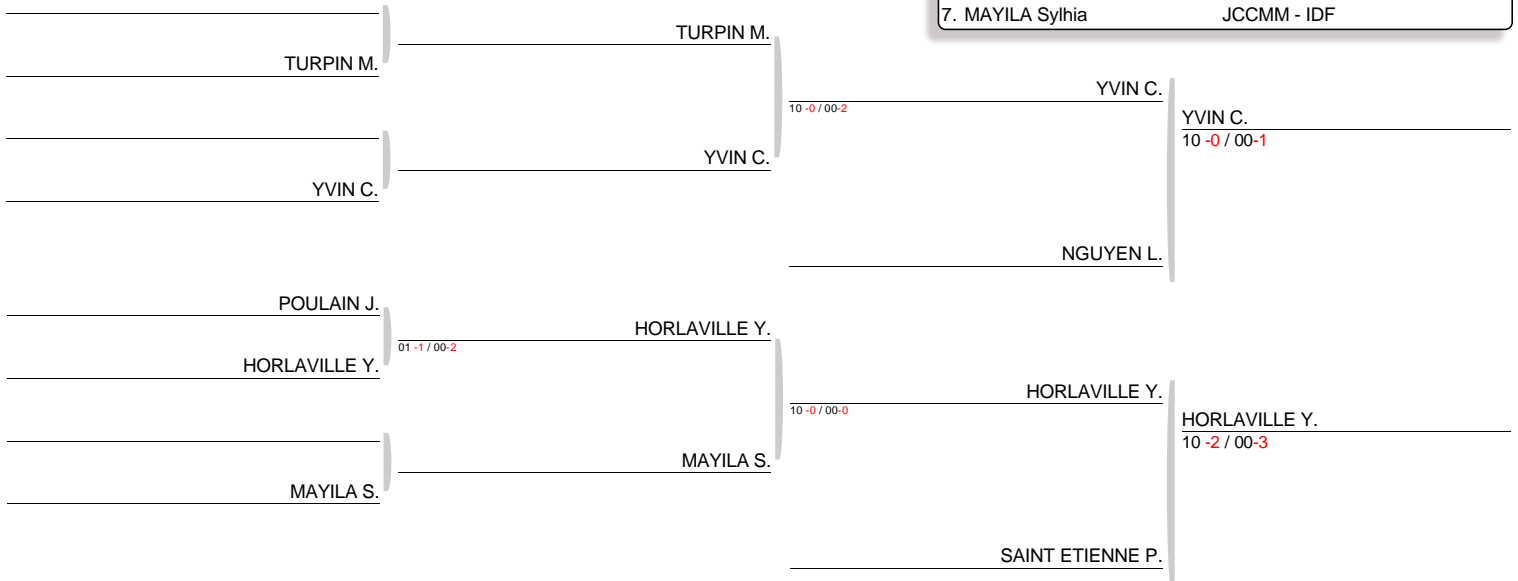

CLASSEMENT	
1. DEKETER Manon	ES BLANC MESNIL - IDF
2. DRID Rania	JC MONACO - PACA
3. YVIN Cloe	SGS - IDF
3. HORLAVILLE Yasmine	EURE JUDO - NOR
5. NGUYEN Lili	OLYMPIC J NICE - PACA
5. SAINT ETIENNE Perrine	EURE JUDO - NOR
7. TURPIN Melodie	STADE BORDELAIS - AQU
7. MAYILA Sylhia	JCCMM - IDF