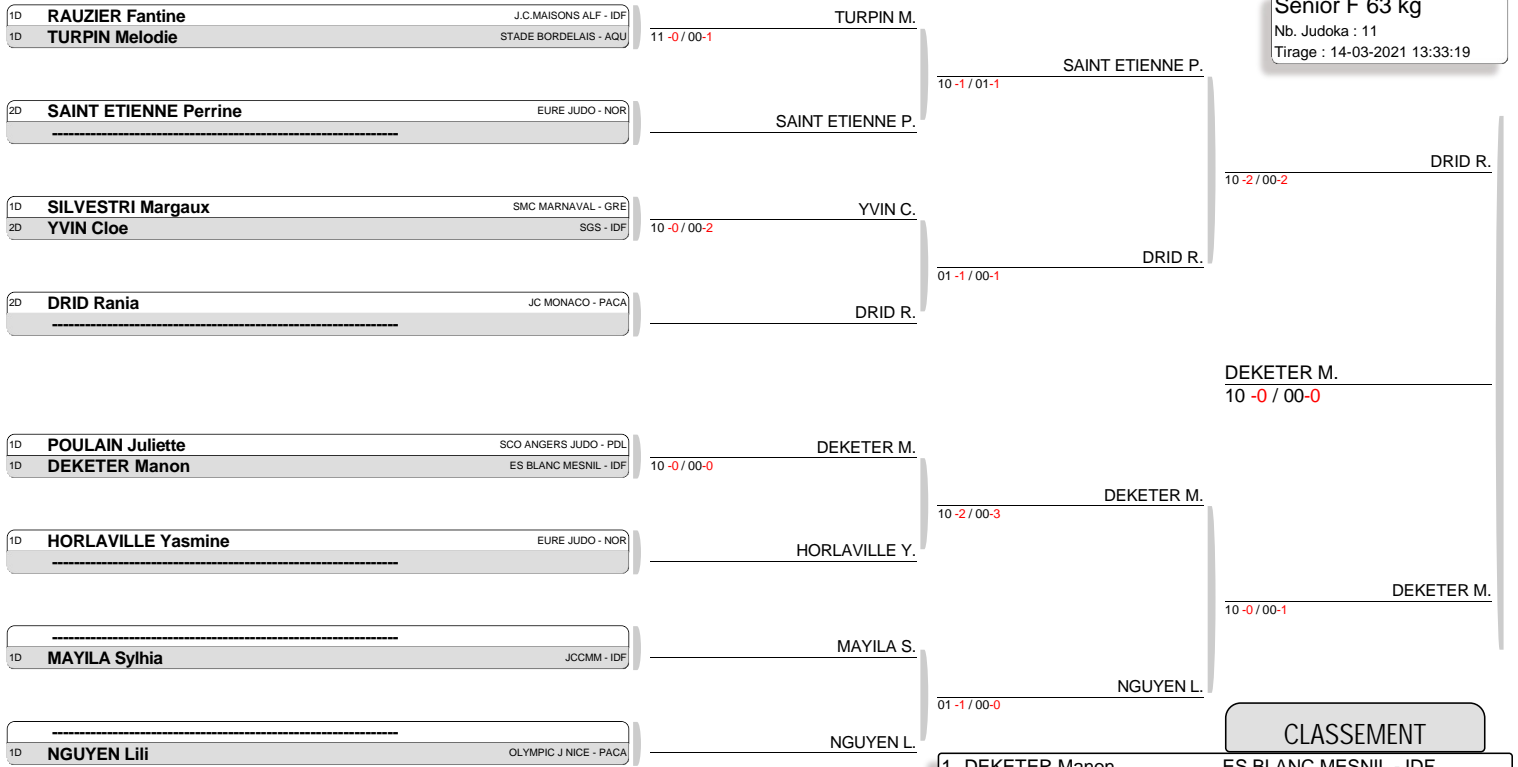

Senior F 70 kg

Nb. Judoka : 4

Tirage : 14-03-2021 15:33:24

ID **LINON Alison** USORLEANLOIRET - CVL
ID **BARBAUD Gabrielle** JC PONTAULT - IDF

BARBAUD G.
10 -0 / 00-0

CLASSEMENT

- | | | |
|----|--------------------|-----------------------|
| 1. | DHAIBY Melanie | J.C.MAISONS ALF - IDF |
| 2. | BARBAUD Gabrielle | JC PONTAULT - IDF |
| 3. | COCQUERET Alexiane | J.C.MAISONS ALF - IDF |
| 3. | LINON Alison | USORLEAN.LOIRET - CVL |

TEST MATCH MARS - INSTITUT DU JUDO
TABLEAU (Le14-03-2021)

Senior F 63 kg
Nb. Judoka : 11
Tirage : 14-03-2021 13:33:19

CLASSEMENT	
1. DEKETER Manon	ES BLANC MESNIL - IDF
2. DRID Rania	JC MONACO - PACA
3. YVIN Cloe	SGS - IDF
3. HORLAVILLE Yasmine	EURE JUDO - NOR
5. NGUYEN Lili	OLYMPIC J NICE - PACA
5. SAINT ETIENNE Perrine	EURE JUDO - NOR
7. TURPIN Melodie	STADE BORDELAIS - AQU
7. MAYILA Sylhia	JCCMM - IDF