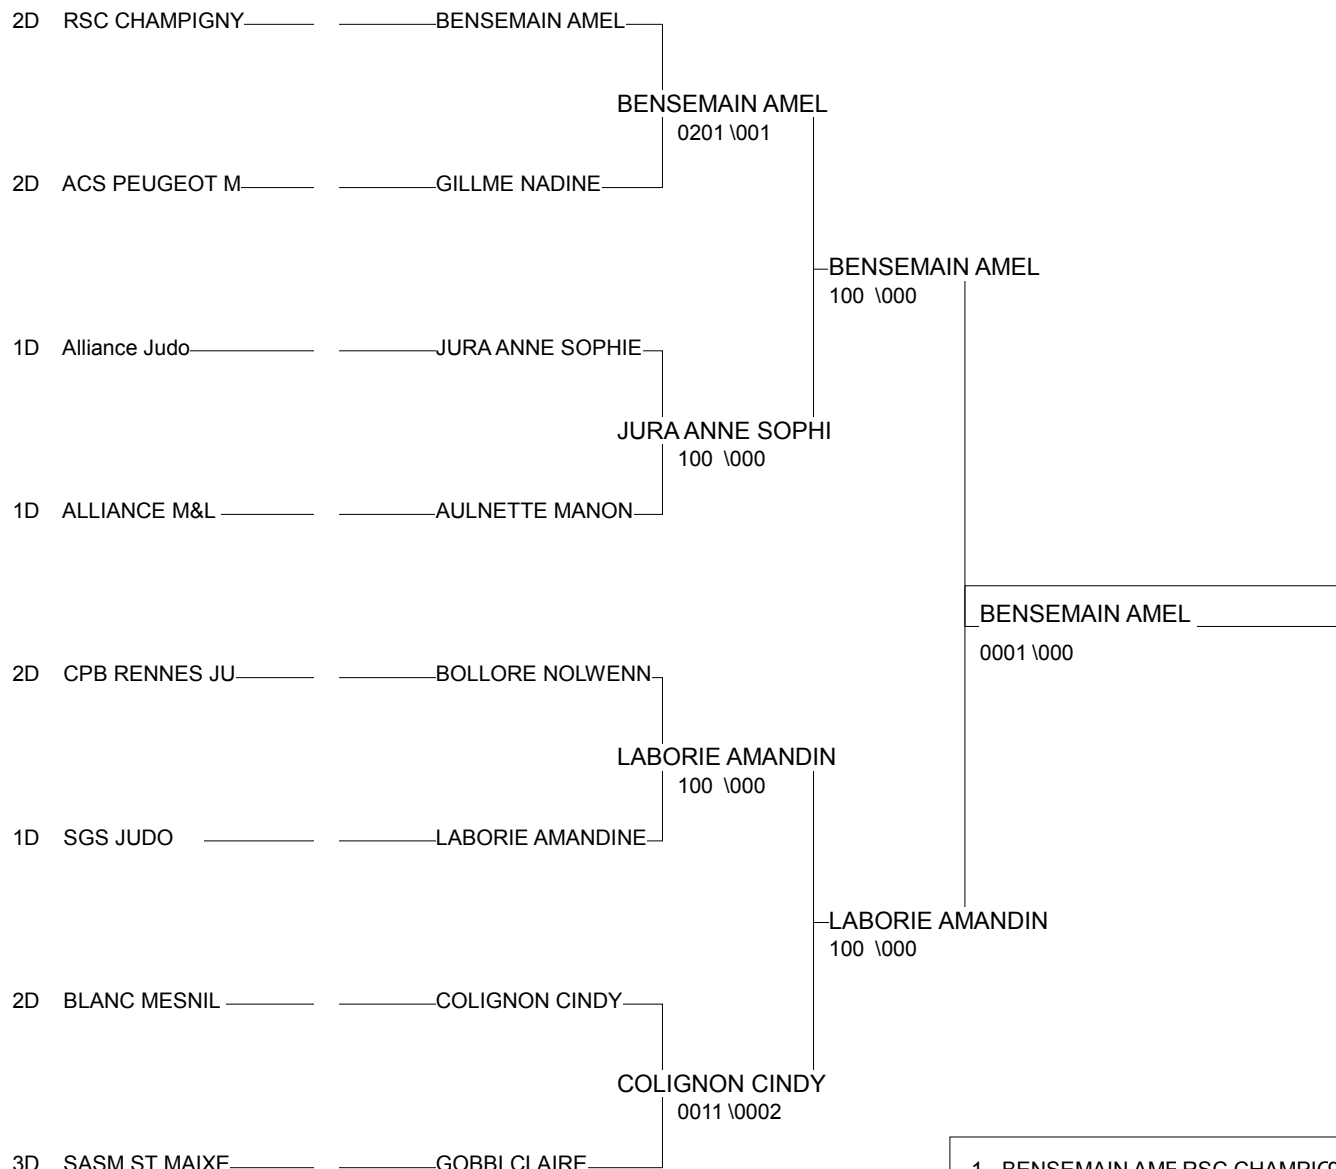

22ème Tournoi International Séniors Féminins

(Labellisé A) de la Ville de LAVAL 11/02/2012

Cat. -48

Nb. Judokas : 8

1 - BENSEMAIN AME RSC CHAMPIC94	IE
2 - LABORIE AMAND SGS JUDO 91	IE
3 - GILLME NADINE ACS PEUGEO'ALS	ES
3 - JURA ANNE SOPI Alliance Judo5 NRD	NO
5 - COLIGNON CIND' BLANC MESNI93	IE
5 - BOLLORE NOLWI CPB RENNES BRE	OU
7 - AULNETTE MANC ALLIANCE M&IPDL	OU
7 - GOBBI CLAIRE SASM ST MAI\PC	CO