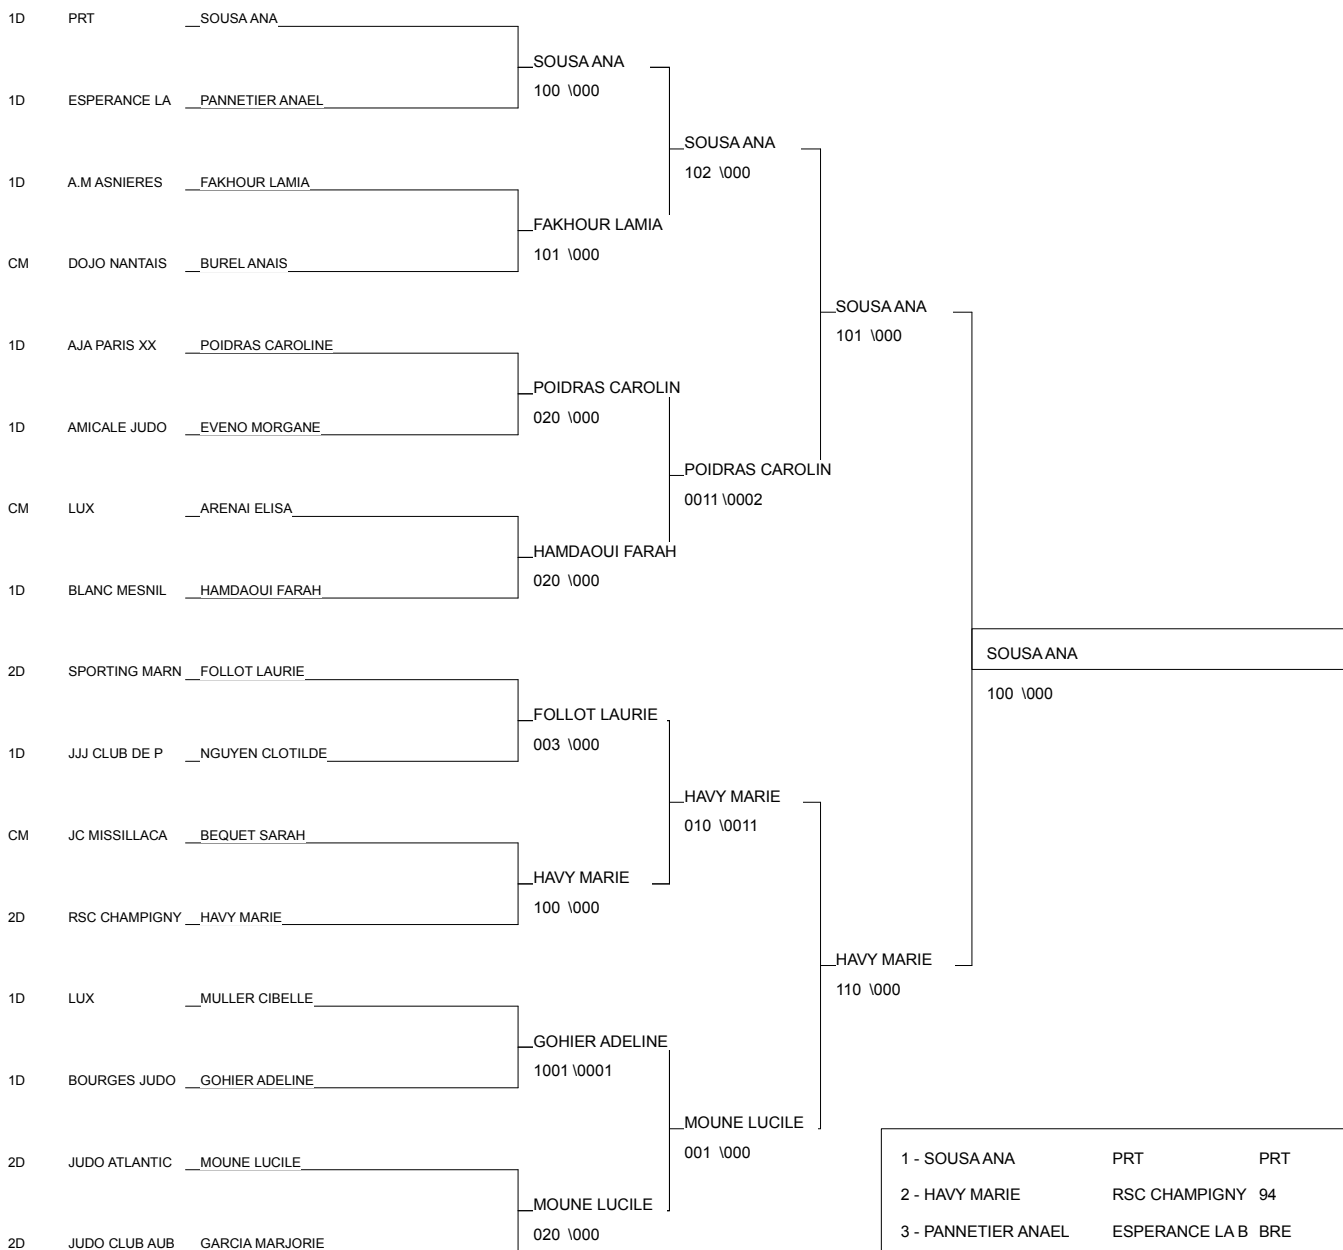

22éme Tournoi International Séniors Féminins

(Labellisé A) de la Ville de LAVAL 11/02/2012

Cat. -52

Nb. Judokas : 16

1 - SOUSA ANA	PRT	PRT	PRT
2 - HAVY MARIE	RSC CHAMPIGNY	94	IE
3 - PANNETIER ANAEL	ESPERANCE LA B	BRE	OU
3 - POIDRAS CAROLINE	AJA PARIS XX	75	IO
5 - MOUNE LUCILE	JUDO ATLANTIC	PDL	OU
5 - FOLLOT LAURIE	SPORTING MARNACHA		NO
7 - HAMDAOUI FARAH	BLANC MESNIL S	93	IE
7 - GARCIA MARJORIE	JUDO CLUB AUBA	PACA	SE