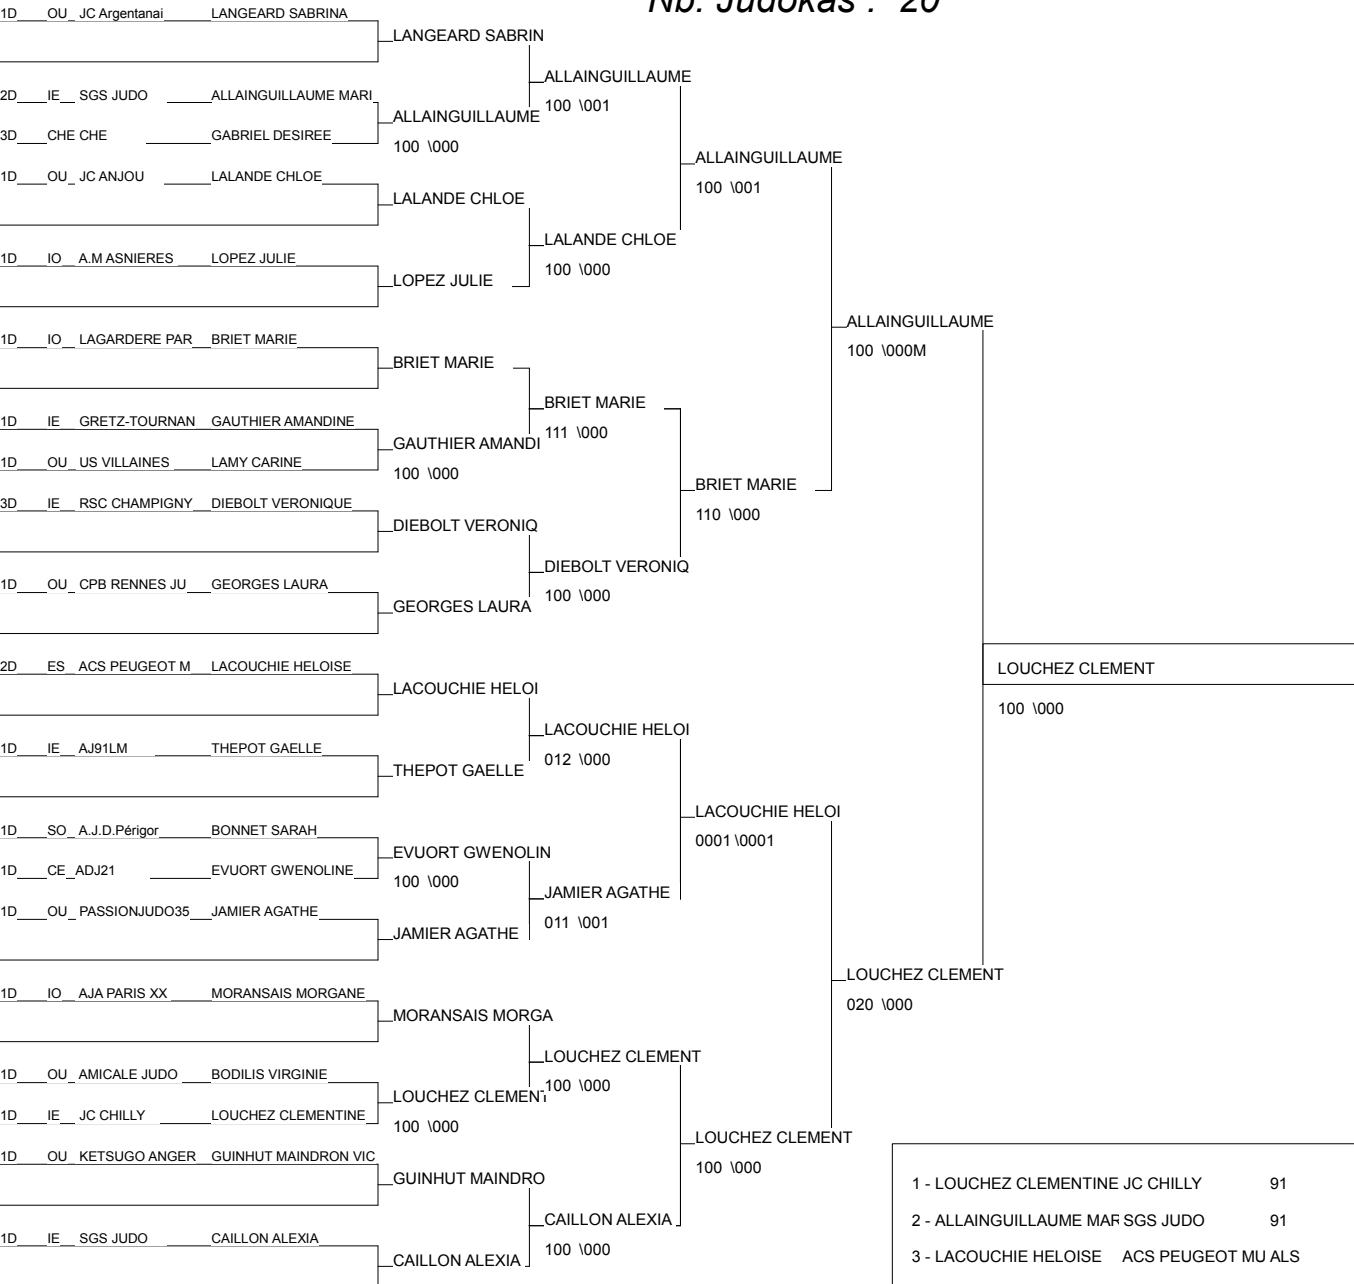

22ème Tournoi International Séniors Féminins

(Labellisé A) de la Ville de LAVAL 11/02/2012

Cat. -70

Nb. Judokas : 20

1 - LOUCHEZ CLEMENTINE JC CHILLY	91	IE
2 - ALLAINGUILLAUME MAR SGS JUDO	91	IE
3 - LACOUCHIE HELOISE ACS PEUGEOT MU ALS		ES
3 - CAILLON ALEXIA SGS JUDO	91	IE
5 - GABRIEL DESIREE CHE CHE		CHE
5 - BRIET MARIE LAGARDERE PARI 75		IO
7 - DIEBOLT VERONIQUE RSC CHAMPIGNY 94		IE
7 - THEPOT GAELE AJ91LM 91		IE