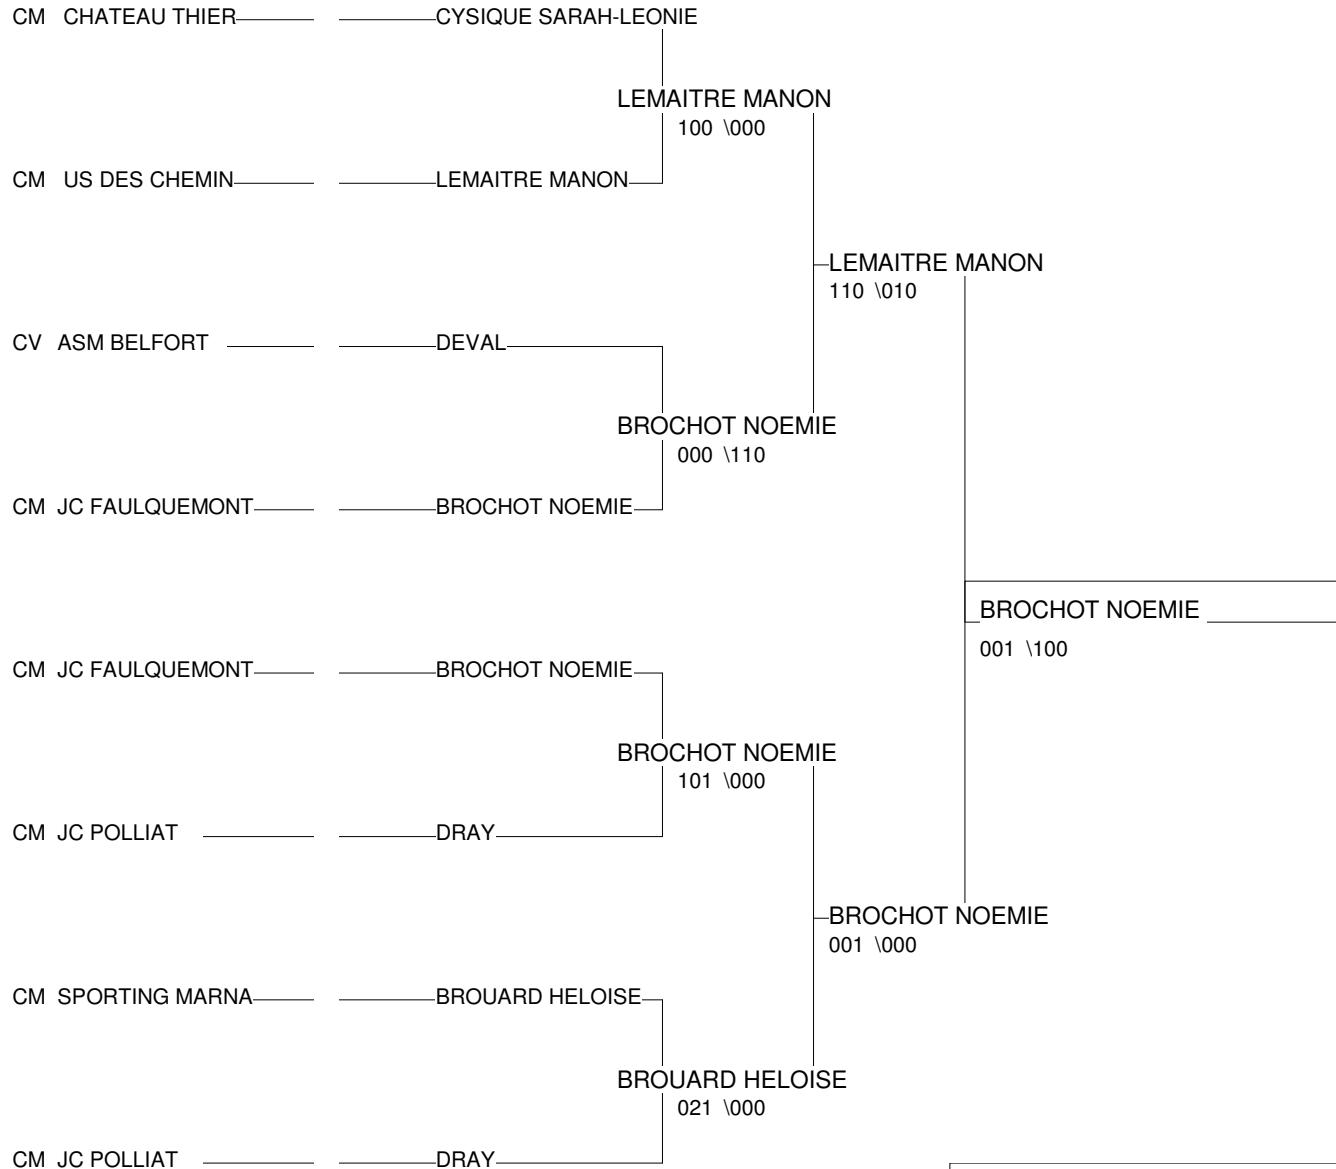

Tournoi Serzian Ville de Belfort

Belfort 04/11/2012

Cat. -52

Nb. Judokas : 8

1 - BROCHOT NOEMJC FAULQUEMLOR	P4
2 - LEMAITRE MANC US DES CHEMCHA	P2
3 - BROCHOT NOEMJC FAULQUEMLOR	P4
3 - BROUARD HELOISPORTING MACHA	P3