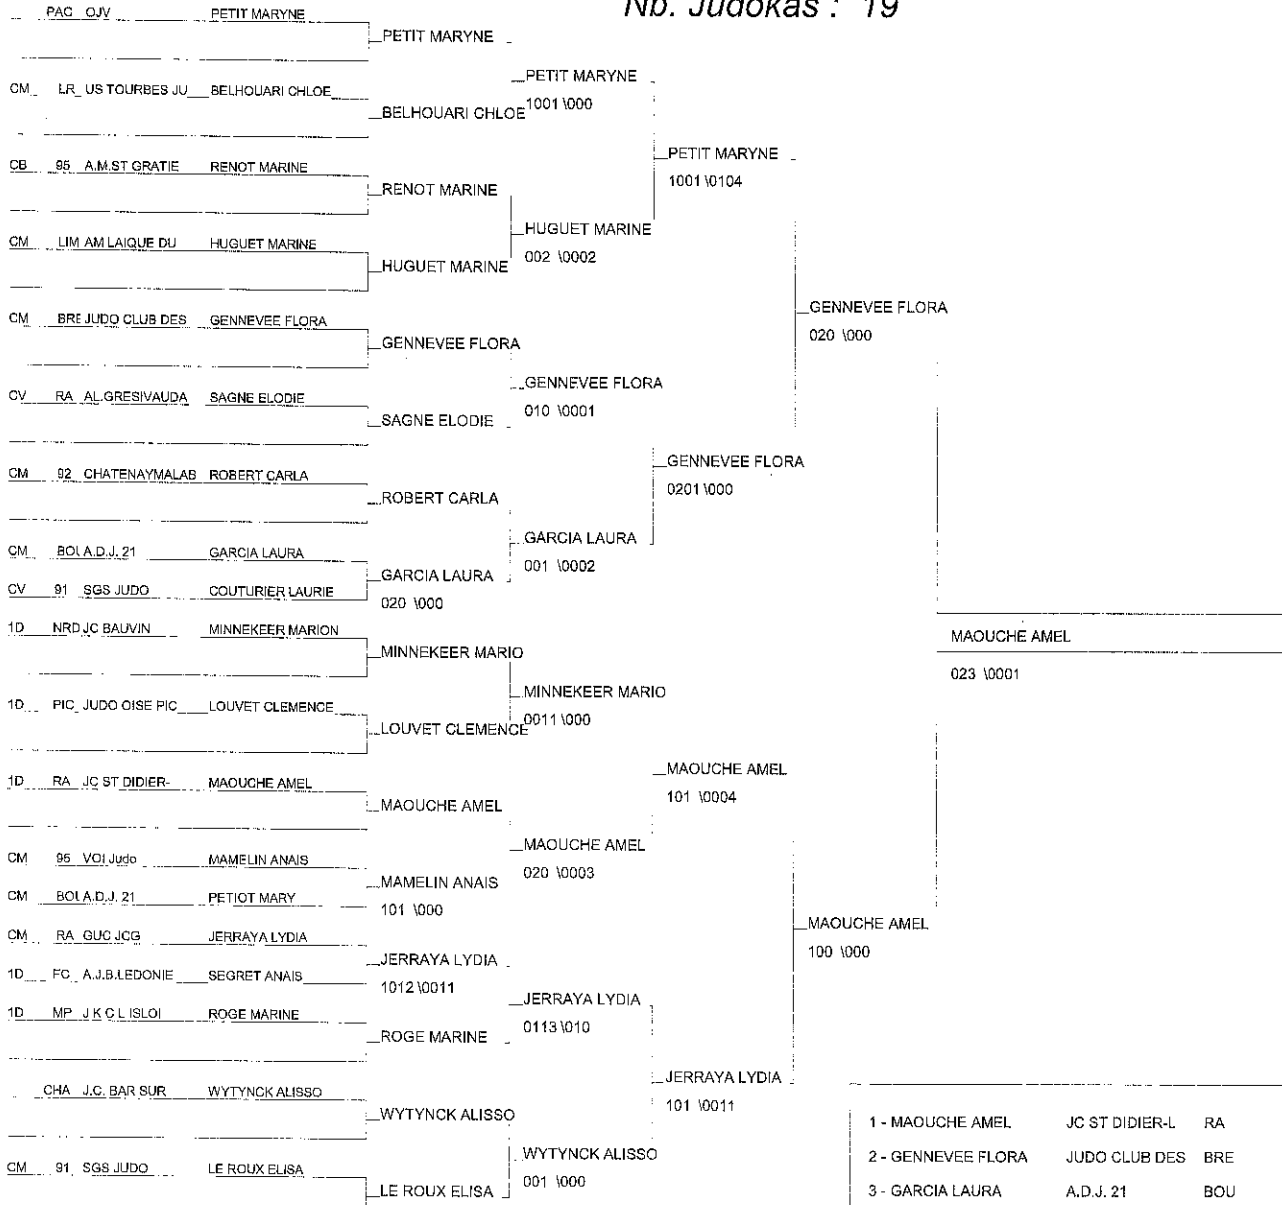

TOURNOI CADETTES

CLERMONT-FD ASM 09/10/2011

Cat. -44

Nb. Judokas : 19

1 - MAOUCHE AMEL	JC ST DIDIER-L	RA	RA
2 - GENNEVEE FLORA	JUDO CLUB DES	BRE	BRE
3 - GARCIA LAURA	A.D.J. 21	BOU	BOU
3 - ROGE MARINE	J K C L ISLOIS	MP	MP
5 - JERRAYA LYDIA	GUC JCG	RA	RA
5 - PETIT MARYNE	OJV	PACA	PAC
7 - HUGUET MARINE	AM LAIQUE DU P	LIM	LIM
7 - MAMELIN ANAIS	VOI Judo	95	95