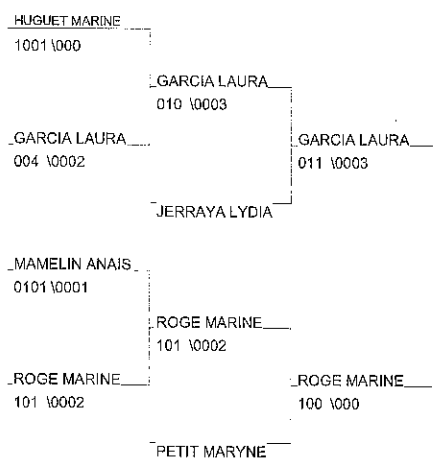

TOURNOI CADETTES

CLERMONT-FD ASM 09/10/2011

Cat. -44

Nb. Judokas : 19

1 - MAOUCHE AMEL	JC ST DIDIER-L	RA	RA
2 - GENNEVEE FLORA	JUDO CLUB DES	BRE	BRE
3 - GARCIA LAURA	A.D.J. 21	BOU	BOU
3 - ROGE MARINE	J K C L ISLOIS	MP	MP
5 - JERRAYA LYDIA	GUC JCG	RA	RA
5 - PETIT MARYNE	OJV	PACA	PAC
7 - HUGUET MARINE	AM LAIQUE DU P	LIM	LIM
7 - MAMELIN ANAIS	VOI Judo	95	95