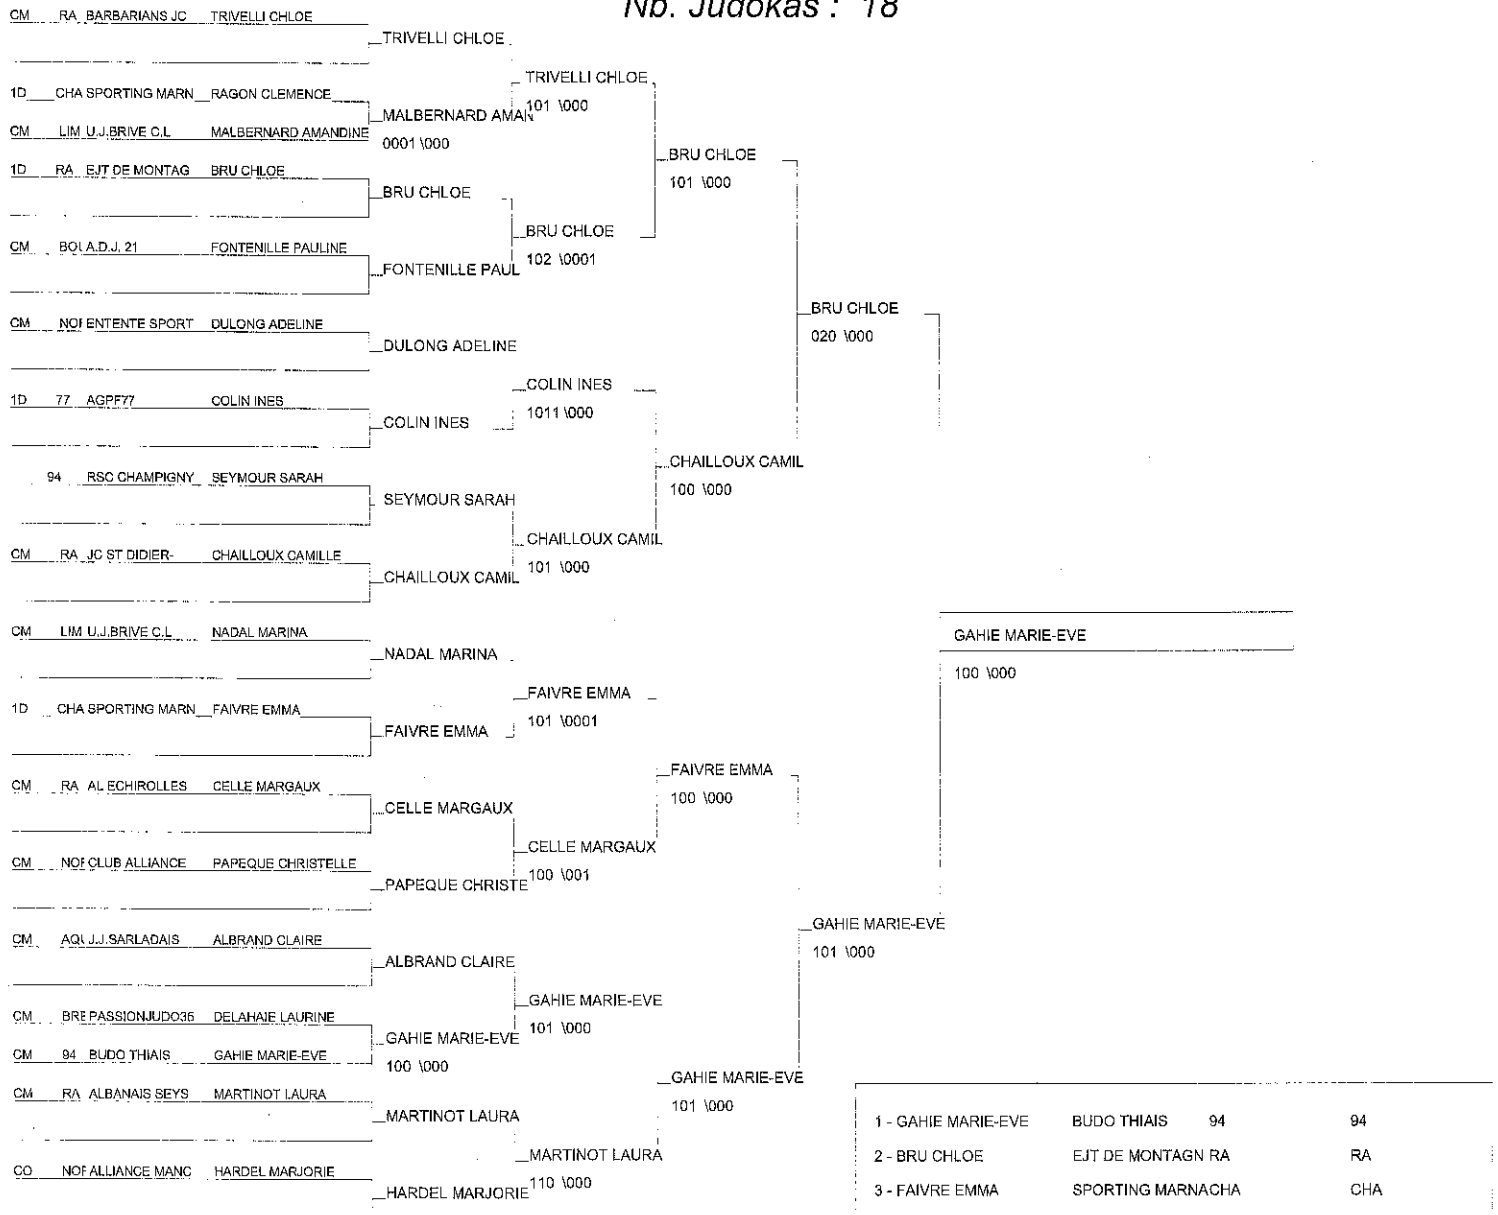

TOURNOI CADETTES

CLERMONT-FD ASM 09/10/2011

Cat. -70

Nb. Judokas : 18

FONTENILLE PAU
020 \010

COLIN INES
1001 \0001

COLIN INES
0102 \0013

FAIVRE EMMA
110 \000

FAIVRE EMMA

NADAL MARINA
100 \000F

DELAHAIE LAURI
100 \001

DELAHAIE LAURI
100 \0001

CHAILLOUX CAMI
101 \000

CHAILLOUX CAMI