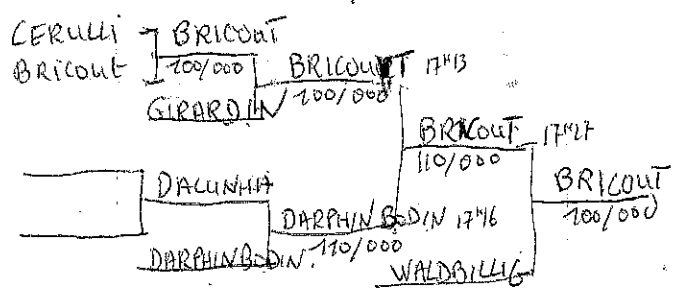

1. RECROSIO
2. MONNEY
3. BRICOUT
3. BAE CHAIRE
- 5.
- 5.
- 7.
- 7.