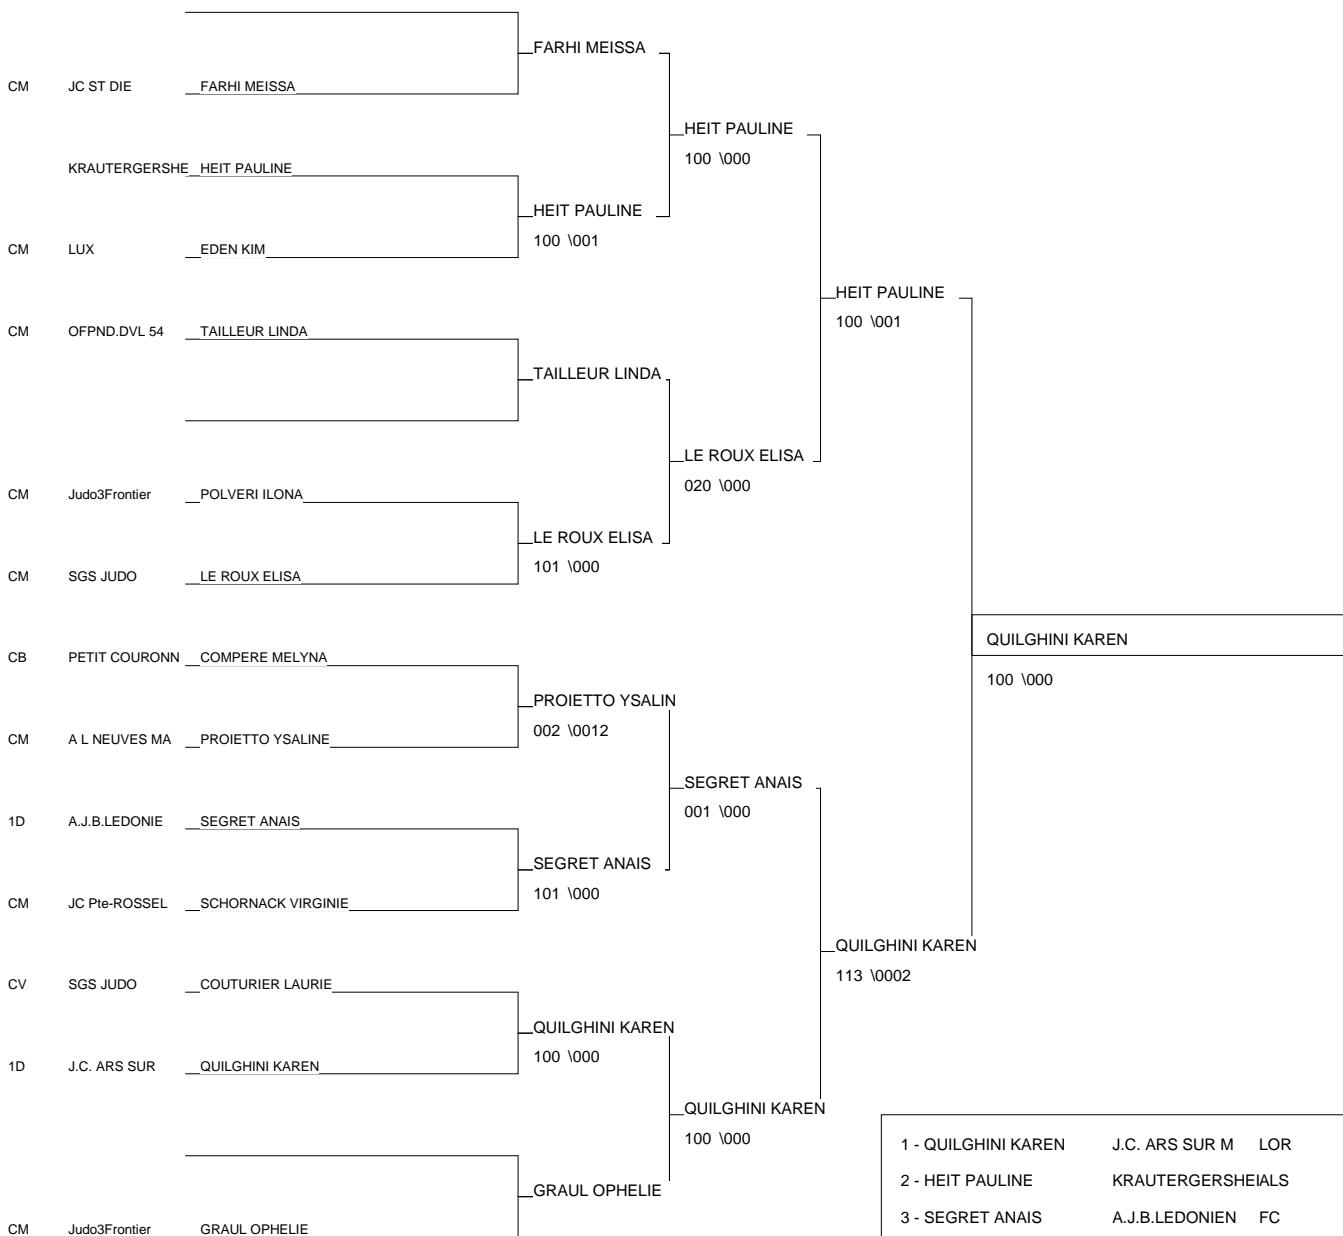

TOURNOI DE METZ-MOSELLE-LORRAINE LABEL A

METZ 23/10/2011

Cat. -44

Nb. Judokas : 13

1 - QUILGHINI KAREN	J.C. ARS SUR M	LOR	LOR
2 - HEIT PAULINE	KRAUTERGERSHEIALS		ALS
3 - SEGRET ANAIS	A.J.B.LEDONIEN	FC	FC
3 - PROIETTO YSALINE	A L NEUVES MAI	LOR	LOR
5 - EDEN KIM	LUX	LUX	LUX
5 - LE ROUX ELISA	SGS JUDO	91	91
7 - TAILLEUR LINDA	OFPND.DVL 54	LOR	LOR
7 - COUTURIER LAURIE	SGS JUDO	91	91